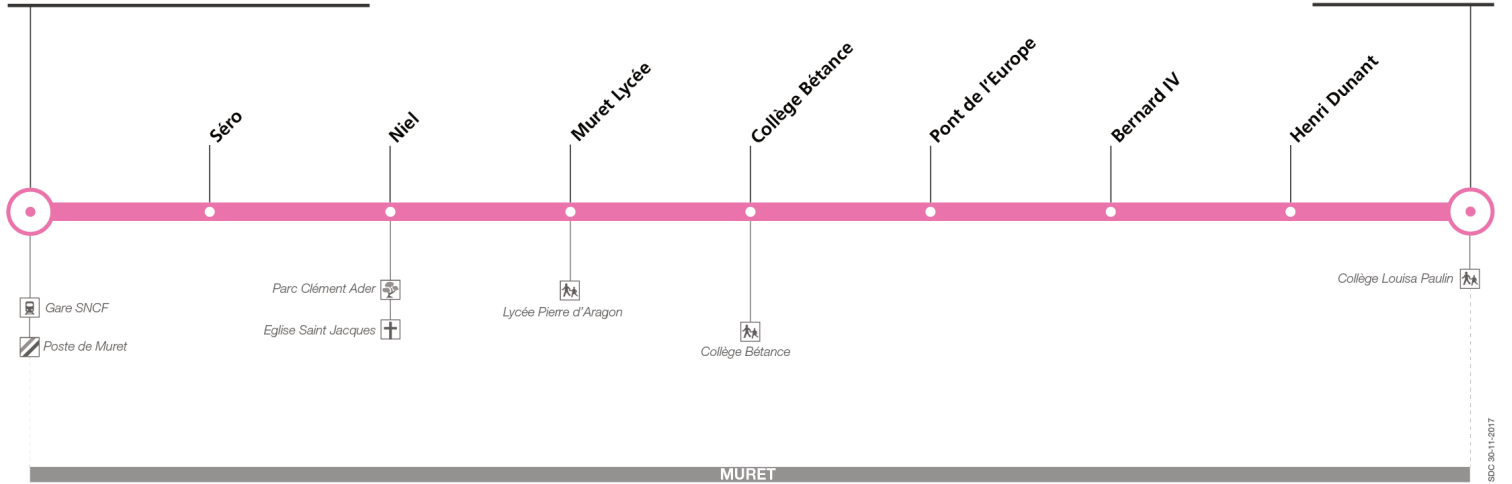

306

Direction Muret Gare SNCF

Bus accessibles

Bus climatisés

du 3 septembre 2018
au 1 septembre 2019

Muret Gare SNCF - Parvis

Muret C.A.M

Lundi à vendredi

	m	m	e	e
Muret C.A.M.	12:35	-	17:10	-
Henri Dunant	12:36	-	17:11	-
Bernard IV	12:38	-	17:13	-
Pont de l'Europe	12:40	-	17:15	-
Collège Bétance	12:44	13:15	17:19	17:35
Muret Lycée	12:45	13:16	17:20	17:36
Niel	12:48	13:19	17:23	17:39
Séro	12:48	13:19	17:23	17:39
Muret Gare SNCF - Parvis	12:51	13:22	17:26	17:42

Notes
e Sauf le mercredi
m Uniquement le mercredi

Horaires théoriques dépendant des conditions de circulation.

Pour connaître les horaires en temps réel, vous pouvez consulter notre site www.tisseo.fr ou notre application mobile.

Info Accessibilité : afin de faciliter vos déplacements, des travaux sont actuellement réalisés aux arrêts