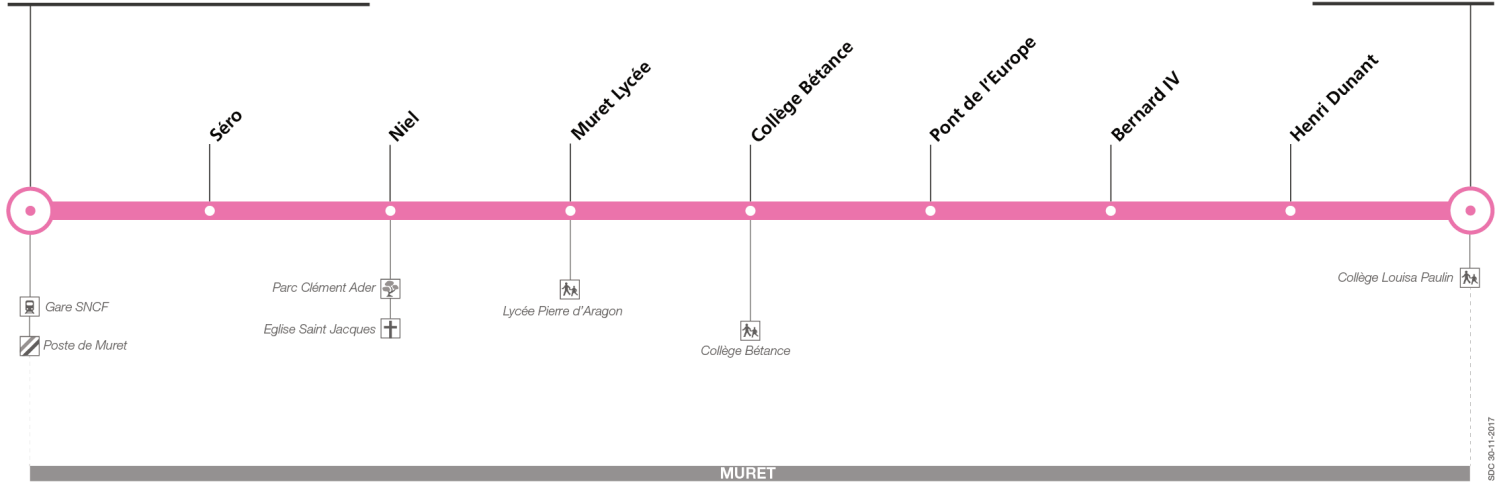

## Direction Muret C.A.M.

du 3 septembre 2018  
au 1 septembre 2019

### Muret Gare SNCF - Parvis

### Lundi à vendredi

<b>Muret Gare SNCF - Parvis</b>	<b>07:40</b>	<b>08:00</b>
<b>Séro</b>	07:43	08:03
<b>Niel</b>	07:44	08:04
<b>Muret Lycée</b>	07:47	08:07
<b>Collège Bétance</b>	07:50	08:10
<b>Pont de l'Europe</b>	-	08:14
<b>Bernard IV</b>	-	08:16
<b>Henri Dunant</b>	-	08:18
<b>Muret C.A.M.</b>	-	08:20