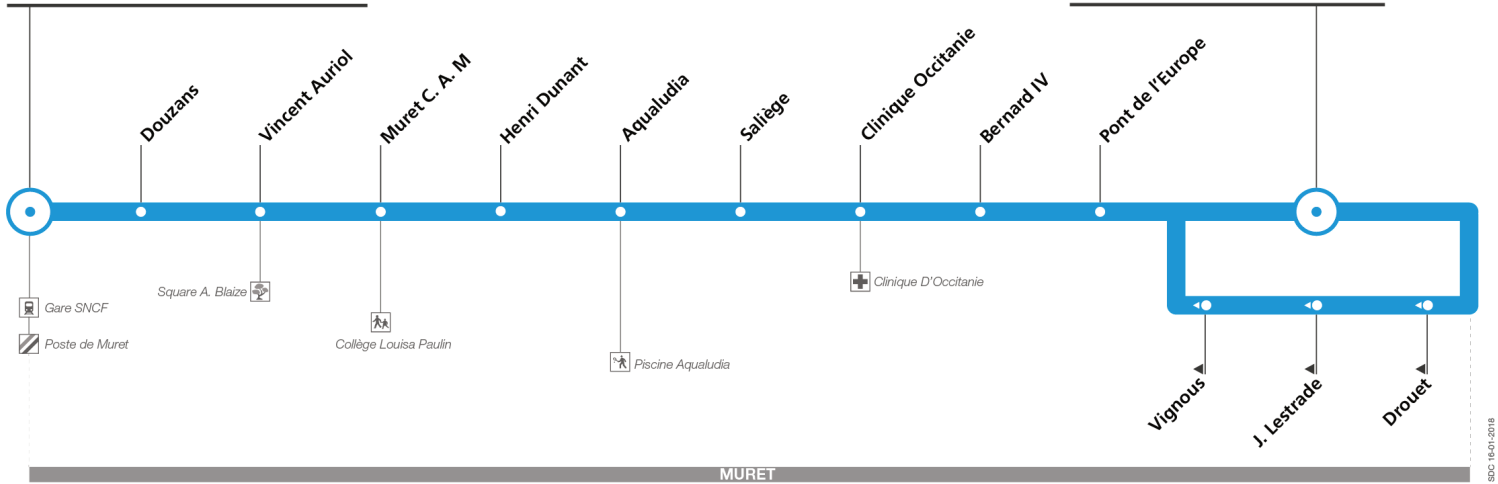

305

Direction Muret Gare SNCF

Bus accessibles

Bus climatisés

du 3 septembre 2018
au 1 septembre 2019

Muret Gare SNCF - Parvis

Muret Côte des Bènes

Lundi à vendredi

Muret Côte des Bènes	06:30	06:45	07:04	07:21	07:36	07:51	08:07	08:22	08:37	08:52	09:07	09:19	09:54	10:24	10:54	11:24	11:54	12:24	12:54	13:24	13:54	14:24	14:54	15:24
Drouet	06:31	06:46	07:05	07:22	07:37	07:52	08:08	08:23	08:38	08:53	09:08	09:20	09:55	10:25	10:55	11:25	11:55	12:25	12:55	13:25	13:55	14:25	14:55	15:25
J. Lestrade	06:33	06:48	07:07	07:24	07:39	07:54	08:11	08:26	08:41	08:56	09:11	09:22	09:57	10:27	10:57	11:27	11:57	12:27	12:57	13:27	13:57	14:27	14:57	15:27
Vignous	06:35	06:50	07:09	07:26	07:41	07:56	08:13	08:28	08:43	08:58	09:13	09:24	09:59	10:29	10:59	11:29	11:59	12:29	12:59	13:29	13:59	14:29	14:59	15:29
Pont de l'Europe	06:36	06:51	07:10	07:27	07:42	07:57	08:15	08:30	08:45	09:00	09:15	09:25	10:00	10:30	11:00	11:30	12:00	12:30	13:00	13:30	14:00	14:30	15:00	15:30
Bernard IV	06:37	06:52	07:11	07:28	07:43	07:58	08:17	08:32	08:47	09:02	09:17	09:26	10:01	10:31	11:01	11:31	12:01	12:31	13:01	13:31	14:01	14:31	15:01	15:31
Clinique Occitanie	06:38	06:53	07:12	07:29	07:44	07:59	08:18	08:33	08:48	09:03	09:18	09:27	10:02	10:32	11:02	11:32	12:02	12:32	13:02	13:32	14:02	14:32	15:02	15:32
Saliège	06:39	06:54	07:13	07:31	07:46	08:01	08:20	08:35	08:50	09:05	09:20	09:28	10:03	10:33	11:03	11:33	12:03	12:33	13:03	13:33	14:03	14:33	15:03	15:33
Aqualudia	06:40	06:55	07:14	07:32	07:47	08:02	08:21	08:36	08:51	09:06	09:21	09:29	10:04	10:34	11:04	11:34	12:04	12:34	13:04	13:34	14:04	14:34	15:04	15:34
Henri Dunant	06:41	06:56	07:15	07:33	07:48	08:03	08:22	08:37	08:52	09:07	09:22	09:30	10:05	10:35	11:05	11:35	12:05	12:35	13:05	13:35	14:05	14:35	15:05	15:35
Muret C.A.M.	06:42	06:57	07:16	07:34	07:49	08:04	08:23	08:38	08:53	09:08	09:23	09:31	10:06	10:36	11:06	11:36	12:06	12:36	13:06	13:36	14:06	14:36	15:06	15:36
Vincent Auriol	06:43	06:58	07:17	07:36	07:51	08:06	08:25	08:40	08:55	09:10	09:25	09:32	10:07	10:37	11:07	11:37	12:07	12:37	13:07	13:37	14:07	14:37	15:07	15:37
Douzans	06:44	06:59	07:18	07:37	07:52	08:07	08:26	08:41	08:56	09:11	09:26	09:33	10:08	10:38	11:08	11:38	12:08	12:38	13:08	13:38	14:08	14:38	15:08	15:38
Muret Gare SNCF - Parvis	06:46	07:01	07:20	07:40	07:55	08:10	08:29	08:44	08:59	09:14	09:29	09:35	10:10	10:40	11:10	11:40	12:10	12:40	13:10	13:40	14:10	14:40	15:10	15:40

Samedi