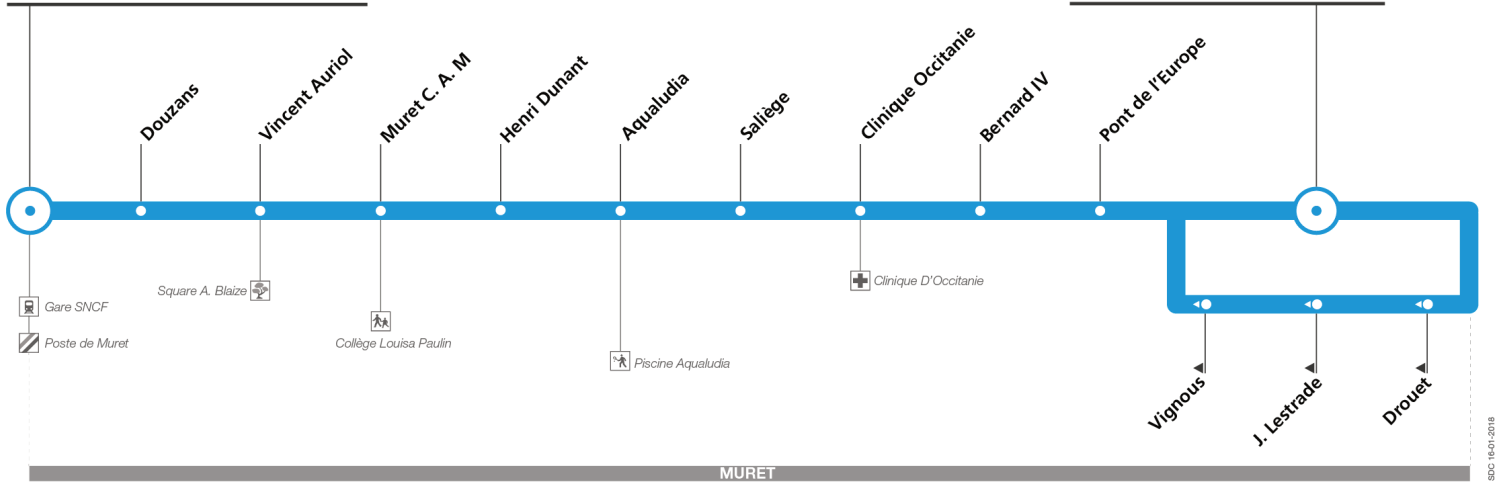

305

Direction Muret Côte des Bènes

du 3 septembre 2018
au 1 septembre 2019

Muret Gare SNCF - Parvis

Muret Côte des Bènes

Lundi à vendredi

Muret Gare SNCF - Parvis	06:50	07:05	07:20	07:35	07:50	08:05	08:20	08:35	08:50	09:05	09:40	10:10	10:40	11:10	11:40	12:10	12:40	13:10	13:40	14:10	14:40	15:10	15:40	16:15
Douzans	06:52	07:07	07:22	07:37	07:53	08:08	08:23	08:38	08:53	09:07	09:42	10:12	10:42	11:12	11:42	12:12	12:42	13:12	13:42	14:12	14:42	15:12	15:42	16:17
Vincent Auriol	06:53	07:09	07:24	07:39	07:55	08:10	08:25	08:40	08:55	09:08	09:43	10:13	10:43	11:13	11:43	12:13	12:43	13:13	13:43	14:13	14:43	15:13	15:43	16:18
Muret C.A.M.	06:54	07:10	07:25	07:40	07:56	08:11	08:26	08:41	08:56	09:09	09:44	10:14	10:44	11:14	11:44	12:14	12:44	13:14	13:44	14:14	14:44	15:14	15:44	16:19
Henri Dunant	06:55	07:11	07:26	07:41	07:57	08:12	08:27	08:42	08:57	09:10	09:45	10:15	10:45	11:15	11:45	12:15	12:45	13:15	13:45	14:15	14:45	15:15	15:45	16:20
Aqualudia	06:57	07:13	07:28	07:43	07:59	08:14	08:29	08:44	08:59	09:12	09:47	10:17	10:47	11:17	11:47	12:17	12:47	13:17	13:47	14:17	14:47	15:17	15:47	16:22
Saliège	06:58	07:14	07:29	07:44	08:00	08:15	08:30	08:45	09:00	09:13	09:48	10:18	10:48	11:18	11:48	12:18	12:48	13:18	13:48	14:18	14:48	15:18	15:48	16:23
Clinique Occitanie	06:59	07:15	07:30	07:45	08:01	08:16	08:31	08:46	09:01	09:14	09:49	10:19	10:49	11:19	11:49	12:19	12:49	13:19	13:49	14:19	14:49	15:19	15:49	16:24
Bernard IV	07:00	07:16	07:31	07:46	08:02	08:17	08:32	08:47	09:02	09:15	09:50	10:20	10:50	11:20	11:50	12:20	12:50	13:20	13:50	14:20	14:50	15:20	15:50	16:25
Pont de l'Europe	07:01	07:18	07:33	07:48	08:04	08:19	08:34	08:49	09:04	09:16	09:51	10:21	10:51	11:21	11:51	12:21	12:51	13:21	13:51	14:21	14:51	15:21	15:51	16:26
Muret Côte des Bènes	07:04	07:21	07:36	07:51	08:07	08:22	08:37	08:52	09:07	09:19	09:54	10:24	10:54	11:24	11:54	12:24	12:54	13:24	13:54	14:24	14:54	15:24	15:54	16:29
Muret Gare SNCF - Parvis	16:30	16:45	17:00	17:15	17:30	17:45	18:00	18:15	18:30	18:45	19:00	19:15	19:30											
Douzans	16:32	16:47	17:02	17:18	17:33	17:48	18:03	18:18	18:33	18:47	19:02	19:17	19:32											
Vincent Auriol	16:34	16:49	17:04	17:20	17:35	17:50	18:05	18:20	18:35	18:49	19:03	19:18	19:33											
Muret C.A.M.	16:35	16:50	17:05	17:21	17:36	17:51	18:06	18:21	18:36	18:50	19:04	19:19	19:34											
Henri Dunant	16:36	16:51	17:06	17:22	17:37	17:52	18:07	18:22	18:37	18:51	19:05	19:20	19:35											
Aqualudia	16:38	16:53	17:08	17:24	17:39	17:54	18:09	18:24	18:39	18:53	19:07	19:22	19:37											
Saliège	16:39	16:54	17:09	17:25	17:40	17:55	18:10	18:25	18:40	18:54	19:08	19:23	19:38											
Clinique Occitanie	16:40	16:55	17:10	17:26	17:41	17:56	18:11	18:26	18:41	18:55	19:09	19:24	19:39											
Bernard IV	16:41	16:56	17:11	17:27	17:42	17:57	18:12	18:27	18:42	18:56	19:10	19:25	19:40											
Pont de l'Europe	16:43	16:58	17:13	17:29	17:44	17:59	18:14	18:29	18:44	18:58	19:11	19:26	19:41											
Muret Côte des Bènes	16:46	17:01	17:16	17:32	17:47	18:02	18:17	18:32	18:47	19:01	19:14	19:29	19:44											

Samedi