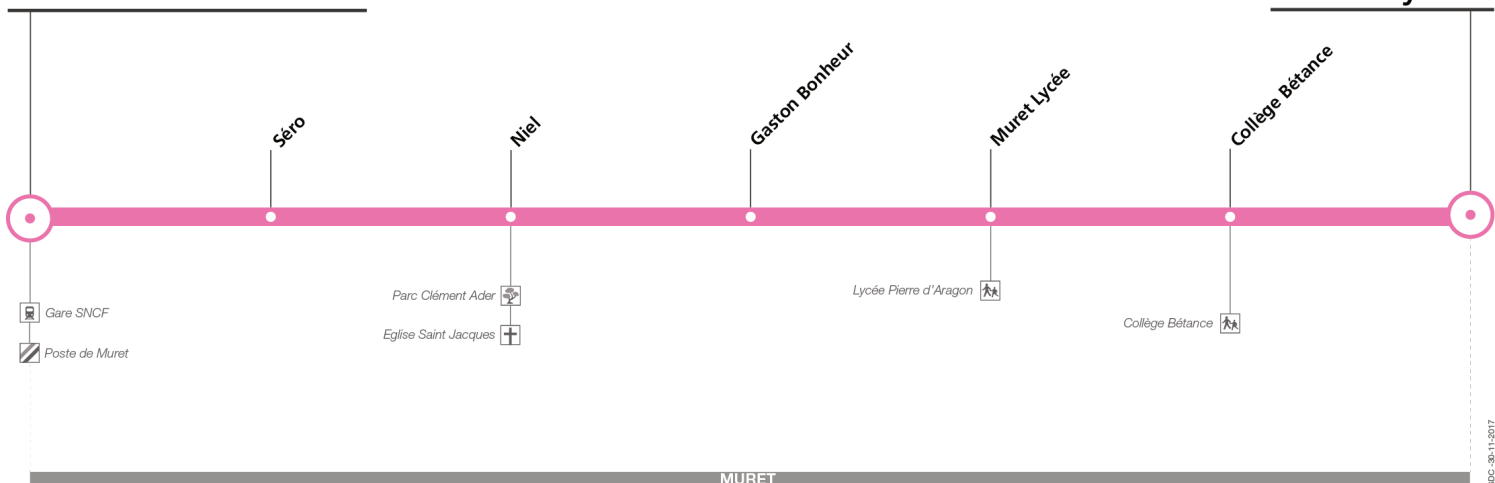

303

Direction Muret Gare SNCF

Bus accessibles

Bus climatisés

du 3 septembre 2018
au 1 septembre 2019

Muret Gare SNCF - Parvis

Muret Peyrusse

MURET

Lundi à vendredi

Muret Peyrusse	06:45	07:00	07:15	07:30	07:45	08:00	08:16	08:31	08:46	09:00	09:20	09:50	10:20	10:50	11:20	11:50	12:20	12:50	13:20	13:50	14:20	14:50	15:20	15:50
Collège Bétance	06:46	07:01	07:16	07:31	07:46	08:01	08:18	08:33	08:48	09:01	09:21	09:51	10:21	10:51	11:21	11:51	12:21	12:51	13:21	13:51	14:21	14:51	15:21	15:51
Muret Lycée	06:48	07:03	07:18	07:33	07:48	08:03	08:20	08:35	08:50	09:03	09:23	09:53	10:23	10:53	11:23	11:53	12:23	12:53	13:23	13:53	14:23	14:53	15:23	15:53
Gaston Bonheur	06:49	07:04	07:19	07:34	07:50	08:05	08:23	08:38	08:53	09:05	09:24	09:54	10:24	10:54	11:24	11:54	12:24	12:54	13:24	13:54	14:24	14:54	15:24	15:54
Niel	06:51	07:06	07:21	07:36	07:52	08:07	08:25	08:40	08:55	09:07	09:26	09:56	10:26	10:56	11:26	11:56	12:26	12:56	13:26	13:56	14:26	14:56	15:26	15:56
Séro	06:51	07:06	07:21	07:36	07:52	08:07	08:25	08:40	08:55	09:07	09:26	09:56	10:26	10:56	11:26	11:56	12:26	12:56	13:26	13:56	14:26	14:56	15:26	15:56
Muret Gare SNCF - Parvis	06:53	07:08	07:23	07:38	07:54	08:09	08:28	08:43	08:58	09:09	09:28	09:58	10:28	10:58	11:28	11:58	12:28	12:58	13:28	13:58	14:28	14:58	15:28	15:58
Muret Peyrusse	16:25	16:40	16:55	17:11	17:26	17:41	17:56	18:11	18:26	18:41	18:55	19:10	19:40											
Collège Bétance	16:26	16:41	16:56	17:13	17:28	17:43	17:58	18:13	18:28	18:42	18:56	19:11	19:41											
Muret Lycée	16:28	16:43	16:58	17:15	17:30	17:45	18:00	18:15	18:30	18:44	18:58	19:13	19:43											
Gaston Bonheur	16:29	16:45	17:00	17:18	17:33	17:48	18:03	18:18	18:33	18:46	18:59	19:14	19:44											
Niel	16:31	16:47	17:02	17:20	17:35	17:50	18:05	18:20	18:35	18:48	19:01	19:16	19:46											
Séro	16:31	16:47	17:02	17:20	17:35	17:50	18:05	18:20	18:35	18:48	19:01	19:16	19:46											
Muret Gare SNCF - Parvis	16:33	16:49	17:04	17:23	17:38	17:53	18:08	18:23	18:38	18:50	19:03	19:18	19:48											

Samedi

Muret Peyrusse	09:15	09:45	10:15	10:45	11:15	11:45	12:15	12:45	14:15	14:45	15:15	15:45	16:15	16:45	17:15	17:45								
Collège Bétance	09:16	09:46	10:16	10:46	11:16	11:46	12:16	12:46	14:16	14:46	15:16	15:46	16:16	16:46	17:16	17:46								
Muret Lycée	09:18	09:48	10:18	10:48	11:18	11:48	12:18	12:48	14:18	14:48	15:18	15:48	16:18	16:48	17:18	17:48								
Gaston Bonheur	09:20	09:50	10:20	10:50	11:20	11:50	12:20	12:50	14:19	14:49	15:19	15:49	16:19	16:49	17:19	17:49								
Niel	09:22	09:52	10:22	10:52	11:22	11:52	12:22	12:52	14:21	14:51	15:21	15:51	16:21	16:51	17:21	17:51								
Séro	09:22	09:52	10:22	10:52	11:22	11:52	12:22	12:52	14:21	14:51	15:21	15:51	16:21	16:51	17:21	17:51								
Muret Gare SNCF - Parvis	09:24	09:54	10:24	10:54	11:24	11:54	12:24	12:54	14:23	14:53	15:23	15:53	16:23	16:53	17:23	17:53								

Lundi à vendredi en vacances scolaires