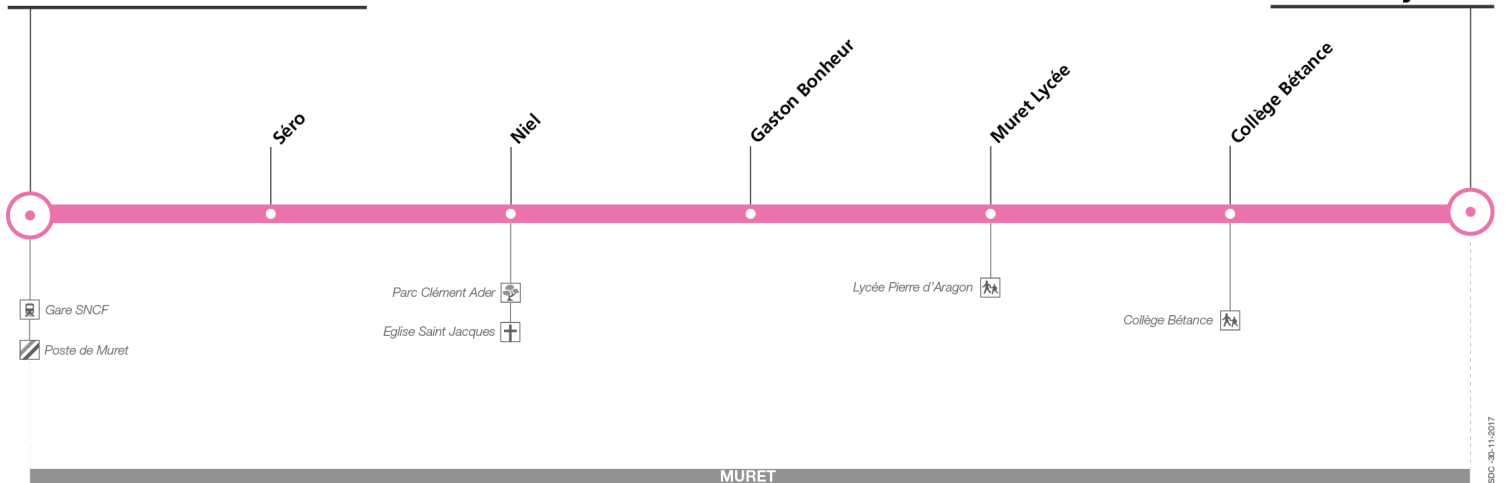

303

Direction Muret Gare SNCF

du 31 août 2020
au 29 août 2021

Muret Gare SNCF - Parvis

Muret Peyrusse

MURET

Lundi à vendredi

Muret Peyrusse	06:45	07:00	07:15	07:30	07:45	08:00	08:16	08:31	08:46	09:00	09:20	09:50	10:20	10:50	11:20	11:50	12:20	12:50	13:20	13:50	14:20	14:50	15:20	15:50
Collège Bétance	06:46	07:01	07:16	07:31	07:46	08:01	08:18	08:33	08:48	09:01	09:21	09:51	10:21	10:51	11:21	11:51	12:21	12:51	13:21	13:51	14:21	14:51	15:21	15:51
Muret Lycée	06:48	07:03	07:18	07:33	07:48	08:03	08:20	08:35	08:50	09:03	09:23	09:53	10:23	10:53	11:23	11:53	12:23	12:53	13:23	13:53	14:23	14:53	15:23	15:53
Gaston Bonheur	06:49	07:04	07:19	07:34	07:50	08:05	08:23	08:38	08:53	09:05	09:24	09:54	10:24	10:54	11:24	11:54	12:24	12:54	13:24	13:54	14:24	14:54	15:24	15:54
Niel	06:51	07:06	07:21	07:36	07:52	08:07	08:25	08:40	08:55	09:07	09:26	09:56	10:26	10:56	11:26	11:56	12:26	12:56	13:26	13:56	14:26	14:56	15:26	15:56
Séro	06:51	07:06	07:21	07:36	07:52	08:07	08:25	08:40	08:55	09:07	09:26	09:56	10:26	10:56	11:26	11:56	12:26	12:56	13:26	13:56	14:26	14:56	15:26	15:56
Muret Gare SNCF - Parvis	06:53	07:08	07:23	07:38	07:54	08:09	08:28	08:43	08:58	09:09	09:28	09:58	10:28	10:58	11:28	11:58	12:28	12:58	13:28	13:58	14:28	14:58	15:28	15:58
Muret Peyrusse	16:25	16:40	16:55	17:11	17:26	17:41	17:56	18:11	18:26	18:41	18:55	19:10	19:40											
Collège Bétance	16:26	16:41	16:56	17:13	17:28	17:43	17:58	18:13	18:28	18:42	18:56	19:11	19:41											
Muret Lycée	16:28	16:43	16:58	17:15	17:30	17:45	18:00	18:15	18:30	18:44	18:58	19:13	19:43											
Gaston Bonheur	16:29	16:45	17:00	17:18	17:33	17:48	18:03	18:18	18:33	18:46	18:59	19:14	19:44											
Niel	16:31	16:47	17:02	17:20	17:35	17:50	18:05	18:20	18:35	18:48	19:01	19:16	19:46											
Séro	16:31	16:47	17:02	17:20	17:35	17:50	18:05	18:20	18:35	18:48	19:01	19:16	19:46											
Muret Gare SNCF - Parvis	16:33	16:49	17:04	17:23	17:38	17:53	18:08	18:23	18:38	18:50	19:03	19:18	19:48											