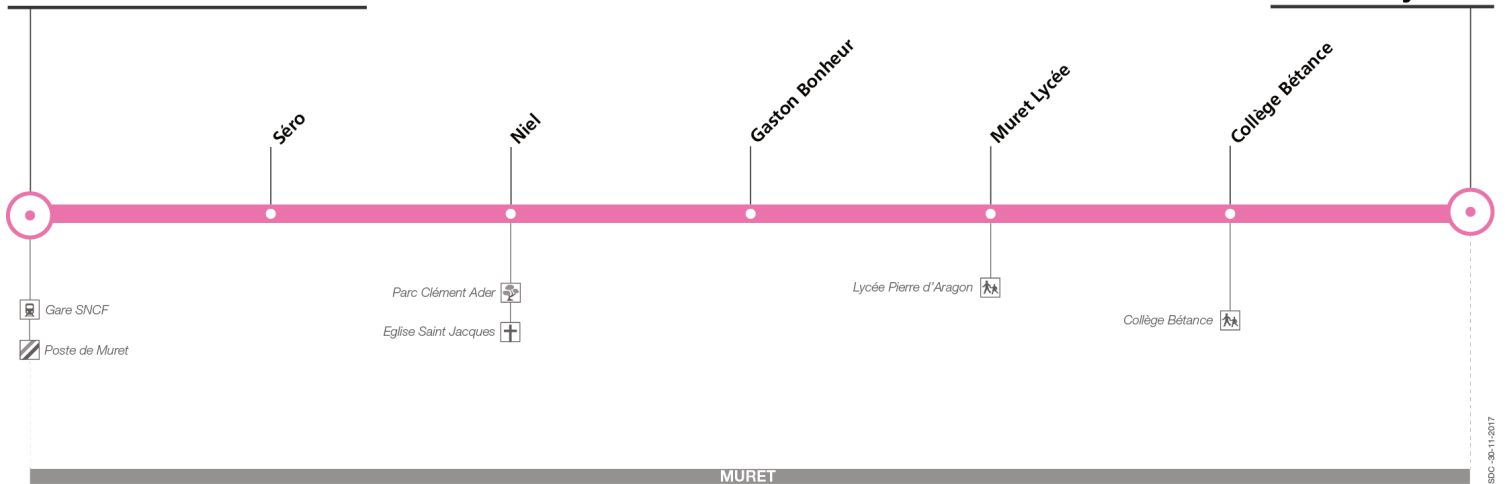

Bus accessibles

Bus climatisés

du 31 août 2020
au 29 août 2021

Muret Gare SNCF - Parvis

Muret Peyrusse

MURET

Lundi à vendredi

Muret Gare SNCF - Parvis	06:35	06:50	07:05	07:20	07:35	07:50	08:05	08:20	08:35	08:50	09:10	09:40	10:10	10:40	11:10	11:40	12:10	12:40	13:10	13:40	14:10	14:40	15:10	15:40
Séro	06:37	06:52	07:07	07:22	07:37	07:52	08:07	08:22	08:37	08:52	09:12	09:42	10:12	10:42	11:12	11:42	12:12	12:42	13:12	13:42	14:12	14:42	15:12	15:42
Niel	06:38	06:53	07:08	07:23	07:38	07:53	08:08	08:23	08:38	08:53	09:13	09:43	10:13	10:43	11:13	11:43	12:13	12:43	13:13	13:43	14:13	14:43	15:13	15:43
Gaston Bonheur	06:40	06:55	07:10	07:25	07:40	07:55	08:10	08:25	08:40	08:55	09:15	09:45	10:15	10:45	11:15	11:45	12:15	12:45	13:15	13:45	14:15	14:45	15:15	15:45
Muret Lycée	06:41	06:56	07:11	07:26	07:41	07:56	08:11	08:26	08:41	08:56	09:16	09:46	10:16	10:46	11:16	11:46	12:16	12:46	13:16	13:46	14:16	14:46	15:16	15:46
Collège Bétance	06:43	06:58	07:13	07:28	07:43	07:58	08:14	08:29	08:44	08:58	09:18	09:48	10:18	10:48	11:18	11:48	12:18	12:48	13:18	13:48	14:18	14:48	15:18	15:48
Muret Peyrusse	06:45	07:00	07:15	07:30	07:45	08:00	08:16	08:31	08:46	09:00	09:20	09:50	10:20	10:50	11:20	11:50	12:20	12:50	13:20	13:50	14:20	14:50	15:20	15:50

Muret Gare SNCF - Parvis	16:15	16:30	16:45	17:00	17:15	17:30	17:45	18:00	18:15	18:30	18:45	19:00	19:30											
Séro	16:17	16:32	16:47	17:02	17:17	17:32	17:47	18:02	18:17	18:32	18:47	19:02	19:32											
Niel	16:18	16:33	16:48	17:03	17:18	17:33	17:48	18:03	18:18	18:33	18:48	19:03	19:33											
Gaston Bonheur	16:20	16:35	16:50	17:05	17:20	17:35	17:50	18:05	18:20	18:35	18:50	19:05	19:35											
Muret Lycée	16:21	16:36	16:51	17:07	17:22	17:37	17:52	18:07	18:22	18:37	18:51	19:06	19:36											
Collège Bétance	16:23	16:38	16:53	17:09	17:24	17:39	17:54	18:09	18:24	18:39	18:53	19:08	19:38											
Muret Peyrusse	16:25	16:40	16:55	17:11	17:26	17:41	17:56	18:11	18:26	18:41	18:55	19:10	19:40											