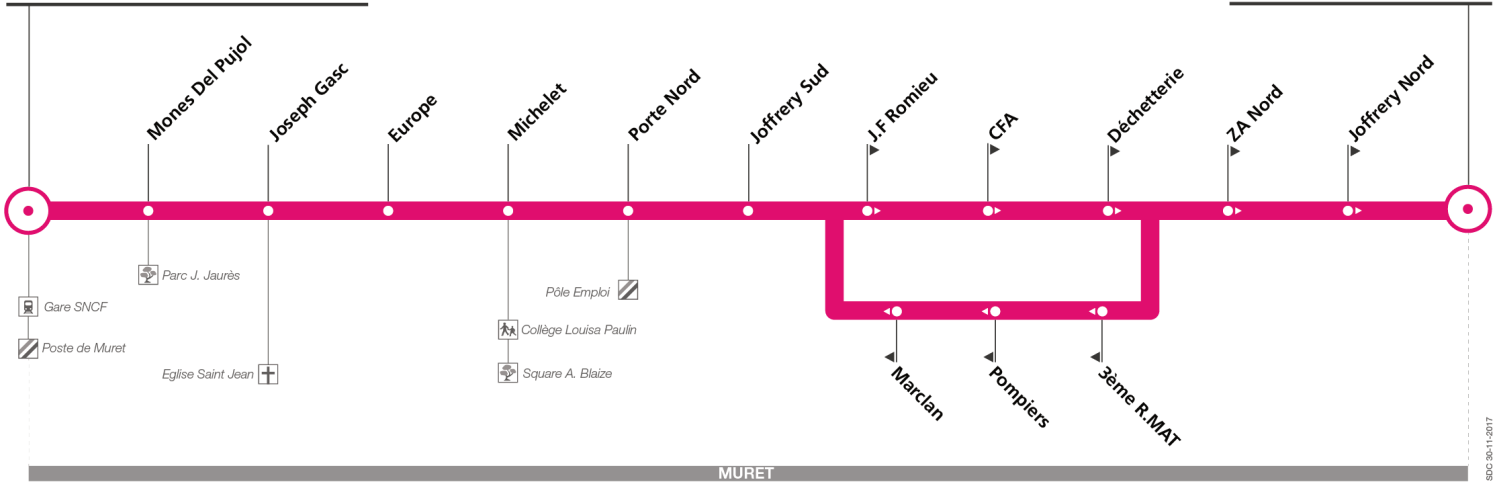

301

Direction Muret Sans Soucis

Bus accessibles

Bus climatisés

du 3 septembre 2018
au 1 septembre 2019

Muret Gare SNCF - Parvis

Muret Sans Soucis

MURET

Lundi à vendredi du 8 juillet au 1er septembre

Table with 20 columns (times) and 14 rows (locations: Muret Sans Soucis, 3e R. Mat, Pompiers, Marclan, Joffrey Sud, Porte Nord, Michelet, Europe, Joseph Gasc, Mones Del Pujol, Muret Gare SNCF - Parvis). Rows are color-coded: green for Muret Sans Soucis, yellow for 3e R. Mat, orange for Pompiers, blue for Marclan, red for Joffrey Sud, purple for Porte Nord, brown for Michelet, pink for Europe, grey for Joseph Gasc, light blue for Mones Del Pujol, and dark blue for Muret Gare SNCF - Parvis.