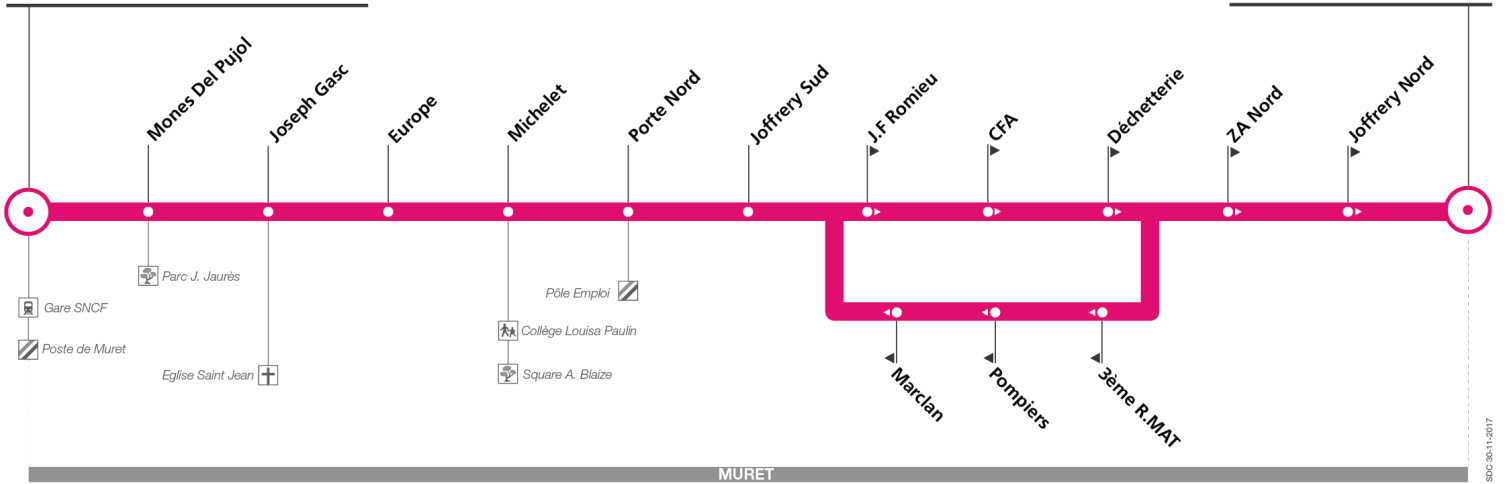

Info Accessibilité : afin de faciliter vos déplacements, des travaux sont actuellement réalisés aux arrêts

301

Direction Muret Gare SNCF

du 3 septembre 2018
au 1 septembre 2019

Muret Gare SNCF - Parvis

Muret Sans Soucis