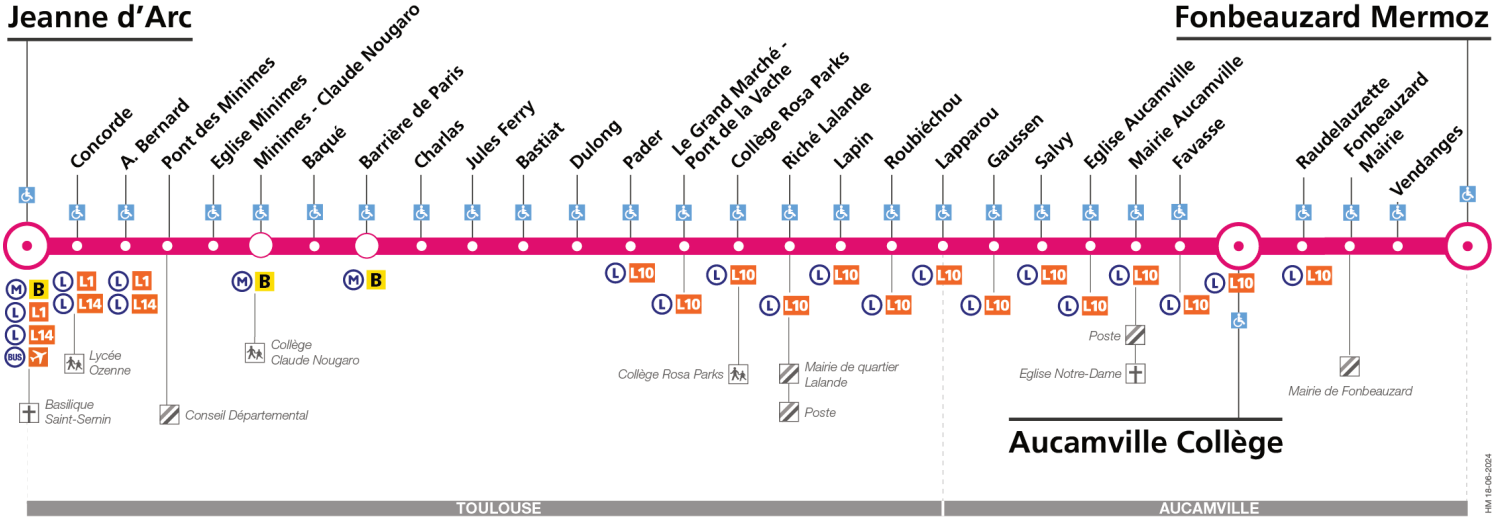

## Direction Jeanne d'Arc

du 2 septembre 2024  
au 6 juillet 2025

### Fonbeauzard Mermoz

TOULOUSE

AUCAMVILLE

arrêt accessible dans les deux sens / arrêt accessible dans un sens