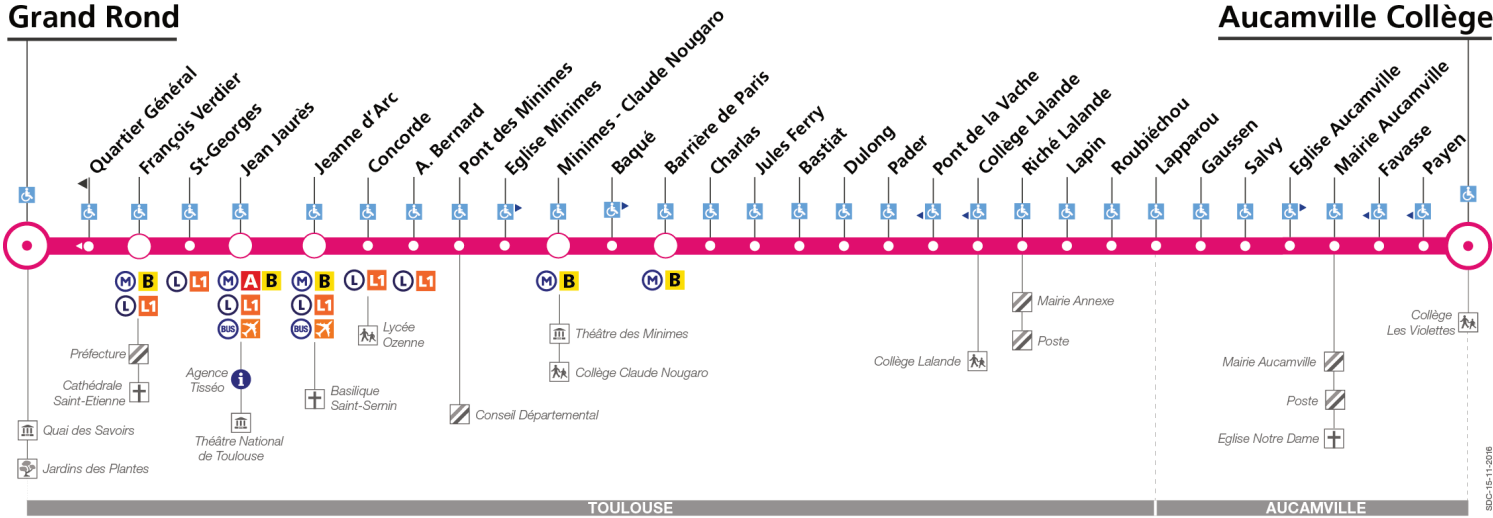

29

Direction Grand Rond

du 3 juillet 2017
au 3 septembre 2017

Grand Rond

Lundi à vendredi du 3 au 7 juillet et du 28 août au 1er septembre

Arrêt	06:00	06:35	06:55	07:15	07:35	07:55	08:15	08:35	08:55	09:15	09:35	09:55	10:15	10:35	10:55	11:15	11:35	12:15	12:35	12:58	13:23	13:48	14:13
Aucamville Collège	06:00	06:35	06:55	07:15	07:35	07:55	08:15	08:35	08:55	09:15	09:35	09:55	10:15	10:35	10:55	11:15	11:35	12:15	12:35	12:58	13:23	13:48	14:13
Mairie Aucamville	06:02	06:37	06:57	07:18	07:38	07:58	08:18	08:38	08:58	09:18	09:38	09:58	10:18	10:38	10:58	11:18	11:38	12:18	12:38	13:01	13:26	13:51	14:16
Riché Lalande	06:09	06:44	07:04	07:25	07:45	08:05	08:25	08:45	09:05	09:25	09:45	10:05	10:25	10:45	11:05	11:25	12:04	12:24	12:44	13:07	13:32	13:58	14:23
Barrière de Paris	06:16	06:51	07:12	07:33	07:53	08:14	08:34	08:54	09:14	09:34	09:54	10:14	10:34	10:54	11:14	11:34	12:13	12:32	12:52	13:15	13:40	14:08	14:33
Jeanne d'Arc	06:23	06:58	07:19	07:40	08:01	08:24	08:45	09:05	09:25	09:45	10:05	10:25	10:45	11:05	11:25	11:45	12:05	12:24	12:41	13:01	13:24	13:51	14:19
François Verdier	06:27	07:02	07:24	07:45	08:06	08:29	08:51	09:11	09:31	09:51	10:11	10:31	10:51	11:11	11:31	11:51	12:11	12:30	12:46	13:06	13:29	13:56	14:50
Grand Rond	06:29	07:04	07:26	07:48	08:09	08:32	08:54	09:14	09:34	09:54	10:14	10:34	10:54	11:14	11:34	11:54	12:14	12:33	12:49	13:09	13:32	13:59	14:28