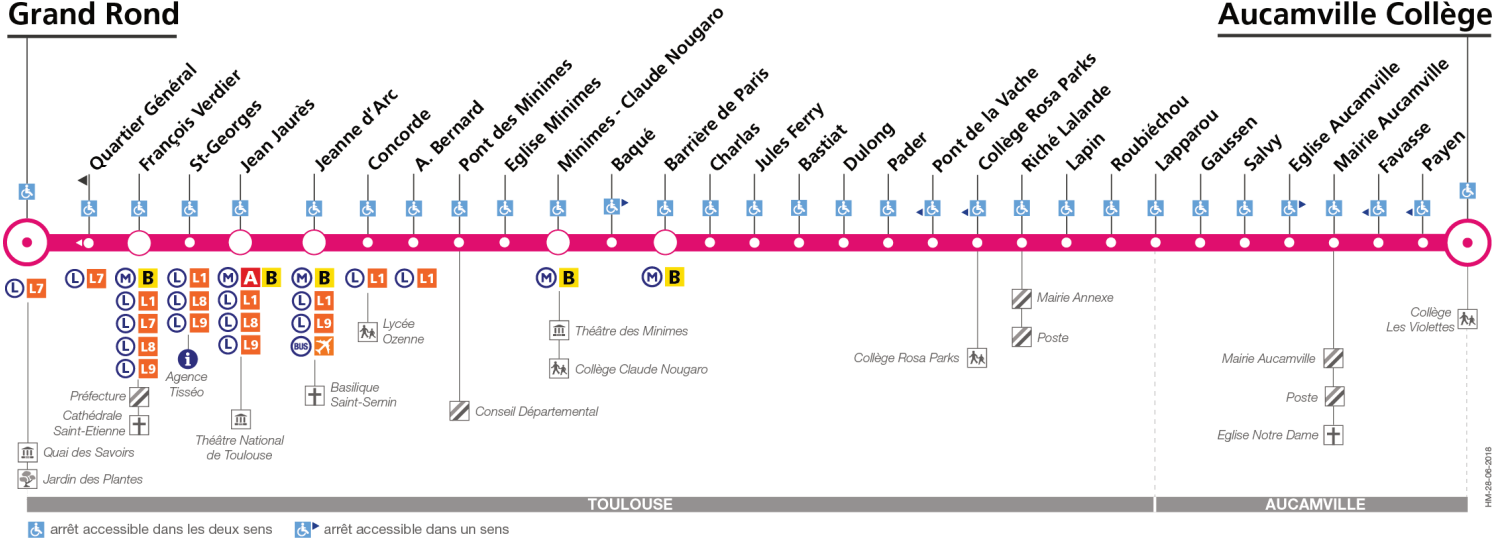

29

Direction Aucamville Collège

du 3 septembre 2018
au 30 juin 2019

Grand Rond

Aucamville Collège

TOULOUSE

AUCAMVILLE

arrêt accessible dans les deux sens arrêt accessible dans un sens