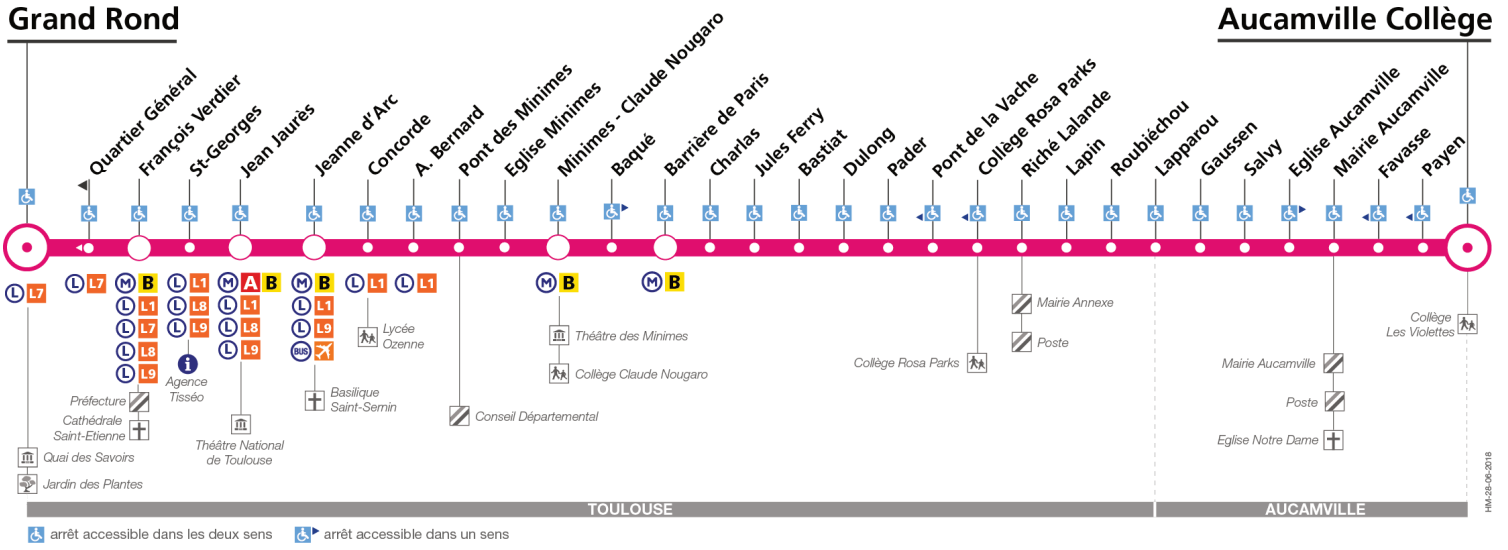

29

Direction Grand Rond

du 3 septembre 2018
au 30 juin 2019

Grand Rond

Aucamville Collège

Lundi à vendredi

Aucamville Collège	06:00	06:35	06:55	07:10	07:25	07:40	07:55	08:10	08:25	08:40	08:55	09:10	09:25	09:40	10:00	10:20	10:40	11:00	11:20	11:40	12:00	12:20	12:40	13:00
Mairie Aucamville	06:03	06:38	06:58	07:13	07:28	07:43	07:58	08:13	08:28	08:43	08:58	09:13	09:28	09:43	10:03	10:23	10:43	11:03	11:23	11:43	12:03	12:23	12:43	13:03
Riché Lalande	06:09	06:44	07:05	07:22	07:38	07:53	08:09	08:24	08:37	08:50	09:05	09:20	09:35	09:50	10:10	10:29	10:49	11:09	11:29	11:49	12:09	12:29	12:49	13:09
Barrière de Paris	06:16	06:51	07:14	07:33	07:49	08:04	08:20	08:36	08:49	09:02	09:16	09:30	09:45	09:59	10:19	10:38	10:58	11:18	11:38	11:58	12:18	12:37	12:57	13:17
Jeanne d'Arc	06:23	06:59	07:23	07:44	08:01	08:16	08:32	08:49	09:02	09:15	09:28	09:41	09:56	10:10	10:30	10:49	11:09	11:29	11:49	12:09	12:29	12:48	13:08	13:28
François Verdier	06:27	07:03	07:28	07:49	08:07	08:23	08:39	08:56	09:09	09:21	09:34	09:47	10:02	10:16	10:36	10:55	11:15	11:35	11:55	12:15	12:35	12:54	13:14	13:34
Grand Rond	06:29	07:05	07:31	07:52	08:10	08:26	08:42	08:59	09:12	09:24	09:37	09:50	10:05	10:19	10:39	10:58	11:18	11:38	11:58	12:18	12:38	12:57	13:17	13:37
Aucamville Collège	13:20	13:40	14:00	14:20	14:40	15:00	15:20	15:40	15:58	16:13	16:28	16:43	16:58	17:13	17:28	17:43	17:58	18:13	18:28	18:43	18:58	19:13	19:27	20:05
Mairie Aucamville	13:23	13:43	14:03	14:23	14:43	15:03	15:23	15:43	16:01	16:16	16:31	16:46	17:01	17:16	17:31	17:46	18:01	18:16	18:31	18:46	19:01	19:16	19:40	20:07
Riché Lalande	13:29	13:50	14:10	14:30	14:50	15:10	15:30	15:50	16:08	16:23	16:38	16:53	17:08	17:23	17:38	17:52	18:07	18:22	18:37	18:52	19:07	19:22	19:46	20:13
Barrière de Paris	13:38	13:59	14:19	14:39	14:59	15:19	15:40	16:00	16:18	16:34	16:49	17:04	17:19	17:34	17:48	18:02	18:17	18:31	18:46	19:00	19:15	19:30	19:54	20:20
Jeanne d'Arc	13:49	14:10	14:30	14:50	15:10	15:30	15:51	16:11	16:29	16:45	17:00	17:16	17:31	17:46	18:00	18:14	18:29	18:43	18:57	19:10	19:24	19:39	20:02	20:27
François Verdier	13:55	14:16	14:36	14:56	15:16	15:36	15:57	16:17	16:35	16:51	17:06	17:22	17:37	17:52	18:06	18:20	18:34	18:48	19:02	19:15	19:29	19:44	20:07	20:31
Grand Rond	13:58	14:19	14:39	14:59	15:19	15:39	16:00	16:20	16:38	16:54	17:09	17:25	17:40	17:55	18:09	18:23	18:37	18:51	19:05	19:18	19:32	19:47	20:10	20:34
Aucamville Collège	20:40																							
Mairie Aucamville	20:42																							
Riché Lalande	20:47																							
Barrière de Paris	20:54																							
Jeanne d'Arc	21:01																							
François Verdier	21:05																							
Grand Rond	21:07																							

Samedi