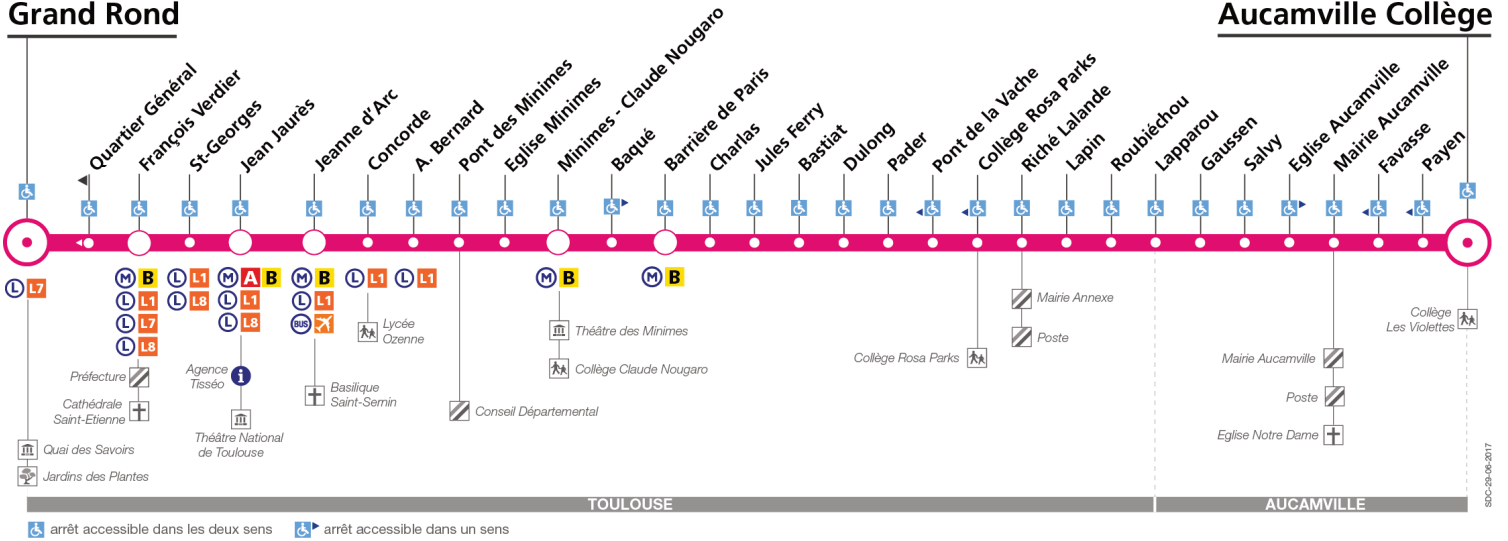

29

Direction Aucamville Collège

du 4 septembre 2017 au 1 juillet 2018

Grand Rond

Aucamville Collège

Lundi à vendredi

Table of bus departure times for Monday to Friday, listing stops from Grand Rond to Aucamville Collège with corresponding times.

Lundi à vendredi en vacances scolaires

Table of bus departure times for Monday to Friday during school holidays, listing stops from Grand Rond to Aucamville Collège with corresponding times.

Horaires théoriques dépendant des conditions de circulation. Pour connaître les horaires en temps réel, vous pouvez consulter notre site www.tisseo.fr ou notre application mobile.

## Direction Grand Rond

du 4 septembre 2017  
au 1 juillet 2018

### Grand Rond