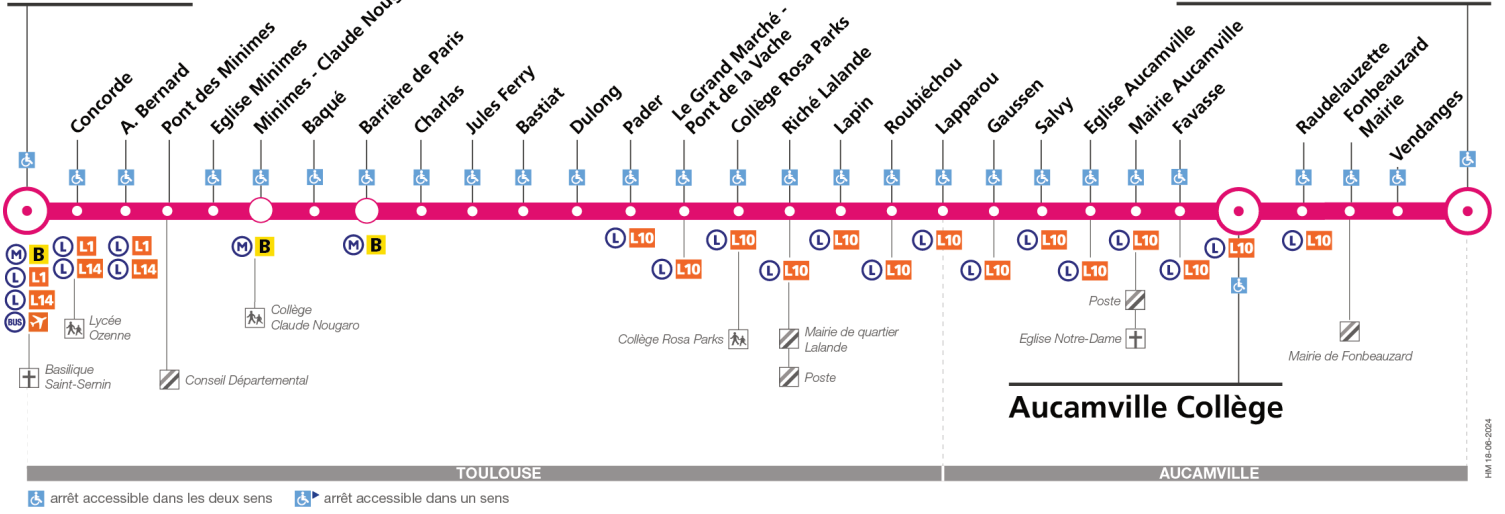

29

Direction Aucamville Collège ou Fonbeauzard Mermoz

du 2 septembre 2024 au 6 juillet 2025

Jeanne d'Arc

Fonbeauzard Mermoz

Lundi à vendredi

Table of bus departure times for Monday to Friday, listing stops from Jeanne d'Arc to Aucamville Collège and Fonbeauzard Mermoz.

Samedi

Table of bus departure times for Saturday, listing stops from Jeanne d'Arc to Aucamville Collège and Fonbeauzard Mermoz.

Dimanche et jours fériés

Table of bus departure times for Sunday and public holidays, listing stops from Jeanne d'Arc to Aucamville Collège and Fonbeauzard Mermoz.

## Direction Jeanne d'Arc

du 2 septembre 2024  
au 6 juillet 2025

### Fonbeauzard Mermoz

TOULOUSE

AUCAMVILLE

arrêt accessible dans les deux sens / arrêt accessible dans un sens