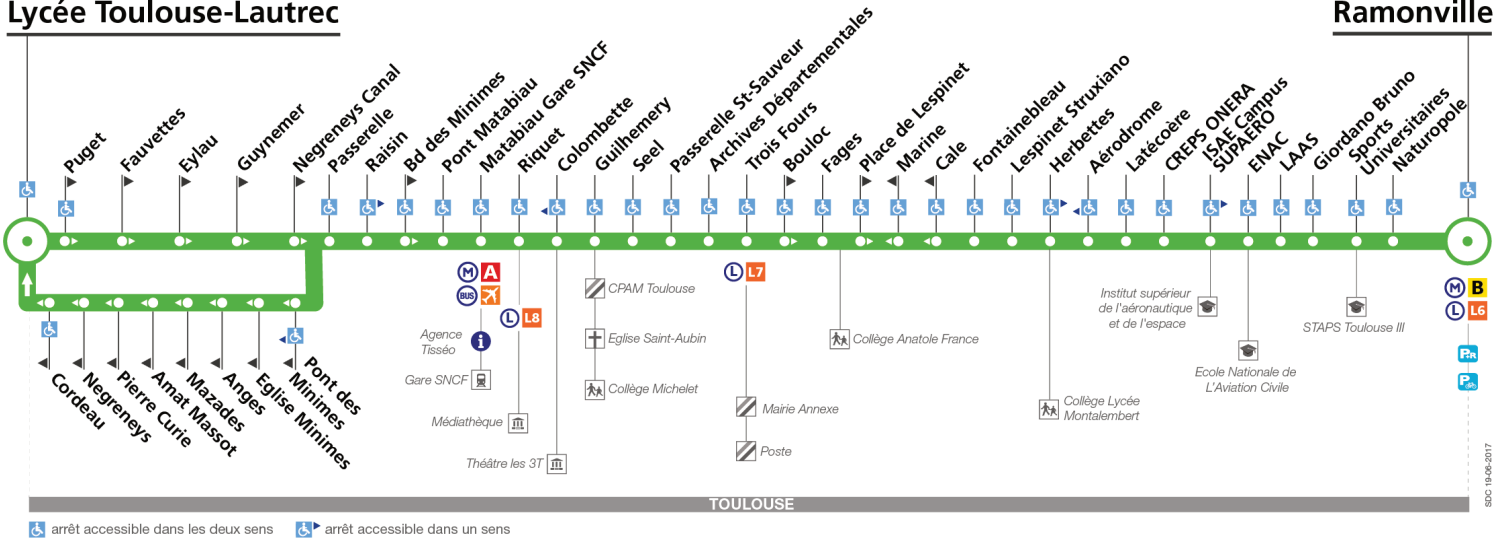

27

Direction Ramonville

du 4 septembre 2017
au 24 juin 2018

Lycée Toulouse-Lautrec

Ramonville

🚿 arrêt accessible dans les deux sens 🚿 arrêt accessible dans un sens

Lundi à vendredi

Lycée Toulouse-Lautrec	06:15	06:40	06:59	07:11	07:23	07:35	07:47	07:59	08:11	08:23	08:35	08:47	09:00	09:15	09:30	09:45	10:00	10:15	10:30	10:45	11:00	11:15	11:30	11:45
Passerelle	06:20	06:45	07:04	07:16	07:29	07:41	07:53	08:05	08:17	08:29	08:41	08:53	09:05	09:20	09:35	09:50	10:05	10:20	10:35	10:50	11:05	11:20	11:35	11:50
Matabiau Gare SNCF	06:24	06:49	07:09	07:21	07:35	07:47	07:59	08:12	08:24	08:36	08:48	08:59	09:11	09:26	09:41	09:56	10:10	10:25	10:40	10:55	11:10	11:25	11:40	11:55
Colombette	06:26	06:51	07:11	07:23	07:37	07:49	08:01	08:14	08:26	08:38	08:50	09:01	09:13	09:28	09:43	09:58	10:12	10:27	10:42	10:57	11:12	11:27	11:42	11:57
Archives Départementales	06:29	06:55	07:16	07:29	07:43	07:55	08:11	08:26	08:38	08:48	08:57	09:07	09:19	09:33	09:48	10:03	10:17	10:32	10:47	11:02	11:17	11:32	11:47	12:02
Herbettes	06:33	07:00	07:23	07:36	07:50	08:02	08:18	08:33	08:45	08:55	09:04	09:14	09:26	09:40	09:55	10:10	10:24	10:39	10:54	11:09	11:24	11:39	11:54	12:09
Ramonville	06:44	07:12	07:38	07:51	08:08	08:20	08:36	08:51	09:03	09:09	09:18	09:28	09:40	09:54	10:07	10:22	10:36	10:51	11:06	11:21	11:36	11:51	12:06	12:21
Lycée Toulouse-Lautrec	12:00	12:15	12:30	12:45	13:00	13:15	13:30	13:45	14:00	14:15	14:30	14:45	15:00	15:15	15:30	15:45	16:00	16:15	16:27	16:39	16:51	17:03	17:15	17:27
Passerelle	12:05	12:20	12:35	12:50	13:05	13:20	13:35	13:50	14:05	14:20	14:35	14:50	15:05	15:20	15:35	15:50	16:05	16:20	16:32	16:44	16:56	17:08	17:20	17:32
Matabiau Gare SNCF	12:10	12:25	12:40	12:55	13:10	13:25	13:40	13:55	14:10	14:25	14:40	14:55	15:10	15:25	15:40	15:56	16:11	16:26	16:38	16:50	17:02	17:14	17:26	17:38
Colombette	12:12	12:27	12:42	12:57	13:12	13:27	13:42	13:57	14:12	14:27	14:42	14:57	15:12	15:27	15:42	15:58	16:13	16:28	16:40	16:52	17:04	17:16	17:28	17:40
Archives Départementales	12:17	12:31	12:46	13:01	13:17	13:32	13:47	14:02	14:17	14:32	14:47	15:02	15:17	15:32	15:47	16:03	16:18	16:33	16:45	16:57	17:10	17:22	17:34	17:46
Herbettes	12:24	12:38	12:53	13:08	13:24	13:39	13:54	14:09	14:24	14:39	14:54	15:09	15:24	15:39	15:54	16:10	16:25	16:40	16:53	17:05	17:18	17:30	17:42	17:54
Ramonville	12:36	12:50	13:05	13:20	13:36	13:51	14:06	14:21	14:36	14:51	15:06	15:21	15:36	15:51	16:06	16:22	16:37	16:52	17:07	17:19	17:32	17:45	17:57	18:09
Lycée Toulouse-Lautrec	17:39	17:51	18:03	18:15	18:27	18:39	18:51	19:03	19:17	19:37	20:00	20:25	21:00											
Passerelle	17:44	17:56	18:08	18:20	18:32	18:44	18:56	19:08	19:22	19:42	20:05	20:29	21:04											
Matabiau Gare SNCF	17:50	18:02	18:14	18:26	18:38	18:50	19:02	19:14	19:28	19:48	20:11	20:34	21:09											
Colombette	17:52	18:04	18:16	18:28	18:40	18:52	19:04	19:16	19:30	19:50	20:13	20:36	21:11											
Archives Départementales	17:58	18:10	18:22	18:34	18:45	18:57	19:09	19:20	19:34	19:54	20:17	20:40	21:15											
Herbettes	18:05	18:17	18:29	18:41	18:52	19:04	19:16	19:27	19:41	20:00	20:23	20:46	21:21											
Ramonville	18:19	18:30	18:42	18:53	19:04	19:16	19:28	19:39	19:53	20:12	20:35	20:58	21:32											