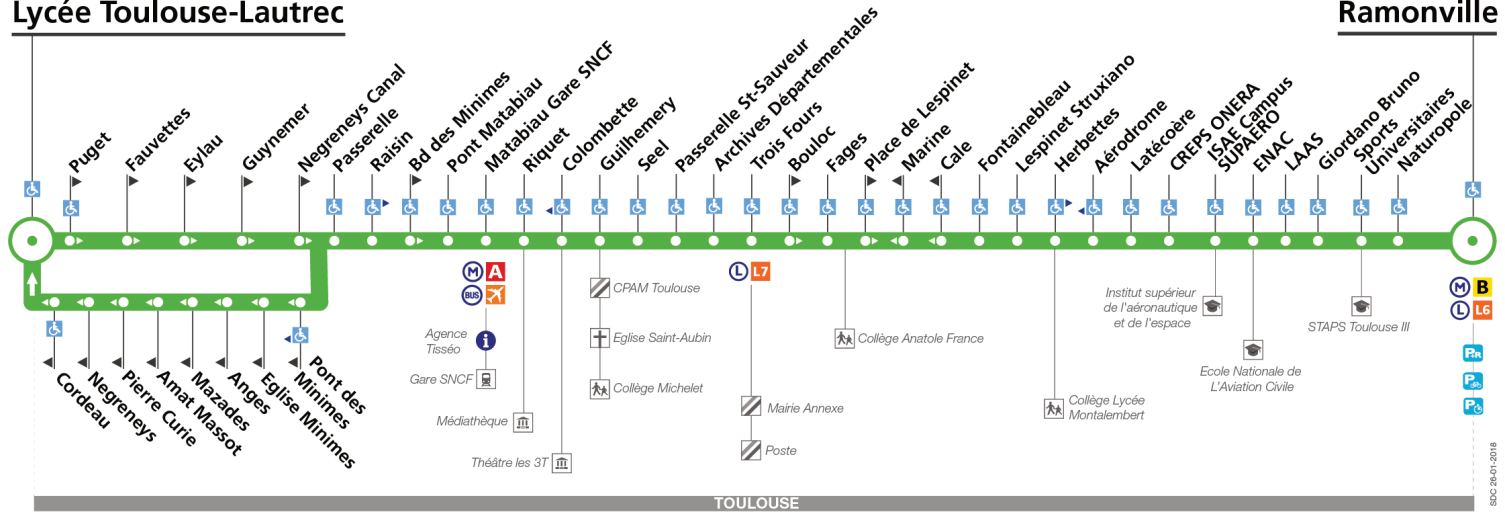

Samedis 30 juin, 7 juillet et 1er septembre

Table of departure times for bus route 27 on Saturdays (June 30, July 7, and September 1). Rows list stops from Lycée Toulouse-Lautrec to Ramonville with corresponding times.

Lundi à samedi du 9 juillet au 25 août

Table of departure times for bus route 27 during weekdays (July 9 to August 25). Rows list stops from Lycée Toulouse-Lautrec to Ramonville with corresponding times.

Dimanche et jours fériés

Table of departure times for bus route 27 on Sundays and public holidays. Rows list stops from Lycée Toulouse-Lautrec to Ramonville with corresponding times.

Horaires théoriques dépendant des conditions de circulation. Pour connaître les horaires en temps réel, vous pouvez consulter notre site www.tisseo.fr ou notre application mobile.

Direction Lycée Toulouse-Lautrec

du 25 juin 2018 au 2 septembre 2018

Lycée Toulouse-Lautrec

Ramonville

arrêt accessible dans les deux sens / arrêt accessible dans un sens

Lundi à vendredi du 25 juin au 6 juillet et du 27 au 31 août