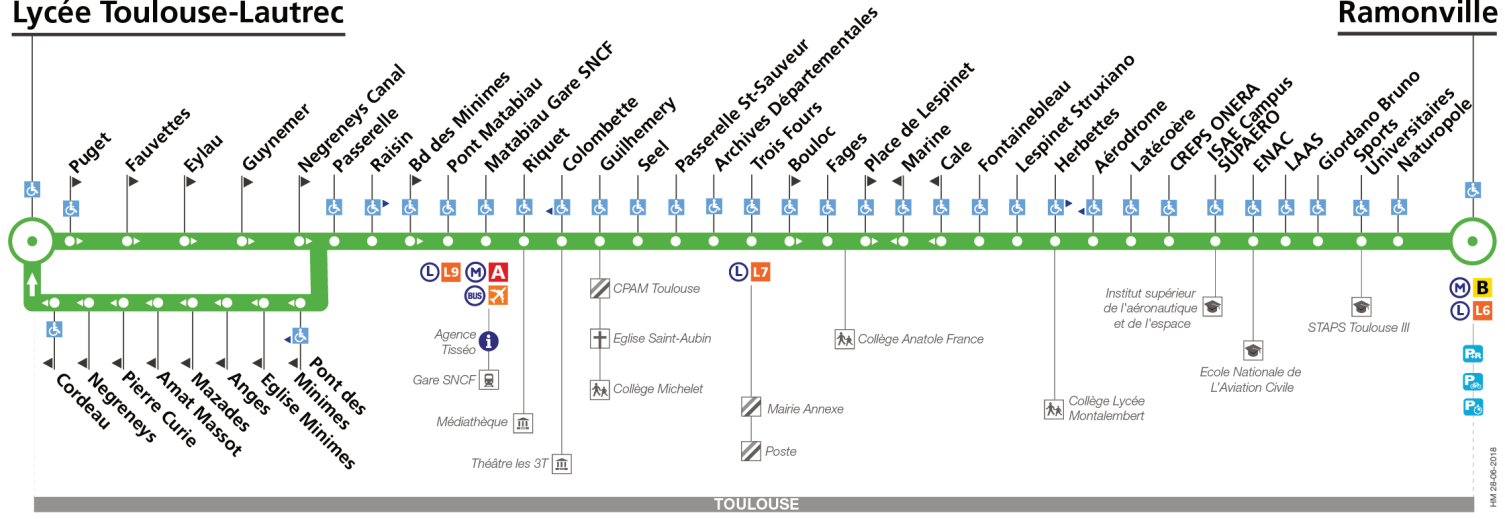

27

Direction Ramonville

du 22 octobre 2018 au 30 juin 2019

Lycée Toulouse-Lautrec

Ramonville

TOULOUSE

arrêt accessible dans les deux sens / arrêt accessible dans un sens

Lundi à vendredi

Table with 19 columns (stops) and 6 rows (Lycée Toulouse-Lautrec, Passerelle, Matabiau Gare SNCF, Colomette, Archives Départementales, Herbettes, Ramonville) for Monday to Friday.

Table with 19 columns (stops) and 6 rows (Lycée Toulouse-Lautrec, Passerelle, Matabiau Gare SNCF, Colomette, Archives Départementales, Herbettes, Ramonville) for Monday to Friday.

Table with 19 columns (stops) and 6 rows (Lycée Toulouse-Lautrec, Passerelle, Matabiau Gare SNCF, Colomette, Archives Départementales, Herbettes, Ramonville) for Monday to Friday.

Samedi

Table with 19 columns (stops) and 6 rows (Lycée Toulouse-Lautrec, Passerelle, Matabiau Gare SNCF, Colomette, Archives Départementales, Herbettes, Ramonville) for Saturday.

Table with 19 columns (stops) and 6 rows (Lycée Toulouse-Lautrec, Passerelle, Matabiau Gare SNCF, Colomette, Archives Départementales, Herbettes, Ramonville) for Saturday.

Dimanche et jours fériés

Table with 19 columns (stops) and 6 rows (Lycée Toulouse-Lautrec, Passerelle, Matabiau Gare SNCF, Colomette, Archives Départementales, Herbettes, Ramonville) for Sunday and public holidays.