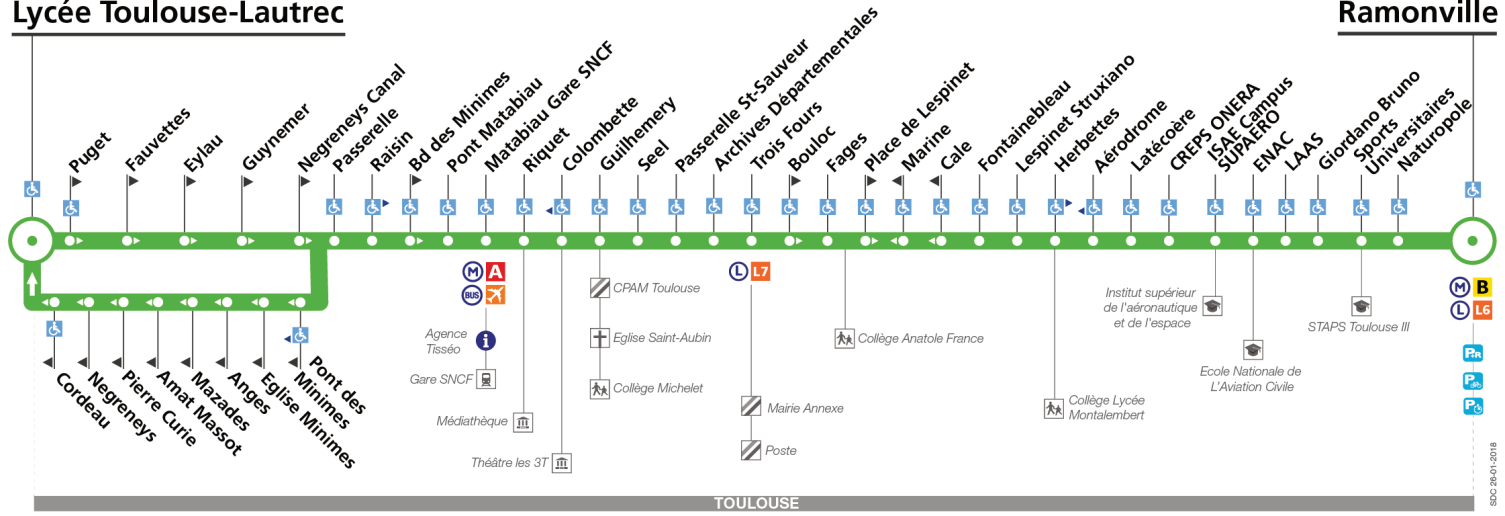

Lycée Toulouse-Lautrec	16:43	17:08	17:33	17:58	18:22	18:46	19:10	19:33	19:58	20:20														
Passerelle	16:48	17:13	17:38	18:03	18:27	18:51	19:14	19:37	20:02	20:24														
Matabiau Gare SNCF	16:54	17:19	17:44	18:09	18:34	18:56	19:19	19:42	20:07	20:29														
Colombette	16:56	17:21	17:46	18:11	18:36	18:58	19:21	19:44	20:09	20:31														
Archives Départementales	17:01	17:25	17:50	18:15	18:40	19:02	19:25	19:48	20:13	20:35														
Herbettes	17:07	17:32	17:57	18:22	18:47	19:09	19:32	19:55	20:19	20:41														
Ramonville	17:18	17:43	18:08	18:33	18:58	19:20	19:43	20:06	20:30	20:52														

Dimanche et jours fériés

Lycée Toulouse-Lautrec	07:00	07:30	08:00	08:30	09:00	09:30	10:00	10:30	11:00	11:30	12:00	12:30	13:00	13:30	14:00	14:35	15:10	15:45	16:20	16:55	17:30	18:05	18:40	19:15
Passerelle	07:04	07:34	08:05	08:35	09:05	09:35	10:05	10:35	11:04	11:34	12:04	12:34	13:04	13:35	14:07	14:40	15:15	15:50	16:25	17:00	17:35	18:10	18:44	19:19
Matabiau Gare SNCF	07:07	07:37	08:08	08:38	09:09	09:39	10:09	10:39	11:08	11:38	12:08	12:38	13:08	13:39	14:11	14:44	15:19	15:55	16:30	17:06	17:42	18:16	18:50	19:25
Colombette	07:09	07:39	08:10	08:40	09:11	09:41	10:11	10:41	11:10	11:40	12:10													

Direction Lycée Toulouse-Lautrec

du 25 juin 2018
au 2 septembre 2018

Lycée Toulouse-Lautrec

Ramonville

arrêt accessible dans les deux sens / arrêt accessible dans un sens

Lundi à vendredi du 25 juin au 6 juillet et du 27 au 31 août