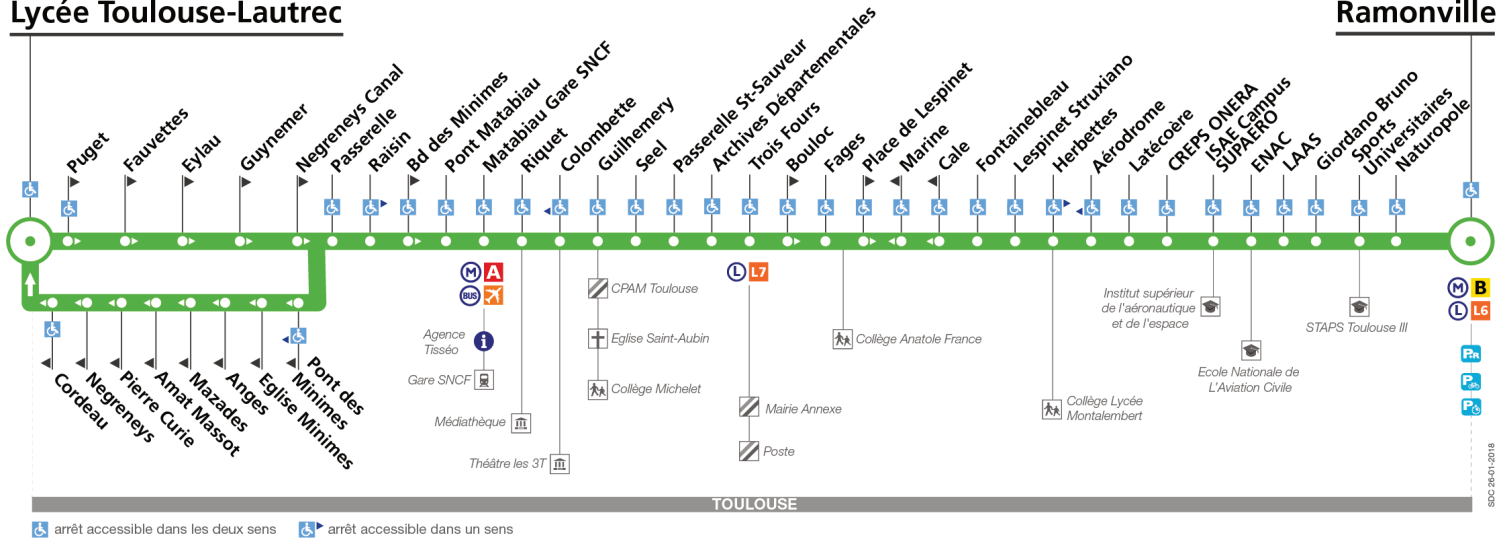

27

Direction Ramonville

du 25 juin 2018  
au 2 septembre 2018

Lycée Toulouse-Lautrec

Ramonville

Lundi à vendredi du 25 juin au 6 juillet et du 27 au 31 août

Table of departure times for bus route 27 during weekdays (June 25 to July 6, and August 27 to August 31). Rows list stops from Lycée Toulouse-Lautrec to Ramonville with corresponding times.

Samedis 30 juin, 7 juillet et 1er septembre

Table of departure times for bus route 27 on Saturdays (June 30, July 7, and September 1). Rows list stops from Lycée Toulouse-Lautrec to Ramonville with corresponding times.

Lundi à samedi du 9 juillet au 25 août

Table of departure times for bus route 27 during weekdays (July 9 to August 25). Rows list stops from Lycée Toulouse-Lautrec to Ramonville with corresponding times.

Direction Lycée Toulouse-Lautrec

du 25 juin 2018 au 2 septembre 2018

Lycée Toulouse-Lautrec

Ramonville

arrêt accessible dans les deux sens / arrêt accessible dans un sens

Lundi à vendredi du 25 juin au 6 juillet et du 27 au 31 août