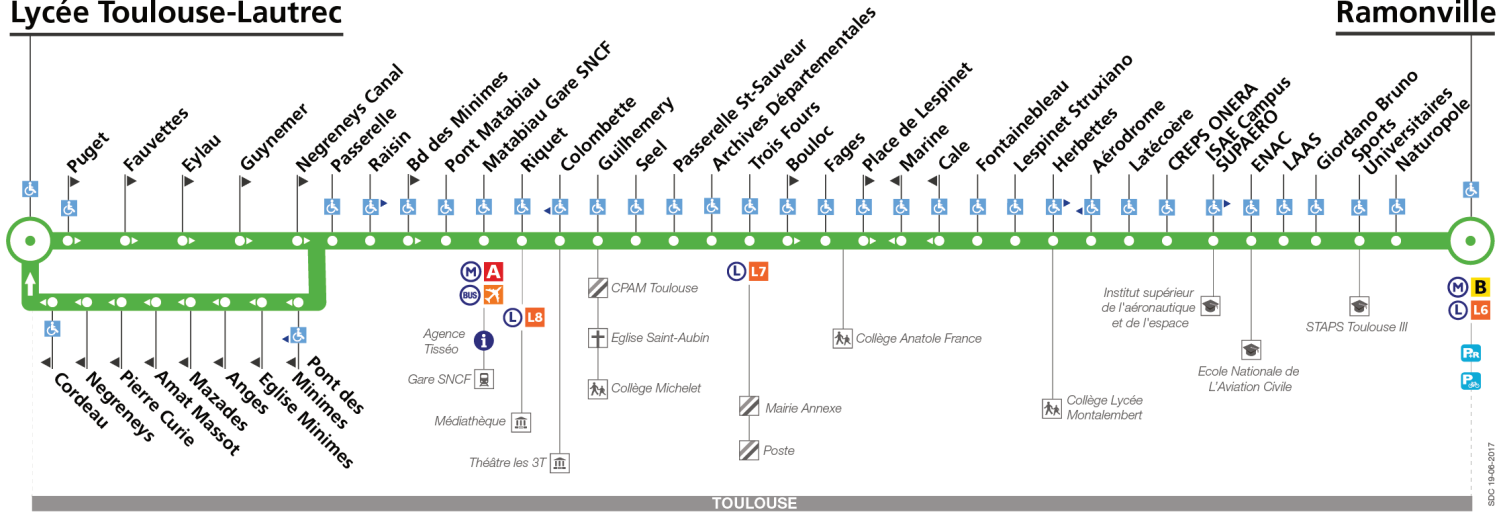

27

Direction Lycée Toulouse-Lautrec

du 4 septembre 2017
au 24 juin 2018

Lycée Toulouse-Lautrec

Ramonville

♿ arrêt accessible dans les deux sens   ♿ arrêt accessible dans un sens

Lundi à vendredi