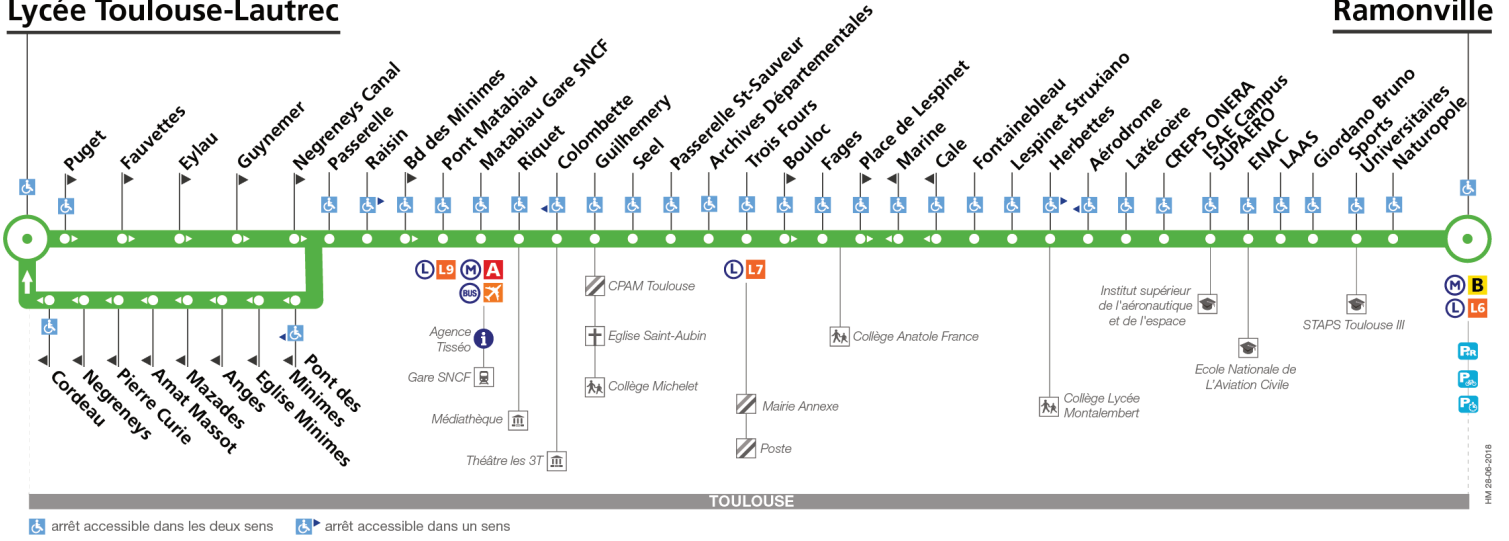

Lundi à vendredi en vacances scolaires

Table with 19 columns (stops) and 6 rows (Lycée Toulouse-Lautrec, Passerelle, Matabiau Gare SNCF, Colomette, Archives Départementales, Herbettes, Ramonville) for school holidays.

Table with 19 columns (stops) and 6 rows (Lycée Toulouse-Lautrec, Passerelle, Matabiau Gare SNCF, Colomette, Archives Départementales, Herbettes, Ramonville) for school holidays.

Horaires théoriques dépendant des conditions de circulation. Pour connaître les horaires en temps réel, vous pouvez consulter notre site www.tisseo.fr ou notre application mobile.

27

Direction Lycée Toulouse-Lautrec

du 22 octobre 2018 au 30 juin 2019

Lycée Toulouse-Lautrec

Lundi à vendredi

	06:15	06:35	06:52	07:02	07:12	07:22	07:35	07:48	08:01	08:14	08:27	08:40	08:53	09:06	09:19	09:33	09:48	10:04	10:19	10:35	10:50	11:06	11:21	11:37
Ramonville	06:15	06:35	06:52	07:02	07:12	07:22	07:35	07:48	08:01	08:14	08:27	08:40	08:53	09:06	09:19	09:33	09:48	10:04	10:19	10:35	10:50	11:06	11:21	11:37
Herbettes	06:25	06:45	07:03	07:13	07:24	07:35	07:48	08:01	08:14	08:27	08:39	08:52	09:05	09:18	09:31	09:45	10:00	10:15	10:30	10:46	11:01	11:17	11:32	11:48
Archives Départementales	06:30	06:50	07:08	07:19	07:30	07:42	07:55	08:08	08:21	08:33	08:45	08:57	09:10	09:23	09:36	09:50	10:05	10:20	10:35	10:51	11:06	11:22	11:37	11:53
Colombette	06:35	06:56	07:14	07:25	07:36	07:50	08:03	08:16	08:29	08:41	08:53	09:05	09:17	09:30	09:43	09:57	10:11	10:26	10:41	10:57	11:12	11:28	11:43	11:59
Matabiau Gare SNCF	06:37	06:58	07:16	07:27	07:38	07:57	08:10	08:23	08:36	08:48	09:00	09:12	09:24	09:34	09:47	10:01	10:15	10:30	10:45	11:01	11:16	11:32	11:47	12:03
Passerelle	06:40	07:01	07:19	07:30	07:45	08:04	08:17	08:30	08:43	08:55	09:07	09:19	09:28	09:38	09:51	10:05	10:19	10:34	10:49	11:05	11:20	11:37	11:52	12:08
Lycée Toulouse-Lautrec	06:47	07:09	07:28	07:39	07:56	08:15	08:28	08:41	08:54	09:06	09:16	09:28	09:37	09:47	10:00	10:14	10:28	10:43	10:58	11:14	11:29	11:46	12:02	12:18