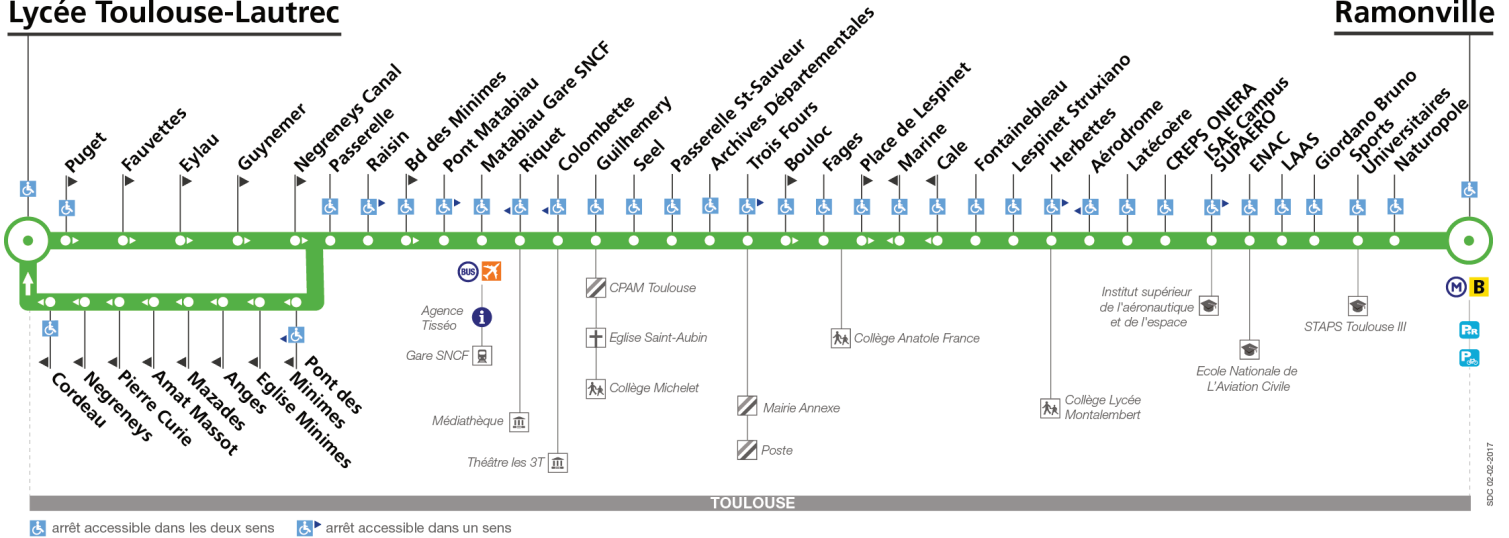

Dimanches et jours fériés

Lycée Toulouse-Lautrec	07:00	07:30	08:00	08:30	09:00	09:30	10:00	10:30	11:00	11:30	12:00	12:30	13:00	13:30	14:00	14:30	15:00	15:30	16:00	16:30	17:00	17:31	18:01	18:32
Passerelle	07:04	07:34	08:05	08:35	09:05	09:35	10:05	10:35	11:04	11:34	12:04	12:34	13:04	13:35	14:05	14:35	15:05	15:35	16:05	16:35	17:05	17:36	18:06	18:36
Matabiau Gare SNCF	07:07	07:37	08:08	08:38	09:09	09:39	10:09	10:39	11:08	11:38	12:08	12:38	13:08	13:39	14:09	14:39	15:09	15:40	16:10	16:41	17:11	17:43	18:13	18:42
Colombette	07:09	07:39	08:10	08:40	09:11	09:41	10:11	10:41	11:10	11:40	12:10	12:40	13:10	13:41	14:11	14:41	15:12	15:42	16:13	16:43	17:13	17:45	18:15	18:44
Archives Départementales	07:12	07:42	08:13	08:44	09:15	09:45	10:16	10:46	11:15	11:45	12:15	12:45	13:15	13:45	14:15	14:45	15:15	15:46	16:16	16:47	17:17	17:49	18:19	18:48
Herbettes	07:16	07:46	08:17	08:48	09:19	09:50	10:21	10:51	11:20	11:50	12:20	12:50	13:20	13:50	14:21	14:51	15:21	15:52	16:22	16:53	17:23	17:56	18:26	18:55
Ramonville	07:27	07:57	08:28	08:59	09:30	10:01	10:32	11:02	11:31	12:01	12:31	13:01	13:31	14:01	14:32	15:02	15:32	16:03	16:33	17:04	17:34	18:07	18:37	19:06

Direction Lycée Toulouse-Lautrec

du 26 juin 2017  
au 3 septembre 2017

Lycée Toulouse-Lautrec

Ramonville

Lundi à vendredi du 26 juin au 7 juillet et du 28 août au 1er septembre

Table of bus departure times for Monday to Friday, covering the period from June 26 to July 7 and August 28 to September 1.