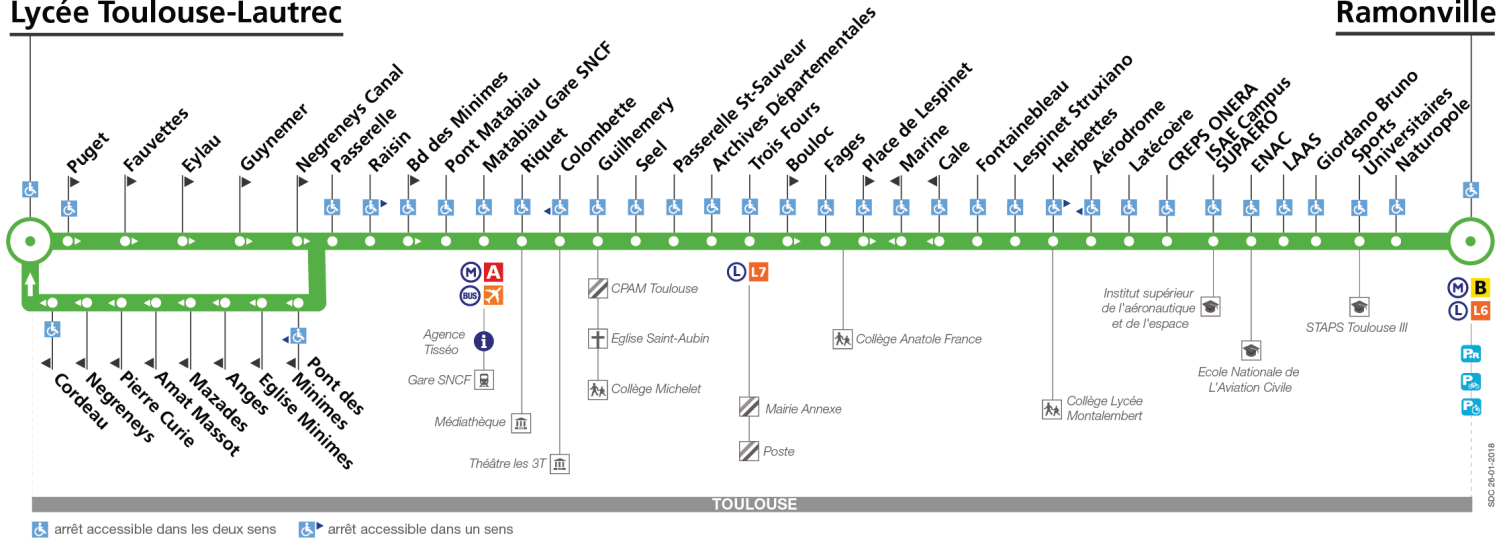

Direction Ramonville

du 25 juin 2018
au 2 septembre 2018

Lycée Toulouse-Lautrec

Ramonville

Lundi à vendredi du 25 juin au 6 juillet et du 27 au 31 août

Lycée Toulouse-Lautrec	06:25	06:55	07:15	07:30	07:46	08:01	08:17	08:32	08:48	09:03	09:19	09:34	09:50	10:05	10:20	10:35	10:50	11:05	11:20	11:35	11:50	12:05	12:25	12:45
Passerelle	06:30	07:00	07:20	07:35	07:51	08:06	08:22	08:37	08:53	09:08	09:24	09:39	09:55	10:10	10:25	10:40	10:55	11:10	11:25	11:40	11:55	12:10	12:30	12:50
Matabiau Gare SNCF	06:34	07:05	07:25	07:41	07:57	08:12	08:28	08:43	08:59	09:13	09:29	09:44	10:00	10:15	10:30	10:45	11:00	11:15	11:30	11:45	12:00	12:15	12:35	12:55
Colombette	06:36	07:07	07:27	07:43	07:59	08:14	08:30	08:45	09:01	09:15	09:31	09:46	10:02	10:17	10:32	10:47	11:02	11:17	11:32	11:47	12:02	12:17	12:37	12:57
Archives Départementales	06:39	07:10	07:30	07:46	08:03	08:19	08:35	08:50	09:06	09:20	09:35	09:50	10:06	10:21	10:36	10:51	11:06	11:21	11:36	11:51	12:06	12:21	12:41	13:01
Herbettes	06:43	07:15	07:36	07:52	08:09	08:25	08:41	08:56	09:12	09:26	09:41	09:56	10:12	10:27	10:42	10:57	11:12	11:27	11:42	11:57	12:12	12:27	12:47	13:08
Ramonville	06:55	07:27	07:48	08:04	08:21	08:37	08:53	09:08	09:24	09:38	09:53	10:07	10:23	10:38	10:53	11:08	11:23	11:38	11:53	12:08	12:23	12:38	12:58	13:19