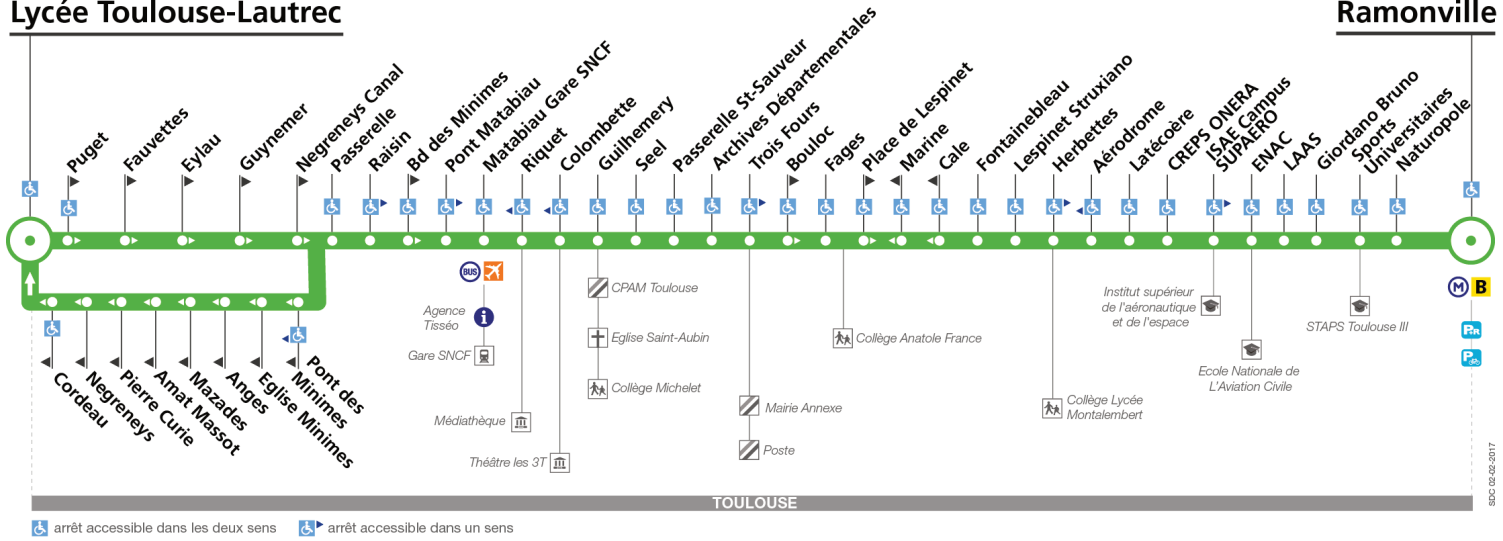

Direction Ramonville

du 26 juin 2017  
au 3 septembre 2017

Lycée Toulouse-Lautrec

Ramonville

Lundi à vendredi du 26 juin au 7 juillet et du 28 août au 1er septembre

Lycée Toulouse-Lautrec	06:25	06:55	07:15	07:30	07:46	08:01	08:17	08:32	08:48	09:03	09:19	09:34	09:50	10:05	10:20	10:35	10:50	11:05	11:20	11:35	11:50	12:05	12:25	12:45
Passerelle	06:30	07:00	07:20	07:35	07:51	08:06	08:22	08:37	08:53	09:08	09:24	09:39	09:55	10:10	10:25	10:40	10:55	11:10	11:25	11:40	11:55	12:10	12:30	12:50
Matabiau Gare SNCF	06:34	07:05	07:25	07:41	07:57	08:12	08:28	08:43	08:59	09:13	09:29	09:44	10:00	10:15	10:30	10:45	11:00	11:15	11:30	11:45	12:00	12:15	12:35	12:55
Colombette	06:36	07:07	07:27	07:43	07:59	08:14	08:30	08:45	09:01	09:15	09:31	09:46	10:02	10:17	10:32	10:47	11:02	11:17	11:32	11:47	12:02	12:17	12:37	12:57
Archives Départementales	06:39	07:10	07:30	07:46	08:03	08:19	08:35	08:50	09:06	09:20	09:35	09:50	10:06	10:21	10:36	10:51	11:06	11:21	11:36	11:51	12:06	12:21	12:41	13:01
Herbettes	06:43	07:15	07:36	07:52	08:09	08:25	08:41	08:56	09:12	09:26	09:41	09:56	10:12	10:27	10:42	10:57	11:12	11:27	11:42	11:57	12:12	12:27	12:47	13:08
Ramonville	06:55	07:27	07:48	08:04	08:21	08:37	08:53	09:08	09:24	09:38	09:53	10:07	10:23	10:38	10:53	11:08	11:23	11:38	11:53	12:08	12:23	12:38	12:58	13:19

Direction Lycée Toulouse-Lautrec

du 26 juin 2017  
au 3 septembre 2017

Lycée Toulouse-Lautrec

Ramonville

Lundi à vendredi du 26 juin au 7 juillet et du 28 août au 1er septembre

Table of bus departure times for Monday to Friday, covering the period from June 26 to July 7 and August 28 to September 1.