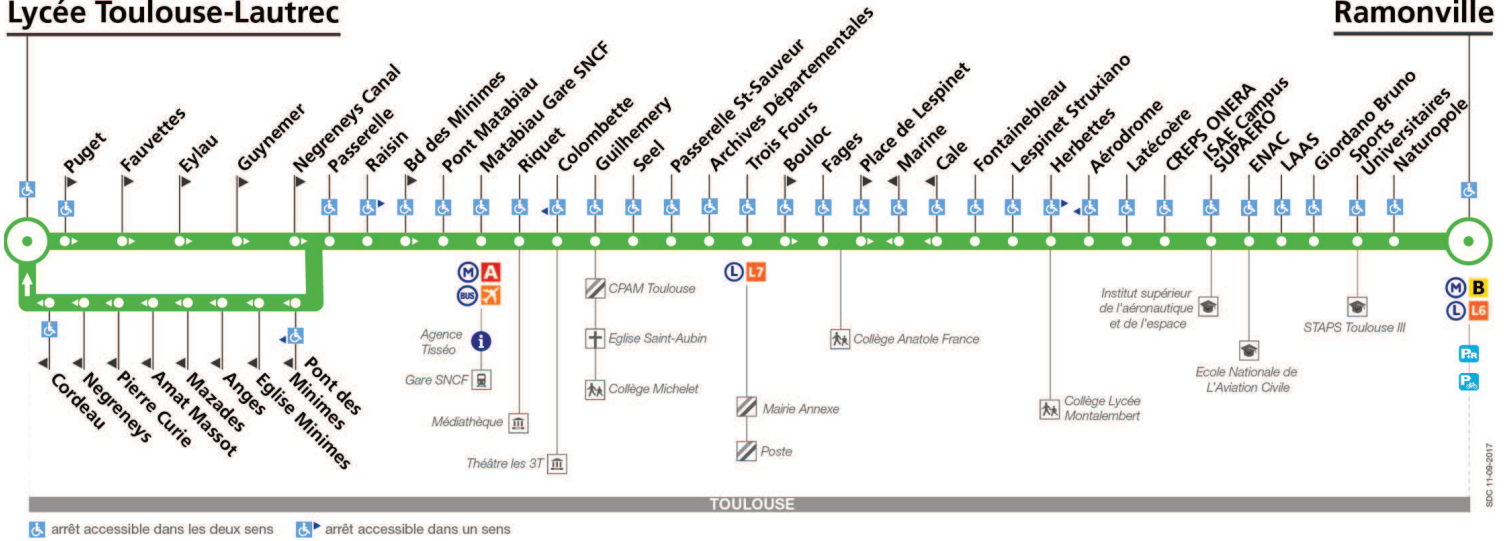

27

Direction Ramonville

du 8 janvier 2018
au 24 juin 2018

Lycée Toulouse-Lautrec

Ramonville

Lundi à vendredi

Lycée Toulouse-Lautrec	06:10	06:35	06:55	07:08	07:21	07:34	07:47	08:00	08:13	08:26	08:40	08:56	09:11	09:27	09:42	09:58	10:13	10:29	10:44	11:00	11:15	11:31	11:46	12:02
Passerelle	06:15	06:40	07:00	07:13	07:27	07:40	07:53	08:06	08:19	08:32	08:46	09:01	09:16	09:32	09:47	10:03	10:18	10:34	10:49	11:05	11:20	11:36	11:51	12:07
Matabiau Gare SNCF	06:19	06:44	07:05	07:18	07:33	07:46	07:59	08:13	08:26	08:39	08:53	09:07	09:22	09:38	09:53	10:08	10:23	10:39	10:54	11:10	11:25	11:41	11:56	12:12
Colombette	06:21	06:46	07:07	07:20	07:35	07:48	08:01	08:15	08:28	08:41	08:55	09:09	09:24	09:40	09:55	10:10	10:25	10:41	10:56	11:12	11:27	11:43	11:58	12:14
Archives Départementales	06:24	06:50	07:12	07:26	07:41	07:54	08:11	08:27	08:40	08:50	09:01	09:15	09:29	09:45	10:00	10:15	10:30	10:46	11:01	11:17	11:32	11:48	12:03	12:19
Herbettes	06:28	06:55	07:19	07:33	07:48	08:01	08:18	08:34	08:47	08:57	09:08	09:22	09:36	09:52	10:07	10:22	10:37	10:53	11:08	11:24	11:39	11:55	12:10	12:26
Ramonville	06:39	07:07	07:34	07:48	08:06	08:19	08:36	08:52	09:05	09:11	09:22	09:36	09:50	10:05	10:19	10:34	10:49	11:05	11:20	11:36	11:51	12:07	12:22	12:38
Lycée Toulouse-Lautrec	12:17	12:33	12:48	13:04	13:19	13:35	13:50	14:06	14:21	14:37	14:52	15:08	15:23	15:36	15:49	16:02	16:15	16:28	16:41	16:54	17:07	17:20	17:33	17:46
Passerelle	12:22	12:38	12:53	13:09	13:24	13:40	13:55	14:11	14:26	14:42	14:57	15:13	15:28	15:41	15:54	16:07	16:20	16:33	16:46	16:59	17:12	17:25	17:38	17:51
Matabiau Gare SNCF	12:27	12:43	12:58	13:14	13:29	13:45	14:00	14:16	14:31	14:47	15:02	15:18	15:33	15:46	16:00	16:13	16:26	16:39	16:52	17:05	17:18	17:31	17:44	17:57
Colombette	12:29	12:45	13:00	13:16	13:31	13:47	14:02	14:18	14:33	14:49	15:04	15:20	15:35	15:48	16:02	16:15	16:28	16:41	16:54	17:07	17:20	17:33	17:46	17:59
Archives Départementales	12:33	12:49	13:04	13:21	13:36	13:52	14:07	14:23	14:38	14:54	15:09	15:25	15:40	15:53	16:07	16:20	16:33	16:46	16:59	17:13	17:26	17:39	17:52	18:05
Herbettes	12:40	12:56	13:11	13:28	13:43	13:59	14:14	14:30	14:45	15:01	15:16	15:32	15:47	16:00	16:14	16:27	16:40	16:54	17:07	17:21	17:34	17:47	18:00	18:12
Ramonville	12:52	13:08	13:23	13:40	13:55	14:11	14:26	14:42	14:57	15:13	15:28	15:44	15:59	16:12	16:26	16:39	16:52	17:08	17:21	17:36	17:49	18:02	18:14	18:25
Lycée Toulouse-Lautrec	17:59	18:12	18:25	18:38	18:51	19:09	19:32	19:55	20:20	21:00														
Passerelle	18:04	18:17	18:30	18:43	18:56	19:14	19:37	20:00	20:24	21:04														
Matabiau Gare SNCF	18:10	18:23	18:36	18:49	19:02	19:20	19:43	20:06	20:29	21:09														
Colombette	18:12	18:25	18:38	18:51	19:04	19:22	19:45	20:08	20:31	21:11														
Archives Départementales	18:18	18:31	18:43	18:56	19:09	19:26	19:49	20:12	20:35	21:15														
Herbettes	18:25	18:38	18:50	19:03	19:16	19:33	19:55	20:18	20:41	21:21														
Ramonville	18:38	18:50	19:02	19:15	19:28	19:45	20:07	20:30	20:53	21:32														