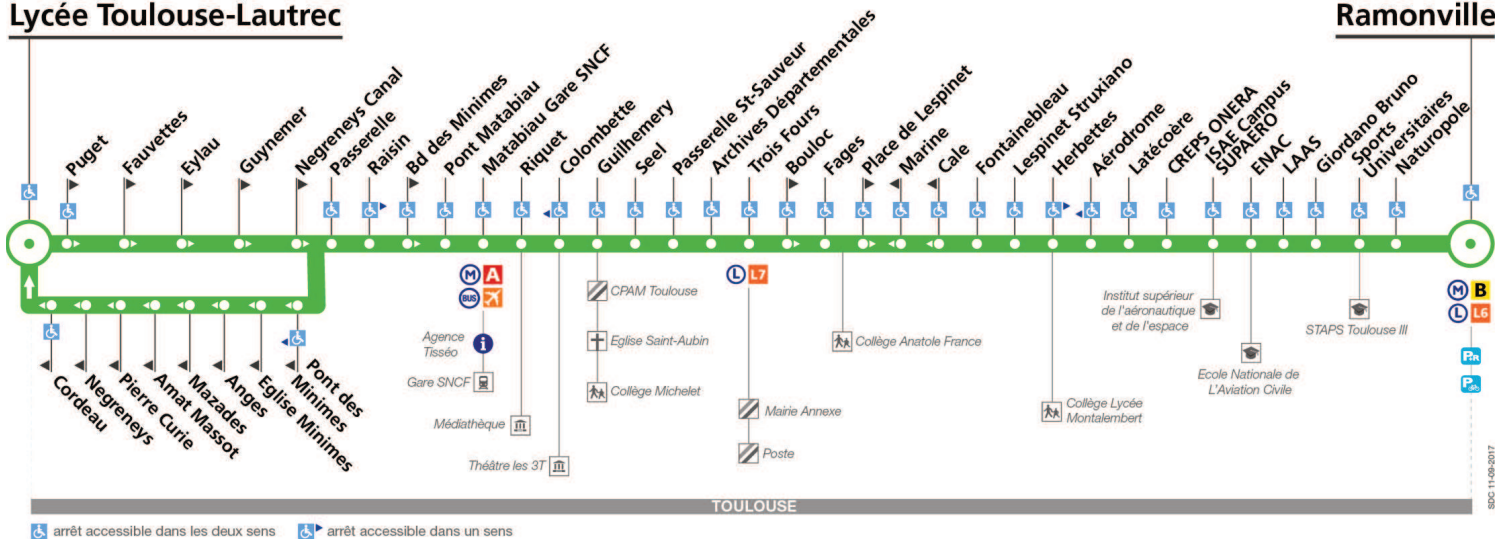

Direction Lycée Toulouse-Lautrec

du 8 janvier 2018
au 24 juin 2018

Lycée Toulouse-Lautrec

Lundi à vendredi

Ramonville	06:15	06:35	06:52	07:02	07:12	07:22	07:35	07:48	08:01	08:14	08:27	08:39	08:52	09:05	09:18	09:31	09:45	09:58	10:10	10:20	10:35	10:51	11:06	11:22	11:37	11:53
Herbettes	06:25	06:45	07:03	07:13	07:24	07:35	07:48	08:01	08:14	08:27	08:39	08:52	09:05	09:18	09:31	09:45	09:58	10:10	10:20	10:35	10:51	11:06	11:22	11:37	11:53	12:08
Archives Départementales	06:30	06:50	07:08	07:19	07:30	07:42	07:55	08:08	08:21	08:33	08:45	08:57	09:10	09:23	09:36	09:50	10:05	10:20	10:35	10:51	11:06	11:22	11:37	11:53	12:08	
Colombette	06:35	06:56	07:14	07:25	07:36	07:50	08:03	08:16	08:29	08:41	08:53	09:05	09:17	09:30	09:43	09:57	10:11	10:26	10:41	10:57	11:12	11:28	11:43	11:59	12:14	
Matabiau Gare SNCF	06:37	06:58	07:16	07:27	07:38	07:57	08:10	08:23	08:36	08:48	09:00	09:12	09:24	09:38	09:47	10:01	10:15	10:30	10:45	11:01	11:16	11:32	11:47	12:03	12:18	
Passerelle	06:40	07:01	07:19	07:30	07:45	08:04	08:17	08:30	08:43	08:55	09:07	09:19	09:28	09:38	09:51	10:05	10:19	10:34	10:49	11:05	11:20	11:37	11:52	12:08	12:23	
Lycée Toulouse-Lautrec	06:47	07:09	07:28	07:39	07:56	08:15	08:28	08:41	08:54	09:06	09:16	09:28	09:37	09:47	10:00	10:14	10:28	10:43	10:58	11:14	11:29	11:46	12:02	12:18	12:33	
Ramonville	11:52	12:08	12:23	12:39	12:54	13:10	13:25	13:41	13:56	14:12	14:27	14:43	14:58	15:13	15:27	15:42	15:55	16:08	16:21	16:34	16:47	17:00	17:13	17:26	17:41	
Herbettes	12:04	12:20	12:34	12:50	13:05	13:21	13:36	13:52	14:07	14:23	14:38	14:54	15:10	15:25	15:39	15:54	16:07	16:20	16:33	16:47	17:00	17:13	17:27	17:41	17:55	
Archives Départementales	12:09	12:25	12:39	12:55	13:10	13:26	13:41	13:57	14:12	14:28	14:43	14:59	15:15	15:30	15:44	16:00	16:13	16:26	16:39	16:53	17:06	17:19	17:33	17:47	18:00	
Colombette	12:15	12:31	12:45	13:01	13:16	13:32	13:47	14:03	14:18	14:34	14:49	15:05	15:21	15:36	15:50	16:07	16:20	16:33	16:46	17:00	17:13	17:27	17:41	17:55	18:08	
Matabiau Gare SNCF	12:19	12:35	12:49	13:05	13:20	13:36	13:51	14:08	14:23	14:39	14:54	15:10	15:26	15:41	15:55	16:13	16:27	16:40	16:53	17:07	17:20	17:34	17:48	18:00	18:14	
Passerelle	12:24	12:40	12:54	13:10	13:25	13:42	13:57	14:14	14:29	14:45	15:00	15:16	15:32	15:47	16:01	16:19	16:35	16:48	17:01	17:15	17:28	17:42	17:56	18:07	18:19	
Lycée Toulouse-Lautrec	12:34	12:50	13:04	13:20	13:35	13:52	14:07	14:24	14:39	14:55	15:10	15:27	15:43	15:58	16:12	16:30	16:47	17:00	17:13	17:28	17:41	17:55	18:09	18:19	18:31	
Ramonville	17:39	17:52	18:05	18:18	18:31	18:45	19:03	19:22	19:42	20:02	20:22	21:00														
Herbettes	17:54	18:07	18:19	18:31	18:43	18:57	19:15	19:34	19:53	20:13	20:33	21:10														
Archives Départementales	18:01	18:14	18:25	18:37	18:49	19:02	19:20	19:39	19:58	20:18	20:38	21:14														
Colombette	18:09	18:22	18:33	18:44	18:56	19:09	19:27	19:46	20:05	20:25	20:43	21:19														
Matabiau Gare SNCF	18:14	18:27	18:38	18:49	19:01	19:14	19:32	19:49	20:08	20:28	20:46	21:22														
Passerelle	18:21	18:34	18:45	18:56	19:08	19:21	19:39	19:56	20:12	20:32	20:50	21:25														
Lycée Toulouse-Lautrec	18:32	18:45	18:56	19:06	19:18	19:31	19:49	20:06	20:21	20:41	20:59	21:33														

Samedi