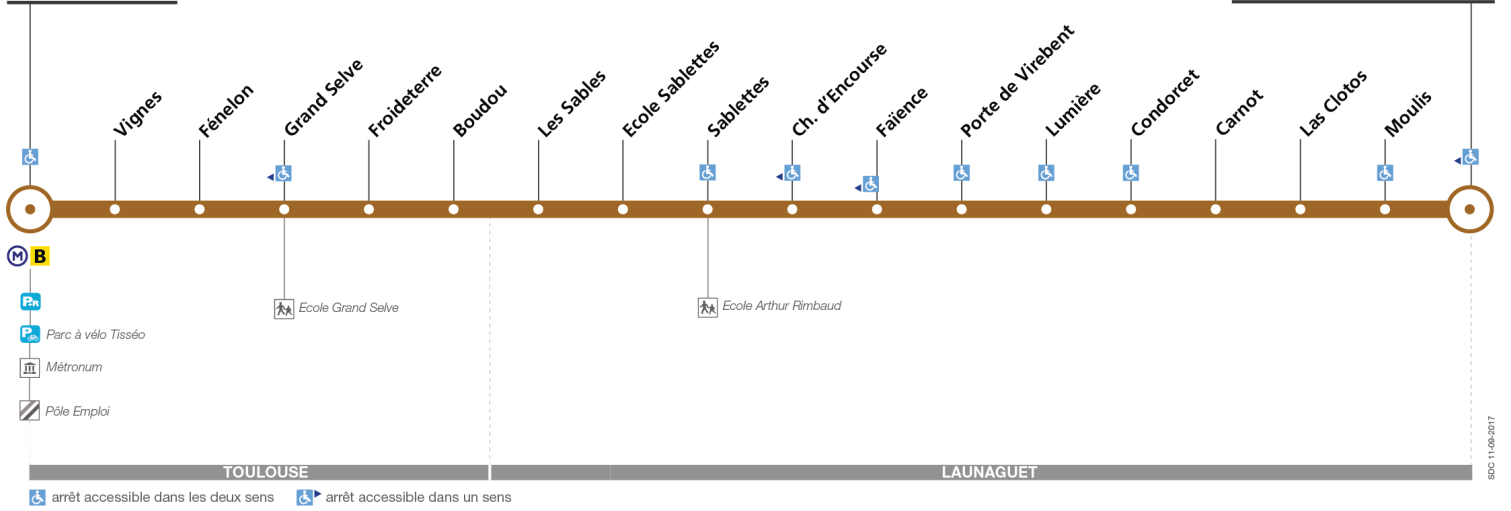

26

Direction Launaguet Nobles

du 25 juin 2018
au 2 septembre 2018

Borderouge

Launaguet Nobles

Lundi à vendredi du 25 juin au 6 juillet et du 27 au 31 août

Borderouge	06:00	06:50	07:20	07:50	08:20	08:50	09:20	10:10	11:00	11:50	12:40	13:30	14:20	15:10	15:40	16:10	16:40	17:10	17:40	18:10	18:40	19:30
Les Sables	06:08	06:58	07:28	07:58	08:28	08:58	09:28	10:18	11:08	11:58	12:48	13:38	14:28	15:18	15:48	16:18	16:49	17:19	17:49	18:19	18:49	19:38
Condorcet	06:12	07:02	07:33	08:03	08:33	09:03	09:33	10:23	11:13	12:03	12:53	13:43	14:33	15:23	15:53	16:23	16:54	17:24	17:54	18:24	18:54	19:43
Launaguet Nobles	06:15	07:05	07:36	08:06	08:36	09:06	09:36	10:26	11:16	12:06	12:56	13:46	14:36	15:26	15:57	16:27	16:58	17:28	17:58	18:28	18:58	19:46

Samedis 30 juin, 7 juillet et 1er septembre

Borderouge	06:45	07:35	08:25	09:15	10:05	10:55	11:45	12:35	13:25	14:15	15:05	15:55	16:45	17:35	18:25	19:15
Les Sables	06:53	07:43	08:33	09:23	10:13	11:03	11:53	12:43	13:33	14:23	15:13	16:03	16:53	17:44	18:34	19:23
Condorcet	06:57	07:47	08:37	09:27	10:18	11:08	11:58	12:48	13:38	14:28	15:18	16:08	16:58	17:49	18:39	19:28
Launaguet Nobles	07:00	07:50	08:40	09:30	10:21	11:11	12:01	12:51	13:41	14:31	15:21	16:11	17:01	17:52	18:42	19:31

26

Direction Borderouge

du 25 juin 2018
au 2 septembre 2018

Borderouge

Launaguet Nobles

Lundi à vendredi du 25 juin au 6 juillet et du 27 au 31 août

Launaguet Nobles	06:23	07:13	07:43	08:13	08:43	09:13	09:43	10:33	11:23	12:13	13:03	13:53	14:43	15:33	16:03	16:33	17:03	17:33	18:03	18:33	19:03
Condorcet	06:26	07:16	07:46	08:16	08:46	09:16	09:46	10:36	11:26	12:16	13:06	13:56	14:46	15:36	16:06	16:36	17:06	17:36	18:06	18:36	19:06
Les Sables	06:31	07:21	07:52	08:22	08:52	09:21	09:51	10:41	11:31	12:21	13:11	14:01	14:51	15:41	16:12	16:42	17:12	17:42	18:12	18:41	19:11
Borderouge	06:38	07:28	08:00	08:30	09:00	09:29	09:59	10:49	11:39	12:29	13:19	14:09	14:59	15:49	16:20	16:50	17:20	17:50	18:20	18:49	19:18