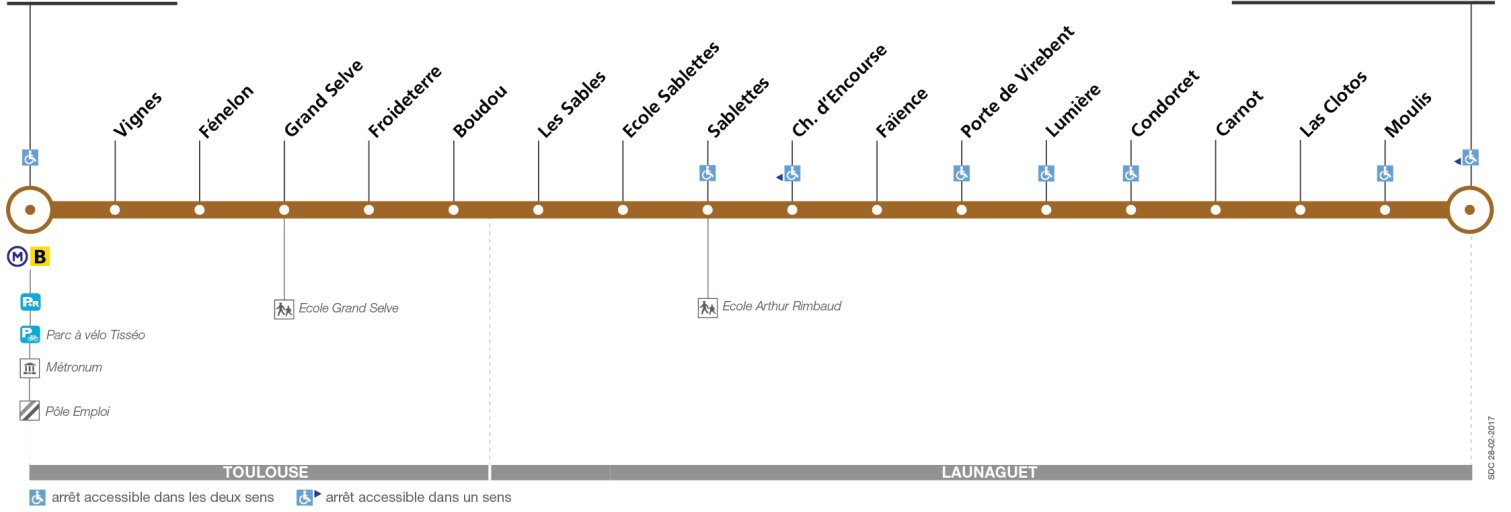

Horaires théoriques dépendant des conditions de circulation.
Pour connaître les horaires en temps réel, vous pouvez consulter notre site www.tisseo.fr ou notre **application mobile**.

26

Direction Borderouge

du 26 juin 2017
au 3 septembre 2017

Borderouge

Launaguet Nobles

Lundi à vendredi du 26 juin au 7 juillet et du 28 août au 1er septembre

| | | | | | | | | | | | | | | | | | | | | | |
|------------------|-------|-------|-------|-------|-------|-------|-------|-------|-------|-------|-------|-------|-------|-------|-------|-------|-------|-------|-------|-------|-------|
| Launaguet Nobles | 06:23 | 07:13 | 07:43 | 08:13 | 08:43 | 09:13 | 09:43 | 10:33 | 11:23 | 12:13 | 13:03 | 13:53 | 14:43 | 15:33 | 16:03 | 16:33 | 17:03 | 17:33 | 18:03 | 18:33 | 19:03 |
| Condorcet | 06:26 | 07:16 | 07:46 | 08:16 | 08:46 | 09:16 | 09:46 | 10:36 | 11:26 | 12:16 | 13:06 | 13:56 | 14:46 | 15:36 | 16:06 | 16:36 | 17:06 | 17:36 | 18:06 | 18:36 | 19:06 |
| Les Sables | 06:31 | 07:21 | 07:52 | 08:22 | 08:52 | 09:21 | 09:51 | 10:41 | 11:31 | 12:21 | 13:11 | 14:01 | 14:51 | 15:41 | 16:12 | 16:42 | 17:12 | 17:42 | 18:12 | 18:41 | 19:11 |
| Borderouge | 06:38 | 07:28 | 08:00 | 08:30 | 09:00 | 09:29 | 09:59 | 10:49 | 11:39 | 12:29 | 13:19 | 14:09 | 14:59 | 15:49 | 16:20 | 16:50 | 17:20 | 17:50 | 18:20 | 18:49 | 19:18 |