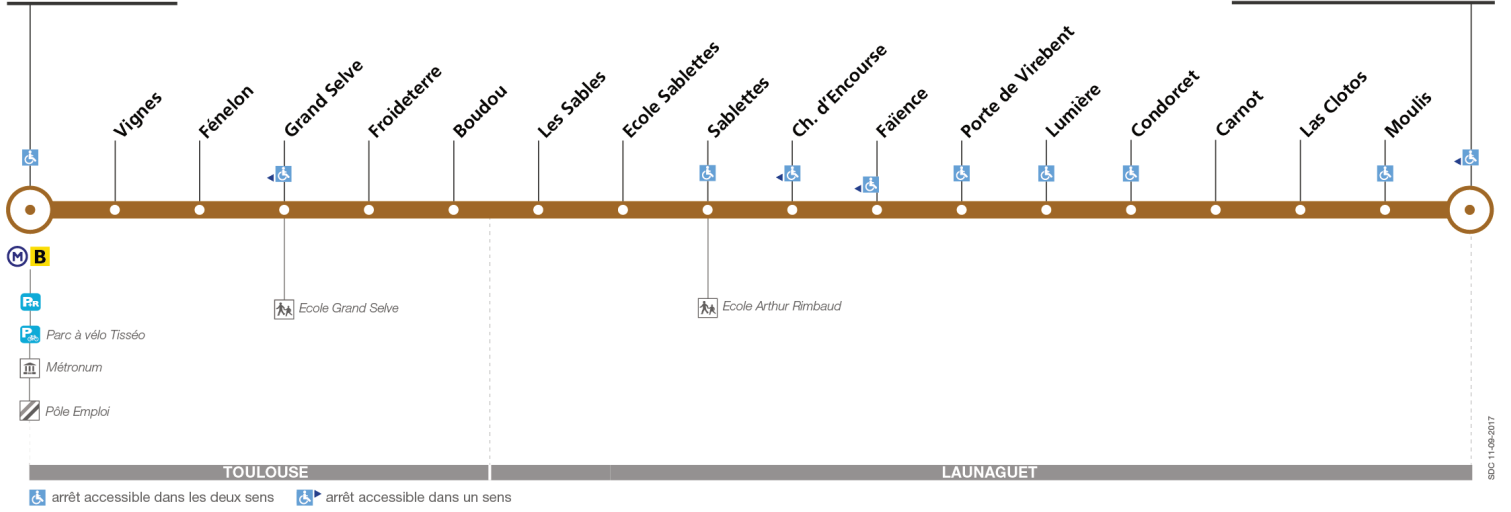

26

Direction Borderouge

du 25 juin 2018
au 2 septembre 2018

Borderouge

Launaguet Nobles

Lundi à vendredi du 25 juin au 6 juillet et du 27 au 31 août

Launaguet Nobles	06:23	07:13	07:43	08:13	08:43	09:13	09:43	10:33	11:23	12:13	13:03	13:53	14:43	15:33	16:03	16:33	17:03	17:33	18:03	18:33	19:03
Condorcet	06:26	07:16	07:46	08:16	08:46	09:16	09:46	10:36	11:26	12:16	13:06	13:56	14:46	15:36	16:06	16:36	17:06	17:36	18:06	18:36	19:06
Les Sables	06:31	07:21	07:52	08:22	08:52	09:21	09:51	10:41	11:31	12:21	13:11	14:01	14:51	15:41	16:12	16:42	17:12	17:42	18:12	18:41	19:11
Borderouge	06:38	07:28	08:00	08:30	09:00	09:29	09:59	10:49	11:39	12:29	13:19	14:09	14:59	15:49	16:20	16:50	17:20	17:50	18:20	18:49	19:18

Samedis 30 juin, 7 juillet et 1er septembre

Launaguet Nobles	07:08	07:58	08:48	09:38	10:28	11:18	12:08	12:58	13:48	14:38	15:28	16:18	17:08	17:58	18:48	19:38
Condorcet	07:11	08:01	08:51	09:41	10:31	11:21	12:11	13:01	13:51	14:41	15:31	16:21	17:11	18:01	18:51	19:41
Les Sables	07:16	08:06	08:56	09:46	10:36	11:26	12:16	13:06	13:56	14:46	15:36	16:26	17:16	18:06	18:56	19:46
Borderouge	07:23	08:13	09:03	09:53	10:44	11:34	12:24	13:14	14:04	14:54	15:44	16:34	17:24	18:14	19:04	19:53

Lundi à samedi du 9 juillet au 25 août

Launaguet Nobles	07:08	07:58	08:48	09:38	10:28	11:18	12:08	12:58	13:48	14:38	15:28	16:18	17:08	17:58	18:48	19:38
Condorcet	07:11	08:01	08:51	09:41	10:31	11:21	12:11	13:01	13:51	14:41	15:31	16:21	17:11	18:01	18:51	19:41
Les Sables	07:16	08:06	08:56	09:46	10:36	11:26	12:16	13:06	13:56	14:46	15:36	16:26	17:16	18:06	18:56	19:46
Borderouge	07:23	08:13	09:03	09:53	10:44	11:34	12:24	13:14	14:04	14:54	15:44	16:34	17:24	18:14	19:04	19:53