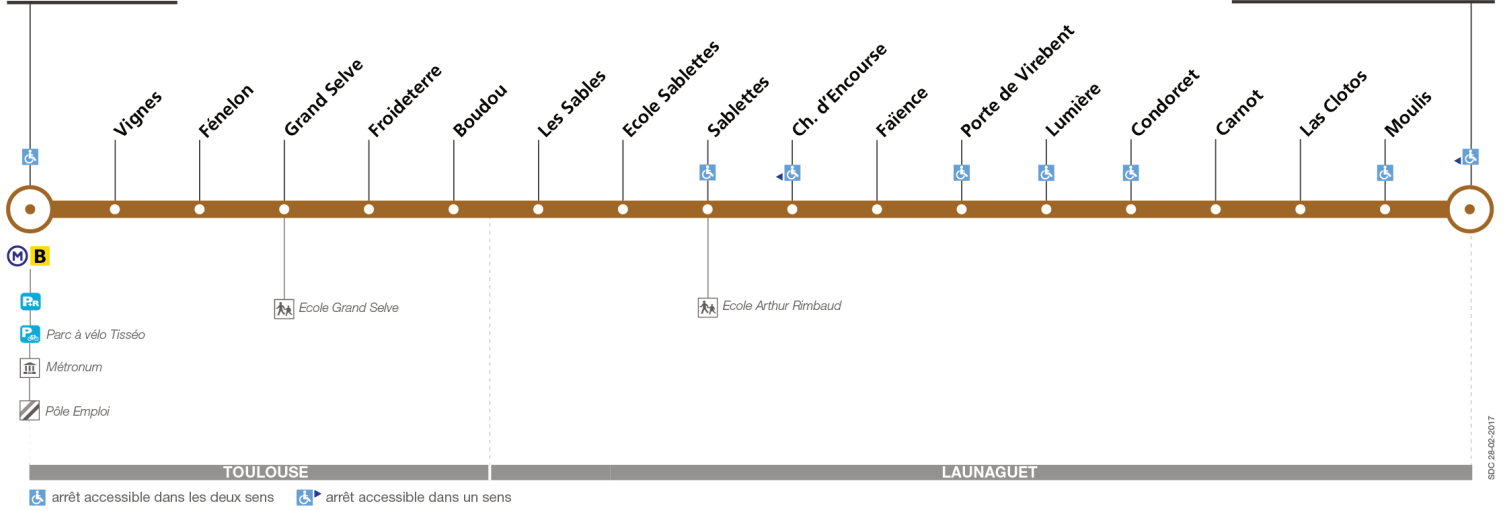

26

Direction Launaguet Nobles

du 26 juin 2017
au 3 septembre 2017

Borderouge

Launaguet Nobles

Lundi à vendredi du 26 juin au 7 juillet et du 28 août au 1er septembre

| | | | | | | | | | | | | | | | | | | | | | | |
|------------------|-------|-------|-------|-------|-------|-------|-------|-------|-------|-------|-------|-------|-------|-------|-------|-------|-------|-------|-------|-------|-------|-------|
| Borderouge | 06:00 | 06:50 | 07:20 | 07:50 | 08:20 | 08:50 | 09:20 | 10:10 | 11:00 | 11:50 | 12:40 | 13:30 | 14:20 | 15:10 | 15:40 | 16:10 | 16:40 | 17:10 | 17:40 | 18:10 | 18:40 | 19:30 |
| Les Sables | 06:08 | 06:58 | 07:28 | 07:58 | 08:28 | 08:58 | 09:28 | 10:18 | 11:08 | 11:58 | 12:48 | 13:38 | 14:28 | 15:18 | 15:48 | 16:18 | 16:49 | 17:19 | 17:49 | 18:19 | 18:49 | 19:38 |
| Condorcet | 06:12 | 07:02 | 07:33 | 08:03 | 08:33 | 09:03 | 09:33 | 10:23 | 11:13 | 12:03 | 12:53 | 13:43 | 14:33 | 15:23 | 15:53 | 16:23 | 16:54 | 17:24 | 17:54 | 18:24 | 18:54 | 19:43 |
| Launaguet Nobles | 06:15 | 07:05 | 07:36 | 08:06 | 08:36 | 09:06 | 09:36 | 10:26 | 11:16 | 12:06 | 12:56 | 13:46 | 14:36 | 15:26 | 15:57 | 16:27 | 16:58 | 17:28 | 17:58 | 18:28 | 18:58 | 19:46 |