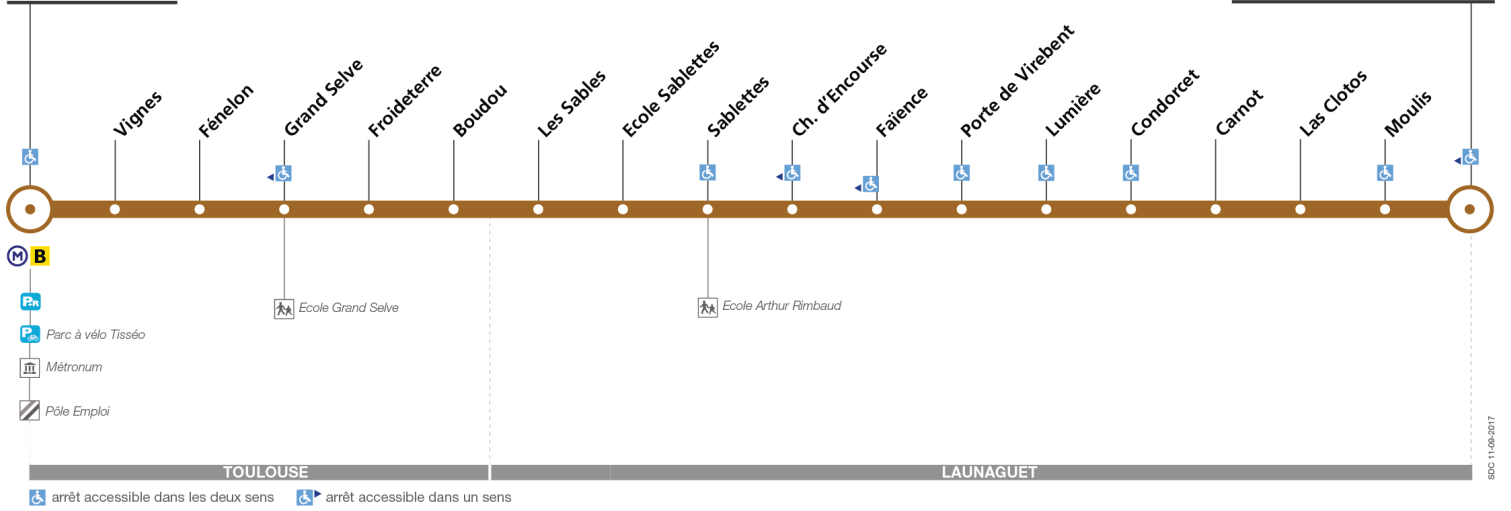

26

Direction Launaguet Nobles

du 25 juin 2018
au 2 septembre 2018

Borderouge

Launaguet Nobles

Lundi à vendredi du 25 juin au 6 juillet et du 27 au 31 août

Borderouge	06:00	06:50	07:20	07:50	08:20	08:50	09:20	10:10	11:00	11:50	12:40	13:30	14:20	15:10	15:40	16:10	16:40	17:10	17:40	18:10	18:40	19:30
Les Sables	06:08	06:58	07:28	07:58	08:28	08:58	09:28	10:18	11:08	11:58	12:48	13:38	14:28	15:18	15:48	16:18	16:49	17:19	17:49	18:19	18:49	19:38
Condorcet	06:12	07:02	07:33	08:03	08:33	09:03	09:33	10:23	11:13	12:03	12:53	13:43	14:33	15:23	15:53	16:23	16:54	17:24	17:54	18:24	18:54	19:43
Launaguet Nobles	06:15	07:05	07:36	08:06	08:36	09:06	09:36	10:26	11:16	12:06	12:56	13:46	14:36	15:26	15:57	16:27	16:58	17:28	17:58	18:28	18:58	19:46

Samedis 30 juin, 7 juillet et 1er septembre

Borderouge	06:45	07:35	08:25	09:15	10:05	10:55	11:45	12:35	13:25	14:15	15:05	15:55	16:45	17:35	18:25	19:15
Les Sables	06:53	07:43	08:33	09:23	10:13	11:03	11:53	12:43	13:33	14:23	15:13	16:03	16:53	17:44	18:34	19:23
Condorcet	06:57	07:47	08:37	09:27	10:18	11:08	11:58	12:48	13:38	14:28	15:18	16:08	16:58	17:49	18:39	19:28
Launaguet Nobles	07:00	07:50	08:40	09:30	10:21	11:11	12:01	12:51	13:41	14:31	15:21	16:11	17:01	17:52	18:42	19:31

Lundi à samedi du 9 juillet au 25 août

Borderouge	06:45	07:35	08:25	09:15	10:05	10:55	11:45	12:35	13:25	14:15	15:05	15:55	16:45	17:35	18:25	19:15
Les Sables	06:53	07:43	08:33	09:23	10:13	11:03	11:53	12:43	13:33	14:23	15:13	16:03	16:53	17:44	18:34	19:23
Condorcet	06:57	07:47	08:37	09:27	10:18	11:08	11:58	12:48	13:38	14:28	15:18	16:08	16:58	17:49	18:39	19:28
Launaguet Nobles	07:00	07:50	08:40	09:30	10:21	11:11	12:01	12:51	13:41	14:31	15:21	16:11	17:01	17:52	18:42	19:31

Dimanche et jours fériés

Borderouge	07:00	07:45	12:40	17:45	19:50
Les Sables	07:08	07:53	12:48	17:53	19:58
Condorcet	07:12	07:57	12:53	17:58	20:03
Launaguet Nobles	07:15	08:00	12:56	18:01	20:06

Horaires théoriques dépendant des conditions de circulation.

Pour connaître les horaires en temps réel, vous pouvez consulter notre site www.tisseo.fr ou notre application mobile.