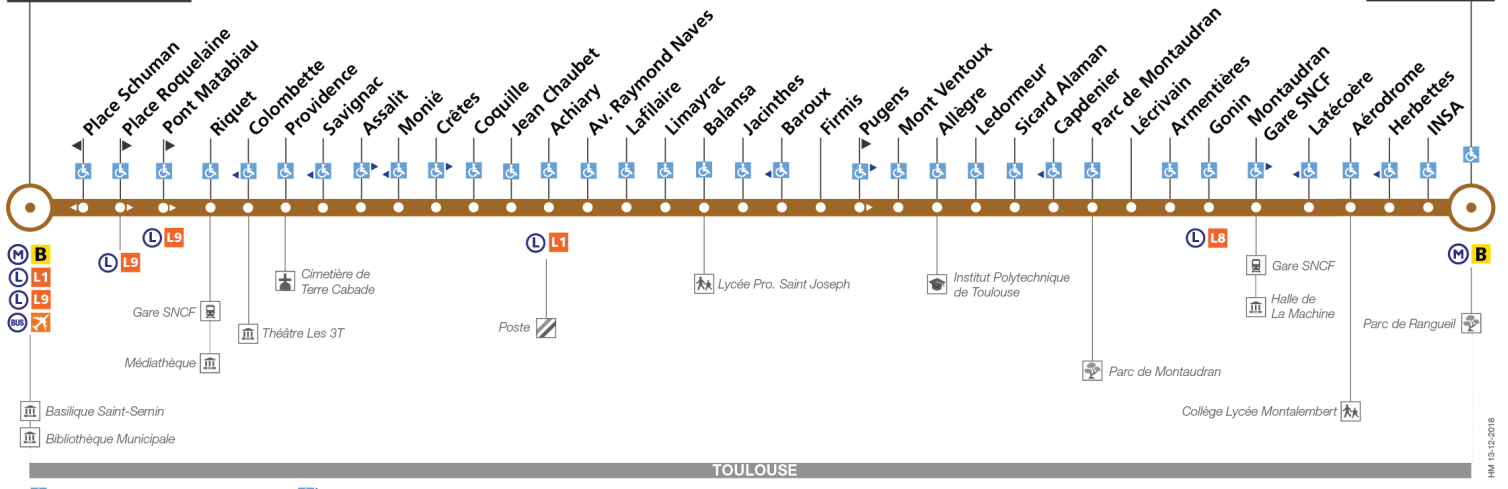

23

Direction Rangueil

du 7 janvier 2019
au 30 juin 2019

Jeanne d'Arc

Rangueil

Lundi à vendredi