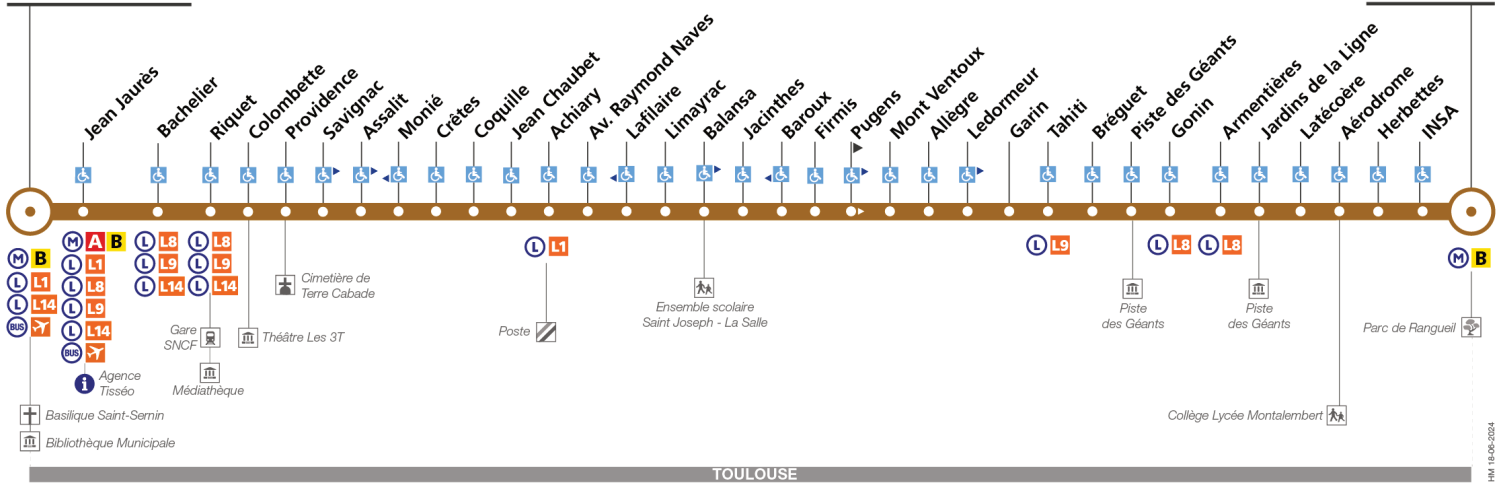

23

Direction Rangueil

du 2 septembre 2024 au 6 juillet 2025

Jeanne d'Arc

Rangueil

TOULOUSE

arrêt accessible dans les deux sens / arrêt accessible dans un sens

Lundi à vendredi

Table with 21 columns (times) and 13 rows (stops) for Monday to Friday. Rows include Jeanne d'Arc, Colombette, Assalit, Achyari, Baroux, Tahiti, Piste des Géants, Jardins de la Ligne, INSA, and Rangueil.

Samedi

Table with 21 columns (times) and 13 rows (stops) for Saturday. Rows include Jeanne d'Arc, Colombette, Assalit, Achyari, Baroux, Tahiti, Piste des Géants, Jardins de la Ligne, INSA, and Rangueil.

Table with 23 columns (times) and 10 rows (locations: Jeanne d'Arc, Colombette, Assalit, Achiary, Baroux, Tahiti, Piste des Géants, Jardins de la Ligne, INSA, Rangueil)

Table with 23 columns (times) and 10 rows (locations: Jeanne d'Arc, Colombette, Assalit, Achiary, Baroux, Tahiti, Piste des Géants, Jardins de la Ligne, INSA, Rangueil)