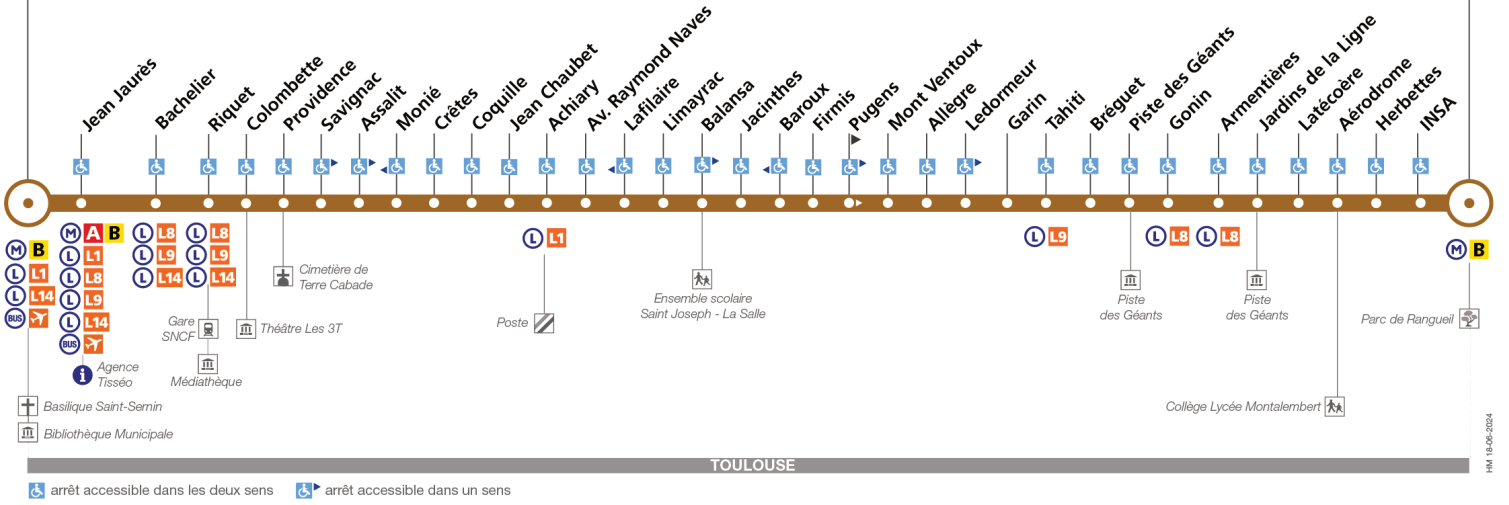

Table with 2 columns (location, time) for locations: Jeanne d'Arc, Colombette, Assalit, Achiary, Baroux, Tahiti, Piste des Géants, Jardins de la Ligne, INSA, Rangueil

Horaires théoriques dépendant des conditions de circulation.

Pour connaître les horaires en temps réel, vous pouvez consulter notre site www.tisseo.fr ou notre application mobile.

23

Direction Jeanne d'Arc

du 2 septembre 2024 au 6 juillet 2025

Jeanne d'Arc

Rangueil

Lundi à vendredi

Rangueil	06:05	06:29	06:41	06:48	06:56	07:03	07:11	07:17	07:25	07:34	07:44	07:53	08:05	08:21	08:37	08:53	09:09	09:25	09:41	09:57	10:13	10:29	10:44	10:59
INSA	06:06	06:30	06:42	06:49	06:57	07:04	07:12	07:18	07:26	07:35	07:45	07:54	08:06	08:22	08:38	08:54	09:10	09:26	09:42	09:58	10:14	10:30	10:45	11:00
Jardins de la Ligne	06:10	06:34	06:46	06:53	07:02	07:09	07:17	07:23	07:32	07:41	07:51	08:00	08:12	08:28	08:44	08:59	09:15	09:31	09:47	10:03	10:19	10:35	10:50	11:05
Piste des Géants	06:17	06:41	06:54	07:01	07:10	07:18	07:27	07:33	07:42	07:51	08:01	08:10	08:22	08:38	08:53	09:07	09:23	09:39	09:55	10:11	10:27	10:43	10:58	11:13
Tahiti	06:20	06:44	06:57	07:04	07:13	07:21	07:30	07:36	07:45	07:54	08:04	08:14	08:26	08:41	08:55	09:10	09:26	09:42	09:58	10:14	10:30	10:46	11:01	11:16
Baroux	06:27	06:52	07:05	07:12	07:21	07:30	07:39	07:47	07:57	08:06	08:15	08:24	08:36	08:51	09:04	09:18	09:34	09:50	10:06	10:22	10:38	10:54	11:09	11:24
Achyari	06:31	06:56	07:09	07:16	07:26	07:35	07:44	07:53	08:05	08:13	08:21	08:30	08:42	08:57	09:09	09:23	09:39	09:55	10:11	10:27	10:43	10:59	11:14	11:29
Assallit	06:36	07:01	07:15	07:23	07:33	07:42	07:52	08:01	08:13	08:21	08:29	08:38	08:50	09:03	09:15	09:29	09:45	10:01	10:17	10:32	10:48	11:04	11:19	11:34
Colombette	06:39	07:04	07:18	07:27	07:37	07:46	07:56	08:06	08:18	08:26	08:34	08:43	08:55	09:07	09:18	09:32	09:48	10:04	10:20	10:35	10:51	11:07	11:22	11:37
Jeanne d'Arc	06:44	07:09	07:23	07:32	07:42	07:51	08:03	08:13	08:25	08:33	08:41	08:50	09:02	09:14	09:24	09:36	09:54	10:10	10:26	10:41	10:57	11:13	11:28	11:43