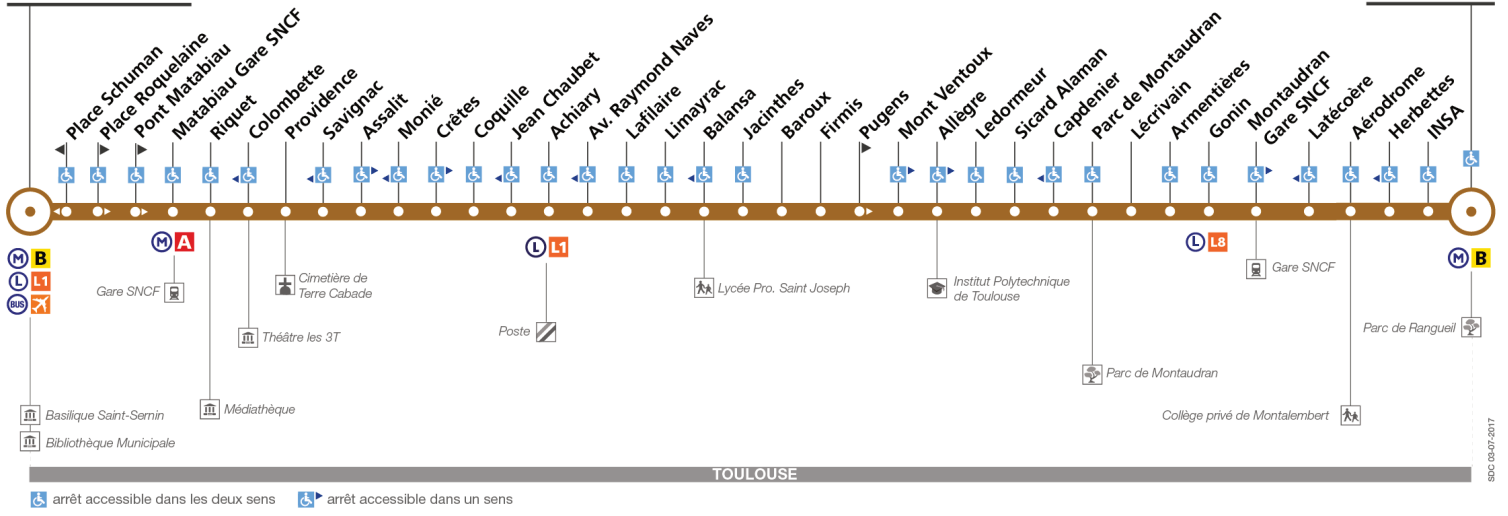

23

Direction Rangueil

du 4 septembre 2017
au 1 juillet 2018

Jeanne d'Arc

Rangueil

TOULOUSE

↔ arrêt accessible dans les deux sens ↔ arrêt accessible dans un sens

Lundi à vendredi