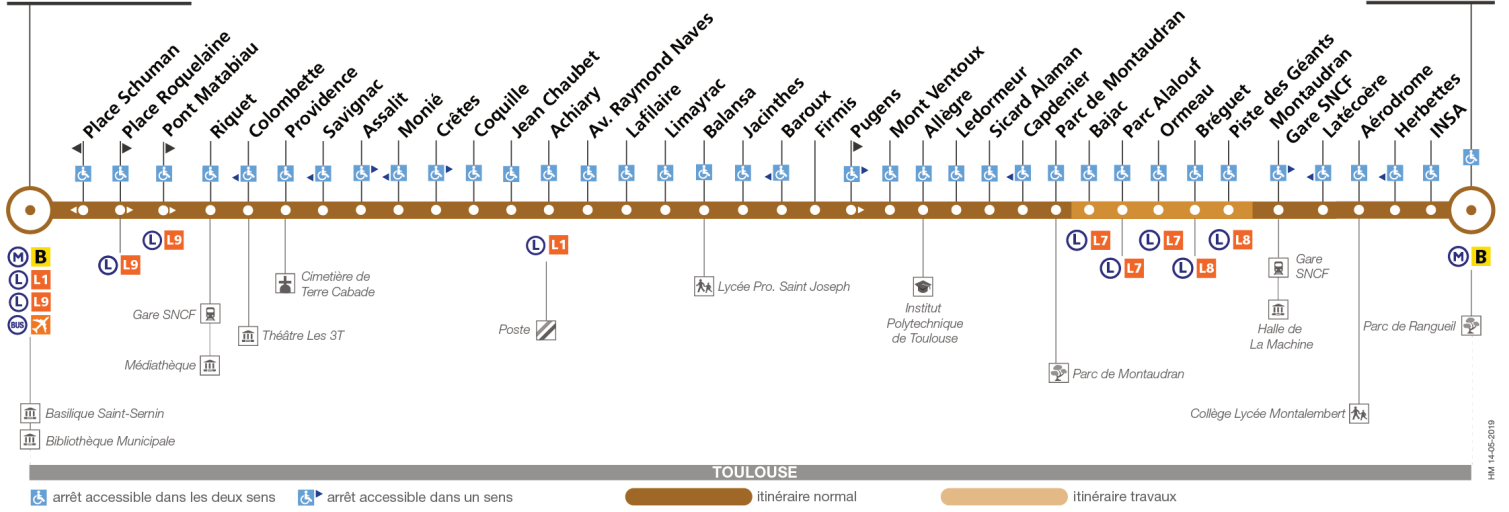

23

Direction Rangueil

du 2 septembre 2019
au 28 juin 2020

Jeanne d'Arc

Rangueil

TOULOUSE

arrêt accessible dans les deux sens arrêt accessible dans un sens itinéraire normal itinéraire travaux

Lundi à vendredi

Jeanne d'Arc	20:55
Assalit	21:07
Achiary	21:11
Baroux	21:14
Ledormeur	21:17
Ormeau	21:19
Montaudran Gare SNCF	21:21
INSA	21:26
Rangueil	21:27

Horaires théoriques dépendant des conditions de circulation.

Pour connaître les horaires en temps réel, vous pouvez consulter notre site www.tisseo.fr ou notre application mobile.

23

Direction Jeanne d'Arc

du 2 septembre 2019
au 28 juin 2020

Jeanne d'Arc

Rangueil

Dimanche et jours fériés

Rangueil	07:14	08:04	08:54	09:44	10:34	11:24	12:14	13:04	13:54	14:44	15:34	16:24	17:14	18:04	18:54	19:44
INSA	07:15	08:05	08:55	09:45	10:35	11:25	12:15	13:05	13:55	14:45	15:35	16:25	17:15	18:05	18:55	19:45
Montaudran Gare SNCF	07:20	08:10	09:01	09:51	10:41	11:31	12:21	13:11	14:01	14:51	15:41	16:31	17:21	18:11	19:01	19:51
Ormeau	07:22	08:12	09:03	09:53	10:43	11:33	12:23	13:13	14:03	14:53	15:43	16:33	17:23	18:13	19:03	19:53
Ledormeur	07:24	08:14	09:05	09:55	10:45	11:35	12:25	13:15	14:05	14:55	15:45	16:36	17:26	18:16	19:06	19:56
Baroux	07:27	08:17	09:08	09:58	10:48	11:38	12:28	13:18	14:08	14:58	15:48	16:39	17:29	18:19	19:09	19:59
Achiary	07:30	08:20	09:12	10:02	10:52	11:42	12:32	13:22	14:12	15:02	15:52	16:43	17:33	18:23	19:13	20:03
Assalit	07:35	08:25	09:17	10:08	10:58	11:48	12:38	13:27	14:17	15:07	15:57	16:48	17:38	18:28	19:18	20:08
Jeanne d'Arc	07:44	08:34	09:26	10:18	11:08	11:58	12:48	13:37	14:28	15:18	16:11	17:02	17:52	18:41	19:28	20:18