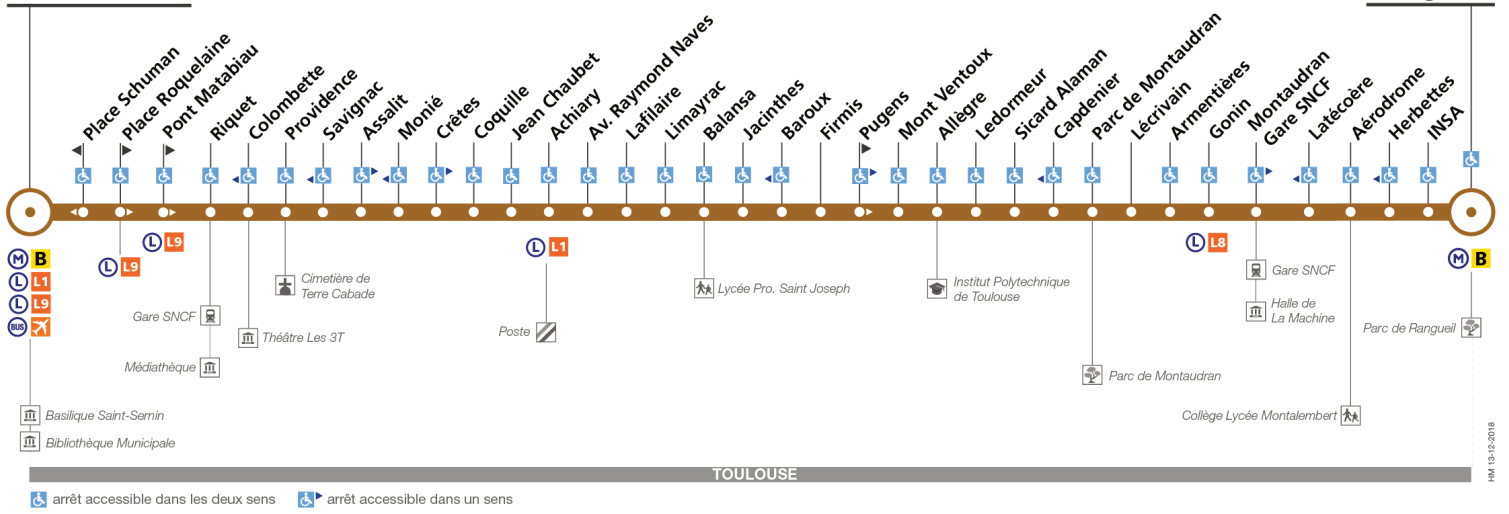

23

Direction Jeanne d'Arc

du 7 janvier 2019
au 30 juin 2019

Jeanne d'Arc

Ranguail

Lundi à vendredi