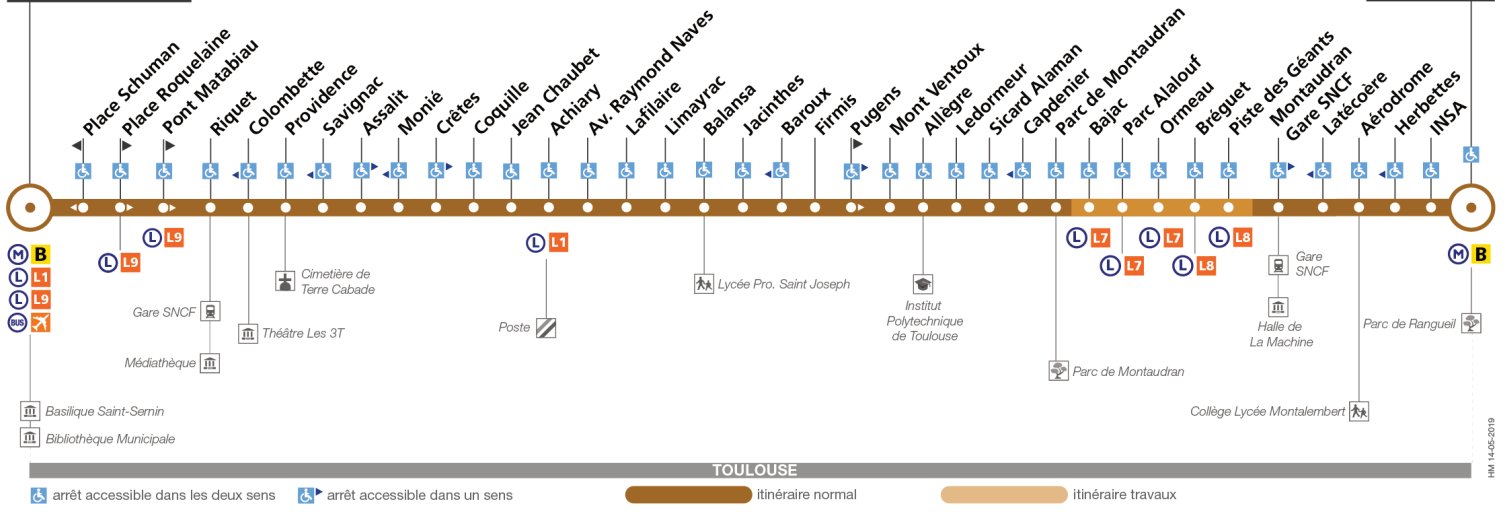

23

Direction Rangueil

du 2 septembre 2019
au 28 juin 2020

Jeanne d'Arc

Rangueil

TOULOUSE

arrêt accessible dans les deux sens arrêt accessible dans un sens itinéraire normal itinéraire travaux

Lundi à vendredi

Lundi à vendredi en vacances scolaires

Jeanne d'Arc	06:10	06:35	07:00	07:15	07:30	07:45	08:00	08:15	08:30	08:45	09:00	09:15	09:35	09:55	10:15	10:35	10:55	11:15	11:35	11:55	12:15	12:35	12:55	13:15
Assalit	06:19	06:44	07:10	07:25	07:40	07:55	08:10	08:27	08:42	08:57	09:12	09:27	09:47	10:07	10:27	10:47	11:07	11:27	11:47	12:07	12:27	12:47	13:07	13:27
Achiary	06:23	06:48	07:14	07:30	07:45	08:00	08:15	08:32	08:47	09:02	09:17	09:32	09:52	10:12	10:33	10:53	11:13	11:33	11:53	12:13	12:33	12:53	13:13	13:33
Baroux	06:26	06:51	07:18	07:34	07:49	08:04	08:19	08:36	08:51	09:06	09:21	09:36	09:56	10:16	10:37	10:57	11:17	11:37	11:57	12:17	12:37	12:57	13:17	13:37
Ledormeur	06:29	06:54	07:22	07:38	07:53	08:08	08:23	08:40	08:55	09:10	09:25	09:40	10:00	10:20	10:41	11:01	11:21	11:41	12:01	12:21	12:41	13:01	13:21	13:41
Ormeau	06:32	06:57	07:25	07:41	07:56	08:11	08:26	08:43	08:58	09:13	09:28	09:43	10:03	10:23	10:44	11:04	11:24	11:44	12:04	12:24	12:44	13:04	13:24	13:44
Montaudran Gare SNCF	06:34	06:59	07:27	07:44	07:59	08:14	08:29	08:46	09:01	09:16	09:30	09:45	10:05	10:25	10:46	11:06	11:26	11:46	12:06	12:26	12:46	13:06	13:26	13:46
INSA	06:39	07:05	07:33	07:50	08:05	08:20	08:35	08:52	09:07	09:22	09:36	09:51	10:11	10:31	10:52	11:12	11:32	11:52	12:12	12:32	12:52	13:12	13:32	13:52
Rangueil	06:40	07:06	07:34	07:51	08:06	08:21	08:36	08:53	09:08	09:23	09:37	09:52	10:12	10:32	10:53	11:13	11:33	11:53	12:13	12:33	12:53	13:13	13:33	13:53

Jeanne d'Arc	20:55
Assalit	21:07
Achiary	21:11
Baroux	21:14
Ledormeur	21:17
Ormeau	21:19
Montaudran Gare SNCF	21:21
INSA	21:26
Rangueil	21:27

Horaires théoriques dépendant des conditions de circulation.