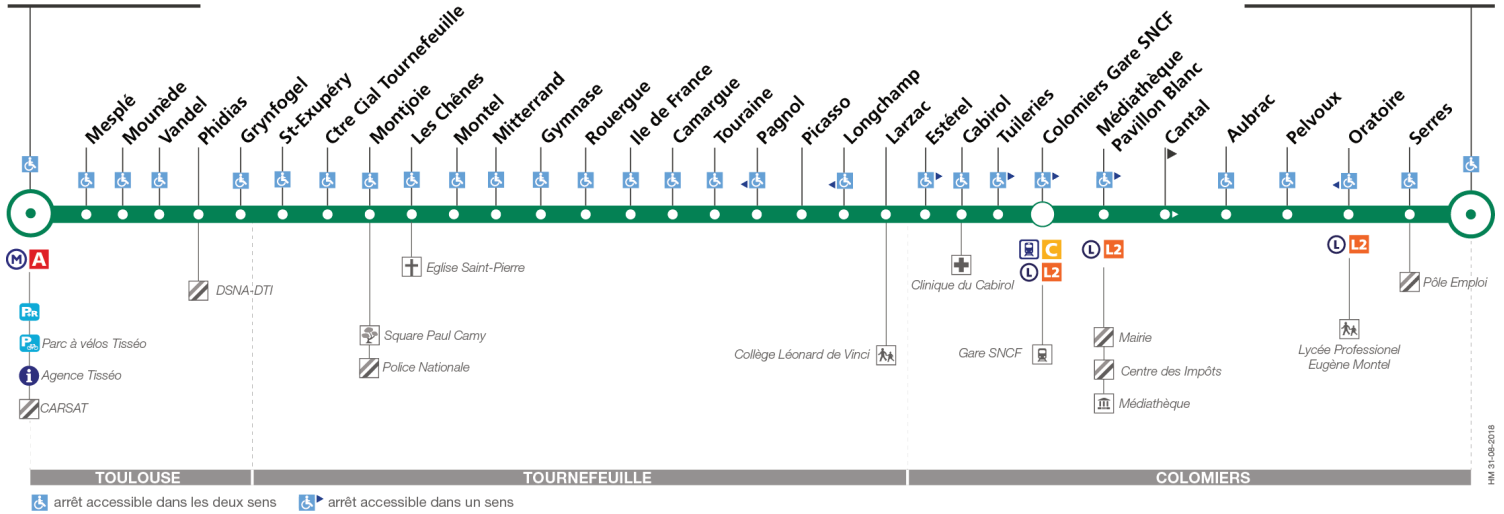

21

Direction Colomiers Airbus

du 3 septembre 2018
au 30 juin 2019

Basso Cambo

Colomiers Airbus

Lundi à vendredi

Basso Cambo	05:52	06:21	06:48	07:11	07:29	07:42	07:57	08:12	08:29	08:48	09:11	09:35	10:00	10:25	10:50	11:15	11:40	12:05	12:30	12:55	13:20	13:45	14:10	14:35
Grynfogel	05:58	06:27	06:55	07:18	07:36	07:49	08:04	08:19	08:36	08:54	09:17	09:41	10:06	10:31	10:56	11:21	11:46	12:12	12:37	13:01	13:26	13:51	14:16	14:41
Camargue	06:10	06:39	07:08	07:34	07:52	08:05	08:20	08:34	08:50	09:07	09:30	09:54	10:18	10:43	11:08	11:33	11:58	12:25	12:50	13:14	13:39	14:04	14:29	14:54
Colomiers Gare SNCF	06:20	06:50	07:20	07:50	08:08	08:22	08:37	08:50	09:02	09:17	09:40	10:04	10:28	10:53	11:18	11:43	12:08	12:35	13:00	13:24	13:49	14:14	14:39	15:04
Colomiers Airbus	06:27	06:59	07:29	07:59	08:17	08:31	08:46	08:58	09:10	09:24	09:47	10:11	10:35	11:00	11:25	11:50	12:15	12:42	13:07	13:31	13:56	14:21	14:46	15:11
Basso Cambo	15:00	15:25	15:50	16:15	16:31	16:47	17:03	17:19	17:35	17:52	18:09	18:26	18:43	19:00	19:20	19:45	20:10	21:00						
Grynfogel	15:06	15:31	15:56	16:22	16:38	16:54	17:10	17:26	17:42	17:59	18:16	18:33	18:50	19:06	19:26	19:51	20:16	21:05						
Camargue	15:19	15:44	16:10	16:36	16:52	17:09	17:26	17:43	17:59	18:16	18:32	18:48	19:04	19:20	19:38	20:02	20:27	21:16						
Colomiers Gare SNCF	15:29	15:54	16:20	16:46	17:03	17:21	17:38	17:55	18:11	18:27	18:43	18:58	19:14	19:30	19:47	20:11	20:36	21:25						
Colomiers Airbus	15:36	16:01	16:27	16:53	17:10	17:28	17:45	18:02	18:18	18:34	18:50	19:04	19:20	19:36	19:53	20:17	20:42	21:31						