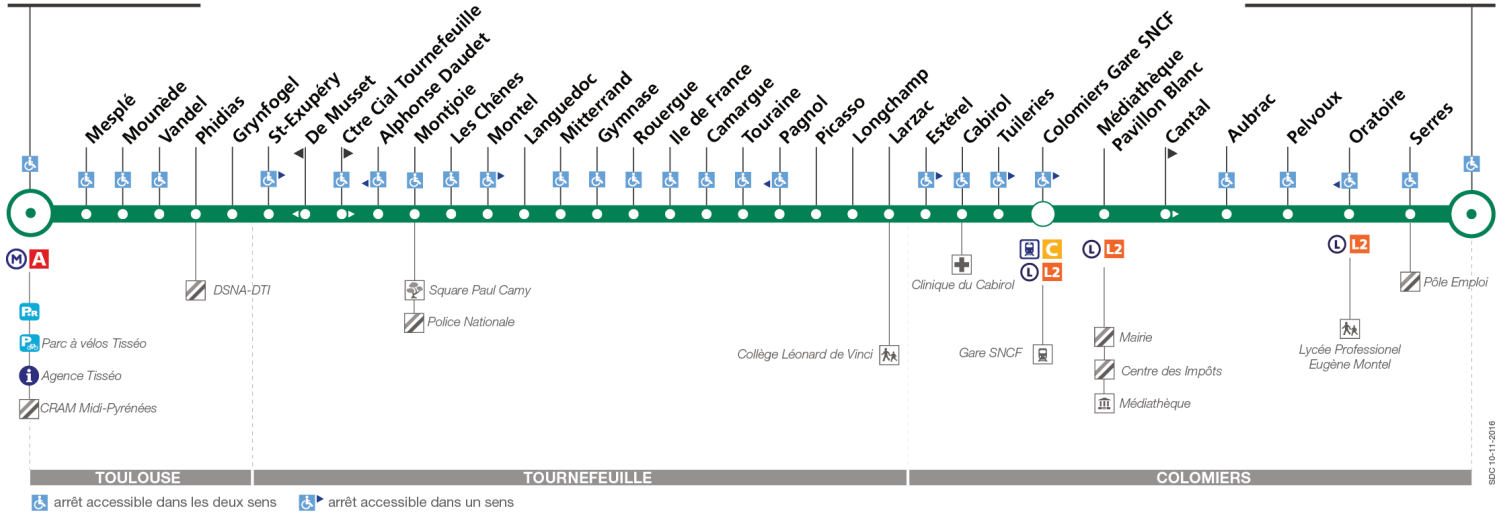

21

Direction Colomiers Airbus

du 3 juillet 2017
au 3 septembre 2017

Basso Cambo

Colomiers Airbus

Lundi à vendredi du 3 au 7 juillet et du 28 août au 1er septembre

Basso Cambo	05:45	06:35	07:00	07:25	07:50	08:15	08:40	09:05	09:35	10:05	10:35	11:05	11:35	12:05	12:35	13:05	13:35	14:05	14:35	15:00	15:25	15:50	16:15	16:40
Grynfogel	05:50	06:40	07:06	07:31	07:57	08:22	08:47	09:12	09:42	10:11	10:41	11:11	11:41	12:10	12:40	13:10	13:40	14:10	14:40	15:05	15:30	15:55	16:20	16:45
Les Chênes	05:56	06:46	07:12	07:37	08:03	08:28	08:53	09:18	09:48	10:17	10:47	11:17	11:47	12:16	12:46	13:16	13:46	14:16	14:46	15:11	15:36	16:01	16:26	16:51
Camargue	06:01	06:51	07:17	07:43	08:09	08:34	08:59	09:24	09:53	10:22	10:52	11:22	11:52	12:22	12:51	13:21	13:51	14:21	14:51	15:16	15:41	16:07	16:32	16:57
Colomiers Gare SNCF	06:09	07:01	07:27	07:54	08:20	08:45	09:10	09:35	10:03	10:32	11:02	11:32	12:02	12:32	13:01	13:31	14:01	14:31	15:01	15:26	15:51	16:17	16:42	17:07
Colomiers Airbus	06:16	07:10	07:36	08:03	08:29	08:54	09:19	09:44	10:11	10:40	11:10	11:40	12:10	12:40	13:09	13:39	14:09	14:39	15:09	15:34	16:00	16:26	16:51	17:16
Basso Cambo	17:05	17:30	17:55	18:20	18:45	19:15	19:45	20:15	20:55															
Grynfogel	17:10	17:36	18:01	18:26	18:51	19:21	19:50	20:20	21:00															
Les Chênes	17:16	17:42	18:07	18:32	18:57	19:27	19:56	20:26	21:06															
Camargue	17:22	17:48	18:13	18:38	19:03	19:32	20:01	20:31	21:11															
Colomiers Gare SNCF	17:34	18:00	18:25	18:50	19:15	19:42	20:11	20:41	21:21															
Colomiers Airbus	17:43	18:09	18:34	18:59	19:24	19:49	20:18	20:48	21:28															