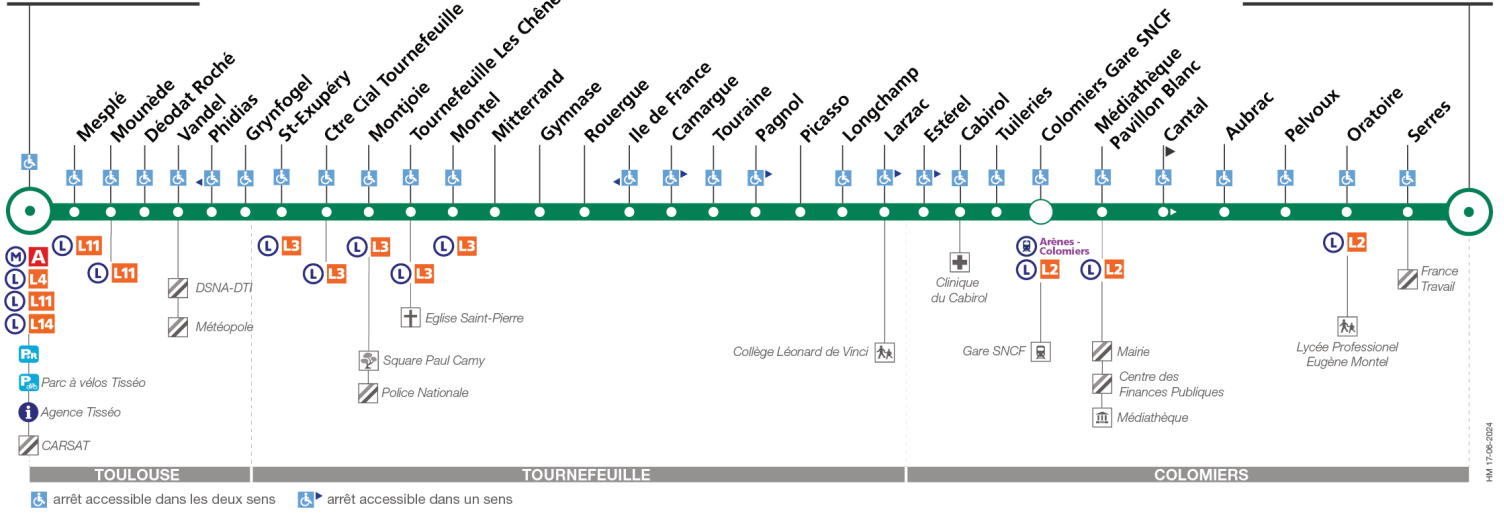

21

Direction Basso Cambo

du 2 septembre 2024
au 6 juillet 2025

Basso Cambo

Colomiers Airbus

Lundi à vendredi

Colomiers Airbus	05:50	06:18	06:40	07:05	07:24	07:46	08:13	08:33	08:48	09:03	09:19	09:35	09:55	10:20	10:45	11:10	11:35	12:00	12:25	12:50	13:15	13:40	14:10	14:30
Colomiers Gare SNCF	05:56	06:24	06:46	07:11	07:31	07:53	08:20	08:39	08:54	09:09	09:25	09:41	10:01	10:26	10:51	11:16	11:42	12:07	12:32	12:57	13:21	13:46	14:16	14:38
Camargue	06:04	06:33	06:56	07:21	07:42	08:04	08:31	08:49	09:03	09:18	09:34	09:50	10:10	10:35	11:00	11:25	11:51	12:17	12:41	13:06	13:30	13:55	14:25	14:47
Ctre Cial Tournefeuille	06:11	06:40	07:04	07:29	07:50	08:12	08:39	08:57	09:10	09:25	09:41	09:57	10:17	10:42	11:07	11:32	11:58	12:24	12:48	13:13	13:37	14:02	14:32	14:54
Grynfogel	06:15	06:45	07:09	07:35	07:56	08:18	08:45	09:02	09:15	09:29	09:45	10:01	10:22	10:47	11:12	11:37	12:03	12:29	12:53	13:18	13:42	14:07	14:37	14:59
Basso Cambo	06:22	06:52	07:16	07:43	08:04	08:26	08:53	09:10	09:23	09:36	09:52	10:08	10:29	10:54	11:19	11:44	12:10	12:36	13:00	13:25	13:49	14:14	14:44	15:06
Colomiers Airbus	14:55	15:20	15:42	15:56	16:10	16:25	16:43	17:01	17:19	17:37	17:53	18:09	18:26	18:42	18:58	19:28	20:05	20:50						
Colomiers Gare SNCF	15:03	15:28	15:50	16:05	16:19	16:35	16:54	17:13	17:34	17:52	18:04	18:20	18:34	18:49	19:05	19:34	20:11	20:56						
Camargue	15:12	15:37	16:02	16:17	16:30	16:45	17:06	17:24	17:44	18:02	18:13	18:29	18:43	18:57	19:13	19:42	20:19	21:03						
Ctre Cial Tournefeuille	15:19	15:44	16:10	16:25	16:38	16:53	17:14	17:32	17:52	18:09	18:20	18:36	18:50	19:04	19:20	19:49	20:25	21:09						
Grynfogel	15:24	15:49	16:15	16:30	16:43	16:59	17:20	17:38	17:58	18:15	18:25	18:41	18:55	19:08	19:24	19:53	20:29	21:13						
Basso Cambo	15:31	15:56	16:23	16:38	16:51	17:07	17:28	17:46	18:06	18:23	18:33	18:48	19:02	19:15	19:31	19:59	20:35	21:19						

Samedi

Colomiers Gare SNCF	06:46	07:24	08:02	08:40	09:18	09:56	10:34	11:12	11:50	12:28	13:06	13:44	14:22	15:00	15:38	16:16	16:54	17:32	18:10	18:48
Camargue	06:56	07:34	08:12	08:50	09:29	10:07	10:45	11:23	12:01	12:39	13:17	13:55	14:33	15:11	15:49	16:26	17:04	17:42	18:20	18:58
Ctre Cial Tournefeuille	07:03	07:41	08:19	08:57	09:37	10:15	10:53	11:31	12:08	12:46	13:24	14:02	14:40	15:18	15:56	16:33	17:11	17:49	18:27	19:05
Grynfogel	07:07	07:45	08:23	09:02	09:42	10:20	10:58	11:36	12:13	12:51	13:29	14:07	14:44	15:22	16:00	16:37	17:15	17:53	18:31	19:09
Basso Cambo	07:14	07:52	08:30	09:09	09:49	10:27	11:05	11:43	12:20	12:58	13:36	14:14	14:51	15:29	16:07	16:44	17:22	18:00	18:38	19:16

Le samedi : départ de Colomiers Gare SNCF

Lundi à vendredi en vacances scolaires