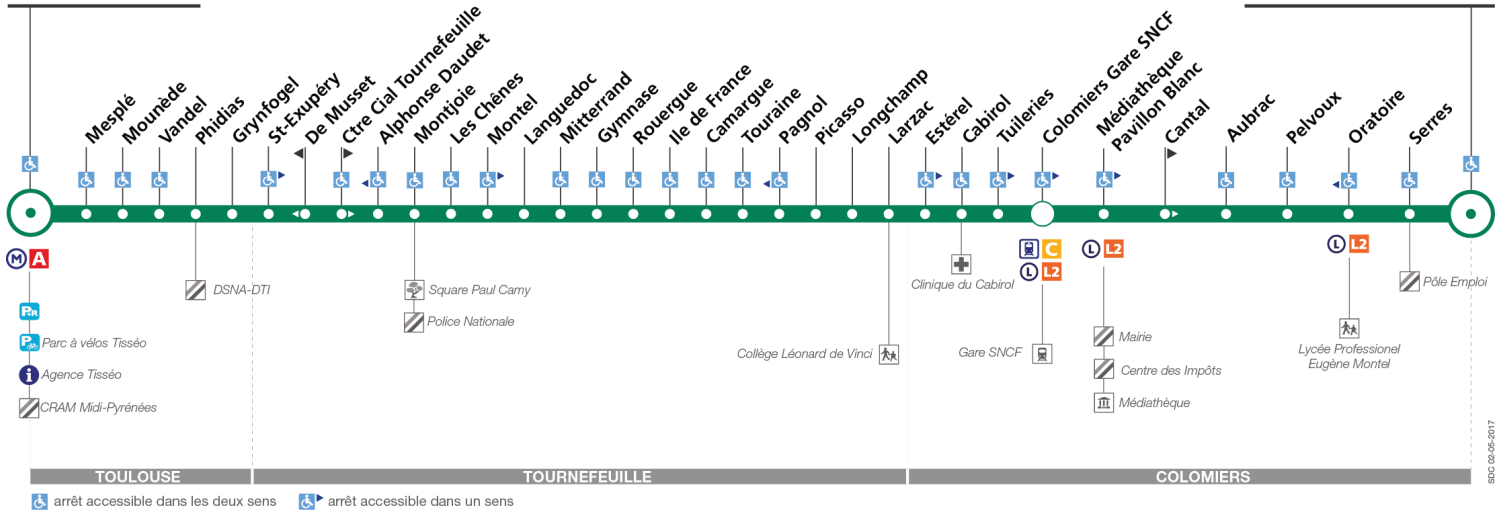

Horaires théoriques dépendant des conditions de circulation.
Pour connaître les horaires en temps réel, vous pouvez consulter notre site www.tisseo.fr ou notre application mobile.

21

Direction Basso Cambo

du 4 septembre 2017
au 1 juillet 2018

Basso Cambo

Colomiers Airbus

Lundi à vendredi

Colomiers Airbus	05:50	06:18	06:46	07:10	07:27	07:44	08:01	08:18	08:36	08:54	09:12	09:30	09:55	10:20	10:45	11:10	11:35	12:00	12:25	12:50	13:15	13:40	14:05	14:30
Colomiers Gare SNCF	05:57	06:25	06:55	07:19	07:36	07:53	08:10	08:26	08:44	09:02	09:20	09:38	10:03	10:28	10:53	11:18	11:43	12:10	12:35	12:59	13:24	13:49	14:14	14:39
Camargue	06:07	06:35	07:07	07:31	07:49	08:06	08:23	08:39	08:55	09:13	09:30	09:48	10:13	10:38	11:03	11:28	11:53	12:20	12:45	13:09	13:34	13:59	14:24	14:49
Les Chênes	06:13	06:41	07:13	07:38	07:56	08:13	08:30	08:46	09:01	09:19	09:35	09:53	10:18	10:43	11:08	11:33	11:58	12:26	12:51	13:15	13:40	14:05	14:30	14:55
Grynfogel	06:21	06:49	07:23	07:51	08:10	08:28	08:45	09:00	09:14	09:27	09:43	10:01	10:26	10:51	11:16	11:41	12:07	12:35	13:00	13:23	13:48	14:13	14:38	15:03
Basso Cambo	06:27	06:56	07:30	07:58	08:17	08:35	08:52	09:07	09:20	09:33	09:49	10:07	10:32	10:57	11:22	11:47	12:13	12:41	13:06	13:29	13:54	14:19	14:45	15:10
Colomiers Airbus	14:55	15:20	15:45	16:02	16:18	16:34	16:50	17:06	17:22	17:38	17:54	18:10	18:26	18:42	18:58	19:28	20:05	20:50						
Colomiers Gare SNCF	15:04	15:29	15:57	16:16	16:32	16:50	17:06	17:23	17:37	17:53	18:07	18:22	18:36	18:52	19:06	19:35	20:12	20:57						
Camargue	15:14	15:39	16:07	16:26	16:42	17:01	17:19	17:35	17:49	18:04	18:18	18:32	18:46	19:02	19:15	19:44	20:21	21:06						
Les Chênes	15:20	15:45	16:13	16:32	16:48	17:07	17:26	17:42	17:55	18:10	18:24	18:38	18:52	19:07	19:20	19:49	20:26	21:11						
Grynfogel	15:28	15:53	16:21	16:40	16:56	17:15	17:34	17:50	18:03	18:18	18:32	18:46	19:00	19:15	19:28	19:57	20:34	21:18						
Basso Cambo	15:35	16:00	16:28	16:47	17:03	17:22	17:41	17:57	18:10	18:25	18:38	18:52	19:06	19:21	19:34	20:03	20:40	21:24						