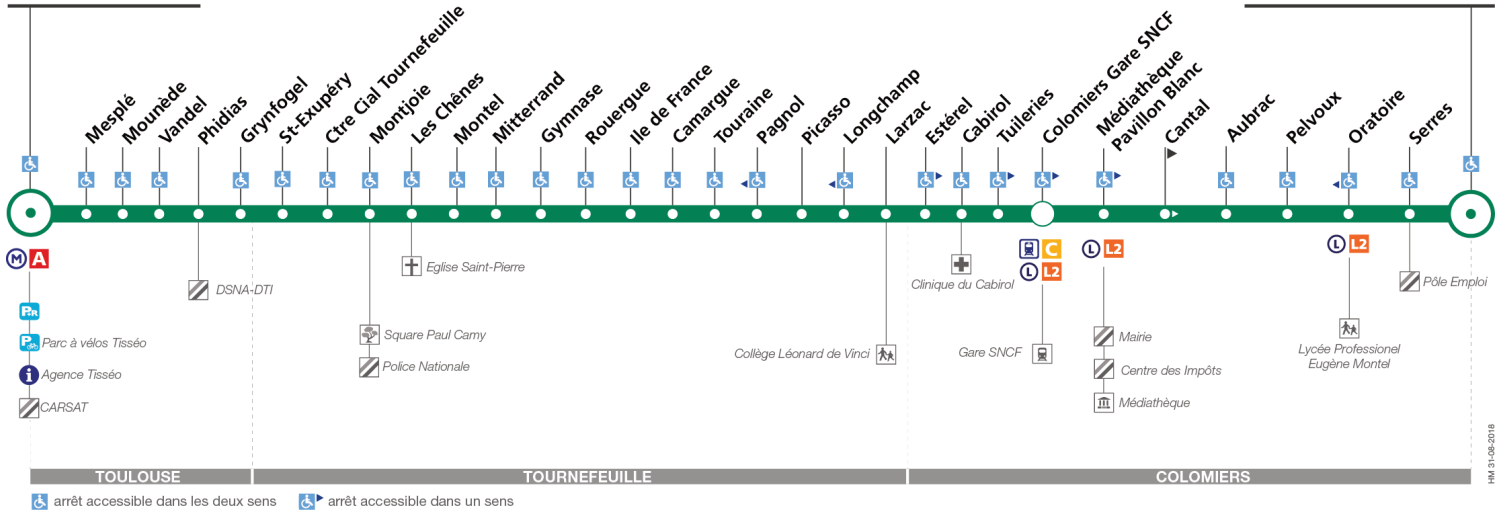

Horaires théoriques dépendant des conditions de circulation.
 Pour connaître les horaires en temps réel, vous pouvez consulter notre site www.tisseo.fr ou notre application mobile.

21

Direction Basso Cambo

du 3 septembre 2018
au 30 juin 2019

Basso Cambo

Colomiers Airbus

Lundi à vendredi

Colomiers Airbus	05:50	06:18	06:40	07:05	07:24	07:43	08:08	08:26	08:42	08:56	09:14	09:30	09:55	10:20	10:45	11:10	11:35	12:00	12:25	12:50	13:15	13:40	14:05	14:30
Colomiers Gare SNCF	05:57	06:25	06:49	07:14	07:33	07:52	08:17	08:34	08:50	09:04	09:22	09:38	10:03	10:28	10:53	11:18	11:43	12:10	12:35	12:59	13:24	13:49	14:14	14:39
Camarque	06:07	06:35	07:01	07:26	07:46	08:05	08:30	08:46	09:01	09:14	09:32	09:48	10:13	10:38	11:03	11:28	11:53	12:20	12:45	13:09	13:34	13:59	14:24	14:49
Grynfogel	06:21	06:49	07:15	07:45	08:06	08:27	08:52	09:06	09:19	09:28	09:45	10:01	10:26	10:51	11:16	11:41	12:07	12:35	13:00	13:23	13:48	14:13	14:38	15:03
Basso Cambo	06:27	06:56	07:22	07:52	08:13	08:34	08:59	09:13	09:25	09:34	09:51	10:07	10:32	10:57	11:22	11:47	12:13	12:41	13:06	13:29	13:54	14:19	14:45	15:10