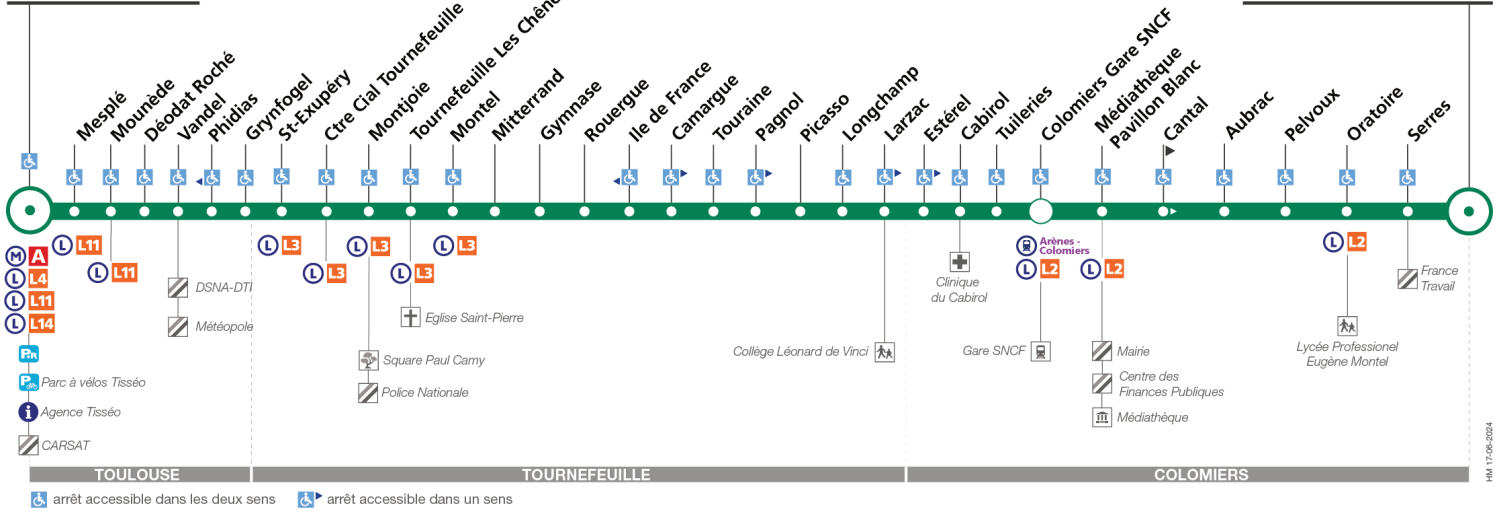

21

Direction Colomiers Airbus

du 2 septembre 2024
au 6 juillet 2025

Basso Cambo

Colomiers Airbus

Lundi à vendredi

Basso Cambo	05:52	06:21	06:48	07:11	07:27	07:42	07:57	08:12	08:30	08:49	09:12	09:35	10:00	10:25	10:50	11:15	11:40	12:05	12:30	12:55	13:20	13:45	14:10	14:35
Grynfogel	05:57	06:26	06:54	07:17	07:34	07:49	08:04	08:19	08:37	08:56	09:18	09:41	10:05	10:30	10:55	11:20	11:47	12:11	12:37	13:01	13:26	13:51	14:16	14:41
Ctre Cial Tournefeuille	06:01	06:30	06:58	07:21	07:38	07:53	08:08	08:23	08:41	09:00	09:22	09:45	10:09	10:34	10:59	11:24	11:51	12:15	12:41	13:05	13:30	13:55	14:20	14:45
Camargue	06:08	06:37	07:05	07:30	07:49	08:03	08:18	08:33	08:50	09:07	09:29	09:52	10:16	10:41	11:06	11:31	11:58	12:22	12:48	13:12	13:37	14:02	14:27	14:52
Colomiers Gare SNCF	06:17	06:46	07:15	07:42	08:02	08:16	08:30	08:45	09:01	09:17	09:39	10:02	10:26	10:51	11:16	11:41	12:08	12:32	12:58	13:22	13:47	14:12	14:37	15:02
Colomiers Airbus	06:23	06:52	07:21	07:49	08:08	08:22	08:36	08:51	09:07	09:23	09:44	10:07	10:31	10:56	11:21	11:46	12:13	12:37	13:03	13:27	13:52	14:17	14:42	15:07
Basso Cambo	15:00	15:25	15:50	16:15	16:31	16:47	17:03	17:19	17:35	17:52	18:09	18:27	18:45	19:05	19:25	19:45	20:10	21:00						
Grynfogel	15:06	15:31	15:56	16:22	16:38	16:54	17:10	17:27	17:43	18:00	18:17	18:34	18:52	19:10	19:30	19:50	20:15	21:05						
Ctre Cial Tournefeuille	15:10	15:35	16:00	16:26	16:42	16:58	17:15	17:32	17:48	18:05	18:22	18:38	18:56	19:14	19:34	19:54	20:19	21:08						
Camargue	15:17	15:42	16:08	16:35	16:51	17:07	17:24	17:41	17:57	18:14	18:30	18:46	19:04	19:21	19:41	20:01	20:26	21:15						
Colomiers Gare SNCF	15:27	15:52	16:18	16:45	17:01	17:17	17:34	17:51	18:07	18:24	18:40	18:56	19:14	19:30	19:50	20:09	20:34	21:23						
Colomiers Airbus	15:32	15:57	16:23	16:51	17:07	17:23	17:40	17:57	18:13	18:30	18:45	19:01	19:19	19:35	19:55	20:14	20:39	21:28						

Samedi

Basso Cambo	06:50	07:28	08:06	08:44	09:22	10:00	10:38	11:16	11:54	12:32	13:10	13:48	14:26	15:04	15:42	16:20	16:58	17:36	18:14	18:52	19:30		
Grynfogel	06:55	07:33	08:11	08:49	09:28	10:06	10:44	11:22	12:00	12:38	13:16	13:54	14:32	15:10	15:48	16:26	17:04	17:42	18:20	18:58	19:36		
Ctre Cial Tournefeuille	06:59	07:37	08:15	08:53	09:32	10:10	10:48	11:26	12:04	12:42	13:20	13:58	14:36	15:14	15:52	16:30	17:08	17:46	18:24	19:02	19:40		
Camargue	07:06	07:44	08:22	09:00	09:39	10:17	10:55	11:33	12:11	12:49	13:27	14:05	14:43	15:21	15:59	16:37	17:15	17:53	18:31	19:09	19:47		
Colomiers Gare SNCF	07:14	07:52	08:30	09:08	09:47	10:25	11:03	11:41	12:19	12:57	13:35	14:13	14:51	15:29	16:07	16:45	17:23	18:01	18:39	19:17	19:55		

Le samedi : terminus à Colomiers Gare SNCF

Lundi à vendredi en vacances scolaires