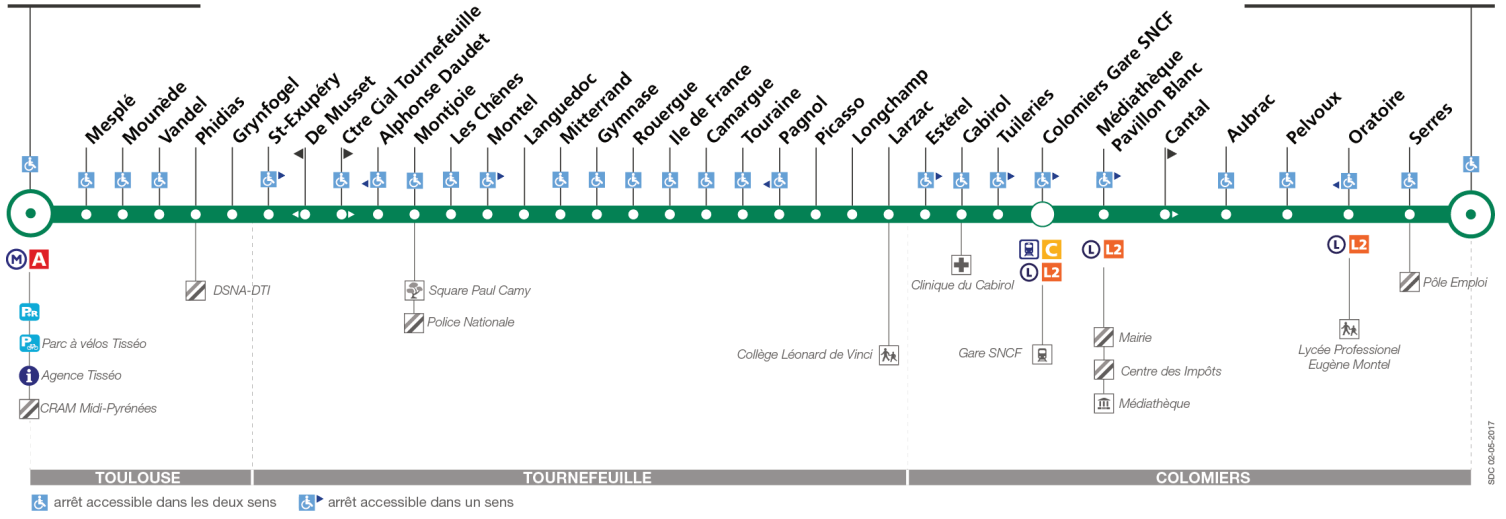

21

Direction Colomiers Airbus

du 4 septembre 2017
au 1 juillet 2018

Basso Cambo

Colomiers Airbus

Lundi à vendredi

Basso Cambo	05:50	06:20	06:42	07:04	07:21	07:38	07:55	08:12	08:29	08:46	09:10	09:35	10:00	10:25	10:50	11:15	11:40	12:05	12:30	12:55	13:20	13:45	14:10	14:35
Grynfogel	05:56	06:26	06:48	07:11	07:28	07:45	08:02	08:19	08:36	08:52	09:16	09:41	10:06	10:31	10:56	11:21	11:46	12:12	12:37	13:01	13:26	13:51	14:16	14:41
Les Chènes	06:02	06:32	06:54	07:17	07:35	07:52	08:09	08:26	08:43	08:59	09:23	09:48	10:12	10:37	11:02	11:27	11:52	12:19	12:44	13:08	13:33	13:58	14:23	14:48
Camargue	06:08	06:38	07:01	07:25	07:44	08:01	08:18	08:34	08:50	09:05	09:29	09:54	10:18	10:43	11:08	11:33	11:58	12:25	12:50	13:14	13:39	14:04	14:29	14:54
Colomiers Gare SNCF	06:18	06:49	07:13	07:39	08:00	08:17	08:35	08:50	09:02	09:16	09:39	10:04	10:28	10:53	11:18	11:43	12:08	12:35	13:00	13:24	13:49	14:14	14:39	15:04
Colomiers Airbus	06:25	06:58	07:22	07:48	08:09	08:26	08:44	08:58	09:10	09:23	09:46	10:11	10:35	11:00	11:25	11:50	12:15	12:42	13:07	13:31	13:56	14:21	14:46	15:11
Basso Cambo	15:00	15:25	15:50	16:15	16:31	16:47	17:03	17:19	17:35	17:52	18:09	18:26	18:43	19:00	19:20	19:45	20:10	21:00						
Grynfogel	15:06	15:31	15:56	16:22	16:38	16:54	17:10	17:26	17:42	17:59	18:16	18:33	18:50	19:06	19:26	19:51	20:16	21:05						
Les Chènes	15:13	15:38	16:04	16:30	16:46	17:03	17:20	17:37	17:53	18:10	18:26	18:42	18:58	19:14	19:33	19:57	20:22	21:11						
Camargue	15:19	15:44	16:10	16:36	16:52	17:09	17:26	17:43	17:59	18:16	18:32	18:48	19:04	19:20	19:38	20:02	20:27	21:16						
Colomiers Gare SNCF	15:29	15:54	16:20	16:46	17:03	17:21	17:38	17:55	18:11	18:27	18:43	18:58	19:14	19:30	19:47	20:11	20:36	21:25						
Colomiers Airbus	15:36	16:01	16:27	16:53	17:10	17:28	17:45	18:02	18:18	18:34	18:50	19:04	19:20	19:36	19:53	20:17	20:42	21:31						