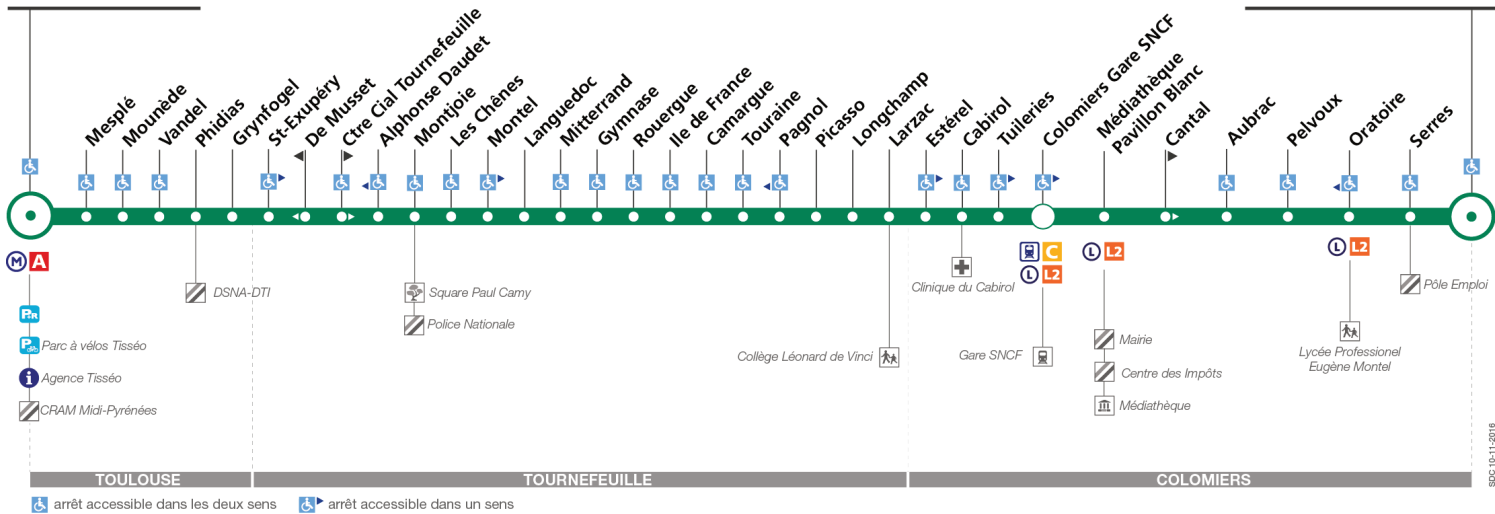

Le samedi : terminus à Colomiers Gare SNCF

21

Direction Basso Cambo

du 3 juillet 2017
au 3 septembre 2017

Basso Cambo

Colomiers Airbus

Lundi à vendredi du 3 au 7 juillet et du 28 août au 1er septembre

Colomiers Airbus	05:55	06:30	06:55	07:20	07:45	08:10	08:35	09:00	09:25	09:50	10:17	10:47	11:17	11:47	12:17	12:47	13:17	13:47	14:17	14:47	15:17	15:45	16:10	16:35
Colomiers Gare SNCF	06:02	06:37	07:04	07:30	07:54	08:19	08:44	09:09	09:34	09:59	10:24	10:54	11:24	11:54	12:24	12:54	13:24	13:54	14:24	14:54	15:24	15:52	16:17	16:45
Camargue	06:10	06:45	07:15	07:41	08:05	08:30	08:55	09:20	09:45	10:10	10:33	11:03	11:33	12:03	12:33	13:03	13:33	14:03	14:33	15:03	15:33	16:01	16:27	16:55
Les Chênes	06:15	06:50	07:21	07:47	08:11	08:36	09:01	09:26	09:51	10:16	10:38	11:08	11:38	12:08	12:38	13:08	13:38	14:08	14:38	15:08	15:38	16:06	16:33	17:01
Grynfogel	06:23	06:58	07:29	07:55	08:19	08:44	09:09	09:34	09:59	10:24	10:46	11:16	11:46	12:16	12:46	13:16	13:46	14:16	14:46	15:16	15:46	16:14	16:41	17:09
Basso Cambo	06:30	07:05	07:36	08:04	08:28	08:53	09:18	09:43	10:08	10:32	10:54	11:24	11:54	12:24	12:54	13:23	13:53	14:23	14:53	15:23	15:53	16:21	16:50	17:18
Colomiers Airbus	17:00	17:25	17:50	18:15	18:40	19:05	19:30	20:10	20:55															
Colomiers Gare SNCF	17:10	17:35	18:00	18:25	18:50	19:13	19:37	20:17	21:02															
Camargue	17:20	17:45	18:10	18:35	19:00	19:23	19:47	20:25	21:10															
Les Chênes	17:26	17:51	18:16	18:40	19:05	19:28	19:52	20:30	21:15															
Grynfogel	17:34	17:59	18:24	18:48	19:13	19:36	20:00	20:38	21:23															
Basso Cambo	17:43	18:08	18:33	18:57	19:21	19:43	20:07	20:45	21:30															