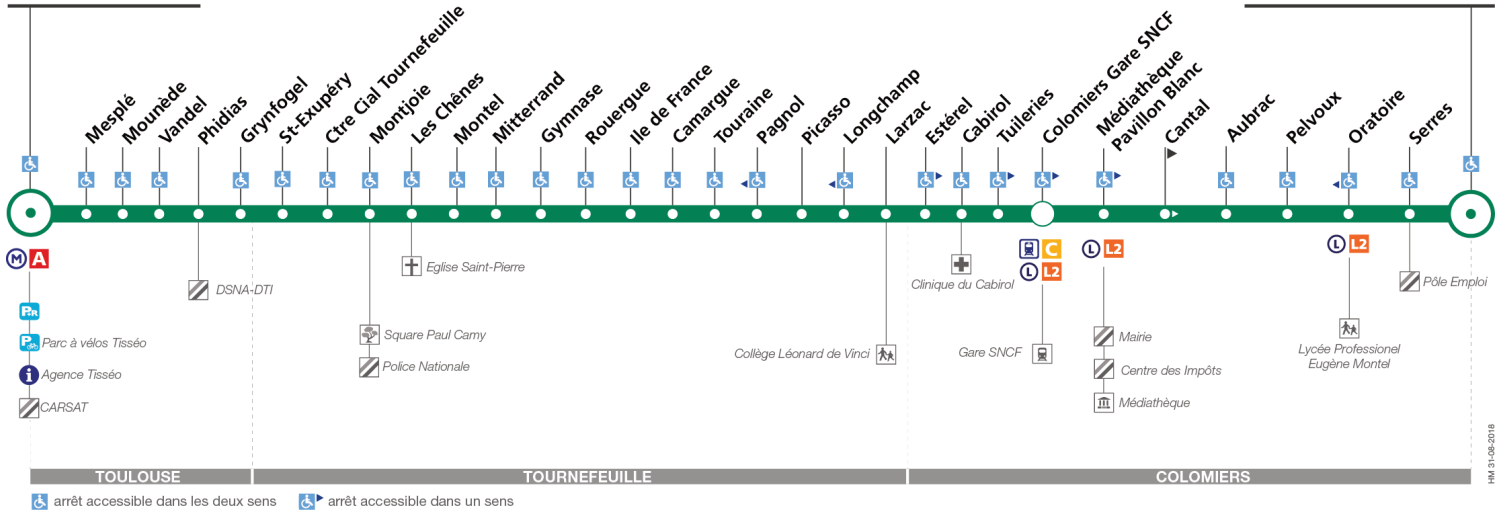

Horaires théoriques dépendant des conditions de circulation.
Pour connaître les horaires en temps réel, vous pouvez consulter notre site www.tisseo.fr ou notre application mobile.

21

Direction Basso Cambo

du 5 novembre 2018
au 30 juin 2019

Basso Cambo

Colomiers Airbus

Lundi à vendredi

Colomiers Airbus	05:50	06:18	06:40	07:05	07:24	07:46	08:13	08:33	08:48	09:03	09:19	09:35	09:55	10:20	10:45	11:10	11:35	12:00	12:25	12:50	13:15	13:40	14:05	14:30
Colomiers Gare SNCF	05:56	06:25	06:48	07:13	07:32	07:54	08:21	08:41	08:56	09:11	09:27	09:43	10:03	10:28	10:53	11:18	11:43	12:09	12:34	12:58	13:23	13:48	14:13	14:38
Camarque	06:06	06:35	07:00	07:25	07:44	08:06	08:33	08:53	09:06	09:21	09:37	09:53	10:13	10:38	11:03	11:28	11:53	12:19	12:44	13:08	13:33	13:58	14:23	14:48
Grynfogel	06:19	06:49	07:16	07:41	08:01	08:25	08:52	09:08	09:20	09:33	09:49	10:05	10:25	10:50	11:15	11:40	12:05	12:33	12:58	13:21	13:46	14:11	14:36	15:01
Basso Cambo	06:26	06:56	07:23	07:49	08:09	08:33	09:00	09:15	09:27	09:39	09:55	10:11	10:31	10:56	11:21	11:46	12:12	12:40	13:05	13:28	13:53	14:18	14:43	15:08
Colomiers Airbus	14:55	15:20	15:42	15:56	16:08	16:25	16:43	17:01	17:22	17:38	17:54	18:10	18:26	18:42	18:58	19:28	20:05	20:50						
Colomiers Gare SNCF	15:04	15:29	15:55	16:09	16:21	16:40	16:58	17:17	17:39	17:54	18:07	18:23	18:36	18:51	19:06	19:35	20:12	20:56						
Camarque	15:14	15:39	16:05	16:19	16:31	16:51	17:11	17:30	17:51	18:05	18:17	18:33	18:46	19:01	19:16	19:44	20:21	21:05						
Grynfogel	15:27	15:52	16:19	16:33	16:45	17:05	17:26	17:45	18:05	18:18	18:30	18:46	18:59	19:13	19:28	19:56	20:33	21:17						
Basso Cambo	15:34	15:59	16:26	16:40	16:52	17:12	17:33	17:52	18:12	18:25	18:37	18:53	19:06	19:20	19:34	20:02	20:39	21:23						