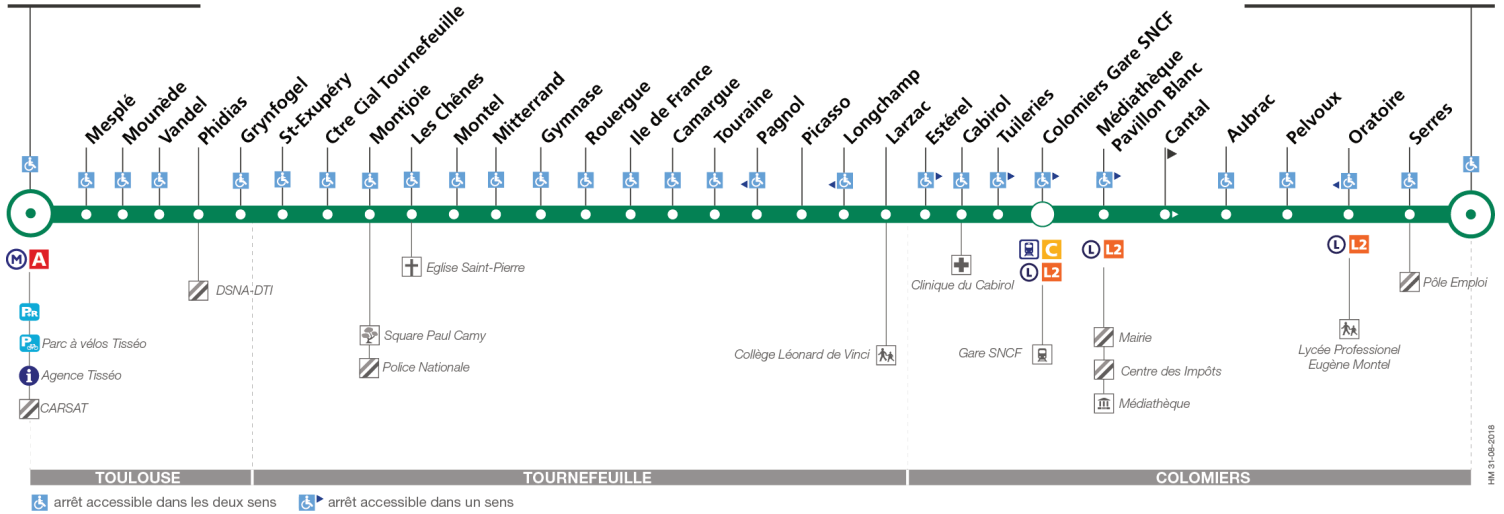

21

Direction Colomiers Airbus

du 5 novembre 2018
au 30 juin 2019

Basso Cambo

Colomiers Airbus

Lundi à vendredi

Basso Cambo	05:52	06:21	06:48	07:11	07:29	07:42	07:57	08:12	08:29	08:48	09:12	09:35	10:00	10:25	10:50	11:15	11:40	12:05	12:30	12:55	13:20	13:45	14:10	14:35
Grynfogel	05:58	06:27	06:55	07:18	07:36	07:49	08:04	08:19	08:36	08:55	09:19	09:42	10:06	10:31	10:56	11:21	11:47	12:12	12:37	13:01	13:26	13:51	14:16	14:41
Camargue	06:09	06:38	07:07	07:33	07:52	08:06	08:21	08:36	08:50	09:06	09:30	09:53	10:17	10:42	11:07	11:32	11:58	12:23	12:48	13:12	13:37	14:02	14:27	14:52
Colomiers Gare SNCF	06:19	06:49	07:20	07:50	08:10	08:24	08:39	08:54	09:04	09:17	09:41	10:04	10:28	10:53	11:18	11:43	12:09	12:34	12:59	13:23	13:48	14:13	14:38	15:03
Colomiers Airbus	06:26	06:57	07:28	08:03	08:23	08:37	08:52	09:04	09:12	09:24	09:48	10:10	10:34	10:59	11:24	11:49	12:15	12:40	13:05	13:29	13:54	14:19	14:44	15:09
Basso Cambo	15:00	15:25	15:50	16:15	16:31	16:47	17:03	17:19	17:35	17:52	18:09	18:26	18:43	19:00	19:20	19:45	20:10	21:00						
Grynfogel	15:06	15:31	15:56	16:22	16:38	16:54	17:10	17:26	17:42	17:59	18:16	18:33	18:50	19:06	19:26	19:51	20:16	21:06						
Camargue	15:17	15:43	16:08	16:35	16:51	17:07	17:23	17:41	17:58	18:14	18:30	18:46	19:03	19:17	19:37	20:01	20:26	21:16						
Colomiers Gare SNCF	15:28	15:54	16:20	16:47	17:03	17:20	17:36	17:54	18:11	18:27	18:43	18:57	19:14	19:28	19:47	20:11	20:35	21:25						
Colomiers Airbus	15:34	16:00	16:26	16:53	17:09	17:26	17:42	18:00	18:17	18:33	18:49	19:03	19:20	19:34	19:53	20:16	20:40	21:30						