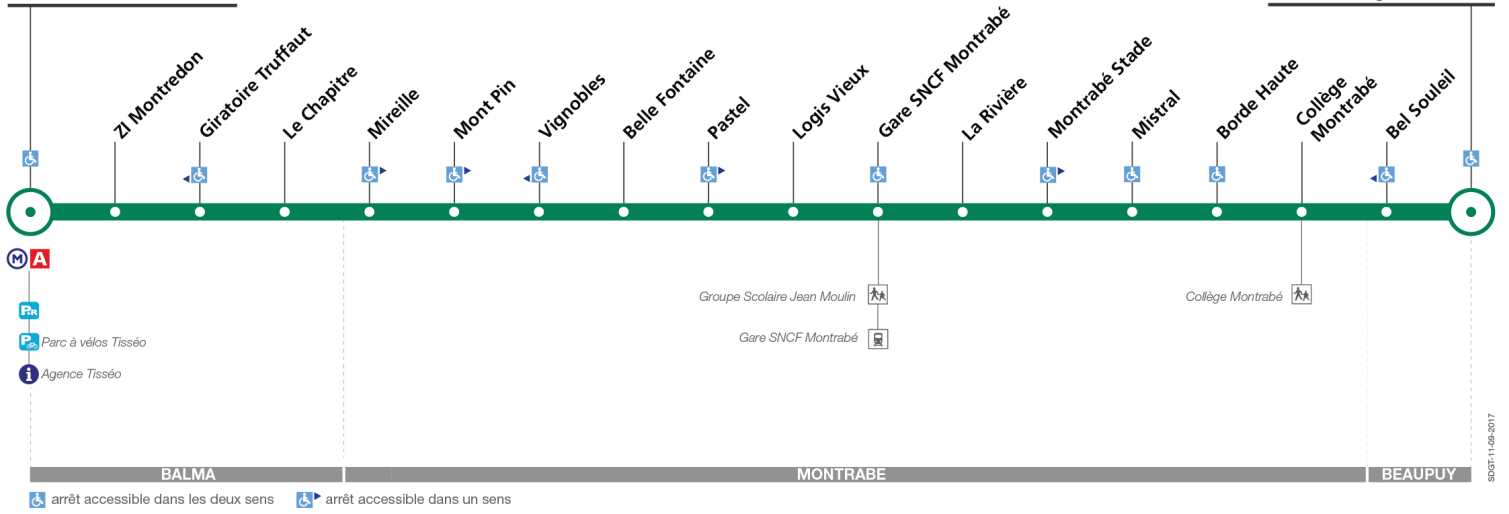

20

Direction Balma - Gramont

du 2 juillet 2018
au 2 septembre 2018

Balma-Gramont

Beaupuy Mairie

Lundi à vendredi du 2 au 6 juillet et du 27 au 31 août

Beaupuy Mairie	07:00	07:45	08:15	08:45	09:28	10:10	10:55	11:40	12:25	13:10	13:55	14:40	15:25	16:10	16:40	17:10	17:40	18:10	18:40	19:10
Collège Montrabé	07:04	07:49	08:19	08:49	09:32	10:14	10:59	11:44	12:29	13:14	13:59	14:44	15:29	16:14	16:44	17:14	17:44	18:14	18:44	19:14
Montrabé Stade	07:09	07:54	08:24	08:54	09:37	10:19	11:04	11:49	12:34	13:19	14:04	14:49	15:34	16:19	16:49	17:19	17:49	18:19	18:49	19:19
Gare SNCF Montrabé	07:11	07:58	08:26	08:56	09:39	10:21	11:06	11:51	12:36	13:21	14:06	14:51	15:36	16:21	16:51	17:21	17:51	18:21	18:50	19:20
Mireille	07:17	08:04	08:32	09:02	09:45	10:27	11:12	11:57	12:42	13:27	14:12	14:57	15:42	16:27	16:57	17:28	17:58	18:28	18:56	19:26
ZI Montredon	07:21	08:08	08:36	09:06	09:49	10:31	11:16	12:01	12:46	13:31	14:16	15:01	15:46	16:31	17:01	17:32	18:02	18:32	19:00	19:30
Balma-Gramont	07:25	08:12	08:40	09:10	09:53	10:35	11:20	12:05	12:50	13:35	14:20	15:05	15:50	16:36	17:07	17:38	18:08	18:38	19:04	19:34