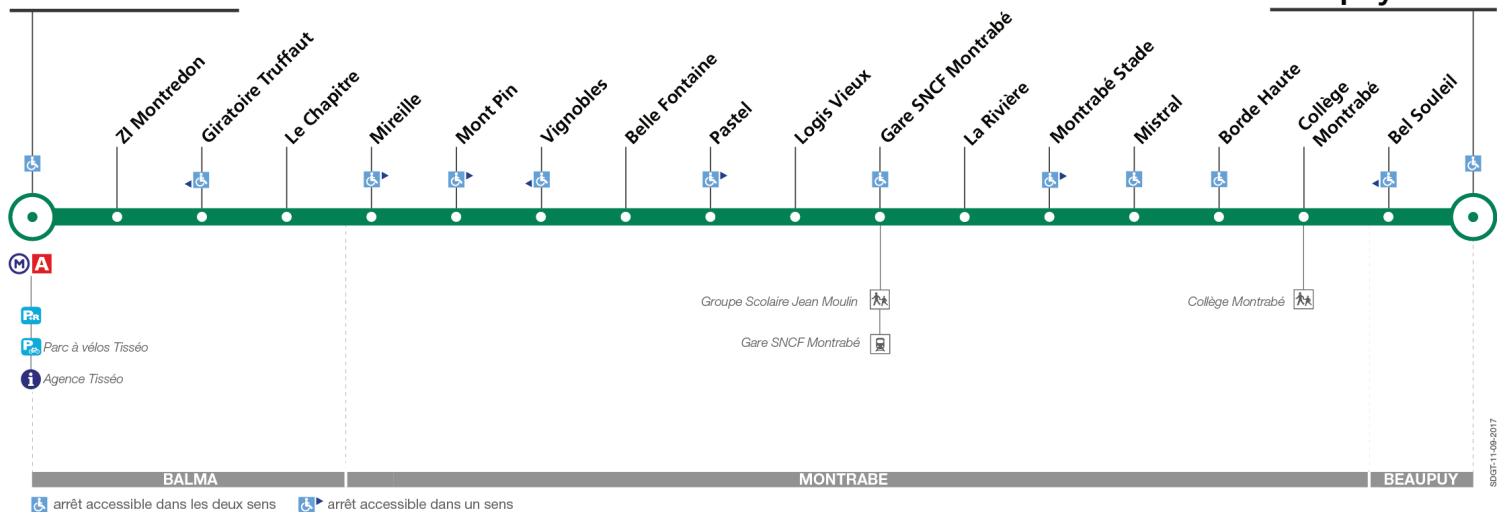

Horaires théoriques dépendant des conditions de circulation.
Pour connaître les horaires en temps réel, vous pouvez consulter notre site www.tisseo.fr ou notre application mobile.

20

Direction Balma - Gramont

du 3 septembre 2018
au 30 juin 2019

Balma-Gramont

Beaupuy Mairie

Lundi à vendredi

	06:10	06:50	07:17	07:22	07:45	08:21	08:51	09:21	09:50	10:20	10:55	e	m	11:30	12:05	12:35	13:14	13:55	14:35	15:00	15:30	e	m	16:30	
Beaupuy Mairie																									
Collège Montrabé	06:14	06:54	07:21	07:26	07:49	08:26	08:55	09:25	09:54	10:24	10:59	11:19	11:29	11:34	12:09	12:39	13:18	13:59	14:39	15:04	15:34	16:09	16:14	16:34	
Montrabé Stade	06:19	07:00	07:27	07:32	07:55	08:32	09:00	09:30	09:59	10:29	11:04	11:24	11:49	11:49	12:14	12:43	13:23	14:04	14:44	15:09	15:39	16:19	16:19	16:39	
Gare SNCF Montrabé	06:20	07:02	07:29	07:34	07:57	08:34	09:02	09:32	10:01	10:31	11:05	11:25	11:50	11:50	12:15	12:44	13:24	14:05	14:45	15:11	15:41	16:21	16:21	16:41	
Mireille	06:26	07:09	07:36	07:41	08:04	08:41	09:08	09:38	10:07	10:37	11:11	11:31	11:56	11:56	12:21	12:50	13:30	14:11	14:51	15:17	15:47	16:27	16:27	16:47	
ZI Montredon	06:30	07:13	07:40	07:45	08:08	08:45	09:12	09:42	10:11	10:41	11:15	11:35	12:00	12:00	12:25	12:54	13:34	14:15	14:55	15:21	15:51	16:31	16:31	16:51	
Balma-Gramont	06:34	07:17	07:45	07:50	08:13	08:50	09:16	09:46	10:15	10:45	11:19	11:39	12:04	12:04	12:29	12:58	13:38	14:19	14:59	15:25	15:55	16:36	16:36	16:56	
Beaupuy Mairie	m	e	e		17:30	18:00	18:30	19:00	19:30																
Collège Montrabé	17:04	18:55	17:10	17:34	18:04	18:34	19:04	19:34																	
Montrabé Stade	17:10	17:15	17:16	17:39	18:09	18:38	19:08	19:38																	
Gare SNCF Montrabé	17:12	17:17	17:18	17:41	18:10	18:39	19:09	19:39																	
Mireille	17:18	17:23	17:24	17:47	18:16	18:45	19:14	19:44																	
ZI Montredon	17:23	17:28	17:29	17:52	18:21	18:49	19:18	19:48																	
Balma-Gramont	17:29	17:34	17:35	17:57	18:26	18:53	19:22	19:52																	