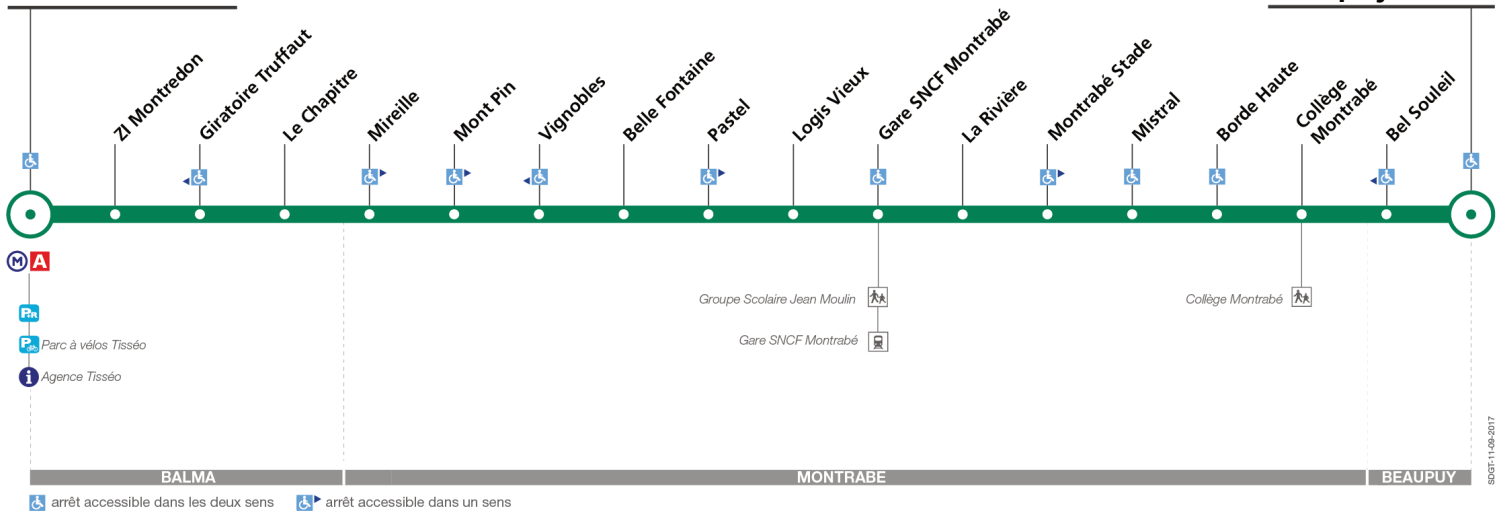

20

Direction Beaupuy Mairie

du 3 septembre 2018
au 30 juin 2019

Balma-Gramont

Beaupuy Mairie

Lundi à vendredi

Balma-Gramont	06:15	06:45	07:15	07:46	07:55	08:16	08:47	09:10	09:35	10:10	10:45	11:00	11:20	11:55	12:30	13:15	14:00	14:45	15:15	15:45	16:15	e	m	16:40	17:20
ZI Montredon	06:19	06:49	07:19	07:50	07:59	08:20	08:51	09:14	09:39	10:14	10:49	11:04	11:24	11:59	12:34	13:19	14:04	14:49	15:19	15:49	16:19	16:40	16:45	17:26	
Mireille	06:23	06:53	07:23	07:54	08:03	08:24	08:55	09:18	09:43	10:18	10:53	11:08	11:28	12:03	12:38	13:23	14:08	14:53	15:23	15:53	16:23	16:44	16:49	17:30	
Gare SNCF Montrabé	06:28	06:58	07:29	08:02	08:11	08:31	09:02	09:24	09:49	10:24	10:59	11:14	11:34	12:09	12:44	13:29	14:14	14:59	15:29	15:59	16:29	16:51	16:56	17:38	
Montrabé Stade	06:30	07:00	07:31	08:04	08:13	08:33	09:04	09:26	09:51	10:26	11:01	11:16	11:36	12:11	12:46	13:31	14:16	15:01	15:31	16:01	16:31	16:53	16:58	17:40	
Collège Montrabé	06:34	07:04	07:36	08:11	08:20	08:37	09:09	09:30	09:55	10:30	11:05	11:20	11:40	12:15	12:50	13:35	14:21	15:06	15:36	16:06	16:37	16:58	17:04	17:46	
Beaupuy Mairie	06:38	07:08	07:40	08:15	08:24	08:41	09:13	09:34	09:59	10:34	11:09	11:24	11:44	12:19	12:54	13:39	14:25	15:10	15:40	16:13	16:41	17:12	17:08	17:50	
Balma-Gramont	17:45	18:15	18:45	19:12	19:50																				
ZI Montredon	17:51	18:20	18:49	19:16	19:54																				
Mireille	17:56	18:25	18:53	19:20	19:58																				
Gare SNCF Montrabé	18:04	18:33	19:00	19:26	20:03																				
Montrabé Stade	18:06	18:35	19:02	19:28	20:05																				
Collège Montrabé	18:12	18:40	19:07	19:32	20:09																				
Beaupuy Mairie	18:16	18:44	19:11	19:36	20:13																				