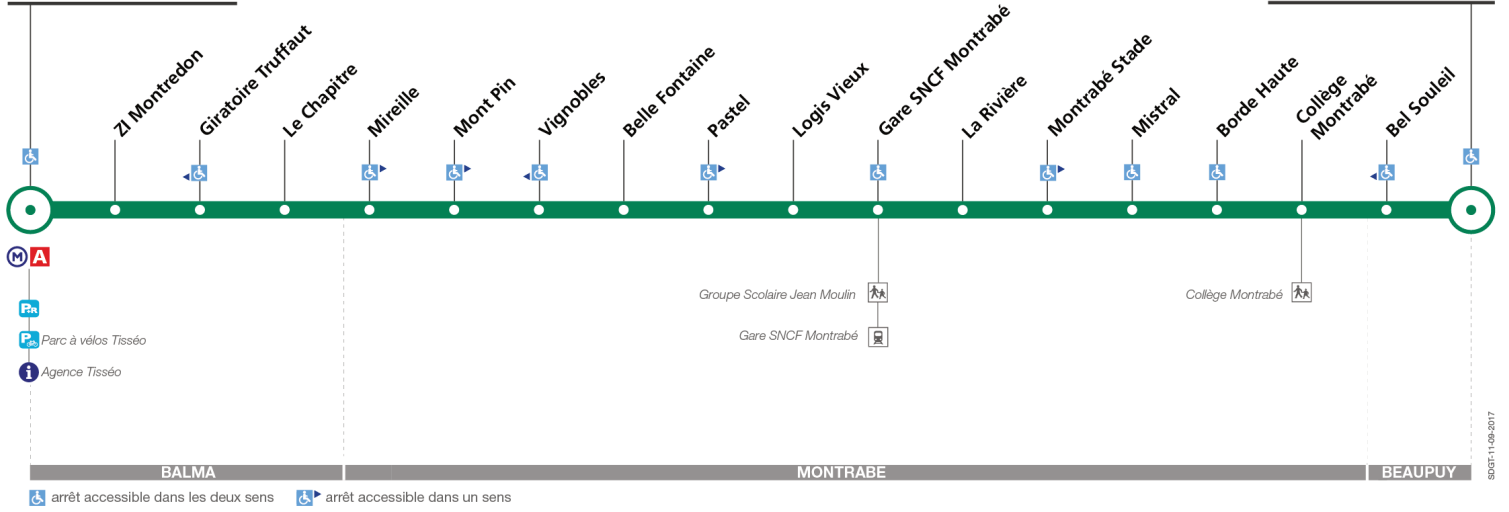

Horaires théoriques dépendant des conditions de circulation.
 Pour connaître les horaires en temps réel, vous pouvez consulter notre site www.tisseo.fr ou notre application mobile.

20

Direction Balma - Gramont

du 6 novembre 2017
au 1 juillet 2018

Balma-Gramont

Beaupuy Mairie

Lundi à vendredi

	06:10	06:50	07:17	07:22	07:45	08:21	08:51	09:21	09:50	10:20	10:55	e	m	11:30	12:05	12:35	13:15	13:55	14:35	15:00	15:30	e	m	16:30	
Beaupuy Mairie																									
Collège Montrabé	06:14	06:54	07:21	07:26	07:49	08:26	08:55	09:25	09:54	10:24	10:59	11:19	11:29	11:34	12:09	12:39	13:19	13:59	14:39	15:04	15:34	16:09	16:14	16:34	
Montrabé Stade	06:19	07:00	07:27	07:32	07:55	08:32	09:00	09:30	09:59	10:29	11:04	11:24	11:49	11:49	12:14	12:43	13:24	14:04	14:44	15:09	15:39	16:19	16:19	16:39	
Gare SNCF Montrabé	06:20	07:02	07:29	07:34	07:57	08:34	09:02	09:32	10:01	10:31	11:05	11:25	11:50	11:50	12:15	12:44	13:25	14:05	14:45	15:11	15:41	16:21	16:21	16:41	
Mireille	06:26	07:09	07:36	07:41	08:04	08:41	09:08	09:38	10:07	10:37	11:11	11:31	11:56	11:56	12:21	12:50	13:31	14:11	14:51	15:17	15:47	16:27	16:27	16:47	
ZI Montredon	06:30	07:13	07:40	07:45	08:08	08:45	09:12	09:42	10:11	10:41	11:15	11:35	12:00	12:00	12:25	12:54	13:35	14:15	14:55	15:21	15:51	16:31	16:31	16:51	
Balma-Gramont	06:34	07:17	07:45	07:50	08:13	08:50	09:16	09:46	10:15	10:45	11:19	11:39	12:04	12:04	12:29	12:58	13:39	14:19	14:59	15:25	15:55	16:36	16:36	16:56	
Beaupuy Mairie	m	e	e	17:30	18:00	18:30	19:00	19:30																	
Collège Montrabé	17:04	18:55	17:10	17:34	18:04	18:34	19:04	19:34																	
Montrabé Stade	17:10	17:15	17:16	17:39	18:09	18:38	19:08	19:38																	
Gare SNCF Montrabé	17:12	17:17	17:18	17:41	18:10	18:39	19:09	19:39																	
Mireille	17:18	17:23	17:24	17:47	18:16	18:45	19:14	19:44																	
ZI Montredon	17:23	17:28	17:29	17:52	18:21	18:49	19:18	19:48																	
Balma-Gramont	17:29	17:34	17:35	17:57	18:26	18:53	19:22	19:52																	