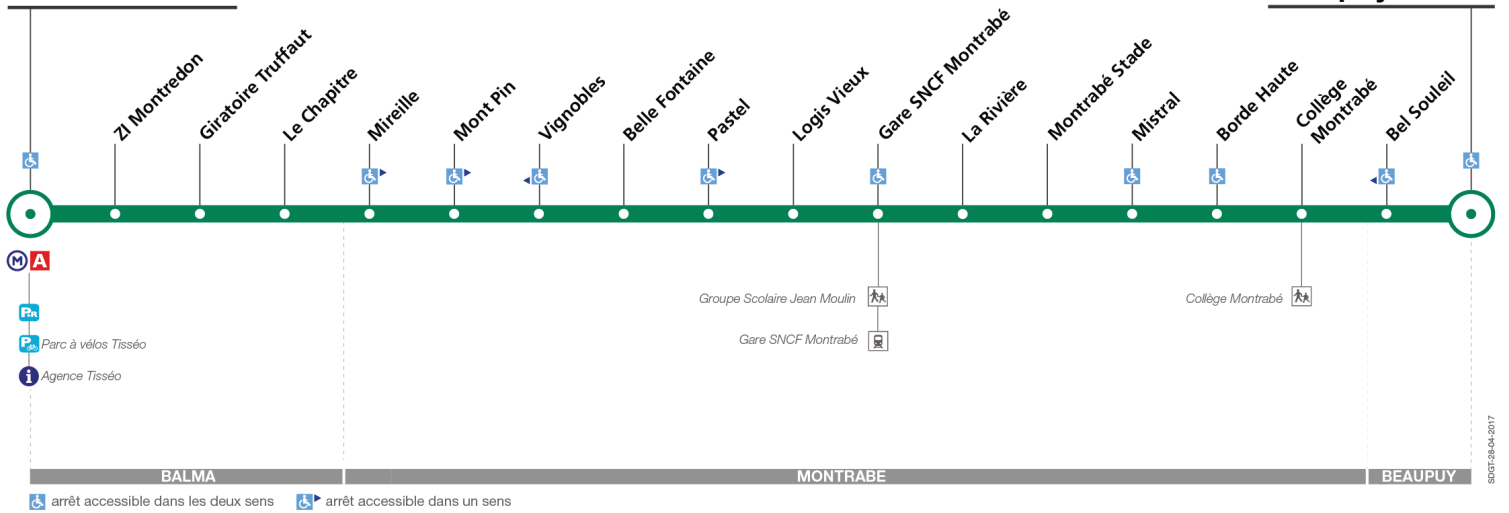

Horaires théoriques dépendant des conditions de circulation.
 Pour connaître les horaires en temps réel, vous pouvez consulter notre site www.tisseo.fr ou notre application mobile.

20

Direction Balma - Gramont

du 4 septembre 2017
au 1 juillet 2018

Balma-Gramont

Beaupuy Mairie

Lundi à vendredi

Beaupuy Mairie	06:10	06:50	07:17	07:22	07:45	08:21	08:51	09:21	09:50	10:20	10:55	11:15	11:30	12:05	12:35	13:15	13:55	14:35	15:00	15:30	16:05	16:30	16:55	e
Collège Montrabé	06:14	06:54	07:21	07:26	07:49	08:26	08:55	09:25	09:54	10:24	10:59	11:19	11:44	12:09	12:39	13:19	13:59	14:39	15:04	15:34	16:14	16:34	17:09	17:10
Montrabé Stade	06:19	07:00	07:27	07:32	07:55	08:32	09:00	09:30	09:59	10:29	11:04	11:24	11:49	12:14	12:43	13:24	14:04	14:44	15:09	15:39	16:19	16:39	17:15	17:16
Gare SNCF Montrabé	06:20	07:02	07:29	07:34	07:57	08:34	09:02	09:32	10:01	10:31	11:05	11:25	11:50	12:15	12:44	13:25	14:05	14:45	15:11	15:41	16:21	16:41	17:17	17:18
Mireille	06:26	07:09	07:36	07:41	08:04	08:41	09:08	09:38	10:07	10:37	11:11	11:31	11:56	12:21	12:50	13:31	14:11	14:51	15:17	15:47	16:27	16:47	17:23	17:24
ZI Montredon	06:30	07:13	07:40	07:45	08:08	08:45	09:12	09:42	10:11	10:41	11:15	11:35	12:00	12:25	12:54	13:35	14:15	14:55	15:21	15:51	16:31	16:51	17:28	17:29
Balma-Gramont	06:34	07:17	07:45	07:50	08:13	08:50	09:16	09:46	10:15	10:45	11:19	11:39	12:04	12:29	12:58	13:39	14:19	14:59	15:25	15:55	16:36	16:56	17:34	17:35
Beaupuy Mairie	17:30	18:00	18:30	19:00	19:30																			
Collège Montrabé	17:34	18:04	18:34	19:04	19:34																			
Montrabé Stade	17:39	18:09	18:39	19:09	19:39																			
Gare SNCF Montrabé	17:41	18:10	18:39	19:09	19:39																			
Mireille	17:47	18:16	18:45	19:14	19:44																			
ZI Montredon	17:52	18:21	18:49	19:18	19:48																			
Balma-Gramont	17:57	18:26	18:53	19:22	19:52																			