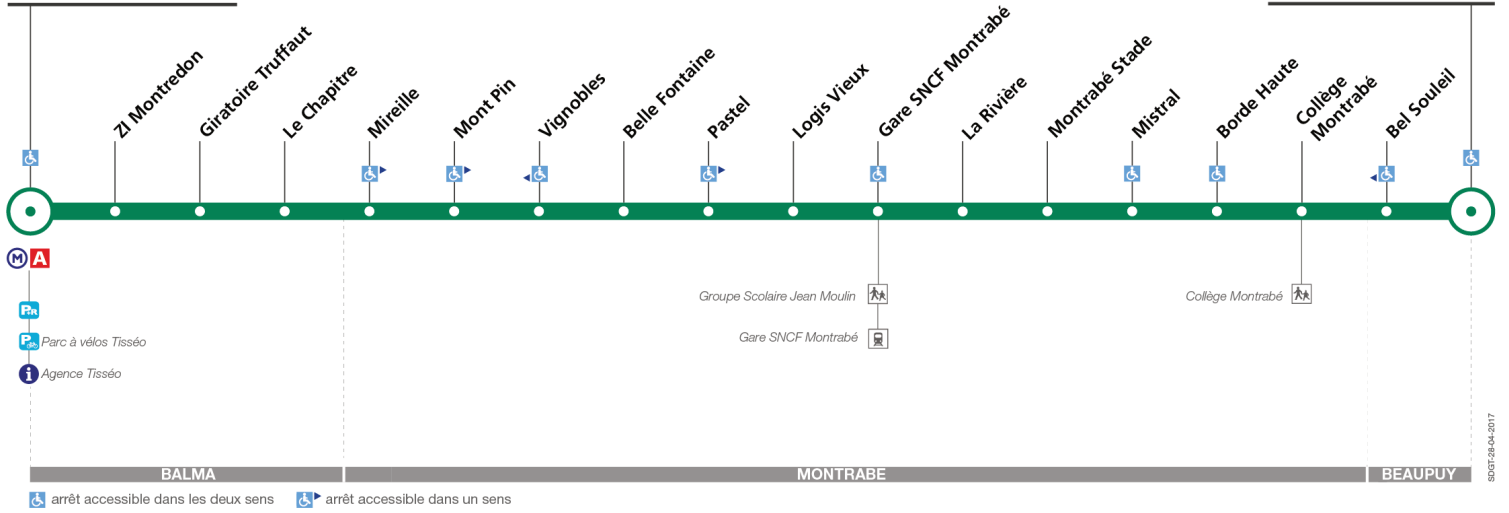

20

Direction Beaupuy Mairie

du 4 septembre 2017
au 1 juillet 2018

Balma-Gramont

Beaupuy Mairie

Lundi à vendredi

Balma-Gramont	06:15	06:45	07:15	07:46	07:55	08:16	08:47	09:10	09:35	10:10	10:45	11:00	11:20	11:55	12:30	13:15	14:00	14:45	15:15	15:45	16:15	16:42	17:20	17:45
ZI Montredon	06:19	06:49	07:19	07:50	07:59	08:20	08:51	09:14	09:39	10:14	10:49	11:04	11:24	11:59	12:34	13:19	14:04	14:49	15:19	15:49	16:19	16:47	17:26	17:51
Mireille	06:23	06:53	07:23	07:54	08:03	08:24	08:55	09:18	09:43	10:18	10:53	11:08	11:28	12:03	12:38	13:23	14:08	14:53	15:23	15:53	16:23	16:51	17:30	17:56
Gare SNCF Montrabé	06:28	06:58	07:29	08:02	08:11	08:31	09:02	09:24	09:49	10:24	10:59	11:14	11:34	12:09	12:44	13:29	14:14	14:59	15:29	15:59	16:29	16:58	17:38	18:04
Montrabé Stade	06:30	07:00	07:31	08:04	08:13	08:33	09:04	09:26	09:51	10:26	11:01	11:16	11:36	12:11	12:46	13:31	14:16	15:01	15:31	16:01	16:31	17:00	17:40	18:06
Collège Montrabé	06:34	07:04	07:36	08:11	08:20	08:37	09:09	09:30	09:55	10:30	11:05	11:20	11:40	12:15	12:50	13:35	14:21	15:06	15:36	16:09	16:37	17:08	17:46	18:12
Beaupuy Mairie	06:38	07:08	07:40	08:15	08:24	08:41	09:13	09:34	09:59	10:34	11:09	11:24	11:44	12:19	12:54	13:39	14:25	15:10	15:40	16:13	16:41	17:12	17:50	18:16
Balma-Gramont	18:15	18:45	19:12	19:50																				
ZI Montredon	18:20	18:49	19:16	19:54																				
Mireille	18:25	18:53	19:20	19:58																				
Gare SNCF Montrabé	18:33	19:00	19:26	20:03																				
Montrabé Stade	18:35	19:02	19:28	20:05																				
Collège Montrabé	18:40	19:07	19:32	20:09																				
Beaupuy Mairie	18:44	19:11	19:36	20:13																				