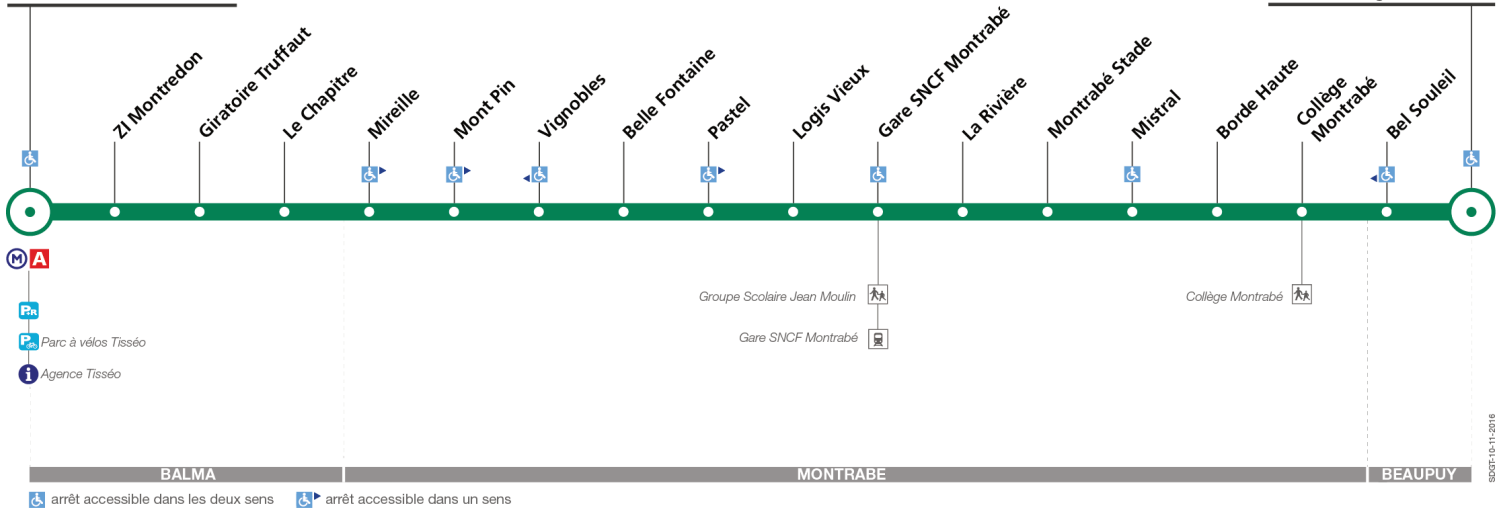

Horaires théoriques dépendant des conditions de circulation.

Pour connaître les horaires en temps réel, vous pouvez consulter notre site www.tisseo.fr ou notre application mobile.

20

Direction Balma - Gramont

du 3 juillet 2017
au 3 septembre 2017

Balma-Gramont

Beaupuy Mairie

Lundi à vendredi du 3 au 7 juillet et du 28 août au 1er septembre

Beaupuy Mairie	07:00	07:45	08:15	08:45	09:28	10:10	10:55	11:40	12:25	13:10	13:55	14:40	15:25	16:10	16:40	17:10	17:40	18:10	18:40	19:10
Collège Montrabé	07:04	07:49	08:19	08:49	09:32	10:14	10:59	11:44	12:29	13:14	13:59	14:44	15:29	16:14	16:44	17:14	17:44	18:14	18:44	19:14
Montrabé Stade	07:09	07:54	08:24	08:54	09:37	10:19	11:04	11:49	12:34	13:19	14:04	14:49	15:34	16:19	16:49	17:19	17:49	18:19	18:49	19:19
Gare SNCF Montrabé	07:11	07:58	08:26	08:56	09:39	10:21	11:06	11:51	12:36	13:21	14:06	14:51	15:36	16:21	16:51	17:21	17:51	18:21	18:50	19:20
Mireille	07:17	08:04	08:32	09:02	09:45	10:27	11:12	11:57	12:42	13:27	14:12	14:57	15:42	16:27	16:57	17:28	17:58	18:28	18:56	19:26
ZI Montredon	07:21	08:08	08:36	09:06	09:49	10:31	11:16	12:01	12:46	13:31	14:16	15:01	15:46	16:31	17:01	17:32	18:02	18:32	19:00	19:30
Balma-Gramont	07:25	08:12	08:40	09:10	09:53	10:35	11:20	12:05	12:50	13:35	14:20	15:05	15:50	16:36	17:07	17:38	18:08	18:38	19:04	19:34