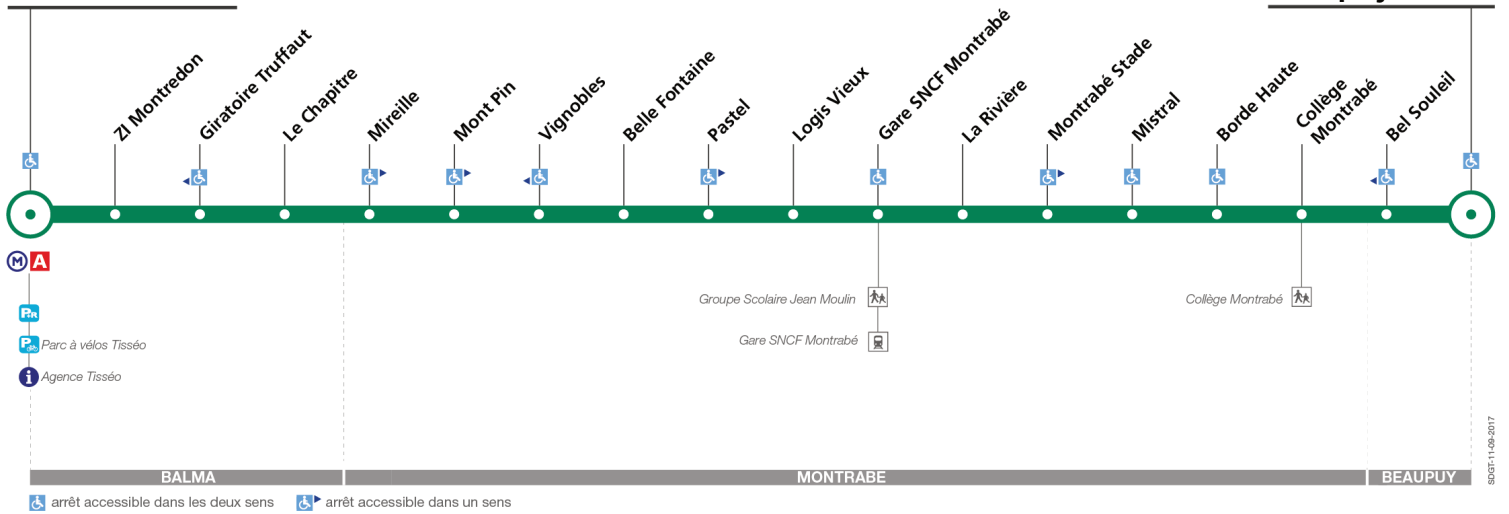

20

Direction Beaupuy Mairie

du 2 juillet 2018
au 2 septembre 2018

Balma-Gramont

Beaupuy Mairie

Lundi à vendredi du 2 au 6 juillet et du 27 au 31 août

Balma-Gramont	07:00	07:45	08:30	09:00	09:30	10:15	11:00	11:45	12:30	13:15	14:00	14:45	15:30	16:00	16:30	17:00	17:30	18:00	18:30	19:00	19:45
ZI Montredon	07:04	07:49	08:34	09:04	09:34	10:19	11:04	11:49	12:34	13:19	14:04	14:49	15:34	16:04	16:35	17:05	17:36	18:06	18:36	19:04	19:49
Mireille	07:08	07:53	08:38	09:08	09:38	10:23	11:08	11:53	12:38	13:23	14:08	14:53	15:38	16:08	16:39	17:09	17:40	18:10	18:40	19:08	19:53
Gare SNCF Montrabé	07:14	07:59	08:44	09:14	09:44	10:29	11:14	11:59	12:44	13:29	14:14	14:59	15:44	16:14	16:45	17:15	17:46	18:16	18:46	19:14	19:59
Montrabé Stade	07:15	08:01	08:46	09:16	09:46	10:31	11:16	12:01	12:46	13:31	14:16	15:01	15:46	16:16	16:47	17:17	17:48	18:18	18:48	19:16	20:01
Collège Montrabé	07:20	08:06	08:51	09:21	09:51	10:36	11:21	12:06	12:51	13:36	14:21	15:06	15:51	16:21	16:53	17:23	17:54	18:24	18:53	19:21	20:06
Beaupuy Mairie	07:23	08:09	08:54	09:24	09:54	10:39	11:24	12:09	12:54	13:39	14:24	15:09	15:54	16:24	16:56	17:26	17:57	18:27	18:56	19:24	20:09