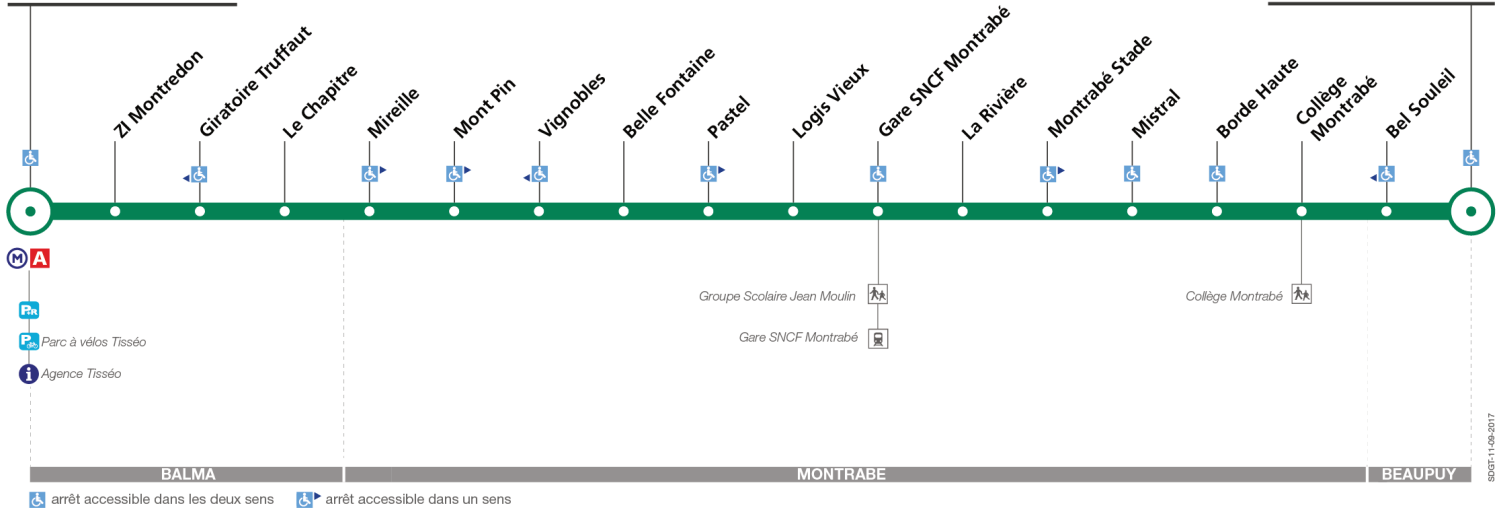

20

Direction Beaupuy Mairie

du 6 novembre 2017
au 1 juillet 2018

Balma-Gramont

Beaupuy Mairie

Lundi à vendredi

Balma-Gramont	06:15	06:45	07:15	07:46	07:55	08:16	08:47	09:10	09:35	10:10	10:45	11:00	11:20	11:55	12:30	13:15	14:00	14:45	15:15	15:45	16:15	16:35 ^e	16:40 ^m	17:20
ZI Montredon	06:19	06:49	07:19	07:50	07:59	08:20	08:51	09:14	09:39	10:14	10:49	11:04	11:24	11:59	12:34	13:19	14:04	14:49	15:19	15:49	16:19	16:40	16:45	17:26
Mireille	06:23	06:53	07:23	07:54	08:03	08:24	08:55	09:18	09:43	10:18	10:53	11:08	11:28	12:03	12:38	13:23	14:08	14:53	15:23	15:53	16:23	16:44	16:49	17:30
Gare SNCF Montrabé	06:28	06:58	07:29	08:02	08:11	08:31	09:02	09:24	09:49	10:24	10:59	11:14	11:34	12:09	12:44	13:29	14:14	14:59	15:29	15:59	16:29	16:51	16:56	17:38
Montrabé Stade	06:30	07:00	07:31	08:04	08:13	08:33	09:04	09:26	09:51	10:26	11:01	11:16	11:36	12:11	12:46	13:31	14:16	15:01	15:31	16:01	16:31	16:53	16:58	17:40
Collège Montrabé	06:34	07:04	07:36	08:11	08:20	08:37	09:09	09:30	09:55	10:30	11:05	11:20	11:40	12:15	12:50	13:35	14:21	15:06	15:36	16:06	16:37	16:58	17:04	17:46
Beaupuy Mairie	06:38	07:08	07:40	08:15	08:24	08:41	09:13	09:34	09:59	10:34	11:09	11:24	11:44	12:19	12:54	13:39	14:25	15:10	15:40	16:13	16:41	17:12	17:08	17:50
Balma-Gramont	17:45	18:15	18:45	19:12	19:50																			
ZI Montredon	17:51	18:20	18:49	19:16	19:54																			
Mireille	17:56	18:25	18:53	19:20	19:58																			
Gare SNCF Montrabé	18:04	18:33	19:00	19:26	20:03																			
Montrabé Stade	18:06	18:35	19:02	19:28	20:05																			
Collège Montrabé	18:12	18:40	19:07	19:32	20:09																			
Beaupuy Mairie	18:16	18:44	19:11	19:36	20:13																			