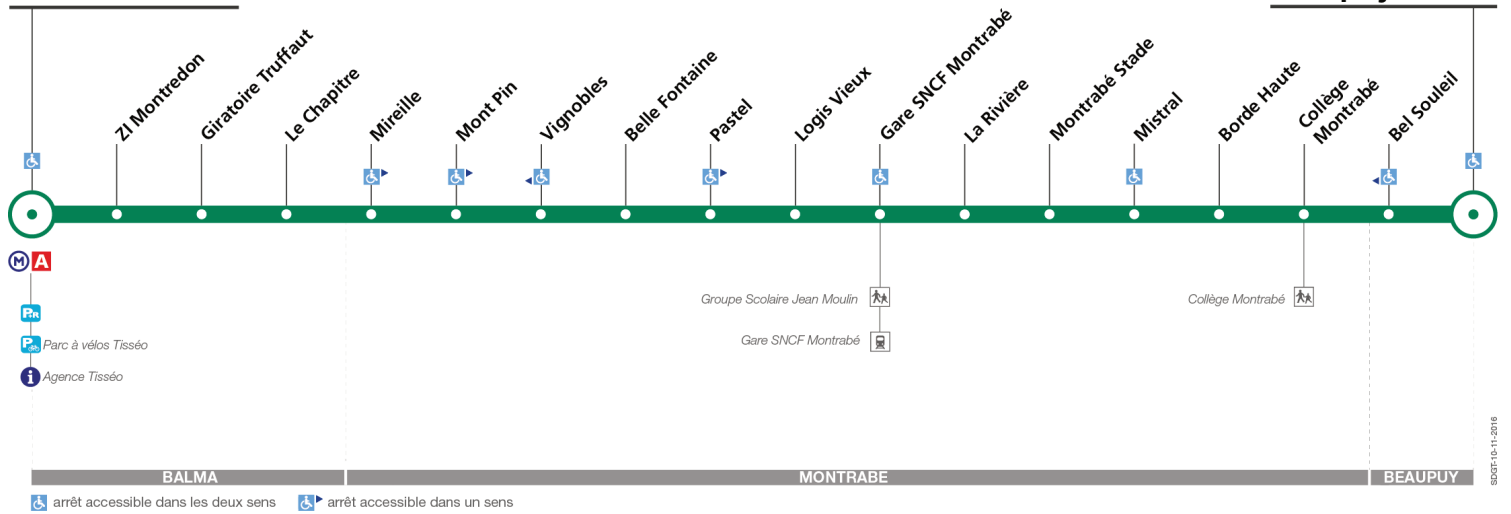

20

Direction Beaupuy Mairie

du 3 juillet 2017
au 3 septembre 2017

Balma-Gramont

Beaupuy Mairie

Lundi à vendredi du 3 au 7 juillet et du 28 août au 1er septembre

Balma-Gramont	07:00	07:45	08:30	09:00	09:30	10:15	11:00	11:45	12:30	13:15	14:00	14:45	15:30	16:00	16:30	17:00	17:30	18:00	18:30	19:00	19:45
ZI Montredon	07:04	07:49	08:34	09:04	09:34	10:19	11:04	11:49	12:34	13:19	14:04	14:49	15:34	16:04	16:35	17:05	17:36	18:06	18:36	19:04	19:49
Mireille	07:08	07:53	08:38	09:08	09:38	10:23	11:08	11:53	12:38	13:23	14:08	14:53	15:38	16:08	16:39	17:09	17:40	18:10	18:40	19:08	19:53
Gare SNCF Montrabé	07:14	07:59	08:44	09:14	09:44	10:29	11:14	11:59	12:44	13:29	14:14	14:59	15:44	16:14	16:45	17:15	17:46	18:16	18:46	19:14	19:59
Montrabé Stade	07:15	08:01	08:46	09:16	09:46	10:31	11:16	12:01	12:46	13:31	14:16	15:01	15:46	16:16	16:47	17:17	17:48	18:18	18:48	19:16	20:01
Collège Montrabé	07:20	08:06	08:51	09:21	09:51	10:36	11:21	12:06	12:51	13:36	14:21	15:06	15:51	16:21	16:53	17:23	17:54	18:24	18:53	19:21	20:06
Beaupuy Mairie	07:23	08:09	08:54	09:24	09:54	10:39	11:24	12:09	12:54	13:39	14:24	15:09	15:54	16:24	16:56	17:26	17:57	18:27	18:56	19:24	20:09