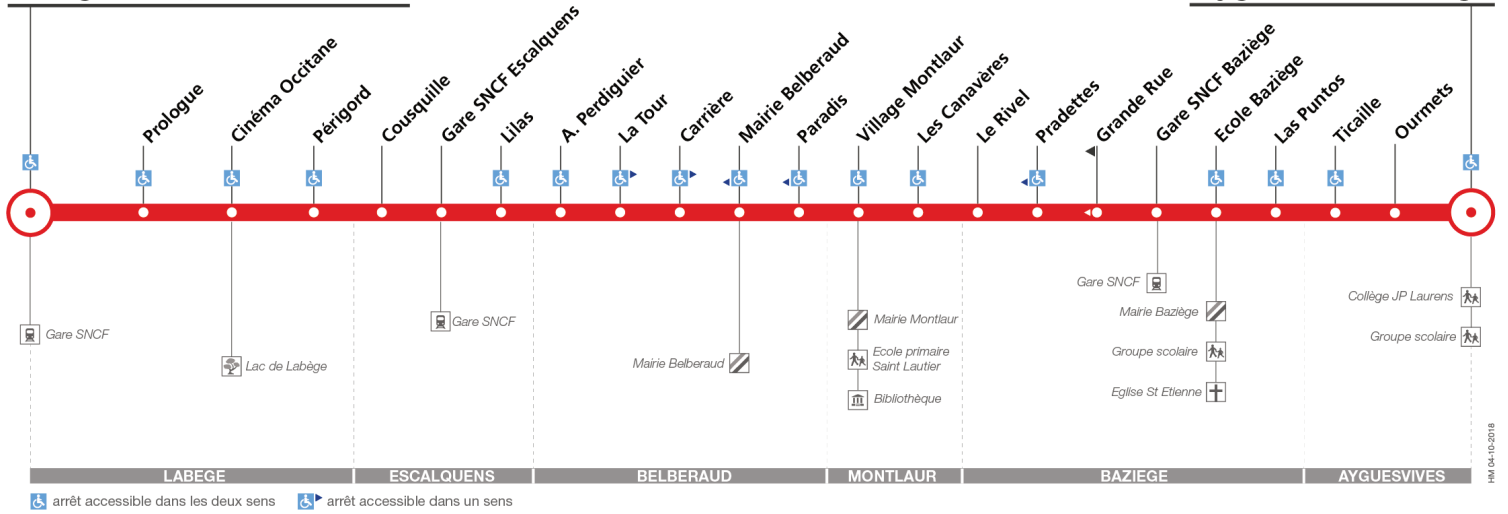

Lundi à vendredi du 8 juillet au 1er septembre

Labège Innopole Gare SNCF	12:45	14:00	15:00	16:25	17:05	17:35	18:35	19:05	20:12
Cinéma Occitane	12:48	14:03	15:03	16:28	17:08	17:38	18:38	19:08	20:15
Périgord	12:50	14:05	15:05	16:30	17:10	17:40	18:40	19:10	20:17
Gare SNCF Escalquens	12:55	14:10	15:10	16:35	17:15	17:45	18:45	19:15	20:22
Mairie Belberaud	13:02	14:17	15:17	16:42	17:22	17:52	18:52	19:22	20:29
Village Montlaur	13:06	14:21	15:21	16:46	17:26	17:56	18:56	19:26	20:33
Gare SNCF Bazège	13:14	14:29	15:29	16:54	17:34	18:04	19:04	19:34	20:41
Ayguesvives Collège	13:19	14:34	15:34	16:59	17:39	18:09	19:09	19:39	20:46

Horaires théoriques dépendant des conditions de circulation.

Pour connaître les horaires en temps réel, vous pouvez consulter notre site www.tisseo.fr ou notre **application mobile**.

204

Direction Labège Innopole Gare SNCF

du 19 novembre 2018
au 1 septembre 2019

Labège Innopole Gare SNCF

Ayguésives Collège

Lundi à vendredi

	06:40	07:10	07:45	08:30	09:05	12:10	S 17:10	18:00
Ayguésives Collège	06:46	07:16	07:51	08:36	09:11	12:15	17:16	18:06
Gare SNCF Baziège	06:56	07:26	08:01	08:46	09:21	12:24	17:26	18:16
Village Montlaur	07:00	07:30	08:05	08:50	09:25	12:28	17:30	18:20
Mairie Belberaud	07:08	07:38	08:13	08:58	09:33	12:34	17:38	18:28
Gare SNCF Escalquens	07:14	07:44	08:19	09:04	09:39	12:39	17:44	18:34
Périgord	07:16	07:46	08:21	09:06	09:41	12:41	17:46	18:36
Cinéma Occitane	07:21	07:51	08:26	09:11	09:46	12:44	17:51	18:41
Labège Innopole Gare SNCF								