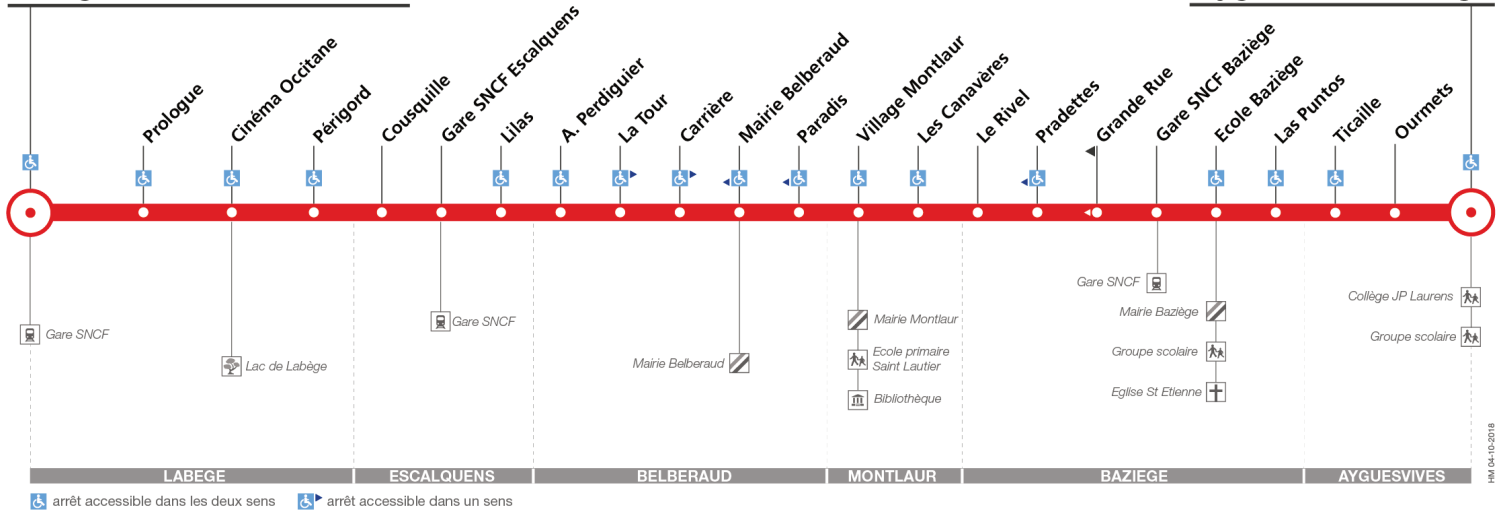

Lundi à vendredi du 8 juillet au 1er septembre

Labège Innopole Gare SNCF	12:45	14:00	15:00	16:25	17:05	17:40	18:35	19:05
Cinéma Occitane	12:48	14:03	15:03	16:28	17:08	17:43	18:38	19:08
Périgord	12:50	14:05	15:05	16:30	17:10	17:45	18:40	19:10
Gare SNCF Escalquens	12:55	14:10	15:10	16:35	17:15	17:50	18:45	19:15
Mairie Belberaud	13:02	14:17	15:17	16:42	17:22	17:57	18:52	19:22
Village Montlaur	13:06	14:21	15:21	16:46	17:26	18:01	18:56	19:26
Gare SNCF Bazège	13:14	14:29	15:29	16:54	17:34	18:09	19:04	19:34
Ayguesvives Collège	13:19	14:34	15:34	16:59	17:39	18:14	19:09	19:39

Horaires théoriques dépendant des conditions de circulation.

Pour connaître les horaires en temps réel, vous pouvez consulter notre site www.tisseo.fr ou notre **application mobile**.

204

Direction Labège Innopole Gare SNCF

du 5 novembre 2018
au 1 septembre 2019

Labège Innopole Gare SNCF

Ayguessives Collège

Lundi à vendredi

Ayguessives Collège	06:40	07:15	07:45	08:30	09:00	12:10	17:10	17:55
Gare SNCF Baziège	06:46	07:21	07:51	08:36	09:06	12:15	17:16	18:01
Village Montlaur	06:56	07:31	08:01	08:46	09:16	12:24	17:26	18:11
Mairie Belberaud	07:00	07:35	08:05	08:50	09:20	12:28	17:30	18:15
Gare SNCF Escalquens	07:08	07:43	08:13	08:58	09:28	12:34	17:38	18:23
Périgord	07:14	07:49	08:19	09:04	09:34	12:39	17:44	18:29
Cinéma Occitane	07:16	07:51	08:21	09:06	09:36	12:41	17:46	18:31
Labège Innopole Gare SNCF	07:21	07:56	08:26	09:11	09:41	12:44	17:51	18:36

Lundi à vendredi en vacances scolaires

Ayguessives Collège	06:40	07:15	07:45	08:30	09:00	12:10	17:10	17:55
Gare SNCF Baziège	06:45	07:20	07:50	08:35	09:05	12:15	17:15	18:00
Village Montlaur	06:54	07:29	07:59	08:44	09:14	12:24	17:24	18:09
Mairie Belberaud	06:58	07:33	08:03	08:48	09:18	12:28	17:28	18:13
Gare SNCF Escalquens	07:04	07:39	08:09	08:54	09:24	12:34	17:34	18:19
Périgord	07:09	07:44	08:14	08:59	09:29	12:39	17:39	18:24
Cinéma Occitane	07:11	07:46	08:16	09:01	09:31	12:41	17:41	18:26
Labège Innopole Gare SNCF	07:14	07:49	08:19	09:04	09:34	12:44	17:44	18:29