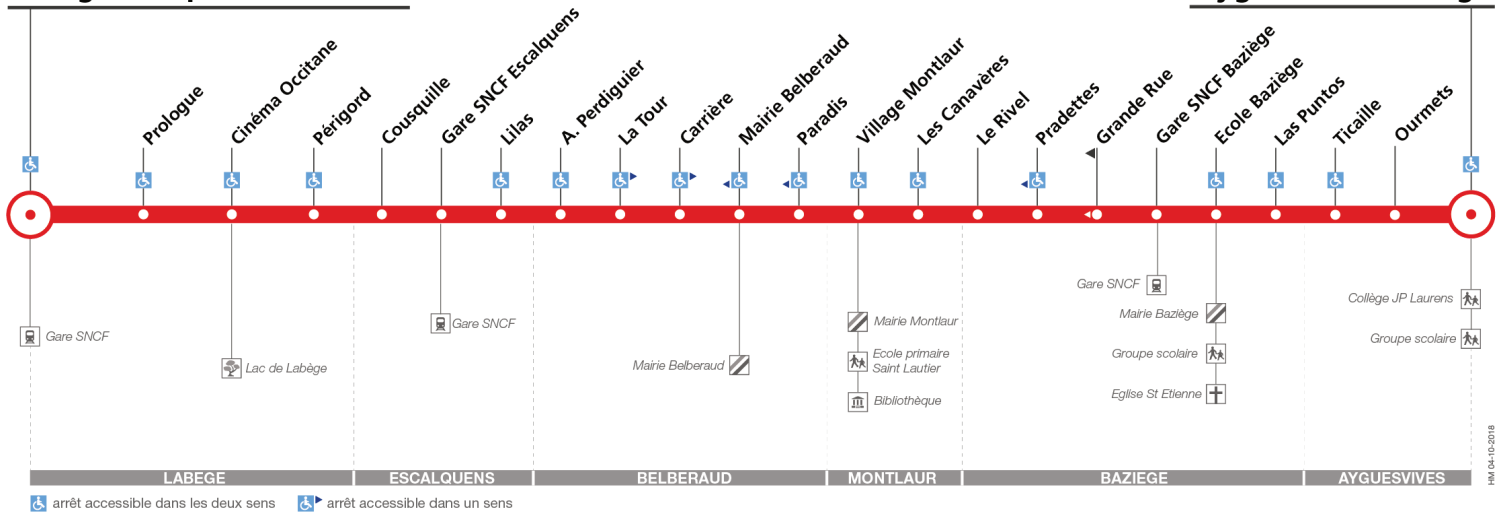

204

Direction Ayguesvives Collège

du 5 novembre 2018
au 1 septembre 2019

Labège Innopole Gare SNCF

Ayguesvives Collège

arrêt accessible dans les deux sens arrêt accessible dans un sens

Lundi à vendredi

Labège Innopole Gare SNCF	12:45	14:00	15:00	16:25	17:05	17:40	18:35	19:05
Cinéma Occitane	12:48	14:03	15:03	16:29	17:09	17:44	18:39	19:09
Périgord	12:50	14:05	15:05	16:31	17:11	17:46	18:41	19:11
Gare SNCF Escalquens	12:55	14:10	15:10	16:36	17:16	17:51	18:46	19:16
Mairie Belberaud	13:02	14:17	15:17	16:44	17:24	17:59	18:54	19:24
Village Montlaur	13:06	14:21	15:21	16:48	17:28	18:03	18:58	19:28
Gare SNCF Bazège	13:14	14:29	15:29	16:57	17:37	18:12	19:07	19:37
Ayguesvives Collège	13:19	14:34	15:34	17:07	17:47	18:22	19:17	19:47

Lundi à vendredi en vacances scolaires

Labège Innopole Gare SNCF	12:45	14:00	15:00	16:25	17:05	17:40	18:35	19:05
Cinéma Occitane	12:48	14:03	15:03	16:29	17:09	17:43	18:38	19:08
Périgord	12:50	14:05	15:05	16:30	17:10	17:45	18:40	19:10
Gare SNCF Escalquens	12:55	14:10	15:10	16:35	17:15	17:50	18:45	19:15
Mairie Belberaud	13:02	14:17	15:17	16:42	17:22	17:57	18:52	19:22
Village Montlaur	13:06	14:21	15:21	16:46	17:26	18:01	18:56	19:26
Gare SNCF Bazège	13:14	14:29	15:29	16:54	17:34	18:09	19:04	19:34
Ayguesvives Collège	13:19	14:34	15:34	16:59	17:39	18:14	19:09	19:39

Lundi à vendredi du 8 juillet au 1er septembre

Labège Innopole Gare SNCF	12:45	14:00	15:00	16:25	17:05	17:40	18:35	19:05
Cinéma Occitane	12:48	14:03	15:03	16:28	17:08	17:43	18:38	19:08
Périgord	12:50	14:05	15:05	16:30	17:10	17:45	18:40	19:10
Gare SNCF Escalquens	12:55	14:10	15:10	16:35	17:15	17:50	18:45	19:15
Mairie Belberaud	13:02	14:17	15:17	16:42	17:22	17:57	18:52	19:22
Village Montlaur	13:06	14:21	15:21	16:46	17:26	18:01	18:56	19:26
Gare SNCF Bazège	13:14	14:29	15:29	16:54	17:34	18:09	19:04	19:34
Ayguesvives Collège	13:19	14:34	15:34	16:59	17:39	18:14	19:09	19:39