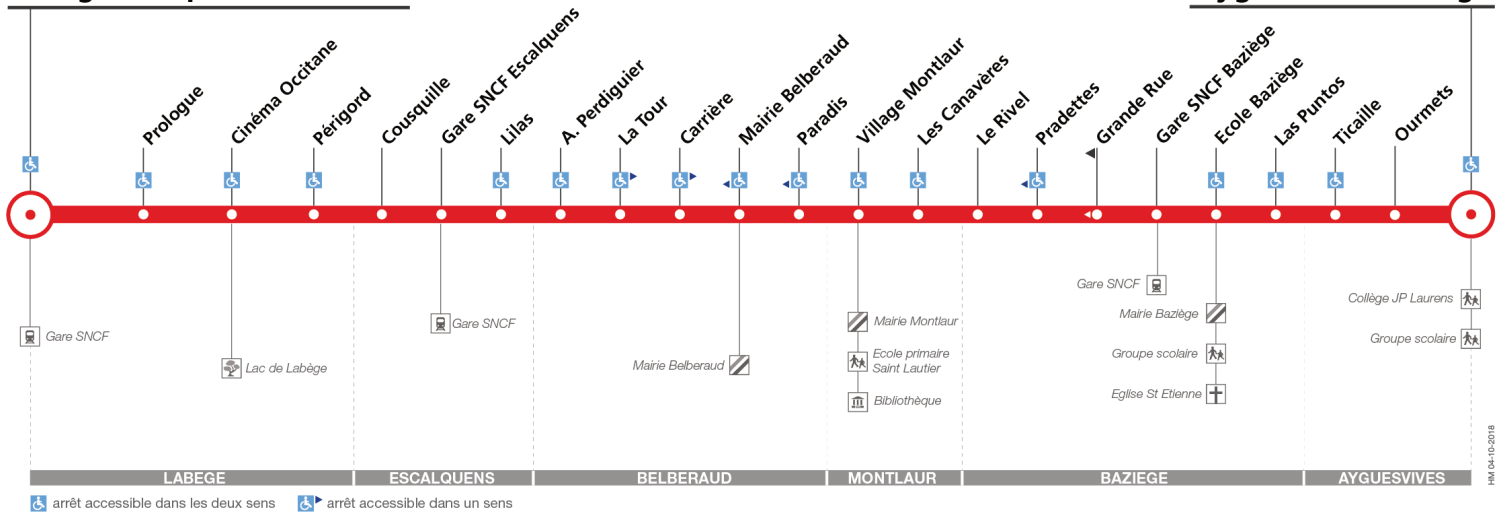

204

Direction Ayguesvives Collège

du 19 novembre 2018
au 1 septembre 2019

Labège Innopole Gare SNCF

Ayguesvives Collège

Lundi à vendredi

Labège Innopole Gare SNCF	12:45	14:00	15:00	16:25	17:05	17:35	18:35	19:05	20:12
Cinéma Occitane	12:48	14:03	15:03	16:29	17:09	17:39	18:39	19:09	20:15
Périgord	12:50	14:05	15:05	16:31	17:11	17:41	18:41	19:11	20:17
Gare SNCF Escalquens	12:55	14:10	15:10	16:36	17:16	17:46	18:46	19:16	20:22
Mairie Belberaud	13:02	14:17	15:17	16:44	17:24	17:54	18:54	19:24	20:29
Village Montlaur	13:06	14:21	15:21	16:48	17:28	17:58	18:58	19:28	20:33
Gare SNCF Bazège	13:14	14:29	15:29	16:57	17:37	18:07	19:07	19:37	20:41
Ayguesvives Collège	13:19	14:34	15:34	17:07	17:47	18:17	19:17	19:47	20:46

Lundi à vendredi en vacances scolaires

Labège Innopole Gare SNCF	12:45	14:00	15:00	16:25	17:05	17:35	18:35	19:05	20:12
Cinéma Occitane	12:48	14:03	15:03	16:29	17:09	17:39	18:39	19:09	20:15
Périgord	12:50	14:05	15:05	16:30	17:10	17:40	18:40	19:10	20:17
Gare SNCF Escalquens	12:55	14:10	15:10	16:35	17:15	17:45	18:45	19:15	20:22
Mairie Belberaud	13:02	14:17	15:17	16:42	17:22	17:52	18:52	19:22	20:29
Village Montlaur	13:06	14:21	15:21	16:46	17:26	17:56	18:56	19:26	20:33
Gare SNCF Bazège	13:14	14:29	15:29	16:54	17:34	18:04	19:04	19:34	20:41
Ayguesvives Collège	13:19	14:34	15:34	16:59	17:39	18:09	19:09	19:39	20:46

Lundi à vendredi du 8 juillet au 1er septembre

Labège Innopole Gare SNCF	12:45	14:00	15:00	16:25	17:05	17:35	18:35	19:05	20:12
Cinéma Occitane	12:48	14:03	15:03	16:28	17:08	17:38	18:38	19:08	20:15
Périgord	12:50	14:05	15:05	16:30	17:10	17:40	18:40	19:10	20:17
Gare SNCF Escalquens	12:55	14:10	15:10	16:35	17:15	17:45	18:45	19:15	20:22
Mairie Belberaud	13:02	14:17	15:17	16:42	17:22	17:52	18:52	19:22	20:29
Village Montlaur	13:06	14:21	15:21	16:46	17:26	17:56	18:56	19:26	20:33
Gare SNCF Bazège	13:14	14:29	15:29	16:54	17:34	18:04	19:04	19:34	20:41
Ayguesvives Collège	13:19	14:34	15:34	16:59	17:39	18:09	19:09	19:39	20:46