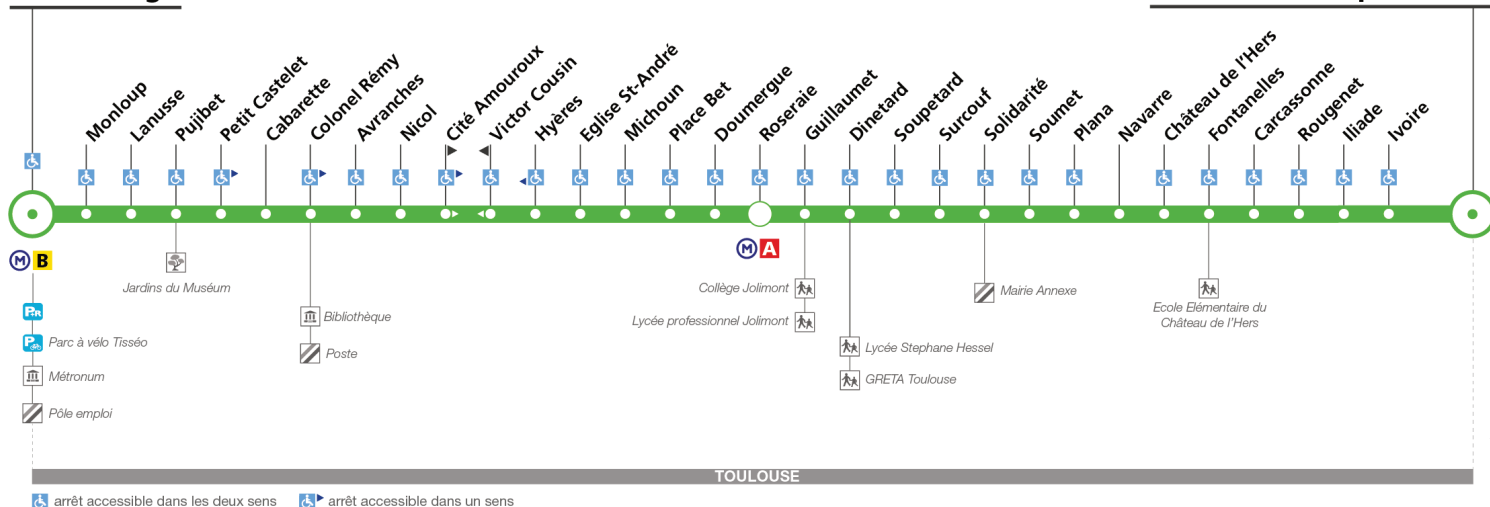

19

Direction Borderouge

du 4 septembre 2017
au 1 juillet 2018

Borderouge

Place de l'Indépendance

Lundi à vendredi

Place de l'Indépendance	05:25	05:50	06:10	06:30	06:45	06:55		19:00	19:10	19:25	19:40	19:55	20:15	20:35	21:00
Plana	05:29	05:54	06:14	06:34	06:50	07:00	Entre 7 h et 19 h, temps d'attente max : 10 min	19:05	19:15	19:30	19:44	19:59	20:19	20:39	21:04
Soupertard	05:32	05:57	06:17	06:37	06:53	07:03		19:09	19:19	19:34	19:48	20:03	20:23	20:42	21:07
Roseraie	05:35	06:00	06:20	06:40	06:57	07:07		19:13	19:23	19:38	19:51	20:06	20:26	20:45	21:10
Colonel Rémy	05:41	06:06	06:26	06:47	07:04	07:14		19:22	19:32	19:47	20:00	20:15	20:34	20:53	21:18
Borderouge	05:47	06:12	06:32	06:54	07:11	07:21		19:28	19:38	19:53	20:06	20:21	20:40	20:59	21:24