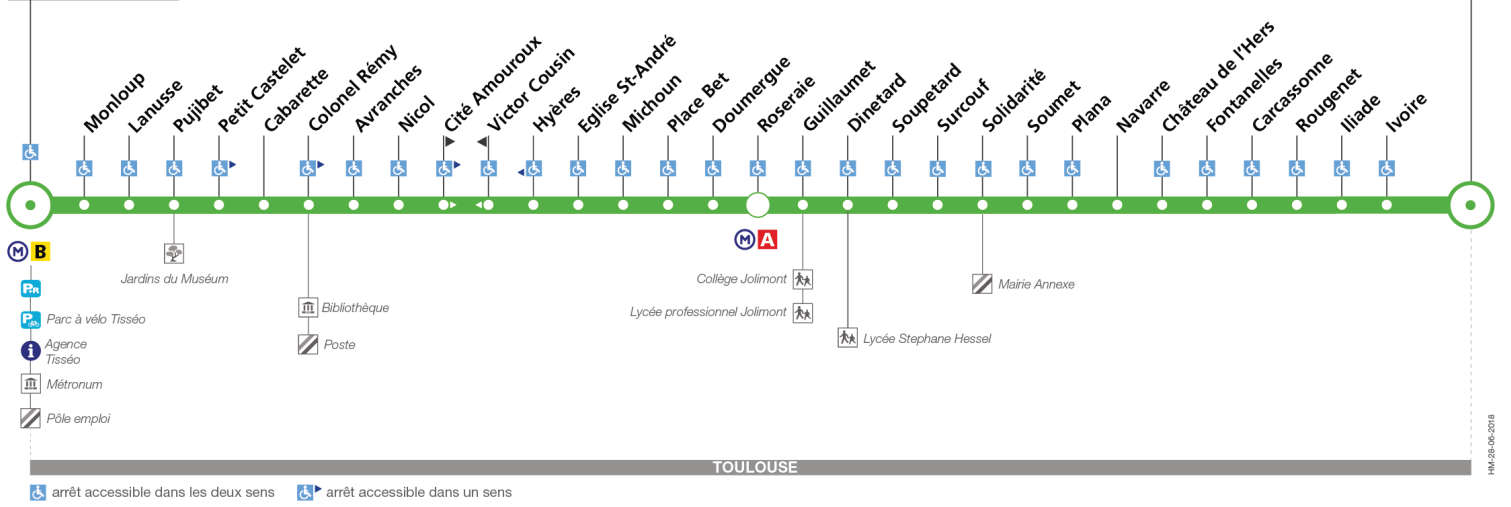

19

Direction Borderouge

du 3 septembre 2018
au 30 juin 2019

Borderouge

Place de l'Indépendance

Lundi à vendredi

Place de l'Indépendance	05:25	05:50	06:10	06:30	06:45	06:55		19:00	19:10	19:25	19:40	19:55	20:15	20:35	21:00
Plana	05:29	05:54	06:14	06:34	06:50	07:00	Entre 7 h et 19 h, temps d'attente max : 10 min	19:05	19:15	19:30	19:44	19:59	20:19	20:39	21:04
Soupertard	05:32	05:57	06:17	06:37	06:53	07:03		19:09	19:19	19:34	19:48	20:03	20:23	20:42	21:07
Roseraie	05:35	06:00	06:20	06:40	06:57	07:07		19:13	19:23	19:38	19:51	20:06	20:26	20:45	21:10
Colonel Rémy	05:41	06:06	06:26	06:47	07:04	07:14		19:22	19:32	19:47	20:00	20:15	20:34	20:53	21:18
Borderouge	05:47	06:12	06:32	06:54	07:11	07:21		19:28	19:38	19:53	20:06	20:21	20:40	20:59	21:24

Samedi

Place de l'Indépendance	06:00	06:15	06:31	06:47	07:03	07:20	07:37	07:55	08:14	08:33	08:52	09:11	09:30	09:49	10:08	10:27	10:46	11:05	11:24	11:43	12:02	12:21	12:40	12:59
Plana	06:04	06:19	06:35	06:51	07:07	07:24	07:41	07:59	08:19	08:38	08:57	09:16	09:35	09:54	10:13	10:32	10:51	11:10	11:29	11:48	12:07	12:26	12:45	13:04
Soupertard	06:06	06:21	06:38	06:54	07:10	07:27	07:44	08:02	08:22	08:41	09:00	09:20	09:39	09:58	10:17	10:36	10:55	11:14	11:33	11:52	12:11	12:30	12:49	13:08
Roseraie	06:09	06:24	06:41	06:57	07:13	07:30	07:47	08:06	08:26	08:45	09:04	09:24	09:43	10:02	10:21	10:40	10:59	11:18	11:37	11:56	12:15	12:34	12:53	13:12
Colonel Rémy	06:15	06:30	06:47	07:03	07:19	07:36	07:53	08:12	08:32	08:51	09:10	09:31	09:50	10:09	10:29	10:48	11:07	11:26	11:45	12:04	12:23	12:42	13:01	13:20
Borderouge	06:21	06:36	06:53	07:09	07:25	07:42	07:59	08:18	08:38	08:57	09:16	09:37	09:56	10:15	10:35	10:54	11:13	11:32	11:51	12:10	12:30	12:49	13:08	13:27

Place de l'Indépendance	20:55
Plana	20:59
Soupertard	21:03
Roseraie	21:06
Colonel Rémy	21:13
Borderouge	21:19

Dimanche et jours fériés

Place de l'Indépendance	06:55	07:28	08:03	08:38	09:13	09:48	10:23	10:58	11:33	12:08	12:45	13:25	14:05	14:45	15:25	16:05	16:45	17:25	18:05	18:45	19:25	20:50
Plana	06:59	07:32	08:07	08:42	09:17	09:52	10:27	11:02	11:37	12:12	12:49	13:29	14:09	14:49	15:29	16:09	16:49	17:29	18:09	18:49	19:29	20:54
Soupertard	07:02	07:35	08:10	08:45	09:20	09:56	10:31	11:06	11:41	12:16	12:53	13:33	14:13	14:53	15:33	16:13	16:53	17:33	18:13	18:53	19:33	20:57
Roseraie	07:05	07:38	08:13	08:49	09:24	10:00	10:35	11:10	11:45	12:20	12:56	13:36	14:17	14:57	15:37	16:17	16:57	17:37	18:17	18:56	19:36	21:00
Colonel Rémy	07:11	07:44	08:19	08:55	09:30	10:06	10:41	11:16	11:51	12:26	13:02	13:42	14:24	15:04	15:44	16:24	17:05	17:45	18:25	19:04	19:44	21:06
Borderouge	07:17	07:50	08:25	09:01	09:36	10:12	10:47	11:22	11:57	12:32	13:08	13:48	14:30	15:10	15:50	16:30	17:11	17:51	18:31	19:10	19:50	21:11

Lundi à vendredi en vacances scolaires