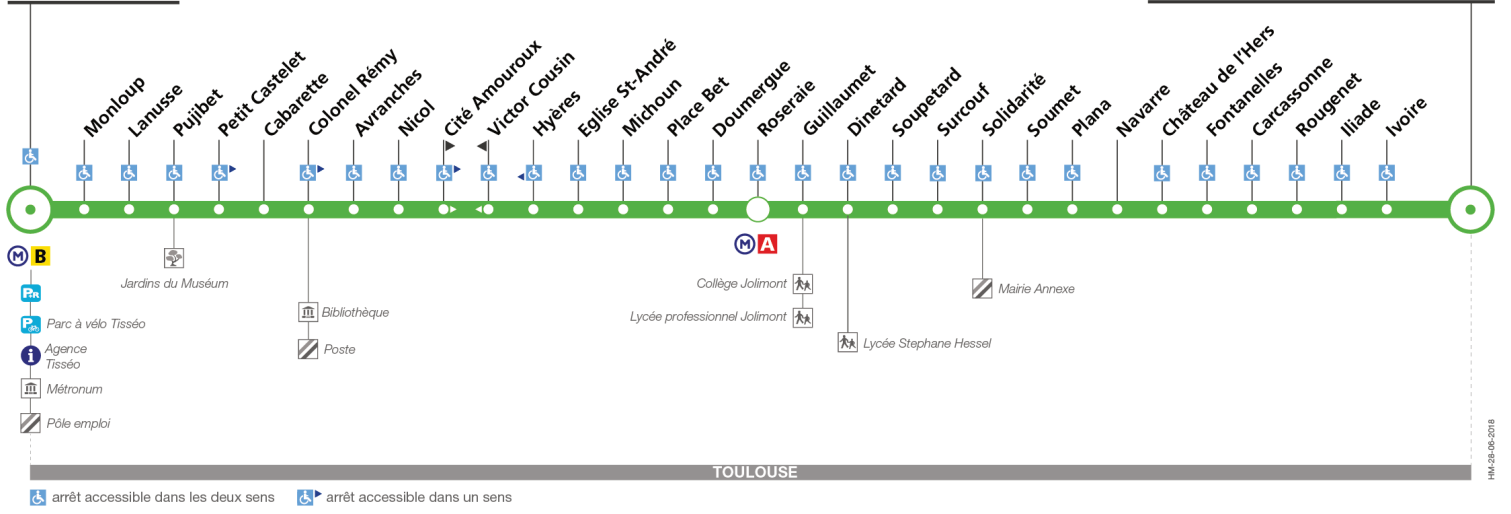

19

Direction Place de l'Indépendance

du 5 novembre 2018
au 30 juin 2019

Borderouge

Place de l'Indépendance

Lundi à vendredi

Borderouge	05:25	05:50	06:10	06:30	06:45	06:52	06:59	06:59		19:05	19:16	19:31	19:46	20:01	20:18	20:35	21:00
Colonel Rémy	05:31	05:56	06:17	06:37	06:52	06:59	07:06			19:12	19:23	19:38	19:53	20:08	20:25	20:42	21:07
Roseraie	05:39	06:04	06:25	06:46	07:01	07:09	07:16			19:21	19:32	19:47	20:02	20:17	20:33	20:50	21:15
Soupetard	05:42	06:07	06:28	06:49	07:04	07:12	07:19			19:24	19:35	19:50	20:05	20:20	20:36	20:53	21:18
Plana	05:44	06:09	06:30	06:51	07:07	07:15	07:22			19:28	19:39	19:54	20:09	20:24	20:40	20:57	21:20
Place de l'Indépendance	05:49	06:14	06:35	06:56	07:12	07:20	07:27			19:34	19:44	19:59	20:14	20:29	20:45	21:02	21:25