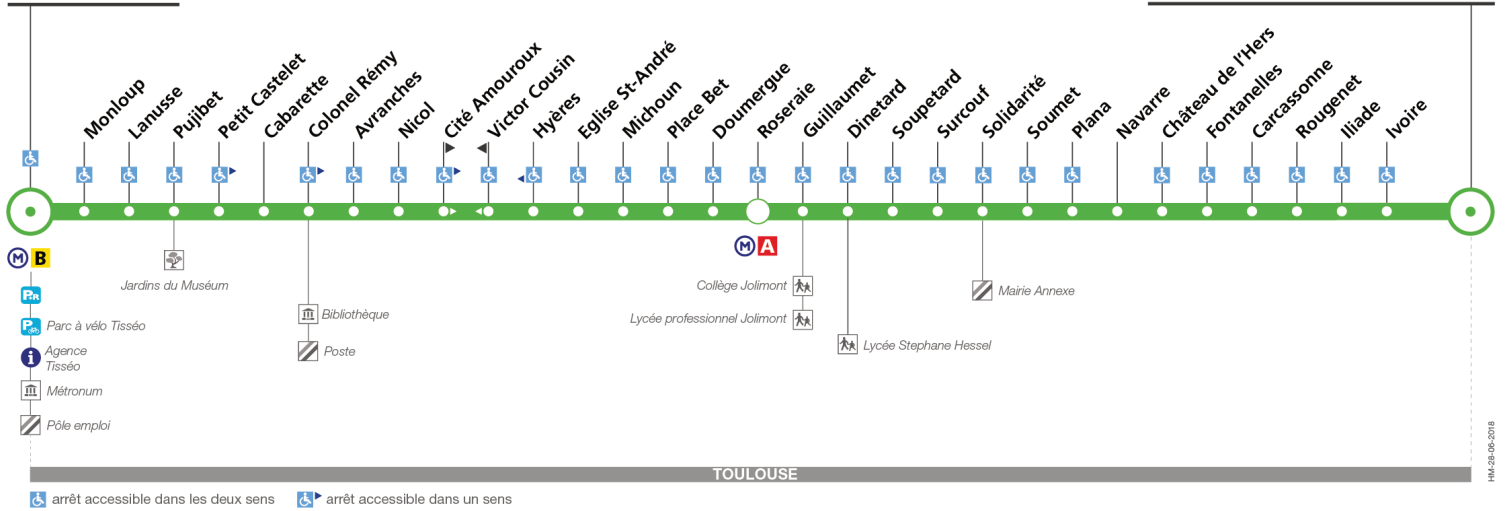

## Direction Place de l'Indépendance

du 3 septembre 2018  
au 30 juin 2019

### Borderouge

### Place de l'Indépendance

### Lundi à vendredi

Borderouge	05:25	05:50	06:10	06:30	06:45	06:55		19:00	19:10	19:25	19:40	19:55	20:15	20:35	21:00
Colonel Rémy	05:31	05:56	06:17	06:37	06:52	07:05	Entre 7 h et 19 h, temps d'attente max : 10 min	19:07	19:17	19:32	19:47	20:02	20:22	20:42	21:07
Roseraie	05:39	06:04	06:25	06:46	07:01	07:15		19:17	19:26	19:41	19:56	20:11	20:30	20:50	21:15
Soupetard	05:42	06:07	06:28	06:49	07:04	07:18		19:20	19:29	19:44	19:59	20:14	20:33	20:53	21:18
Plana	05:44	06:09	06:30	06:51	07:07	07:21		19:24	19:33	19:48	20:03	20:18	20:37	20:57	21:20
Place de l'Indépendance	05:49	06:14	06:35	06:56	07:12	07:26		19:30	19:39	19:53	20:08	20:23	20:42	21:02	21:25