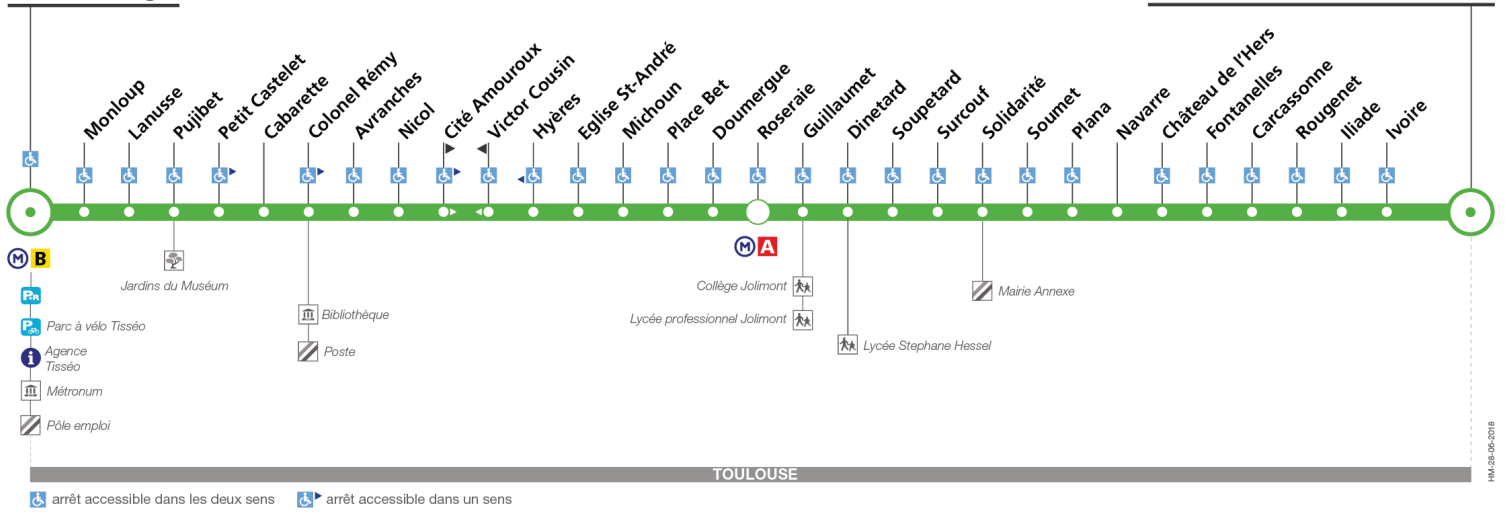

Horaires théoriques dépendant des conditions de circulation.
 Pour connaître les horaires en temps réel, vous pouvez consulter notre site www.tisseo.fr ou notre application mobile.

19

Direction Borderouge

du 5 novembre 2018
au 30 juin 2019

Borderouge

Place de l'Indépendance

Lundi à vendredi

Place de l'Indépendance	05:25	05:50	06:10	06:30	06:45	06:57		19:00	19:10	19:22	19:36	19:50	20:05	20:20	20:36	21:00
Plana	05:29	05:54	06:14	06:34	06:50	07:02	Entre 7 h et 19 h, temps d'attente max : 9 min	19:05	19:15	19:27	19:40	19:54	20:09	20:24	20:40	21:04
Soupertard	05:32	05:57	06:17	06:37	06:53	07:05		19:09	19:19	19:31	19:44	19:58	20:13	20:28	20:43	21:07
Roseraie	05:35	06:00	06:20	06:40	06:57	07:09		19:13	19:23	19:35	19:47	20:01	20:16	20:31	20:46	21:10
Colonel Rémy	05:41	06:06	06:26	06:47	07:04	07:16		19:22	19:32	19:44	19:56	20:10	20:25	20:39	20:54	21:18
Borderouge	05:47	06:12	06:32	06:54	07:11	07:23		19:28	19:38	19:50	20:02	20:16	20:31	20:45	21:00	21:24