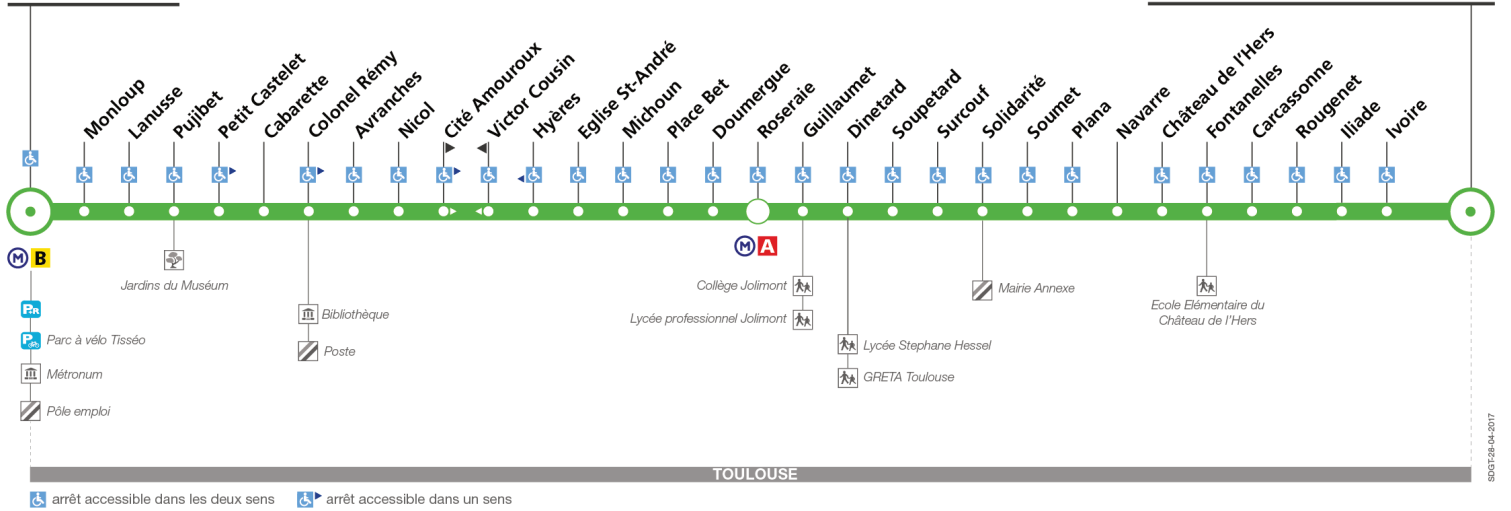

19

Direction Place de l'Indépendance

du 4 septembre 2017 au 1 juillet 2018

Borderouge

Place de l'Indépendance

Lundi à vendredi

Table of departure times for Monday to Friday, including a 10-minute wait time note between 7h and 19h.

19

Direction Borderouge

du 4 septembre 2017
au 1 juillet 2018

Borderouge

Place de l'Indépendance

Lundi à vendredi

Place de l'Indépendance	05:25	05:50	06:10	06:30	06:45	06:55		19:00	19:10	19:25	19:40	19:55	20:15	20:35	21:00
Plana	05:29	05:54	06:14	06:34	06:50	07:00	Entre 7 h et 19 h, temps d'attente max : 10 min	19:05	19:15	19:30	19:44	19:59	20:19	20:39	21:04
Soupertard	05:32	05:57	06:17	06:37	06:53	07:03		19:09	19:19	19:34	19:48	20:03	20:23	20:42	21:07
Roseraie	05:35	06:00	06:20	06:40	06:57	07:07		19:13	19:23	19:38	19:51	20:06	20:26	20:45	21:10
Colonel Rémy	05:41	06:06	06:26	06:47	07:04	07:14		19:22	19:32	19:47	20:00	20:15	20:34	20:53	21:18
Borderouge	05:47	06:12	06:32	06:54	07:11	07:21		19:28	19:38	19:53	20:06	20:21	20:40	20:59	21:24

Dimanche et jours fériés

Place de l'Indépendance	06:55	07:28	08:03	08:38	09:13	09:48	10:23	10:58	11:33	12:08	12:45	13:25	14:05	14:45	15:25	16:05	16:45	17:25	18:05	18:45	19:25	20:50
Plana	06:59	07:32	08:07	08:42	09:17	09:52	10:27	11:02	11:37	12:12	12:49	13:29	14:09	14:49	15:29	16:09	16:49	17:29	18:09	18:49	19:29	20:54
Soupertard	07:02	07:35	08:10	08:45	09:20	09:56	10:31	11:06	11:41	12:16	12:53	13:33	14:13	14:53	15:33	16:13	16:53	17:33	18:13	18:53	19:33	20:57
Roseraie	07:05	07:38	08:13	08:49	09:24	10:00	10:35	11:10	11:45	12:20	12:56	13:36	14:17	14:57	15:37	16:17	16:57	17:37	18:17	18:56	19:36	21:00
Colonel Rémy	07:11	07:44	08:19	08:55	09:30	10:06	10:41	11:16	11:51	12:26	13:02	13:42	14:24	15:04	15:44	16:24	17:05	17:45	18:25	19:04	19:44	21:06
Borderouge	07:17	07:50	08:25	09:01	09:36	10:12	10:47	11:22	11:57	12:32	13:08	13:48	14:30	15:10	15:50	16:30	17:11	17:51	18:31	19:10	19:50	21:11