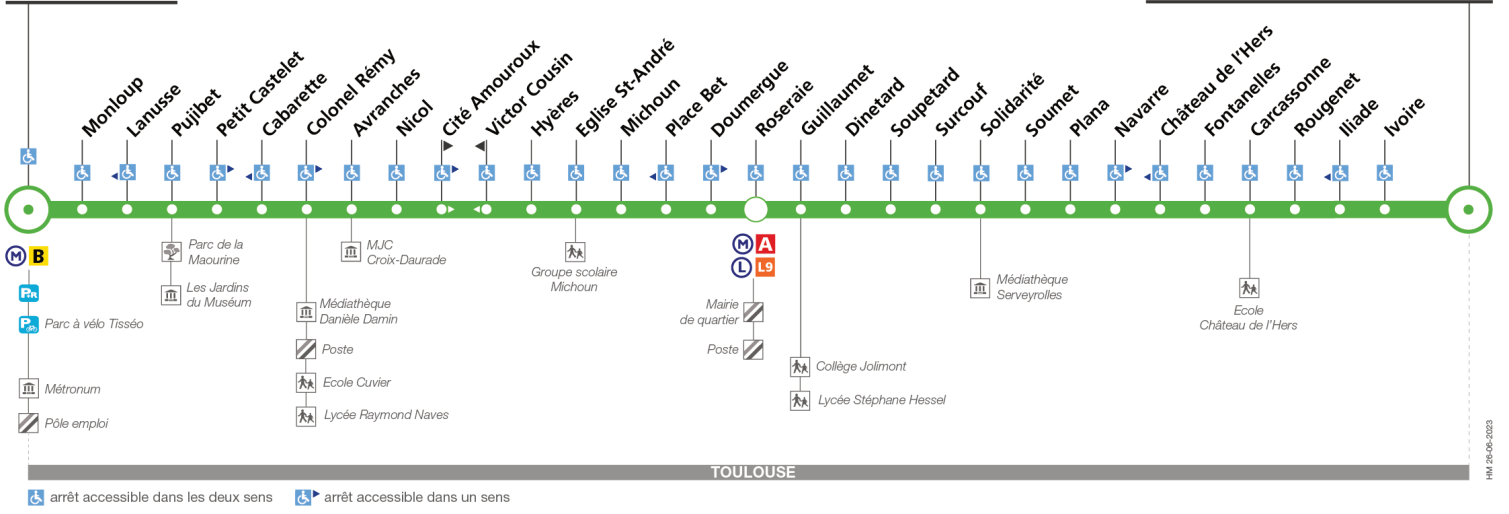

19

Direction Place de l'Indépendance

du 4 septembre 2023 au 7 juillet 2024

Borderouge

Place de l'Indépendance

Lundi à vendredi

Table of departure times for Monday to Friday, including a note about a passage every 8 minutes max between 7h and 19h.

Samedi

Table of departure times for Saturday, split into two sections.

Dimanche et jours fériés

Table of departure times for Sunday and public holidays, split into two sections.

Lundi à vendredi en vacances scolaires

Table of departure times for Monday to Friday during school holidays, including a note about a passage every 11 minutes max.

Horaires théoriques dépendant des conditions de circulation. Pour connaître les horaires en temps réel, vous pouvez consulter notre site www.tisseo.fr ou notre application mobile.