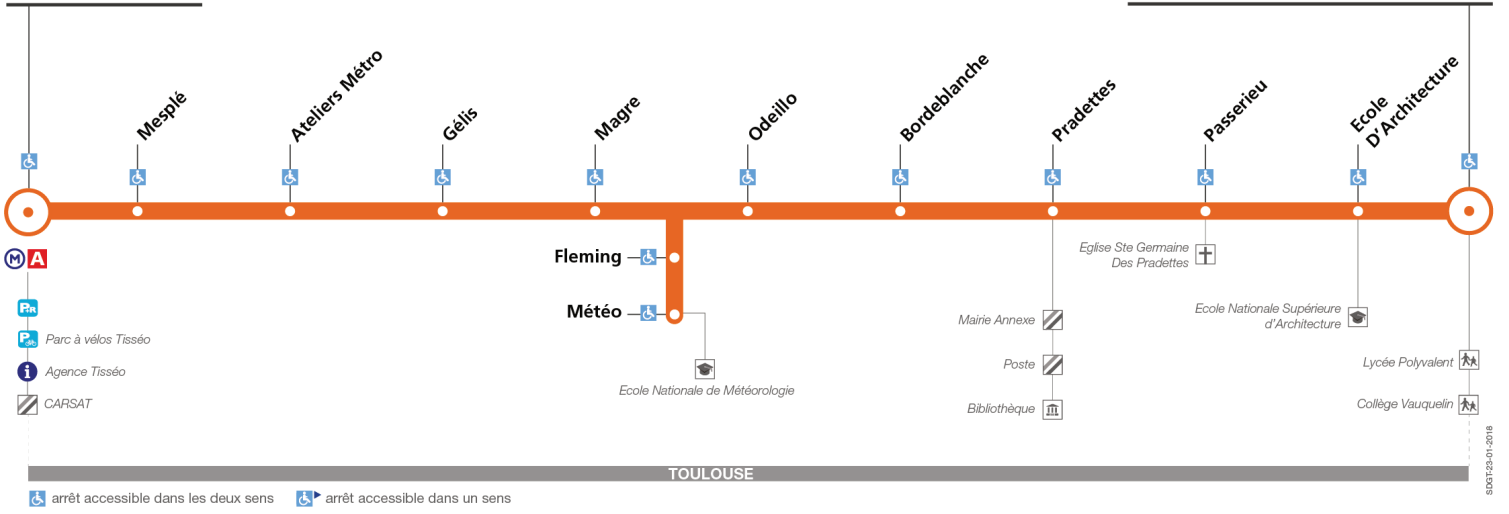

Horaires théoriques dépendant des conditions de circulation. Pour connaître les horaires en temps réel, vous pouvez consulter notre site www.tisseo.fr ou notre application mobile.

18

Direction Basso Cambo

du 25 juin 2018
au 2 septembre 2018

Basso Cambo

Cité Scolaire Rive Gauche

Lundi à vendredi du 25 juin au 6 juillet et du 27 au 31 août

| | | | | | | | | | | | | | | | | | | | | | | | | |
|---------------------------|-------|-------|-------|-------|-------|-------|-------|-------|-------|-------|-------|-------|-------|-------|-------|-------|-------|-------|-------|-------|-------|-------|-------|-------|
| Cité Scolaire Rive Gauche | 06:00 | 06:20 | 06:40 | 07:00 | 07:20 | 07:35 | 07:50 | 08:05 | 08:20 | 08:35 | 08:50 | 09:05 | 09:20 | 09:35 | 09:50 | 10:05 | 10:20 | 10:35 | 10:50 | 11:05 | 11:20 | 11:35 | 11:50 | 12:05 |
| Pradettes | 06:03 | 06:23 | 06:43 | 07:03 | 07:23 | 07:38 | 07:53 | 08:08 | 08:23 | 08:38 | 08:53 | 09:08 | 09:23 | 09:38 | 09:53 | 10:08 | 10:23 | 10:38 | 10:53 | 11:08 | 11:23 | 11:38 | 11:53 | 12:08 |
| Météo | 06:06 | 06:26 | 06:46 | 07:06 | 07:26 | 07:41 | 07:56 | 08:11 | 08:26 | 08:41 | 08:56 | 09:11 | 09:26 | 09:41 | 09:56 | 10:11 | 10:26 | 10:41 | 10:56 | 11:11 | 11:26 | 11:41 | 11:56 | 12:11 |
| Basso Cambo | 06:10 | 06:30 | 06:50 | 07:13 | 07:33 | 07:48 | 08:03 | 08:18 | 08:33 | 08:48 | 09:03 | 09:18 | 09:33 | 09:48 | 10:03 | 10:18 | 10:33 | 10:48 | 11:03 | 11:18 | 11:33 | 11:48 | 12:03 | 12:18 |