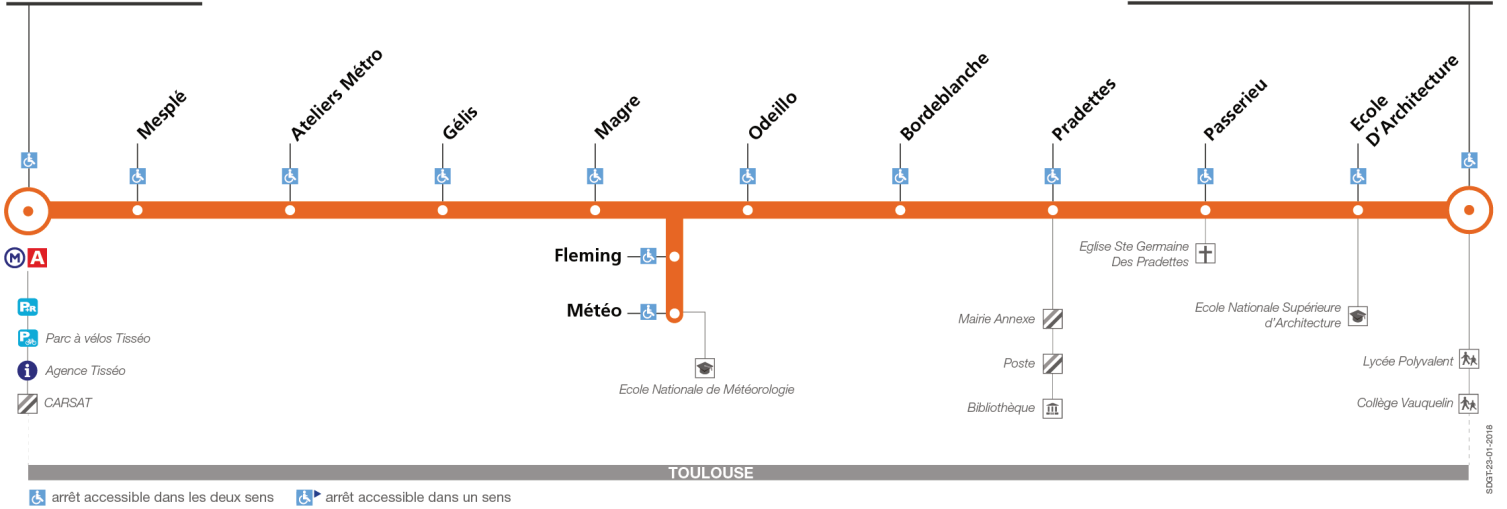

18

Direction Cité Scolaire Rive-Gauche

du 25 juin 2018
au 2 septembre 2018

Basso Cambou

Cité Scolaire Rive Gauche

Lundi à vendredi du 25 juin au 6 juillet et du 27 au 31 août

| | | | | | | | | | | | | | | | | | | | | | | | | |
|---------------------------|-------|-------|-------|-------|-------|-------|-------|-------|-------|-------|-------|-------|-------|-------|-------|-------|-------|-------|-------|-------|-------|-------|-------|-------|
| Basso Cambou | 06:05 | 06:25 | 06:45 | 07:00 | 07:15 | 07:30 | 07:45 | 08:00 | 08:15 | 08:30 | 08:45 | 09:00 | 09:15 | 09:30 | 09:45 | 10:00 | 10:15 | 10:30 | 10:45 | 11:00 | 11:15 | 11:30 | 11:45 | 12:00 |
| Météo | 06:08 | 06:28 | 06:48 | 07:05 | 07:20 | 07:35 | 07:50 | 08:05 | 08:20 | 08:35 | 08:50 | 09:05 | 09:20 | 09:35 | 09:50 | 10:05 | 10:20 | 10:35 | 10:50 | 11:05 | 11:20 | 11:35 | 11:50 | 12:05 |
| Pradettes | 06:11 | 06:31 | 06:51 | 07:09 | 07:24 | 07:39 | 07:54 | 08:09 | 08:24 | 08:39 | 08:54 | 09:09 | 09:24 | 09:39 | 09:54 | 10:09 | 10:24 | 10:39 | 10:54 | 11:09 | 11:24 | 11:39 | 11:54 | 12:09 |
| Cité Scolaire Rive Gauche | 06:14 | 06:34 | 06:54 | 07:13 | 07:28 | 07:43 | 07:58 | 08:13 | 08:28 | 08:43 | 08:58 | 09:13 | 09:28 | 09:43 | 09:58 | 10:13 | 10:28 | 10:43 | 10:58 | 11:13 | 11:28 | 11:43 | 11:58 | 12:13 |
| Basso Cambou | 12:15 | 12:30 | 12:45 | 13:00 | 13:15 | 13:30 | 13:45 | 14:00 | 14:15 | 14:30 | 14:45 | 15:00 | 15:15 | 15:30 | 15:45 | 16:00 | 16:15 | 16:30 | 16:45 | 17:00 | 17:15 | 17:30 | 17:45 | 18:00 |
| Météo | 12:20 | 12:35 | 12:50 | 13:05 | 13:20 | 13:35 | 13:50 | 14:05 | 14:20 | 14:35 | 14:50 | 15:05 | 15:20 | 15:35 | 15:50 | 16:05 | 16:20 | 16:35 | 16:50 | 17:05 | 17:20 | 17:35 | 17:50 | 18:05 |
| Pradettes | 12:24 | 12:39 | 12:54 | 13:09 | 13:24 | 13:39 | 13:54 | 14:09 | 14:24 | 14:39 | 14:54 | 15:09 | 15:24 | 15:39 | 15:54 | 16:09 | 16:24 | 16:39 | 16:54 | 17:09 | 17:24 | 17:39 | 17:54 | 18:09 |
| Cité Scolaire Rive Gauche | 12:28 | 12:43 | 12:58 | 13:13 | 13:28 | 13:43 | 13:58 | 14:13 | 14:28 | 14:43 | 14:58 | 15:13 | 15:28 | 15:43 | 15:58 | 16:13 | 16:28 | 16:43 | 16:58 | 17:13 | 17:28 | 17:43 | 17:58 | 18:13 |
| Basso Cambou | 18:15 | 18:30 | 18:45 | 19:00 | 19:15 | 19:30 | 19:45 | 20:00 | 20:20 | 20:40 | 21:00 | 21:40 | 22:20 | 23:00 | 23:40 | 00:20 | 01:00 | | | | | | | |
| Météo | 18:20 | 18:35 | 18:50 | 19:05 | 19:20 | 19:35 | 19:50 | 20:04 | 20:24 | 20:44 | 21:04 | 21:44 | 22:24 | 23:04 | 23:44 | 00:24 | 01:04 | | | | | | | |
| Pradettes | 18:24 | 18:39 | 18:54 | 19:09 | 19:24 | 19:39 | 19:54 | 20:07 | 20:27 | 20:47 | 21:07 | 21:47 | 22:27 | 23:07 | 23:47 | 00:27 | 01:07 | | | | | | | |
| Cité Scolaire Rive Gauche | 18:28 | 18:43 | 18:58 | 19:13 | 19:28 | 19:43 | 19:58 | 20:11 | 20:31 | 20:51 | 21:11 | 21:51 | 22:31 | 23:11 | 23:51 | 00:31 | 01:11 | | | | | | | |