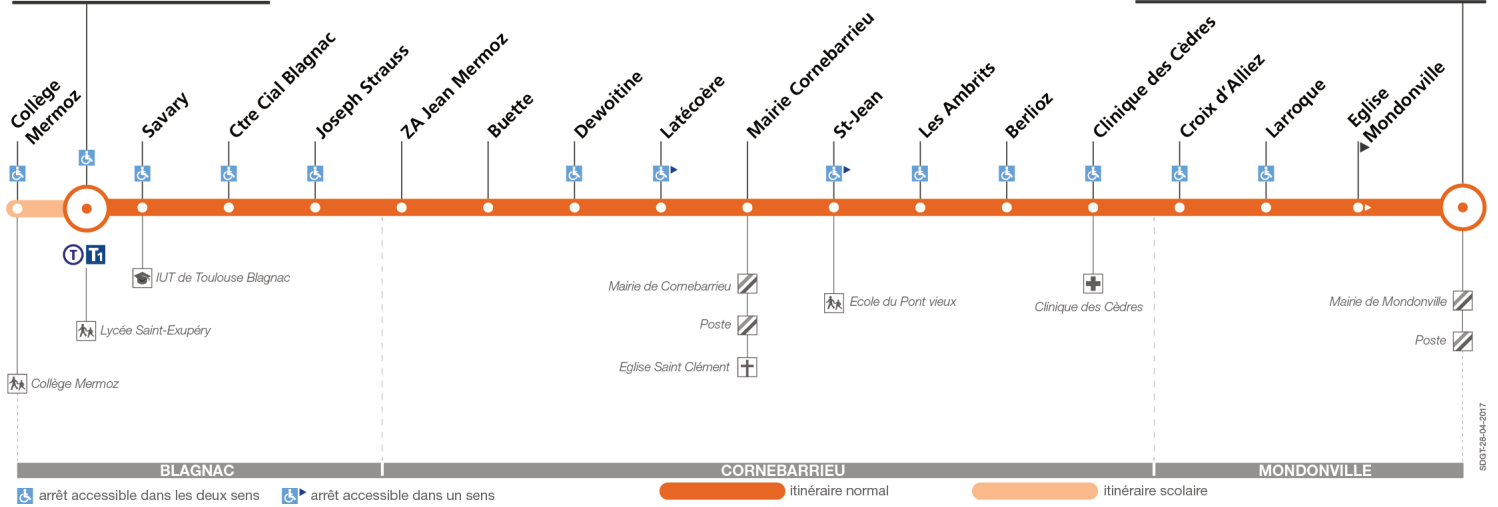

17

Direction Andromède - Lycée

du 3 septembre 2018
au 7 juillet 2019

Andromède-Lycée

Mondonville Foyer Rural

Lundi à vendredi

Mondonville Foyer Rural	06:45	07:00	07:15	07:26	07:50	08:10	08:25	08:50	16:05	16:30	16:50	17:10	17:25	17:45	18:05	18:25	18:50
Clinique des Cèdres	06:50	07:05	07:20	07:31	07:55	08:15	08:30	08:55	16:10	16:35	16:55	17:15	17:30	17:50	18:10	18:30	18:55
Mairie Cornebarrieu	06:57	07:12	07:27	07:38	08:02	08:22	08:37	09:02	16:15	16:40	17:00	17:20	17:35	17:55	18:15	18:35	19:00
Latécoère	07:00	07:15	07:30	07:41	08:04	08:24	08:40	09:04	16:17	16:42	17:02	17:22	17:37	17:57	18:17	18:37	19:02
Joseph Strauss	07:07	07:22	07:37	07:48	08:10	08:30	08:47	09:10	16:23	16:48	17:08	17:28	17:43	18:03	18:23	18:43	19:08
Andromède-Lycée	07:12	07:27	07:44	07:55	08:15	08:35	08:52	09:15	16:28	16:53	17:13	17:33	17:48	18:08	18:28	18:48	19:13
Collège Mermoz	-	07:32	-	-	-	-	-	-	-	-	-	-	-	-	-	-	-

Horaires théoriques dépendant des conditions de circulation.
Pour connaître les horaires en temps réel, vous pouvez consulter notre site www.tisseo.fr ou notre application mobile.

Attention : la ligne 17 ne circule pas pendant les vacances scolaires