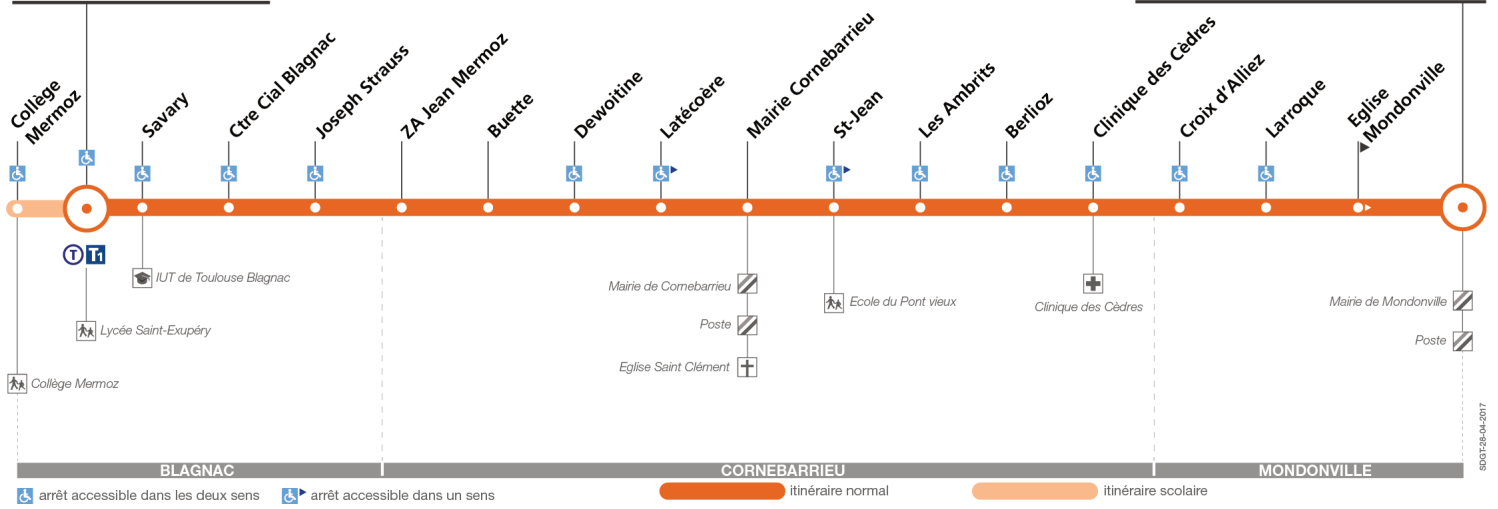

Notes: @ Sauf le mercredi m Uniquement le mercredi

Attention : la ligne 17 ne circule pas pendant les vacances scolaires

17

Direction Andromède - Lycée

du 5 mars 2018
au 8 juillet 2018

Andromède-Lycée

Mondonville Foyer Rural

Lundi à vendredi

Mondonville Foyer Rural	06:45	07:00	07:15	07:26	07:50	08:10	08:25	08:50	16:05	16:30	16:50	17:10	17:25	17:45	18:05	18:25	18:50
Clinique des Cèdres	06:50	07:05	07:20	07:31	07:55	08:15	08:30	08:55	16:10	16:35	16:55	17:15	17:30	17:50	18:10	18:30	18:55
Mairie Cornebarrieu	06:57	07:12	07:27	07:38	08:02	08:22	08:37	09:02	16:15	16:40	17:00	17:20	17:35	17:55	18:15	18:35	19:00
Latécoère	07:00	07:15	07:30	07:41	08:04	08:24	08:40	09:04	16:17	16:42	17:02	17:22	17:37	17:57	18:17	18:37	19:02
Joseph Strauss	07:07	07:22	07:37	07:48	08:10	08:30	08:47	09:10	16:23	16:48	17:08	17:28	17:43	18:03	18:23	18:43	19:08
Andromède-Lycée	07:12	07:27	07:44	07:55	08:15	08:35	08:52	09:15	16:28	16:53	17:13	17:33	17:48	18:08	18:28	18:48	19:13
Collège Mermoz	-	07:32	-	-	-	-	-	-	-	-	-	-	-	-	-	-	-