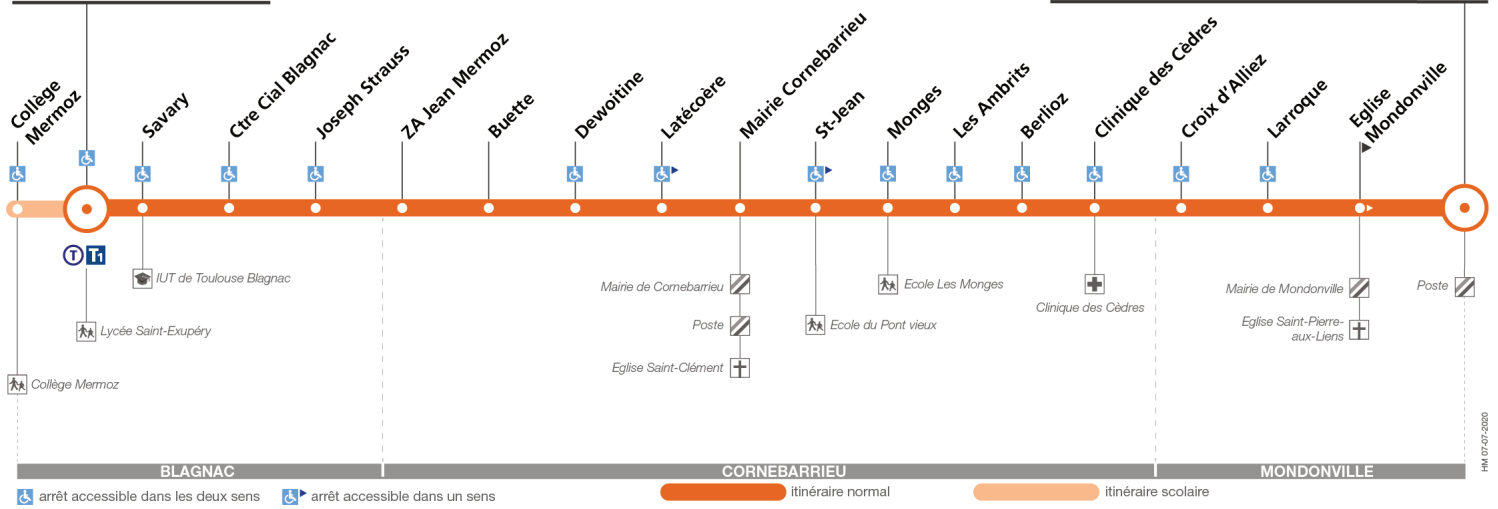

17

Direction Andromède - Lycée

du 31 août 2020
au 4 juillet 2021

Andromède-Lycée

Mondonville Parc de la Tuilerie

Lundi à vendredi

Mondonville Parc de la Tuilerie	06:45	07:00	07:10	07:23	07:45	08:15	08:30	08:50	16:05	16:30	16:50	17:10	17:25	17:50	18:05	18:30	18:50
Larroque	06:47	07:02	07:12	07:25	07:47	08:17	08:32	08:52	16:07	16:32	16:52	17:12	17:27	17:52	18:07	18:32	18:52
Clinique des Cèdres	06:50	07:05	07:15	07:28	07:50	08:20	08:35	08:55	16:10	16:35	16:55	17:15	17:30	17:55	18:10	18:35	18:55
Les Ambrits	06:53	07:08	07:18	07:31	07:53	08:23	08:38	08:58	16:12	16:37	16:57	17:17	17:32	17:57	18:12	18:37	18:57
Mairie Cornebarrieu	07:00	07:15	07:26	07:39	08:00	08:30	08:45	09:04	16:17	16:42	17:02	17:22	17:37	18:02	18:17	18:42	19:02
Latécoère	07:03	07:18	07:29	07:42	08:03	08:33	08:48	09:06	16:19	16:44	17:04	17:24	17:39	18:04	18:19	18:44	19:04
Joseph Strauss	07:10	07:25	07:36	07:49	08:10	08:40	08:55	09:12	16:25	16:50	17:10	17:30	17:45	18:10	18:25	18:50	19:10
Andromède-Lycée	07:14	07:32	07:43	07:56	08:14	08:44	08:59	09:16	16:29	16:54	17:14	17:34	17:49	18:14	18:29	18:54	19:14
Collège Mermoz	-	07:38	-	-	-	-	-	-	-	-	-	-	-	-	-	-	-

Horaires théoriques dépendant des conditions de circulation.

Pour connaître les horaires en temps réel, vous pouvez consulter notre site www.tisseo.fr ou notre application mobile.

Attention : La ligne 17 ne circule pas pendant les vacances scolaires