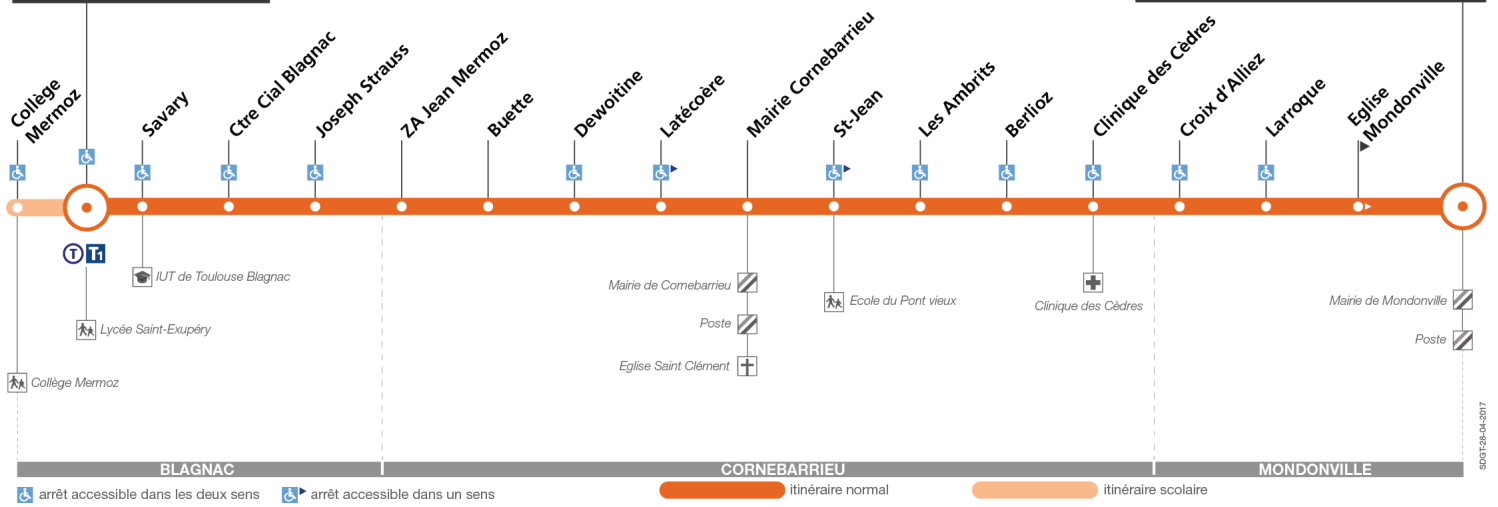

17

Direction Mondonville Foyer Rural

du 5 mars 2018
au 8 juillet 2018

Andromède-Lycée

Mondonville Foyer Rural

Lundi à vendredi

	-		-		-		-		m		m		-		-		m		e		-		-		-	
Collège Mermoz	-	-	-	-	-	-	-	-	-	12:25	13:25	-	-	-	-	-	-	17:00	-	-	-	-	-	-	-	-
Andromède-Lycée	06:45	07:01	07:20	07:40	07:55	08:20	08:40	08:55	12:30	13:30	15:35	15:55	16:15	16:40	17:05	17:05	17:20	17:45	17:55	18:15	18:45	-	-	-	-	-
Joseph Strauss	06:49	07:05	07:24	07:44	08:00	08:24	08:44	08:59	12:35	13:35	15:39	16:00	16:20	16:46	17:11	17:11	17:26	17:51	18:01	18:20	18:49	-	-	-	-	-
Latécoère	06:55	07:11	07:30	07:50	08:07	08:30	08:50	09:05	12:42	13:42	15:45	16:07	16:27	16:54	17:21	17:21	17:36	18:01	18:11	18:27	18:55	-	-	-	-	-
Mairie Cornebarrieu	06:57	07:13	07:32	07:52	08:09	08:32	08:52	09:07	12:44	13:44	15:47	16:09	16:29	16:56	17:23	17:23	17:38	18:03	18:13	18:29	18:57	-	-	-	-	-
Clinique des Cèdres	07:03	07:19	07:38	07:58	08:16	08:38	08:58	09:13	12:51	13:51	15:53	16:16	16:36	17:04	17:32	17:32	17:47	18:12	18:22	18:36	19:03	-	-	-	-	-
Mondonville Foyer Rural	07:10	07:26	07:45	08:05	08:24	08:45	09:05	09:20	12:59	13:59	16:00	16:24	16:44	17:14	17:42	17:42	17:57	18:22	18:32	18:44	19:10	-	-	-	-	-

Notes: @ Sauf le mercredi m Uniquement le mercredi

Attention : la ligne 17 ne circule pas pendant les vacances scolaires

17

Direction Andromède - Lycée

du 5 mars 2018
au 8 juillet 2018

Andromède-Lycée

Mondonville Foyer Rural