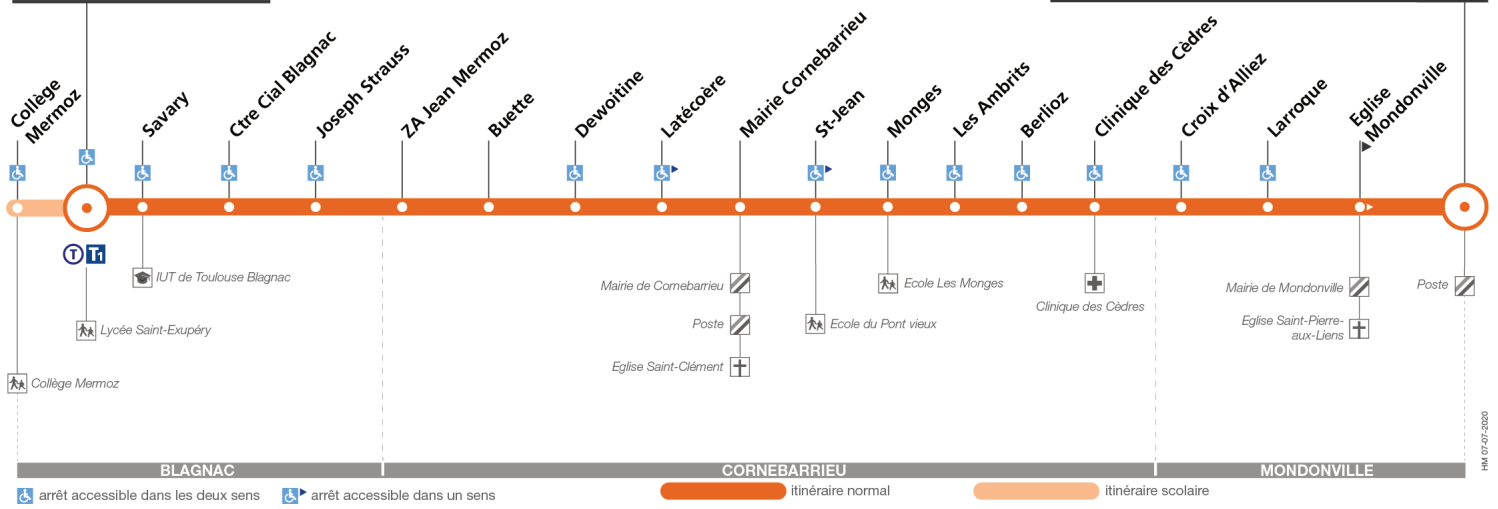

17

Direction Mondonville Parc de la Tuilerie

du 4 octobre 2021
au 6 juillet 2022

Andromède-Lycée

Mondonville Parc de la Tuilerie

Lundi à vendredi

	-		-		-		-		m		m		-		m		e		-		-		-	
Collège Mermoz	-	-	-	-	-	-	-	-	12:25	13:25	-	-	-	-	17:00	-	-	-	-	-	-	-	-	-
Andromède-Lycée	06:40	06:55	07:15	07:45	08:00	08:20	08:45	09:00	12:30	13:30	15:35	15:55	16:15	16:45	17:05	17:05	17:20	17:45	17:55	18:15	18:45	-	-	-
Joseph Strauss	06:44	06:59	07:19	07:49	08:04	08:24	08:49	09:04	12:35	13:35	15:39	15:59	16:20	16:51	17:11	17:11	17:26	17:51	18:01	18:21	18:49	-	-	-
Latécoère	06:50	07:05	07:25	07:55	08:10	08:30	08:55	09:10	12:42	13:42	15:45	16:06	16:27	16:59	17:21	17:21	17:36	18:01	18:11	18:31	18:55	-	-	-
Mairie Cornebarrieu	06:52	07:07	07:27	07:57	08:12	08:32	08:57	09:12	12:44	13:44	15:47	16:08	16:29	17:01	17:23	17:23	17:38	18:03	18:13	18:32	18:57	-	-	-
Les Ambrits	06:56	07:11	07:31	08:01	08:18	08:36	09:01	09:16	12:49	13:49	15:51	16:13	16:34	17:07	17:30	17:30	17:45	18:10	18:20	18:36	19:01	-	-	-
Clinique des Cèdres	07:00	07:15	07:35	08:05	08:23	08:40	09:05	09:20	12:53	13:53	15:55	16:18	16:39	17:12	17:36	17:36	17:51	18:16	18:26	18:40	19:05	-	-	-
Larroque	07:03	07:18	07:38	08:08	08:26	08:43	09:08	09:23	12:56	13:56	15:58	16:21	16:42	17:16	17:40	17:40	17:55	18:20	18:30	18:42	19:08	-	-	-
Mondonville Parc de la Tuilerie	07:07	07:22	07:42	08:12	08:30	08:47	09:12	09:27	13:01	14:01	16:02	16:26	16:47	17:22	17:46	17:46	18:01	18:26	18:36	18:46	19:12	-	-	-

Notes: **m** Sauf le mercredi **e** Uniquement le mercredi

Attention : la ligne 17 ne circule pas pendant les vacances scolaires

17

Direction Andromède - Lycée

du 4 octobre 2021
au 6 juillet 2022

Andromède-Lycée

Horaires théoriques dépendant des conditions de circulation.

Pour connaître les horaires en temps réel, vous pouvez consulter notre site www.tisseo.fr ou notre application mobile.

Attention : la ligne 17 ne circule pas pendant les vacances scolaires