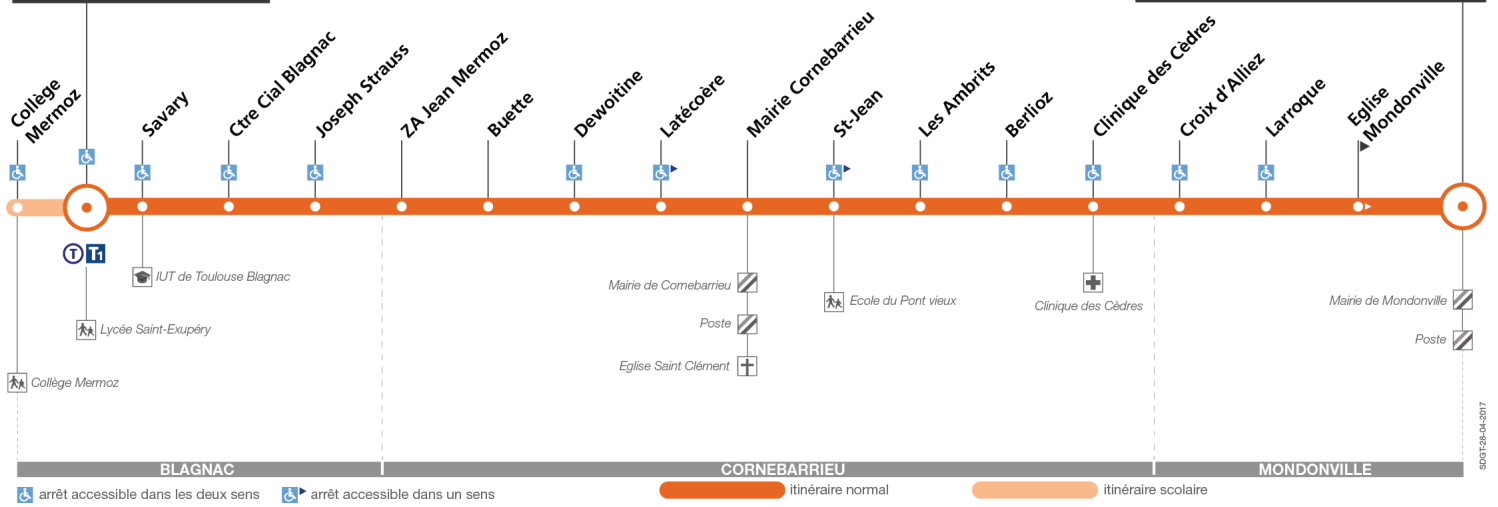

17

Direction Mondonville Foyer Rural

du 5 mars 2018
au 8 juillet 2018

Andromède-Lycée

Mondonville Foyer Rural

Lundi à vendredi

	-		-		-		-		m		m		-		-		m		e		-		-		-	
Collège Mermoz	-	-	-	-	-	-	-	-	-	12:25	13:25	-	-	-	-	-	-	17:00	-	-	-	-	-	-	-	-
Andromède-Lycée	06:45	07:01	07:20	07:40	07:55	08:20	08:40	08:55	12:30	13:30	15:35	15:55	16:15	16:40	17:05	17:05	17:20	17:45	17:55	18:15	18:45	-	-	-	-	-
Joseph Strauss	06:49	07:05	07:24	07:44	08:00	08:24	08:44	08:59	12:35	13:35	15:39	16:00	16:20	16:46	17:11	17:11	17:26	17:51	18:01	18:20	18:49	-	-	-	-	-
Latécoère	06:55	07:11	07:30	07:50	08:07	08:30	08:50	09:05	12:42	13:42	15:45	16:07	16:27	16:54	17:21	17:21	17:36	18:01	18:11	18:27	18:55	-	-	-	-	-
Mairie Cornebarrieu	06:57	07:13	07:32	07:52	08:09	08:32	08:52	09:07	12:44	13:44	15:47	16:09	16:29	16:56	17:23	17:23	17:38	18:03	18:13	18:29	18:57	-	-	-	-	-
Clinique des Cèdres	07:03	07:19	07:38	07:58	08:16	08:38	08:58	09:13	12:51	13:51	15:53	16:16	16:36	17:04	17:32	17:32	17:47	18:12	18:22	18:36	19:03	-	-	-	-	-
Mondonville Foyer Rural	07:10	07:26	07:45	08:05	08:24	08:45	09:05	09:20	12:59	13:59	16:00	16:24	16:44	17:14	17:42	17:42	17:57	18:22	18:32	18:44	19:10	-	-	-	-	-

Notes: @ Sauf le mercredi m Uniquement le mercredi

Attention : la ligne 17 ne circule pas pendant les vacances scolaires