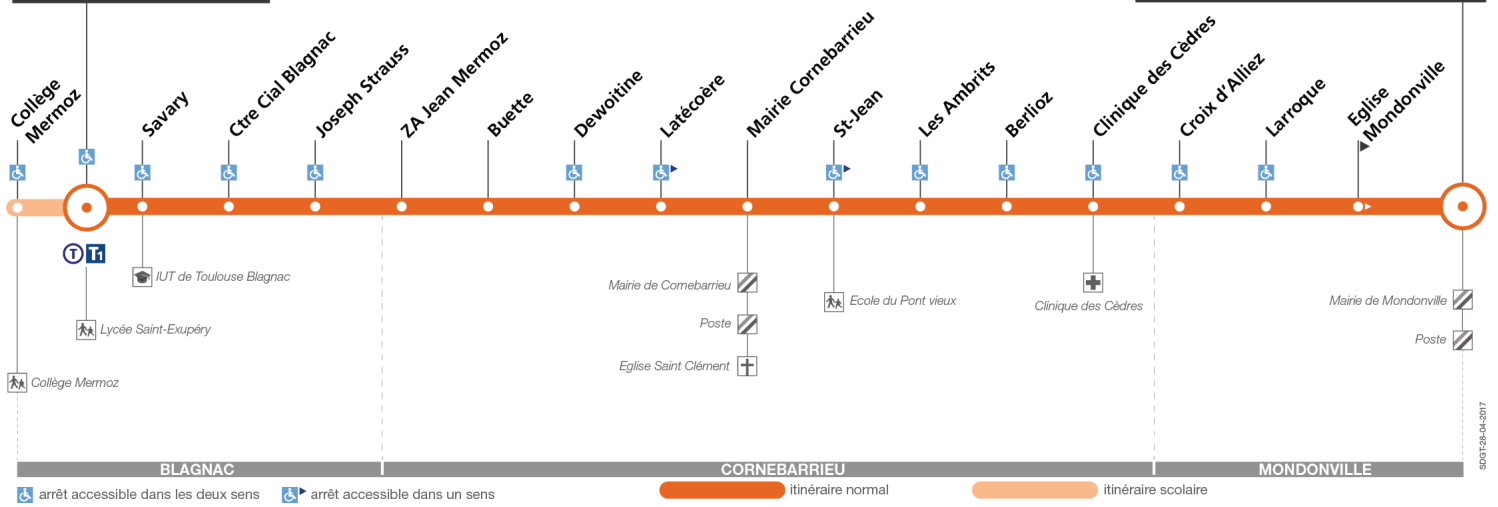

17

Direction Mondonville Foyer Rural

du 3 septembre 2018
au 7 juillet 2019

Andromède-Lycée

Mondonville Foyer Rural

Lundi à vendredi

	-		-		-		-		m		m		-		e		m		-		-		-	
Collège Mermoz	-	-	-	-	-	-	-	-	12:25	13:25	-	-	-	-	17:00	-	-	-	-	-	-	-	-	-
Andromède-Lycée	06:45	07:01	07:20	07:40	07:55	08:20	08:40	08:55	12:30	13:30	15:35	15:55	16:15	16:40	17:05	17:05	17:20	17:45	17:55	18:15	18:45	-	-	-
Joseph Strauss	06:49	07:05	07:24	07:44	08:00	08:24	08:44	08:59	12:35	13:35	15:39	16:00	16:20	16:46	17:11	17:11	17:26	17:51	18:01	18:20	18:49	-	-	-
Latécoère	06:55	07:11	07:30	07:50	08:07	08:30	08:50	09:05	12:42	13:42	15:45	16:07	16:27	16:54	17:21	17:21	17:36	18:01	18:11	18:27	18:55	-	-	-
Mairie Cornebarrieu	06:57	07:13	07:32	07:52	08:09	08:32	08:52	09:07	12:44	13:44	15:47	16:09	16:29	16:56	17:23	17:23	17:38	18:03	18:13	18:29	18:57	-	-	-
Clinique des Cèdres	07:03	07:19	07:38	07:58	08:16	08:38	08:58	09:13	12:51	13:51	15:53	16:16	16:36	17:04	17:32	17:32	17:47	18:12	18:22	18:36	19:03	-	-	-
Mondonville Foyer Rural	07:10	07:26	07:45	08:05	08:24	08:45	09:05	09:20	12:59	13:59	16:00	16:24	16:44	17:14	17:42	17:42	17:57	18:22	18:32	18:44	19:10	-	-	-

Notes: e Sauf le mercredi m Uniquement le mercredi

Attention : la ligne 17 ne circule pas pendant les vacances scolaires

17

Direction Andromède - Lycée

du 3 septembre 2018
au 7 juillet 2019

Andromède-Lycée