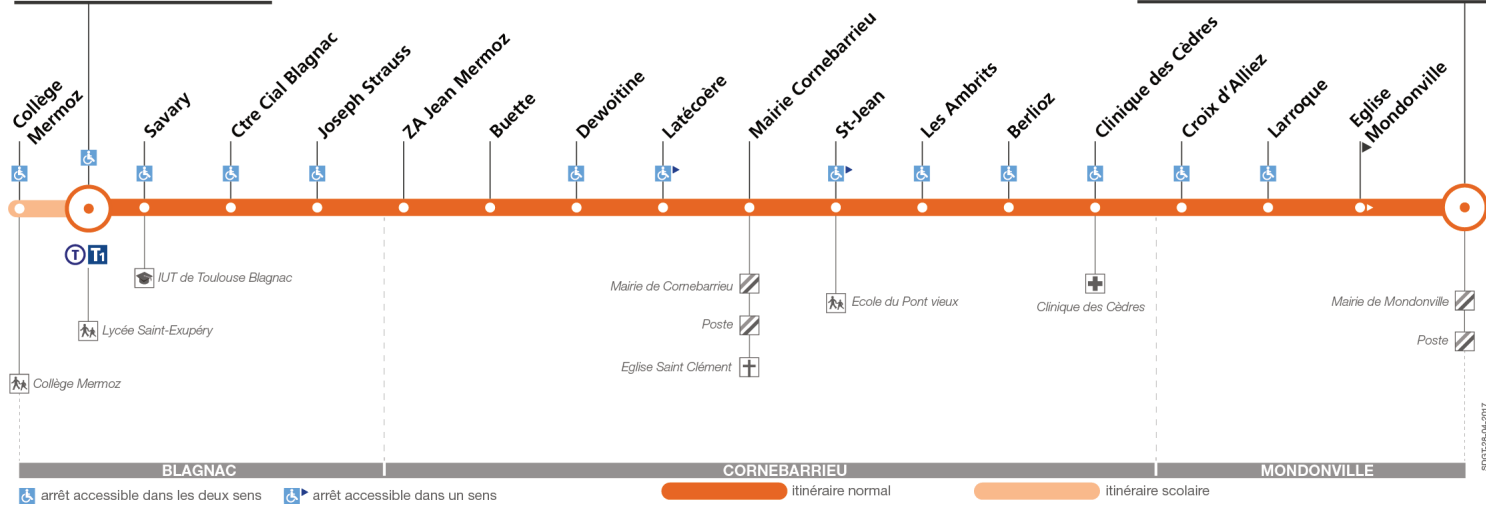

17

Direction Andromède - Lycée

du 4 septembre 2017
au 8 juillet 2018

Andromède-Lycée

Mondonville Foyer Rural

Lundi à vendredi

Mondonville Foyer Rural	06:45	07:00	07:15	07:30	07:50	08:10	08:30	08:50	16:05	16:30	16:50	17:10	17:25	17:45	18:05	18:25	18:50
Clinique des Cèdres	06:50	07:05	07:20	07:35	07:55	08:15	08:35	08:55	16:10	16:35	16:55	17:15	17:30	17:50	18:10	18:30	18:55
Mairie Cornebarrieu	06:57	07:12	07:27	07:42	08:02	08:22	08:42	09:02	16:15	16:40	17:00	17:20	17:35	17:55	18:15	18:35	19:00
Latécoère	07:00	07:15	07:30	07:45	08:04	08:24	08:45	09:04	16:17	16:42	17:02	17:22	17:37	17:57	18:17	18:37	19:02
Joseph Strauss	07:07	07:22	07:37	07:52	08:10	08:30	08:52	09:10	16:23	16:48	17:08	17:28	17:43	18:03	18:23	18:43	19:08
Andromède-Lycée	07:12	07:27	07:44	07:59	08:15	08:35	08:57	09:15	16:28	16:53	17:13	17:33	17:48	18:08	18:28	18:48	19:13
Collège Mermoz	-	07:32	-	-	-	-	-	-	-	-	-	-	-	-	-	-	-

Attention : la ligne 17 ne circule pas pendant les vacances scolaires