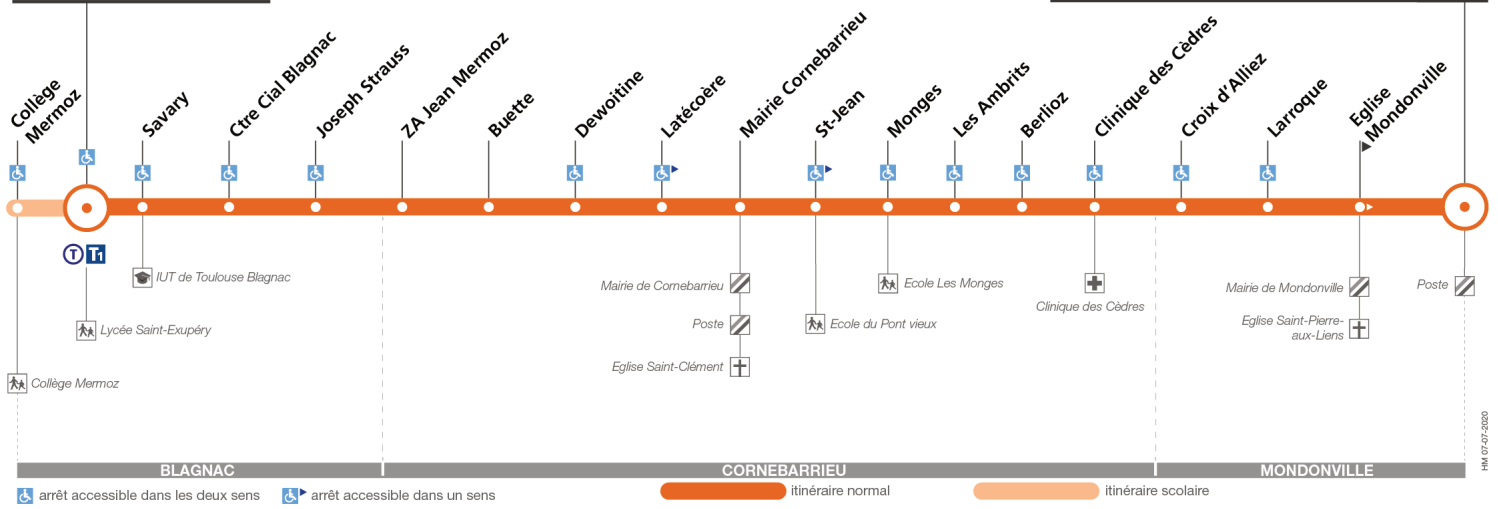

17

Direction Mondonville Parc de la Tuilerie

du 31 août 2020
au 4 juillet 2021

Andromède-Lycée

Mondonville Parc de la Tuilerie

Lundi à vendredi

	-		-		-		-		-		m		m		-		e		-		-		-	
Collège Mermoz	-	-	-	-	-	-	-	-	-	-	12:25	13:25	-	-	-	-	17:00	-	-	-	-	-	-	-
Andromède-Lycée	06:40	06:55	07:15	07:45	08:00	08:20	08:45	09:00	12:30	13:30	15:35	15:55	16:15	16:45	17:05	17:20	17:45	17:55	18:15	18:45	-	-	-	-
Joseph Strauss	06:44	06:59	07:19	07:49	08:04	08:24	08:49	09:04	12:35	13:35	15:39	15:59	16:20	16:51	17:11	17:26	17:51	18:01	18:21	18:49	-	-	-	-
Latécoère	06:50	07:05	07:25	07:55	08:10	08:30	08:55	09:10	12:42	13:42	15:45	16:06	16:27	16:59	17:21	17:36	18:01	18:11	18:31	18:55	-	-	-	-
Mairie Cornebarrieu	06:52	07:07	07:27	07:57	08:12	08:32	08:57	09:12	12:44	13:44	15:47	16:08	16:29	17:01	17:23	17:38	18:03	18:13	18:32	18:57	-	-	-	-
Les Ambrits	06:56	07:11	07:31	08:01	08:18	08:36	09:01	09:16	12:49	13:49	15:51	16:13	16:34	17:07	17:30	17:45	18:10	18:20	18:36	19:01	-	-	-	-
Clinique des Cèdres	07:00	07:15	07:35	08:05	08:23	08:40	09:05	09:20	12:53	13:53	15:55	16:18	16:39	17:12	17:36	17:51	18:16	18:26	18:40	19:05	-	-	-	-
Larroque	07:03	07:18	07:38	08:08	08:26	08:43	09:08	09:23	12:56	13:56	15:58	16:21	16:42	17:16	17:40	17:55	18:20	18:30	18:42	19:08	-	-	-	-
Mondonville Parc de la Tuilerie	07:07	07:22	07:42	08:12	08:30	08:47	09:12	09:27	13:01	14:01	16:02	16:26	16:47	17:22	17:46	18:01	18:26	18:36	18:46	19:12	-	-	-	-

Notes
a Sauf le mercredi
m Uniquement le mercredi

Attention : La ligne 17 ne circule pas pendant les vacances scolaires