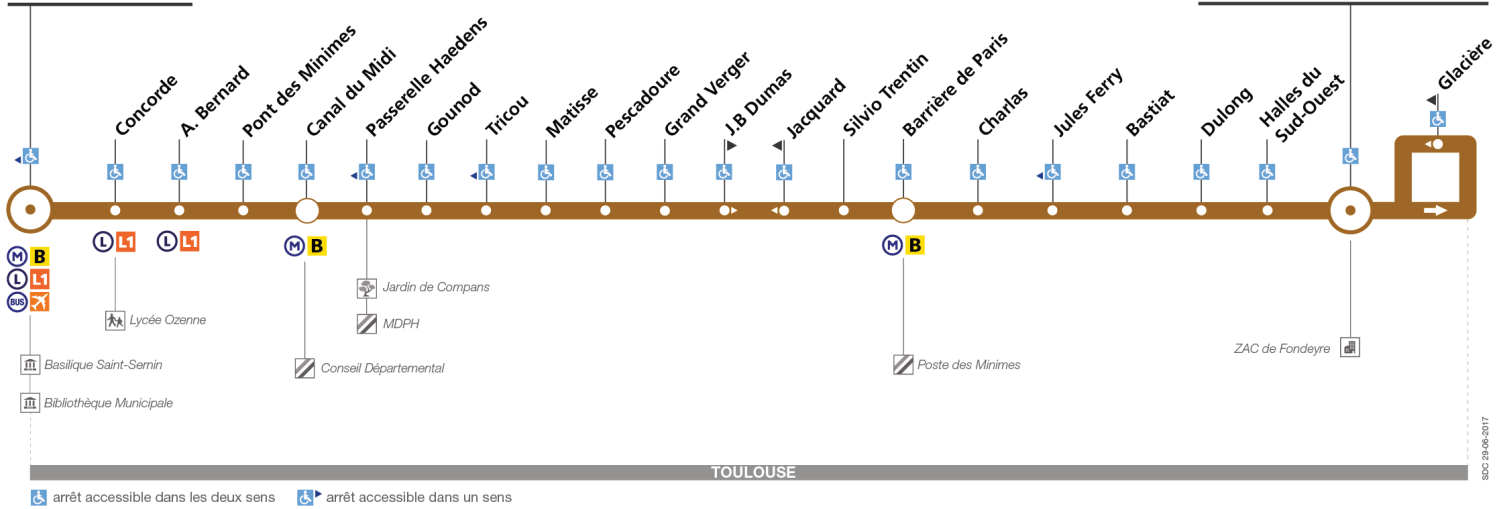

15

Direction Etats-Unis Fondeyre

du 4 septembre 2017
au 24 juin 2018

Jeanne d'Arc

Etats-Unis Fondeyre

Lundi à vendredi

Jeanne d'Arc	06:25	06:47	07:09	07:27	07:45	08:05	08:25	08:47	09:10	09:34	09:59	10:23	10:48	11:12	11:37	12:02	12:27	12:52	13:13	13:38	14:03	14:28	14:53	15:18
Pont des Minimes	06:28	06:50	07:13	07:31	07:50	08:10	08:30	08:52	09:15	09:39	10:04	10:28	10:53	11:17	11:42	12:07	12:32	12:57	13:18	13:43	14:08	14:33	14:58	15:23
Tricou	06:32	06:54	07:18	07:36	07:56	08:16	08:37	08:59	09:20	09:44	10:09	10:33	10:58	11:22	11:47	12:12	12:37	13:02	13:23	13:48	14:13	14:38	15:03	15:28
Barrière de Paris	06:38	07:01	07:26	07:46	08:08	08:28	08:49	09:06	09:27	09:51	10:16	10:40	11:05	11:29	11:55	12:22	12:44	13:09	13:31	13:57	14:22	14:47	15:12	15:37
Etats-Unis Fondeyre	06:42	07:06	07:31	07:51	08:14	08:34	08:55	09:12	09:33	09:57	10:22	10:46	11:11	11:35	12:01	12:28	12:49	13:14	13:37	14:03	14:28	14:53	15:18	15:43
Jeanne d'Arc	15:43	16:08	16:33	16:58	17:19	17:40	18:01	18:22	18:42	19:02	19:25	19:54	20:24	21:00										
Pont des Minimes	15:48	16:13	16:38	17:05	17:26	17:47	18:07	18:28	18:47	19:07	19:30	19:58	20:28	21:04										
Tricou	15:54	16:19	16:44	17:15	17:36	17:53	18:13	18:34	18:53	19:13	19:36	20:03	20:32	21:08										
Barrière de Paris	16:04	16:29	16:54	17:27	17:48	18:03	18:23	18:43	19:02	19:21	19:43	20:10	20:38	21:14										
Etats-Unis Fondeyre	16:10	16:35	17:00	17:33	17:54	18:09	18:29	18:47	19:06	19:25	19:47	20:14	20:42	21:18										

Samedi

Jeanne d'Arc	06:50	07:15	07:40	08:05	08:30	08:55	09:20	09:45	10:10	10:35	11:00	11:25	11:50	12:15	12:42	13:09	13:36	14:03	14:30	14:57	15:24	15:51	16:18	16:45
Pont des Minimes	06:53	07:18	07:43	08:08	08:34	08:59	09:24	09:50	10:15	10:40	11:05	11:30	11:55	12:20	12:47	13:14	13:41	14:08	14:35	15:02	15:29	15:56	16:23	16:50
Tricou	06:57	07:22	07:47	08:12	08:38	09:03	09:28	09:55	10:20	10:45	11:10	11:35	12:00	12:25	12:52	13:19	13:46	14:13	14:40	15:07	15:34	16:01	16:28	16:55
Barrière de Paris	07:02	07:27	07:53	08:18	08:44	09:10	09:35	10:02	10:27	10:52	11:18	11:43	12:08	12:32	12:59	13:25	13:52	14:19	14:46	15:13	15:41	16:08	16:35	17:02
Etats-Unis Fondeyre	07:06	07:31	07:57	08:22	08:48	09:14	09:39	10:06	10:31	10:57	11:23	11:48	12:13	12:37	13:04	13:30	13:57	14:24	14:51	15:18	15:46	16:13	16:40	17:07
Jeanne d'Arc	17:12	17:37	18:02	18:27	18:52	19:17	19:42	20:40																
Pont des Minimes	17:17	17:42	18:07	18:32	18:57	19:22	19:47	20:44																
Tricou	17:22	17:47	18:12	18:37	19:02	19:27	19:52	20:49																
Barrière de Paris	17:29	17:54	18:19	18:44	19:09	19:34	19:59	20:55																
Etats-Unis Fondeyre	17:34	17:59	18:24	18:49	19:14	19:39	20:04	20:59																

Lundi à vendredi en vacances scolaires