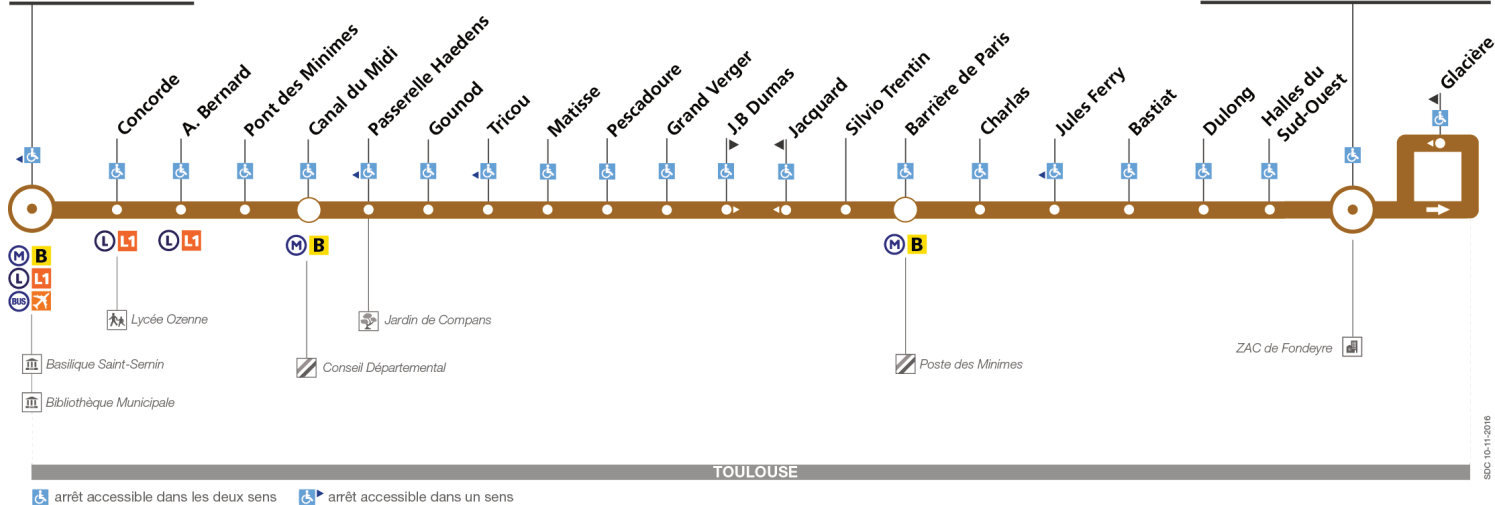

15

Direction Jeanne d'Arc

du 26 juin 2017
au 3 septembre 2017

Jeanne d'Arc

Etats-Unis Fondeyre

Lundi à vendredi du 26 juin au 7 juillet et du 28 août au 1er septembre

Etats-Unis Fondeyre	06:20	07:00	07:27	07:52	08:17	08:42	09:07	09:32	09:57	10:22	10:47	11:12	11:37	12:02	12:28	12:55	13:22	13:49	14:16	14:43	15:10	15:37	16:04	16:31
Barrière de Paris	06:24	07:05	07:32	07:57	08:22	08:47	09:12	09:38	10:03	10:28	10:53	11:18	11:43	12:08	12:33	13:00	13:28	13:55	14:22	14:49	15:16	15:43	16:10	16:37
Tricou	06:28	07:10	07:37	08:03	08:28	08:53	09:18	09:44	10:09	10:34	10:59	11:24	11:49	12:14	12:38	13:05	13:34	14:01	14:28	14:55	15:22	15:49	16:16	16:43
Pont des Minimes	06:32	07:14	07:42	08:08	08:33	08:58	09:23	09:49	10:14	10:39	11:04	11:29	11:54	12:19	12:43	13:10	13:39	14:06	14:33	15:01	15:28	15:55	16:22	16:49
Jeanne d'Arc	06:36	07:18	07:47	08:13	08:38	09:03	09:28	09:54	10:19	10:44	11:09	11:34	11:59	12:24	12:48	13:15	13:44	14:11	14:38	15:06	15:33	16:00	16:27	16:54
Etats-Unis Fondeyre	16:58	17:25	17:52	18:17	18:41	19:06	19:31	20:12																
Barrière de Paris	17:05	17:32	17:59	18:25	18:47	19:11	19:36	20:17																
Tricou	17:11	17:38	18:05	18:29	18:53	19:16	19:41	20:22																
Pont des Minimes	17:17	17:44	18:11	18:34	18:58	19:21	19:46	20:27																
Jeanne d'Arc	17:22	17:49	18:16	18:39	19:03	19:26	19:51	20:32																

Samedis 1er et 8 juillet et 2 septembre

Etats-Unis Fondeyre	06:20	07:00	07:27	07:52	08:17	08:42	09:07	09:32	09:57	10:22	10:47	11:12	11:37	12:02	12:28	12:55	13:22	13:49	14:16	14:43	15:10	15:37	16:04	16:31
Barrière de Paris	06:24	07:04	07:31	07:56	08:21	08:46	09:11	09:37	10:02	10:27	10:52	11:17	11:42	12:07	12:33	13:00	13:27	13:54	14:21	14:48	15:15	15:42	16:09	16:36
Tricou	06:28	07:08	07:35	08:00	08:26	08:52	09:17	09:43	10:08	10:33	10:58	11:23	11:48	12:13	12:38	13:05	13:32	13:59	14:27	14:54	15:21	15:48	16:15	16:42
Pont des Minimes	06:33	07:13	07:40	08:05	08:31	08:57	09:22	09:48	10:13	10:38	11:03	11:28	11:53	12:18	12:43	13:10	13:37	14:04	14:32	14:59	15:26	15:53	16:20	16:47
Jeanne d'Arc	06:37	07:17	07:44	08:09	08:35	09:01	09:27	09:53	10:18	10:43	11:08	11:33	11:58	12:23	12:48	13:15	13:42	14:09	14:37	15:04	15:31	15:58	16:25	16:52
Etats-Unis Fondeyre	16:58	17:25	17:52	18:17	18:41	19:06	19:31	20:12																
Barrière de Paris	17:03	17:30	17:56	18:21	18:45	19:10	19:35	20:16																
Tricou	17:09	17:36	18:02	18:27	18:51	19:15	19:40	20:21																
Pont des Minimes	17:14	17:41	18:07	18:32	18:56	19:20	19:45	20:26																
Jeanne d'Arc	17:19	17:46	18:12	18:37	19:01	19:25	19:50	20:31																

Lundi à samedi du 10 juillet au 26 août