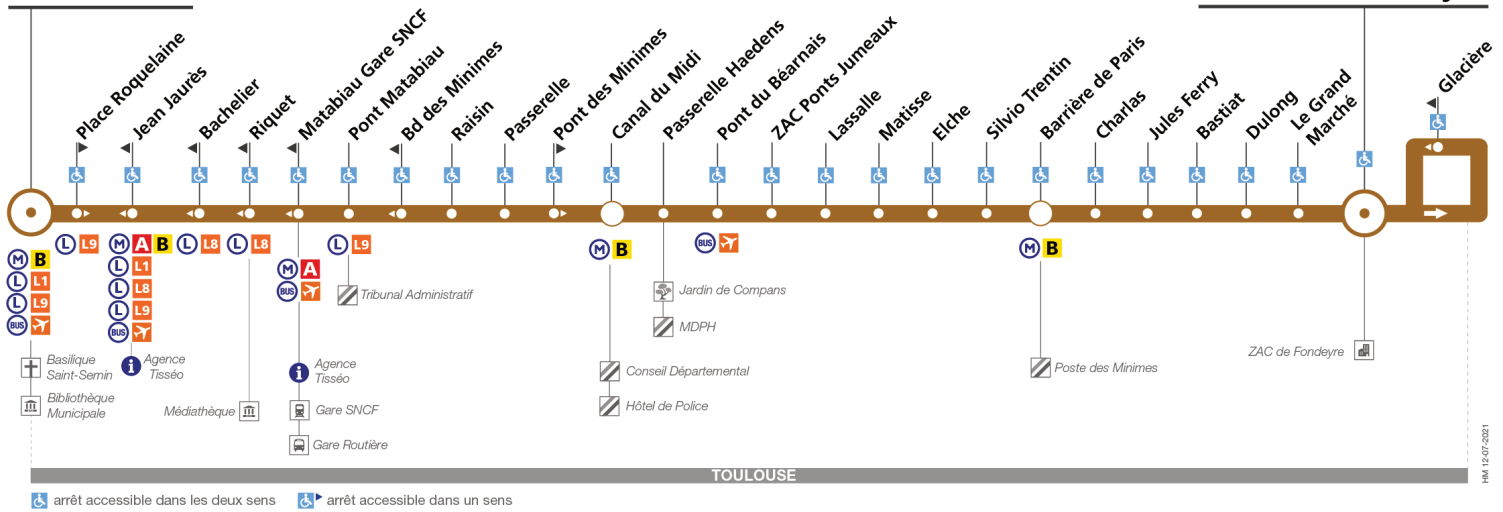

15

Direction Etats-Unis Fondeyre

du 30 août 2021
au 3 juillet 2022

Jeanne d'Arc

Etats-Unis Fondeyre

Lundi à vendredi

Jeanne d'Arc	06:22	06:48	07:07	07:26	07:45	08:04	08:23	08:44	09:05	09:30	09:55	10:20	10:45	11:10	11:35	12:00	12:25	12:50	13:15	13:40	14:05	14:30	14:55	15:20
Pont Matabiau	06:24	06:51	07:10	07:29	07:48	08:07	08:26	08:47	09:08	09:33	09:58	10:23	10:48	11:13	11:38	12:03	12:28	12:53	13:18	13:43	14:08	14:33	14:58	15:23
Raisin	06:25	06:52	07:11	07:30	07:49	08:08	08:27	08:48	09:09	09:34	09:59	10:24	10:49	11:14	11:39	12:04	12:29	12:54	13:19	13:44	14:09	14:34	14:59	15:24
Pont des Minimes	06:27	06:54	07:13	07:32	07:52	08:11	08:30	08:51	09:12	09:37	10:02	10:27	10:52	11:17	11:42	12:07	12:32	12:57	13:22	13:47	14:12	14:37	15:02	15:27
Lassalle	06:34	07:02	07:21	07:41	08:01	08:20	08:40	09:01	09:20	09:45	10:10	10:35	11:00	11:25	11:50	12:15	12:40	13:05	13:30	13:55	14:20	14:45	15:10	15:35
Barrière de Paris	06:41	07:10	07:30	07:52	08:14	08:33	08:53	09:09	09:28	09:53	10:18	10:43	11:08	11:33	11:59	12:26	12:48	13:13	13:39	14:05	14:30	14:55	15:20	15:45
Etats-Unis Fondeyre	06:45	07:15	07:35	07:57	08:20	08:39	08:59	09:15	09:34	09:59	10:24	10:49	11:14	11:39	12:05	12:32	12:53	13:18	13:45	14:11	14:36	15:01	15:26	15:51
Jeanne d'Arc	15:45	16:10	16:35	16:55	17:15	17:35	17:55	18:15	18:35	18:55	19:15	19:55	20:30	21:00										
Pont Matabiau	15:48	16:13	16:38	16:58	17:19	17:39	17:59	18:19	18:38	18:58	19:18	19:58	20:33	21:03										
Raisin	15:49	16:14	16:39	17:00	17:21	17:41	18:01	18:21	18:40	19:00	19:19	19:59	20:34	21:04										
Pont des Minimes	15:52	16:17	16:42	17:03	17:25	17:45	18:05	18:25	18:43	19:03	19:22	20:01	20:36	21:06										
Lassalle	16:01	16:26	16:51	17:16	17:38	17:55	18:14	18:34	18:52	19:12	19:31	20:09	20:43	21:13										
Barrière de Paris	16:12	16:37	17:04	17:29	17:51	18:06	18:25	18:44	19:02	19:21	19:39	20:17	20:50	21:20										
Etats-Unis Fondeyre	16:18	16:43	17:10	17:35	17:57	18:12	18:30	18:48	19:06	19:25	19:43	20:21	20:54	21:24										