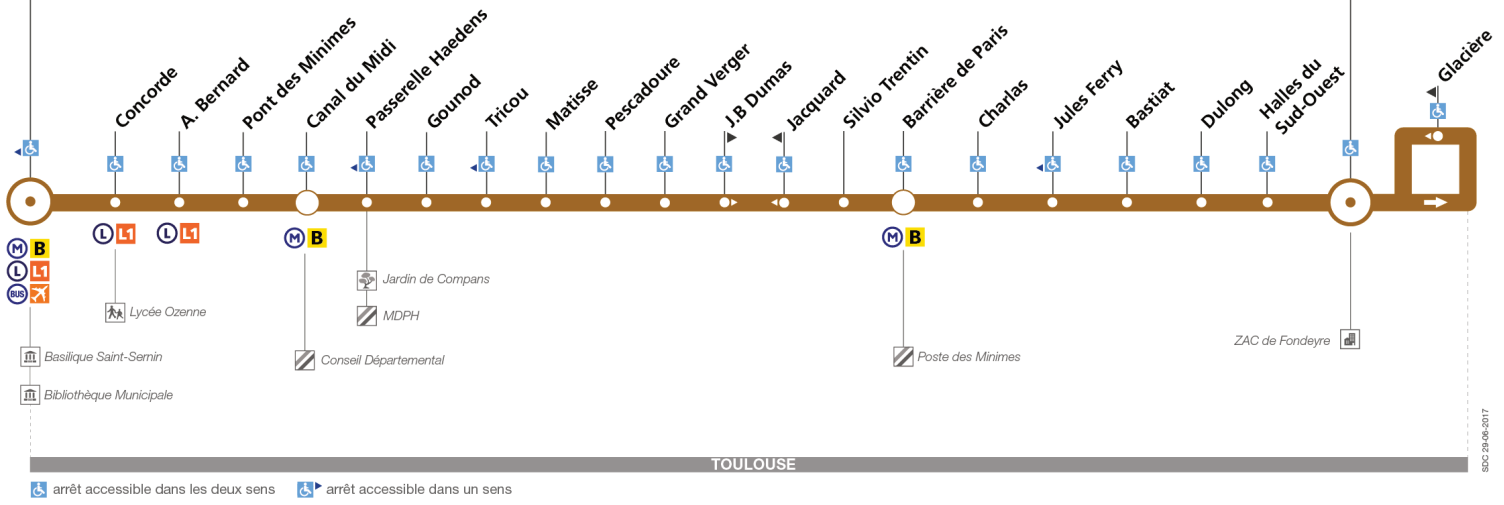

15

Direction Jeanne d'Arc

du 4 septembre 2017
au 24 juin 2018

Jeanne d'Arc

Etats-Unis Fondeyre

Lundi à vendredi

Etats-Unis Fondeyre	06:00	06:30	06:51	07:11	07:27	07:45	08:05	08:25	08:45	09:05	09:25	09:46	10:07	10:32	10:57	11:22	11:47	12:12	12:37	13:02	13:22	13:47	14:12	14:37
Barrière de Paris	06:04	06:34	06:55	07:16	07:34	07:52	08:12	08:32	08:52	09:11	09:31	09:52	10:13	10:38	11:03	11:28	11:53	12:18	12:42	13:07	13:27	13:53	14:18	14:43
Tricou	06:08	06:39	07:00	07:22	07:40	07:59	08:19	08:39	08:59	09:17	09:37	09:58	10:19	10:44	11:09	11:34	11:59	12:24	12:48	13:13	13:33	14:00	14:25	14:50
Pont des Minimes	06:12	06:44	07:06	07:28	07:46	08:06	08:26	08:46	09:06	09:23	09:43	10:04	10:25	10:50	11:15	11:40	12:05	12:30	12:53	13:18	13:38	14:05	14:30	14:55
Jeanne d'Arc	06:16	06:48	07:10	07:32	07:53	08:13	08:33	08:53	09:13	09:30	09:50	10:11	10:31	10:55	11:20	11:45	12:10	12:35	12:58	13:23	13:43	14:10	14:35	15:00
Etats-Unis Fondeyre	15:02	15:27	15:52	16:17	16:42	17:03	17:24	17:45	18:05	18:25	18:45	19:05	19:28	19:58	20:30									
Barrière de Paris	15:08	15:33	15:58	16:23	16:49	17:10	17:31	17:51	18:11	18:31	18:50	19:10	19:33	20:03	20:34									
Tricou	15:15	15:40	16:05	16:30	16:56	17:17	17:38	17:58	18:18	18:38	18:57	19:15	19:38	20:08	20:39									
Pont des Minimes	15:20	15:46	16:11	16:36	17:02	17:24	17:45	18:05	18:24	18:44	19:03	19:21	19:43	20:13	20:43									
Jeanne d'Arc	15:25	15:51	16:16	16:42	17:08	17:30	17:50	18:10	18:29	18:49	19:08	19:26	19:48	20:18	20:48									

Samedi

Etats-Unis Fondeyre	06:20	07:00	07:27	07:52	08:17	08:42	09:07	09:32	09:57	10:22	10:47	11:12	11:37	12:02	12:28	12:55	13:22	13:49	14:16	14:43	15:10	15:37	16:04	16:31
Barrière de Paris	06:24	07:04	07:31	07:56	08:21	08:46	09:12	09:37	10:02	10:27	10:52	11:17	11:42	12:07	12:33	13:00	13:27	13:54	14:21	14:48	15:15	15:42	16:09	16:36
Tricou	06:28	07:08	07:35	08:00	08:26	08:51	09:17	09:42	10:08	10:33	10:58	11:23	11:48	12:12	12:38	13:05	13:33	14:00	14:27	14:54	15:21	15:48	16:15	16:42
Pont des Minimes	06:32	07:13	07:40	08:05	08:31	08:56	09:22	09:47	10:13	10:38	11:03	11:28	11:53	12:17	12:43	13:10	13:38	14:05	14:32	14:59	15:26	15:53	16:20	16:47
Jeanne d'Arc	06:35	07:17	07:44	08:09	08:35	09:00	09:27	09:52	10:18	10:43	11:08	11:33	11:58	12:22	12:48	13:15	13:43	14:10	14:37	15:04	15:31	15:58	16:25	16:53
Etats-Unis Fondeyre	16:58	17:25	17:52	18:17	18:41	19:06	19:31	20:12																
Barrière de Paris	17:03	17:30	17:57	18:22	18:46	19:10	19:35	20:16																
Tricou	17:09	17:36	18:03	18:27	18:51	19:15	19:40	20:21																
Pont des Minimes	17:15	17:42	18:08	18:32	18:56	19:20	19:45	20:25																
Jeanne d'Arc	17:21	17:48	18:13	18:37	19:01	19:25	19:50	20:30																

Lundi à vendredi en vacances scolaires