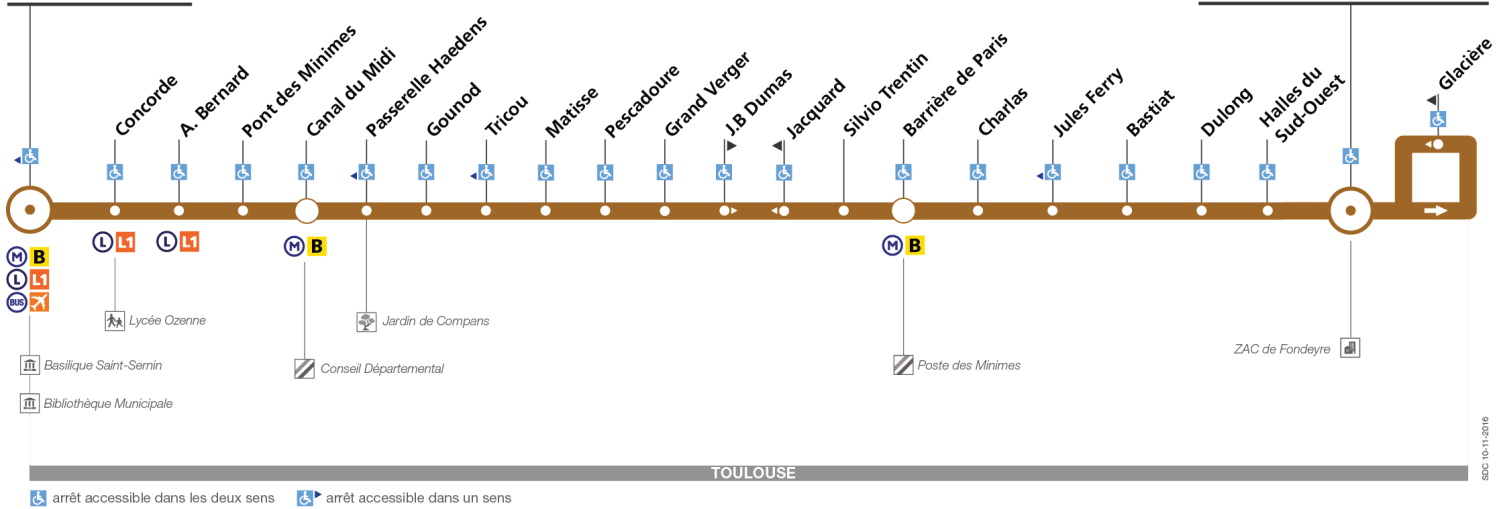

15

Direction Etats-Unis Fondeyre

du 26 juin 2017
au 3 septembre 2017

Jeanne d'Arc

Etats-Unis Fondeyre

TOULOUSE

arrêt accessible dans les deux sens   arrêt accessible dans un sens

Lundi à vendredi du 26 juin au 7 juillet et du 28 août au 1er septembre

Jeanne d'Arc	06:50	07:15	07:40	08:05	08:30	08:55	09:20	09:45	10:10	10:35	11:00	11:25	11:50	12:15	12:42	13:09	13:36	14:03	14:30	14:57	15:24	15:51	16:18	16:45
Pont des Minimes	06:54	07:19	07:44	08:09	08:34	08:59	09:24	09:49	10:14	10:40	11:05	11:30	11:55	12:20	12:46	13:13	13:40	14:07	14:34	15:01	15:28	15:56	16:23	16:50
Tricou	06:58	07:23	07:49	08:14	08:42	09:05	09:30	09:55	10:20	10:46	11:11	11:36	12:01	12:27	12:52	13:19	13:47	14:14	14:41	15:08	15:35	16:03	16:30	16:57
Barrière de Paris	07:03	07:31	07:57	08:22	08:50	09:12	09:36	10:01	10:27	10:53	11:18	11:43	12:08	12:34	12:59	13:26	13:55	14:22	14:49	15:16	15:43	16:12	16:39	17:08
Etats-Unis Fondeyre	07:07	07:35	08:03	08:28	08:56	09:18	09:41	10:06	10:33	10:59	11:24	11:49	12:14	12:40	13:04	13:31	14:00	14:27	14:54	15:22	15:49	16:18	16:45	17:14
Jeanne d'Arc	17:12	17:37	18:02	18:27	18:52	19:17	19:42	20:40																
Pont des Minimes	17:17	17:42	18:07	18:32	18:57	19:21	19:46	20:44																
Tricou	17:27	17:51	18:15	18:38	19:03	19:27	19:52	20:49																
Barrière de Paris	17:38	18:02	18:24	18:47	19:12	19:34	19:58	20:55																
Etats-Unis Fondeyre	17:44	18:07	18:29	18:51	19:16	19:38	20:02	20:59																

Samedis 1er et 8 juillet et 2 septembre

Jeanne d'Arc	06:50	07:15	07:40	08:05	08:30	08:55	09:20	09:45	10:10	10:35	11:00	11:25	11:50	12:15	12:42	13:09	13:36	14:03	14:30	14:57	15:24	15:51	16:18	16:45
Pont des Minimes	06:54	07:19	07:44	08:09	08:34	08:59	09:25	09:50	10:15	10:40	11:05	11:30	11:55	12:20	12:47	13:13	13:40	14:07	14:34	15:01	15:29	15:56	16:23	16:50
Tricou	06:58	07:23	07:48	08:13	08:38	09:03	09:29	09:54	10:21	10:46	11:11	11:36	12:01	12:26	12:53	13:18	13:45	14:12	14:39	15:06	15:35	16:02	16:29	16:56
Barrière de Paris	07:04	07:29	07:54	08:19	08:45	09:10	09:36	10:01	10:28	10:53	11:18	11:43	12:08	12:33	13:00	13:25	13:52	14:19	14:46	15:13	15:42	16:09	16:36	17:03
Etats-Unis Fondeyre	07:08	07:33	07:58	08:23	08:49	09:14	09:40	10:05	10:33	10:58	11:23	11:48	12:13	12:38	13:04	13:29	13:56	14:24	14:51	15:18	15:47	16:14	16:41	17:08
Jeanne d'Arc	17:12	17:37	18:02	18:27	18:52	19:17	19:42	20:40																
Pont des Minimes	17:17	17:42	18:07	18:32	18:57	19:22	19:47	20:45																
Tricou	17:23	17:48	18:13	18:38	19:03	19:28	19:53	20:49																
Barrière de Paris	17:30	17:55	18:20	18:45	19:10	19:35	20:00	20:55																
Etats-Unis Fondeyre	17:35	18:00	18:25	18:50	19:14	19:39	20:04	20:59																

Lundi à samedi du 10 juillet au 26 août