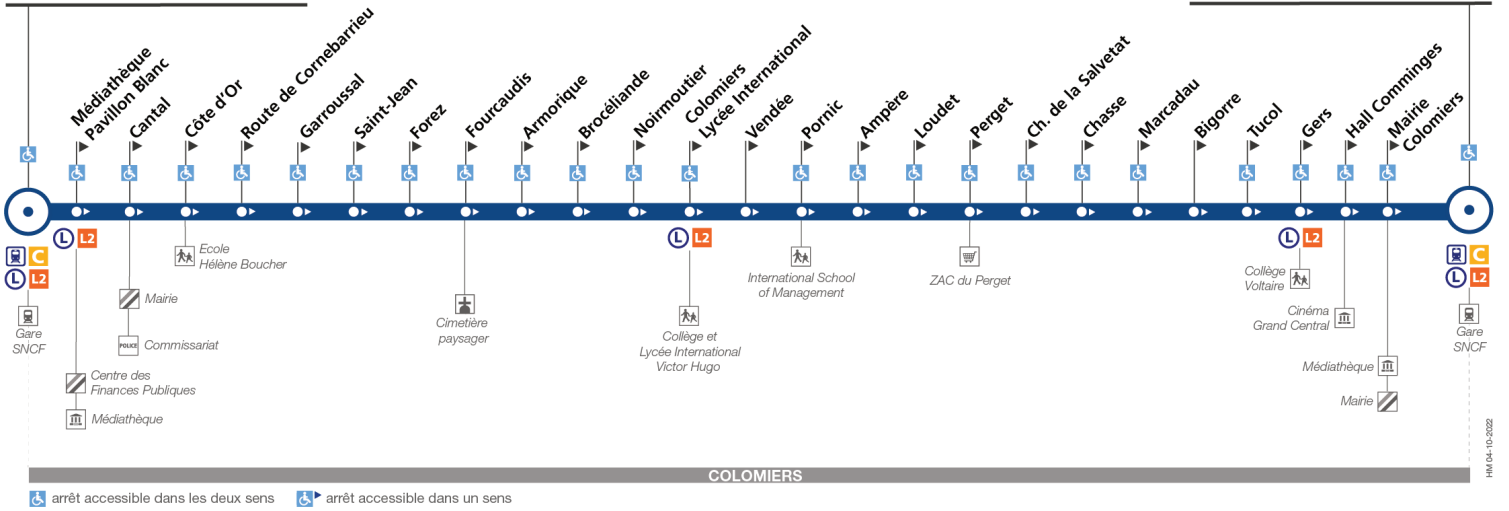

151

Direction Colomiers Gare SNCF

du 17 octobre 2022
au 27 août 2023

Colomiers Gare SNCF

Colomiers Gare SNCF

Lundi à vendredi

Colomiers Gare SNCF	06:13	06:48	07:18	07:45	08:15	08:47	09:30	10:15	11:10	12:00	12:45	13:28	14:10	14:55	15:40	16:15	16:55	17:25	17:55	18:25	18:55	19:35	20:10
Cantal	06:15	06:51	07:21	07:48	08:18	08:50	09:32	10:17	11:12	12:02	12:47	13:30	14:12	14:57	15:42	16:17	16:58	17:28	17:58	18:28	18:58	19:37	20:12
Colomiers Lycée International	06:23	07:01	07:31	07:58	08:28	08:59	09:40	10:25	11:20	12:10	12:55	13:38	14:20	15:05	15:50	16:25	17:08	17:38	18:08	18:38	19:06	19:45	20:20
Perget	06:27	07:06	07:36	08:03	08:33	09:03	09:44	10:29	11:24	12:14	12:59	13:42	14:24	15:09	15:54	16:29	17:13	17:43	18:13	18:43	19:10	19:49	20:24
Ch. de la Salvetat	06:29	07:09	07:39	08:06	08:36	09:05	09:46	10:31	11:26	12:16	13:01	13:44	14:26	15:11	15:56	16:31	17:16	17:46	18:16	18:46	19:12	19:51	20:26
Tuolou	06:32	07:13	07:43	08:10	08:40	09:08	09:49	10:34	11:29	12:19	13:04	13:47	14:29	15:14	15:59	16:34	17:20	17:50	18:20	18:50	19:15	19:54	20:29
Hall Comminges	06:35	07:16	07:46	08:13	08:43	09:11	09:52	10:37	11:32	12:22	13:07	13:50	14:32	15:17	16:02	16:37	17:23	17:53	18:23	18:53	19:18	19:57	20:32
Colomiers Gare SNCF	06:38	07:19	07:49	08:16	08:46	09:14	09:55	10:40	11:35	12:25	13:10	13:53	14:35	15:20	16:05	16:40	17:26	17:56	18:26	18:56	19:21	20:00	20:35