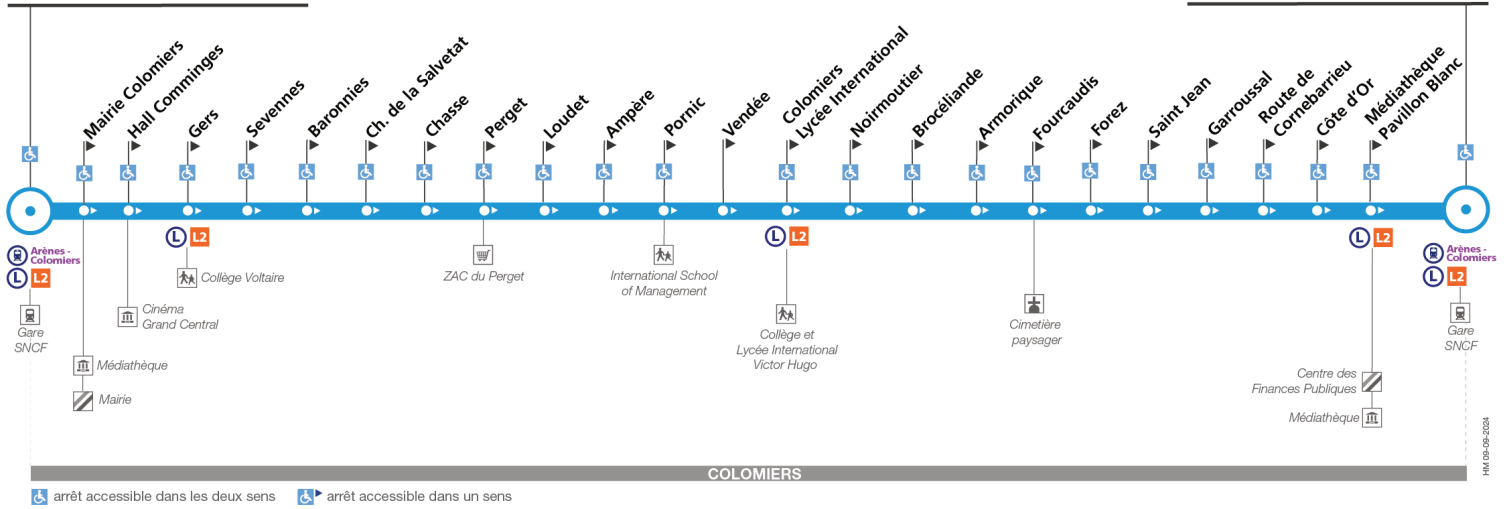

## Direction Colomiers Gare SNCF

du 16 septembre 2024  
au 31 décembre 2024

### Colomiers Gare SNCF

### Colomiers Gare SNCF

COLOMIERS

arrêt accessible dans les deux sens    arrêt accessible dans un sens

### Lundi à vendredi

Colomiers Gare SNCF	06:13	06:45	07:20	07:50	08:20	08:47	09:15	09:50	10:35	11:20	12:05	12:50	13:35	14:20	15:05	15:50	16:20	16:50	17:20	17:50	18:20	18:50	19:20	19:55
Hall Comminges	06:15	06:47	07:22	07:52	08:22	08:49	09:17	09:52	10:37	11:22	12:07	12:52	13:37	14:22	15:07	15:52	16:22	16:52	17:22	17:52	18:22	18:52	19:22	19:57
Baronnies	06:19	06:51	07:26	07:56	08:26	08:53	09:21	09:56	10:41	11:26	12:11	12:56	13:41	14:26	15:11	15:56	16:26	16:56	17:26	17:56	18:26	18:56	19:26	20:01
Ch. de la Salvetat	06:21	06:53	07:28	07:58	08:28	08:55	09:23	09:58	10:43	11:28	12:13	12:58	13:43	14:28	15:13	15:58	16:28	16:58	17:28	17:58	18:28	18:58	19:28	20:03
Perget	06:23	06:55	07:30	08:00	08:30	08:57	09:25	10:00	10:45	11:30	12:15	13:00	13:45	14:30	15:15	16:00	16:30	17:00	17:30	18:00	18:30	19:00	19:30	20:05
Colomiers Lycée International	06:26	07:01	07:36	08:06	08:36	09:03	09:28	10:03	10:48	11:33	12:18	13:03	13:48	14:33	15:18	16:03	16:33	17:06	17:36	18:06	18:36	19:06	19:33	20:08
Saint Jean	06:31	07:07	07:42	08:12	08:42	09:09	09:33	10:08	10:53	11:38	12:23	13:08	13:53	14:38	15:23	16:08	16:38	17:12	17:42	18:12	18:42	19:12	19:38	20:13
Route de Cornebarrieu	06:33	07:09	07:44	08:14	08:44	09:11	09:35	10:10	10:55	11:40	12:25	13:10	13:55	14:40	15:25	16:10	16:40	17:14	17:44	18:14	18:44	19:14	19:40	20:15
Colomiers Gare SNCF	06:37	07:15	07:50	08:20	08:50	09:16	09:39	10:14	10:59	11:44	12:29	13:14	13:59	14:44	15:29	16:14	16:44	17:20	17:50	18:20	18:50	19:19	19:44	20:19