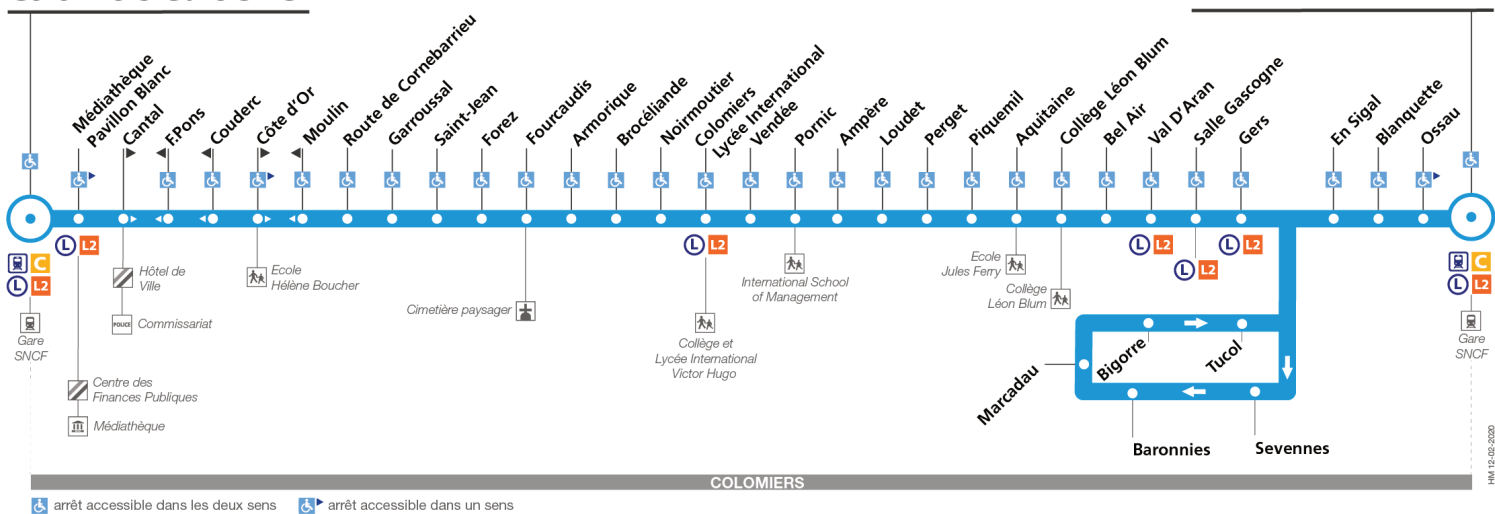

150

Direction Colomiers Gare SNCF

du 31 août 2020
au 29 août 2021

Colomiers Gare SNCF

Colomiers Gare SNCF

Lundi à vendredi

Colomiers Gare SNCF	06:15	06:45	07:25	07:55	08:25	08:45	09:15	09:50	10:35	11:20	12:05	12:50	13:35	14:20	15:05	15:50	16:20	16:40	17:10	17:40	18:10	18:40	19:10	19:45
Baronnies	06:21	06:51	07:32	08:02	08:32	08:52	09:22	09:57	10:42	11:27	12:12	12:57	13:42	14:27	15:12	15:57	16:27	16:47	17:17	17:47	18:17	18:47	19:17	19:51
Salle Gascogne	06:26	06:56	07:38	08:08	08:38	08:58	09:27	10:02	10:47	11:32	12:17	13:02	13:47	14:32	15:17	16:02	16:32	16:52	17:23	17:53	18:23	18:53	19:22	19:56
Perget	06:32	07:02	07:48	08:18	08:48	09:08	09:34	10:09	10:54	11:39	12:24	13:09	13:54	14:39	15:24	16:09	16:39	17:00	17:31	18:01	18:31	19:01	19:28	20:02
Colomiers Lycée International	06:37	07:07	07:54	08:24	08:54	09:14	09:39	10:14	10:59	11:44	12:29	13:14	13:59	14:44	15:29	16:14	16:44	17:06	17:37	18:07	18:37	19:07	19:33	20:07
Saint Jean	06:42	07:13	08:01	08:31	09:01	09:21	09:46	10:21	11:06	11:51	12:36	13:21	14:06	14:51	15:36	16:21	16:51	17:15	17:46	18:16	18:46	19:16	19:39	20:13
Couderc	06:46	07:17	08:06	08:36	09:06	09:26	09:51	10:26	11:11	11:56	12:41	13:26	14:11	14:56	15:41	16:26	16:56	17:20	17:51	18:21	18:51	19:21	19:43	20:17
Colomiers Gare SNCF	06:50	07:21	08:10	08:40	09:10	09:29	09:54	10:29	11:14	11:59	12:44	13:29	14:14	14:59	15:44	16:29	17:00	17:24	17:55	18:25	18:55	19:25	19:47	20:21

Samedi

Colomiers Gare SNCF	07:15	08:00	08:48	10:07	10:50	12:00	13:00	13:50	14:50	16:10	17:00	18:00	18:55
Baronnies	07:21	08:06	08:54	10:13	10:56	12:06	13:06	13:56	14:56	16:16	17:06	18:06	19:01
Salle Gascogne	07:26	08:11	08:59	10:18	11:01	12:11	13:11	14:01	15:01	16:22	17:12	18:12	19:06
Perget	07:33	08:18	09:06	10:25	11:08	12:18	13:18	14:08	15:08	16:29	17:19	18:19	19:13
Colomiers Lycée International	07:38	08:23	09:11	10:30	11:13	12:23	13:23	14:13	15:13	16:34	17:24	18:24	19:18
Saint Jean	07:44	08:29	09:17	10:36	11:19	12:29	13:29	14:19	15:19	16:41	17:31	18:31	19:24
Couderc	07:48	08:33	09:21	10:40	11:23	12:33	13:33	14:23	15:23	16:45	17:35	18:35	19:28
Colomiers Gare SNCF	07:52	08:37	09:25	10:44	11:27	12:37	13:37	14:27	15:27	16:49	17:39	18:39	19:32

Lundi à vendredi en vacances scolaires