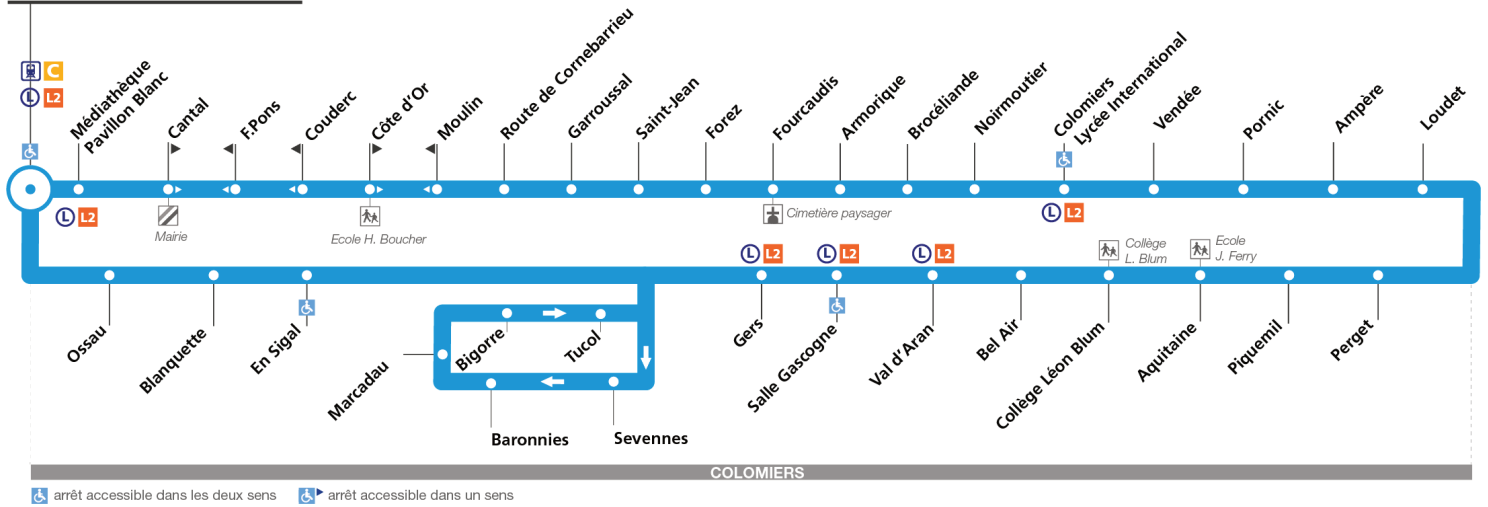

150

Direction Colomiers Gare SNCF

du 3 septembre 2018
au 1 septembre 2019

Colomiers Gare SNCF

Lundi à vendredi

Colomiers Gare SNCF	06:15	06:45	07:25	07:55	08:25	08:45	09:15	09:50	10:35	11:20	12:05	12:50	13:35	14:20	15:05	15:50	16:20	16:40	17:10	17:40	18:10	18:40	19:10	19:45
Baronnies	06:21	06:51	07:31	08:01	08:31	08:51	09:21	09:56	10:41	11:26	12:11	12:56	13:41	14:26	15:11	15:56	16:26	16:47	17:17	17:47	18:17	18:47	19:16	19:51
Salle Gascogne	06:26	06:56	07:36	08:06	08:36	08:56	09:27	10:02	10:47	11:32	12:17	13:02	13:47	14:32	15:17	16:02	16:32	16:53	17:23	17:53	18:23	18:53	19:21	19:56
Perget	06:32	07:02	07:42	08:12	08:42	09:02	09:35	10:10	10:55	11:40	12:25	13:10	13:55	14:40	15:25	16:10	16:40	17:01	17:31	18:01	18:31	19:01	19:27	20:02
Colomiers Lycée International	06:37	07:07	07:52	08:22	08:52	09:12	09:40	10:15	11:00	11:45	12:30	13:15	14:00	14:45	15:30	16:15	16:45	17:07	17:37	18:07	18:37	19:07	19:32	20:07
Saint Jean	06:42	07:13	08:00	08:30	09:00	09:20	09:47	10:22	11:07	11:52	12:37	13:22	14:07	14:52	15:37	16:22	16:52	17:15	17:45	18:15	18:45	19:15	19:38	20:13
Couderc	06:46	07:17	08:05	08:35	09:05	09:25	09:52	10:27	11:12	11:57	12:42	13:27	14:12	14:57	15:42	16:27	16:57	17:20	17:50	18:20	18:50	19:20	19:42	20:17
Colomiers Gare SNCF	06:50	07:21	08:10	08:40	09:10	09:30	09:56	10:31	11:16	12:01	12:46	13:31	14:16	15:01	15:46	16:31	17:01	17:25	17:55	18:25	18:55	19:25	19:46	20:21