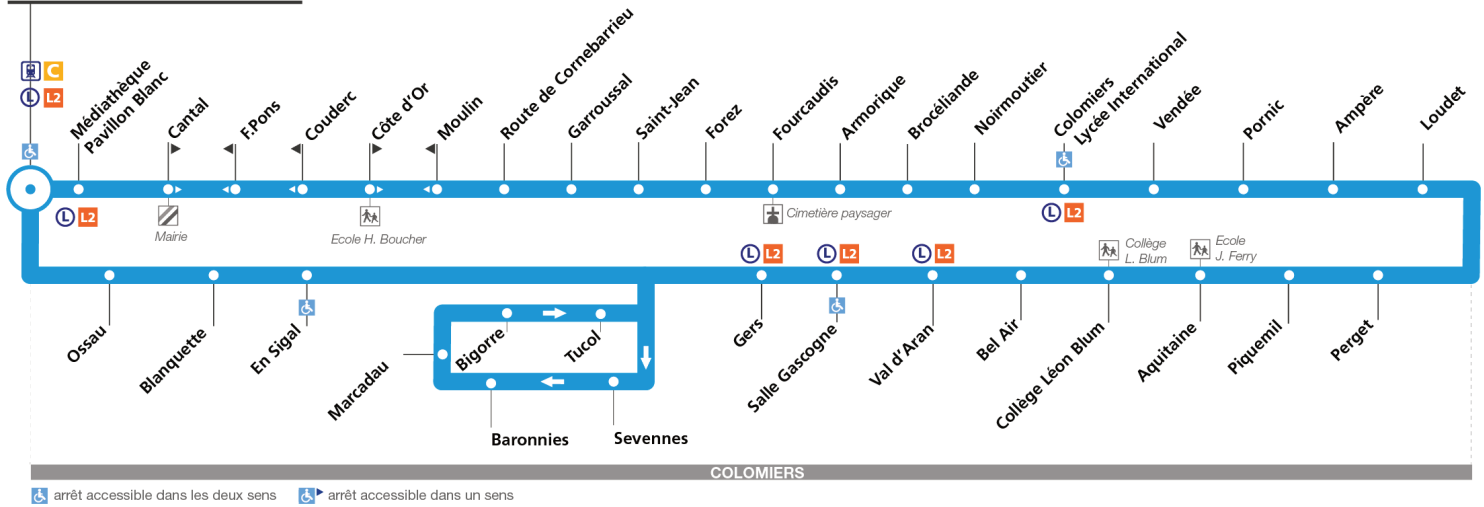

150

Direction Colomiers Gare SNCF

du 3 septembre 2018
au 1 septembre 2019

Colomiers Gare SNCF

Lundi à vendredi

Colomiers Gare SNCF	06:15	06:50	07:20	07:45	08:20	08:50	09:30	10:15	11:10	12:00	12:45	13:28	14:10	14:55	15:40	16:10	16:50	17:20	17:50	18:20	18:50	19:30	20:10
Cantal	06:18	06:53	07:23	07:48	08:23	08:53	09:33	10:18	11:13	12:03	12:48	13:31	14:13	14:58	15:43	16:13	16:53	17:23	17:53	18:23	18:53	19:33	20:13
Fourcaudis	06:25	07:03	07:33	07:58	08:33	09:01	09:41	10:26	11:21	12:11	12:56	13:39	14:21	15:06	15:51	16:21	17:03	17:33	18:03	18:33	19:00	19:40	20:20
Colomiers Lycée International	06:29	07:07	07:37	08:02	08:37	09:05	09:45	10:30	11:25	12:15	13:00	13:43	14:25	15:10	15:55	16:25	17:07	17:37	18:07	18:37	19:04	19:44	20:24
Perget	06:34	07:14	07:44	08:09	08:44	09:12	09:52	10:37	11:32	12:22	13:07	13:50	14:32	15:17	16:02	16:32	17:14	17:44	18:14	18:44	19:09	19:49	20:29
Salle Gascogne	06:40	07:21	07:51	08:16	08:51	09:19	09:58	10:43	11:38	12:28	13:13	13:56	14:38	15:23	16:08	16:38	17:21	17:51	18:21	18:51	19:15	19:55	20:35
Tucol	06:46	07:28	07:58	08:23	08:58	09:24	10:04	10:49	11:44	12:34	13:19	14:02	14:44	15:29	16:14	16:44	17:28	17:58	18:28	18:58	19:21	20:01	20:41
Colomiers Gare SNCF	06:50	07:34	08:04	08:29	09:04	09:30	10:10	10:55	11:50	12:40	13:25	14:08	14:50	15:35	16:20	16:50	17:34	18:04	18:34	19:04	19:25	20:05	20:45

Samedi

Colomiers Gare SNCF	07:15	08:00	08:48	10:07	10:50	12:00	13:00	13:50	14:50	16:10	17:00	18:00	18:55
Cantal	07:18	08:03	08:51	10:10	10:53	12:03	13:03	13:53	14:53	16:13	17:03	18:03	18:58
Fourcaudis	07:25	08:10	08:58	10:17	11:00	12:10	13:10	14:00	15:00	16:21	17:11	18:11	19:05
Colomiers Lycée International	07:29	08:14	09:02	10:21	11:04	12:14	13:14	14:04	15:04	16:25	17:15	18:15	19:09
Perget	07:34	08:19	09:07	10:26	11:09	12:19	13:19	14:09	15:09	16:32	17:22	18:22	19:14
Salle Gascogne	07:40	08:25	09:13	10:32	11:15	12:25	13:25	14:15	15:15	16:38	17:28	18:28	19:20
Tucol	07:46	08:31	09:19	10:38	11:21	12:31	13:31	14:21	15:21	16:44	17:34	18:34	19:26
Colomiers Gare SNCF	07:50	08:35	09:23	10:42	11:25	12:35	13:35	14:25	15:25	16:50	17:40	18:40	19:30

Lundi à vendredi en vacances scolaires