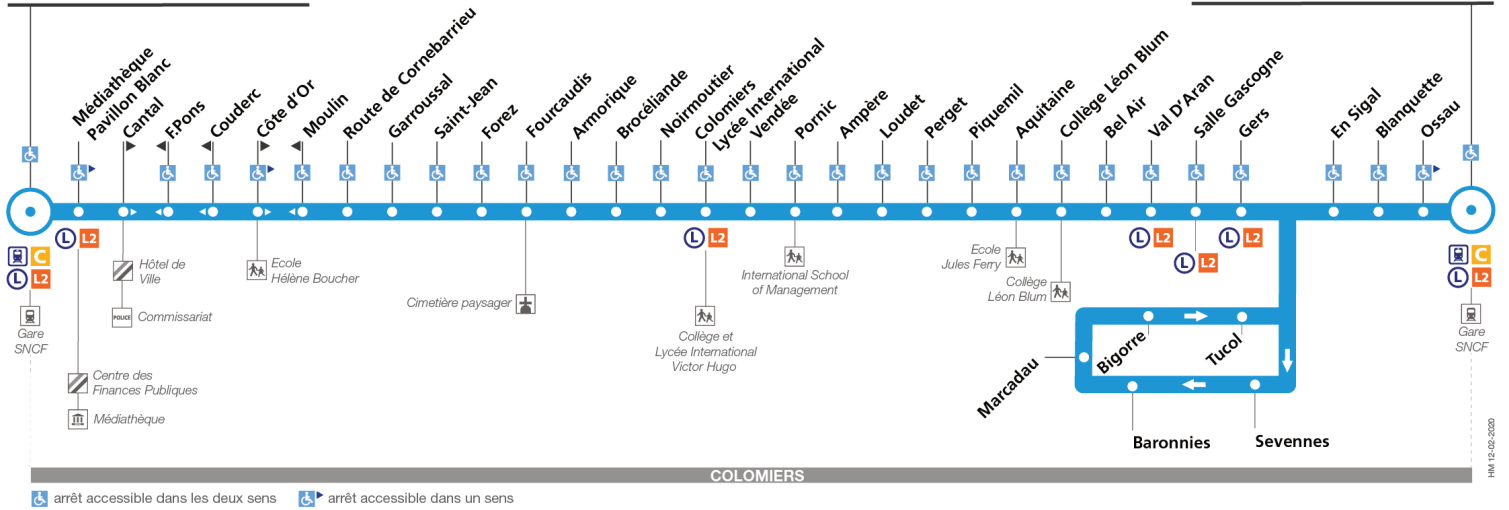

150

Direction Colomiers Gare SNCF

du 31 août 2020
au 29 août 2021

Colomiers Gare SNCF

Colomiers Gare SNCF

Lundi à vendredi

Colomiers Gare SNCF	06:15	06:50	07:20	07:45	08:20	08:50	09:30	10:15	11:10	12:00	12:45	13:28	14:10	14:55	15:40	16:10	16:50	17:20	17:50	18:20	18:50	19:30	20:10
Cantal	06:17	06:53	07:23	07:48	08:23	08:53	09:33	10:18	11:13	12:03	12:48	13:31	14:13	14:58	15:43	16:13	16:53	17:23	17:53	18:23	18:53	19:32	20:12
Fourcaudis	06:25	07:03	07:33	07:58	08:33	09:01	09:41	10:26	11:21	12:11	12:56	13:39	14:21	15:06	15:51	16:21	17:03	17:33	18:03	18:33	19:01	19:40	20:20
Colomiers Lycée International	06:29	07:08	07:38	08:03	08:38	09:05	09:45	10:30	11:25	12:15	13:00	13:43	14:25	15:10	15:55	16:25	17:08	17:38	18:08	18:38	19:05	19:44	20:24
Perget	06:34	07:14	07:44	08:09	08:44	09:10	09:50	10:35	11:30	12:20	13:05	13:48	14:30	15:15	16:00	16:30	17:14	17:44	18:14	18:44	19:10	19:49	20:29
Salle Gascogne	06:40	07:21	07:51	08:16	08:51	09:16	09:56	10:41	11:36	12:26	13:11	13:54	14:36	15:21	16:06	16:36	17:21	17:51	18:21	18:51	19:16	19:55	20:35
Tucol	06:45	07:28	07:58	08:23	08:58	09:22	10:02	10:47	11:42	12:32	13:17	14:00	14:42	15:27	16:12	16:42	17:28	17:58	18:28	18:58	19:21	20:00	20:40
Colomiers Gare SNCF	06:50	07:34	08:04	08:29	09:04	09:28	10:08	10:53	11:48	12:38	13:23	14:06	14:48	15:33	16:18	16:48	17:34	18:04	18:34	19:03	19:26	20:05	20:45