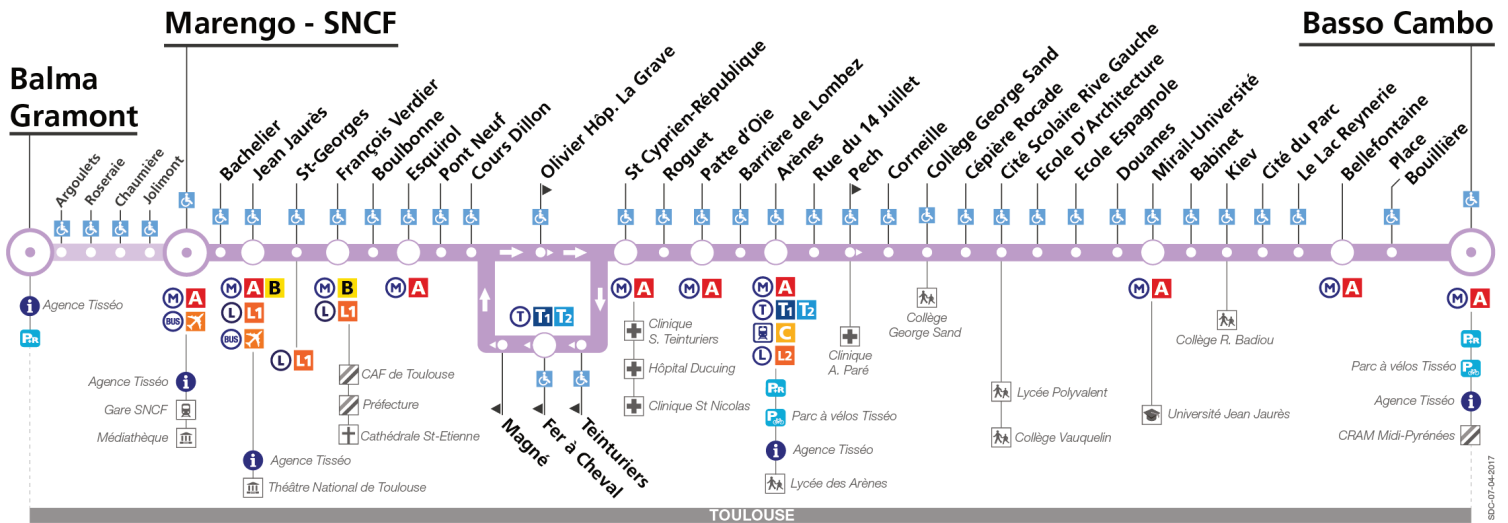

14

Direction Marengo - SNCF

du 25 juin 2018
au 2 septembre 2018

Itinéraire prolongé durant l'arrêt de la ligne A du 17 juillet au 20 août 2017

Lundi à vendredi du 25 au 29 juin

Destination	05:30	05:50	06:10	06:29	06:39	06:49	06:59																											
Basso Cambou	05:34	05:54	06:14	06:33	06:43	06:53	07:03																											
Bellefontaine	05:38	05:58	06:18	06:37	06:47	06:57	07:07																											
Mirail-Université	05:42	06:02	06:22	06:41	06:51	07:01	07:11																											
Cité Scolaire Rive Gauche	05:46	06:06	06:26	06:45	06:55	07:05	07:15																											
Arènes	05:54	06:14	06:34	06:53	07:03	07:13	07:23																											
St Cyprien - République	05:58	06:18	06:38	06:57	07:07	07:17	07:27																											
Esquirol	06:02	06:22	06:42	07:01	07:11	07:21	07:31																											
François Verdier	06:04	06:24	06:44	07:03	07:13	07:23	07:33																											
Jean Jaurès	06:08	06:28	06:48	07:07	07:17	07:27	07:37																											
Marengo-SNCF	06:28	06:48	07:08	07:27	07:37	07:47	07:57																											
								Entre 7 h et 9 h , temps d'attente max : 10 min			Entre 9 h et 16 h , temps d'attente max : 13 min			Entre 16 h et 19 h , temps d'attente max : 10 min																				
Basso Cambou	20:40	21:00																																
Bellefontaine	20:44	21:04																																
Mirail-Université	20:49	21:08																																
Cité Scolaire Rive Gauche	20:53	21:12																																
Arènes	20:58	21:17																																
St Cyprien - République	21:07	21:26																																
Esquirol	21:12	21:31																																
François Verdier	21:16	21:35																																
Jean Jaurès	21:18	21:37																																
Marengo-SNCF	21:22	21:41																																

Samedis 30 juin, 7 juillet et 1er septembre

Destination	05:45	06:10	06:30	06:50	07:10	07:30	07:50	08:10	08:30	08:50	09:10	09:30	09:50	10:10	10:30	10:50	11:10	11:30	11:50	12:10	12:30	12:50	13:10	13:30
Basso Cambou	05:48	06:13	06:33	06:53	07:13	07:33	07:54	08:14	08:34	08:54	09:14	09:34	09:54	10:14	10:34	10:54	11:14	11:34	11:54	12:14	12:34	12:54	13:14	13:34
Bellefontaine	05:52	06:17	06:37	06:57	07:17	07:37	07:58	08:18	08:39	08:59	09:19	09:39	09:59	10:19	10:39	10:59	11:19	11:39	11:59	12:19	12:39	12:59	13:19	13:39
Mirail-Université	05:56	06:21	06:41	07:01	07:21	07:41	08:02	08:22	08:43	09:03	09:23	09:43	10:04	10:24	10:45	11:05	11:25	11:45	12:05	12:25	12:45	13:05	13:25	13:45
Cité Scolaire Rive Gauche	06:00	06:25	06:45	07:05	07:25	07:45	08:07	08:27	08:49	09:09	09:29	09:50	10:11	10:31	10:52	11:12	11:32	11:52	12:12	12:32	12:52	13:12	13:32	13:52
Arènes	06:08	06:33	06:53	07:13	07:33	07:53	08:15	08:35	08:58	09:18	09:38	09:59	10:20	10:41	11:02	11:22	11:42	12:02	12:22	12:42	13:02	13:22	13:42	14:02
St Cyprien - République	06:12	06:38	06:58	07:18	07:38	08:00	08:22	08:42	09:05	09:25	09:46	10:07	10:28	10:48	11:09	11:29	11:49	12:09	12:29	12:49	13:09	13:29	13:49	14:09
Esquirol	06:15	06:41	07:01	07:21	07:41	08:04	08:26	08:47	09:10	09:30	09:51	10:12	10:33	10:53	11:14	11:34	11:54	12:14	12:34	12:54	13:14	13:34	13:54	14:14
François Verdier	06:17	06:43	07:03	07:23	07:43	08:06	08:28	08:49	09:12	09:32	09:53	10:14	10:35	10:55	11:16	11:36	11:56	12:16	12:36	12:56	13:16	13:36	13:56	14:16
Jean Jaurès	06:21	06:47	07:07	07:27	07:47	08:10	08:32	08:53	09:16	09:36	09:57	10:18	10:39	10:59	11:20	11:40	12:00	12:20	12:40	13:01	13:21	13:41	14:01	14:21
Marengo-SNCF																								

Dimanche et jours fériés du 1er au 15 juillet et 2 septembre