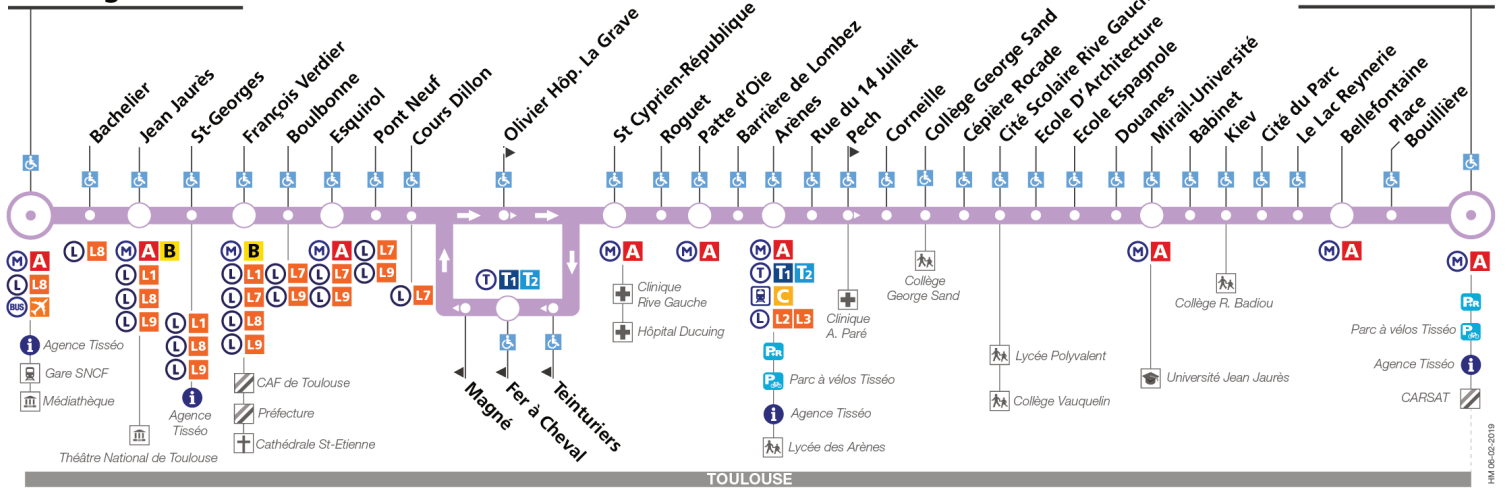

14

Direction Marengo - SNCF

du 7 janvier 2019 au 30 juin 2019

Marengo - SNCF

Basso Cambo

TOULOUSE

arrêt accessible dans les deux sens / arrêt accessible dans un sens

Lundi à vendredi

Table of bus departure times for Monday to Friday, listing stops from Basso Cambo to Marengo-SNCF and including waiting time boxes.

Samedi

Table of bus departure times for Saturday, listing stops from Basso Cambo to Marengo-SNCF.

## Direction Marengo - SNCF

du 7 janvier 2019  
au 30 juin 2019