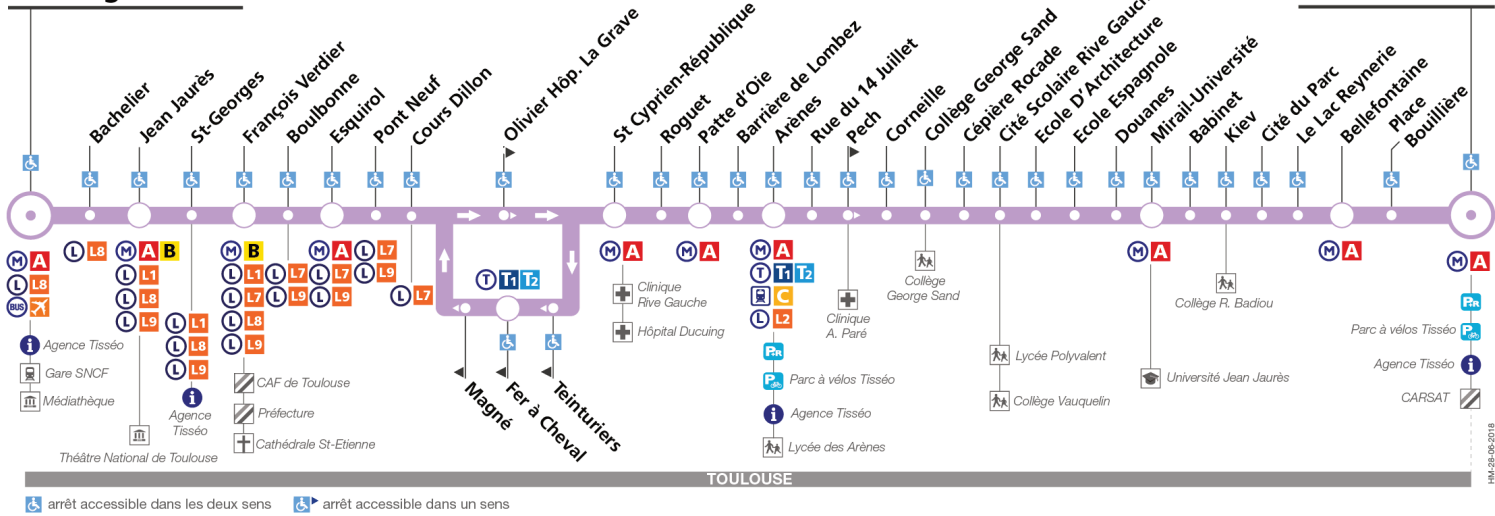

# 14

## Direction Basso Cambo

du 1 octobre 2018  
au 30 juin 2019

### Marengo - SNCF

### Basso Cambo

TOULOUSE

♿ arrêt accessible dans les deux sens   ♿ arrêt accessible dans un sens