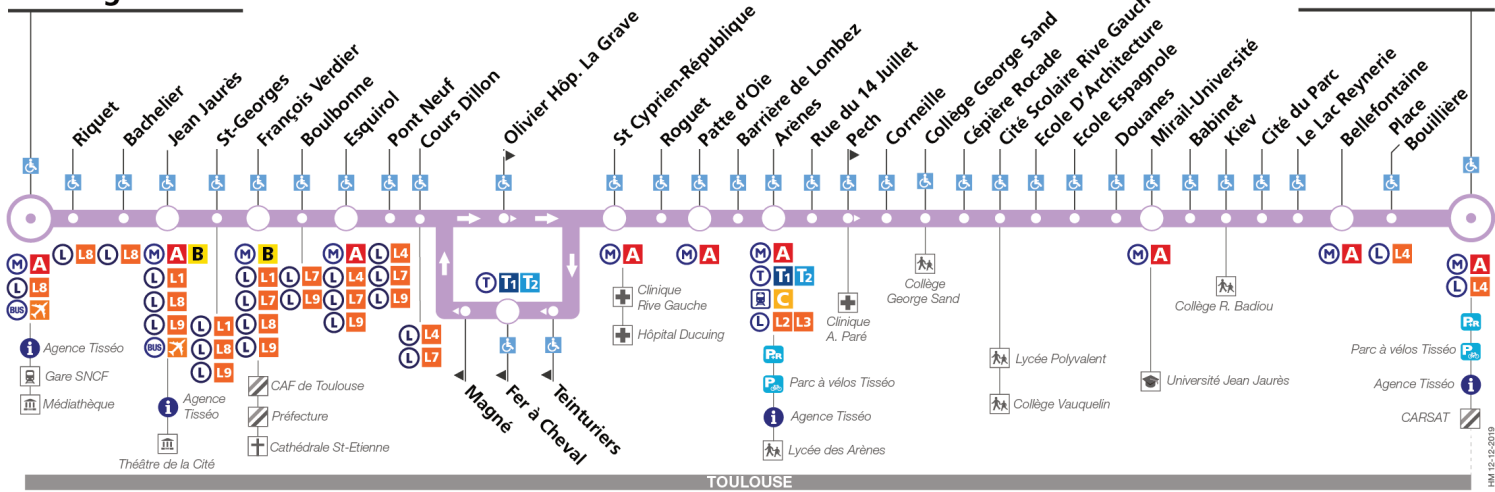

## Direction Basso Cambo

du 30 août 2021  
au 3 juillet 2022

### Marengo - SNCF

### Basso Cambo

TOULOUSE

arrêt accessible dans les deux sens    arrêt accessible dans un sens

### Lundi à vendredi

Marengo-SNCF	05:45	06:10	06:25	06:40	06:55		19:10	19:25	19:40	20:00	20:20	20:40	21:00
Jean Jaurès	05:47	06:12	06:27	06:42	06:57		19:13	19:28	19:43	20:03	20:23	20:43	21:03
François Verdier	05:50	06:15	06:30	06:46	07:01		19:17	19:32	19:47	20:07	20:27	20:47	21:07
Esquirol	05:52	06:17	06:32	06:48	07:03		19:20	19:35	19:50	20:10	20:30	20:50	21:10
St Cyprien - République	05:55	06:20	06:35	06:51	07:06		19:25	19:39	19:54	20:14	20:33	20:53	21:13
Arènes	06:00	06:25	06:40	06:58	07:13	Entre 7h et 19h, un passage toutes les 13 minutes max	19:33	19:47	20:02	20:22	20:41	21:01	21:19
Cité Scolaire Rive Gauche	06:03	06:29	06:44	07:02	07:17		19:37	19:51	20:06	20:26	20:44	21:04	21:22
Mirail-Université	06:07	06:33	06:48	07:06	07:22		19:42	19:56	20:11	20:30	20:48	21:08	21:26
Bellefontaine	06:10	06:36	06:52	07:11	07:27		19:46	20:00	20:15	20:34	20:52	21:12	21:30
Basso Cambo	06:13	06:39	06:55	07:14	07:30		19:49	20:03	20:18	20:37	20:55	21:15	21:33