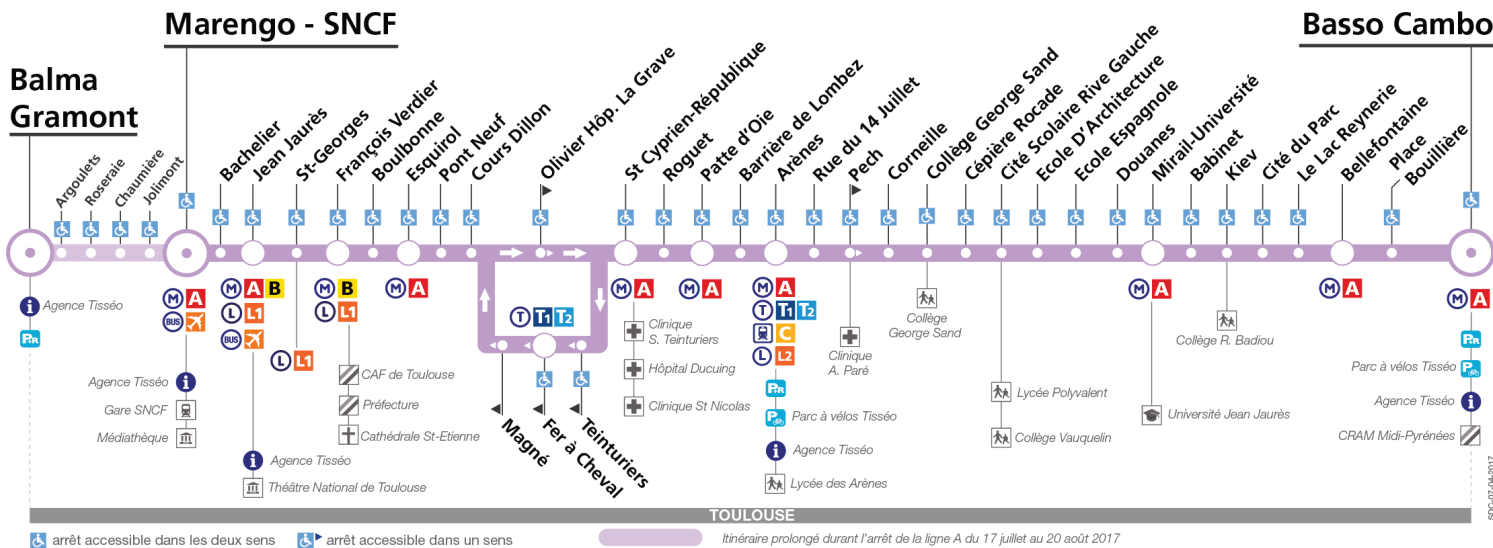

Horaires théoriques dépendant des conditions de circulation. Pour connaître les horaires en temps réel, vous pouvez consulter notre site www.tisseo.fr ou notre application mobile.

14

Direction Basso Cambo

du 25 juin 2018
au 2 septembre 2018

Lundi à vendredi du 25 au 29 juin

Marengo-SNCF	05:45	06:10	06:25	06:40	06:50				19:10	19:25	19:40	20:00	20:20	20:40	21:00
Jean Jaures	05:47	06:12	06:27	06:42	06:52				19:13	19:28	19:43	20:03	20:22	20:42	21:02
François Verdier	05:50	06:15	06:30	06:46	06:56				19:18	19:32	19:47	20:07	20:26	20:46	21:06
Esquirol	05:52	06:17	06:32	06:48	06:58				19:21	19:35	19:50	20:10	20:29	20:49	21:09
St Cyprien - République	05:55	06:20	06:35	06:51	07:01	Entre 7 h et 9 h : temps d'attente max : 10 min	Entre 9 h et 16 h : temps d'attente max : 13 min	Entre 16 h et 19 h : temps d'attente max : 10 min	19:25	19:39	19:54	20:13	20:32	20:52	21:12
Arènes	06:01	06:26	06:42	06:58	07:08				19:33	19:47	20:02	20:21	20:40	21:00	21:19
Cité Scolaire Rive Gauche	06:08	06:33	06:50	07:06	07:16				19:42	19:56	20:11	20:29	20:48	21:08	21:27
Mirail-Université	06:12	06:37	06:54	07:10	07:20				19:47	20:01	20:15	20:33	20:52	21:12	21:31
Bellefontaine	06:15	06:41	06:58	07:15	07:25				19:51	20:05	20:19	20:37	20:56	21:16	21:35
Basso Cambo	06:17	06:44	07:01	07:18	07:28				19:54	20:08	20:22	20:40	20:59	21:19	21:38