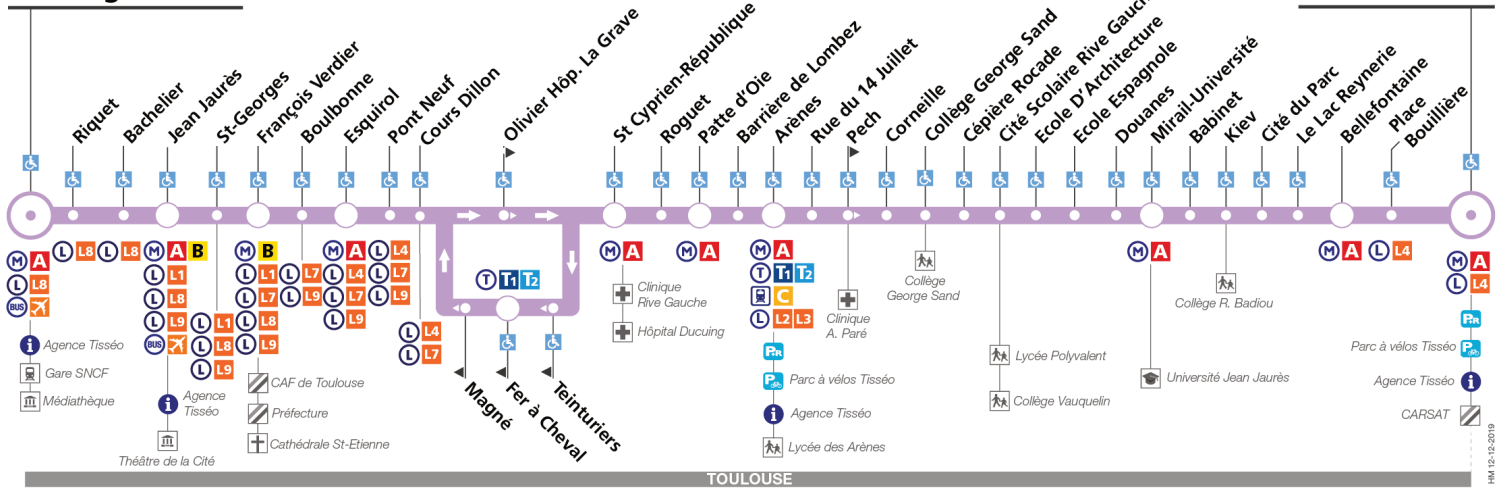

14

Direction Marengo - SNCF

du 30 août 2021 au 3 juillet 2022

Marengo - SNCF

Basso Cambo

TOULOUSE

arrêt accessible dans les deux sens / arrêt accessible dans un sens

Lundi à vendredi

Table of bus departure times for Monday to Friday, listing times for various stops from Basso Cambo to Marengo-SNCF.

Samedi

Table of bus departure times for Saturday, listing times for various stops from Basso Cambo to Marengo-SNCF.

## Direction Marengo - SNCF

du 30 août 2021  
au 3 juillet 2022

### Basso Cambo

TOULOUSE

arrêt accessible dans les deux sens    arrêt accessible dans un sens