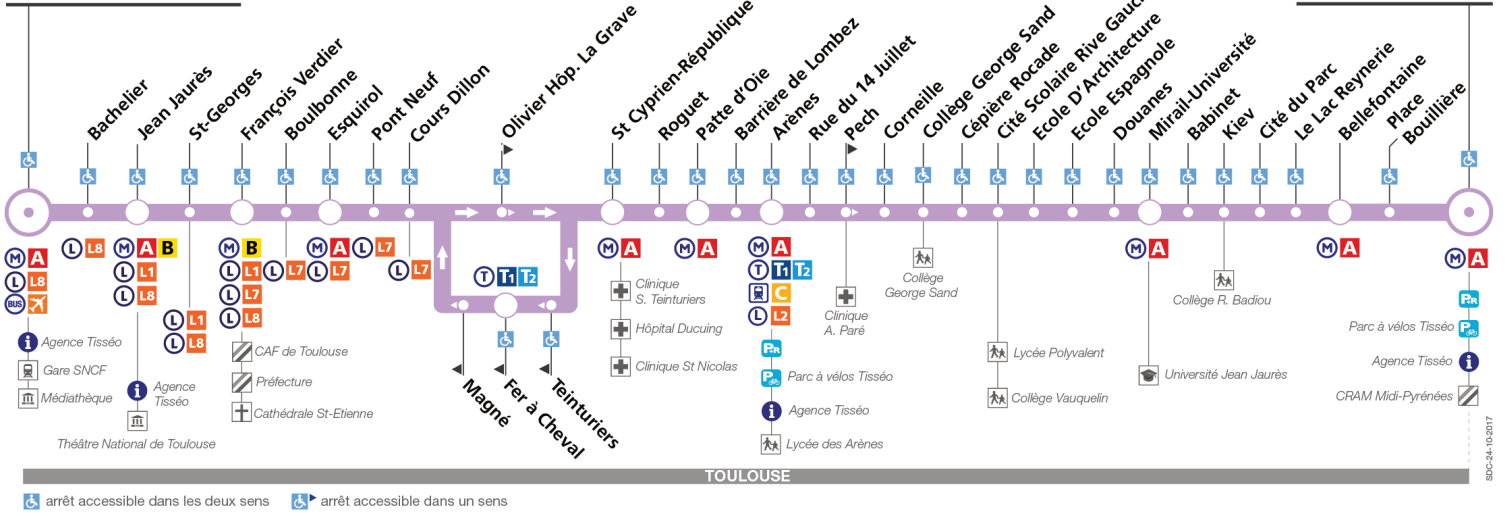

14

Direction Marengo - SNCF

du 6 novembre 2017
au 24 juin 2018

Marengo - SNCF

Basso Cambo

TOULOUSE

arrêt accessible dans les deux sens / arrêt accessible dans un sens

Lundi à vendredi

Table with 2 columns of departure times for Monday to Friday. Includes waiting time boxes: 'Entre 7 h et 9 h, temps d'attente max : 10 min', 'Entre 9 h et 16 h, temps d'attente max : 13 min', 'Entre 16 h et 19 h, temps d'attente max : 10 min'.

Table with 2 columns of departure times for Basso Cambo and Bellefontaine for Monday to Friday.

Samedi

Table with 2 columns of departure times for Saturday.

Table with 2 columns of departure times for Sunday.

	18:30	19:00	19:30	20:00	20:45
Basso Cambio	18:34	19:04	19:34	20:04	20:49
Bellefontaine	18:39	19:09	19:39	20:08	20:53
Mirail-Université	18:43	19:13	19:43	20:12	20:57
Cité Scolaire Rive Gauche	18:49	19:19	19:49	20:18	21:01
Arènes	18:56	19:26	19:56	20:25	21:07
Patte d'Oie	18:58	19:28	19:58	20:27	21:09
St Cyprien - République	19:02	19:32	20:02	20:31	21:12
Cours Dillon	19:05	19:35	20:05	20:33	21:14
Esquirol	19:09	19:39	20:09	20:37	21:17
François Verdier	19:11	19:41	20:11	20:39	21:19
Jean Jaurès	19:16	19:45	20:15	20:43	21:23
Marengo-SNCF					