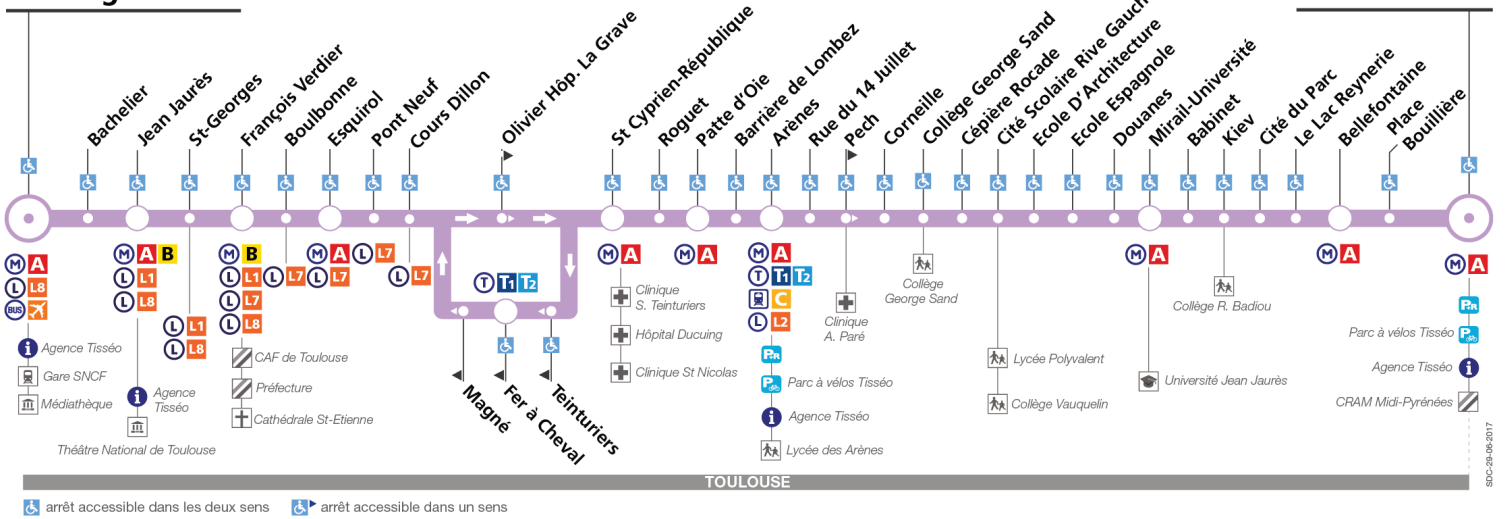

Horaires théoriques dépendant des conditions de circulation.
Pour connaître les horaires en temps réel, vous pouvez consulter notre site www.tisseo.fr ou notre application mobile.

14

Direction Basso Cambo

du 4 septembre 2017
au 24 juin 2018

Marengo - SNCF

Basso Cambo

arrêt accessible dans les deux sens arrêt accessible dans un sens

Lundi à vendredi

Station	05:45	06:10	06:25	06:40	06:50	06:58				19:10	19:25	19:40	20:00	20:20	20:40
Marengo-SNCF	05:45	06:10	06:25	06:40	06:50	06:58	Entre 7 h et 9 h, temps d'attente max : 10 min	Entre 9 h et 16 h, temps d'attente max : 13 min	Entre 16 h et 19 h, temps d'attente max : 10 min	19:10	19:25	19:40	20:00	20:20	20:40
Jean Jaurès	05:47	06:12	06:27	06:42	06:52	07:00				19:13	19:28	19:43	20:03	20:22	20:42
François Verdier	05:50	06:15	06:30	06:46	06:56	07:04				19:18	19:32	19:47	20:07	20:26	20:46
Esquirol	05:52	06:17	06:32	06:48	06:58	07:06				19:21	19:35	19:50	20:10	20:29	20:49
Cours Dillon	05:54	06:19	06:34	06:50	07:00	07:08				19:23	19:37	19:52	20:12	20:31	20:51
St Cyprien - République	05:55	06:20	06:35	06:51	07:01	07:09				19:25	19:39	19:54	20:13	20:32	20:52
Patte d'Oie	05:57	06:22	06:37	06:53	07:03	07:11				19:28	19:42	19:57	20:16	20:35	20:55
Arènes	06:04	06:29	06:45	07:01	07:11	07:21				19:36	19:50	20:05	20:24	20:43	21:03
Cité Scolaire Rive Gauche	06:08	06:33	06:50	07:06	07:16	07:26				19:42	19:56	20:11	20:29	20:48	21:08
Mirail-Université	06:12	06:37	06:54	07:10	07:20	07:30				19:47	20:01	20:15	20:33	20:52	21:12
Bellefontaine	06:15	06:41	06:58	07:15	07:25	07:35				19:51	20:05	20:19	20:37	20:56	21:16
Basso Cambo	06:17	06:44	07:01	07:18	07:28	07:38				19:54	20:08	20:22	20:40	20:59	21:19

Station	21:00
Marengo-SNCF	21:00
Jean Jaurès	21:02
François Verdier	21:06
Esquirol	21:09
Cours Dillon	21:11
St Cyprien - République	21:12
Patte d'Oie	21:14
Arènes	21:22
Cité Scolaire Rive Gauche	21:27
Mirail-Université	21:31
Bellefontaine	21:35
Basso Cambo	21:38