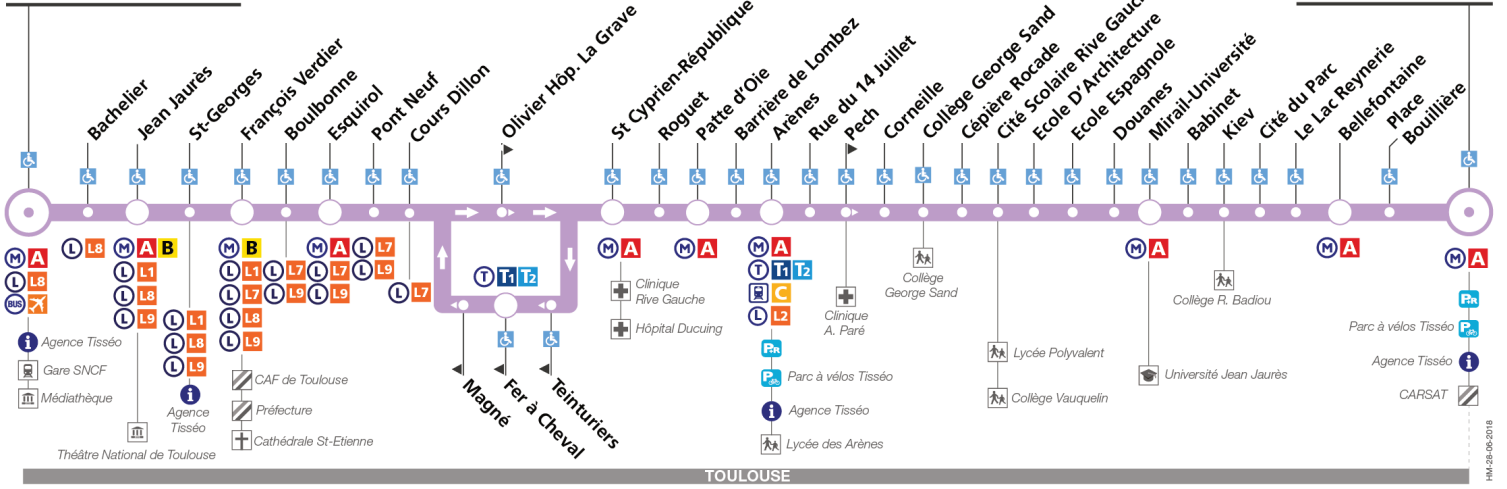

14

Direction Marengo - SNCF

du 1 octobre 2018 au 30 juin 2019

Marengo - SNCF

Basso Cambo

TOULOUSE

arrêt accessible dans les deux sens / arrêt accessible dans un sens

Lundi à vendredi

Table of bus departure times for Monday to Friday, including arrival and departure times for various stops and waiting time intervals.

Table of bus departure times for Monday to Friday, showing arrival and departure times for specific stops.

## Direction Marengo - SNCF

du 1 octobre 2018  
au 30 juin 2019

### Basso Cambo

TOULOUSE

♿ arrêt accessible dans les deux sens   ♿ arrêt accessible dans un sens