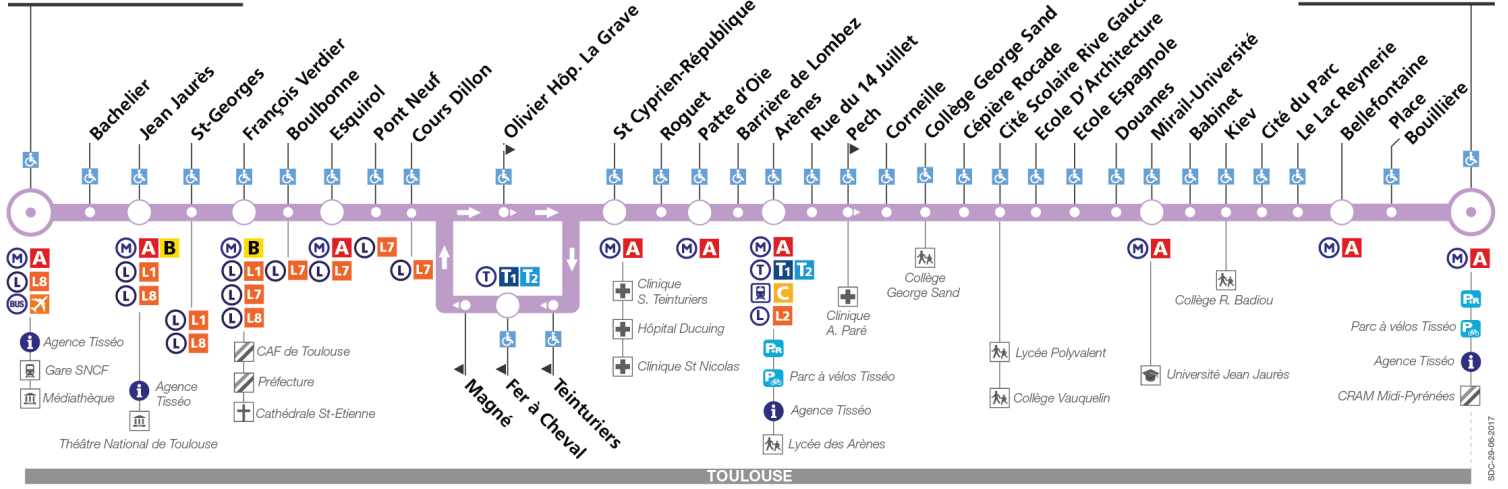

14

Direction Marengo - SNCF

du 4 septembre 2017
au 24 juin 2018

Marengo - SNCF

Basso Cambo

TOULOUSE

arrêt accessible dans les deux sens arrêt accessible dans un sens

Lundi à vendredi

Basso Cambo	05:30	05:50	06:10	06:29	06:39	06:49	06:59	Entre 7 h et 9 h, temps d'attente max : 10 min	Entre 9 h et 16 h, temps d'attente max : 13 min	Entre 16 h et 19 h, temps d'attente max : 10 min	19:08	19:22	19:40	20:00	20:20
Bellefontaine	05:34	05:54	06:14	06:33	06:43	06:53	07:03				19:12	19:26	19:44	20:04	20:24
Mirail-Université	05:38	05:58	06:18	06:37	06:48	06:58	07:08				19:18	19:32	19:49	20:09	20:29
Cité Scolaire Rive Gauche	05:42	06:02	06:22	06:41	06:52	07:02	07:13				19:23	19:37	19:54	20:14	20:34
Arènes	05:48	06:08	06:28	06:48	06:59	07:09	07:22				19:31	19:45	20:01	20:21	20:41
Patte d'Oie	05:52	06:12	06:32	06:53	07:04	07:14	07:27				19:36	19:50	20:06	20:26	20:46
St Cyprien - République	05:54	06:14	06:34	06:55	07:06	07:16	07:29				19:38	19:52	20:08	20:28	20:48
Cours Dillon	05:56	06:16	06:36	06:58	07:09	07:20	07:33				19:42	19:55	20:11	20:31	20:50
Esquirol	05:58	06:18	06:38	07:00	07:11	07:22	07:35				19:45	19:58	20:14	20:34	20:53
François Verdier	06:02	06:22	06:42	07:04	07:16	07:27	07:40				19:50	20:03	20:19	20:38	20:57
Jean Jaurès	06:04	06:24	06:44	07:06	07:19	07:30	07:43	19:52	20:05	20:21	20:40	20:59			
Marengo-SNCF	06:08	06:28	06:48	07:10	07:23	07:34	07:48	19:57	20:10	20:26	20:45	21:03			