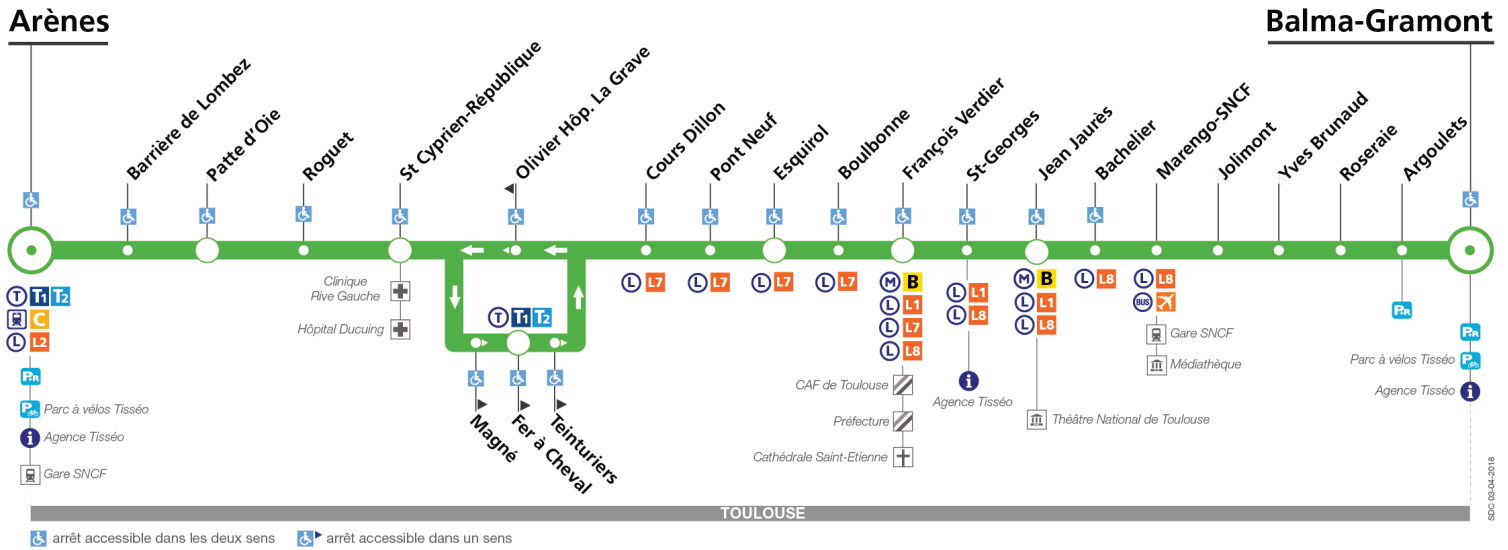

140

Direction Balma - Gramont

du 16 juillet 2018
au 26 août 2018

Lundi à vendredi du 16 au 27 juillet

| | | | | | | | | | | | | | | | | | | | |
|-------------------------|-------|-------|-------|-------|-------|-------|--|-------|-------|-------|-------|-------|-------|-------|-------|-------|-------|-------|-------|
| Arènes | 05:24 | 06:00 | 06:15 | 06:30 | 06:45 | 06:57 | | 19:00 | 19:10 | 19:20 | 19:30 | 19:40 | 19:50 | 19:59 | 20:11 | 20:21 | 20:33 | 20:45 | 21:00 |
| Patte d'Oie | 05:29 | 06:05 | 06:20 | 06:35 | 06:50 | 07:02 | | 19:06 | 19:16 | 19:25 | 19:35 | 19:45 | 19:55 | 20:04 | 20:16 | 20:26 | 20:38 | 20:50 | 21:05 |
| St Cyprien - République | 05:31 | 06:07 | 06:22 | 06:37 | 06:52 | 07:04 | | 19:09 | 19:19 | 19:28 | 19:38 | 19:48 | 19:58 | 20:07 | 20:19 | 20:29 | 20:41 | 20:53 | 21:08 |
| Esquirol | 05:37 | 06:14 | 06:29 | 06:44 | 06:59 | 07:11 | | 19:17 | 19:27 | 19:36 | 19:46 | 19:56 | 20:06 | 20:15 | 20:27 | 20:36 | 20:48 | 21:00 | 21:15 |
| François Verdier | 05:40 | 06:17 | 06:32 | 06:47 | 07:03 | 07:15 | | 19:22 | 19:32 | 19:41 | 19:51 | 20:01 | 20:10 | 20:19 | 20:31 | 20:40 | 20:52 | 21:04 | 21:19 |
| Jean Jaurès | 05:42 | 06:19 | 06:34 | 06:49 | 07:05 | 07:17 | | 19:25 | 19:35 | 19:44 | 19:54 | 20:03 | 20:12 | 20:21 | 20:33 | 20:42 | 20:54 | 21:06 | 21:21 |
| Marengo-SNCF | 05:45 | 06:23 | 06:38 | 06:53 | 07:09 | 07:21 | | 19:30 | 19:40 | 19:49 | 19:59 | 20:08 | 20:17 | 20:26 | 20:38 | 20:47 | 20:59 | 21:11 | 21:26 |
| Jolimont | 05:46 | 06:24 | 06:40 | 06:55 | 07:11 | 07:23 | | 19:32 | 19:42 | 19:51 | 20:01 | 20:10 | 20:19 | 20:28 | 20:40 | 20:49 | 21:01 | 21:13 | 21:28 |
| Roseraie | 05:49 | 06:27 | 06:43 | 06:58 | 07:14 | 07:26 | | 19:35 | 19:45 | 19:54 | 20:04 | 20:13 | 20:22 | 20:31 | 20:43 | 20:52 | 21:04 | 21:16 | 21:31 |
| Argoulets | 05:51 | 06:29 | 06:45 | 07:00 | 07:16 | 07:28 | | 19:37 | 19:47 | 19:56 | 20:06 | 20:15 | 20:24 | 20:33 | 20:45 | 20:54 | 21:06 | 21:18 | 21:33 |
| Balma-Gramont | 05:53 | 06:31 | 06:48 | 07:03 | 07:19 | 07:31 | | 19:40 | 19:50 | 19:59 | 20:09 | 20:18 | 20:27 | 20:36 | 20:48 | 20:57 | 21:09 | 21:21 | 21:36 |