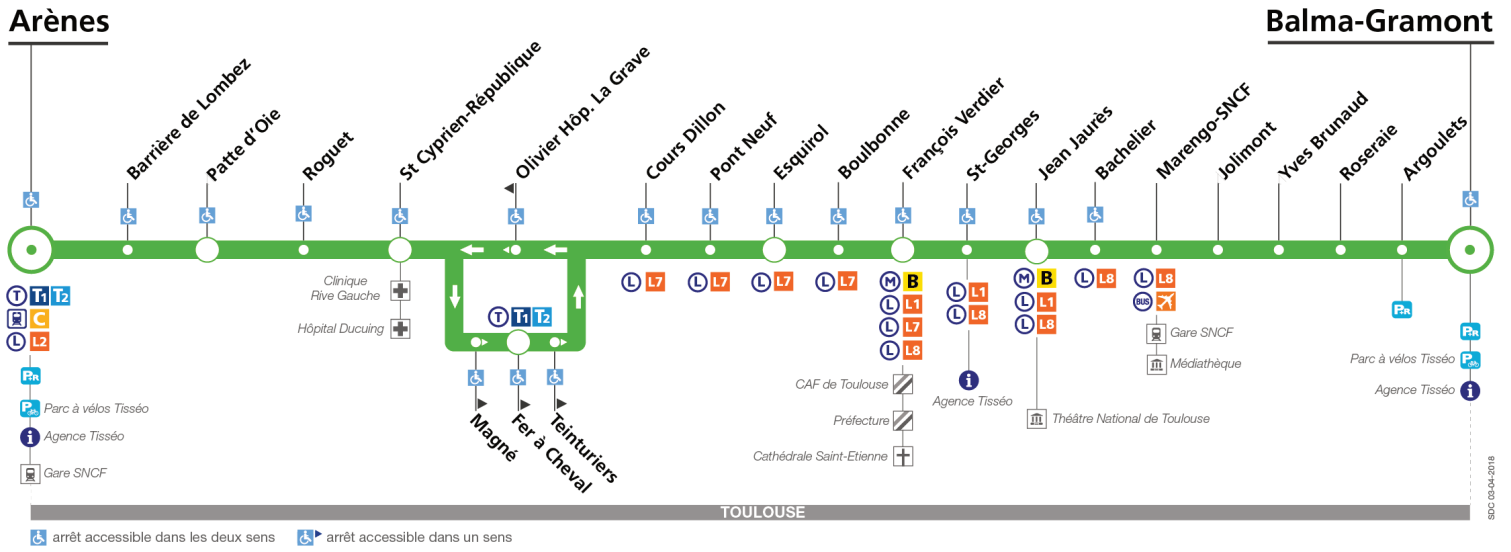

Horaires théoriques dépendant des conditions de circulation.

Pour connaître les horaires en temps réel, vous pouvez consulter notre site www.tisseo.fr ou notre application mobile.

140

Direction Arènes

du 16 juillet 2018
au 26 août 2018