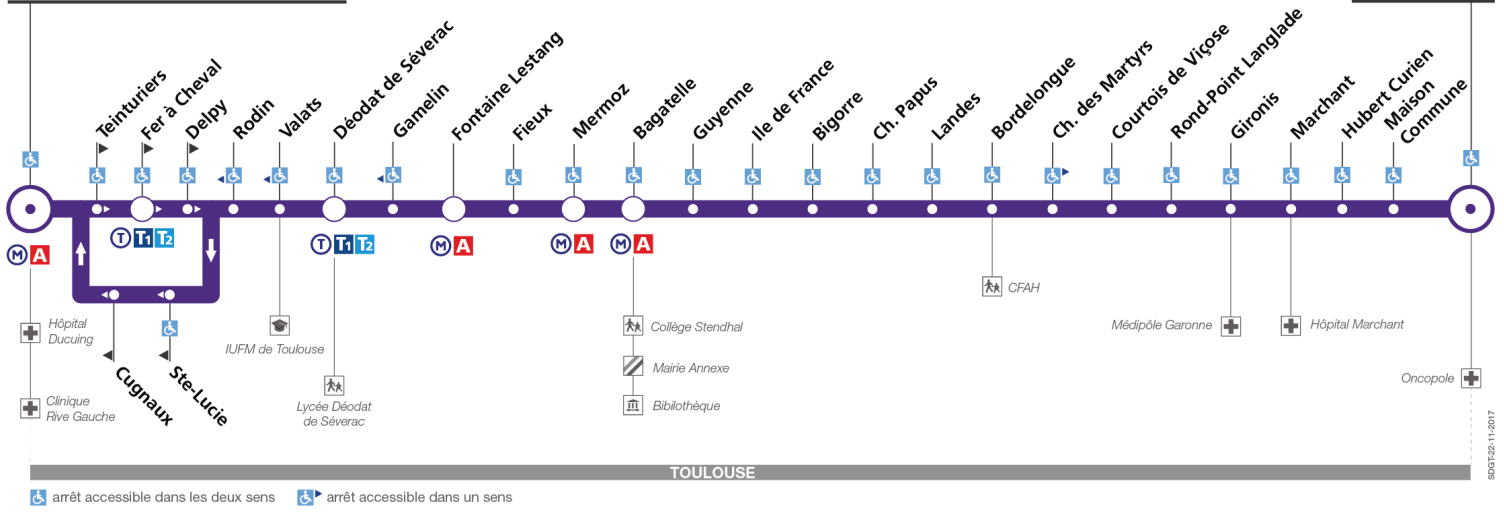

13

Direction Oncopole

du 8 janvier 2018
au 24 juin 2018

St Cyprien - République

Oncopole

Lundi à vendredi

St Cyprien - République	06:00	06:25	06:43	07:00	07:15	07:30	07:45	08:00	08:15	08:30	08:45	09:00	09:15	09:30	09:45	10:00	10:15	10:30	10:45	11:00	11:15	11:30	11:45	12:00
Fontaine Lestang	06:07	06:32	06:50	07:08	07:23	07:38	07:56	08:11	08:28	08:43	08:56	09:09	09:23	09:38	09:53	10:08	10:23	10:38	10:53	11:08	11:23	11:38	11:53	12:08
Bagatelle	06:11	06:36	06:54	07:13	07:28	07:44	08:02	08:17	08:34	08:49	09:02	09:15	09:29	09:44	09:59	10:14	10:29	10:44	10:59	11:14	11:29	11:44	11:59	12:14
Bordelongue	06:16	06:41	07:00	07:19	07:34	07:52	08:10	08:26	08:43	08:56	09:09	09:22	09:36	09:51	10:06	10:21	10:36	10:51	11:06	11:21	11:36	11:51	12:06	12:21
Rond-Point Langlade	06:19	06:44	07:03	07:23	07:38	07:57	08:15	08:31	08:48	09:01	09:13	09:26	09:40	09:55	10:10	10:25	10:40	10:55	11:10	11:25	11:40	11:55	12:10	12:25
Oncopole	06:23	06:48	07:07	07:27	07:42	08:01	08:19	08:35	08:52	09:05	09:17	09:30	09:44	09:59	10:14	10:29	10:44	10:59	11:14	11:29	11:44	11:59	12:14	12:29
St Cyprien - République	12:15	12:35	12:55	13:15	13:30	13:45	14:00	14:15	14:30	14:45	15:00	15:15	15:30	15:45	16:00	16:15	16:30	16:45	17:00	17:16	17:32	17:48	18:04	18:20
Fontaine Lestang	12:23	12:43	13:03	13:23	13:38	13:53	14:08	14:23	14:38	14:53	15:08	15:24	15:40	15:55	16:10	16:26	16:41	16:56	17:11	17:27	17:43	17:59	18:15	18:31
Bagatelle	12:29	12:49	13:09	13:29	13:44	13:59	14:14	14:29	14:44	14:59	15:14	15:30	15:46	16:01	16:16	16:32	16:47	17:02	17:17	17:33	17:49	18:05	18:21	18:37
Bordelongue	12:36	12:56	13:16	13:36	13:51	14:06	14:21	14:36	14:51	15:06	15:21	15:37	15:53	16:08	16:24	16:40	16:55	17:10	17:25	17:41	17:57	18:13	18:29	18:45
Rond-Point Langlade	12:40	13:00	13:20	13:40	13:55	14:10	14:25	14:40	14:55	15:10	15:25	15:41	15:57	16:12	16:28	16:44	16:59	17:15	17:30	17:46	18:02	18:18	18:32	18:48
Oncopole	12:44	13:04	13:24	13:44	13:59	14:14	14:29	14:44	14:59	15:14	15:29	15:45	16:01	16:16	16:32	16:48	17:03	17:19	17:34	17:50	18:06	18:22	18:36	18:52
St Cyprien - République	18:37	18:55	19:15	19:35	19:55	20:15	20:35	21:00																
Fontaine Lestang	18:47	19:05	19:24	19:44	20:04	20:22	20:42	21:07																
Bagatelle	18:53	19:11	19:30	19:50	20:10	20:27	20:47	21:12																
Bordelongue	19:01	19:18	19:37	19:56	20:16	20:33	20:53	21:18																
Rond-Point Langlade	19:04	19:21	19:40	19:59	20:19	20:36	20:56	21:21																
Oncopole	19:08	19:24	19:43	20:02	20:22	20:39	20:59	21:24																