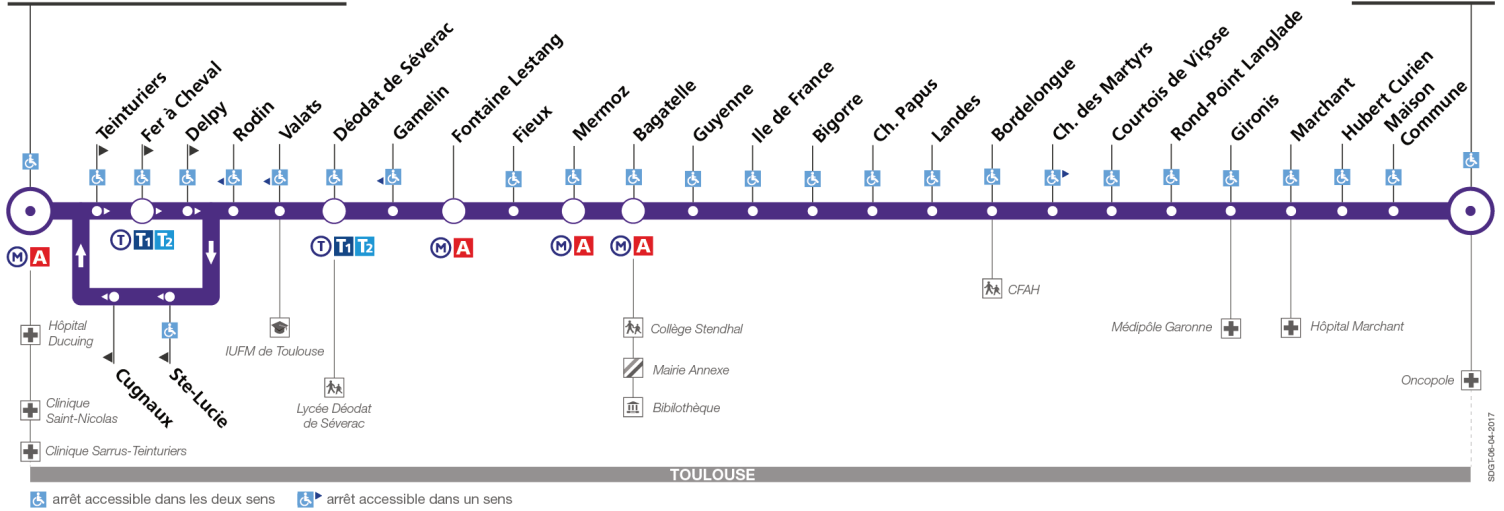

## Direction Oncopole

du 3 juillet 2017  
au 3 septembre 2017

### St Cyprien - République

### Lundi à vendredi du 3 au 7 juillet et du 28 août au 1er septembre

St Cyprien - République	06:00	06:30	06:55	07:15	07:35	07:55	08:15	08:35	08:55	09:15	09:35	09:55	10:15	10:35	10:55	11:17	11:35	12:15	12:55	13:15	13:33	13:55		
Fontaine Lestang	06:07	06:37	07:02	07:22	07:42	08:03	08:23	08:43	09:03	09:23	09:43	10:03	10:23	10:43	11:04	11:26	11:44	12:03	12:23	12:43	13:03	13:23	13:41	14:03
Mermoz	06:09	06:40	07:05	07:25	07:45	08:06	08:27	08:47	09:07	09:27	09:47	10:07	10:27	10:47	11:08	11:30	11:48	12:07	12:27	12:47	13:07	13:27	13:45	14:07
Bagatelle	06:11	06:42	07:07	07:27	07:47	08:08	08:29	08:49	09:09	09:29	09:49	10:09	10:30	10:50	11:11	11:33	11:51	12:10	12:30	12:50	13:10	13:30	13:48	14:10
Bordelouge	06:16	06:47	07:12	07:33	07:53	08:14	08:35	08:55	09:15	09:35	09:55	10:15	10:36	10:56	11:17	11:39	11:57	12:16	12:36	12:56	13:16	13:36	13:54	14:16
Rond-Point Langlade	06:19	06:50	07:15	07:37	07:57	08:18	08:39	08:59	09:19	09:39	09:59	10:19	10:40	11:00	11:21	11:43	12:01	12:20	12:40	13:00	13:20	13:40	13:58	14:20
Oncopole	06:23	06:54	07:19	07:41	08:01	08:22	08:43	09:03	09:23	09:43	10:03	10:23	10:44	11:04	11:25	11:47	12:05	12:24	12:44	13:04	13:24	13:44	14:02	14:24