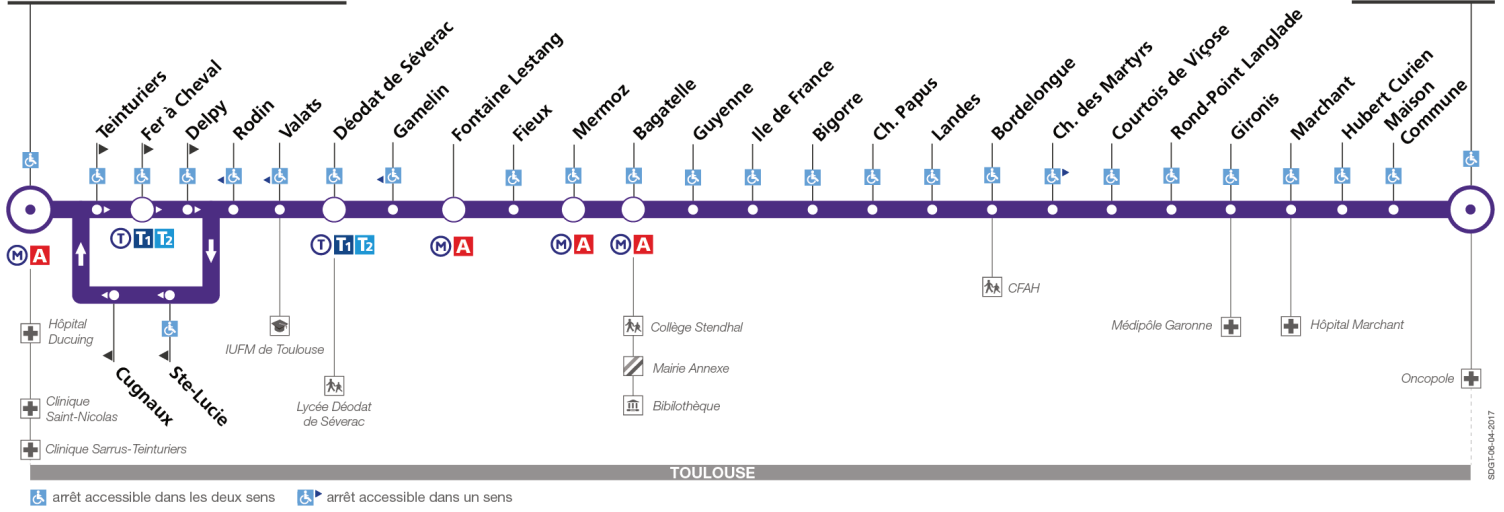

13

Direction Saint Cyprien - République

du 3 juillet 2017
au 3 septembre 2017

St Cyprien - République

Oncopole

Lundi à vendredi du 3 au 7 juillet et du 28 août au 1er septembre

Oncopole	05:45	06:15	06:38	06:58	07:18	07:38	07:58	08:18	08:38	08:58	09:18	09:38	09:58	10:18	10:38	10:58	11:18	11:38	11:58	12:18	12:43	13:08	13:33	13:58
Rond-Point Langlade	05:48	06:18	06:41	07:01	07:21	07:41	08:01	08:21	08:41	09:01	09:21	09:41	10:01	10:21	10:41	11:01	11:21	11:41	12:01	12:21	12:46	13:11	13:36	14:01
Bordelongue	05:51	06:21	06:44	07:04	07:24	07:44	08:05	08:26	08:46	09:06	09:26	09:46	10:06	10:26	10:46	11:06	11:26	11:46	12:06	12:26	12:51	13:16	13:41	14:06
Bagatelle	05:56	06:26	06:50	07:10	07:30	07:51	08:12	08:33	08:53	09:13	09:33	09:53	10:13	10:33	10:53	11:13	11:33	11:53	12:13	12:33	12:58	13:24	13:49	14:15
Mermoz	05:57	06:27	06:51	07:12	07:32	07:53	08:14	08:35	08:55	09:15	09:35	09:55	10:15	10:35	10:55	11:15	11:35	11:55	12:15	12:35	13:00	13:26	13:51	14:17
Fontaine Lestang	06:00	06:30	06:54	07:14	07:34	07:55	08:16	08:37	08:57	09:17	09:37	09:57	10:17	10:37	10:57	11:17	11:37	11:57	12:17	12:37	13:02	13:29	13:54	14:20
St Cyprien - République	06:07	06:37	07:02	07:23	07:43	08:05	08:26	08:47	09:07	09:27	09:47	10:07	10:27	10:47	11:07	11:27	11:47	12:07	12:27	12:47	13:12	13:39	14:04	14:31
Oncopole	14:18	14:38	14:58	15:18	15:38	15:58	16:18	16:38	16:58	17:18	17:38	17:58	18:18	18:40	19:00	19:25	19:50	20:15	20:40	21:05				
Rond-Point Langlade	14:21	14:41	15:01	15:21	15:41	16:01	16:21	16:41	17:01	17:21	17:41	18:01	18:21	18:43	19:03	19:28	19:53	20:18	20:43	21:08				
Bordelongue	14:26	14:46	15:06	15:26	15:46	16:06	16:26	16:46	17:06	17:26	17:46	18:06	18:26	18:48	19:08	19:32	19:57	20:22	20:46	21:11				
Bagatelle	14:33	14:53	15:13	15:33	15:54	16:14	16:34	16:54	17:14	17:34	17:54	18:14	18:34	18:54	19:14	19:38	20:03	20:28	20:51	21:16				
Mermoz	14:35	14:55	15:15	15:35	15:56	16:16	16:36	16:56	17:16	17:36	17:56	18:16	18:36	18:56	19:16	19:40	20:04	20:29	20:52	21:17				
Fontaine Lestang	14:38	14:58	15:18	15:38	15:59	16:19	16:39	16:59	17:19	17:39	17:59	18:19	18:38	18:58	19:18	19:42	20:07	20:32	20:55	21:20				
St Cyprien - République	14:49	15:09	15:29	15:49	16:10	16:30	16:50	17:10	17:30	17:50	18:10	18:30	18:49	19:09	19:27	19:51	20:15	20:40	21:02	21:27				

Samedis 8 juillet et 2 septembre