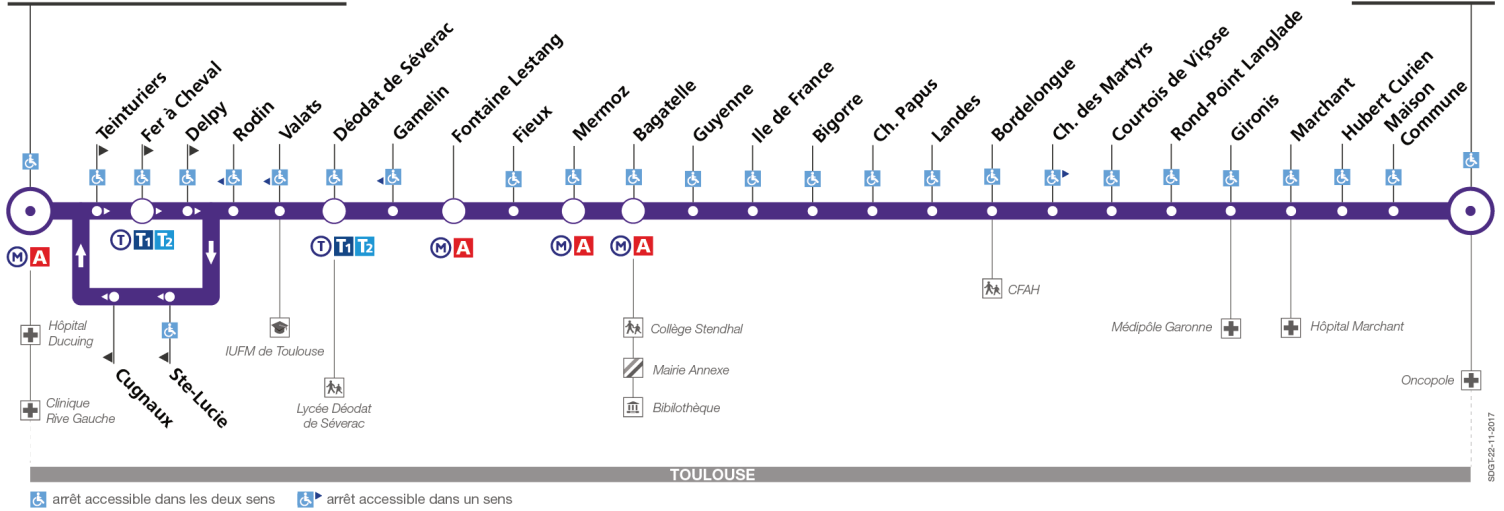

## Direction Oncopole

du 25 juin 2018  
au 2 septembre 2018

### St Cyprien - République

### Lundi à vendredi du 25 juin au 29 juin

St Cyprien - République	06:00	06:30	06:55	07:15	07:35	07:55	08:15	08:35	08:55	09:15	09:35	09:55	10:15	10:35	10:55	11:17	11:35	11:55	12:15	12:35	12:55	13:15	13:33	13:55
Fontaine Lestang	06:06	06:36	07:02	07:22	07:42	08:03	08:24	08:44	09:04	09:23	09:43	10:03	10:24	10:44	11:04	11:26	11:44	12:03	12:23	12:43	13:03	13:23	13:41	14:03
Bagatelle	06:11	06:41	07:07	07:27	07:47	08:08	08:29	08:49	09:09	09:28	09:48	10:08	10:30	10:50	11:10	11:32	11:50	12:09	12:29	12:49	13:09	13:29	13:47	14:09
Bordelongue	06:16	06:46	07:12	07:33	07:53	08:14	08:35	08:55	09:15	09:34	09:54	10:14	10:36	10:56	11:16	11:38	11:56	12:15	12:35	12:55	13:15	13:35	13:53	14:15
Rond-Point Langlade	06:19	06:49	07:15	07:36	07:56	08:17	08:39	08:59	09:19	09:38	09:58	10:18	10:40	11:00	11:20	11:42	12:00	12:19	12:39	12:59	13:19	13:39	13:57	14:19
Oncopole	06:23	06:53	07:19	07:40	08:00	08:21	08:43	09:03	09:23	09:42	10:02	10:22	10:44	11:04	11:24	11:46	12:04	12:23	12:43	13:03	13:23	13:43	14:01	14:23
St Cyprien - République	14:15	14:35	14:55	15:15	15:35	15:55	16:15	16:35	16:55	17:15	17:35	17:55	18:15	18:35	18:55	19:15	19:40	20:05	20:30	21:00				
Fontaine Lestang	14:23	14:43	15:04	15:24	15:44	16:04	16:24	16:44	17:04	17:26	17:46	18:05	18:25	18:45	19:03	19:23	19:48	20:13	20:37	21:07				
Bagatelle	14:29	14:49	15:10	15:30	15:50	16:10	16:30	16:50	17:10	17:32	17:52	18:11	18:31	18:51	19:09	19:29	19:54	20:18	20:42	21:11				
Bordelongue	14:35	14:56	15:17	15:37	15:57	16:17	16:37	16:58	17:18	17:40	18:00	18:19	18:39	18:58	19:16	19:36	20:00	20:24	20:48	21:16				
Rond-Point Langlade	14:39	15:00	15:21	15:41	16:01	16:21	16:41	17:02	17:22	17:44	18:04	18:22	18:42	19:01	19:19	19:39	20:03	20:27	20:51	21:19				
Oncopole	14:43	15:04	15:25	15:45	16:05	16:25	16:45	17:06	17:26	17:48	18:08	18:26	18:46	19:05	19:23	19:42	20:06	20:30	20:54	21:22				