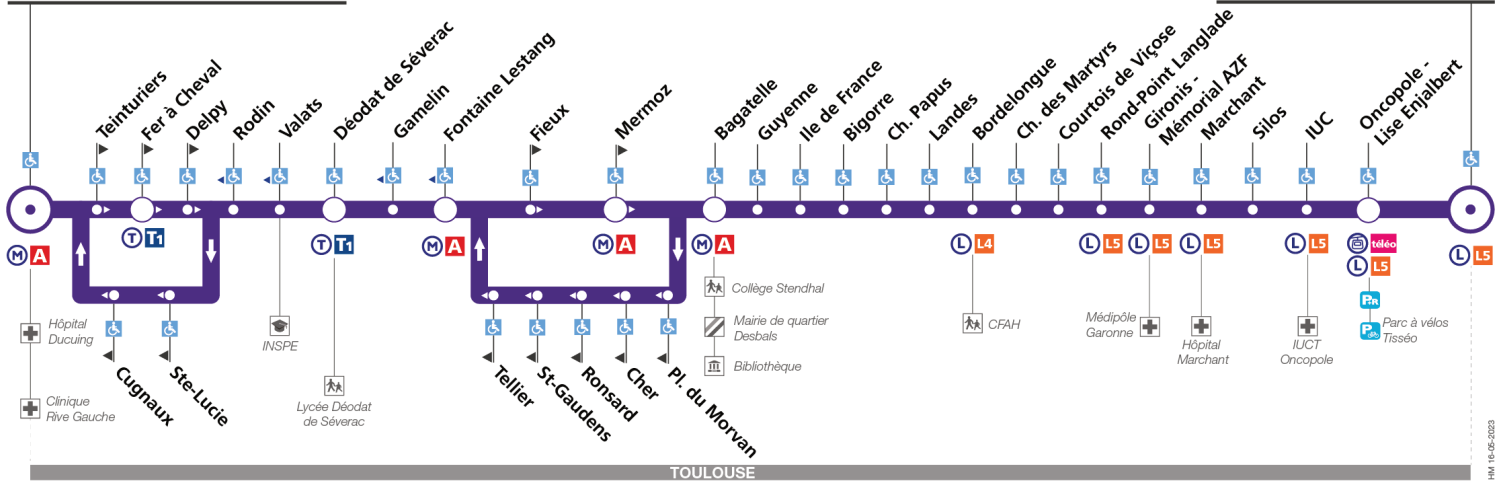

13

Direction Oncopole Courrière

du 4 septembre 2023 au 7 juillet 2024

St Cyprien - République

Oncopole Courrière

Lundi à vendredi

Table of bus departure times for Monday to Friday, listing stops and corresponding times.

Lundi à vendredi en vacances scolaires

Table of bus departure times for Monday to Friday during school holidays, listing stops and corresponding times.

Horaires théoriques dépendant des conditions de circulation. Pour connaître les horaires en temps réel, vous pouvez consulter notre site www.tisseo.fr ou notre application mobile.

13

Direction Saint Cyprien - République

du 4 septembre 2023 au 7 juillet 2024

St Cyprien - République

Oncopole Courrière

Lundi à vendredi

Table of bus departure times for Monday to Friday, listing stops and corresponding times.

Samedi

Table of bus departure times for Saturday, listing stops and corresponding times.

Dimanche et jours fériés

Table of bus departure times for Sunday and public holidays, listing stops and corresponding times.