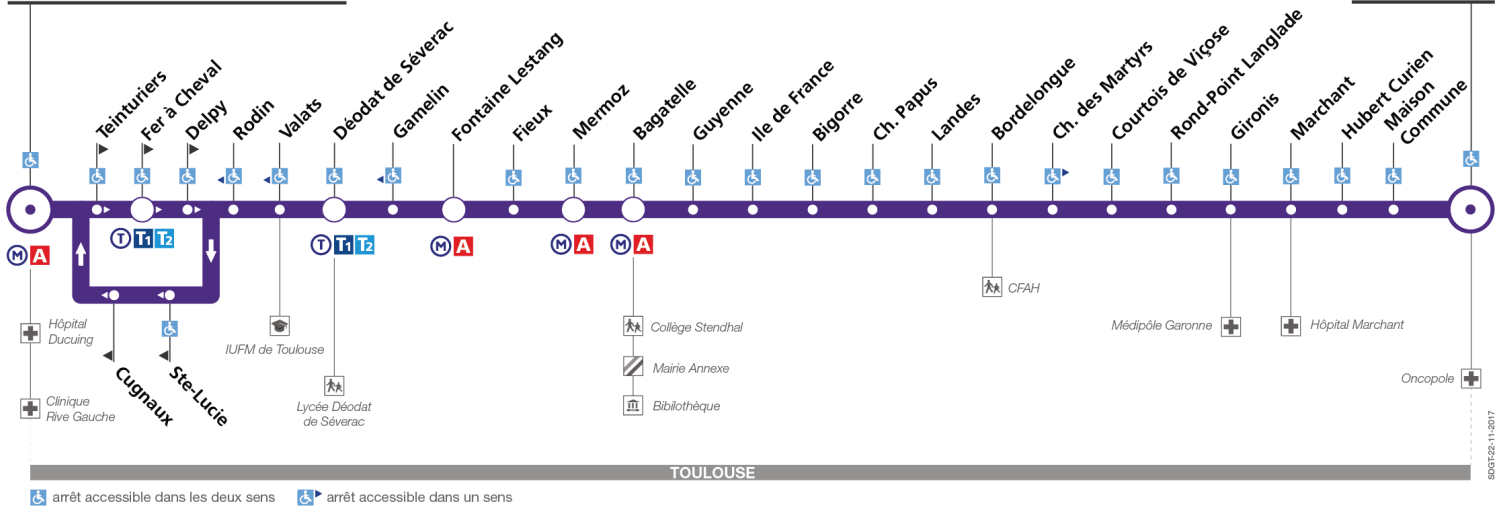

13

Direction Saint Cyprien - République

du 25 juin 2018
au 2 septembre 2018

St Cyprien - République

Oncopole

Lundi à vendredi du 25 juin au 29 juin

Oncopole	05:45	06:15	06:38	06:58	07:18	07:41	08:01	08:21	08:41	09:01	09:21	09:41	10:01	10:21	10:41	11:01	11:21	11:41	12:01	12:21	12:43	13:08	13:33	13:58
Rond-Point Langlade	05:48	06:18	06:41	07:01	07:21	07:44	08:04	08:24	08:44	09:04	09:24	09:44	10:04	10:24	10:44	11:04	11:24	11:44	12:04	12:24	12:46	13:11	13:36	14:01
Bordelongue	05:51	06:21	06:44	07:04	07:24	07:47	08:08	08:28	08:48	09:08	09:28	09:48	10:08	10:28	10:48	11:08	11:28	11:48	12:08	12:28	12:50	13:15	13:40	14:05
Bagatelle	05:56	06:26	06:50	07:10	07:31	07:54	08:15	08:36	08:56	09:16	09:36	09:56	10:16	10:36	10:56	11:16	11:36	11:56	12:16	12:35	12:57	13:22	13:48	14:13
Fontaine Lestang	05:59	06:29	06:53	07:13	07:35	07:58	08:19	08:40	09:00	09:20	09:40	10:00	10:20	10:40	11:00	11:20	11:40	12:00	12:20	12:39	13:01	13:26	13:52	14:17
St Cyprien - République	06:06	06:36	07:00	07:21	07:43	08:07	08:28	08:49	09:09	09:29	09:49	10:09	10:29	10:49	11:09	11:29	11:49	12:09	12:29	12:48	13:10	13:35	14:01	14:27
Oncopole	14:18	14:38	14:58	15:18	15:38	15:58	16:18	16:38	16:58	17:18	17:38	17:58	18:18	18:40	19:01	19:24	19:48	20:12	20:36	21:00				
Rond-Point Langlade	14:21	14:41	15:01	15:21	15:42	16:02	16:22	16:42	17:02	17:22	17:42	18:02	18:22	18:43	19:04	19:27	19:51	20:15	20:39	21:03				
Bordelongue	14:25	14:45	15:05	15:25	15:46	16:06	16:26	16:47	17:07	17:27	17:47	18:07	18:27	18:48	19:09	19:32	19:56	20:19	20:42	21:06				
Bagatelle	14:33	14:53	15:13	15:33	15:54	16:14	16:34	16:55	17:15	17:35	17:56	18:15	18:35	18:55	19:15	19:38	20:02	20:25	20:48	21:11				
Fontaine Lestang	14:37	14:57	15:17	15:37	15:58	16:18	16:38	16:59	17:19	17:40	18:01	18:20	18:40	19:00	19:19	19:42	20:05	20:28	20:51	21:14				
St Cyprien - République	14:47	15:07	15:27	15:47	16:08	16:28	16:48	17:09	17:29	17:50	18:11	18:30	18:50	19:09	19:28	19:51	20:14	20:35	20:58	21:21				

Samedi 30 juin