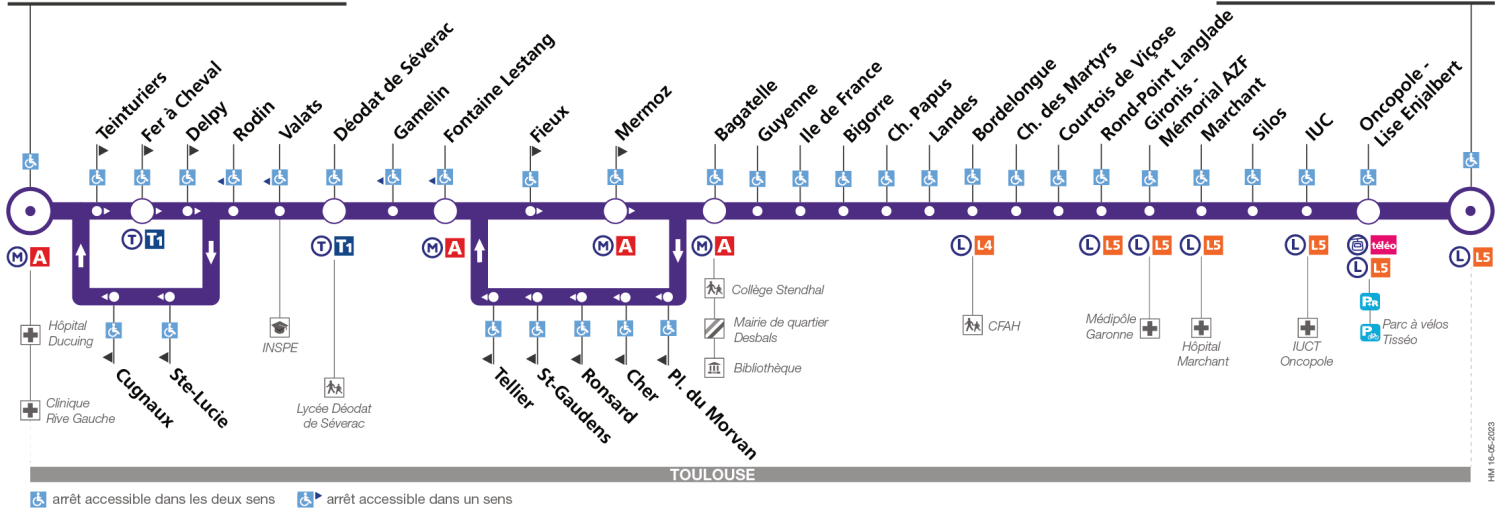

13

Direction Oncopole Courrière

du 4 septembre 2023 au 7 juillet 2024

St Cyprien - République

Oncopole Courrière

Lundi à vendredi

Table of bus departure times for Monday to Friday, listing stops and corresponding times.

Samedi

Table of bus departure times for Saturday, listing stops and corresponding times.

Dimanche et jours fériés

Table of bus departure times for Sunday and public holidays, listing stops and corresponding times.

13

Direction Saint Cyprien - République

du 4 septembre 2023 au 7 juillet 2024

St Cyprien - République

Oncopole Courrière

Lundi à vendredi

Table of bus departure times for Monday to Friday, listing stops and corresponding times.