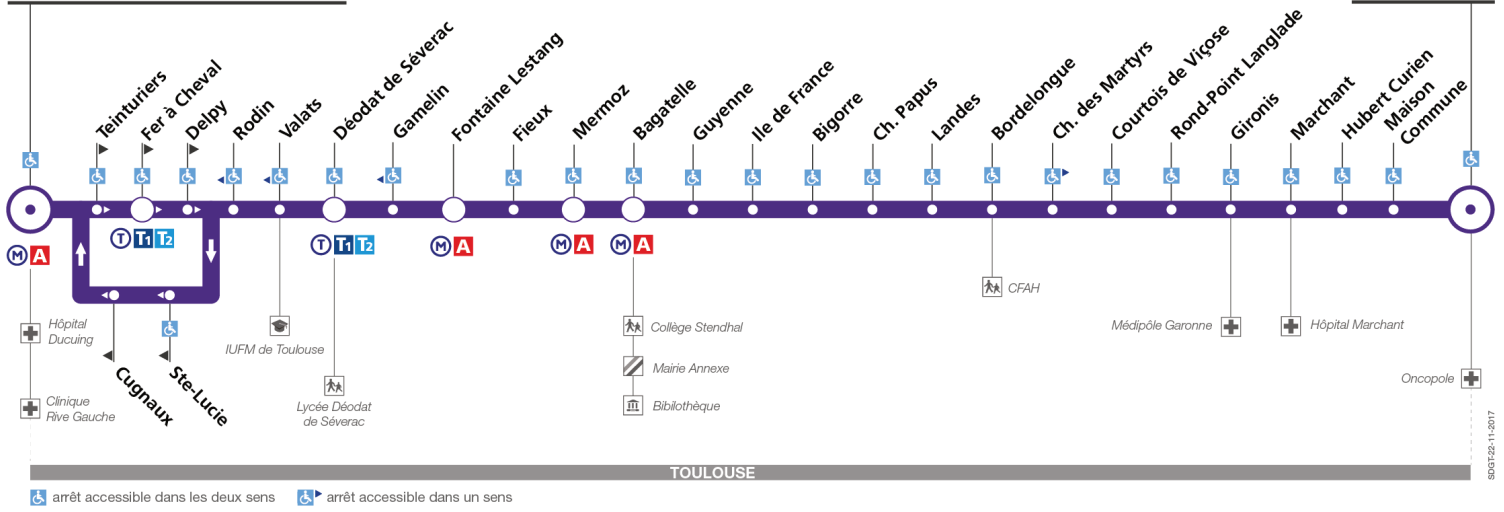

Horaires théoriques dépendant des conditions de circulation.
Pour connaître les horaires en temps réel, vous pouvez consulter notre site www.tisseo.fr ou notre application mobile.

13

Direction Saint Cyprien - République

du 8 janvier 2018 au 24 juin 2018

St Cyprien - République

Oncopole

Lundi à vendredi

Table with 2 columns of stops and 24 columns of departure times for Monday to Friday.

Samedi

Table with 2 columns of stops and 24 columns of departure times for Saturday.