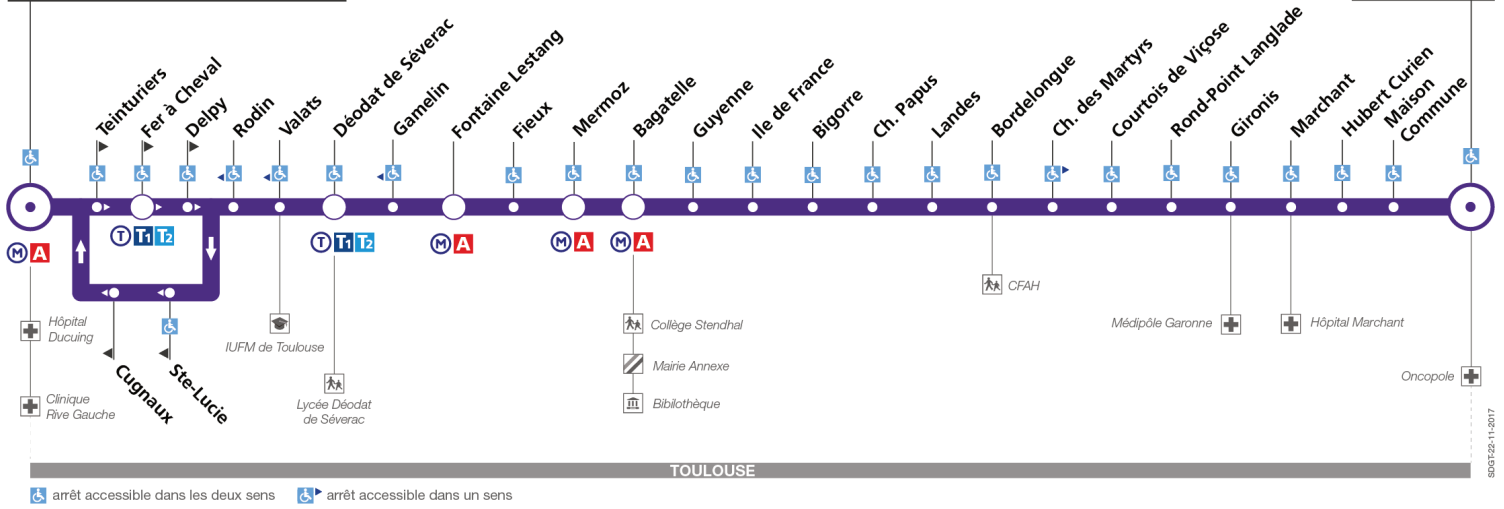

13

Direction Oncopole

du 3 septembre 2018
au 30 juin 2019

St Cyprien - République

Oncopole

Lundi à vendredi

| | | | | | | | | | | | | | | | | | | | | | | | | |
|-------------------------|-------|-------|-------|-------|-------|-------|-------|-------|-------|-------|-------|-------|-------|-------|-------|-------|-------|-------|-------|-------|-------|-------|-------|-------|
| St Cyprien - République | 06:00 | 06:25 | 06:43 | 07:00 | 07:15 | 07:30 | 07:45 | 08:00 | 08:15 | 08:30 | 08:45 | 09:00 | 09:15 | 09:30 | 09:45 | 10:00 | 10:15 | 10:30 | 10:45 | 11:00 | 11:15 | 11:30 | 11:45 | 12:00 |
| Fontaine Lestang | 06:07 | 06:32 | 06:50 | 07:08 | 07:23 | 07:38 | 07:56 | 08:11 | 08:28 | 08:43 | 08:56 | 09:09 | 09:23 | 09:38 | 09:53 | 10:08 | 10:23 | 10:38 | 10:53 | 11:08 | 11:23 | 11:38 | 11:53 | 12:08 |
| Bagatelle | 06:11 | 06:36 | 06:54 | 07:13 | 07:28 | 07:44 | 08:02 | 08:17 | 08:34 | 08:49 | 09:02 | 09:15 | 09:29 | 09:44 | 09:59 | 10:14 | 10:29 | 10:44 | 10:59 | 11:14 | 11:29 | 11:44 | 11:59 | 12:14 |
| Bordelongue | 06:16 | 06:41 | 07:00 | 07:19 | 07:34 | 07:52 | 08:10 | 08:26 | 08:43 | 08:56 | 09:09 | 09:22 | 09:36 | 09:51 | 10:06 | 10:21 | 10:36 | 10:51 | 11:06 | 11:21 | 11:36 | 11:51 | 12:06 | 12:21 |
| Rond-Point Langlade | 06:19 | 06:44 | 07:03 | 07:23 | 07:38 | 07:57 | 08:15 | 08:31 | 08:48 | 09:01 | 09:13 | 09:26 | 09:40 | 09:55 | 10:10 | 10:25 | 10:40 | 10:55 | 11:10 | 11:25 | 11:40 | 11:55 | 12:10 | 12:25 |
| Oncopole | 06:23 | 06:48 | 07:07 | 07:27 | 07:42 | 08:01 | 08:19 | 08:35 | 08:52 | 09:05 | 09:17 | 09:30 | 09:44 | 09:59 | 10:14 | 10:29 | 10:44 | 10:59 | 11:14 | 11:29 | 11:44 | 11:59 | 12:14 | 12:29 |