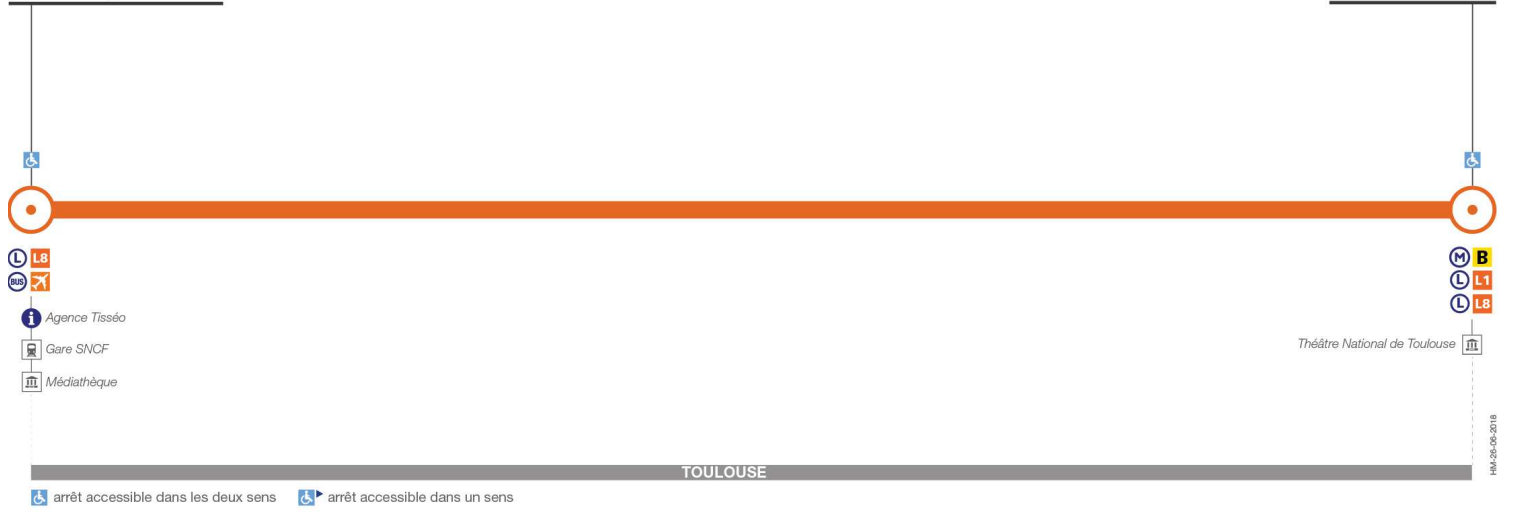

135

Direction Jean Jaurès

du 16 juillet 2018
au 26 août 2018

Marengo SNCF

Jean Jaurès

Dimanche et jours fériés

Marengo-SNCF	15:40	16:00	16:20	16:40	17:00	17:20	17:40	18:00	18:20	18:40	19:00	19:20	19:40	20:00	20:20	20:40	21:00	21:20	21:40	22:00
Jean Jaurès	15:45	16:05	16:25	16:45	17:05	17:25	17:45	18:05	18:25	18:45	19:05	19:25	19:45	20:05	20:25	20:45	21:05	21:25	21:45	22:05
Marengo-SNCF	15:53	16:13	16:33	16:53	17:13	17:33	17:53	18:13	18:33	18:53	19:13	19:33	19:53	20:13	20:33	20:53	21:13	21:33	21:53	22:13

Horaires théoriques dépendant des conditions de circulation.
 Pour connaître les horaires en temps réel, vous pouvez consulter notre site www.tisseo.fr ou notre application mobile.