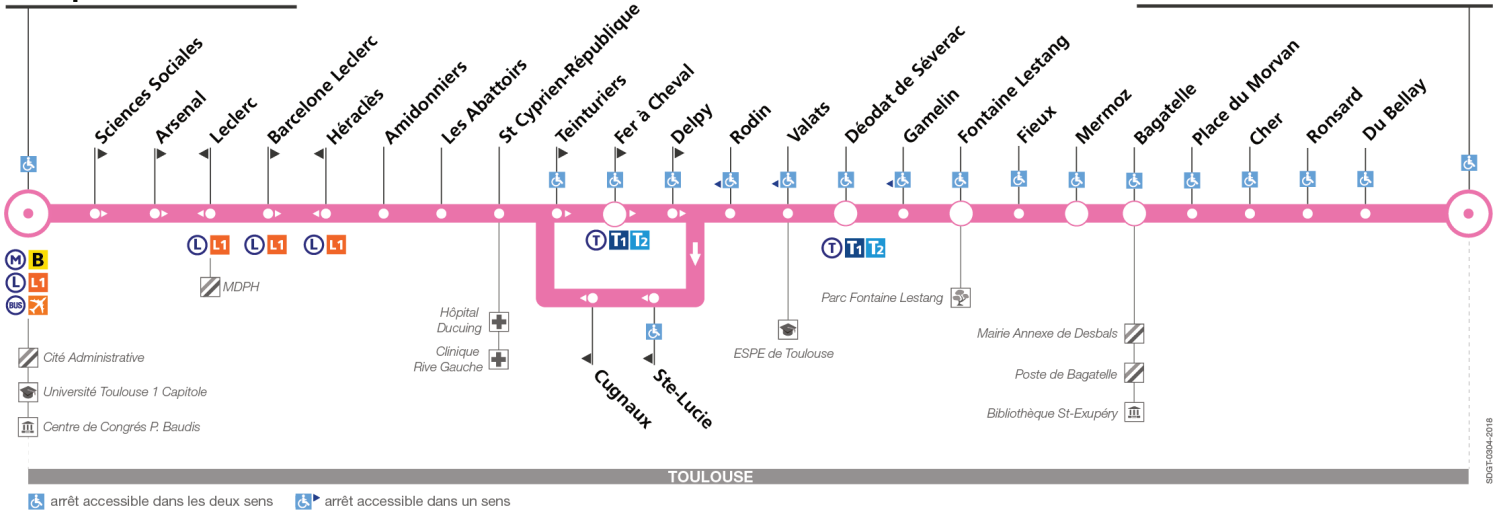

Horaires théoriques dépendant des conditions de circulation. Pour connaître les horaires en temps réel, vous pouvez consulter notre site www.tisseo.fr ou notre application mobile.

130

Direction Compans - Caffarelli

du 16 juillet 2018
au 26 août 2018

Compans - Caffarelli

Cité scolaire Rive Gauche

arrêt accessible dans les deux sens arrêt accessible dans un sens

Lundi à samedi

Cité Scolaire Rive Gauche	05:15	05:35	05:55	06:15	06:35	06:50		21:00	21:15	21:30	21:45	22:00	22:20	22:40	23:00	23:20	23:40	00:00	VS	VS	VS
Bagatelle	05:21	05:41	06:01	06:21	06:41	06:56	Entre 7 h et 21 h, temps d'attente max : 13 min	21:06	21:21	21:36	21:51	22:06	22:26	22:46	23:06	23:26	23:46	00:06	00:26	00:46	01:06
Mermoz	05:22	05:42	06:02	06:22	06:43	06:58		21:07	21:22	21:37	21:52	22:07	22:27	22:47	23:07	23:27	23:47	00:07	00:27	00:47	01:07
Fontaine Lestang	05:25	05:45	06:05	06:25	06:46	07:01		21:10	21:25	21:40	21:55	22:10	22:30	22:50	23:10	23:30	23:50	00:10	00:30	00:50	01:10
Déodat de Séverac	05:27	05:47	06:07	06:27	06:49	07:04		21:12	21:27	21:42	21:57	22:12	22:32	22:52	23:12	23:32	23:52	00:12	00:32	00:52	01:12
Ste-Lucie	05:30	05:50	06:10	06:30	06:52	07:07		21:15	21:30	21:45	22:00	22:15	22:35	22:55	23:15	23:35	23:55	00:15	00:35	00:55	01:15
St Cyprien - République	05:33	05:53	06:13	06:33	06:55	07:10		21:18	21:33	21:48	22:03	22:18	22:38	22:58	23:18	23:38	23:58	00:18	00:38	00:58	01:18
Compans-Caffarelli	05:38	05:58	06:18	06:38	07:01	07:16	21:23	21:38	21:53	22:08	22:23	22:43	23:03	23:23	23:43	00:03	00:23	00:43	01:03	01:23	