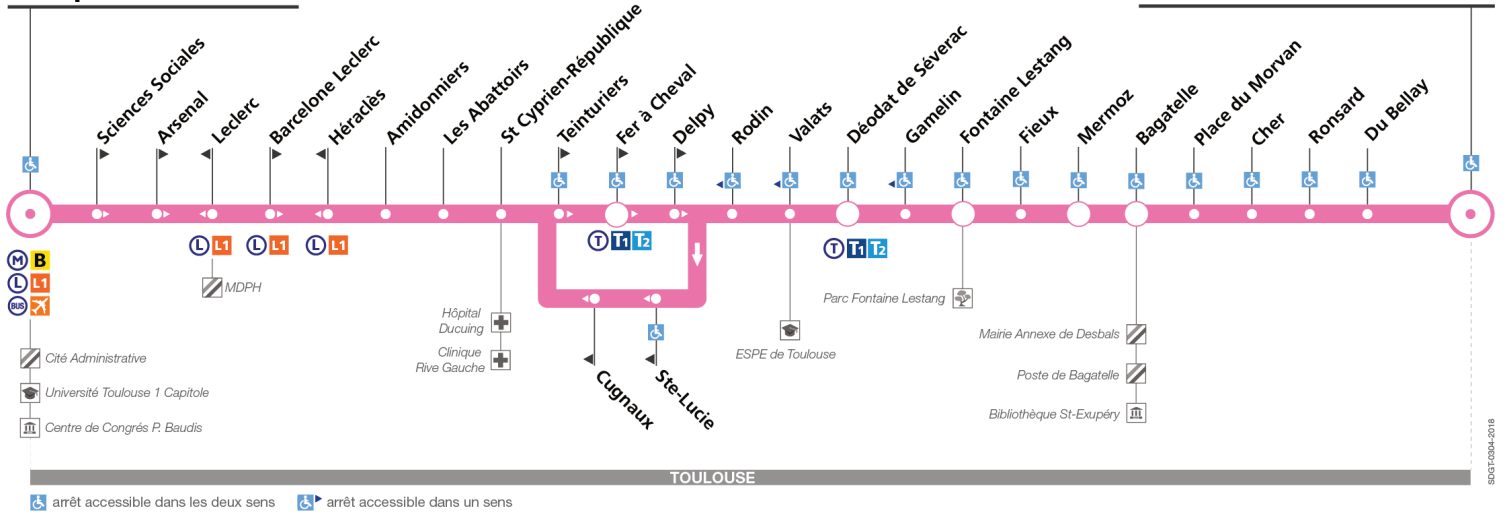

130

Direction Cité Scolaire Rive-Gauche

du 16 juillet 2018
au 26 août 2018

Compans - Caffarelli

Cité scolaire Rive Gauche

Lundi à samedi

Compans-Caffarelli	05:20	05:40	06:00	06:20	06:40	06:55		21:05	21:20	21:35	21:50	22:05	22:25	22:45	23:05	23:25	23:45	00:05	00:25	00:45	01:05
St Cyprien - République	05:27	05:47	06:07	06:27	06:47	07:02	Entre 7 h et 21 h, temps d'attente max : 14 min	21:12	21:27	21:42	21:57	22:12	22:32	22:52	23:12	23:32	23:52	00:12	00:32	00:52	01:12
Fer à Cheval	05:29	05:49	06:09	06:29	06:49	07:04		21:14	21:29	21:44	21:59	22:14	22:34	22:54	23:14	23:34	23:54	00:14	00:34	00:54	01:14
Déodat de Séverac	05:33	05:53	06:13	06:33	06:53	07:08		21:18	21:33	21:48	22:03	22:18	22:38	22:58	23:18	23:38	23:58	00:18	00:38	00:58	01:18
Fontaine Lestang	05:34	05:54	06:14	06:34	06:54	07:09		21:19	21:34	21:49	22:04	22:19	22:39	22:59	23:19	23:39	23:59	00:19	00:39	00:59	01:19
Mermoz	05:36	05:56	06:16	06:36	06:56	07:11		21:21	21:36	21:51	22:06	22:21	22:41	23:01	23:21	23:41	00:01	00:21	00:41	01:01	01:21
Bagatelle	05:38	05:58	06:18	06:38	06:58	07:13		21:23	21:38	21:53	22:08	22:23	22:43	23:03	23:23	23:43	00:03	00:23	00:43	01:03	01:23
Cité Scolaire Rive Gauche	05:42	06:02	06:22	06:42	07:02	07:17	21:27	21:42	21:57	22:12	22:27	22:47	23:07	23:27	23:47	00:07	00:27	00:47	01:07	01:27	