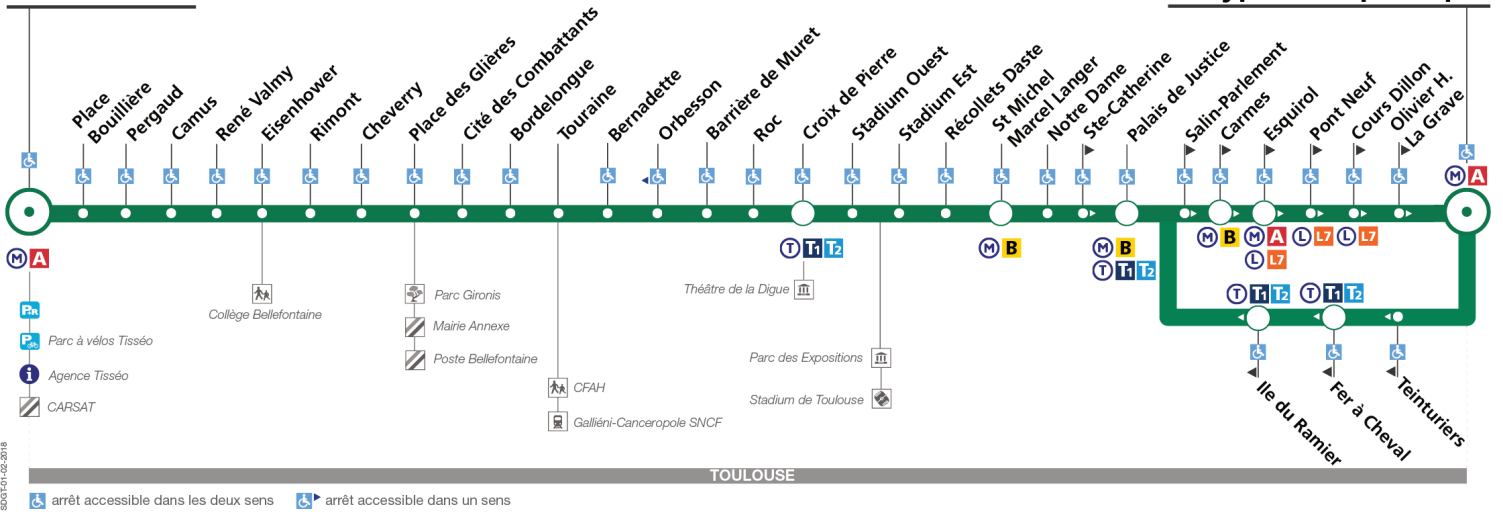

12

Direction Saint Cyprien - République

du 12 février 2018
au 11 mars 2018

Basso Cambo

St Cyprien-République

TOULOUSE

arrêt accessible dans les deux sens arrêt accessible dans un sens

Lundi à vendredi