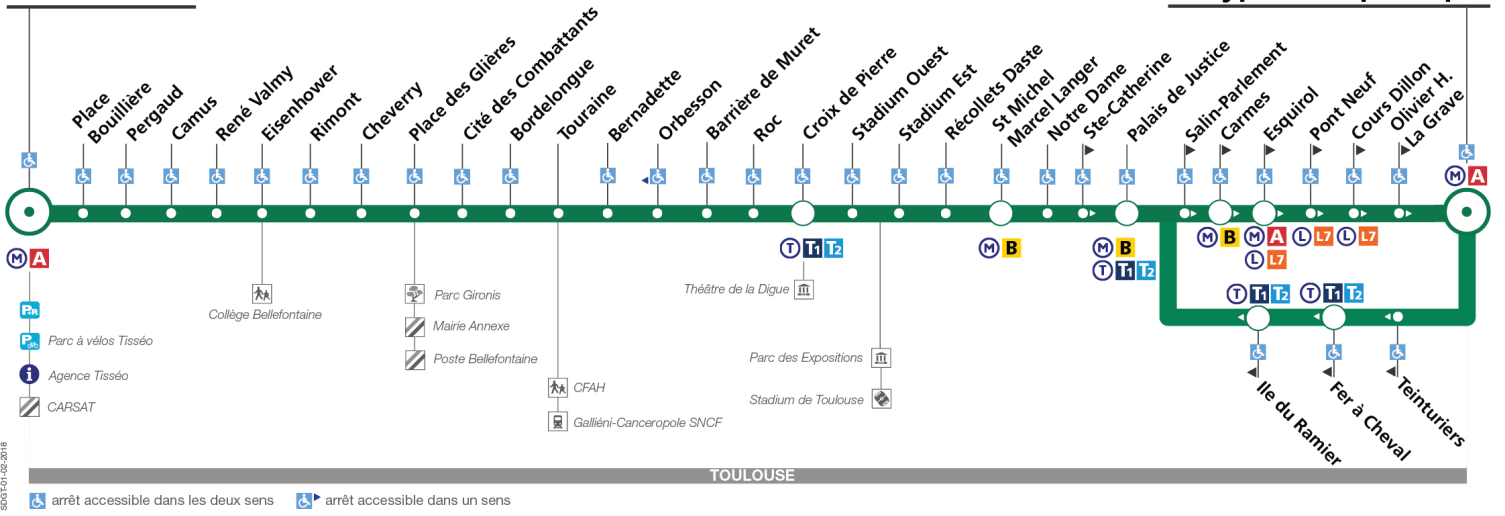

12

Direction Basso Cambo

du 12 février 2018
au 11 mars 2018

Basso Cambo

St Cyprien-République

TOULOUSE

arrêt accessible dans les deux sens arrêt accessible dans un sens

Lundi à vendredi