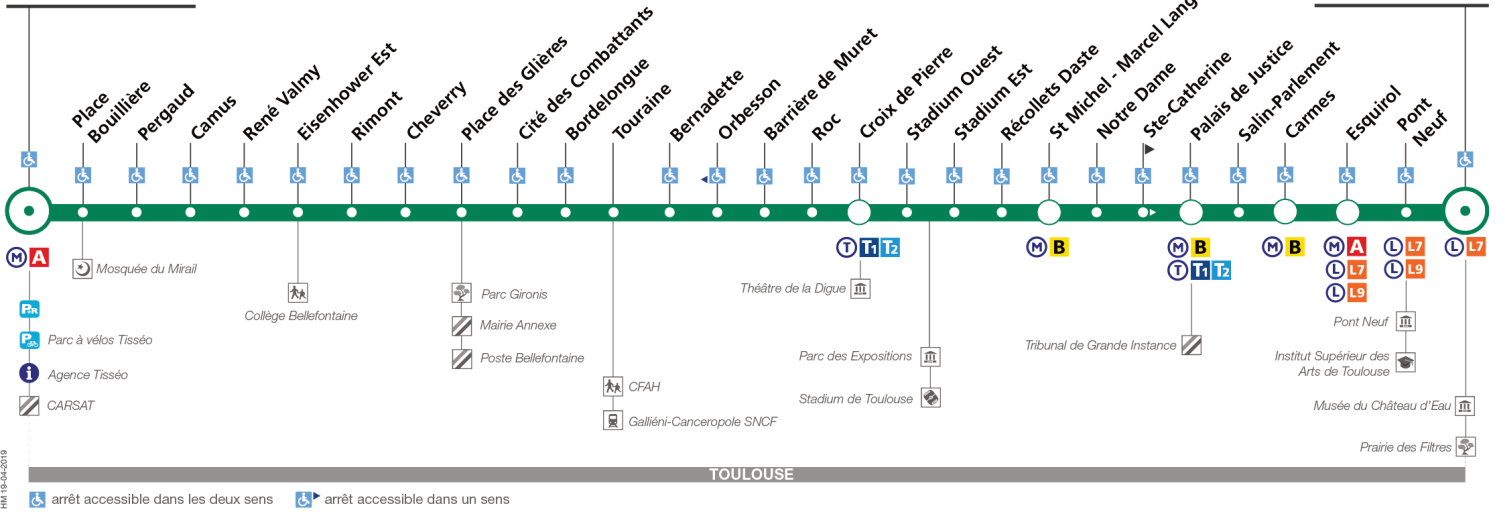

Direction Basso Cambo

du 1 juillet 2019 au 1 septembre 2019

Basso Cambo

Cours Dillon

arrêt accessible dans les deux sens / arrêt accessible dans un sens

Lundi à vendredi du 1er au 5 juillet

Table of bus departure times for Monday to Friday (July 1-5, 2019). Columns represent departure times from Basso Cambo to Cours Dillon. Includes a 'Notes' section for Friday.

Samedi 6 juillet

Table of bus departure times for Saturday (July 6, 2019). Columns represent departure times from Basso Cambo to Cours Dillon.

Lundi à vendredi du 8 juillet au 30 août

Table of bus departure times for Monday to Friday (July 8 to August 30, 2019). Columns represent departure times from Basso Cambo to Cours Dillon. Includes a 'Notes' section for Friday.