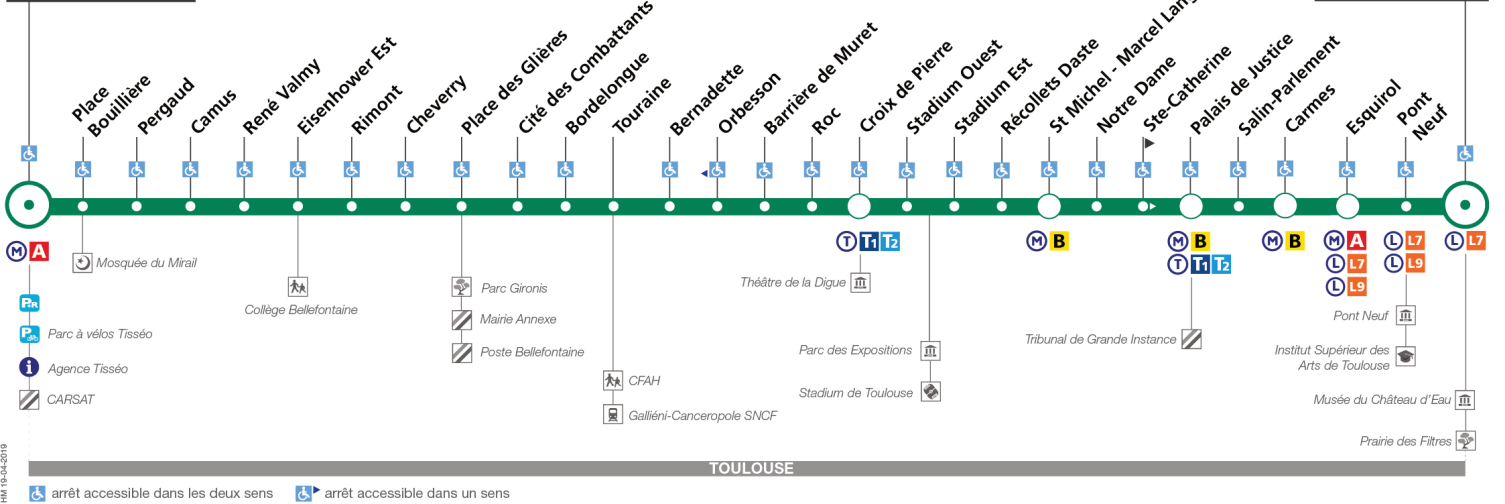

12

Direction Cours Dillon

du 1 juillet 2019
au 1 septembre 2019

Basso Cambo

Cours Dillon

M19-14-2019

Lundi à vendredi du 1er au 5 juillet

	05:30	06:00	06:15	06:30	06:45	07:00	07:15	07:30	07:45	08:00	08:15	08:30	08:45	09:00	09:15	09:30	09:45	10:00	10:15	10:30	10:45	11:00	11:15	11:30
Basso Cambo	05:30	06:00	06:15	06:30	06:45	07:00	07:15	07:30	07:45	08:00	08:15	08:30	08:45	09:00	09:15	09:30	09:45	10:00	10:15	10:30	10:45	11:00	11:15	11:30
Eisenhower Est	05:36	06:06	06:21	06:36	06:51	07:07	07:22	07:37	07:52	08:07	08:22	08:37	08:52	09:07	09:22	09:37	09:52	10:07	10:22	10:37	10:52	11:07	11:22	11:37
Barrière de Muret	05:44	06:14	06:29	06:45	07:00	07:16	07:31	07:46	08:02	08:17	08:32	08:47	09:02	09:17	09:32	09:47	10:02	10:17	10:32	10:47	11:02	11:17	11:32	11:47
Récollets Daste	05:49	06:19	06:34	06:50	07:06	07:22	07:37	07:52	08:08	08:23	08:38	08:53	09:08	09:23	09:38	09:53	10:08	10:23	10:38	10:53	11:08	11:23	11:38	11:53
Palais de Justice	05:53	06:23	06:38	06:54	07:11	07:27	07:42	07:58	08:14	08:29	08:44	08:59	09:14	09:29	09:44	09:59	10:14	10:29	10:44	10:59	11:14	11:29	11:44	11:59
Cours Dillon	05:59	06:29	06:44	07:00	07:17	07:35	07:50	08:06	08:22	08:37	08:52	09:07	09:22	09:37	09:52	10:08	10:23	10:38	10:53	11:08	11:23	11:38	11:53	12:07

Samedi 6 juillet

	05:30	05:55	06:15	06:30	06:45	07:00	07:15	07:30	07:45	08:00	08:15	08:30	08:45	09:00	09:15	09:30	09:45	10:00	10:15	10:30	10:45	11:00	11:15	11:30
Basso Cambo	05:30	05:55	06:15	06:30	06:45	07:00	07:15	07:30	07:45	08:00	08:15	08:30	08:45	09:00	09:15	09:30	09:45	10:00	10:15	10:30	10:45	11:00	11:15	11:30
Eisenhower Est	05:36	06:01	06:21	06:36	06:51	07:06	07:21	07:36	07:51	08:06	08:21	08:36	08:51	09:06	09:22	09:37	09:52	10:07	10:22	10:37	10:52	11:07	11:22	11:37
Barrière de Muret	05:43	06:08	06:28	06:43	06:58	07:13	07:28	07:44	07:59	08:14	08:29	08:45	09:00	09:16	09:32	09:47	10:02	10:17	10:32	10:47	11:02	11:17	11:32	11:47
Récollets Daste	05:48	06:13	06:33	06:48	07:03	07:18	07:33	07:49	08:04	08:20	08:35	08:51	09:06	09:22	09:38	09:53	10:08	10:23	10:38	10:53	11:08	11:23	11:38	11:53
Palais de Justice	05:52	06:17	06:37	06:52	07:07	07:22	07:38	07:54	08:09	08:25	08:40	08:56	09:11	09:27	09:43	09:58	10:13	10:29	10:44	10:59	11:14	11:29	11:44	11:59
Cours Dillon	05:58	06:23	06:43	06:58	07:13	07:28	07:44	08:00	08:15	08:31	08:47	09:03	09:20	09:36	09:52	10:07	10:22	10:38	10:53	11:08	11:23	11:38	11:53	12:08

Lundi à vendredi du 8 juillet au 30 août