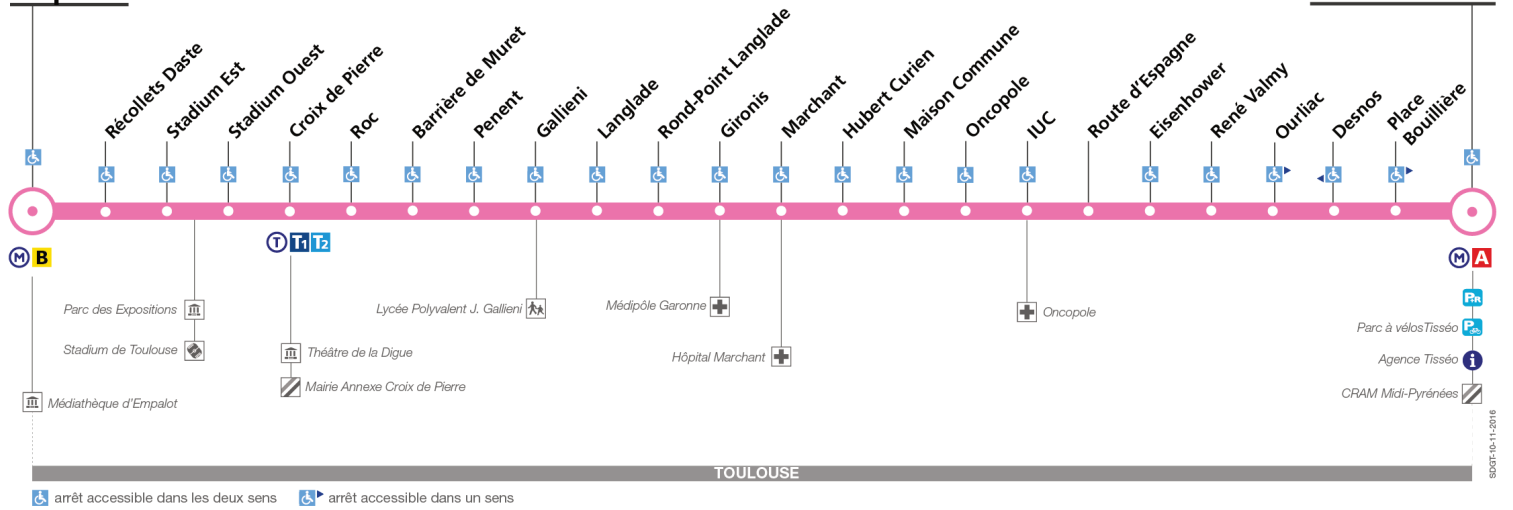

Direction Empalot

du 4 septembre 2017
au 1 juillet 2018

Empalot

Basso Cambou

Lundi à vendredi

Basso Cambou	05:40	06:05	06:31	06:56	07:16	07:36	07:56	08:16	08:38	09:00	09:22	09:50	10:20	10:50	11:20	11:50	12:20	12:50	13:20	13:50	14:20	14:50	15:20	15:45
IUC	05:51	06:16	06:42	07:07	07:28	07:49	08:09	08:29	08:50	09:12	09:34	10:01	10:31	11:01	11:31	12:01	12:31	13:01	13:31	14:02	14:32	15:02	15:32	15:57
Rond-Point Langlade	05:56	06:21	06:47	07:12	07:33	07:54	08:14	08:34	08:55	09:17	09:39	10:06	10:36	11:06	11:36	12:06	12:36	13:06	13:36	14:07	14:37	15:07	15:37	16:03
Gallieni	05:58	06:23	06:49	07:15	07:36	07:57	08:18	08:38	08:58	09:20	09:41	10:08	10:38	11:08	11:38	12:09	12:39	13:09	13:39	14:10	14:40	15:10	15:40	16:06
Croix de Pierre	06:01	06:26	06:53	07:19	07:42	08:03	08:25	08:45	09:03	09:25	09:45	10:12	10:42	11:12	11:42	12:13	12:43	13:13	13:43	14:14	14:44	15:14	15:44	16:11
Empalot	06:05	06:30	06:57	07:23	07:47	08:08	08:30	08:50	09:08	09:30	09:50	10:17	10:47	11:17	11:47	12:18	12:48	13:18	13:48	14:19	14:49	15:19	15:49	16:16

Basso Cambou	16:10	16:30	16:50	17:10	17:30	17:50	18:10	18:30	18:50	19:17	19:47	20:17	20:57
IUC	16:24	16:45	17:05	17:26	17:46	18:06	18:26	18:43	19:02	19:28	19:58	20:28	21:07
Rond-Point Langlade	16:30	16:51	17:11	17:32	17:52	18:12	18:32	18:48	19:07	19:33	20:03	20:33	21:12
Gallieni	16:33	16:54	17:15	17:37	17:57	18:17	18:36	18:52	19:10	19:35	20:05	20:35	21:14
Croix de Pierre	16:38	16:59	17:23	17:46	18:06	18:26	18:44	18:58	19:15	19:39	20:09	20:39	21:17
Empalot	16:43	17:04	17:28	17:51	18:11	18:31	18:49	19:03	19:20	19:44	20:13	20:43	21:21

Samedi

Basso Cambou	05:40	06:30	07:05	07:40	08:15	08:50	09:25	10:00	10:35	11:10	11:45	12:20	12:55	13:30	14:05	14:40	15:15	15:50	16:25	17:00	17:35	18:00	18:10	18:45
IUC	05:51	06:41	07:16	07:51	08:26	09:01	09:36	10:11	10:46	11:21	11:56	12:31	13:06	13:41	14:16	14:51	15:26	16:01	16:36	17:11	17:46	18:11	18:21	18:56
Rond-Point Langlade	05:55	06:45	07:20	07:55	08:30	09:05	09:40	10:15	10:50	11:25	12:00	12:35	13:10	13:45	14:20	14:55	15:30	16:05	16:40	17:15	17:50	18:15	18:25	19:00
Gallieni	05:57	06:47	07:22	07:57	08:32	09:07	09:42	10:17	10:52	11:27	12:02	12:37	13:12	13:47	14:22	14:57	15:32	16:07	16:42	17:17	17:52	18:17	18:27	19:02
Croix de Pierre	06:00	06:50	07:25	08:00	08:36	09:11	09:46	10:21	10:56	11:31	12:06	12:41	13:16	13:51	14:26	15:01	15:36	16:11	16:46	17:21	17:56	18:21	18:31	19:06
Empalot	06:04	06:54	07:29	08:04	08:40	09:15	09:50	10:25	11:00	11:35	12:10	12:45	13:20	13:55	14:31	15:06	15:41	16:16	16:51	17:26	18:01	18:25	18:35	19:10

Basso Cambou	19:20	19:55	20:35
IUC	19:31	20:06	20:46
Rond-Point Langlade	19:35	20:10	20:50
Gallieni	19:37	20:12	20:52
Croix de Pierre	19:41	20:15	20:55
Empalot	19:45	20:19	20:59

Dimanche et jours fériés