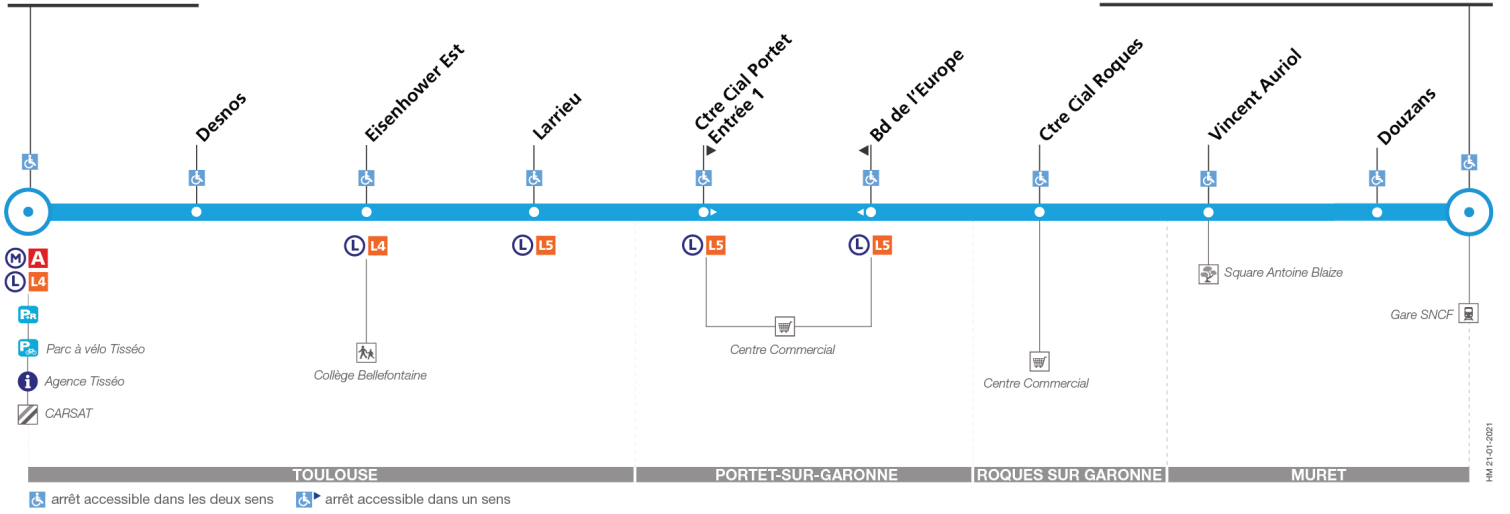

Lundi à vendredi du 5 juillet au 29 août

Basso Cambo	07:10	07:25	08:05	08:45	12:35	14:05	16:10	16:35	17:05	17:55	18:25	18:55
Desnos	07:12	07:27	08:08	08:48	12:38	14:08	16:13	16:38	17:09	17:59	18:29	18:59
Eisenhower Est	07:15	07:30	08:11	08:51	12:41	14:11	16:16	16:41	17:14	18:04	18:34	19:03
Larriéu	07:19	07:35	08:15	08:55	12:45	14:15	16:20	16:46	17:20	18:10	18:40	19:08
Ctre Cial Portet - Entrée 1	07:24	07:41	08:21	09:01	12:51	14:21	16:26	16:56	17:29	18:19	18:48	19:12
Ctre Cial Roques	07:30	07:49	08:29	09:09	12:59	14:29	16:34	17:05	17:37	18:27	18:56	19:16
Vincent Aurioi	07:39	07:59	08:39	09:19	13:09	14:39	16:44	17:17	17:49	18:39	19:07	19:24
Douzans	07:40	08:00	08:40	09:20	13:10	14:40	16:45	17:17	17:49	18:39	19:07	19:25
Muret Gare SNCF - Cimetière	07:41	08:01	08:41	09:21	13:11	14:41	16:46	17:19	17:51	18:41	19:09	19:26

Horaires théoriques dépendant des conditions de circulation.
Pour connaître les horaires en temps réel, vous pouvez consulter notre site www.tisseo.fr ou notre application mobile.

117

Direction Basso Cambo

du 31 août 2020
au 29 août 2021

Basso Cambo

Muret Gare SNCF-Cimetière

Lundi à vendredi

	06:25	07:05	07:50	08:15	08:50	11:50	13:20	17:05	17:35	18:05	18:45	19:15
Muret Gare SNCF - Cimetière	06:25	07:05	07:50	08:15	08:50	11:50	13:20	17:05	17:35	18:05	18:45	19:15
Douzans	06:27	07:08	07:53	08:18	08:53	11:52	13:22	17:08	17:38	18:08	18:48	19:17
Vincent Auriol	06:28	07:09	07:54	08:19	08:53	11:53	13:23	17:08	17:38	18:08	18:48	19:17
Ctre Cial Roques	06:36	07:20	08:05	08:30	09:04	12:01	13:31	17:19	17:49	18:19	18:59	19:25
Bd de l'Europe	06:45	07:31	08:16	08:41	09:14	12:10	13:40	17:29	17:59	18:29	19:09	19:34
Larriéu	06:50	07:36	08:21	08:46	09:19	12:15	13:45	17:34	18:04	18:34	19:14	19:39
Eisenhower Est	06:55	07:41	08:26	08:51	09:24	12:20	13:50	17:39	18:09	18:39	19:19	19:44
Desnos	06:58	07:45	08:30	08:55	09:27	12:23	13:53	17:42	18:12	18:42	19:22	19:47
Basso Cambo	07:00	07:48	08:33	08:58	09:30	12:25	13:55	17:45	18:15	18:45	19:25	19:50