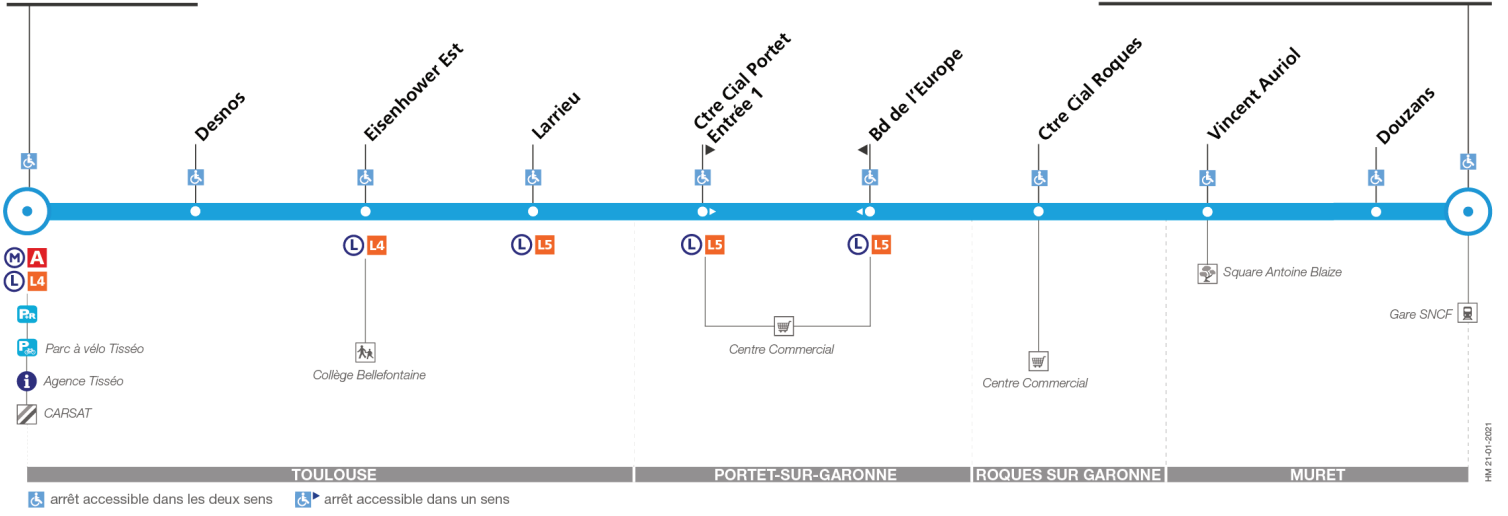

117

Direction Muret Gare SNCF

du 31 août 2020
au 29 août 2021

Basso Cambo

Muret Gare SNCF-Cimetière

Lundi à vendredi

Basso Cambo	07:10	07:25	08:05	08:45	12:35	14:05	16:10	16:35	17:05	17:55	18:25	18:55
Desnos	07:12	07:27	08:07	08:47	12:37	14:07	16:14	16:39	17:09	17:59	18:29	18:57
Eisenhower Est	07:15	07:30	08:10	08:50	12:40	14:10	16:18	16:44	17:14	18:04	18:34	19:00
Larriéu	07:20	07:35	08:15	08:55	12:45	14:15	16:24	16:50	17:20	18:10	18:40	19:05
Ctre Cial Portet - Entrée 1	07:25	07:41	08:21	09:01	12:51	14:21	16:32	16:59	17:29	18:19	18:48	19:11
Ctre Cial Roques	07:31	07:48	08:28	09:08	12:58	14:28	16:40	17:07	17:37	18:27	18:56	19:18
Vincent Aurioi	07:41	07:59	08:39	09:19	13:09	14:39	16:52	17:19	17:49	18:39	19:07	19:29
Douzans	07:42	07:59	08:39	09:19	13:09	14:39	16:52	17:19	17:49	18:39	19:07	19:29
Muret Gare SNCF - Cimetière	07:43	08:01	08:41	09:21	13:11	14:41	16:54	17:21	17:51	18:41	19:09	19:31

Samedi

Basso Cambo	07:10	07:25	08:05	08:45	12:35	14:05	16:10	16:35	17:05	17:55	18:25	18:55
Desnos	07:12	07:28	08:08	08:48	12:38	14:08	16:13	16:38	17:09	17:59	18:29	18:59
Eisenhower Est	07:14	07:31	08:11	08:51	12:41	14:11	16:16	16:41	17:13	18:03	18:33	19:03
Larriéu	07:18	07:35	08:15	08:55	12:45	14:15	16:20	16:45	17:19	18:09	18:39	19:09
Ctre Cial Portet - Entrée 1	07:22	07:41	08:21	09:01	12:51	14:21	16:26	16:51	17:27	18:17	18:47	19:14
Ctre Cial Roques	07:29	07:49	08:29	09:09	12:59	14:29	16:34	16:59	17:36	18:26	18:56	19:19
Vincent Aurioi	07:39	07:59	08:39	09:19	13:09	14:39	16:44	17:09	17:47	18:37	19:07	19:25
Douzans	07:40	08:00	08:40	09:20	13:10	14:40	16:45	17:10	17:47	18:37	19:07	19:25
Muret Gare SNCF - Cimetière	07:41	08:01	08:41	09:21	13:11	14:41	16:46	17:11	17:49	18:39	19:09	19:26