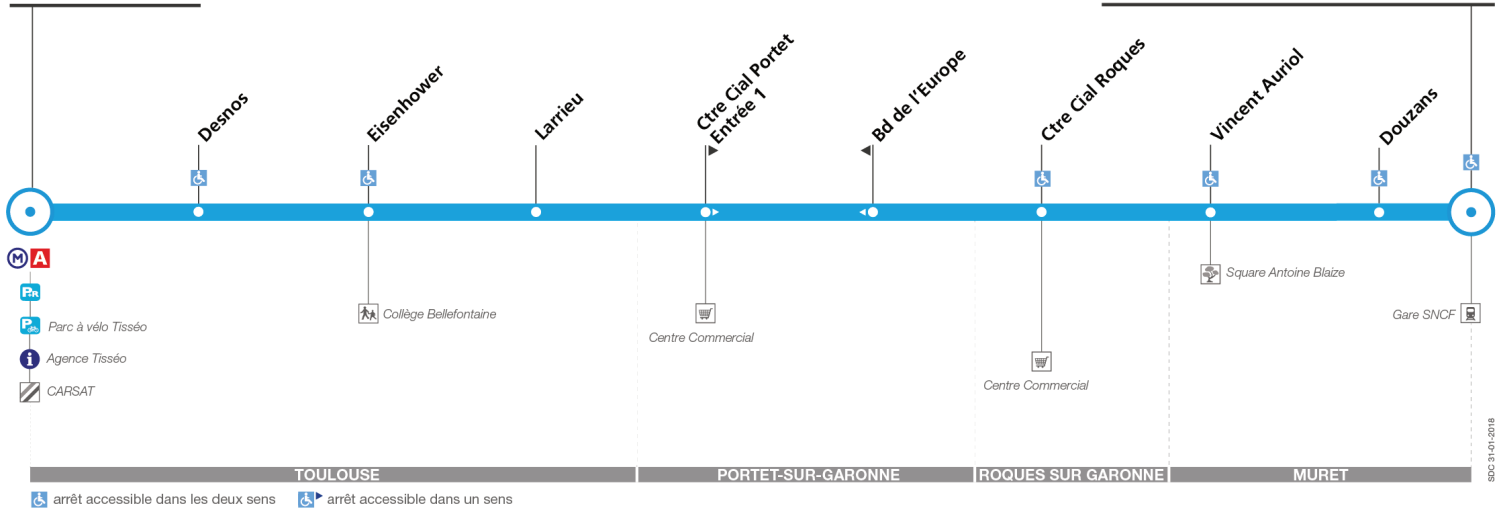

Lundi à vendredi du 8 juillet au 1er septembre

Basso Cambo	07:10	07:35	08:05	08:45	12:30	13:50	16:15	16:35	17:05	17:52	18:20	18:50
Desnos	07:12	07:37	08:07	08:47	12:32	13:52	16:17	16:37	17:07	17:54	18:22	18:52
Eisenhower	07:15	07:42	08:10	08:50	12:35	13:55	16:20	16:40	17:12	17:59	18:25	18:57
Larriéu	07:21	07:48	08:16	08:56	12:41	14:01	16:26	16:46	17:18	18:05	18:31	19:01
Ctre Cial Portet - Entrée 1	07:25	07:53	08:20	09:00	12:45	14:05	16:30	16:50	17:23	18:10	18:35	19:05
Ctre Cial Roques	07:32	08:00	08:27	09:07	12:52	14:12	16:37	16:57	17:30	18:17	18:42	19:11
Vincent Aurioi	07:41	08:07	08:36	09:16	13:01	14:21	16:46	17:06	17:37	18:24	18:51	19:19
Douzans	07:42	08:08	08:37	09:17	13:02	14:22	16:47	17:07	17:38	18:25	18:52	19:20
Muret Gare SNCF - Cimetière	07:44	08:11	08:39	09:19	13:04	14:24	16:49	17:09	17:41	18:28	18:54	19:22

Horaires théoriques dépendant des conditions de circulation.
Pour connaître les horaires en temps réel, vous pouvez consulter notre site www.tisseo.fr ou notre application mobile.

117

Direction Basso Cambo

du 3 septembre 2018
au 1 septembre 2019

Basso Cambo

Muret Gare SNCF-Cimetière

Lundi à vendredi

Muret Gare SNCF - Cimetière	06:30	07:05	07:45	08:05	08:35	11:50	13:10	17:05	17:30	18:00	18:40	19:10
Douzans	06:33	07:09	07:50	08:10	08:39	11:53	13:13	17:08	17:33	18:03	18:43	19:13
Vincent Auriol	06:34	07:10	07:51	08:11	08:40	11:54	13:14	17:09	17:34	18:04	18:44	19:14
Ctre Cial Roques	06:42	07:20	08:00	08:20	08:49	12:02	13:22	17:17	17:42	18:12	18:52	19:22
Bd de l'Europe	06:51	07:36	08:13	08:33	08:59	12:11	13:31	17:26	17:51	18:21	19:01	19:31
Larriéu	06:56	07:48	08:24	08:44	09:06	12:16	13:36	17:31	17:56	18:26	19:06	19:36
Eisenhower	07:01	07:59	08:34	08:54	09:13	12:21	13:41	17:36	18:01	18:31	19:11	19:41
Desnos	07:04	08:02	08:37	08:57	09:16	12:24	13:44	17:39	18:04	18:34	19:14	19:44
Basso Cambo	07:06	08:04	08:39	08:59	09:18	12:26	13:46	17:41	18:06	18:36	19:16	19:46