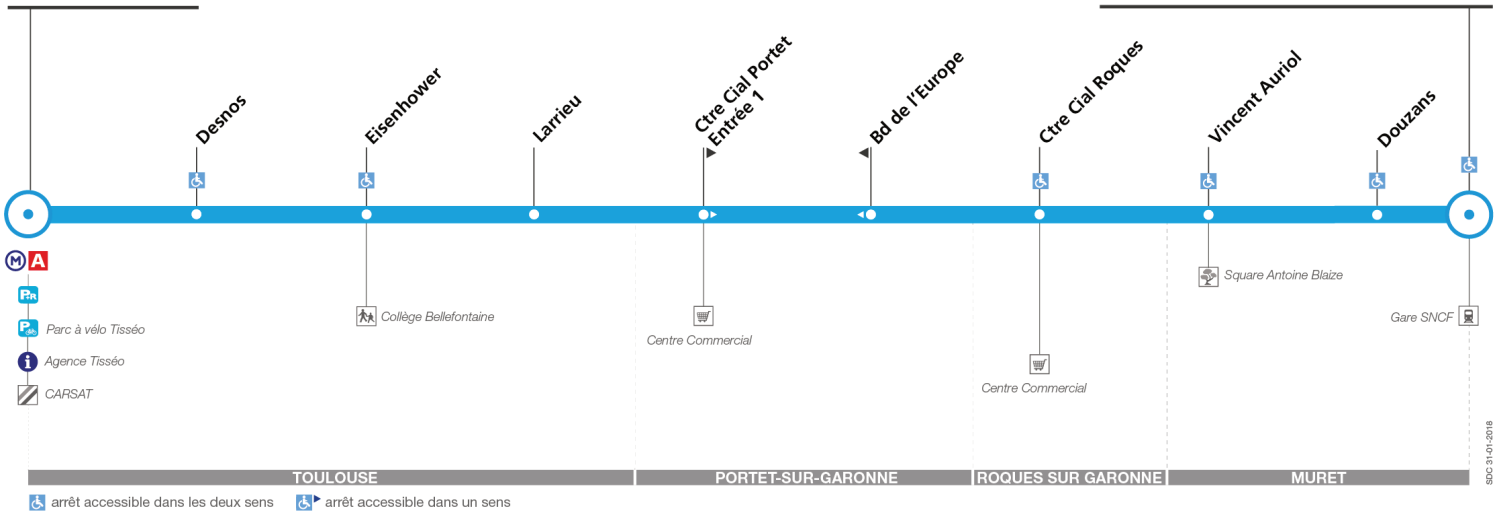

117

Direction Muret Gare SNCF

du 3 septembre 2018
au 1 septembre 2019

Basso Cambo

Muret Gare SNCF-Cimetière

Lundi à vendredi

Basso Cambo	07:10	07:35	08:05	08:45	12:30	13:50	16:15	16:35	17:05	17:52	18:20	18:50
Desnos	07:12	07:37	08:07	08:47	12:32	13:52	16:17	16:37	17:07	17:54	18:22	18:52
Eisenhower	07:15	07:43	08:10	08:50	12:35	13:55	16:23	16:45	17:15	18:00	18:28	18:55
Larriéu	07:21	07:50	08:16	08:56	12:41	14:01	16:30	16:53	17:23	18:07	18:35	19:01
Ctre Cial Portet - Entrée 1	07:25	07:55	08:20	09:00	12:45	14:05	16:35	16:59	17:29	18:12	18:40	19:05
Ctre Cial Roques	07:32	08:03	08:27	09:07	12:52	14:12	16:43	17:06	17:38	18:20	18:48	19:12
Vincent Aurioi	07:41	08:14	08:36	09:16	13:01	14:21	16:54	17:16	17:50	18:31	18:59	19:21
Douzans	07:42	08:15	08:37	09:17	13:02	14:22	16:55	17:17	17:52	18:32	19:00	19:22
Muret Gare SNCF - Cimetière	07:44	08:18	08:39	09:19	13:04	14:24	16:58	17:20	17:55	18:35	19:03	19:24

Samedi

Basso Cambo	07:10	07:35	08:05	08:45	12:30	13:50	16:15	16:35	17:05	17:52	18:20	18:50
Desnos	07:12	07:37	08:07	08:47	12:32	13:52	16:17	16:37	17:08	17:55	18:23	18:52
Eisenhower	07:15	07:40	08:10	08:50	12:35	13:55	16:20	16:40	17:12	17:59	18:27	18:57
Larriéu	07:21	07:46	08:16	08:56	12:41	14:01	16:26	16:46	17:16	18:03	18:31	19:01
Ctre Cial Portet - Entrée 1	07:25	07:50	08:20	09:00	12:45	14:05	16:30	16:50	17:22	18:09	18:37	19:05
Ctre Cial Roques	07:32	07:57	08:27	09:07	12:52	14:12	16:37	16:57	17:30	18:17	18:45	19:11
Vincent Aurioi	07:41	08:06	08:36	09:16	13:01	14:21	16:46	17:06	17:38	18:25	18:53	19:19
Douzans	07:42	08:07	08:37	09:17	13:02	14:22	16:47	17:07	17:39	18:26	18:54	19:20
Muret Gare SNCF - Cimetière	07:44	08:09	08:39	09:19	13:04	14:24	16:49	17:09	17:42	18:29	18:57	19:22