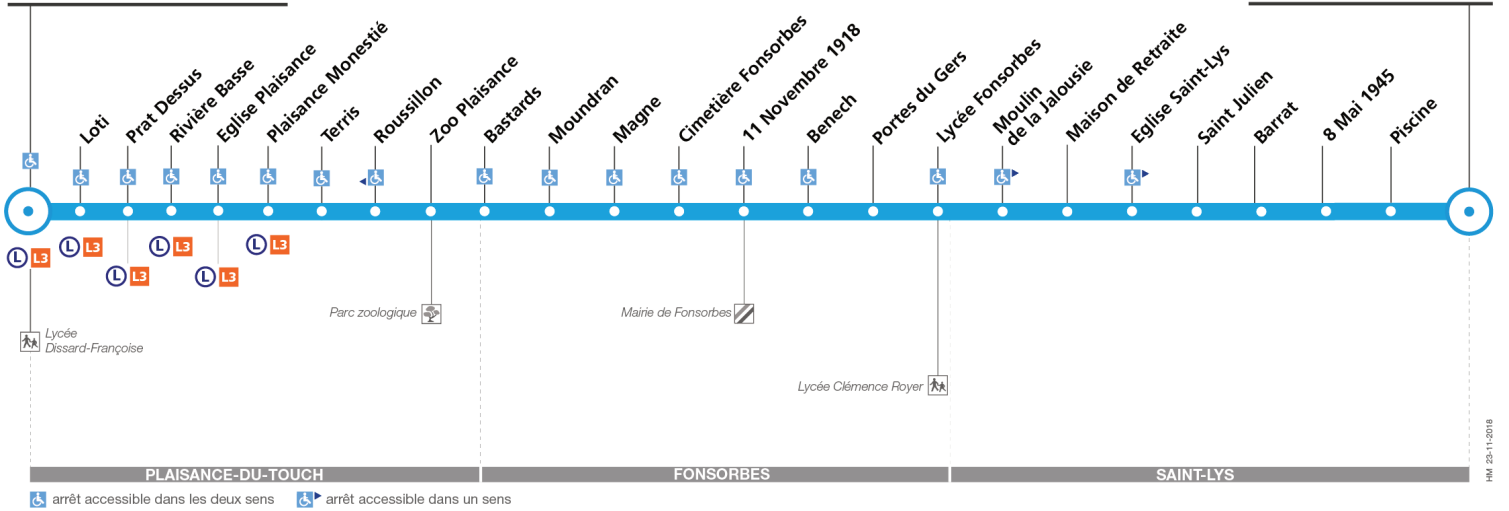

116

Direction Saint-Lys Rossignols

du 30 août 2021
au 28 août 2022

Tournefeuille Lycée

St-Lys Rossignols

Lundi à vendredi

Tournefeuille Lycée	07:00	07:20	08:00	08:25	09:00	09:35	10:25	11:25	12:20	13:20	14:20	15:20	16:25	17:10	17:42	18:15	18:42	19:10	19:58
Plaisance Monestié	07:05	07:28	08:08	08:33	09:06	09:41	10:31	11:31	12:26	13:26	14:26	15:26	16:31	17:16	17:50	18:23	18:50	19:18	20:03
Zoo Plaisance	07:11	07:34	08:14	08:39	09:12	09:47	10:37	11:37	12:32	13:32	14:32	15:32	16:37	17:22	17:56	18:29	18:56	19:24	20:09
11 Novembre 1918	07:17	07:41	08:21	08:46	09:19	09:54	10:44	11:44	12:39	13:39	14:39	15:39	16:44	17:29	18:03	18:36	19:03	19:31	20:15
Lycée Fonsorbes	07:22	07:47	08:27	08:52	09:24	09:59	10:49	11:49	12:44	13:44	14:44	15:44	16:49	17:34	18:09	18:42	19:09	19:37	20:19
Saint Lys Rossignols	07:36	08:01	08:41	09:06	09:38	10:13	11:03	12:03	12:58	13:58	14:58	15:58	17:03	17:48	18:23	18:56	19:23	19:51	20:32

Samedi

Tournefeuille Lycée	08:00	09:00	10:00	11:00	12:00	13:00	14:00	15:00	16:00	17:00	18:00	19:00	20:00
Plaisance Monestié	08:05	09:05	10:05	11:05	12:05	13:05	14:05	15:05	16:05	17:05	18:05	19:05	20:05
Zoo Plaisance	08:11	09:11	10:11	11:11	12:11	13:11	14:11	15:11	16:11	17:11	18:11	19:11	20:11
11 Novembre 1918	08:17	09:17	10:17	11:17	12:17	13:17	14:17	15:17	16:17	17:17	18:17	19:17	20:17
Lycée Fonsorbes	08:21	09:21	10:21	11:21	12:21	13:21	14:21	15:21	16:21	17:21	18:21	19:21	20:21
Saint Lys Rossignols	08:34	09:34	10:34	11:34	12:34	13:34	14:34	15:34	16:34	17:34	18:34	19:34	20:34