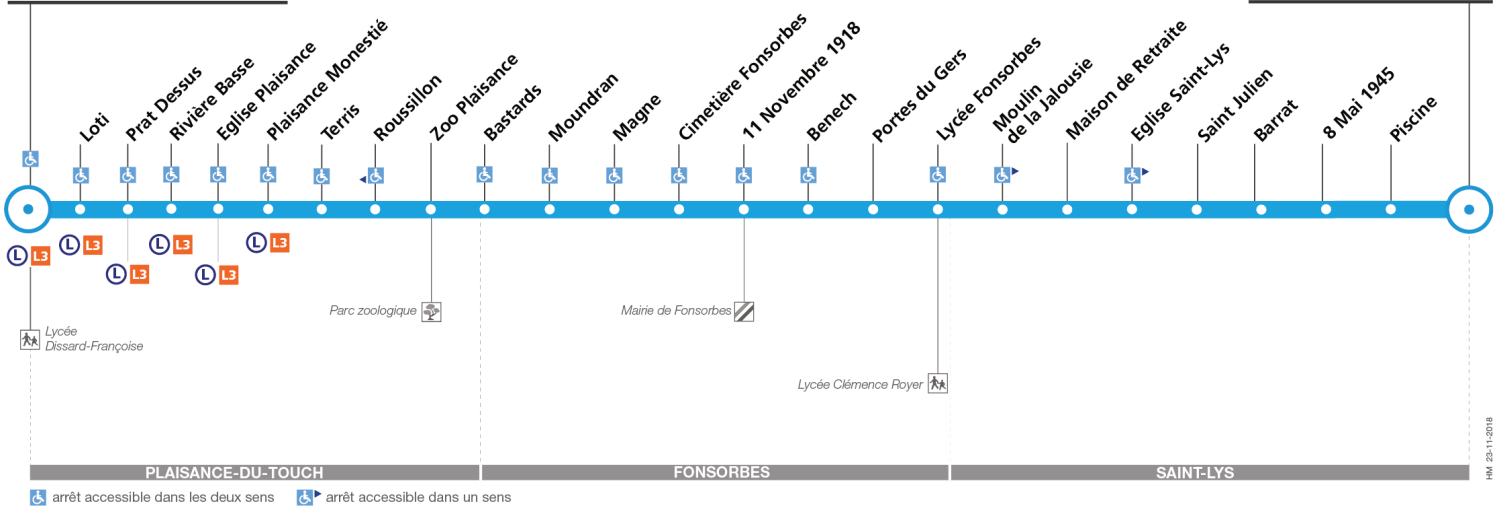

116

Direction Saint-Lys Rossignols

du 2 septembre 2019
au 30 août 2020

Tournefeuille Lycée

St-Lys Rossignols

Lundi à vendredi

Tournefeuille Lycée	07:00	07:20	08:00	08:25	09:00	09:35	10:25	11:25	12:20	13:20	14:20	15:20	16:25	17:10	17:42	18:15	18:42	19:10	19:58
Plaisance Monestié	07:05	07:28	08:08	08:33	09:06	09:41	10:31	11:31	12:26	13:26	14:26	15:26	16:31	17:16	17:50	18:23	18:50	19:18	20:03
Zoo Plaisance	07:10	07:33	08:13	08:38	09:11	09:46	10:36	11:36	12:31	13:31	14:31	15:31	16:36	17:21	17:55	18:28	18:55	19:23	20:08
11 Novembre 1918	07:16	07:40	08:20	08:45	09:18	09:53	10:43	11:43	12:38	13:38	14:38	15:38	16:43	17:28	18:02	18:35	19:02	19:30	20:14
Lycée Fonsorbes	07:20	07:46	08:26	08:51	09:23	09:58	10:48	11:48	12:43	13:43	14:43	15:43	16:48	17:33	18:08	18:41	19:08	19:36	20:18
Saint Lys Rossignols	07:33	08:00	08:40	09:05	09:37	10:12	11:02	12:02	12:57	13:57	14:57	15:57	17:02	17:47	18:22	18:55	19:22	19:50	20:31

Samedi

Tournefeuille Lycée	08:00	09:00	10:00	11:00	12:00	13:00	14:00	15:00	16:00	17:00	18:00	19:00	20:00
Plaisance Monestié	08:05	09:05	10:05	11:05	12:05	13:05	14:05	15:05	16:05	17:05	18:05	19:05	20:05
Zoo Plaisance	08:10	09:10	10:10	11:10	12:10	13:10	14:10	15:10	16:10	17:10	18:10	19:10	20:10
11 Novembre 1918	08:16	09:16	10:16	11:16	12:16	13:16	14:16	15:16	16:16	17:16	18:16	19:16	20:16
Lycée Fonsorbes	08:20	09:20	10:20	11:20	12:20	13:20	14:20	15:20	16:20	17:20	18:20	19:20	20:20
Saint Lys Rossignols	08:33	09:33	10:33	11:33	12:33	13:33	14:33	15:33	16:33	17:33	18:33	19:33	20:33

Lundi à vendredi en vacances scolaires

Tournefeuille Lycée	07:00	07:20	08:00	08:25	09:00	09:35	10:25	11:25	12:20	13:20	14:20	15:20	16:25	17:10	17:42	18:15	18:42	19:10	19:58
Plaisance Monestié	07:05	07:26	08:06	08:31	09:06	09:41	10:30	11:30	12:25	13:25	14:25	15:25	16:31	17:16	17:48	18:21	18:48	19:15	20:03
Zoo Plaisance	07:10	07:31	08:11	08:36	09:11	09:46	10:35	11:35	12:30	13:30	14:30	15:30	16:36	17:21	17:53	18:26	18:53	19:20	20:08
11 Novembre 1918	07:16	07:38	08:18	08:43	09:18	09:53	10:41	11:41	12:36	13:36	14:36	15:36	16:43	17:28	18:00	18:33	19:00	19:26	20:14
Lycée Fonsorbes	07:20	07:43	08:23	08:48	09:23	09:58	10:45	11:45	12:40	13:40	14:40	15:40	16:48	17:33	18:05	18:38	19:05	19:30	20:18
Saint Lys Rossignols	07:33	07:57	08:37	09:02	09:37	10:12	10:58	11:58	12:53	13:53	14:53	15:53	17:02	17:47	18:19	18:52	19:19	19:43	20:31

Lundi à vendredi du 6 juillet au 30 août