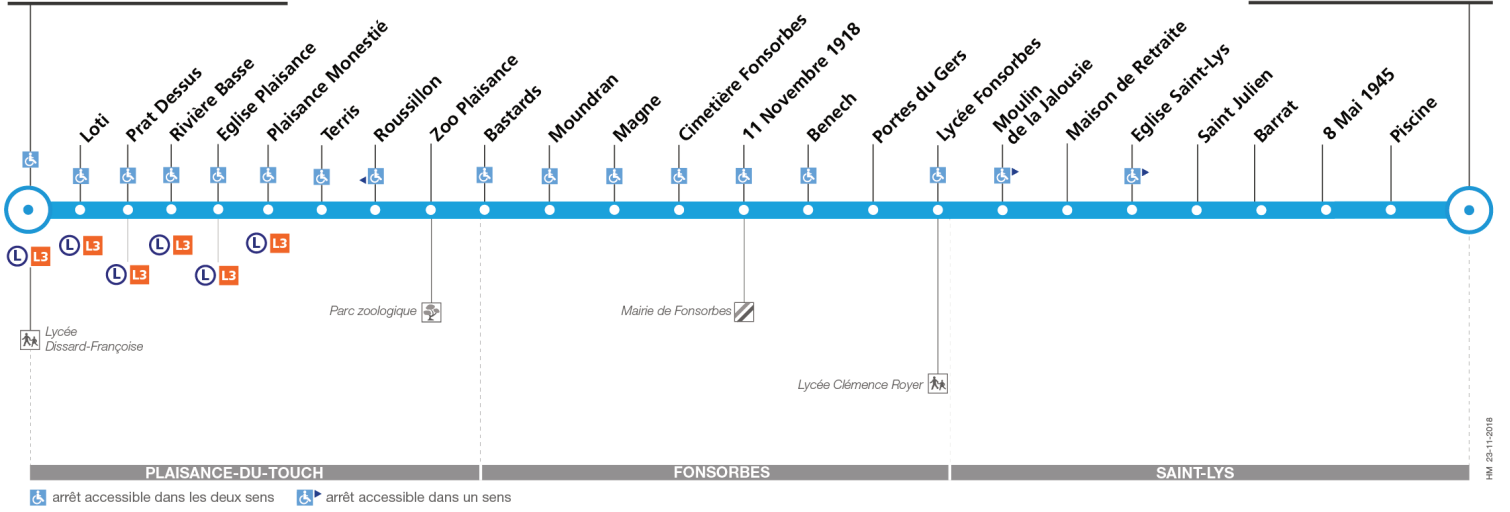

Lundi à vendredi du 4 juillet au 28 août

Tournefeuille Lycée	07:00	07:20	08:00	08:25	09:00	09:35	10:25	11:25	12:20	13:20	14:20	15:20	16:25	17:10	17:42	18:15	18:42	19:10	19:58
Plaisance Monestié	07:05	07:28	08:06	08:31	09:06	09:41	10:30	11:30	12:25	13:25	14:25	15:25	16:31	17:16	17:48	18:21	18:48	19:16	20:03
Zoo Plaisance	07:11	07:32	08:12	08:37	09:12	09:47	10:36	11:36	12:31	13:31	14:31	15:31	16:37	17:22	17:54	18:27	18:54	19:22	20:09
11 Novembre 1918	07:17	07:39	08:19	08:44	09:19	09:54	10:42	11:42	12:37	13:37	14:37	15:37	16:44	17:29	18:01	18:34	19:01	19:28	20:15
Lycée Fonsorbes	07:21	07:44	08:24	08:49	09:24	09:59	10:46	11:46	12:41	13:41	14:41	15:41	16:49	17:34	18:06	18:39	19:06	19:32	20:19
Saint Lys Rossignols	07:35	07:58	08:38	09:03	09:38	10:13	10:59	11:59	12:54	13:54	14:54	15:54	17:03	17:48	18:20	18:53	19:20	19:45	20:32

Horaires théoriques dépendant des conditions de circulation.
Pour connaître les horaires en temps réel, vous pouvez consulter notre site www.tisseo.fr ou notre application mobile.

116

Direction Tournefeuille Lycée

du 30 août 2021
au 28 août 2022

Tournefeuille Lycée

St-Lys Rossignols

Lundi à vendredi

Saint Lys Rossignols	06:10	06:35	07:00	07:35	08:10	08:40	09:20	10:20	11:20	12:20	13:20	14:20	15:20	16:20	16:45	17:20	17:50	18:25	19:00	19:25
Lycée Fonsorbes	06:23	06:48	07:14	07:49	08:24	08:54	09:34	10:34	11:34	12:34	13:34	14:34	15:34	16:34	16:59	17:34	18:04	18:39	19:14	19:39
11 Novembre 1918	06:26	06:51	07:19	07:54	08:29	08:58	09:38	10:38	11:38	12:38	13:38	14:38	15:38	16:38	17:04	17:39	18:09	18:43	19:18	19:42
Zoo Plaisance	06:32	06:57	07:27	08:00	08:35	09:04	09:44	10:44	11:44	12:44	13:44	14:44	15:44	16:44	17:10	17:45	18:15	18:49	19:24	19:48
Plaisance Monestié	06:37	07:02	07:33	08:06	08:41	09:09	09:49	10:49	11:49	12:49	13:49	14:49	15:49	16:49	17:16	17:51	18:21	18:54	19:29	19:53
Tournefeuille Lycée	06:43	07:08	07:43	08:14	08:49	09:17	09:57	10:57	11:57	12:57	13:57	14:57	15:57	16:57	17:24	17:59	18:29	19:02	19:37	19:59