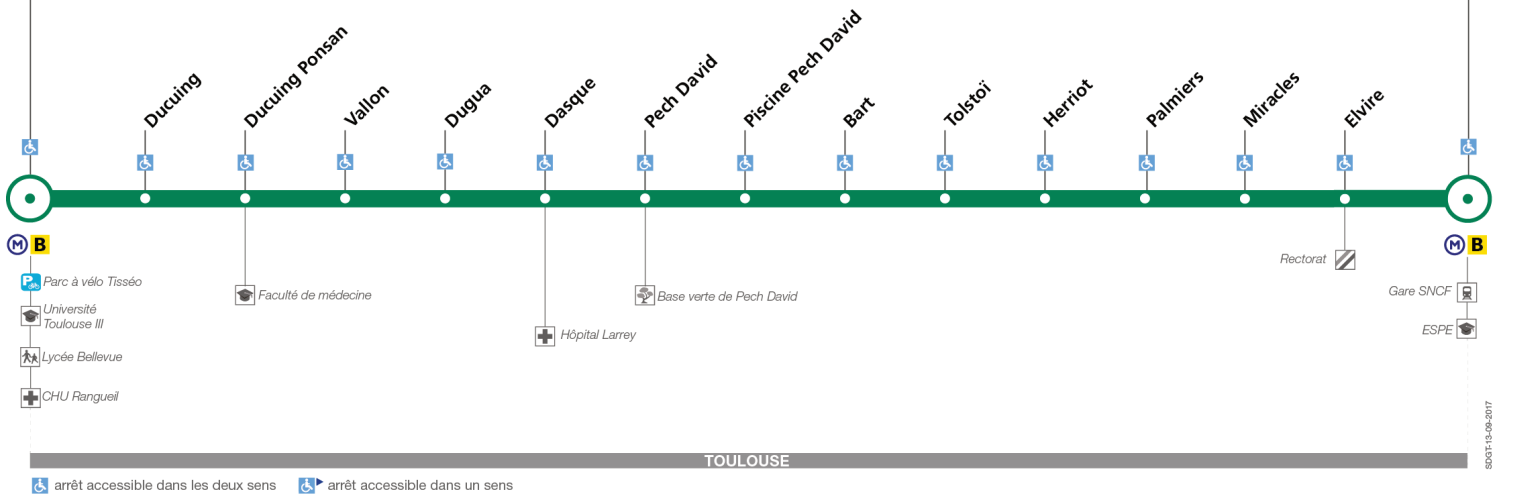

115

Direction Université Paul Sabatier

du 9 juillet 2018
au 2 septembre 2018

Université Paul Sabatier

Saint Agne Gare SNCF

| Saint Agne Gare SNCF | 08:00 | 09:00 | 12:00 | 13:00 | 14:00 | 16:00 | 17:00 | 18:00 | 19:00 |
|--------------------------|-------|-------|-------|-------|-------|-------|-------|-------|-------|
| Tolstoï | 08:05 | 09:05 | 12:05 | 13:05 | 14:05 | 16:05 | 17:05 | 18:05 | 19:05 |
| Pech David | 08:08 | 09:08 | 12:08 | 13:08 | 14:08 | 16:08 | 17:08 | 18:08 | 19:08 |
| Dasque | 08:09 | 09:09 | 12:09 | 13:09 | 14:09 | 16:09 | 17:09 | 18:09 | 19:09 |
| Ducuing Ponsan | 08:12 | 09:12 | 12:12 | 13:12 | 14:12 | 16:12 | 17:12 | 18:12 | 19:12 |
| Université Paul Sabatier | 08:16 | 09:16 | 12:16 | 13:16 | 14:16 | 16:16 | 17:16 | 18:16 | 19:16 |

Horaires théoriques dépendant des conditions de circulation.
 Pour connaître les horaires en temps réel, vous pouvez consulter notre site www.tisseo.fr ou notre application mobile.

115

Direction Saint Agne Gare SNCF

du 9 juillet 2018
au 2 septembre 2018

Université Paul Sabatier

Saint Agne Gare SNCF

| | | | | | | | | | |
|--------------------------|-------|-------|-------|-------|-------|-------|-------|-------|-------|
| Université Paul Sabatier | 08:30 | 09:30 | 12:30 | 13:30 | 14:30 | 16:30 | 17:30 | 18:30 | 19:30 |
| Ducuing Ponsan | 08:32 | 09:32 | 12:32 | 13:32 | 14:32 | 16:32 | 17:32 | 18:32 | 19:32 |
| Dasque | 08:35 | 09:35 | 12:35 | 13:35 | 14:35 | 16:35 | 17:35 | 18:35 | 19:35 |
| Pech David | 08:36 | 09:36 | 12:36 | 13:36 | 14:36 | 16:36 | 17:36 | 18:36 | 19:36 |
| Tolstoï | 08:39 | 09:39 | 12:39 | 13:39 | 14:39 | 16:39 | 17:39 | 18:39 | 19:39 |
| Saint Agne Gare SNCF | 08:44 | 09:44 | 12:44 | 13:44 | 14:44 | 16:44 | 17:44 | 18:44 | 19:44 |