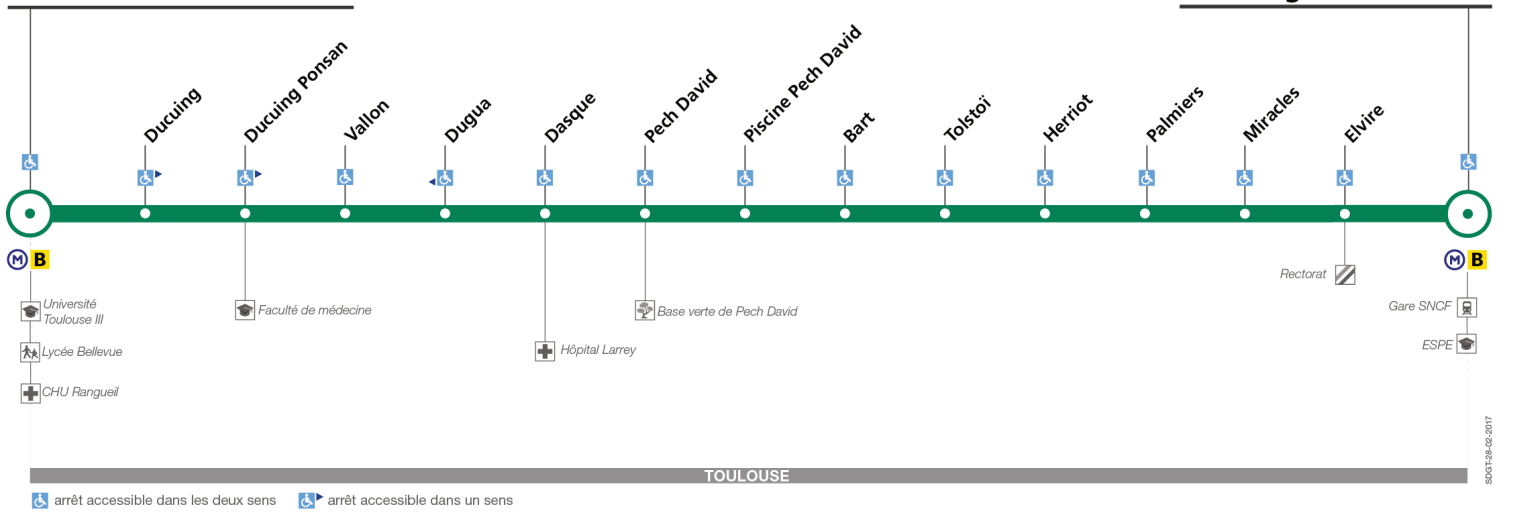

115

Direction Université Paul Sabatier

du 10 juillet 2017
au 3 septembre 2017

Université Paul Sabatier

Saint Agne Gare SNCF

Lundi à vendredi du 10 juillet au 1er septembre

Saint Agne Gare SNCF	08:00	09:00	12:00	13:00	14:00	16:00	17:00	18:00	19:00
Tolstoï	08:05	09:05	12:05	13:05	14:05	16:05	17:05	18:05	19:05
Pech David	08:08	09:08	12:08	13:08	14:08	16:08	17:08	18:08	19:08
Dasque	08:09	09:09	12:09	13:09	14:09	16:09	17:09	18:09	19:09
Ducuing Ponsan	08:12	09:12	12:12	13:12	14:12	16:12	17:12	18:12	19:12
Université Paul Sabatier	08:16	09:16	12:16	13:16	14:16	16:16	17:16	18:16	19:16

Samedi

Saint Agne Gare SNCF	08:00	09:00	12:00	13:00	14:00	16:00	17:00	18:00	19:00
Tolstoï	08:05	09:05	12:05	13:05	14:05	16:05	17:05	18:05	19:05
Pech David	08:08	09:08	12:08	13:08	14:08	16:08	17:08	18:08	19:08
Dasque	08:09	09:09	12:09	13:09	14:09	16:09	17:09	18:09	19:09
Ducuing Ponsan	08:12	09:12	12:12	13:12	14:12	16:12	17:12	18:12	19:12
Université Paul Sabatier	08:16	09:16	12:16	13:16	14:16	16:16	17:16	18:16	19:16

Horaires théoriques dépendant des conditions de circulation.
 Pour connaître les horaires en temps réel, vous pouvez consulter notre site www.tisseo.fr ou notre application mobile.

115

Direction Saint Agne Gare SNCF

du 10 juillet 2017
au 3 septembre 2017

Université Paul Sabatier

Saint Agne Gare SNCF

Lundi à vendredi du 10 juillet au 1er septembre

Université Paul Sabatier	08:30	09:30	12:30	13:30	14:30	16:30	17:30	18:30	19:30
Ducuing Ponsan	08:32	09:32	12:32	13:32	14:32	16:32	17:32	18:32	19:32
Dasque	08:35	09:35	12:35	13:35	14:35	16:35	17:35	18:35	19:35
Pech David	08:36	09:36	12:36	13:36	14:36	16:36	17:36	18:36	19:36
Tolstoï	08:39	09:39	12:39	13:39	14:39	16:39	17:39	18:39	19:39
Saint Agne Gare SNCF	08:44	09:44	12:44	13:44	14:44	16:44	17:44	18:44	19:44