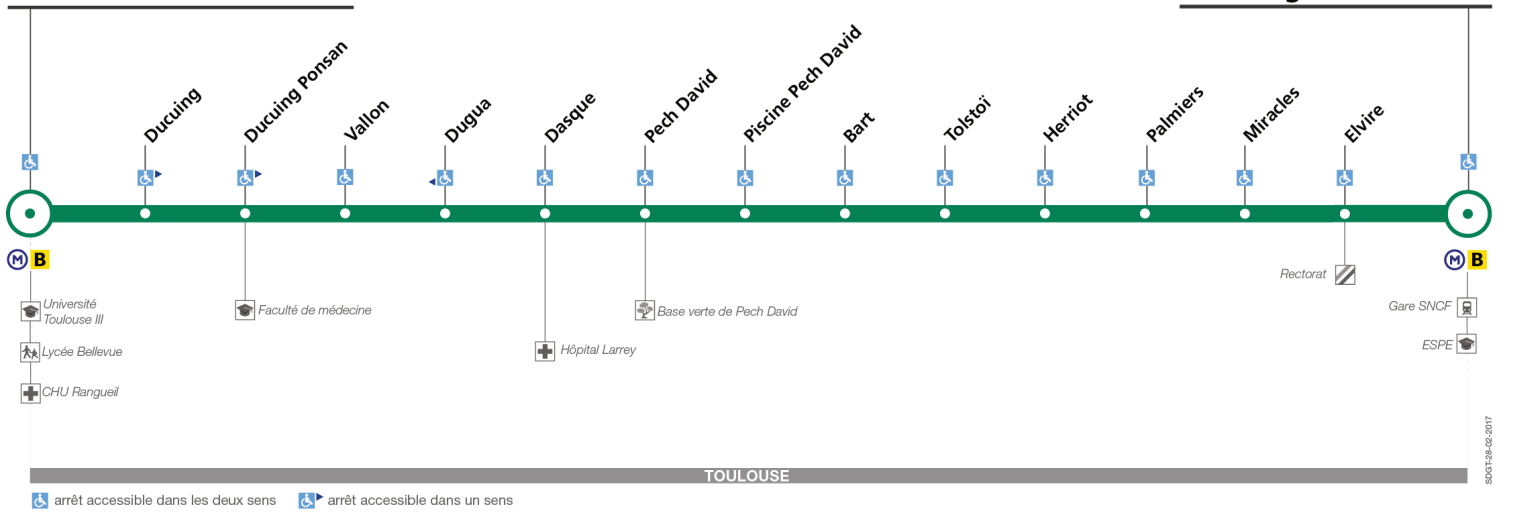

115

Direction Université Paul Sabatier

du 4 septembre 2017
au 8 juillet 2018

Université Paul Sabatier

Saint Agne Gare SNCF

Lundi à vendredi

Saint Agne Gare SNCF	07:15	07:45	08:15	08:45	09:15	12:00	13:00	14:00	15:00	16:00	16:30	17:00	17:30	18:00	18:30	19:00	19:30
Tolstoï	07:20	07:50	08:20	08:50	09:20	12:05	13:05	14:05	15:05	16:05	16:35	17:05	17:35	18:05	18:35	19:05	19:35
Pech David	07:23	07:53	08:23	08:53	09:23	12:08	13:08	14:08	15:08	16:08	16:38	17:08	17:38	18:08	18:38	19:08	19:38
Dasque	07:25	07:55	08:25	08:55	09:25	12:10	13:10	14:10	15:10	16:10	16:40	17:10	17:40	18:10	18:40	19:10	19:40
Ducuing Ponsan	07:28	07:58	08:28	08:58	09:28	12:13	13:13	14:13	15:13	16:13	16:43	17:13	17:43	18:13	18:43	19:13	19:43
Université Paul Sabatier	07:35	08:05	08:35	09:05	09:35	12:17	13:17	14:17	15:17	16:17	16:50	17:20	17:50	18:20	18:50	19:20	19:50

Samedi

Saint Agne Gare SNCF	08:00	09:00	12:00	13:00	14:00	16:00	17:00	18:00	19:00
Tolstoï	08:05	09:05	12:05	13:05	14:05	16:05	17:05	18:05	19:05
Pech David	08:08	09:08	12:08	13:08	14:08	16:08	17:08	18:08	19:08
Dasque	08:09	09:09	12:09	13:09	14:09	16:09	17:09	18:09	19:09
Ducuing Ponsan	08:12	09:12	12:12	13:12	14:12	16:12	17:12	18:12	19:12
Université Paul Sabatier	08:16	09:16	12:16	13:16	14:16	16:16	17:16	18:16	19:16

Lundi à vendredi en vacances scolaires

Saint Agne Gare SNCF	07:15	07:45	08:15	08:45	09:15	12:00	13:00	14:00	15:00	16:00	16:30	17:00	17:30	18:00	18:30	19:00	19:30
Tolstoï	07:20	07:50	08:20	08:50	09:20	12:05	13:05	14:05	15:05	16:05	16:35	17:05	17:35	18:05	18:35	19:05	19:35
Pech David	07:23	07:53	08:23	08:53	09:23	12:08	13:08	14:08	15:08	16:08	16:38	17:08	17:38	18:08	18:38	19:08	19:38
Dasque	07:25	07:55	08:25	08:55	09:25	12:10	13:10	14:10	15:10	16:10	16:40	17:10	17:40	18:10	18:40	19:10	19:40
Ducuing Ponsan	07:28	07:58	08:28	08:58	09:28	12:13	13:13	14:13	15:13	16:13	16:43	17:13	17:43	18:13	18:43	19:13	19:43
Université Paul Sabatier	07:35	08:05	08:35	09:05	09:35	12:17	13:17	14:17	15:17	16:17	16:50	17:20	17:50	18:20	18:50	19:20	19:50