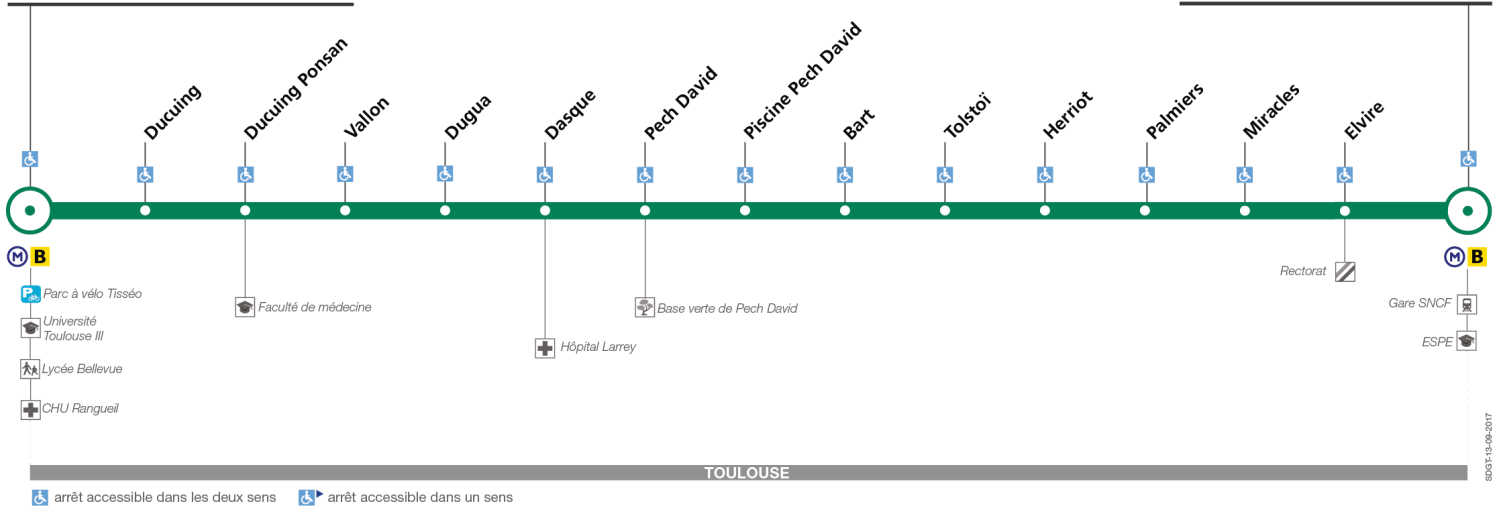

115

Direction Université Paul Sabatier

du 9 juillet 2018
au 2 septembre 2018

Université Paul Sabatier

Saint Agne Gare SNCF

| Saint Agne Gare SNCF | 08:00 | 09:00 | 12:00 | 13:00 | 14:00 | 16:00 | 17:00 | 18:00 | 19:00 |
|--------------------------|-------|-------|-------|-------|-------|-------|-------|-------|-------|
| Tolstoï | 08:05 | 09:05 | 12:05 | 13:05 | 14:05 | 16:05 | 17:05 | 18:05 | 19:05 |
| Pech David | 08:08 | 09:08 | 12:08 | 13:08 | 14:08 | 16:08 | 17:08 | 18:08 | 19:08 |
| Dasque | 08:09 | 09:09 | 12:09 | 13:09 | 14:09 | 16:09 | 17:09 | 18:09 | 19:09 |
| Ducuing Ponsan | 08:12 | 09:12 | 12:12 | 13:12 | 14:12 | 16:12 | 17:12 | 18:12 | 19:12 |
| Université Paul Sabatier | 08:16 | 09:16 | 12:16 | 13:16 | 14:16 | 16:16 | 17:16 | 18:16 | 19:16 |

Samedi

| Saint Agne Gare SNCF | 08:00 | 09:00 | 12:00 | 13:00 | 14:00 | 16:00 | 17:00 | 18:00 | 19:00 |
|--------------------------|-------|-------|-------|-------|-------|-------|-------|-------|-------|
| Tolstoï | 08:05 | 09:05 | 12:05 | 13:05 | 14:05 | 16:05 | 17:05 | 18:05 | 19:05 |
| Pech David | 08:08 | 09:08 | 12:08 | 13:08 | 14:08 | 16:08 | 17:08 | 18:08 | 19:08 |
| Dasque | 08:09 | 09:09 | 12:09 | 13:09 | 14:09 | 16:09 | 17:09 | 18:09 | 19:09 |
| Ducuing Ponsan | 08:12 | 09:12 | 12:12 | 13:12 | 14:12 | 16:12 | 17:12 | 18:12 | 19:12 |
| Université Paul Sabatier | 08:16 | 09:16 | 12:16 | 13:16 | 14:16 | 16:16 | 17:16 | 18:16 | 19:16 |