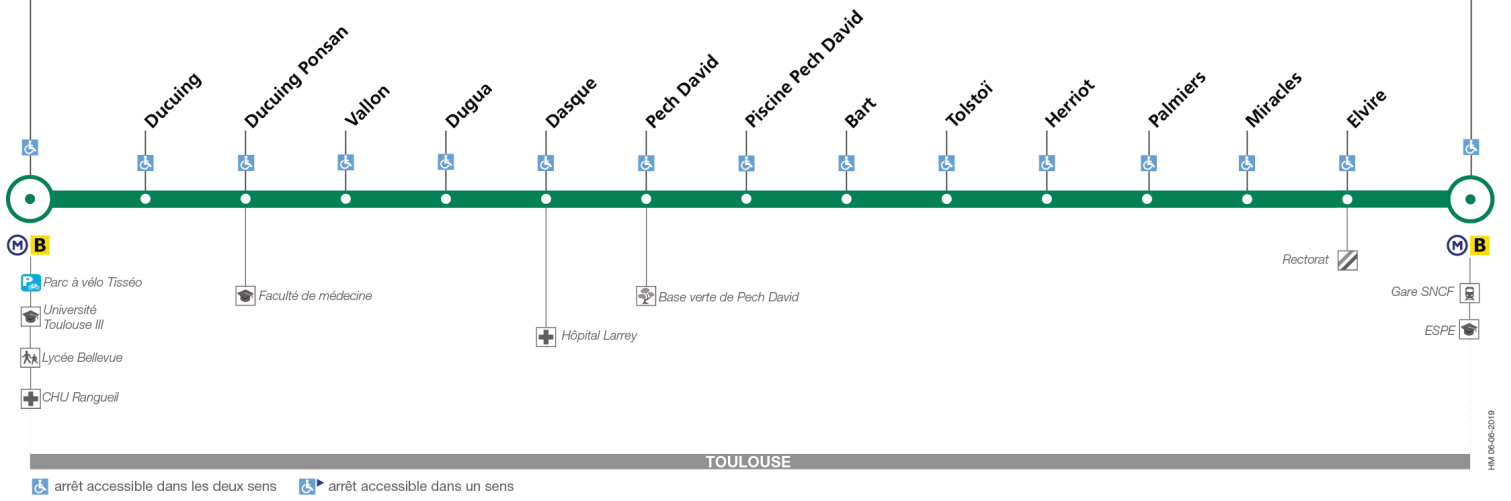

Lundi à vendredi du 5 juillet au 29 août

Saint Agne SNCF	07:15	08:00	09:00	12:00	13:00	14:00	16:00	17:00	18:00	19:00
Tolstoï	07:20	08:05	09:05	12:05	13:05	14:05	16:05	17:05	18:05	19:05
Pech David	07:23	08:08	09:08	12:08	13:08	14:08	16:08	17:08	18:08	19:08
Dasque	07:25	08:10	09:10	12:10	13:10	14:10	16:10	17:10	18:10	19:10
Ducuing Ponsan	07:27	08:12	09:12	12:12	13:12	14:12	16:12	17:12	18:12	19:12
Université Paul Sabatier	07:30	08:16	09:16	12:16	13:16	14:16	16:16	17:16	18:16	19:16

Horaires théoriques dépendant des conditions de circulation.

Pour connaître les horaires en temps réel, vous pouvez consulter notre site www.tisseo.fr ou notre application mobile.

115

Direction Saint Agne - SNCF

du 31 août 2020
au 29 août 2021

Université Paul Sabatier

Saint Agne - SNCF

Lundi à vendredi

Université Paul Sabatier	07:45	08:15	08:45	09:15	12:30	13:30	14:30	15:30	16:30	17:00	17:30	18:00	18:30	19:00	19:30
Ducuing Ponsan	07:47	08:17	08:47	09:17	12:32	13:32	14:32	15:32	16:32	17:02	17:32	18:02	18:32	19:02	19:32
Dasque	07:49	08:19	08:49	09:19	12:34	13:34	14:34	15:34	16:34	17:04	17:34	18:04	18:34	19:04	19:34
Pech David	07:52	08:22	08:52	09:22	12:37	13:37	14:37	15:37	16:37	17:07	17:37	18:07	18:37	19:07	19:37
Tolstoï	07:55	08:25	08:55	09:25	12:40	13:40	14:40	15:40	16:40	17:10	17:40	18:10	18:40	19:10	19:40
Saint Agne SNCF	08:00	08:30	09:00	09:30	12:45	13:45	14:45	15:45	16:45	17:15	17:45	18:15	18:45	19:15	19:45

Lundi à vendredi du 5 juillet au 29 août

Université Paul Sabatier	07:45	08:30	09:30	12:30	13:30	14:30	16:30	17:30	18:30	19:30
Ducuing Ponsan	07:47	08:32	09:32	12:32	13:32	14:32	16:32	17:32	18:32	19:32
Dasque	07:49	08:34	09:34	12:34	13:34	14:34	16:34	17:34	18:34	19:34
Pech David	07:51	08:36	09:36	12:36	13:36	14:36	16:36	17:36	18:36	19:36
Tolstoï	07:54	08:39	09:39	12:39	13:39	14:39	16:39	17:39	18:39	19:39
Saint Agne SNCF	07:59	08:44	09:44	12:44	13:44	14:44	16:44	17:44	18:44	19:44