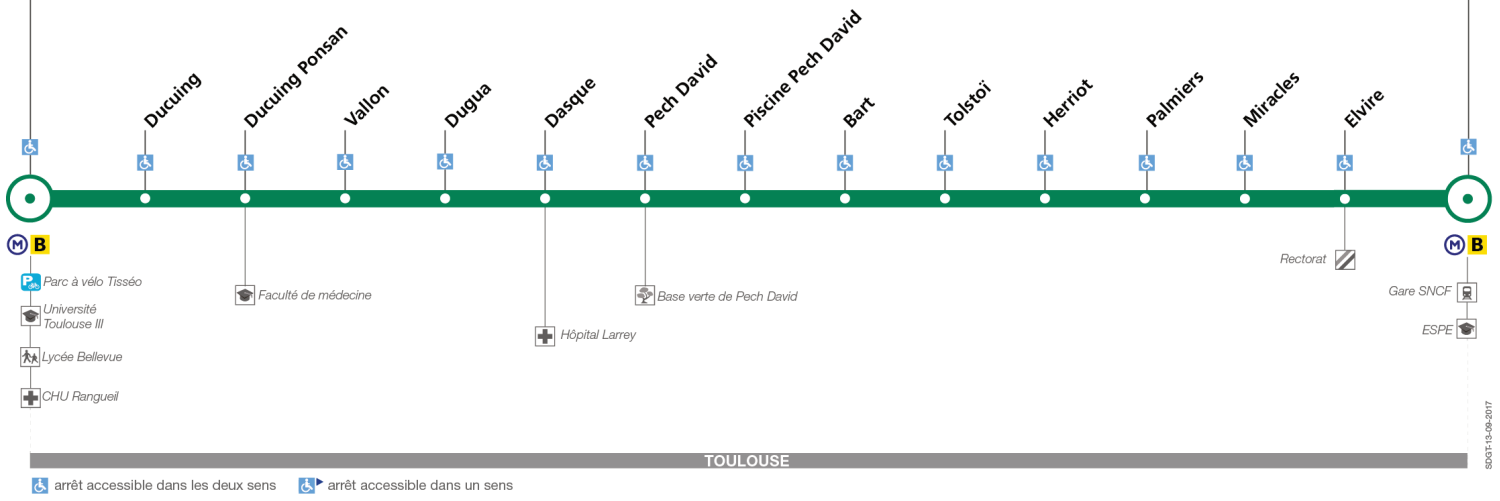

115

Direction Saint Agne Gare SNCF

du 3 septembre 2018
au 7 juillet 2019

Université Paul Sabatier

Saint Agne Gare SNCF

Lundi à vendredi

Université Paul Sabatier	07:45	08:15	08:45	09:15	12:30	13:30	14:30	15:30	16:30	17:00	17:30	18:00	18:30	19:00	19:30
Ducuing Ponsan	07:47	08:17	08:47	09:17	12:32	13:32	14:32	15:32	16:32	17:02	17:32	18:02	18:32	19:02	19:32
Dasque	07:50	08:20	08:50	09:20	12:35	13:35	14:35	15:35	16:35	17:05	17:35	18:05	18:35	19:05	19:35
Pech David	07:52	08:22	08:52	09:22	12:37	13:37	14:37	15:37	16:37	17:07	17:37	18:07	18:37	19:07	19:37
Tolstoï	07:55	08:25	08:55	09:25	12:40	13:40	14:40	15:40	16:40	17:10	17:40	18:10	18:40	19:10	19:40
Saint Agne Gare SNCF	08:00	08:30	09:00	09:30	12:45	13:45	14:45	15:45	16:45	17:15	17:45	18:15	18:45	19:15	19:45

Samedi

Université Paul Sabatier	08:30	09:30	12:30	13:30	14:30	16:30	17:30	18:30	19:30
Ducuing Ponsan	08:32	09:32	12:32	13:32	14:32	16:32	17:32	18:32	19:32
Dasque	08:35	09:35	12:35	13:35	14:35	16:35	17:35	18:35	19:35
Pech David	08:36	09:36	12:36	13:36	14:36	16:36	17:36	18:36	19:36
Tolstoï	08:39	09:39	12:39	13:39	14:39	16:39	17:39	18:39	19:39
Saint Agne Gare SNCF	08:44	09:44	12:44	13:44	14:44	16:44	17:44	18:44	19:44

Lundi à vendredi en vacances scolaires

Université Paul Sabatier	07:45	08:15	08:45	09:15	12:30	13:30	14:30	15:30	16:30	17:00	17:30	18:00	18:30	19:00	19:30
Ducuing Ponsan	07:47	08:17	08:47	09:17	12:32	13:32	14:32	15:32	16:32	17:02	17:32	18:02	18:32	19:02	19:32
Dasque	07:50	08:20	08:50	09:20	12:35	13:35	14:35	15:35	16:35	17:05	17:35	18:05	18:35	19:05	19:35
Pech David	07:52	08:22	08:52	09:22	12:37	13:37	14:37	15:37	16:37	17:07	17:37	18:07	18:37	19:07	19:37
Tolstoï	07:55	08:25	08:55	09:25	12:40	13:40	14:40	15:40	16:40	17:10	17:40	18:10	18:40	19:10	19:40
Saint Agne Gare SNCF	08:00	08:30	09:00	09:30	12:45	13:45	14:45	15:45	16:45	17:15	17:45	18:15	18:45	19:15	19:45

Horaires théoriques dépendant des conditions de circulation.
Pour connaître les horaires en temps réel, vous pouvez consulter notre site www.tisseo.fr ou notre application mobile.