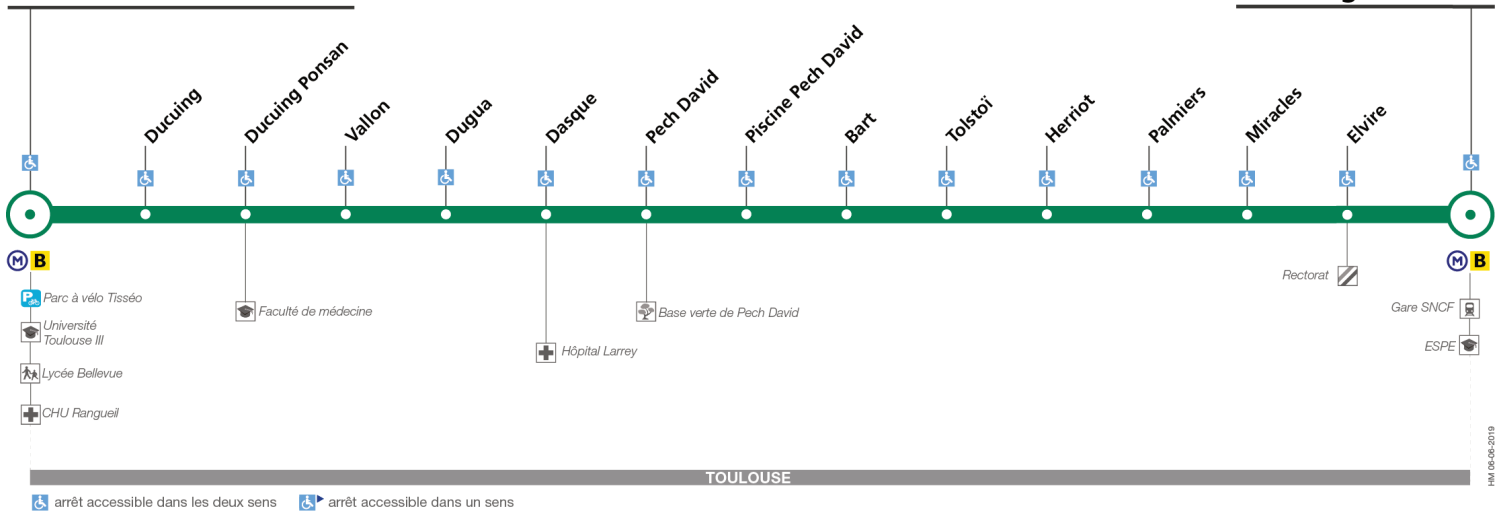

115

Direction Université Paul Sabatier

du 31 août 2020
au 29 août 2021

Université Paul Sabatier

Saint Agne - SNCF

TOULOUSE

arrêt accessible dans les deux sens arrêt accessible dans un sens

Lundi à vendredi

Saint Agne SNCF	07:15	-	07:45	08:15	08:45	09:15	12:00	13:00	14:00	15:00	16:00	16:30	17:00	17:30	18:00	18:30	19:00	19:30
Tolstoï	07:20	-	07:50	08:20	08:50	09:20	12:05	13:05	14:05	15:05	16:05	16:35	17:05	17:35	18:05	18:35	19:05	19:35
Pech David	07:23	-	07:53	08:23	08:53	09:23	12:08	13:08	14:08	15:08	16:08	16:38	17:08	17:38	18:08	18:38	19:08	19:38
Dasque	07:26	07:24	07:56	08:26	08:56	09:26	12:11	13:11	14:11	15:11	16:11	16:41	17:11	17:41	18:11	18:41	19:11	19:41
Ducuing Ponsan	07:28	07:29	07:58	08:28	08:58	09:28	12:13	13:13	14:13	15:13	16:13	16:43	17:13	17:43	18:13	18:43	19:13	19:43
Université Paul Sabatier	07:35	07:34	08:05	08:35	09:05	09:35	12:17	13:17	14:17	15:17	16:17	16:50	17:20	17:50	18:20	18:50	19:20	19:50

Lundi à vendredi du 5 juillet au 29 août

Saint Agne SNCF	07:15	08:00	09:00	12:00	13:00	14:00	16:00	17:00	18:00	19:00
Tolstoï	07:20	08:05	09:05	12:05	13:05	14:05	16:05	17:05	18:05	19:05
Pech David	07:23	08:08	09:08	12:08	13:08	14:08	16:08	17:08	18:08	19:08
Dasque	07:25	08:10	09:10	12:10	13:10	14:10	16:10	17:10	18:10	19:10
Ducuing Ponsan	07:27	08:12	09:12	12:12	13:12	14:12	16:12	17:12	18:12	19:12
Université Paul Sabatier	07:30	08:16	09:16	12:16	13:16	14:16	16:16	17:16	18:16	19:16

Lundi à vendredi du 5 juillet au 29 août

Université Paul Sabatier	07:45	08:30	09:30	12:30	13:30	14:30	16:30	17:30	18:30	19:30
Ducuing Ponsan	07:47	08:32	09:32	12:32	13:32	14:32	16:32	17:32	18:32	19:32
Dasque	07:49	08:34	09:34	12:34	13:34	14:34	16:34	17:34	18:34	19:34
Pech David	07:51	08:36	09:36	12:36	13:36	14:36	16:36	17:36	18:36	19:36
Tolstoï	07:54	08:39	09:39	12:39	13:39	14:39	16:39	17:39	18:39	19:39
Saint Agne SNCF	07:59	08:44	09:44	12:44	13:44	14:44	16:44	17:44	18:44	19:44