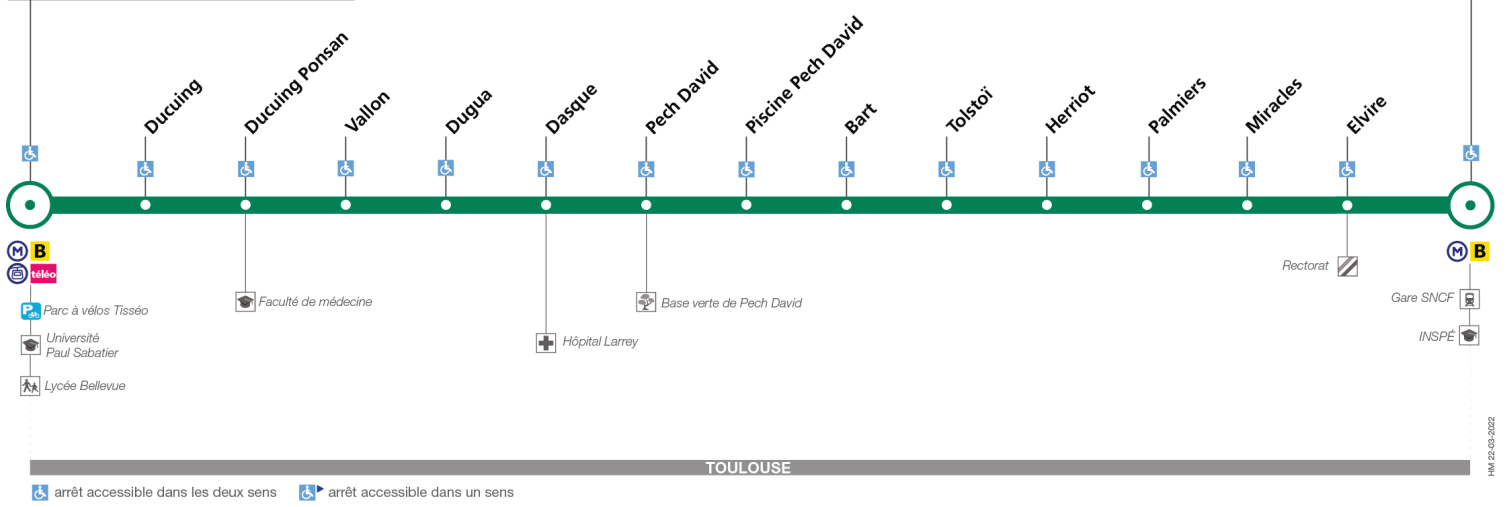

Lundi à vendredi du 10 juillet au 25 août

Saint Agne SNCF	07:15	08:00	09:00	12:00	13:00	14:00	16:00	17:00	18:00	19:00
Tolstoï	07:20	08:05	09:05	12:05	13:05	14:05	16:05	17:05	18:05	19:05
Pech David	07:23	08:08	09:08	12:08	13:08	14:08	16:08	17:08	18:08	19:08
Dasque	07:25	08:10	09:10	12:10	13:10	14:10	16:10	17:10	18:10	19:10
Ducuing Ponsan	07:27	08:12	09:12	12:12	13:12	14:12	16:12	17:12	18:12	19:12
Université Paul Sabatier	07:30	08:16	09:16	12:16	13:16	14:16	16:16	17:16	18:16	19:16

Horaires théoriques dépendant des conditions de circulation.

Pour connaître les horaires en temps réel, vous pouvez consulter notre site www.tisseo.fr ou notre application mobile.

115

Direction Saint Agne - SNCF

du 29 août 2022
au 27 août 2023

Université Paul Sabatier

Saint Agne - SNCF

Lundi à vendredi

Université Paul Sabatier	07:10	07:45	08:15	08:45	09:15	12:30	13:30	14:30	15:30	16:30	17:00	17:30	18:00	18:30	19:00	19:30
Ducuing Ponsan	07:12	07:47	08:17	08:47	09:17	12:32	13:32	14:32	15:32	16:32	17:02	17:32	18:02	18:32	19:02	19:32
Dasque	07:14	07:49	08:19	08:49	09:19	12:34	13:34	14:34	15:34	16:34	17:04	17:34	18:04	18:34	19:04	19:34
Pech David	07:17	07:52	08:22	08:52	09:22	12:37	13:37	14:37	15:37	16:37	17:07	17:37	18:07	18:37	19:07	19:37
Tolstoï	07:20	07:55	08:25	08:55	09:25	12:40	13:40	14:40	15:40	16:40	17:10	17:40	18:10	18:40	19:10	19:40
Saint Agne SNCF	07:25	08:00	08:30	09:00	09:30	12:45	13:45	14:45	15:45	16:45	17:15	17:45	18:15	18:45	19:15	19:45

Lundi à vendredi du 10 juillet au 25 août

Université Paul Sabatier	07:45	08:30	09:30	12:30	13:30	14:30	16:30	17:30	18:30	19:30
Ducuing Ponsan	07:47	08:32	09:32	12:32	13:32	14:32	16:32	17:32	18:32	19:32
Dasque	07:49	08:34	09:34	12:34	13:34	14:34	16:34	17:34	18:34	19:34
Pech David	07:51	08:36	09:36	12:36	13:36	14:36	16:36	17:36	18:36	19:36
Tolstoï	07:54	08:39	09:39	12:39	13:39	14:39	16:39	17:39	18:39	19:39
Saint Agne SNCF	07:59	08:44	09:44	12:44	13:44	14:44	16:44	17:44	18:44	19:44