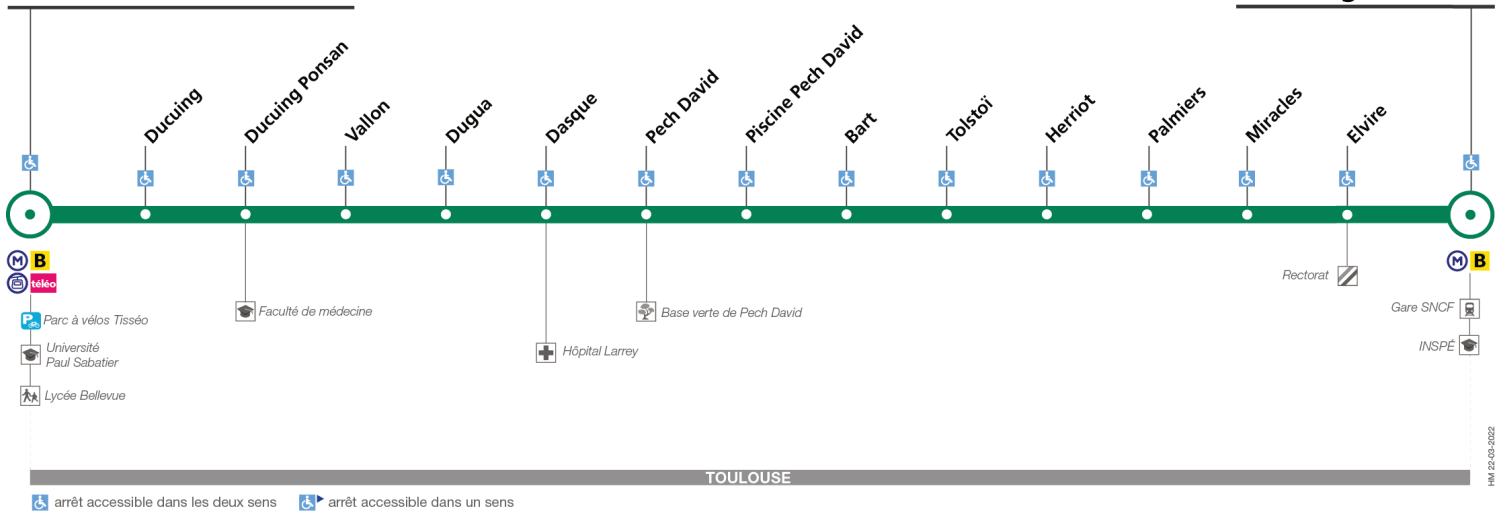

115

Direction Université Paul Sabatier

du 29 août 2022
au 27 août 2023

Université Paul Sabatier

Saint Agne - SNCF

Lundi à vendredi

Saint Agne SNCF	07:10	07:25	07:45	08:15	08:45	09:15	12:00	13:00	14:00	15:00	16:00	16:30	17:00	17:30	18:00	18:30	19:00	19:30
Tolstoï	07:15	07:30	07:50	08:20	08:50	09:20	12:05	13:05	14:05	15:05	16:05	16:35	17:05	17:35	18:05	18:35	19:05	19:35
Pech David	07:18	07:33	07:53	08:23	08:53	09:23	12:08	13:08	14:08	15:08	16:08	16:38	17:08	17:38	18:08	18:38	19:08	19:38
Dasque	07:21	07:36	07:56	08:26	08:56	09:26	12:11	13:11	14:11	15:11	16:11	16:41	17:11	17:41	18:11	18:41	19:11	19:41
Ducuing Ponsan	07:23	07:38	07:58	08:28	08:58	09:28	12:13	13:13	14:13	15:13	16:13	16:43	17:13	17:43	18:13	18:43	19:13	19:43
Université Paul Sabatier	07:30	07:45	08:05	08:35	09:05	09:35	12:17	13:17	14:17	15:17	16:17	16:50	17:20	17:50	18:20	18:50	19:20	19:50

Lundi à vendredi du 10 juillet au 25 août

Saint Agne SNCF	07:15	08:00	09:00	12:00	13:00	14:00	16:00	17:00	18:00	19:00
Tolstoï	07:20	08:05	09:05	12:05	13:05	14:05	16:05	17:05	18:05	19:05
Pech David	07:23	08:08	09:08	12:08	13:08	14:08	16:08	17:08	18:08	19:08
Dasque	07:25	08:10	09:10	12:10	13:10	14:10	16:10	17:10	18:10	19:10
Ducuing Ponsan	07:27	08:12	09:12	12:12	13:12	14:12	16:12	17:12	18:12	19:12
Université Paul Sabatier	07:30	08:16	09:16	12:16	13:16	14:16	16:16	17:16	18:16	19:16

Lundi à vendredi du 10 juillet au 25 août

Université Paul Sabatier	07:45	08:30	09:30	12:30	13:30	14:30	16:30	17:30	18:30	19:30
Ducuing Ponsan	07:47	08:32	09:32	12:32	13:32	14:32	16:32	17:32	18:32	19:32
Dasque	07:49	08:34	09:34	12:34	13:34	14:34	16:34	17:34	18:34	19:34
Pech David	07:51	08:36	09:36	12:36	13:36	14:36	16:36	17:36	18:36	19:36
Tolstoï	07:54	08:39	09:39	12:39	13:39	14:39	16:39	17:39	18:39	19:39
Saint Agne SNCF	07:59	08:44	09:44	12:44	13:44	14:44	16:44	17:44	18:44	19:44