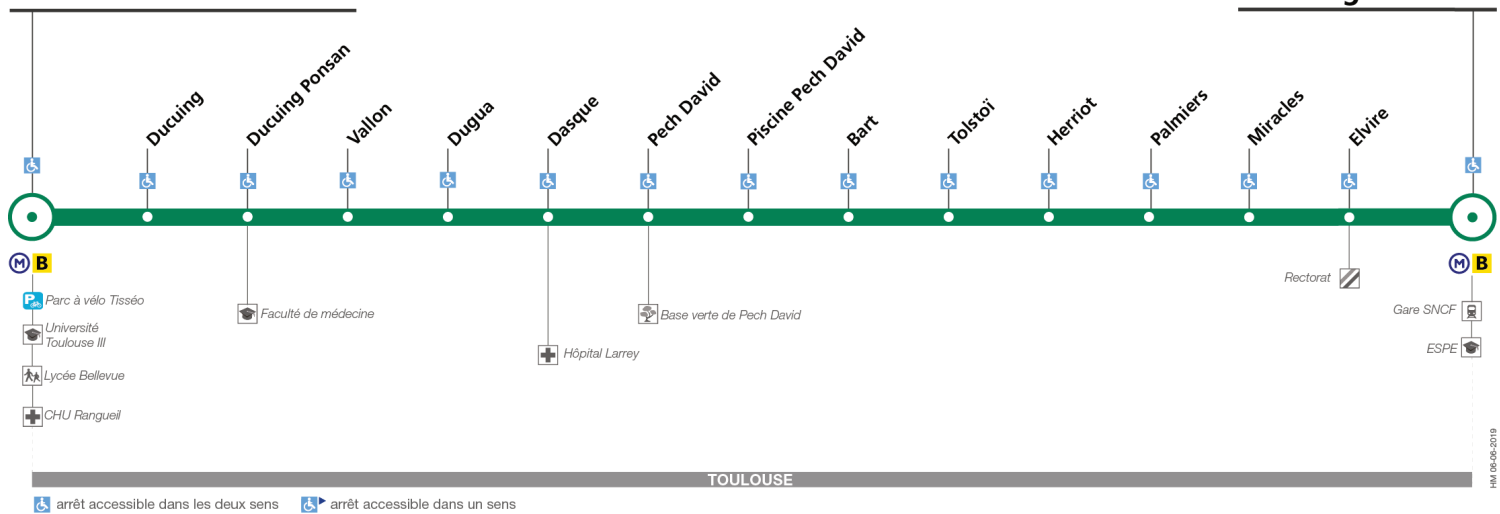

Lundi à vendredi du 6 juillet au 30 août

Saint Agne-SNCF	07:15	08:00	09:00	12:00	13:00	14:00	16:00	17:00	18:00	19:00
Tolstoï	07:20	08:05	09:05	12:05	13:05	14:05	16:05	17:05	18:05	19:05
Pech David	07:23	08:08	09:08	12:08	13:08	14:08	16:08	17:08	18:08	19:08
Dasque	07:24	08:09	09:09	12:09	13:09	14:09	16:09	17:09	18:09	19:09
Ducuing Ponsan	07:27	08:12	09:12	12:12	13:12	14:12	16:12	17:12	18:12	19:12
Université Paul Sabatier	07:30	08:16	09:16	12:16	13:16	14:16	16:16	17:16	18:16	19:16

Horaires théoriques dépendant des conditions de circulation.
 Pour connaître les horaires en temps réel, vous pouvez consulter notre site www.tisseo.fr ou notre application mobile.

115

Direction Saint Agne - SNCF

du 2 septembre 2019
au 30 août 2020

Université Paul Sabatier

Saint Agne - SNCF

Lundi à vendredi

Université Paul Sabatier	07:45	08:15	08:45	09:15	12:30	13:30	14:30	15:30	16:30	17:00	17:30	18:00	18:30	19:00	19:30
Ducuing Ponsan	07:47	08:17	08:47	09:17	12:32	13:32	14:32	15:32	16:32	17:02	17:32	18:02	18:32	19:02	19:32
Dasque	07:50	08:20	08:50	09:20	12:35	13:35	14:35	15:35	16:35	17:05	17:35	18:05	18:35	19:05	19:35
Pech David	07:52	08:22	08:52	09:22	12:37	13:37	14:37	15:37	16:37	17:07	17:37	18:07	18:37	19:07	19:37
Tolstoï	07:55	08:25	08:55	09:25	12:40	13:40	14:40	15:40	16:40	17:10	17:40	18:10	18:40	19:10	19:40
Saint Agne-SNCF	08:00	08:30	09:00	09:30	12:45	13:45	14:45	15:45	16:45	17:15	17:45	18:15	18:45	19:15	19:45

Lundi à vendredi du 6 juillet au 30 août

Université Paul Sabatier	07:45	08:30	09:30	12:30	13:30	14:30	16:30	17:30	18:30	19:30
Ducuing Ponsan	07:47	08:32	09:32	12:32	13:32	14:32	16:32	17:32	18:32	19:32
Dasque	07:50	08:35	09:35	12:35	13:35	14:35	16:35	17:35	18:35	19:35
Pech David	07:51	08:36	09:36	12:36	13:36	14:36	16:36	17:36	18:36	19:36
Tolstoï	07:54	08:39	09:39	12:39	13:39	14:39	16:39	17:39	18:39	19:39
Saint Agne-SNCF	07:59	08:44	09:44	12:44	13:44	14:44	16:44	17:44	18:44	19:44