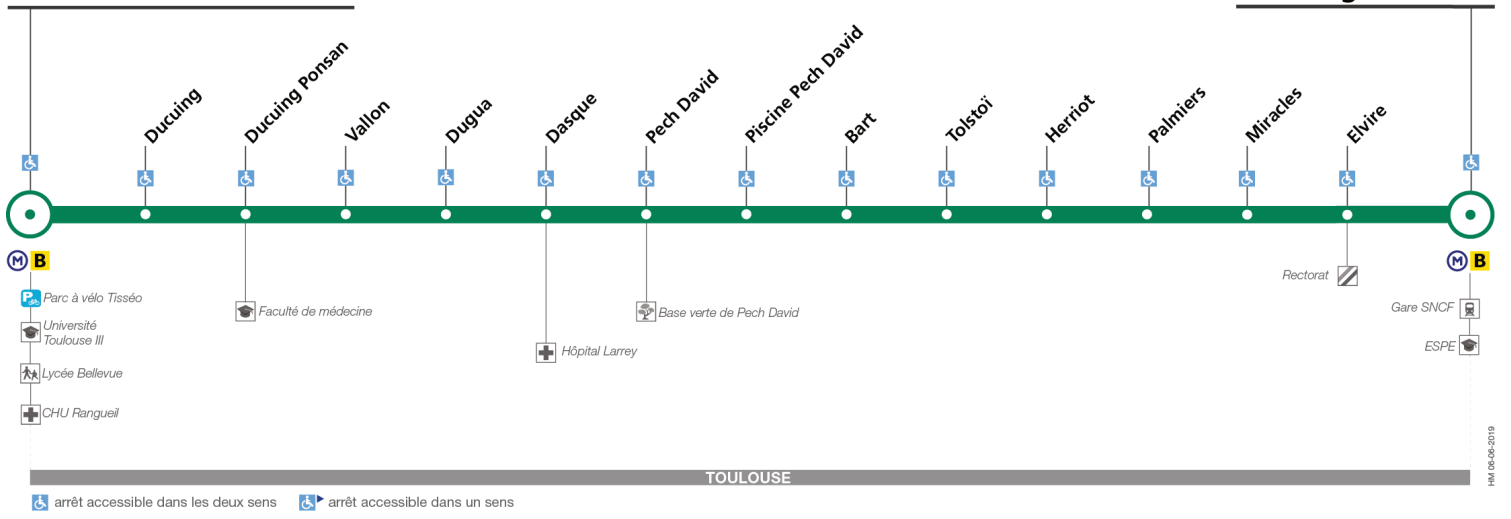

115

Direction Université Paul Sabatier

du 2 septembre 2019
au 30 août 2020

Université Paul Sabatier

Saint Agne - SNCF

Lundi à vendredi

Saint Agne-SNCF	07:15	07:45	08:15	08:45	09:15	12:00	13:00	14:00	15:00	16:00	16:30	17:00	17:30	18:00	18:30	19:00	19:30
Tolstoï	07:20	07:50	08:20	08:50	09:20	12:05	13:05	14:05	15:05	16:05	16:35	17:05	17:35	18:05	18:35	19:05	19:35
Pech David	07:23	07:53	08:23	08:53	09:23	12:08	13:08	14:08	15:08	16:08	16:38	17:08	17:38	18:08	18:38	19:08	19:38
Dasque	07:25	07:55	08:25	08:55	09:25	12:10	13:10	14:10	15:10	16:10	16:40	17:10	17:40	18:10	18:40	19:10	19:40
Ducuing Ponsan	07:28	07:58	08:28	08:58	09:28	12:13	13:13	14:13	15:13	16:13	16:43	17:13	17:43	18:13	18:43	19:13	19:43
Université Paul Sabatier	07:35	08:05	08:35	09:05	09:35	12:17	13:17	14:17	15:17	16:17	16:50	17:20	17:50	18:20	18:50	19:20	19:50

Lundi à vendredi du 6 juillet au 30 août

Saint Agne-SNCF	07:15	08:00	09:00	12:00	13:00	14:00	16:00	17:00	18:00	19:00
Tolstoï	07:20	08:05	09:05	12:05	13:05	14:05	16:05	17:05	18:05	19:05
Pech David	07:23	08:08	09:08	12:08	13:08	14:08	16:08	17:08	18:08	19:08
Dasque	07:24	08:09	09:09	12:09	13:09	14:09	16:09	17:09	18:09	19:09
Ducuing Ponsan	07:27	08:12	09:12	12:12	13:12	14:12	16:12	17:12	18:12	19:12
Université Paul Sabatier	07:30	08:16	09:16	12:16	13:16	14:16	16:16	17:16	18:16	19:16

Lundi à vendredi du 6 juillet au 30 août

Université Paul Sabatier	07:45	08:30	09:30	12:30	13:30	14:30	16:30	17:30	18:30	19:30
Ducuing Ponsan	07:47	08:32	09:32	12:32	13:32	14:32	16:32	17:32	18:32	19:32
Dasque	07:50	08:35	09:35	12:35	13:35	14:35	16:35	17:35	18:35	19:35
Pech David	07:51	08:36	09:36	12:36	13:36	14:36	16:36	17:36	18:36	19:36
Tolstoï	07:54	08:39	09:39	12:39	13:39	14:39	16:39	17:39	18:39	19:39
Saint Agne-SNCF	07:59	08:44	09:44	12:44	13:44	14:44	16:44	17:44	18:44	19:44