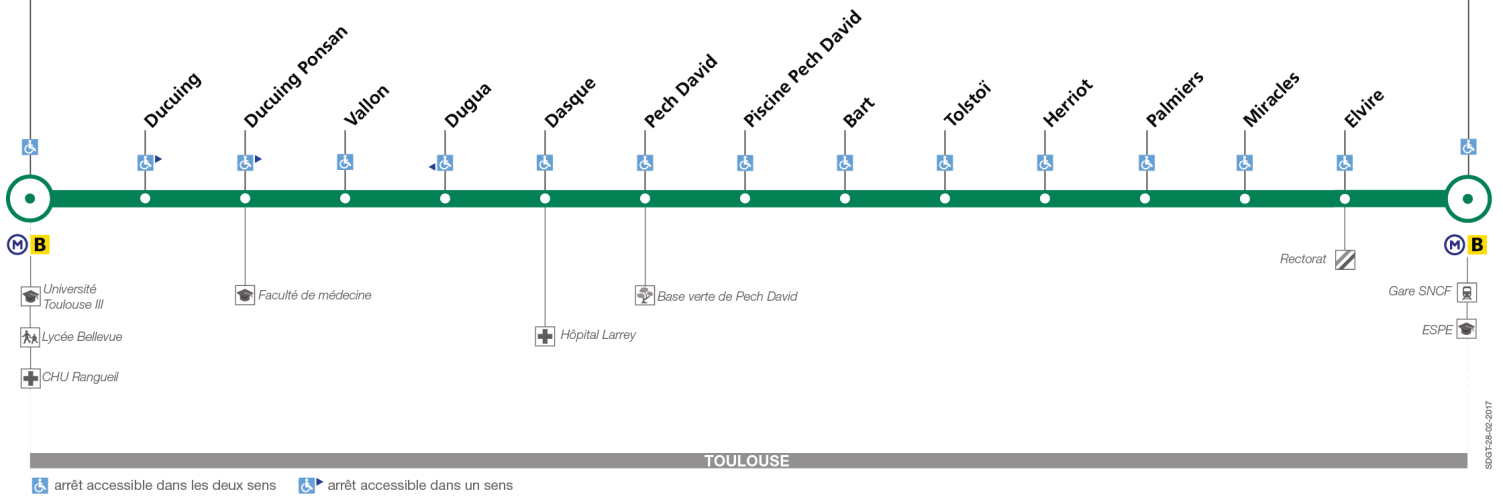

115

Direction Université Paul Sabatier

du 10 juillet 2017
au 3 septembre 2017

Université Paul Sabatier

Saint Agne Gare SNCF

Lundi à vendredi du 10 juillet au 1er septembre

Saint Agne Gare SNCF	08:00	09:00	12:00	13:00	14:00	16:00	17:00	18:00	19:00
Tolstoï	08:05	09:05	12:05	13:05	14:05	16:05	17:05	18:05	19:05
Pech David	08:08	09:08	12:08	13:08	14:08	16:08	17:08	18:08	19:08
Dasque	08:09	09:09	12:09	13:09	14:09	16:09	17:09	18:09	19:09
Ducuing Ponsan	08:12	09:12	12:12	13:12	14:12	16:12	17:12	18:12	19:12
Université Paul Sabatier	08:16	09:16	12:16	13:16	14:16	16:16	17:16	18:16	19:16

Horaires théoriques dépendant des conditions de circulation.
 Pour connaître les horaires en temps réel, vous pouvez consulter notre site www.tisseo.fr ou notre application mobile.

115

Direction Saint Agne Gare SNCF

du 10 juillet 2017
au 3 septembre 2017

Université Paul Sabatier

Saint Agne Gare SNCF

Lundi à vendredi du 10 juillet au 1er septembre

Université Paul Sabatier	08:30	09:30	12:30	13:30	14:30	16:30	17:30	18:30	19:30
Ducuing Ponsan	08:32	09:32	12:32	13:32	14:32	16:32	17:32	18:32	19:32
Dasque	08:35	09:35	12:35	13:35	14:35	16:35	17:35	18:35	19:35
Pech David	08:36	09:36	12:36	13:36	14:36	16:36	17:36	18:36	19:36
Tolstoï	08:39	09:39	12:39	13:39	14:39	16:39	17:39	18:39	19:39
Saint Agne Gare SNCF	08:44	09:44	12:44	13:44	14:44	16:44	17:44	18:44	19:44

Samedi

Université Paul Sabatier	08:30	09:30	12:30	13:30	14:30	16:30	17:30	18:30	19:30
Ducuing Ponsan	08:32	09:32	12:32	13:32	14:32	16:32	17:32	18:32	19:32
Dasque	08:35	09:35	12:35	13:35	14:35	16:35	17:35	18:35	19:35
Pech David	08:36	09:36	12:36	13:36	14:36	16:36	17:36	18:36	19:36
Tolstoï	08:39	09:39	12:39	13:39	14:39	16:39	17:39	18:39	19:39
Saint Agne Gare SNCF	08:44	09:44	12:44	13:44	14:44	16:44	17:44	18:44	19:44