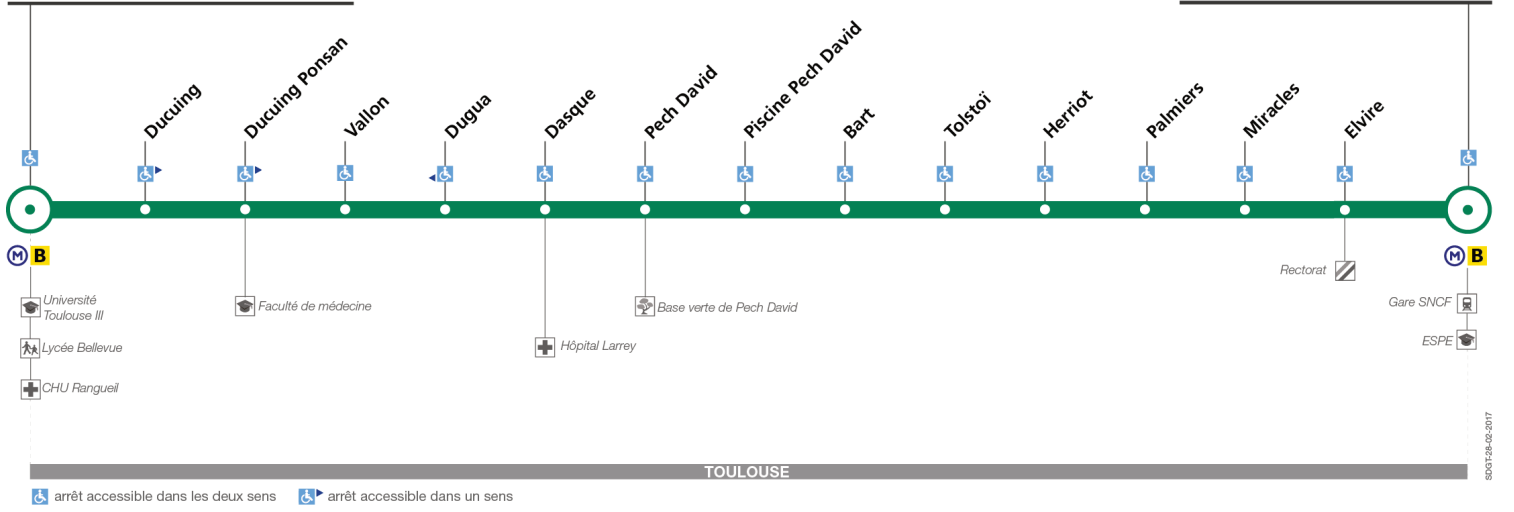

Lundi à vendredi en vacances scolaires

Saint Agne Gare SNCF	07:15	07:45	08:15	08:45	09:15	12:00	13:00	14:00	15:00	16:00	16:30	17:00	17:30	18:00	18:30	19:00	19:30
Tolstoï	07:20	07:50	08:20	08:50	09:20	12:05	13:05	14:05	15:05	16:05	16:35	17:05	17:35	18:05	18:35	19:05	19:35
Pech David	07:23	07:53	08:23	08:53	09:23	12:08	13:08	14:08	15:08	16:08	16:38	17:08	17:38	18:08	18:38	19:08	19:38
Dasque	07:25	07:55	08:25	08:55	09:25	12:10	13:10	14:10	15:10	16:10	16:40	17:10	17:40	18:10	18:40	19:10	19:40
Ducuing Ponsan	07:28	07:58	08:28	08:58	09:28	12:13	13:13	14:13	15:13	16:13	16:43	17:13	17:43	18:13	18:43	19:13	19:43
Université Paul Sabatier	07:35	08:05	08:35	09:05	09:35	12:17	13:17	14:17	15:17	16:17	16:50	17:20	17:50	18:20	18:50	19:20	19:50

Horaires théoriques dépendant des conditions de circulation.
Pour connaître les horaires en temps réel, vous pouvez consulter notre site www.tisseo.fr ou notre application mobile.

115

Direction Saint Agne Gare SNCF

du 4 septembre 2017
au 8 juillet 2018

Université Paul Sabatier

Saint Agne Gare SNCF

Lundi à vendredi

Université Paul Sabatier	07:45	08:15	08:45	09:15	12:30	13:30	14:30	15:30	16:30	17:00	17:30	18:00	18:30	19:00	19:30
Ducuing Ponsan	07:47	08:17	08:47	09:17	12:32	13:32	14:32	15:32	16:32	17:02	17:32	18:02	18:32	19:02	19:32
Dasque	07:50	08:20	08:50	09:20	12:35	13:35	14:35	15:35	16:35	17:05	17:35	18:05	18:35	19:05	19:35
Pech David	07:52	08:22	08:52	09:22	12:37	13:37	14:37	15:37	16:37	17:07	17:37	18:07	18:37	19:07	19:37
Tolstoï	07:55	08:25	08:55	09:25	12:40	13:40	14:40	15:40	16:40	17:10	17:40	18:10	18:40	19:10	19:40
Saint Agne Gare SNCF	08:00	08:30	09:00	09:30	12:45	13:45	14:45	15:45	16:45	17:15	17:45	18:15	18:45	19:15	19:45