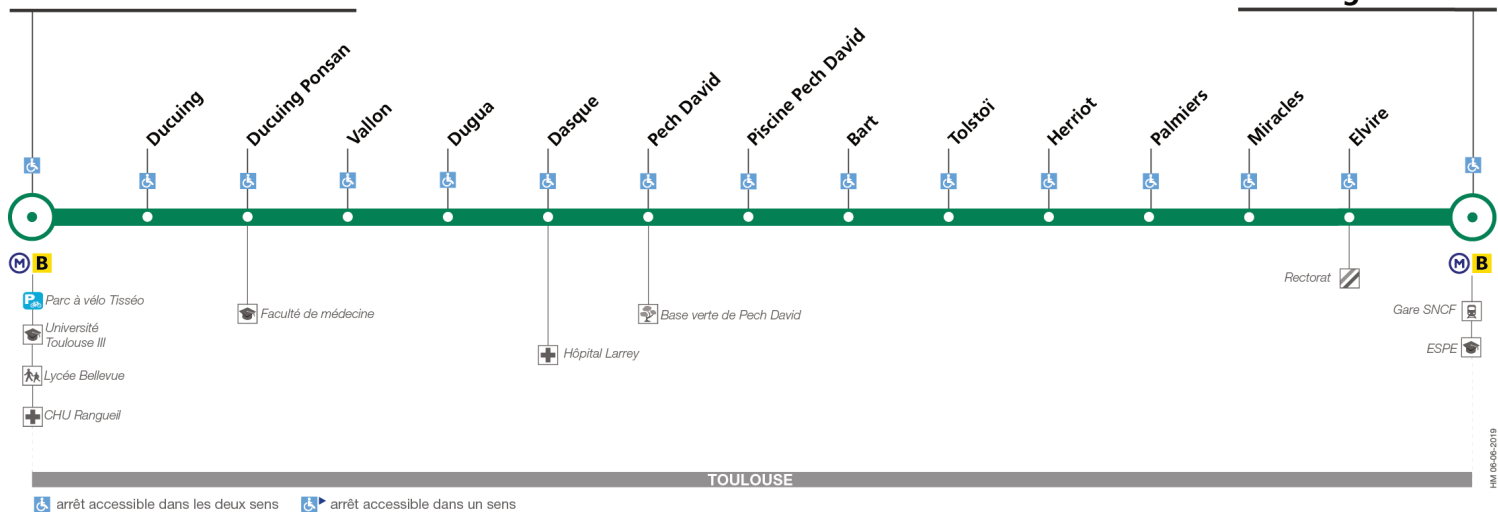

Horaires théoriques dépendant des conditions de circulation.

Pour connaître les horaires en temps réel, vous pouvez consulter notre site www.tisseo.fr ou notre application mobile.

115

Direction Saint Agne - SNCF

Bus accessibles

Bus climatisés

du 30 août 2021
au 28 août 2022

Université Paul Sabatier

Saint Agne - SNCF

Lundi à vendredi

Université Paul Sabatier	07:45	08:15	08:45	09:15	12:30	13:30	14:30	15:30	16:30	17:00	17:30	18:00	18:30	19:00	19:30
Ducuing Ponsan	07:47	08:17	08:47	09:17	12:32	13:32	14:32	15:32	16:32	17:02	17:32	18:02	18:32	19:02	19:32
Dasque	07:49	08:19	08:49	09:19	12:34	13:34	14:34	15:34	16:34	17:04	17:34	18:04	18:34	19:04	19:34
Pech David	07:52	08:22	08:52	09:22	12:37	13:37	14:37	15:37	16:37	17:07	17:37	18:07	18:37	19:07	19:37
Tolstoï	07:55	08:25	08:55	09:25	12:40	13:40	14:40	15:40	16:40	17:10	17:40	18:10	18:40	19:10	19:40
Saint Agne SNCF	08:00	08:30	09:00	09:30	12:45	13:45	14:45	15:45	16:45	17:15	17:45	18:15	18:45	19:15	19:45

Samedi

Université Paul Sabatier	08:30	09:30	12:30	13:30	14:30	16:30	17:30	18:30	19:30
Ducuing Ponsan	08:32	09:32	12:32	13:32	14:32	16:32	17:32	18:32	19:32
Dasque	08:34	09:34	12:34	13:34	14:34	16:34	17:34	18:34	19:34
Pech David	08:36	09:36	12:36	13:36	14:36	16:36	17:36	18:36	19:36
Tolstoï	08:39	09:39	12:39	13:39	14:39	16:39	17:39	18:39	19:39
Saint Agne SNCF	08:44	09:44	12:44	13:44	14:44	16:44	17:44	18:44	19:44

Lundi à vendredi du 4 juillet au 28 août

Université Paul Sabatier	07:45	08:30	09:30	12:30	13:30	14:30	16:30	17:30	18:30	19:30
Ducuing Ponsan	07:47	08:32	09:32	12:32	13:32	14:32	16:32	17:32	18:32	19:32
Dasque	07:49	08:34	09:34	12:34	13:34	14:34	16:34	17:34	18:34	19:34
Pech David	07:51	08:36	09:36	12:36	13:36	14:36	16:36	17:36	18:36	19:36
Tolstoï	07:54	08:39	09:39	12:39	13:39	14:39	16:39	17:39	18:39	19:39
Saint Agne SNCF	07:59	08:44	09:44	12:44	13:44	14:44	16:44	17:44	18:44	19:44