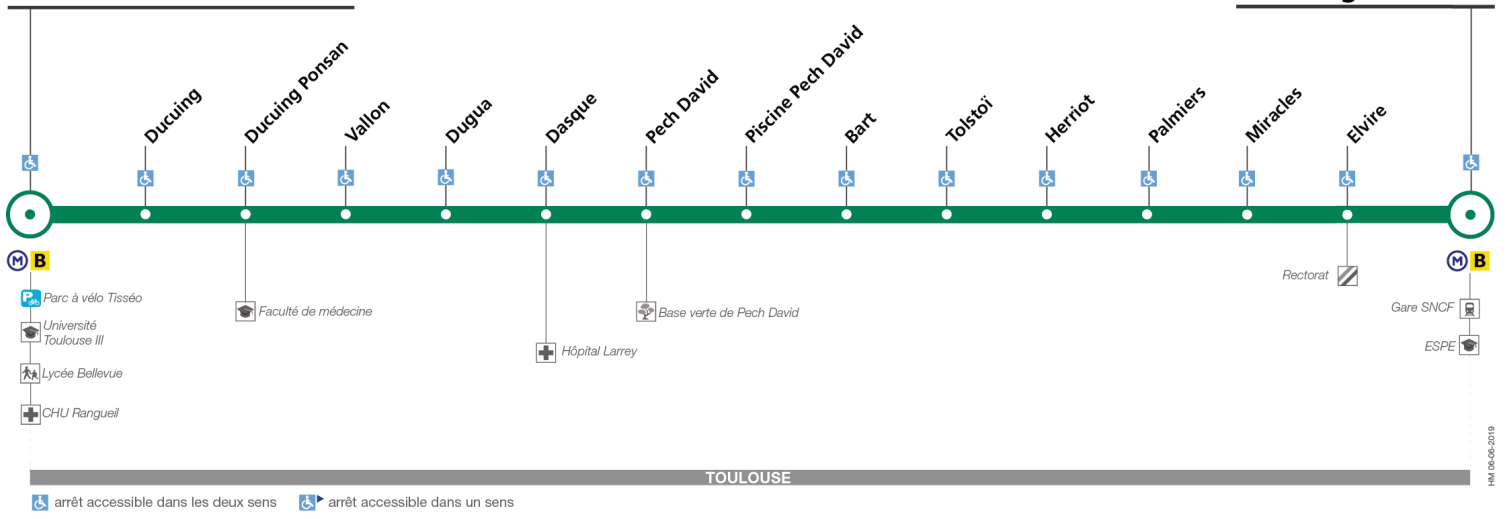

115

Direction Université Paul Sabatier

du 30 août 2021
au 28 août 2022

Université Paul Sabatier

Saint Agne - SNCF

TOULOUSE

arrêt accessible dans les deux sens arrêt accessible dans un sens

Lundi à vendredi

Saint Agne SNCF	07:15	-	07:45	08:15	08:45	09:15	12:00	13:00	14:00	15:00	16:00	16:30	17:00	17:30	18:00	18:30	19:00	19:30
Tolstoï	07:20	-	07:50	08:20	08:50	09:20	12:05	13:05	14:05	15:05	16:05	16:35	17:05	17:35	18:05	18:35	19:05	19:35
Pech David	07:23	-	07:53	08:23	08:53	09:23	12:08	13:08	14:08	15:08	16:08	16:38	17:08	17:38	18:08	18:38	19:08	19:38
Dasque	07:26	07:24	07:56	08:26	08:56	09:26	12:11	13:11	14:11	15:11	16:11	16:41	17:11	17:41	18:11	18:41	19:11	19:41
Ducuing Ponsan	07:28	07:29	07:58	08:28	08:58	09:28	12:13	13:13	14:13	15:13	16:13	16:43	17:13	17:43	18:13	18:43	19:13	19:43
Université Paul Sabatier	07:35	07:34	08:05	08:35	09:05	09:35	12:17	13:17	14:17	15:17	16:17	16:50	17:20	17:50	18:20	18:50	19:20	19:50

Lundi à vendredi du 4 juillet au 28 août

Saint Agne SNCF	07:15	08:00	09:00	12:00	13:00	14:00	16:00	17:00	18:00	19:00
Tolstoï	07:20	08:05	09:05	12:05	13:05	14:05	16:05	17:05	18:05	19:05
Pech David	07:23	08:08	09:08	12:08	13:08	14:08	16:08	17:08	18:08	19:08
Dasque	07:25	08:10	09:10	12:10	13:10	14:10	16:10	17:10	18:10	19:10
Ducuing Ponsan	07:27	08:12	09:12	12:12	13:12	14:12	16:12	17:12	18:12	19:12
Université Paul Sabatier	07:30	08:16	09:16	12:16	13:16	14:16	16:16	17:16	18:16	19:16

Lundi à vendredi du 4 juillet au 28 août

Université Paul Sabatier	07:45	08:30	09:30	12:30	13:30	14:30	16:30	17:30	18:30	19:30
Ducuing Ponsan	07:47	08:32	09:32	12:32	13:32	14:32	16:32	17:32	18:32	19:32
Dasque	07:49	08:34	09:34	12:34	13:34	14:34	16:34	17:34	18:34	19:34
Pech David	07:51	08:36	09:36	12:36	13:36	14:36	16:36	17:36	18:36	19:36
Tolstoï	07:54	08:39	09:39	12:39	13:39	14:39	16:39	17:39	18:39	19:39
Saint Agne SNCF	07:59	08:44	09:44	12:44	13:44	14:44	16:44	17:44	18:44	19:44