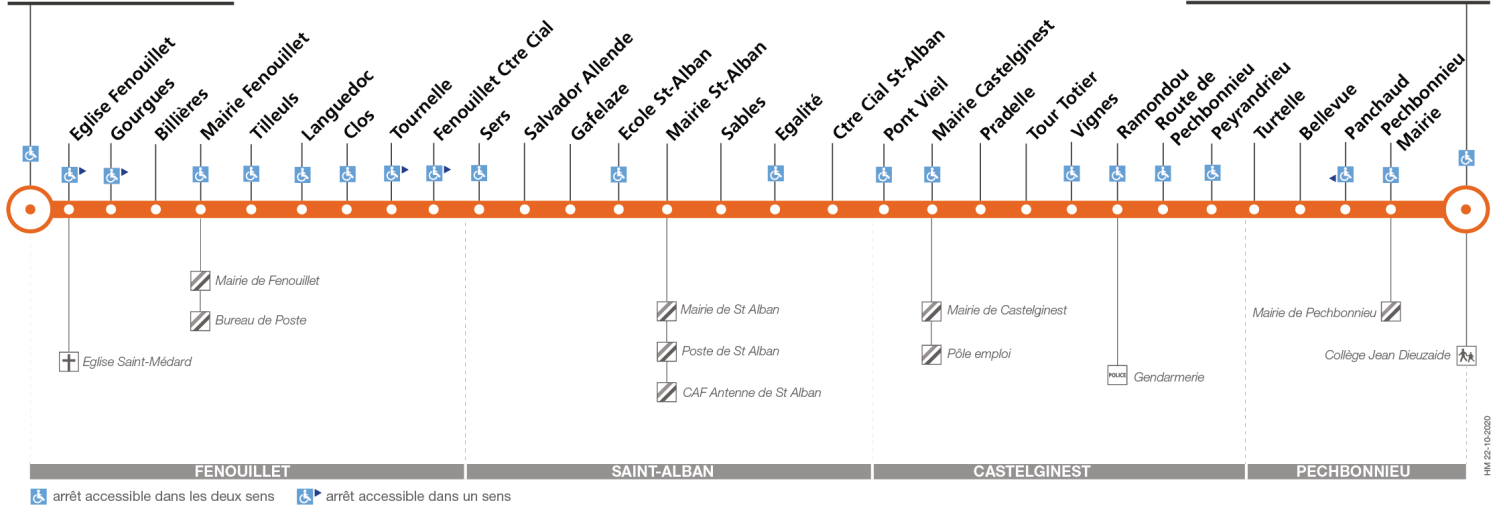

Lundi à vendredi du 4 juillet au 28 août

Fenouillet Croix	07:15	08:40	10:05	11:25	12:40	13:55	15:10	16:25	18:00	19:25	20:40
Mairie Fenouillet	07:18	08:43	10:08	11:28	12:43	13:58	15:13	16:28	18:03	19:28	20:43
Fenouillet Ctre Cial	07:22	08:47	10:12	11:32	12:47	14:02	15:17	16:32	18:07	19:32	20:47
Mairie St-Alban	07:28	08:54	10:18	11:37	12:52	14:07	15:22	16:39	18:14	19:37	20:52
Mairie Castelginest	07:34	09:00	10:24	11:42	12:57	14:12	15:27	16:45	18:20	19:42	20:57
Vignes	07:37	09:03	10:27	11:44	12:59	14:14	15:29	16:48	18:23	19:44	20:59
Panchaud	07:44	09:10	10:34	11:51	13:06	14:21	15:36	16:55	18:30	19:51	21:06
Collège Pechbonnieu	07:46	09:12	10:36	11:53	13:08	14:23	15:38	16:57	18:32	19:53	21:08

Attention, certains départs de cette ligne peuvent être réalisés avec des minibus

113

Direction Fenouillet Croix

du 30 août 2021
au 28 août 2022

Fenouillet Croix

Collège Pechbonnieu

Lundi à vendredi

Collège Pechbonnieu	06:40	07:55	09:25	10:45	12:00	13:15	14:30	15:45	17:10	18:45	20:05
Panchaud	06:42	07:58	09:28	10:48	12:03	13:18	14:33	15:48	17:13	18:48	20:07
Vignes	06:49	08:05	09:35	10:55	12:10	13:25	14:40	15:55	17:20	18:55	20:14
Mairie Castelginest	06:52	08:08	09:38	10:58	12:13	13:28	14:43	15:58	17:23	18:58	20:17
Mairie St-Alban	06:57	08:15	09:43	11:03	12:18	13:33	14:48	16:03	17:30	19:03	20:22
Fenouillet Ctre Cial	07:03	08:23	09:50	11:10	12:25	13:40	14:55	16:10	17:38	19:10	20:28
Mairie Fenouillet	07:07	08:27	09:54	11:14	12:29	13:44	14:59	16:14	17:42	19:14	20:32
Fenouillet Croix	07:09	08:30	09:56	11:16	12:31	13:46	15:01	16:16	17:45	19:16	20:34