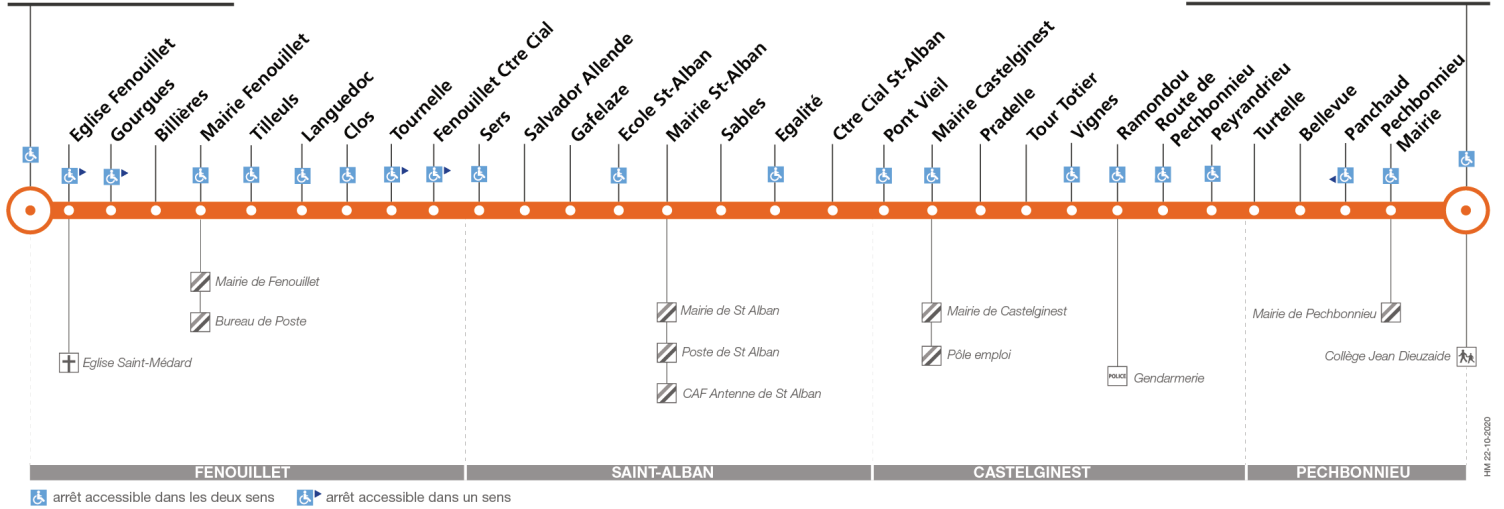

113

Direction Collège Pechbonnieu

du 30 août 2021
au 28 août 2022

Fenouillet Croix

Collège Pechbonnieu

Lundi à vendredi

Fenouillet Croix	07:15	08:40	10:05	11:25	12:40	13:55	15:10	16:25	18:00	19:25	20:40
Mairie Fenouillet	07:18	08:43	10:08	11:28	12:43	13:58	15:13	16:28	18:03	19:28	20:43
Fenouillet Ctre Cial	07:22	08:47	10:12	11:32	12:47	14:02	15:17	16:32	18:07	19:32	20:47
Mairie St-Alban	07:28	08:54	10:18	11:37	12:52	14:07	15:22	16:39	18:14	19:37	20:52
Mairie Castelginest	07:34	09:02	10:24	11:42	12:57	14:12	15:27	16:47	18:22	19:42	20:57
Vignes	07:37	09:05	10:27	11:44	12:59	14:14	15:29	16:50	18:25	19:44	20:59
Panchaud	07:44	09:12	10:34	11:51	13:06	14:21	15:36	16:57	18:32	19:51	21:06
Collège Pechbonnieu	07:46	09:14	10:36	11:53	13:08	14:23	15:38	16:59	18:34	19:53	21:08