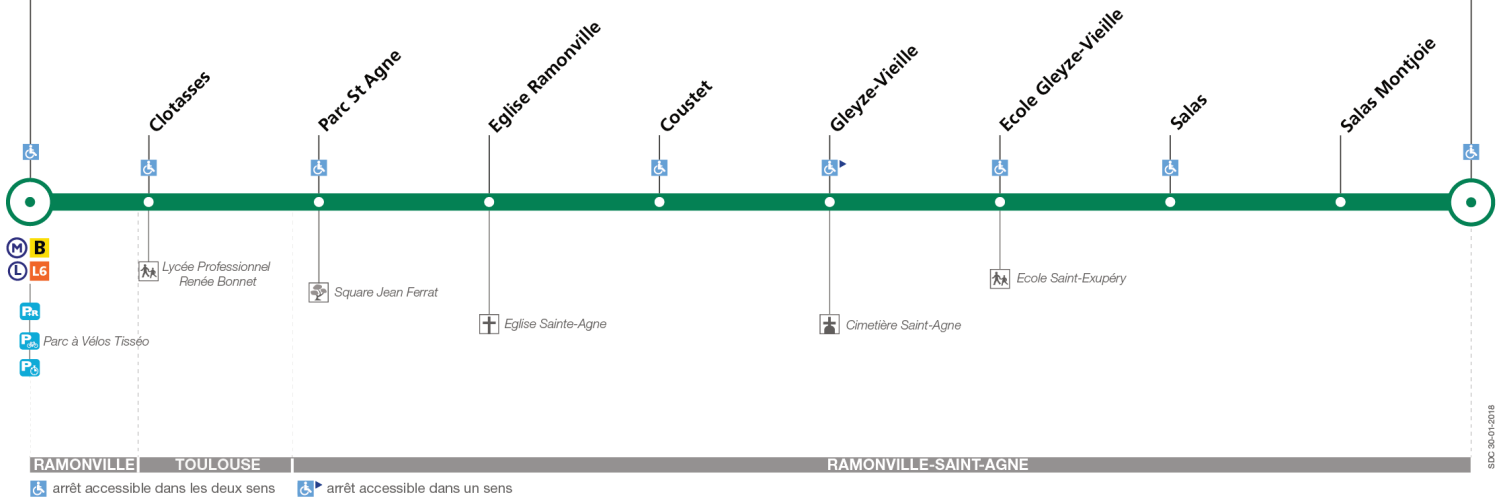

112

Direction Montjoie

du 3 septembre 2018
au 1 septembre 2019

Ramonville

Montjoie

Lundi à vendredi

Ramonville	07:00	07:15	07:30	07:45	08:00	08:15	08:30	08:45	09:00	09:30	10:00	10:30	11:00	11:30	12:00	12:30	13:00	13:30	14:00	14:30	15:00	15:30	16:00	16:15
Eglise Ramonville	07:07	07:22	07:37	07:52	08:07	08:22	08:37	08:52	09:07	09:37	10:07	10:37	11:07	11:37	12:07	12:37	13:07	13:37	14:07	14:37	15:07	15:37	16:07	16:22
Ecole Gleyze-Vieille	07:09	07:24	07:39	07:54	08:09	08:24	08:39	08:54	09:09	09:39	10:09	10:39	11:09	11:39	12:09	12:39	13:09	13:39	14:09	14:39	15:09	15:39	16:09	16:24
Montjoie	07:13	07:28	07:43	07:58	08:13	08:28	08:43	08:58	09:13	09:43	10:13	10:43	11:13	11:43	12:13	12:43	13:13	13:43	14:13	14:43	15:13	15:43	16:13	16:28
Ramonville	16:30	16:45	17:00	17:15	17:30	17:45	18:00	18:15	18:30	18:45	19:00	19:30	20:00	20:30										
Eglise Ramonville	16:37	16:52	17:07	17:22	17:37	17:52	18:07	18:22	18:37	18:52	19:07	19:37	20:07	20:37										
Ecole Gleyze-Vieille	16:39	16:54	17:09	17:24	17:39	17:54	18:09	18:24	18:39	18:54	19:09	19:39	20:09	20:39										
Montjoie	16:43	16:58	17:13	17:28	17:43	17:58	18:13	18:28	18:43	18:58	19:13	19:43	20:13	20:43										