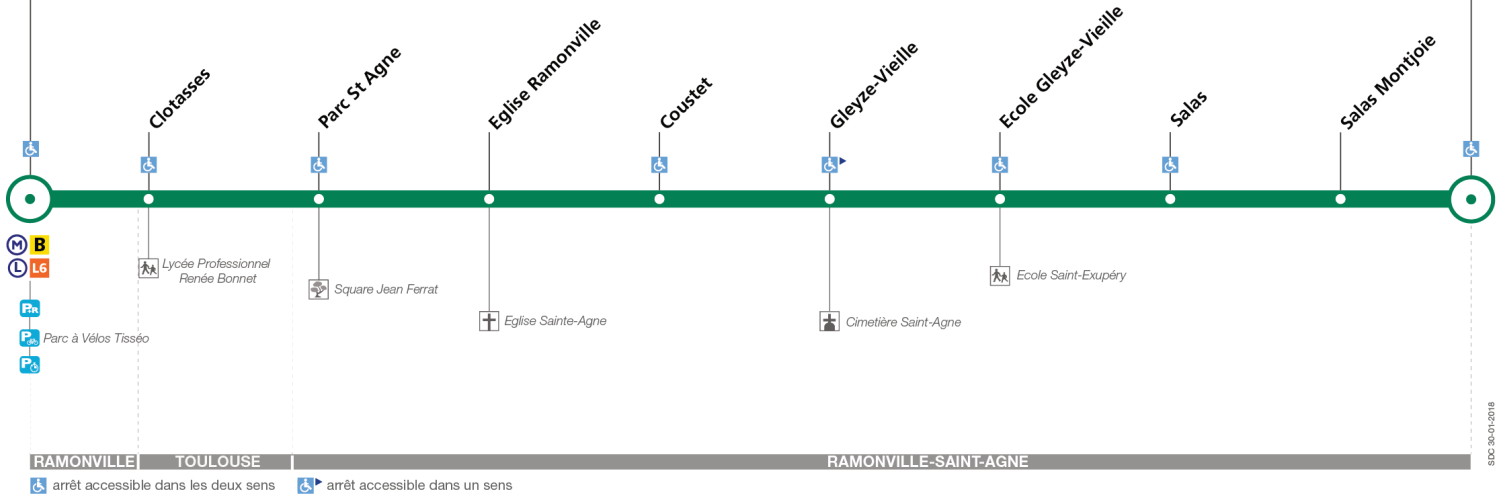

Horaires théoriques dépendant des conditions de circulation.

Pour connaître les horaires en temps réel, vous pouvez consulter notre site www.tisseo.fr ou notre application mobile.

112

Direction Ramonville

du 3 septembre 2018
au 1 septembre 2019

Ramonville

Montjoie

Lundi à vendredi

Montjoie	07:00	07:15	07:30	07:45	08:00	08:15	08:30	08:45	09:00	09:15	09:45	10:15	10:45	11:15	11:45	12:15	12:45	13:15	13:45	14:15	14:45	15:15	15:45	16:15
Ecole Gleyze-Vieille	07:02	07:17	07:32	07:47	08:02	08:17	08:32	08:47	09:02	09:17	09:47	10:17	10:47	11:17	11:47	12:17	12:47	13:17	13:47	14:17	14:47	15:17	15:47	16:17
Eglise Ramonville	07:06	07:21	07:36	07:51	08:06	08:21	08:36	08:51	09:06	09:21	09:51	10:21	10:51	11:21	11:51	12:21	12:51	13:21	13:51	14:21	14:51	15:21	15:51	16:21
Ramonville	07:12	07:27	07:42	07:57	08:12	08:27	08:42	08:57	09:12	09:27	09:57	10:27	10:57	11:27	11:57	12:27	12:57	13:27	13:57	14:27	14:57	15:27	15:57	16:27
Montjoie	16:30	16:45	17:00	17:15	17:30	17:45	18:00	18:15	18:30	18:45	19:15	19:45	20:15	20:45										
Ecole Gleyze-Vieille	16:32	16:47	17:02	17:17	17:32	17:47	18:02	18:17	18:32	18:47	19:17	19:47	20:17	20:47										
Eglise Ramonville	16:36	16:51	17:06	17:21	17:36	17:51	18:06	18:21	18:36	18:51	19:21	19:51	20:21	20:51										
Ramonville	16:42	16:57	17:12	17:27	17:42	17:57	18:12	18:27	18:42	18:57	19:27	19:57	20:27	20:57										