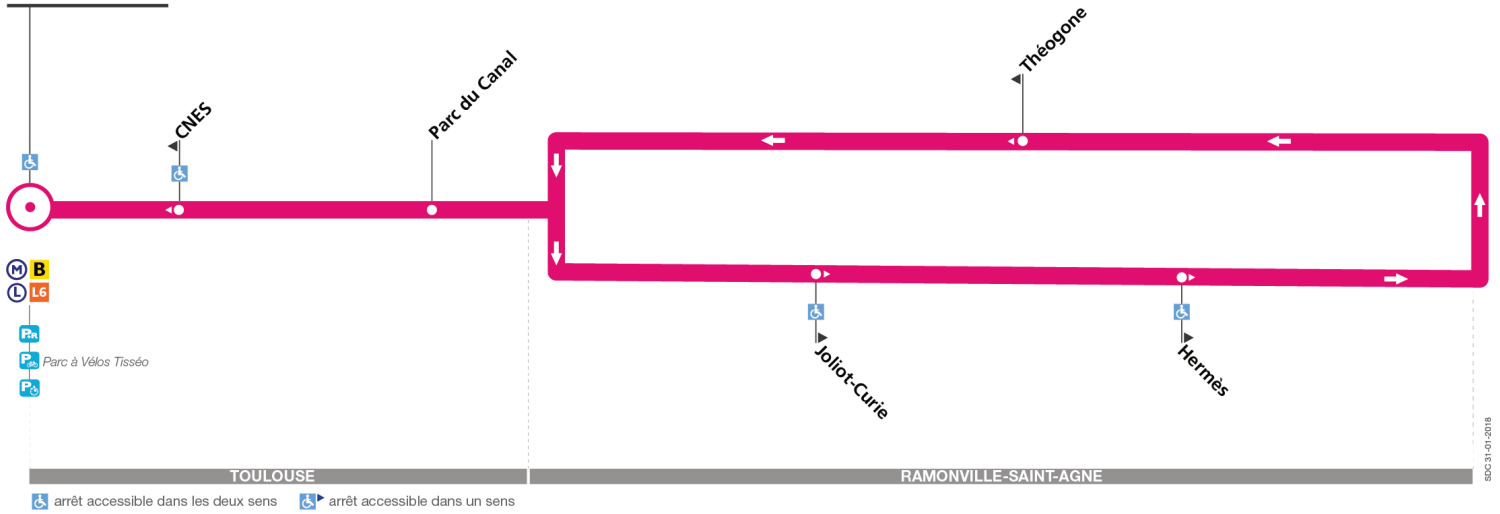

Direction Ramonville

du 3 septembre 2018
au 1 septembre 2019

Ramonville

Lundi à vendredi

Ramonville	07:00	07:15	07:30	07:45	08:00	08:10	08:20	08:30	08:40	08:50	09:00	09:10	09:30	10:00	10:30	11:00	11:30	12:00	12:30	13:00	13:30	14:00	14:30	15:00
Parc du Canal	07:03	07:18	07:33	07:49	08:05	08:15	08:26	08:36	08:46	08:56	09:06	09:16	09:34	10:04	10:34	11:04	11:34	12:05	12:35	13:04	13:34	14:04	14:34	15:04
Joliot Curie	07:04	07:19	07:34	07:50	08:06	08:16	08:27	08:37	08:47	08:57	09:07	09:17	09:35	10:05	10:35	11:05	11:35	12:06	12:36	13:05	13:35	14:05	14:35	15:05
Hermès	07:05	07:20	07:35	07:51	08:07	08:17	08:28	08:38	08:48	08:58	09:08	09:18	09:36	10:06	10:36	11:06	11:36	12:07	12:37	13:06	13:36	14:06	14:36	15:06
Théogone	07:05	07:20	07:35	07:51	08:08	08:18	08:29	08:39	08:49	08:59	09:09	09:19	09:36	10:06	10:36	11:06	11:36	12:08	12:38	13:06	13:36	14:06	14:36	15:06
Parc du Canal	07:06	07:21	07:36	07:52	08:09	08:19	08:30	08:40	08:50	09:00	09:10	09:20	09:37	10:07	10:37	11:07	11:37	12:09	12:39	13:07	13:37	14:07	14:37	15:07
CNES	07:07	07:22	07:37	07:53	08:10	08:20	08:32	08:42	08:52	09:02	09:12	09:22	09:38	10:08	10:38	11:08	11:38	12:10	12:40	13:08	13:38	14:08	14:38	15:08
Ramonville	07:09	07:24	07:39	07:55	08:12	08:22	08:34	08:44	08:54	09:04	09:14	09:24	09:40	10:10	10:40	11:10	11:40	12:12	12:42	13:10	13:40	14:10	14:40	15:10
Ramonville	15:30	16:00	16:10	16:20	16:30	16:40	16:50	17:00	17:10	17:20	17:30	17:40	17:50	18:00	18:10	18:20	18:30	19:00	19:30	20:00				
Parc du Canal	15:34	16:05	16:16	16:26	16:36	16:46	16:56	17:06	17:16	17:26	17:36	17:46	17:56	18:06	18:16	18:26	18:35	19:05	19:35	20:05				
Joliot Curie	15:35	16:06	16:17	16:27	16:37	16:47	16:57	17:07	17:17	17:27	17:37	17:47	17:57	18:07	18:17	18:27	18:36	19:06	19:36	20:06				
Hermès	15:36	16:07	16:18	16:28	16:38	16:48	16:58	17:08	17:18	17:28	17:38	17:48	17:58	18:08	18:18	18:28	18:37	19:07	19:37	20:07				
Théogone	15:36	16:08	16:19	16:29	16:39	16:49	16:59	17:09	17:19	17:29	17:39	17:49	17:59	18:09	18:19	18:29	18:38	19:08	19:38	20:08				
Parc du Canal	15:37	16:09	16:20	16:30	16:40	16:50	17:00	17:10	17:20	17:30	17:40	17:50	18:00	18:10	18:20	18:30	18:39	19:09	19:39	20:09				
CNES	15:38	16:10	16:22	16:32	16:42	16:52	17:02	17:12	17:22	17:32	17:42	17:52	18:02	18:12	18:22	18:32	18:40	19:10	19:40	20:10				
Ramonville	15:40	16:12	16:24	16:34	16:47	16:57	17:07	17:17	17:27	17:37	17:47	17:57	18:07	18:17	18:27	18:37	18:42	19:12	19:42	20:12				

Lundi à vendredi en vacances scolaires