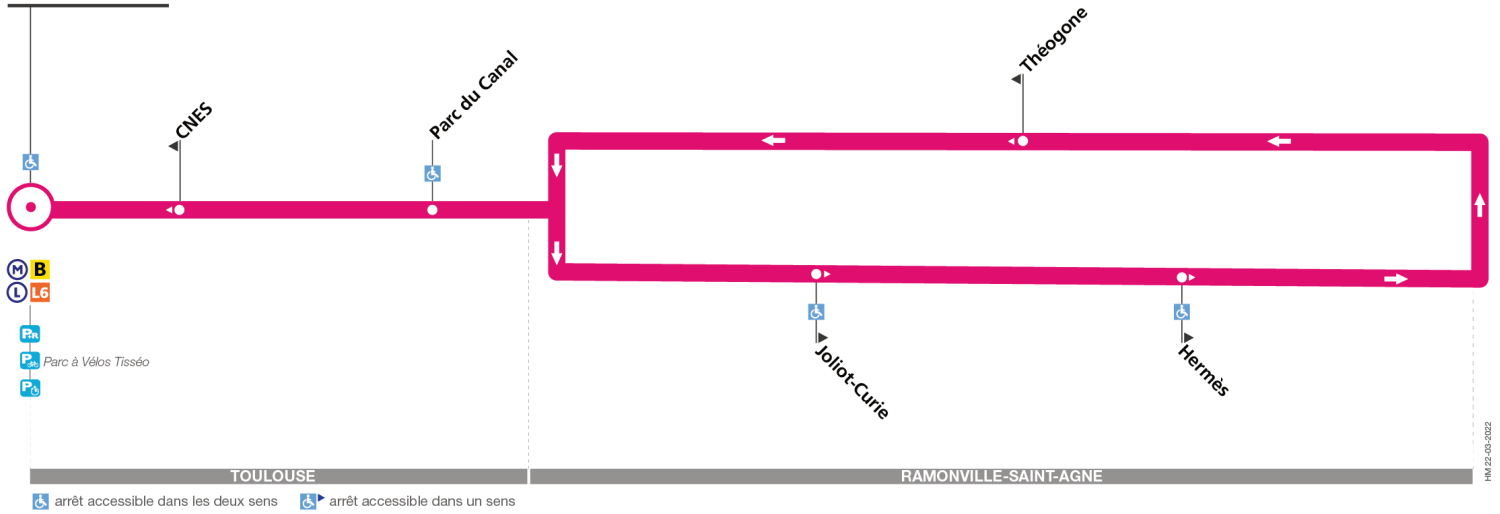

Direction Ramonville

du 22 avril 2024
au 1 septembre 2024

Ramonville

Lundi à vendredi

Table of bus departure times for Monday to Friday. Columns represent departure times from 07:00 to 15:00 and 15:30 to 20:12. Rows list stops: Ramonville, Parc du Canal, Joliot Curie, Hermès, Théogone, Parc du Canal, CNES, and Ramonville.

Lundi à vendredi en vacances scolaires

Table of bus departure times for Monday to Friday during school holidays. Columns represent departure times from 07:00 to 15:00 and 15:30 to 20:12. Rows list stops: Ramonville, Parc du Canal, Joliot Curie, Hermès, Théogone, Parc du Canal, CNES, and Ramonville.

Lundi à vendredi du 8 juillet au 30 août

Table of bus departure times for Monday to Friday from July 8 to August 30. Columns represent departure times from 07:00 to 18:00 and 18:20 to 20:29. Rows list stops: Ramonville, Parc du Canal, Joliot Curie, Hermès, Théogone, Parc du Canal, CNES, and Ramonville.