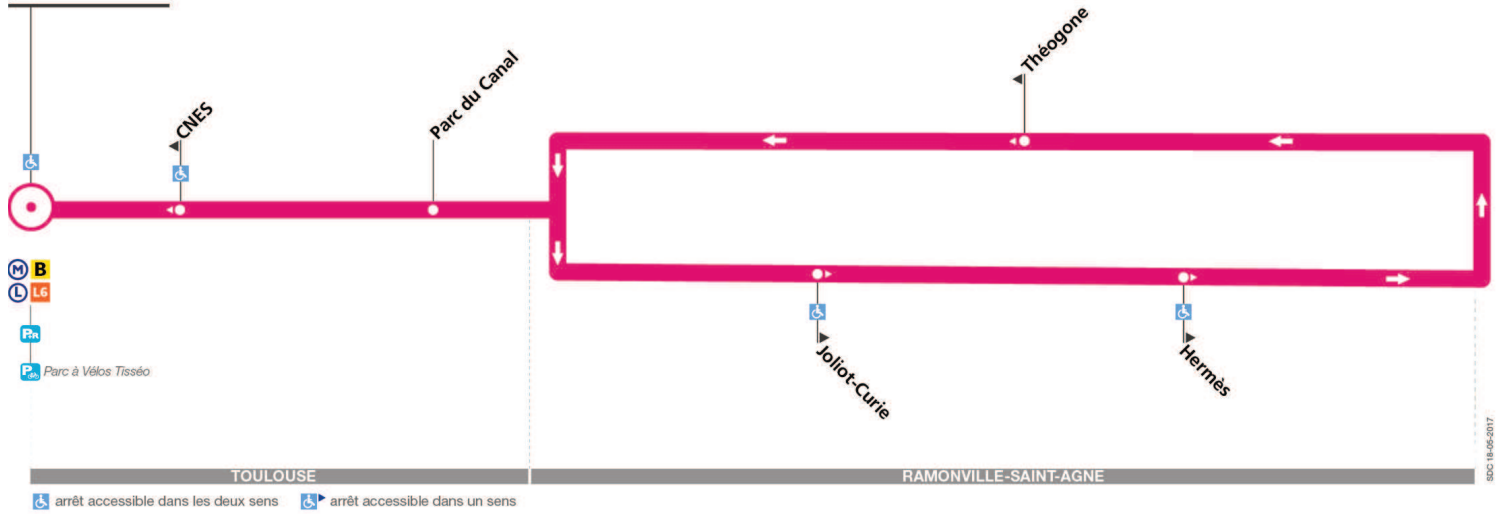

Direction Ramonville

du 4 septembre 2017
au 8 juillet 2018

Ramonville

Lundi à vendredi

Ramonville	07:00	07:15	07:30	07:45	08:00	08:10	08:20	08:30	08:40	08:50	09:00	09:10	09:30	10:00	10:30	11:00	11:30	12:00	12:30	13:00	13:30	14:00	14:30	15:00
Parc du Canal	07:03	07:18	07:33	07:49	08:05	08:15	08:26	08:36	08:46	08:56	09:06	09:16	09:34	10:04	10:34	11:04	11:34	12:05	12:35	13:04	13:34	14:04	14:34	15:04
Joliot Curie	07:04	07:19	07:34	07:50	08:06	08:16	08:27	08:37	08:47	08:57	09:07	09:17	09:35	10:05	10:35	11:05	11:35	12:06	12:36	13:05	13:35	14:05	14:35	15:05
Hermès	07:05	07:20	07:35	07:51	08:07	08:17	08:28	08:38	08:48	08:58	09:08	09:18	09:36	10:06	10:36	11:06	11:36	12:07	12:37	13:06	13:36	14:06	14:36	15:06
Théogone	07:05	07:20	07:35	07:51	08:08	08:18	08:29	08:39	08:49	08:59	09:09	09:19	09:36	10:06	10:36	11:06	11:36	12:08	12:38	13:06	13:36	14:06	14:36	15:06
Parc du Canal	07:06	07:21	07:36	07:52	08:09	08:19	08:30	08:40	08:50	09:00	09:10	09:20	09:37	10:07	10:37	11:07	11:37	12:09	12:39	13:07	13:37	14:07	14:37	15:07
CNES	07:07	07:22	07:37	07:53	08:10	08:20	08:32	08:42	08:52	09:02	09:12	09:22	09:38	10:08	10:38	11:08	11:38	12:10	12:40	13:08	13:38	14:08	14:38	15:08
Ramonville	07:09	07:24	07:39	07:55	08:12	08:22	08:34	08:44	08:54	09:04	09:14	09:24	09:40	10:10	10:40	11:10	11:40	12:12	12:42	13:10	13:40	14:10	14:40	15:10
Ramonville	15:30	16:00	16:10	16:20	16:30	16:40	16:50	17:00	17:10	17:20	17:30	17:40	17:50	18:00	18:10	18:20	18:30	19:00	19:30	20:00				
Parc du Canal	15:34	16:05	16:16	16:26	16:36	16:46	16:56	17:06	17:16	17:26	17:36	17:46	17:56	18:06	18:16	18:26	18:35	19:05	19:35	20:05				
Joliot Curie	15:35	16:06	16:17	16:27	16:37	16:47	16:57	17:07	17:17	17:27	17:37	17:47	17:57	18:07	18:17	18:27	18:36	19:06	19:36	20:06				
Hermès	15:36	16:07	16:18	16:28	16:38	16:48	16:58	17:08	17:18	17:28	17:38	17:48	17:58	18:08	18:18	18:28	18:37	19:07	19:37	20:07				
Théogone	15:36	16:08	16:19	16:29	16:39	16:49	16:59	17:09	17:19	17:29	17:39	17:49	17:59	18:09	18:19	18:29	18:38	19:08	19:38	20:08				
Parc du Canal	15:37	16:09	16:20	16:30	16:40	16:50	17:00	17:10	17:20	17:30	17:40	17:50	18:00	18:10	18:20	18:30	18:39	19:09	19:39	20:09				
CNES	15:38	16:10	16:22	16:32	16:42	16:52	17:02	17:12	17:22	17:32	17:42	17:52	18:02	18:12	18:22	18:32	18:40	19:10	19:40	20:10				
Ramonville	15:40	16:12	16:24	16:34	16:47	16:57	17:07	17:17	17:27	17:37	17:47	17:57	18:07	18:17	18:27	18:37	18:42	19:12	19:42	20:12				