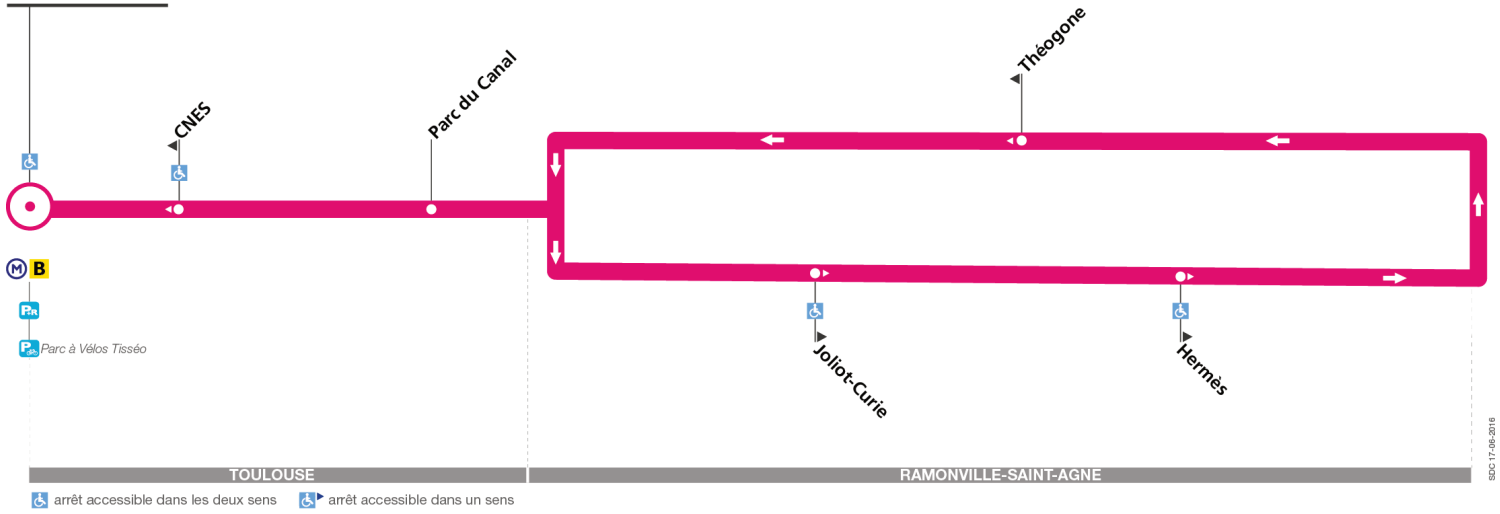

# 111

## Direction Ramonville

du 10 juillet 2017  
au 3 septembre 2017

### Ramonville

### Lundi à vendredi du 10 juillet au 3 septembre

Ramonville	07:00	07:20	07:40	08:00	08:20	08:40	09:00	09:20	09:40	10:20	11:00	11:40	12:20	13:00	13:40	14:20	15:00	15:40	16:20	16:40	17:00	17:20	17:40	18:00
Parc du Canal	07:03	07:23	07:43	08:04	08:24	08:44	09:04	09:24	09:44	10:24	11:04	11:44	12:24	13:04	13:44	14:24	15:04	15:44	16:24	16:44	17:04	17:24	17:44	18:04
Joliot Curie	07:04	07:24	07:44	08:05	08:25	08:45	09:05	09:25	09:45	10:25	11:05	11:45	12:25	13:05	13:45	14:25	15:05	15:45	16:25	16:45	17:05	17:25	17:45	18:05
Hermès	07:05	07:25	07:45	08:06	08:26	08:46	09:06	09:26	09:46	10:26	11:06	11:46	12:26	13:06	13:46	14:26	15:06	15:46	16:26	16:46	17:06	17:26	17:46	18:06
Théogone	07:05	07:25	07:45	08:06	08:26	08:47	09:07	09:27	09:47	10:27	11:07	11:46	12:26	13:06	13:46	14:26	15:06	15:46	16:26	16:46	17:07	17:27	17:47	18:07
Parc du Canal	07:06	07:26	07:46	08:07	08:27	08:48	09:08	09:28	09:48	10:28	11:08	11:47	12:27	13:07	13:47	14:27	15:07	15:47	16:27	16:47	17:08	17:28	17:48	18:08
CNES	07:07	07:27	07:47	08:08	08:28	08:50	09:10	09:30	09:50	10:30	11:10	11:48	12:28	13:08	13:48	14:28	15:08	15:48	16:28	16:48	17:10	17:30	17:50	18:10
Ramonville	07:09	07:29	07:49	08:10	08:30	08:52	09:12	09:32	09:52	10:32	11:12	11:50	12:30	13:10	13:50	14:30	15:10	15:50	16:30	16:50	17:12	17:32	17:52	18:12
Ramonville	18:20	18:40	19:00	19:40	20:20																			
Parc du Canal	18:24	18:44	19:04	19:43	20:23																			
Joliot Curie	18:25	18:45	19:05	19:44	20:24																			
Hermès	18:26	18:46	19:06	19:45	20:25																			
Théogone	18:27	18:47	19:06	19:45	20:25																			
Parc du Canal	18:28	18:48	19:07	19:46	20:26																			
CNES	18:30	18:50	19:08	19:47	20:27																			
Ramonville	18:32	18:52	19:10	19:49	20:29																			