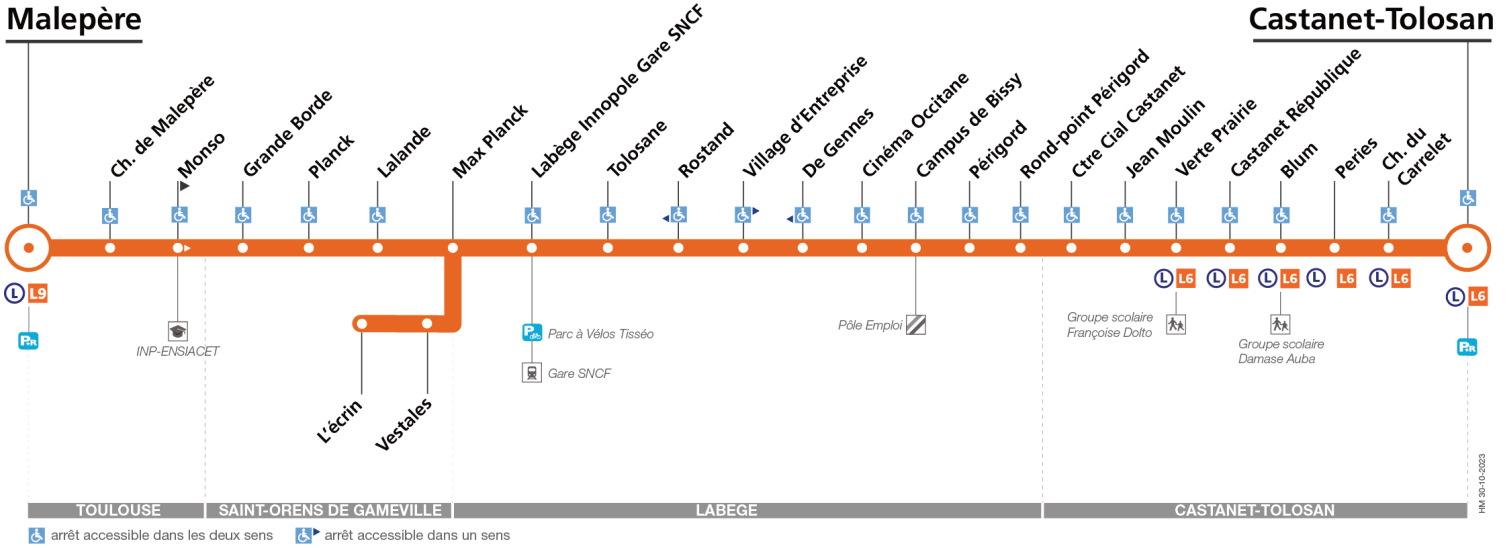

109

Direction Malepère

du 21 mai 2024
au 1 septembre 2024

Malepère

Castanet-Tolosan

Lundi à vendredi

Castanet-Tolosan	06:00	06:25	06:50	07:10	07:30	07:50	08:10	08:30	08:55	09:30	10:05	10:40	11:15	11:50	12:25	13:00	13:35	14:10	14:45	15:20	15:55	16:20	16:40	17:00
Verte Prairie	06:04	06:29	06:55	07:15	07:35	07:55	08:15	08:35	09:00	09:35	10:10	10:44	11:19	11:54	12:29	13:04	13:39	14:14	14:49	15:24	15:59	16:25	16:45	17:05
Périgord	06:10	06:35	07:01	07:20	07:41	08:02	08:23	08:43	09:07	09:41	10:16	10:50	11:25	12:00	12:35	13:10	13:45	14:20	14:55	15:30	16:05	16:31	16:51	17:12
Labège Innopole Gare SNCF	06:14	06:39	07:06	07:24	07:46	08:08	08:29	08:49	09:12	09:46	10:21	10:54	11:29	12:04	12:39	13:14	13:49	14:24	14:59	15:34	16:09	16:36	16:56	17:18
Vestales	06:17	06:42	07:09	07:27	07:49	08:11	08:32	08:52	09:15	09:49	10:24	10:57	11:32	12:07	12:42	13:17	13:52	14:27	15:02	15:37	16:12	16:39	16:59	17:21
Grande Borde	06:20	06:45	07:13	07:30	07:53	08:15	08:36	08:56	09:19	09:53	10:28	11:00	11:35	12:10	12:45	13:20	13:55	14:30	15:05	15:40	16:15	16:43	17:03	17:25
Malepère	06:25	06:50	07:18	07:35	07:58	08:21	08:42	09:02	09:24	09:58	10:33	11:05	11:40	12:15	12:50	13:25	14:00	14:35	15:10	15:45	16:20	16:48	17:08	17:31

Samedi

Castanet-Tolosan	06:00	06:35	07:10	07:45	08:20	08:55	09:30	10:05	10:40	11:15	11:50	12:25	13:00	13:35	14:10	14:45	15:20	15:55	16:30	17:05	17:40	18:15	18:50	19:25
Verte Prairie	06:04	06:39	07:14	07:49	08:24	08:59	09:34	10:09	10:44	11:19	11:54	12:29	13:04	13:39	14:14	14:49	15:24	15:59	16:34	17:09	17:44	18:19	18:54	19:29
Périgord	06:09	06:44	07:19	07:54	08:29	09:05	09:40	10:15	10:50	11:25	11:59	12:34	13:09	13:45	14:20	14:55	15:31	16:06	16:41	17:16	17:51	18:25	19:00	19:33
Labège Innopole Gare SNCF	06:13	06:48	07:23	07:58	08:33	09:09	09:44	10:19	10:54	11:29	12:03	12:38	13:13	13:49	14:24	14:59	15:36	16:11	16:46	17:21	17:56	18:29	19:04	19:37
Vestales	06:16	06:51	07:26	08:01	08:36	09:12	09:47	10:22	10:57	11:32	12:06	12:41	13:16	13:52	14:27	15:02	15:39	16:14	16:49	17:24	17:59	18:32	19:07	19:39
Grande Borde	06:19	06:54	07:29	08:04	08:39	09:15	09:50	10:25	11:00	11:35	12:09	12:44	13:19	13:55	14:30	15:05	15:42	16:17	16:52	17:27	18:02	18:35	19:10	19:42
Malepère	06:23	06:58	07:33	08:08	08:43	09:20	09:55	10:30	11:05	11:40	12:13	12:48	13:23	14:00	14:35	15:10	15:47	16:22	16:57	17:32	18:07	18:40	19:15	19:46

Lundi à vendredi en vacances scolaires