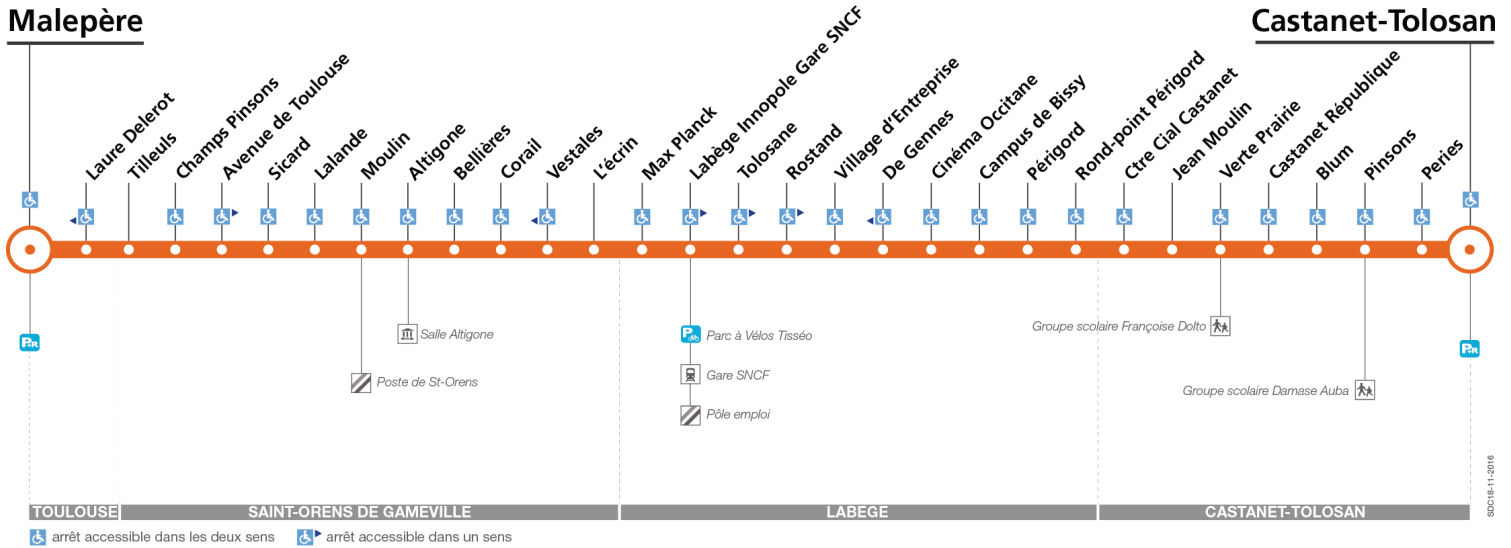

## Direction Castanet-Tolosan

du 10 juillet 2017  
au 3 septembre 2017

### Malepère

### Castanet-Tolosan

## Direction Malepère

du 10 juillet 2017  
au 3 septembre 2017