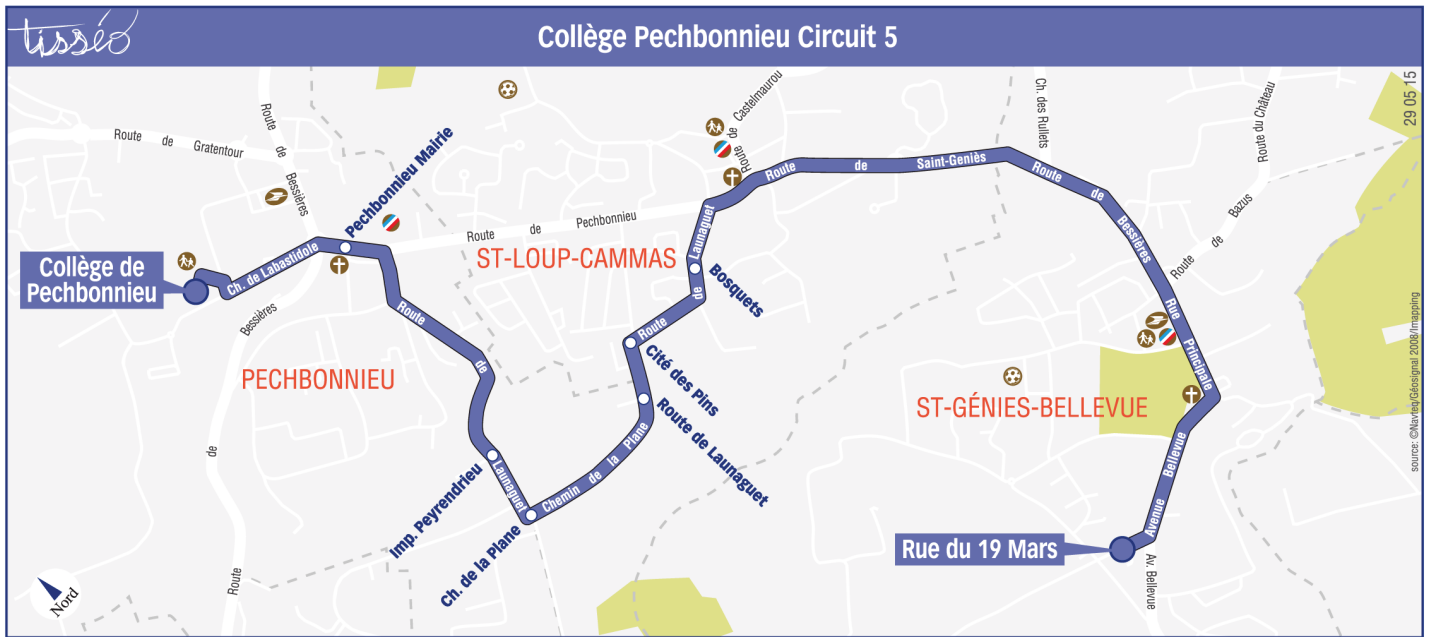

**Lundi à vendredi hors vacances scolaires**

Rue du 19 Mars	08:00
Bosquets	08:05
Cité des Pins	08:07
Route de Launaguet	08:08
Ch. de la Plane	08:11
Imp. Peyrendrieu	08:13
Pechbonnieu Mairie	08:15
Collège Pechbonnieu	08:18

**Lundi à vendredi hors vacances scolaires**

	m	e
Collège Pechbonnieu	13:20	17:10
Pechbonnieu Mairie	13:22	17:12
Imp. Peyrendrieu	13:23	17:13
Ch. de la Plaine	13:26	17:16
Route de Launaguët	13:29	17:19
Cité des Pins	13:30	17:20
Bosquets	13:32	17:22
Rue du 19 Mars	13:35	17:25