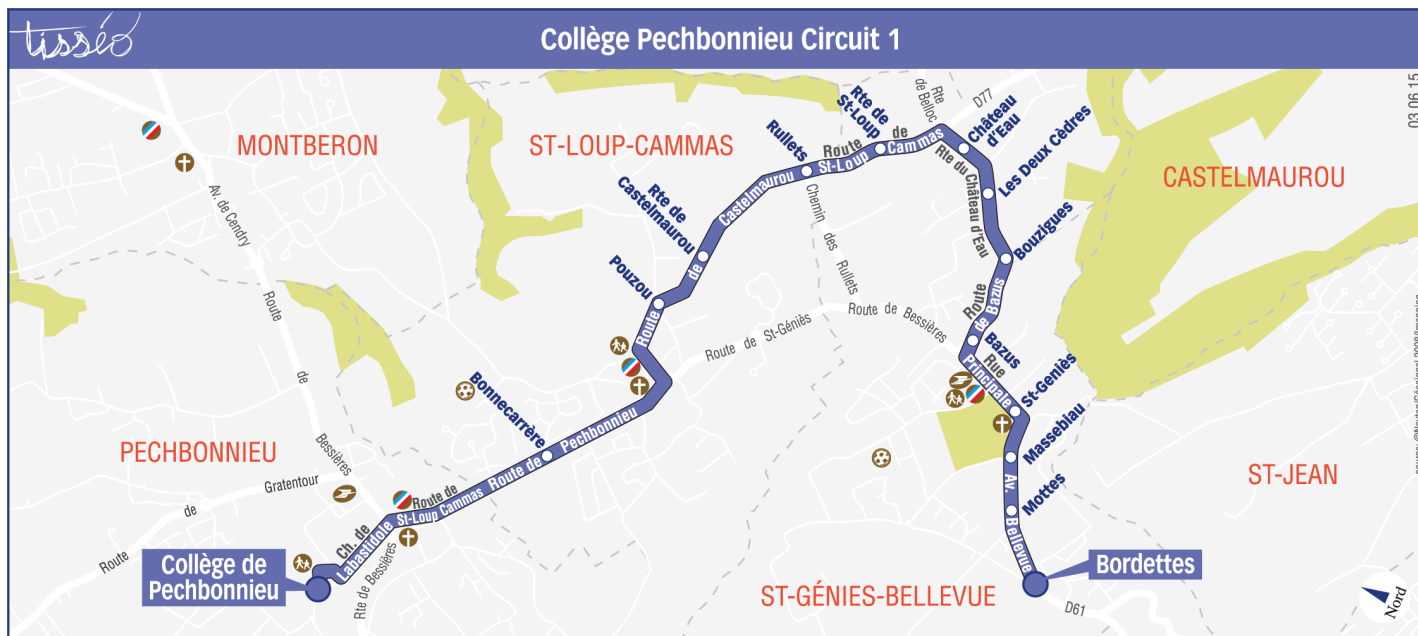

**Lundi à vendredi hors vacances scolaires**

Bordettes	08:00
Mottes	08:01
Masseblau	08:03
St-Génies	08:06
Bazus	08:08
Bouzigues	08:09
Les deux Cadrès	08:10
Château d'eau	08:11
Rte de St-Loup	08:13
Rullets	08:14
Route de Castelmauou	08:15
Pouzou	08:16
Bonnecarrère	08:17
Collège Pechbonnieu	08:20

Horaires théoriques dépendant des conditions de circulation.  
 Pour connaître les horaires en temps réel, vous pouvez consulter notre site [www.tisseo.fr](http://www.tisseo.fr) ou notre application mobile.

Direction Bordettes

du 3 septembre 2018  
au 6 juillet 2019

### Lundi à vendredi hors vacances scolaires

	m	e
Collège Pechbonnieu	13:20	17:10
Bonnacarrère	13:23	17:13
Pouzou	13:24	17:14
Route de Castelmaurou	13:25	17:15
Rullets	13:26	17:16
Rte de St-Loup	13:27	17:17
Château d'eau	13:29	17:19
Les deux Cèdres	13:30	17:20
Bouzigues	13:31	17:21
Bazus	13:32	17:22
St-Génies	13:34	17:24
Massebiau	13:37	17:27
Mottes	13:39	17:29
Bordettes	13:40	17:30