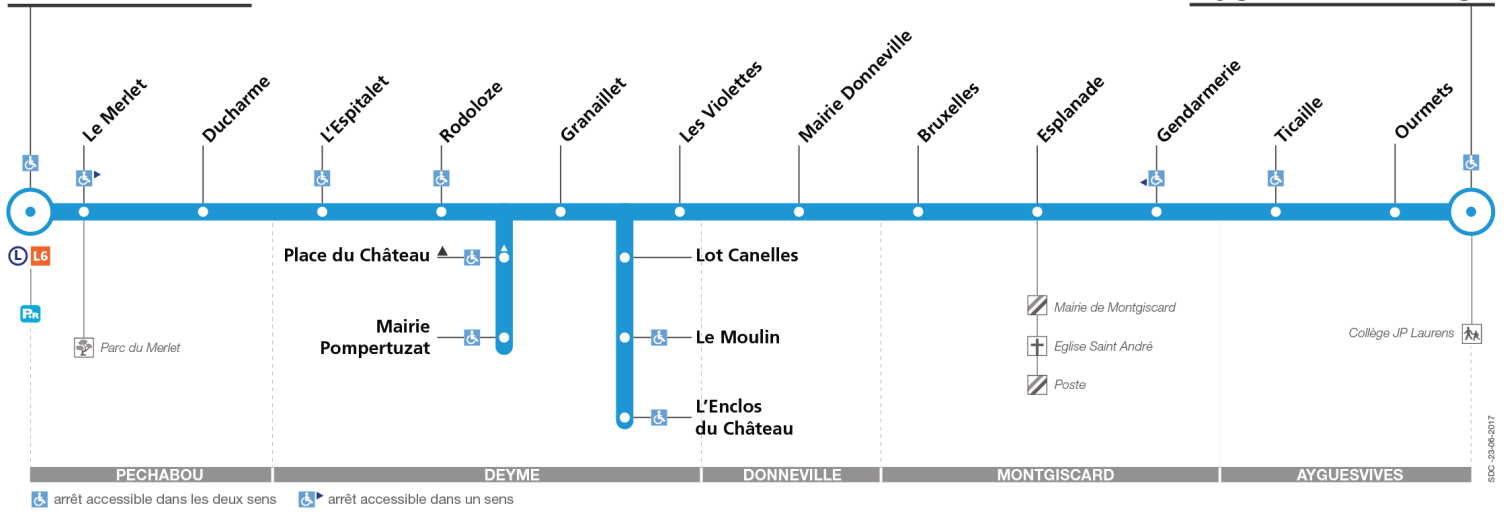

205

Direction Castanet-Tolosan

du 4 septembre 2017
au 2 septembre 2018

Castanet-Tolosan

Ayguésives Collège

Lundi à vendredi

Ayguésives Collège	06:30	07:00	07:30	08:00	08:30	09:00	12:00	13:00	14:00	17:00	18:00
Esplanade	06:34	07:05	07:35	08:05	08:35	09:05	12:04	13:04	14:04	17:04	18:04
Mairie Donneville	06:37	07:09	07:39	08:09	08:39	09:09	12:07	13:07	14:07	17:07	18:07
Le Moulin	06:42	07:15	07:45	08:15	08:45	09:15	12:12	13:12	14:12	17:12	18:12
Mairie Pompertuzat	06:45	07:18	07:48	08:18	08:48	09:18	12:15	13:15	14:15	17:15	18:15
Ducharme	06:47	07:23	07:53	08:23	08:53	09:23	12:17	13:17	14:17	17:17	18:17
Castanet-Tolosan	06:53	07:29	07:59	08:29	08:59	09:29	12:23	13:23	14:23	17:23	18:23

Lundi à vendredi en vacances scolaires

Ayguésives Collège	06:30	07:00	07:30	08:00	08:30	09:00	12:00	13:00	14:00	17:00	18:00
Esplanade	06:34	07:05	07:35	08:05	08:35	09:05	12:04	13:04	14:04	17:04	18:04
Mairie Donneville	06:37	07:09	07:39	08:09	08:39	09:09	12:07	13:07	14:07	17:07	18:07
Le Moulin	06:42	07:15	07:45	08:15	08:45	09:15	12:12	13:12	14:12	17:12	18:12
Mairie Pompertuzat	06:45	07:18	07:48	08:18	08:48	09:18	12:15	13:15	14:15	17:15	18:15
Ducharme	06:47	07:23	07:53	08:23	08:53	09:23	12:17	13:17	14:17	17:17	18:17
Castanet-Tolosan	06:53	07:29	07:59	08:29	08:59	09:29	12:23	13:23	14:23	17:23	18:23

Horaires théoriques dépendant des conditions de circulation.
Pour connaître les horaires en temps réel, vous pouvez consulter notre site www.tisseo.fr ou notre application mobile.

Réservation TAD

Réservation obligatoire sur tisseo.fr via le calculateur d'itinéraire ou au 05 34 35 05 05