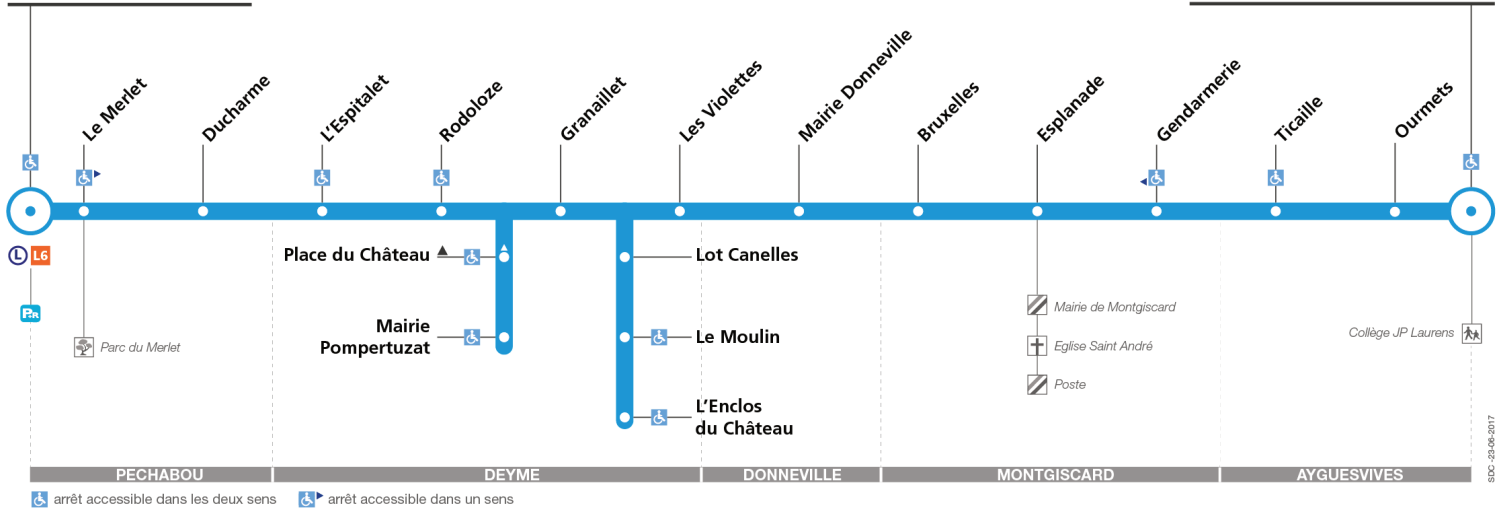

205

Direction Ayguesvives Collège

du 4 septembre 2017
au 2 septembre 2018

Castanet-Tolosan

Ayguesvives Collège

♿ arrêt accessible dans les deux sens   ♿ arrêt accessible dans un sens

Lundi à vendredi

Castanet-Tolosan	08:00	11:30	12:30	13:30	15:00	16:00	17:00	17:30	18:00	18:30	19:15	20:00
Ducharme	08:05	11:33	12:33	13:33	15:03	16:03	17:05	17:35	18:05	18:35	19:20	20:03
Mairie Pompertuzat	08:10	11:37	12:37	13:37	15:07	16:07	17:10	17:40	18:10	18:40	19:25	20:07
Le Moulin	08:13	11:40	12:40	13:40	15:10	16:10	17:13	17:43	18:13	18:43	19:28	20:10
Mairie Donneville	08:20	11:46	12:46	13:46	15:16	16:16	17:20	17:50	18:20	18:50	19:35	20:16
Esplanade	08:24	11:49	12:49	13:49	15:19	16:19	17:24	17:54	18:24	18:54	19:39	20:19
Ayguesvives Collège	08:29	11:53	12:53	13:53	15:23	16:23	17:29	17:59	18:29	18:59	19:44	20:23

Lundi à vendredi en vacances scolaires

Castanet-Tolosan	08:00	11:30	12:30	13:30	15:00	16:00	17:00	17:30	18:00	18:30	19:15	20:00
Ducharme	08:05	11:33	12:33	13:33	15:03	16:03	17:05	17:35	18:05	18:35	19:20	20:03
Mairie Pompertuzat	08:10	11:37	12:37	13:37	15:07	16:07	17:10	17:40	18:10	18:40	19:25	20:07
Le Moulin	08:13	11:40	12:40	13:40	15:10	16:10	17:13	17:43	18:13	18:43	19:28	20:10
Mairie Donneville	08:20	11:46	12:46	13:46	15:16	16:16	17:20	17:50	18:20	18:50	19:35	20:16
Esplanade	08:24	11:49	12:49	13:49	15:19	16:19	17:24	17:54	18:24	18:54	19:39	20:19
Ayguesvives Collège	08:29	11:53	12:53	13:53	15:23	16:23	17:29	17:59	18:29	18:59	19:44	20:23

Réservation TAD

Réservation obligatoire sur tisseo.fr via le calculateur d'itinéraire ou au 05 34 35 05 05