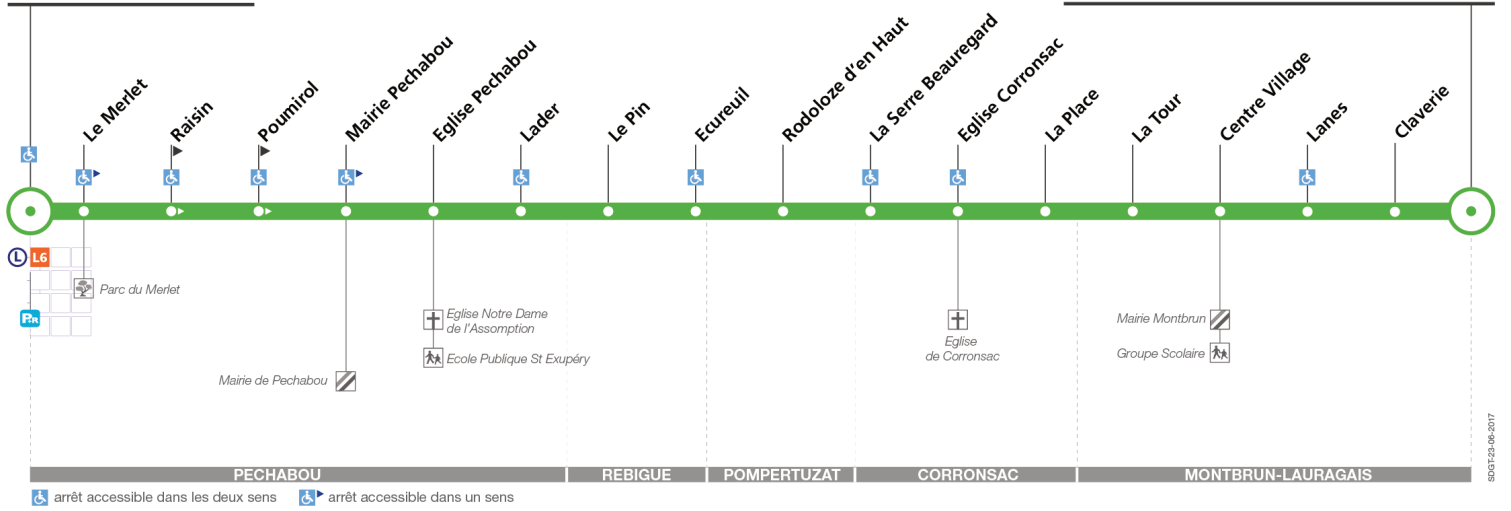

202

Direction Montbrun Lauragais Roumieu

du 4 septembre 2017
au 2 septembre 2018

Castanet-Tolosan

Montbrun Lauragais Roumieu

Lundi à vendredi

Castanet-Tolosan	08:00	11:30	12:30	14:00	15:00	16:00	17:00	17:30	18:00	18:30	19:15	20:00
Eglise Pechabou	08:07	11:36	12:36	14:06	15:06	16:06	17:07	17:37	18:07	18:37	19:22	20:06
Eglise Corronsac	08:17	11:44	12:44	14:14	15:14	16:14	17:17	17:47	18:17	18:47	19:32	20:14
La Tour	08:22	11:48	12:48	14:18	15:18	16:18	17:22	17:52	18:22	18:52	19:37	20:18
Montbrun Lauragais Roumieu	08:24	11:50	12:50	14:20	15:20	16:20	17:24	17:54	18:24	18:54	19:39	20:20

Lundi à vendredi en vacances scolaires

Castanet-Tolosan	08:00	11:30	12:30	14:00	15:00	16:00	17:00	17:30	18:00	18:30	19:15	20:00
Eglise Pechabou	08:07	11:36	12:36	14:06	15:06	16:06	17:07	17:37	18:07	18:37	19:22	20:06
Eglise Corronsac	08:17	11:44	12:44	14:14	15:14	16:14	17:17	17:47	18:17	18:47	19:32	20:14
La Tour	08:22	11:48	12:48	14:18	15:18	16:18	17:22	17:52	18:22	18:52	19:37	20:18
Montbrun Lauragais Roumieu	08:24	11:50	12:50	14:20	15:20	16:20	17:24	17:54	18:24	18:54	19:39	20:20

Réservation TAD

Réservation obligatoire sur tisseo.fr via le calculateur d'itinéraire ou au 05 34 35 05 05

202

Direction Castanet-Tolosan

du 4 septembre 2017
au 2 septembre 2018

Castanet-Tolosan

Montbrun Lauragais Roumieu

Lundi à vendredi

	06:30	07:00	07:30	08:00	08:30	09:00	12:00	13:00	14:30	17:00	18:00
Montbrun Lauragais Roumieu	06:30	07:00	07:30	08:00	08:30	09:00	12:00	13:00	14:30	17:00	18:00
La Tour	06:32	07:02	07:33	08:03	08:33	09:03	12:02	13:02	14:32	17:03	18:03
Eglise Corronsac	06:36	07:06	07:37	08:07	08:37	09:07	12:06	13:06	14:36	17:07	18:07
Eglise Pechabou	06:44	07:14	07:47	08:17	08:47	09:17	12:14	13:14	14:44	17:17	18:17
Castanet-Tolosan	06:50	07:20	07:54	08:24	08:54	09:24	12:20	13:20	14:50	17:24	18:24