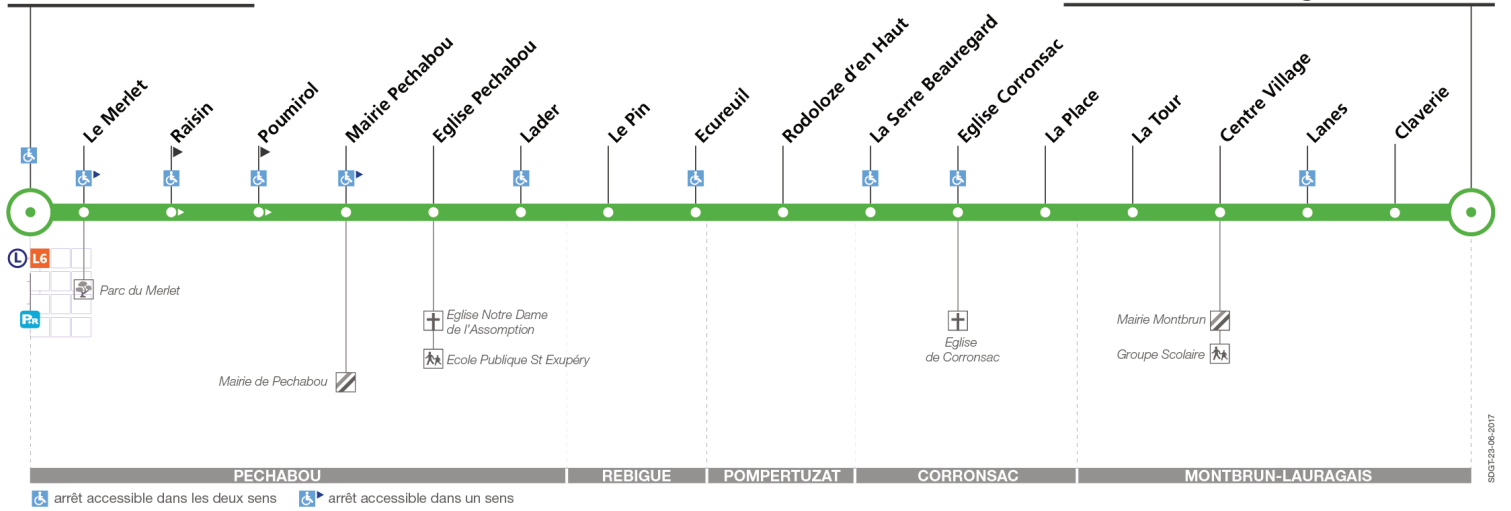

Lundi à vendredi en vacances scolaires

Castanet-Tolosan	08:00	11:30	12:30	14:00	15:00	16:00	17:00	17:30	18:00	18:30	19:15	20:00
Eglise Pechabou	08:07	11:36	12:36	14:06	15:06	16:06	17:07	17:37	18:07	18:37	19:22	20:06
Eglise Corronsac	08:17	11:44	12:44	14:14	15:14	16:14	17:17	17:47	18:17	18:47	19:32	20:14
La Tour	08:22	11:48	12:48	14:18	15:18	16:18	17:22	17:52	18:22	18:52	19:37	20:18
Montbrun Lauragais Roumieu	08:24	11:50	12:50	14:20	15:20	16:20	17:24	17:54	18:24	18:54	19:39	20:20

Réservation TAD

Réservation obligatoire sur tisseo.fr via le calculateur d'itinéraire ou au 05 34 35 05 05

202

Direction Castanet-Tolosan

du 4 septembre 2017
au 2 septembre 2018

Castanet-Tolosan

Montbrun Lauragais Roumieu

Lundi à vendredi

Montbrun Lauragais Roumieu	06:30	07:00	07:30	08:00	08:30	09:00	12:00	13:00	14:30	17:00	18:00
La Tour	06:32	07:02	07:33	08:03	08:33	09:03	12:02	13:02	14:32	17:03	18:03
Eglise Corronsac	06:36	07:06	07:37	08:07	08:37	09:07	12:06	13:06	14:36	17:07	18:07
Eglise Pechabou	06:44	07:14	07:47	08:17	08:47	09:17	12:14	13:14	14:44	17:17	18:17
Castanet-Tolosan	06:50	07:20	07:54	08:24	08:54	09:24	12:20	13:20	14:50	17:24	18:24

Lundi à vendredi en vacances scolaires

Montbrun Lauragais Roumieu	06:30	07:00	07:30	08:00	08:30	09:00	12:00	13:00	14:30	17:00	18:00
La Tour	06:32	07:02	07:33	08:03	08:33	09:03	12:02	13:02	14:32	17:03	18:03
Eglise Corronsac	06:36	07:06	07:37	08:07	08:37	09:07	12:06	13:06	14:36	17:07	18:07
Eglise Pechabou	06:44	07:14	07:47	08:17	08:47	09:17	12:14	13:14	14:44	17:17	18:17
Castanet-Tolosan	06:50	07:20	07:54	08:24	08:54	09:24	12:20	13:20	14:50	17:24	18:24