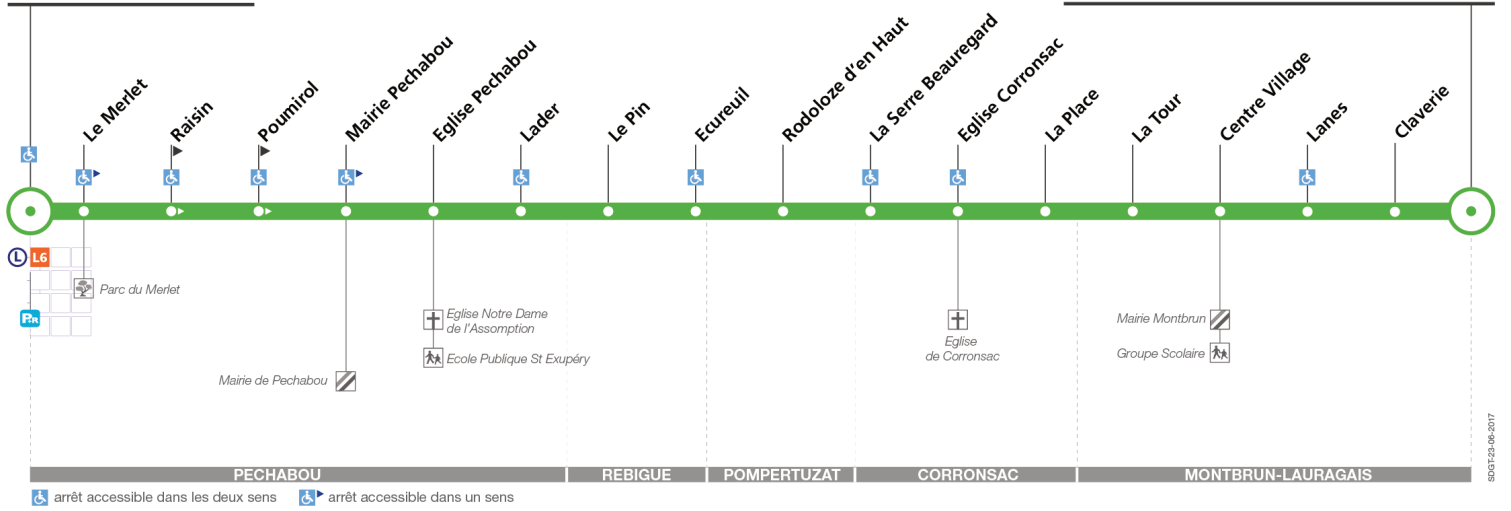

202

Direction Montbrun Lauragais Roumieu

du 4 septembre 2017
au 2 septembre 2018

Castanet-Tolosan

Montbrun Lauragais Roumieu

Lundi à vendredi

Castanet-Tolosan	08:00	11:30	12:30	14:00	15:00	16:00	17:00	17:30	18:00	18:30	19:15	20:00
Eglise Pechabou	08:07	11:36	12:36	14:06	15:06	16:06	17:07	17:37	18:07	18:37	19:22	20:06
Eglise Corronsac	08:17	11:44	12:44	14:14	15:14	16:14	17:17	17:47	18:17	18:47	19:32	20:14
La Tour	08:22	11:48	12:48	14:18	15:18	16:18	17:22	17:52	18:22	18:52	19:37	20:18
Montbrun Lauragais Roumieu	08:24	11:50	12:50	14:20	15:20	16:20	17:24	17:54	18:24	18:54	19:39	20:20

Lundi à vendredi en vacances scolaires

Castanet-Tolosan	08:00	11:30	12:30	14:00	15:00	16:00	17:00	17:30	18:00	18:30	19:15	20:00
Eglise Pechabou	08:07	11:36	12:36	14:06	15:06	16:06	17:07	17:37	18:07	18:37	19:22	20:06
Eglise Corronsac	08:17	11:44	12:44	14:14	15:14	16:14	17:17	17:47	18:17	18:47	19:32	20:14
La Tour	08:22	11:48	12:48	14:18	15:18	16:18	17:22	17:52	18:22	18:52	19:37	20:18
Montbrun Lauragais Roumieu	08:24	11:50	12:50	14:20	15:20	16:20	17:24	17:54	18:24	18:54	19:39	20:20

Réservation TAD

Réservation obligatoire sur tisseo.fr via le calculateur d'itinéraire ou au 05 34 35 05 05

202

Direction Castanet-Tolosan

du 4 septembre 2017
au 2 septembre 2018

Castanet-Tolosan

Montbrun Lauragais Roumieu

Lundi à vendredi

Montbrun Lauragais Roumieu	06:30	07:00	07:30	08:00	08:30	09:00	12:00	13:00	14:30	17:00	18:00
La Tour	06:32	07:02	07:33	08:03	08:33	09:03	12:02	13:02	14:32	17:03	18:03
Eglise Corronsac	06:36	07:06	07:37	08:07	08:37	09:07	12:06	13:06	14:36	17:07	18:07
Eglise Pechabou	06:44	07:14	07:47	08:17	08:47	09:17	12:14	13:14	14:44	17:17	18:17
Castanet-Tolosan	06:50	07:20	07:54	08:24	08:54	09:24	12:20	13:20	14:50	17:24	18:24