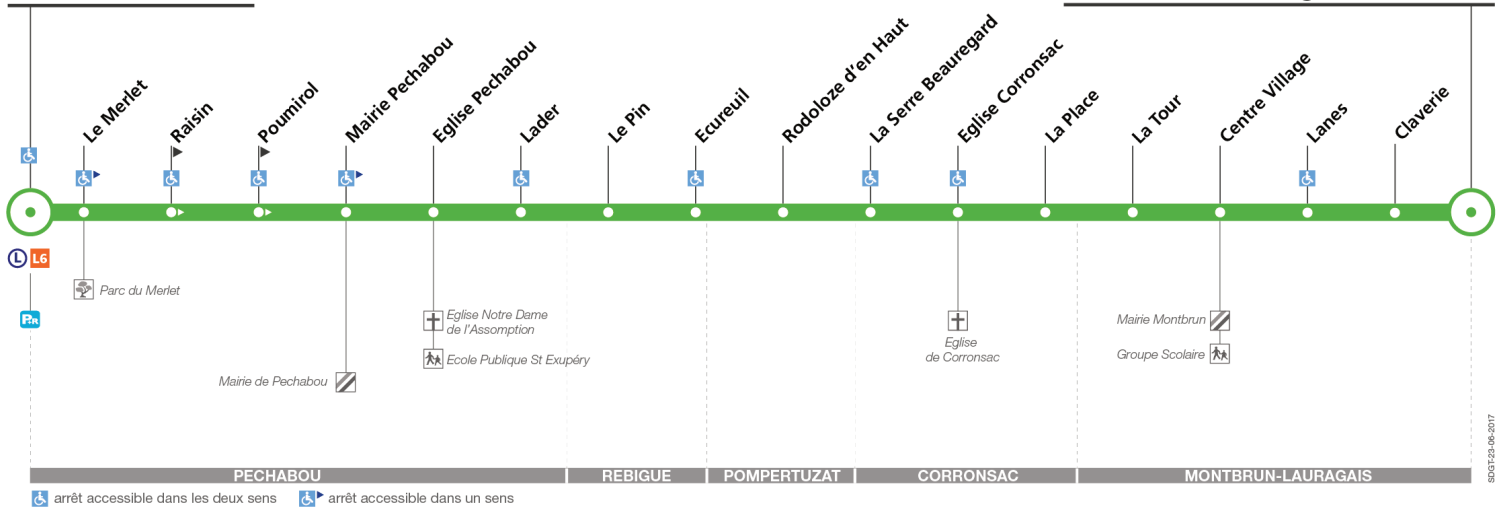

Lundi à vendredi du 8 juillet au 1er septembre

Castanet-Tolosan	08:00	11:30	12:30	14:00	15:00	16:00	17:00	17:30	18:00	18:30	19:15	20:00
Eglise Pechabou	08:07	11:36	12:36	14:06	15:06	16:06	17:07	17:37	18:07	18:37	19:22	20:06
Eglise Corronsac	08:17	11:44	12:44	14:14	15:14	16:14	17:17	17:47	18:17	18:47	19:32	20:14
La Tour	08:22	11:48	12:48	14:18	15:18	16:18	17:22	17:52	18:22	18:52	19:37	20:18
Montbrun Lauragais Roumieu	08:24	11:50	12:50	14:20	15:20	16:20	17:24	17:54	18:24	18:54	19:39	20:20

Réservation TAD

Réservation obligatoire sur tisseo.fr via le calculateur d'itinéraire ou au 05 34 35 05 05

202

Direction Castanet-Tolosan

du 3 septembre 2018
au 1 septembre 2019

Castanet-Tolosan

Montbrun Lauragais Roumieu

Lundi à vendredi

Montbrun Lauragais Roumieu	06:30	07:00	07:30	08:00	08:30	09:00	12:00	13:00	14:30	17:00	18:00
La Tour	06:32	07:02	07:33	08:03	08:33	09:03	12:02	13:02	14:32	17:03	18:03
Eglise Corronsac	06:36	07:06	07:37	08:07	08:37	09:07	12:06	13:06	14:36	17:07	18:07
Eglise Pechabou	06:44	07:14	07:47	08:17	08:47	09:17	12:14	13:14	14:44	17:17	18:17
Castanet-Tolosan	06:50	07:20	07:54	08:24	08:54	09:24	12:20	13:20	14:50	17:24	18:24