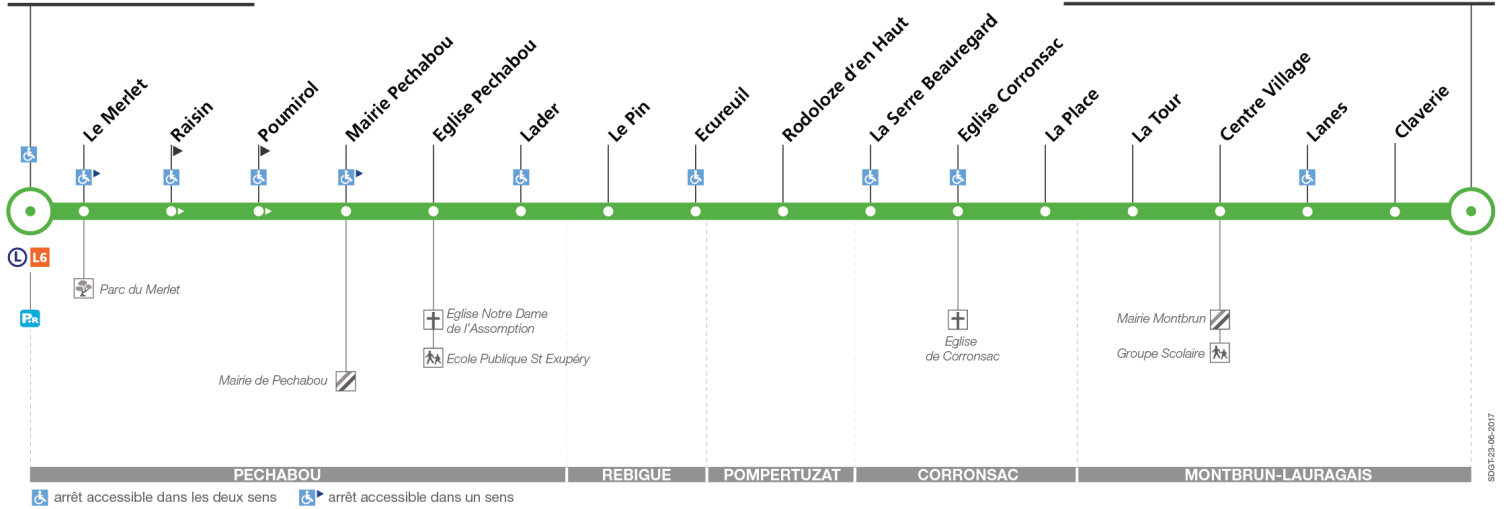

202

Direction Montbrun Lauragais Roumieu

du 3 septembre 2018
au 1 septembre 2019

Castanet-Tolosan

Montbrun Lauragais Roumieu

Lundi à vendredi

Castanet-Tolosan	08:00	11:30	12:30	14:00	15:00	16:00	17:00	17:30	18:00	18:30	19:15	20:00
Eglise Pechabou	08:07	11:36	12:36	14:06	15:06	16:06	17:07	17:37	18:07	18:37	19:22	20:06
Eglise Corronsac	08:17	11:44	12:44	14:14	15:14	16:14	17:17	17:47	18:17	18:47	19:32	20:14
La Tour	08:22	11:48	12:48	14:18	15:18	16:18	17:22	17:52	18:22	18:52	19:37	20:18
Montbrun Lauragais Roumieu	08:24	11:50	12:50	14:20	15:20	16:20	17:24	17:54	18:24	18:54	19:39	20:20

Lundi à vendredi en vacances scolaires

Castanet-Tolosan	08:00	11:30	12:30	14:00	15:00	16:00	17:00	17:30	18:00	18:30	19:15	20:00
Eglise Pechabou	08:07	11:36	12:36	14:06	15:06	16:06	17:07	17:37	18:07	18:37	19:22	20:06
Eglise Corronsac	08:17	11:44	12:44	14:14	15:14	16:14	17:17	17:47	18:17	18:47	19:32	20:14
La Tour	08:22	11:48	12:48	14:18	15:18	16:18	17:22	17:52	18:22	18:52	19:37	20:18
Montbrun Lauragais Roumieu	08:24	11:50	12:50	14:20	15:20	16:20	17:24	17:54	18:24	18:54	19:39	20:20

Lundi à vendredi du 8 juillet au 1er septembre

Castanet-Tolosan	08:00	11:30	12:30	14:00	15:00	16:00	17:00	17:30	18:00	18:30	19:15	20:00
Eglise Pechabou	08:07	11:36	12:36	14:06	15:06	16:06	17:07	17:37	18:07	18:37	19:22	20:06
Eglise Corronsac	08:17	11:44	12:44	14:14	15:14	16:14	17:17	17:47	18:17	18:47	19:32	20:14
La Tour	08:22	11:48	12:48	14:18	15:18	16:18	17:22	17:52	18:22	18:52	19:37	20:18
Montbrun Lauragais Roumieu	08:24	11:50	12:50	14:20	15:20	16:20	17:24	17:54	18:24	18:54	19:39	20:20

Réservation TAD

Réservation obligatoire sur tisseo.fr via le calculateur d'itinéraire ou au 05 34 35 05 05

202

Direction Castanet-Tolosan

du 3 septembre 2018
au 1 septembre 2019

Castanet-Tolosan

Montbrun Lauragais Roumieu