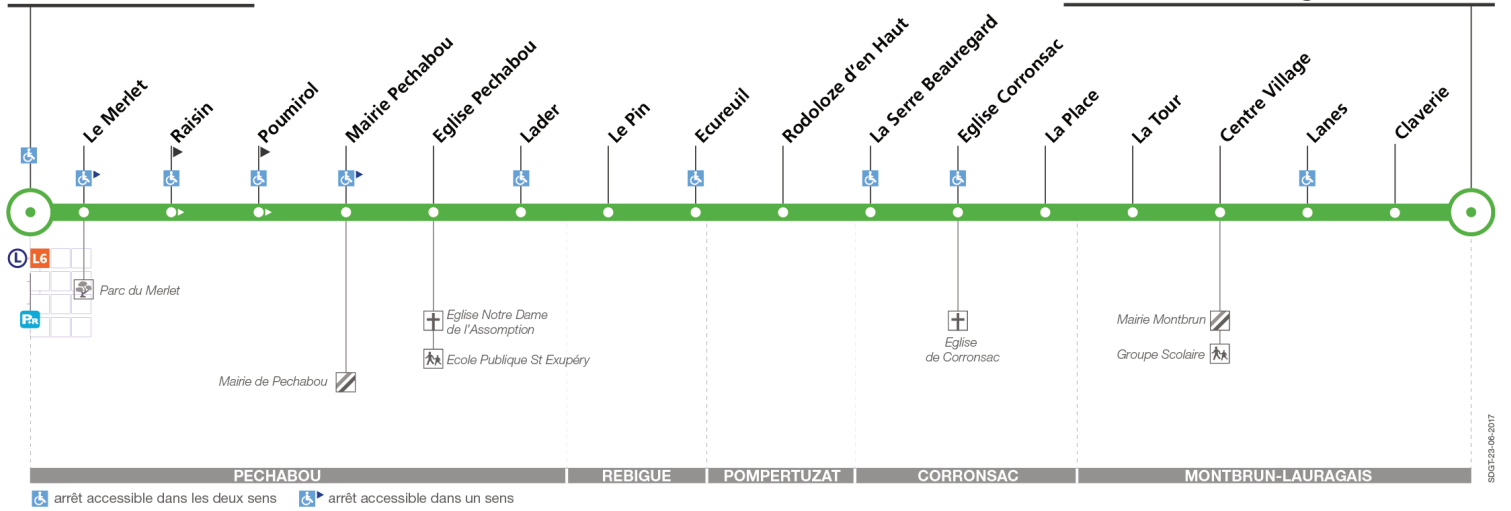

Lundi à vendredi en vacances scolaires

Castanet-Tolosan	08:00	11:30	12:30	14:00	15:00	16:00	17:00	17:30	18:00	18:30	19:15	20:00
Eglise Pechabou	08:07	11:36	12:36	14:06	15:06	16:06	17:07	17:37	18:07	18:37	19:22	20:06
Eglise Corronsac	08:17	11:44	12:44	14:14	15:14	16:14	17:17	17:47	18:17	18:47	19:32	20:14
La Tour	08:22	11:48	12:48	14:18	15:18	16:18	17:22	17:52	18:22	18:52	19:37	20:18
Montbrun Lauragais Roumieu	08:24	11:50	12:50	14:20	15:20	16:20	17:24	17:54	18:24	18:54	19:39	20:20

Réservation TAD

Réservation obligatoire sur tisseo.fr via le calculateur d'itinéraire ou au 05 34 35 05 05

202

Direction Castanet-Tolosan

du 4 septembre 2017
au 2 septembre 2018

Castanet-Tolosan

Montbrun Lauragais Roumieu

Lundi à vendredi

	06:30	07:00	07:30	08:00	08:30	09:00	12:00	13:00	14:30	17:00	18:00
Montbrun Lauragais Roumieu	06:30	07:00	07:30	08:00	08:30	09:00	12:00	13:00	14:30	17:00	18:00
La Tour	06:32	07:02	07:33	08:03	08:33	09:03	12:02	13:02	14:32	17:03	18:03
Eglise Corronsac	06:36	07:06	07:37	08:07	08:37	09:07	12:06	13:06	14:36	17:07	18:07
Eglise Pechabou	06:44	07:14	07:47	08:17	08:47	09:17	12:14	13:14	14:44	17:17	18:17
Castanet-Tolosan	06:50	07:20	07:54	08:24	08:54	09:24	12:20	13:20	14:50	17:24	18:24

Lundi à vendredi en vacances scolaires

	06:30	07:00	07:30	08:00	08:30	09:00	12:00	13:00	14:30	17:00	18:00
Montbrun Lauragais Roumieu	06:30	07:00	07:30	08:00	08:30	09:00	12:00	13:00	14:30	17:00	18:00
La Tour	06:32	07:02	07:33	08:03	08:33	09:03	12:02	13:02	14:32	17:03	18:03
Eglise Corronsac	06:36	07:06	07:37	08:07	08:37	09:07	12:06	13:06	14:36	17:07	18:07
Eglise Pechabou	06:44	07:14	07:47	08:17	08:47	09:17	12:14	13:14	14:44	17:17	18:17
Castanet-Tolosan	06:50	07:20	07:54	08:24	08:54	09:24	12:20	13:20	14:50	17:24	18:24