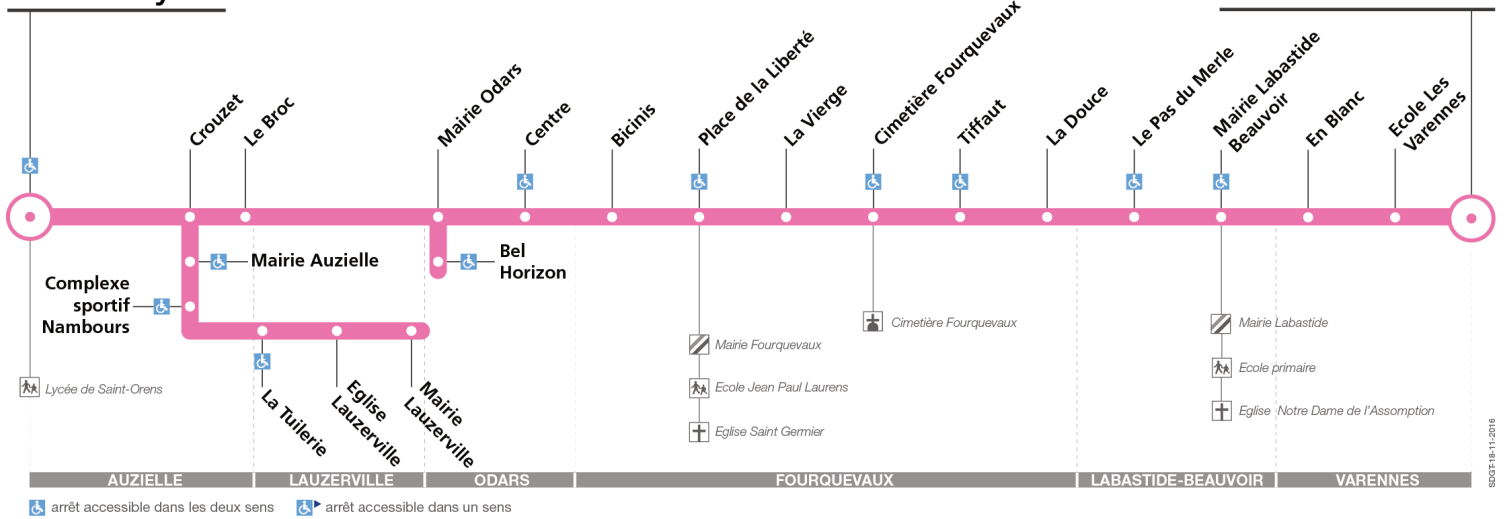

Réservation TAD

Réservation obligatoire sur tisseo.fr via le calculateur d'itinéraire ou au 05 34 35 05 05

201

Direction Saint-Orens Lycée

du 3 septembre 2018
au 1 septembre 2019

St-Orens Lycée

Varenes En Clavié

Lundi à vendredi

Varenes En Clavié	06:30	07:00	07:25	08:00	08:35	09:00	12:30	13:35	14:30	16:30	18:05
Mairie Labastide Beauvoir	06:37	07:08	07:33	08:08	08:43	09:08	12:37	13:42	14:37	16:37	18:12
La Vierge	06:40	07:12	07:37	08:12	08:47	09:12	12:40	13:45	14:40	16:40	18:15
Mairie Odars	06:46	07:19	07:44	08:19	08:54	09:19	12:46	13:51	14:46	16:46	18:21
Bel Horizon	06:47	07:20	07:45	08:20	08:55	09:20	12:47	13:52	14:47	16:47	18:22
Le Broc	06:48	07:22	07:47	08:22	08:57	09:22	12:48	13:53	14:48	16:48	18:23
St-Orens Lycée	06:53	07:28	07:53	08:28	09:03	09:28	12:53	13:58	14:53	16:53	18:28
Mairie Auzielle	06:55	07:30	07:55	08:30	09:05	09:30	12:55	14:00	14:55	16:55	18:30
Mairie Lauzerville	06:58	07:32	07:57	08:32	09:07	09:32	12:58	14:03	14:58	16:58	18:33
Mairie Auzielle	07:00	07:34	07:59	08:34	09:09	09:34	13:00	14:05	15:00	17:00	18:35
St-Orens Lycée	07:03	07:38	08:03	08:38	09:13	09:38	13:03	14:08	15:03	17:03	18:38