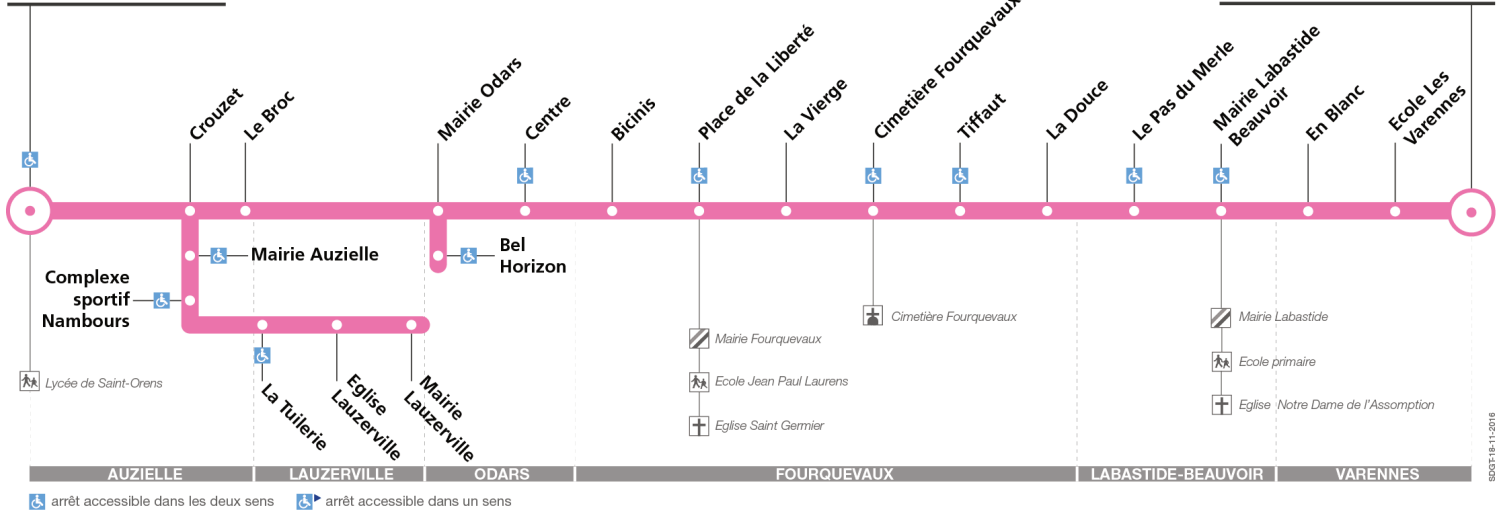

201

Direction Varennes En Clavié

du 3 septembre 2018
au 1 septembre 2019

St-Orens Lycée

Varennes En Clavié

Lundi à vendredi

St-Orens Lycée	08:05	11:30	12:00	13:05	15:00	16:00	17:00	17:30	18:00	18:35	19:00	20:00
Mairie Auzielle	08:08	11:33	12:03	13:08	15:03	16:03	17:03	17:34	18:04	18:39	19:04	20:03
Mairie Lauzerville	08:10	11:35	12:05	13:10	15:05	16:05	17:05	17:37	18:07	18:42	19:07	20:05
Mairie Auzielle	08:14	11:39	12:09	13:14	15:09	16:09	17:09	17:42	18:12	18:47	19:12	20:09
Le Broc	08:16	11:41	12:11	13:16	15:11	16:11	17:11	17:44	18:14	18:49	19:14	20:11
Mairie Odars	08:17	11:42	12:12	13:17	15:12	16:12	17:12	17:46	18:16	18:51	19:16	20:12
Bel Horizon	08:18	11:43	12:13	13:18	15:13	16:13	17:13	17:47	18:17	18:52	19:17	20:13
Mairie Odars	08:18	11:43	12:13	13:18	15:13	16:13	17:13	17:47	18:17	18:52	19:17	20:13
La Vierge	08:22	11:47	12:17	13:22	15:17	16:17	17:17	17:52	18:22	18:57	19:22	20:17
Mairie Labastide Beauvoir	08:29	11:54	12:24	13:29	15:24	16:24	17:24	18:00	18:30	19:05	19:30	20:24
Varennes En Clavié	08:34	11:59	12:29	13:34	15:29	16:29	17:29	18:05	18:35	19:10	19:35	20:29