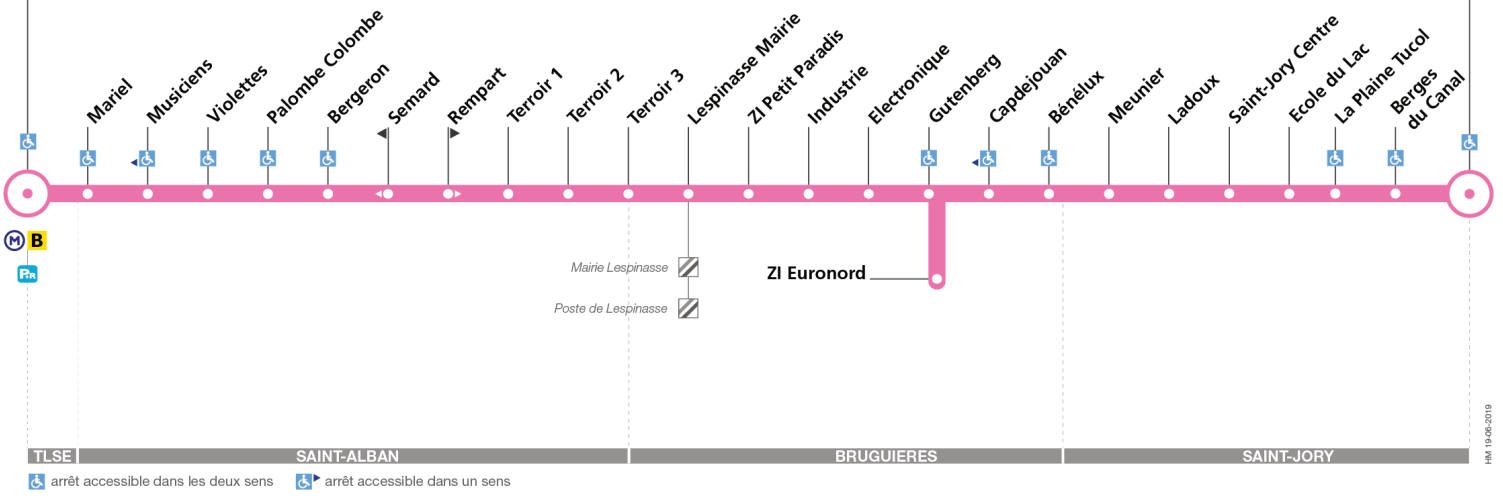

Réservation TAD

Réservation obligatoire sur tisseo.fr via le calculateur d'itinéraire ou au 05 34 35 05 05

105

Direction La Vache

du 2 novembre 2020
au 29 août 2021

La Vache

Saint-Jory Fabas

Lundi à vendredi

Saint-Jory Fabas	06:15	06:40	07:15	07:50	08:30	09:05	09:35	10:05	10:35	11:05	11:30	12:00	12:25	13:00	13:45	15:35	16:15	17:05	17:25	18:05	18:40	19:15	20:10	21:00
St Jory Centre	06:21	06:47	07:22	07:57	08:37	09:12	09:41	10:10	10:41	11:12	11:37	12:06	12:31	13:05	13:50	15:42	16:22	17:12	17:32	18:12	18:47	19:21	20:15	21:05
Ladoux	06:22	06:48	07:23	07:58	08:38	09:13	09:42	10:11	10:42	11:13	11:38	12:07	12:32	13:06	13:51	15:43	16:23	17:13	17:33	18:13	18:48	19:22	20:16	21:06
ZI Euro Nord	06:26	06:53	07:28	08:03	08:43	09:18	09:46	10:15	10:46	11:18	11:43	12:11	12:36	13:10	13:55	15:48	16:28	17:18	17:38	18:18	18:53	19:26	20:20	21:10
Bergeron	06:35	07:04	07:39	08:14	08:54	09:29	09:55	10:22	10:55	11:29	11:54	12:20	12:45	13:17	14:02	15:59	16:39	17:29	17:49	18:29	19:04	19:35	20:27	21:17
Mariel	06:41	07:13	07:48	08:23	09:01	09:36	10:01	10:27	11:01	11:36	12:01	12:26	12:51	13:22	14:07	16:06	16:46	17:36	17:58	18:36	19:11	19:41	20:32	21:22
La Vache	06:51	07:28	08:03	08:38	09:13	09:48	10:11	10:37	11:11	11:48	12:13	12:36	13:01	13:32	14:17	16:18	16:58	17:48	18:13	18:48	19:23	19:51	20:42	21:32