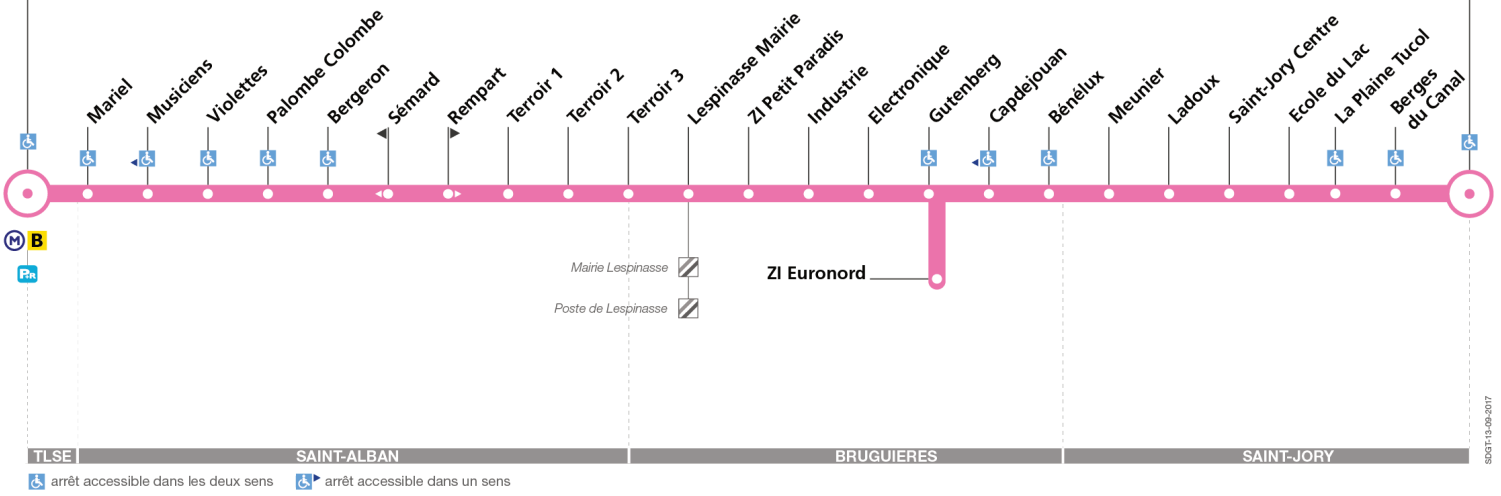

Réservation TAD

Réservation obligatoire sur tisseo.fr via le calculateur d'itinéraire ou au 05 34 35 05 05

105

Direction La Vache

du 3 septembre 2018
au 1 septembre 2019

La Vache

Fabas

Lundi à vendredi

Fabas	06:25	06:45	07:25	07:55	08:25	09:00	09:30	10:00	10:30	11:00	11:25	11:55	12:25	12:55	13:35	15:50	16:25	17:00	17:30	18:05	18:40	19:15	19:55	21:00
St Jory Centre	06:31	06:52	07:32	08:02	08:32	09:07	09:36	10:05	10:36	11:07	11:32	12:01	12:31	13:00	13:40	15:57	16:32	17:07	17:37	18:12	18:47	19:21	20:00	21:05
Ladoux	06:32	06:53	07:33	08:03	08:33	09:08	09:37	10:06	10:37	11:08	11:33	12:02	12:32	13:01	13:41	15:58	16:33	17:08	17:38	18:13	18:48	19:22	20:01	21:06
ZI Euro Nord	06:36	06:58	07:38	08:08	08:38	09:13	09:41	10:10	10:41	11:13	11:38	12:06	12:36	13:05	13:45	16:03	16:38	17:13	17:43	18:18	18:53	19:26	20:05	21:10
Bergeron	06:45	07:09	07:49	08:19	08:49	09:24	09:50	10:17	10:50	11:24	11:49	12:15	12:45	13:12	13:52	16:14	16:49	17:24	17:54	18:29	19:04	19:35	20:12	21:17
Mariel	06:51	07:18	07:58	08:28	08:56	09:31	09:56	10:22	10:56	11:31	11:56	12:21	12:51	13:17	13:57	16:21	16:56	17:31	18:03	18:36	19:11	19:41	20:17	21:22
La Vache	07:01	07:33	08:13	08:43	09:08	09:43	10:06	10:32	11:06	11:43	12:08	12:31	13:01	13:27	14:07	16:33	17:08	17:43	18:18	18:48	19:23	19:51	20:27	21:32