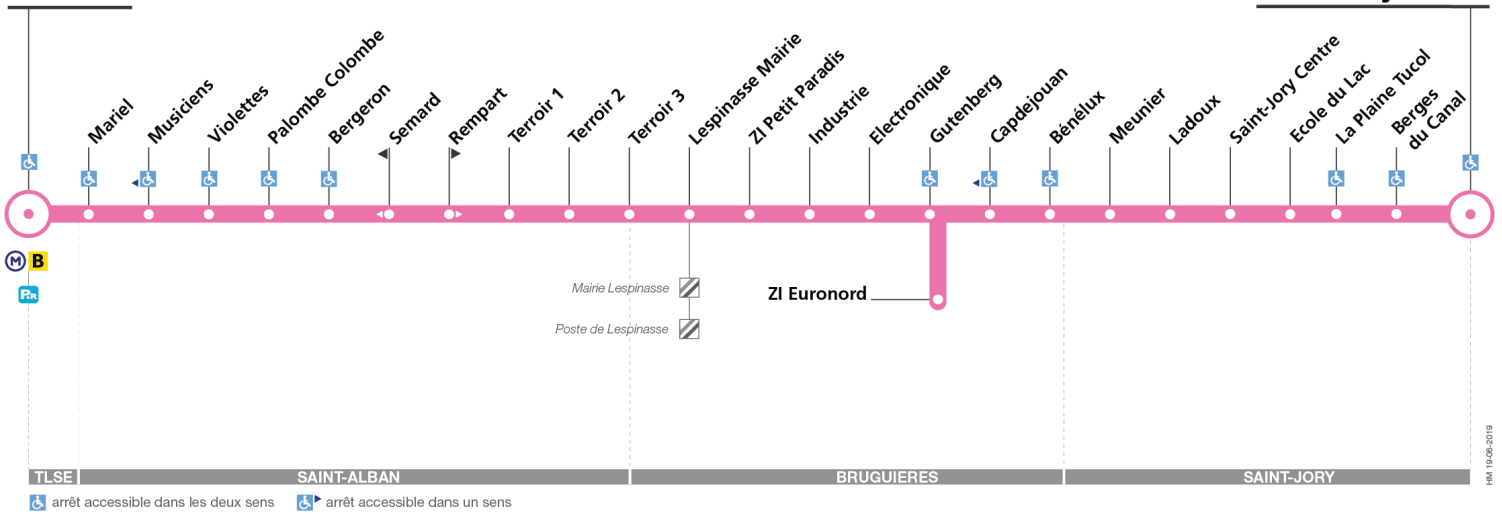

## Direction Saint-Jory Fabas

du 30 août 2021  
au 28 août 2022

### Lundi à vendredi

La Vache	05:40	06:25	07:00	07:40	08:20	08:50	09:20	09:55	10:20	10:45	11:20	11:55	12:20	13:05	13:35	14:20	16:25	17:10	17:50	18:25	19:05	19:35	20:10	21:35
Mariel	05:48	06:37	07:13	07:52	08:30	09:00	09:30	10:05	10:30	10:53	11:28	12:03	12:30	13:15	13:45	14:30	16:37	17:22	18:02	18:35	19:15	19:43	20:18	21:43
Bergeron	05:53	06:43	07:20	07:58	08:36	09:06	09:36	10:11	10:36	10:58	11:33	12:08	12:36	13:21	13:51	14:36	16:43	17:28	18:08	18:41	19:21	19:48	20:23	21:48
ZI Euro Nord	06:01	06:55	07:32	08:10	08:45	09:15	09:45	10:20	10:45	11:06	11:41	12:16	12:45	13:30	14:00	14:45	16:55	17:40	18:20	18:50	19:30	19:56	20:31	21:56
Ladoux	06:06	07:01	07:38	08:16	08:50	09:20	09:50	10:25	10:50	11:11	11:46	12:21	12:50	13:35	14:05	14:50	17:01	17:46	18:26	18:55	19:35	20:01	20:36	22:01
St Jory Centre	06:07	07:02	07:39	08:17	08:51	09:21	09:51	10:26	10:51	11:12	11:47	12:22	12:51	13:36	14:06	14:51	17:02	17:47	18:27	18:56	19:36	20:02	20:37	22:02
Saint-Jory Fabas	06:10	07:08	07:45	08:23	08:56	09:26	09:56	10:31	10:56	11:15	11:50	12:25	12:56	13:41	14:11	14:56	17:08	17:53	18:33	19:01	19:41	20:05	20:40	22:05

## Direction La Vache

du 30 août 2021  
au 28 août 2022