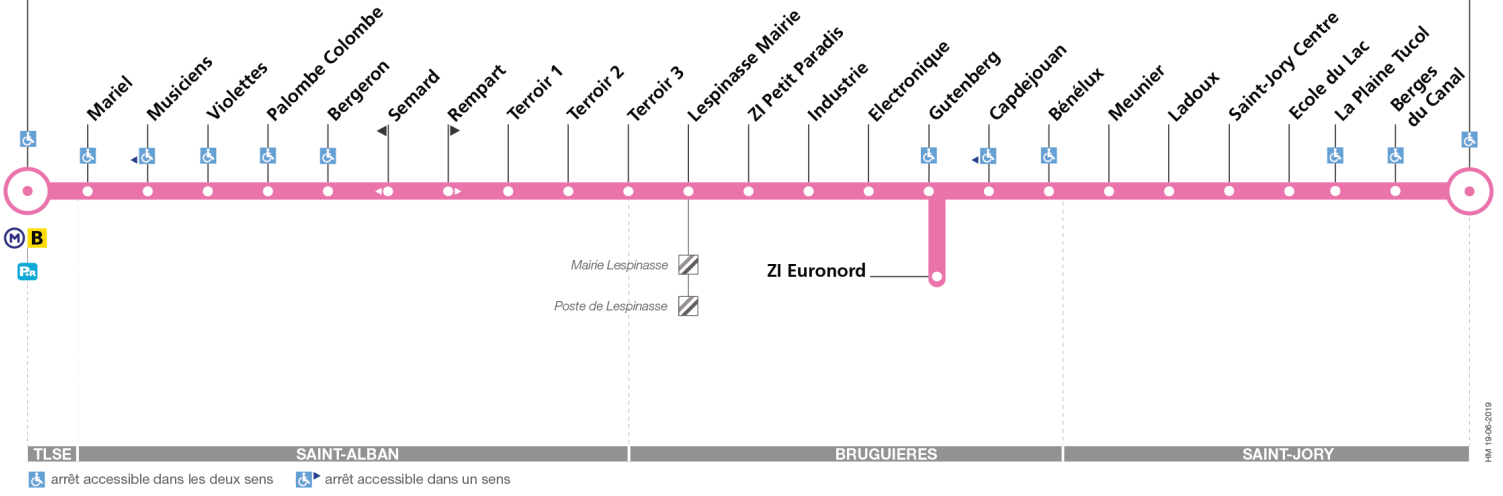

105

Direction Saint-Jory Fabas

du 2 novembre 2020
au 29 août 2021

La Vache

Saint-Jory Fabas

Lundi à vendredi

La Vache	05:40	06:25	07:00	07:40	08:20	08:50	09:20	09:55	10:20	10:45	11:20	11:55	12:20	13:05	13:35	14:20	16:25	17:10	17:50	18:25	19:05	19:35	20:10	21:35
Mariel	05:48	06:37	07:13	07:52	08:30	09:00	09:30	10:05	10:30	10:53	11:28	12:03	12:30	13:15	13:45	14:30	16:37	17:22	18:02	18:35	19:15	19:43	20:18	21:43
Bergeron	05:53	06:43	07:20	07:58	08:36	09:06	09:36	10:11	10:36	10:58	11:33	12:08	12:36	13:21	13:51	14:36	16:43	17:28	18:08	18:41	19:21	19:48	20:23	21:48
ZI Euro Nord	06:01	06:55	07:32	08:10	08:45	09:15	09:45	10:20	10:45	11:06	11:41	12:16	12:45	13:30	14:00	14:45	16:55	17:40	18:20	18:50	19:30	19:56	20:31	21:56
Ladoux	06:06	07:01	07:38	08:16	08:50	09:20	09:50	10:25	10:50	11:11	11:46	12:21	12:50	13:35	14:05	14:50	17:01	17:46	18:26	18:55	19:35	20:01	20:36	22:01
St Jory Centre	06:07	07:02	07:39	08:17	08:51	09:21	09:51	10:26	10:51	11:12	11:47	12:22	12:51	13:36	14:06	14:51	17:02	17:47	18:27	18:56	19:36	20:02	20:37	22:02
Saint-Jory Fabas	06:10	07:08	07:45	08:23	08:56	09:26	09:56	10:31	10:56	11:15	11:50	12:25	12:56	13:41	14:11	14:56	17:08	17:53	18:33	19:01	19:41	20:05	20:40	22:05