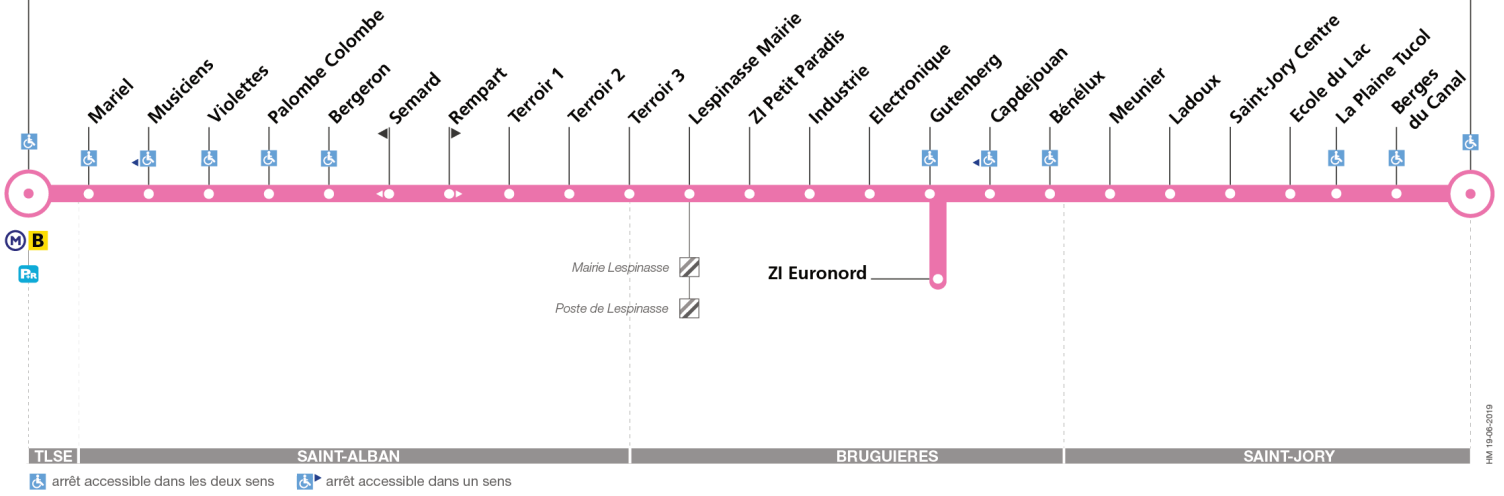

105

Direction La Vache

du 30 août 2021
au 28 août 2022

La Vache

Saint-Jory Fabas

Lundi à vendredi

Saint-Jory Fabas	06:15	06:40	07:15	07:50	08:30	09:05	09:35	10:05	10:35	11:05	11:30	12:00	12:25	13:00	13:45	15:35	16:15	17:05	17:25	18:05	18:40	19:15	20:10	21:00
St Jory Centre	06:21	06:47	07:22	07:57	08:37	09:12	09:41	10:10	10:41	11:12	11:37	12:06	12:31	13:05	13:50	15:42	16:22	17:12	17:32	18:12	18:47	19:21	20:15	21:05
Ladoux	06:22	06:48	07:23	07:58	08:38	09:13	09:42	10:11	10:42	11:13	11:38	12:07	12:32	13:06	13:51	15:43	16:23	17:13	17:33	18:13	18:48	19:22	20:16	21:06
ZI Euro Nord	06:26	06:53	07:28	08:03	08:43	09:18	09:46	10:15	10:46	11:18	11:43	12:11	12:36	13:10	13:55	15:48	16:28	17:18	17:38	18:18	18:53	19:26	20:20	21:10
Bergeron	06:35	07:04	07:39	08:14	08:54	09:29	09:55	10:22	10:55	11:29	11:54	12:20	12:45	13:17	14:02	15:59	16:39	17:29	17:49	18:29	19:04	19:35	20:27	21:17
Mariel	06:41	07:13	07:48	08:23	09:01	09:36	10:01	10:27	11:01	11:36	12:01	12:26	12:51	13:22	14:07	16:06	16:46	17:36	17:58	18:36	19:11	19:41	20:32	21:22
La Vache	06:51	07:28	08:03	08:38	09:13	09:48	10:11	10:37	11:11	11:48	12:13	12:36	13:01	13:32	14:17	16:18	16:58	17:48	18:13	18:48	19:23	19:51	20:42	21:32

Lundi à vendredi en vacances scolaires

Saint-Jory Fabas	06:15	06:40	07:15	07:50	08:30	09:05	09:35	10:05	10:35	11:05	11:30	12:00	12:25	13:00	13:45	15:35	16:15	17:05	17:25	18:05	18:40	19:15	20:10	21:00
St Jory Centre	06:21	06:47	07:22	07:57	08:37	09:12	09:41	10:10	10:41	11:12	11:37	12:06	12:31	13:05	13:50	15:42	16:22	17:12	17:32	18:12	18:47	19:21	20:15	21:05
Ladoux	06:22	06:48	07:23	07:58	08:38	09:13	09:42	10:11	10:42	11:13	11:38	12:07	12:32	13:06	13:51	15:43	16:23	17:13	17:33	18:13	18:48	19:22	20:16	21:06
ZI Euro Nord	06:26	06:53	07:28	08:03	08:43	09:18	09:46	10:15	10:46	11:18	11:43	12:11	12:36	13:10	13:55	15:48	16:28	17:18	17:38	18:18	18:53	19:26	20:20	21:10
Bergeron	06:35	07:04	07:39	08:14	08:54	09:29	09:55	10:22	10:55	11:29	11:54	12:20	12:45	13:17	14:02	15:59	16:39	17:29	17:49	18:29	19:04	19:35	20:27	21:17
Mariel	06:41	07:13	07:48	08:23	09:01	09:36	10:01	10:27	11:01	11:36	12:01	12:26	12:51	13:22	14:07	16:06	16:46	17:36	17:58	18:36	19:11	19:41	20:32	21:22
La Vache	06:51	07:28	08:03	08:38	09:13	09:48	10:11	10:37	11:11	11:48	12:13	12:36	13:01	13:32	14:17	16:18	16:58	17:48	18:13	18:48	19:23	19:51	20:42	21:32

Lundi à vendredi du 4 juillet au 28 août