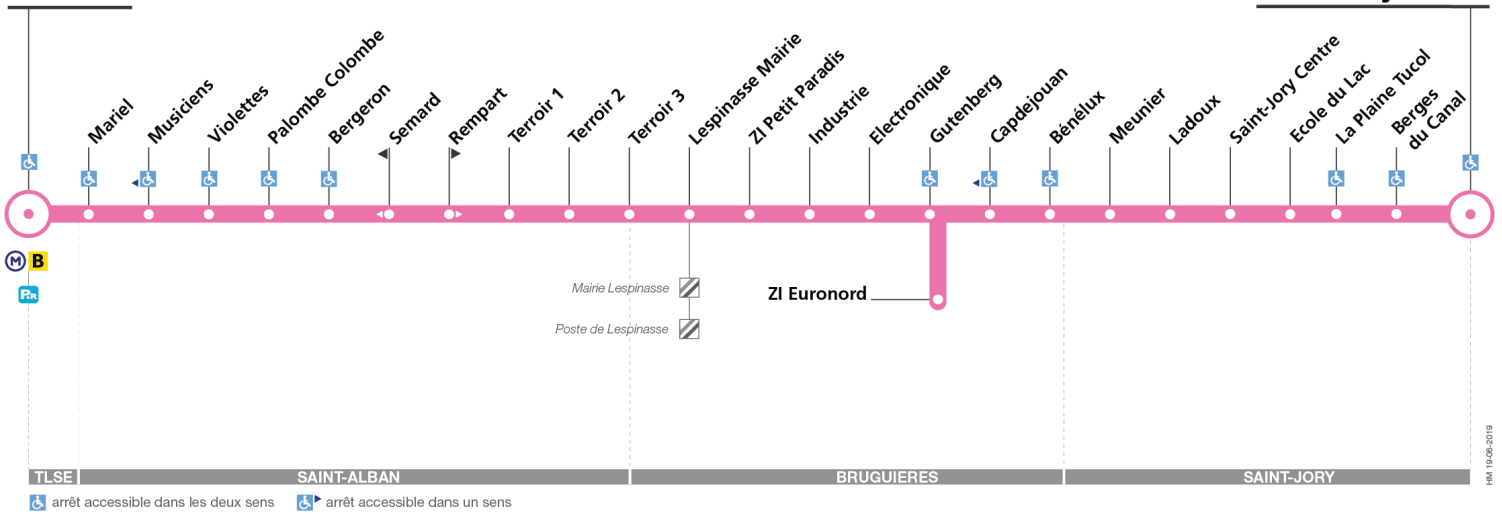

## Direction Saint-Jory Fabas

du 31 août 2020  
au 29 août 2021

### Lundi à vendredi

La Vache	05:45	06:35	07:10	07:40	08:20	08:50	09:15	09:45	10:15	10:45	11:15	11:50	12:15	12:50	13:30	14:15	16:40	17:15	17:50	18:25	19:00	19:35	20:10	21:30
Mariel	05:53	06:47	07:23	07:52	08:30	09:00	09:25	09:55	10:25	10:53	11:23	11:58	12:25	13:00	13:40	14:25	16:52	17:27	18:02	18:35	19:10	19:43	20:18	21:38
Bergeron	05:58	06:53	07:30	07:58	08:36	09:06	09:31	10:01	10:31	10:58	11:28	12:03	12:31	13:06	13:46	14:31	16:58	17:33	18:08	18:41	19:16	19:48	20:23	21:43
ZI Euro Nord	06:06	07:05	07:42	08:10	08:45	09:15	09:40	10:10	10:40	11:06	11:36	12:11	12:40	13:15	13:55	14:40	17:10	17:45	18:20	18:50	19:25	19:56	20:31	21:51
Ladoux	06:11	07:11	07:48	08:16	08:50	09:20	09:45	10:15	10:45	11:11	11:41	12:16	12:45	13:20	14:00	14:45	17:16	17:51	18:26	18:55	19:30	20:01	20:36	21:56
St Jory Centre	06:12	07:12	07:49	08:17	08:51	09:21	09:46	10:16	10:46	11:12	11:42	12:17	12:46	13:21	14:01	14:46	17:17	17:52	18:27	18:56	19:31	20:02	20:37	21:57
Saint-Jory Fabas	06:15	07:18	07:55	08:23	08:56	09:26	09:51	10:21	10:51	11:15	11:45	12:20	12:51	13:26	14:06	14:51	17:23	17:58	18:33	19:01	19:36	20:05	20:40	22:00