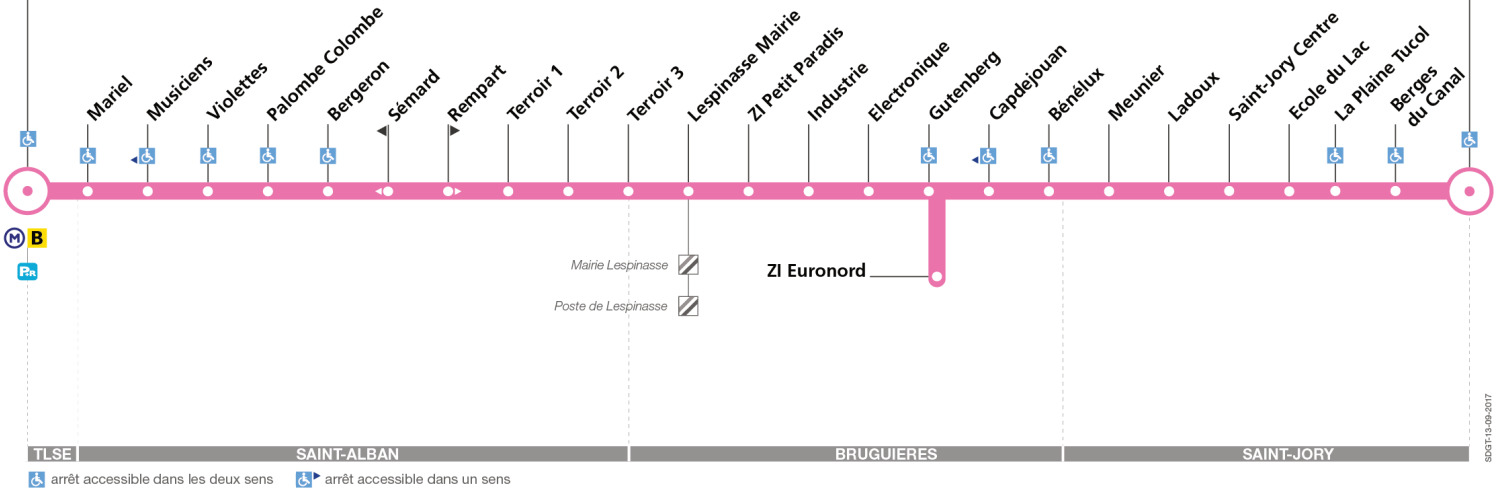

105

Direction Saint-Jory

du 3 septembre 2018
au 1 septembre 2019

La Vache

Fabas

Lundi à vendredi

La Vache	05:45	06:35	07:10	07:40	08:20	08:50	09:15	09:45	10:15	10:45	11:15	11:50	12:15	12:50	13:30	14:15	16:40	17:15	17:50	18:25	19:00	19:35	20:10	21:30
Mariel	05:53	06:47	07:23	07:52	08:30	09:00	09:25	09:55	10:25	10:53	11:23	11:58	12:25	13:00	13:40	14:25	16:52	17:27	18:02	18:35	19:10	19:43	20:18	21:38
Bergeron	05:58	06:53	07:30	07:58	08:36	09:06	09:31	10:01	10:31	10:58	11:28	12:03	12:31	13:06	13:46	14:31	16:58	17:33	18:08	18:41	19:16	19:48	20:23	21:43
ZI Euro Nord	06:06	07:05	07:42	08:10	08:45	09:15	09:40	10:10	10:40	11:06	11:36	12:11	12:40	13:15	13:55	14:40	17:10	17:45	18:20	18:50	19:25	19:56	20:31	21:51
Ladoux	06:11	07:11	07:48	08:16	08:50	09:20	09:45	10:15	10:45	11:11	11:41	12:16	12:45	13:20	14:00	14:45	17:16	17:51	18:26	18:55	19:30	20:01	20:36	21:56
St Jory Centre	06:12	07:12	07:49	08:17	08:51	09:21	09:46	10:16	10:46	11:12	11:42	12:17	12:46	13:21	14:01	14:46	17:17	17:52	18:27	18:56	19:31	20:02	20:37	21:57
Fabas	06:15	07:18	07:55	08:23	08:56	09:26	09:51	10:21	10:51	11:15	11:45	12:20	12:51	13:26	14:06	14:51	17:23	17:58	18:33	19:01	19:36	20:05	20:40	22:00