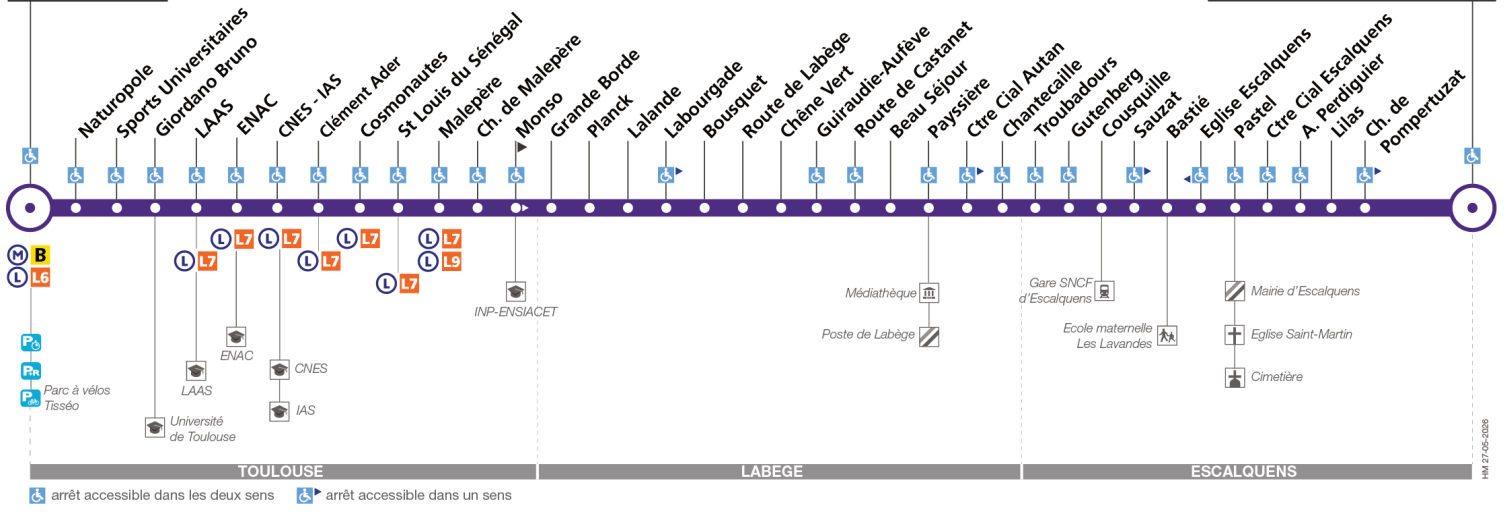

## Direction Belberaud La Balme

du 13 juillet 2026  
au 30 août 2026

### Ramonville

### Belberaud La Balme

Du 13 juillet au 29 août, le terminus Rangueil est reporté à Ramonville