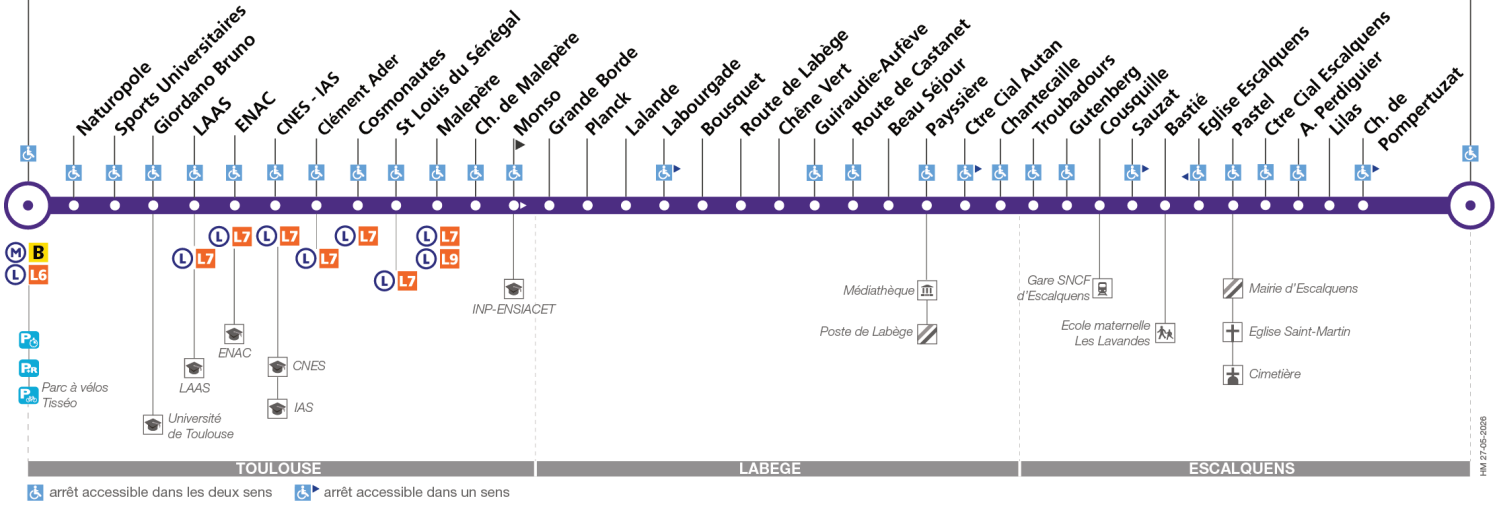

80

Direction Ramonville

du 13 juillet 2026
au 30 août 2026

Ramonville

Belberaud La Balme

Lundi à vendredi

Belberaud La Balme	06:10	06:50	07:30	08:05	08:40	09:15	09:50	10:25	11:00	11:35	12:10	12:45	13:20	13:55	14:30	15:05	15:40	16:15	16:50	17:25	18:00	18:35	19:10	19:45
Paysrière	06:22	07:02	07:42	08:18	08:53	09:28	10:03	10:38	11:13	11:47	12:22	12:57	13:32	14:07	14:42	15:17	15:52	16:27	17:02	17:37	18:12	18:47	19:22	19:56
Lalande	06:26	07:06	07:46	08:22	08:57	09:32	10:07	10:42	11:17	11:51	12:26	13:01	13:36	14:11	14:47	15:22	15:57	16:33	17:08	17:42	18:17	18:51	19:26	20:00
Malepère	06:31	07:11	07:52	08:28	09:03	09:37	10:12	10:47	11:22	11:56	12:31	13:06	13:41	14:17	14:53	15:28	16:03	16:39	17:14	17:48	18:23	18:57	19:32	20:06
CNES - IAS	06:38	07:18	07:59	08:35	09:10	09:44	10:19	10:54	11:29	12:03	12:38	13:13	13:48	14:24	15:00	15:35	16:10	16:47	17:22	17:56	18:31	19:04	19:39	20:13
Giordano Bruno	06:42	07:22	08:03	08:39	09:14	09:47	10:22	10:57	11:32	12:06	12:41	13:16	13:51	14:27	15:04	15:39	16:14	16:51	17:26	18:00	18:35	19:08	19:43	20:16
Ramonville	06:46	07:26	08:07	08:43	09:18	09:51	10:26	11:01	11:36	12:10	12:45	13:20	13:55	14:31	15:08	15:43	16:18	16:55	17:30	18:04	18:39	19:12	19:47	20:20
Belberaud La Balme	20:20																							
Paysrière	20:31																							
Lalande	20:35																							
Malepère	20:40																							
CNES - IAS	20:46																							
Giordano Bruno	20:50																							
Ramonville	20:53																							

Samedi

Belberaud La Balme	06:10	06:50	07:28	08:05	08:40	09:15	09:50	10:25	11:00	11:35	12:10	12:45	13:20	13:55	14:30	15:05	15:40	16:15	16:50	17:25	18:00	18:35	19:10	19:50
Paysrière	06:21	07:02	07:41	08:18	08:53	09:28	10:03	10:38	11:14	11:46	12:21	12:56	13:32	14:07	14:42	15:17	15:52	16:27	17:02	17:37	18:12	18:47	19:22	20:02
Lalande	06:25	07:06	07:45	08:22	08:57	09:32	10:07	10:42	11:18	11:50	12:25	13:00	13:37	14:12	14:47	15:22	15:57	16:32	17:07	17:42	18:17	18:52	19:27	20:07
Malepère	06:30	07:11	07:50	08:27	09:02	09:37	10:12	10:47	11:23	11:55	12:30	13:05	13:43	14:18	14:53	15:28	16:03	16:38	17:13	17:48	18:23	18:58	19:32	20:12
CNES - IAS	06:36	07:17	07:56	08:33	09:08	09:43	10:18	10:53	11:29	12:01	12:35	13:10	13:49	14:24	14:59	15:34	16:09	16:44	17:19	17:54	18:29	19:04	19:38	20:18
Giordano Bruno	06:39	07:20	07:59	08:36	09:11	09:47	10:22	10:57	11:33	12:05	12:38	13:13	13:53	14:28	15:03	15:38	16:13	16:48	17:23	17:58	18:33	19:08	19:42	20:22
Ramonville	06:42	07:23	08:02	08:39	09:14	09:50	10:25	11:00	11:36	12:08	12:41	13:16	13:56	14:31	15:06	15:41	16:16	16:51	17:26	18:01	18:36	19:11	19:45	20:25
Belberaud La Balme	20:30																							
Paysrière	20:41																							
Lalande	20:46																							
Malepère	20:51																							
CNES - IAS	20:57																							
Giordano Bruno	21:01																							
Ramonville	21:04																							

Horaires théoriques dépendant des conditions de circulation.
Pour connaître les horaires en temps réel, vous pouvez consulter notre site www.tisseo.fr ou notre application mobile.

Du 13 juillet au 29 août, le terminus Rangueil est reporté à Ramonville