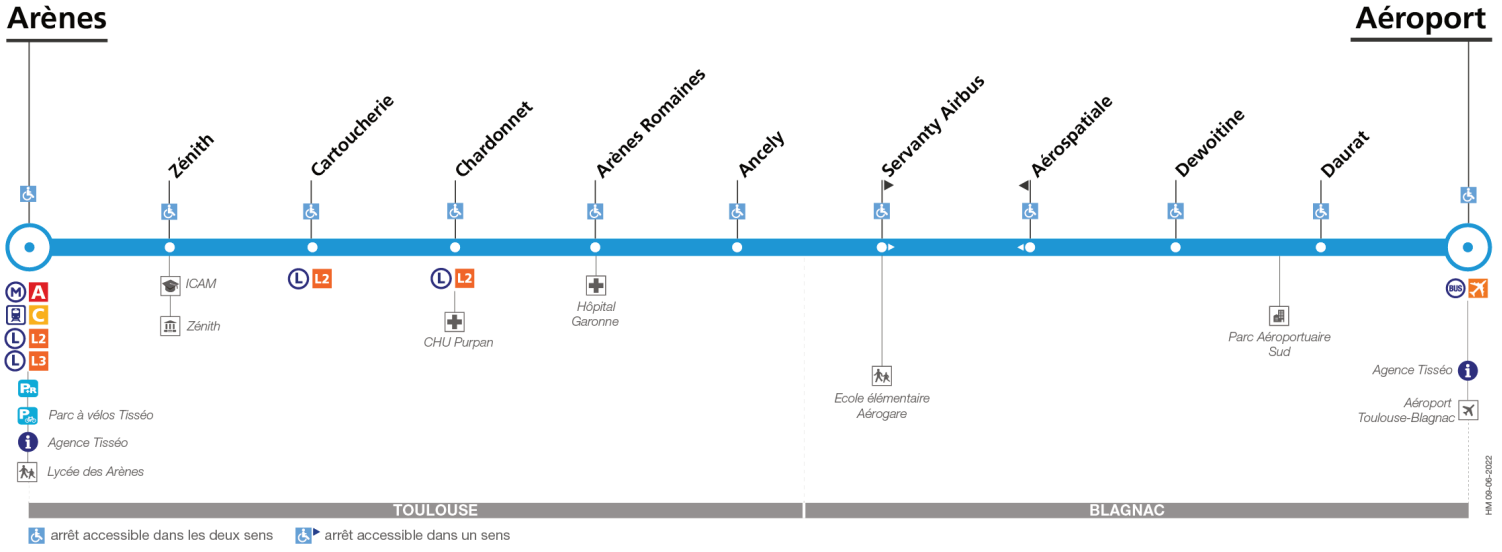

Direction Aéroport

du 25 juillet 2022 au 16 août 2022

Lundi à samedi du 25 juillet au 16 août

Arènes	05:07	05:22	05:37	05:52	06:07	06:22	06:37	06:52	07:07	07:22	07:37	07:52	08:07	08:22	08:37	08:52	09:07	09:22	09:37	09:52	10:07	10:22	10:37	10:52
Zénith	05:12	05:27	05:42	05:57	06:12	06:27	06:42	06:57	07:12	07:27	07:42	07:57	08:12	08:27	08:42	08:57	09:12	09:27	09:42	09:57	10:12	10:27	10:42	10:57
Cartoucherie	05:14	05:29	05:44	05:59	06:14	06:29	06:44	06:59	07:14	07:29	07:44	07:59	08:14	08:29	08:44	08:59	09:14	09:29	09:44	09:59	10:14	10:29	10:44	10:59
Chardonnet	05:15	05:30	05:45	06:00	06:15	06:30	06:45	07:00	07:15	07:30	07:45	08:00	08:15	08:30	08:45	09:00	09:15	09:30	09:45	10:00	10:15	10:30	10:45	11:00
Arènes Romaines	05:19	05:34	05:49	06:04	06:19	06:34	06:49	07:04	07:19	07:34	07:49	08:04	08:19	08:34	08:49	09:04	09:19	09:34	09:49	10:04	10:19	10:34	10:49	11:04
Ancely	05:20	05:35	05:50	06:05	06:20	06:35	06:50	07:05	07:20	07:35	07:50	08:05	08:20	08:35	08:50	09:05	09:20	09:35	09:50	10:05	10:20	10:35	10:50	11:05
Servanty-Airbus	05:23	05:38	05:53	06:08	06:23	06:38	06:53	07:08	07:23	07:38	07:53	08:08	08:23	08:38	08:53	09:08	09:23	09:38	09:53	10:08	10:23	10:38	10:53	11:08
Dewoitine	05:26	05:41	05:56	06:11	06:26	06:41	06:56	07:11	07:26	07:41	07:56	08:11	08:26	08:41	08:56	09:11	09:26	09:41	09:56	10:11	10:26	10:41	10:56	11:11
Daurat	05:29	05:44	05:59	06:14	06:29	06:44	06:59	07:14	07:29	07:44	07:59	08:14	08:29	08:44	08:59	09:14	09:29	09:44	09:59	10:14	10:29	10:44	10:59	11:14
Aéroport	05:32	05:47	06:02	06:17	06:32	06:47	07:02	07:17	07:32	07:47	08:02	08:17	08:32	08:47	09:02	09:17	09:32	09:47	10:02	10:17	10:32	10:47	11:02	11:17