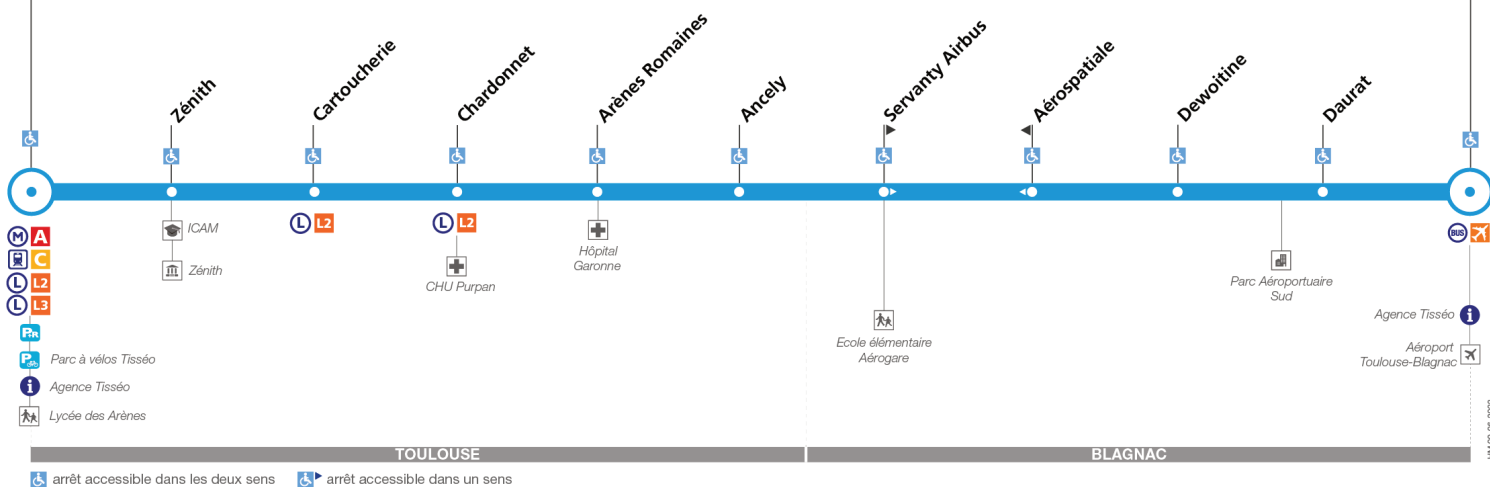

Direction Arènes

du 25 juillet 2022 au 16 août 2022

Arènes

Aéroport

Lundi à samedi du 25 juillet au 16 août

Aéroport	05:00	05:15	05:34	05:49	06:04	06:19	06:34	06:49	07:04	07:19	07:34	07:49	08:04	08:19	08:34	08:49	09:04	09:19	09:34	09:49	10:04	10:19	10:34	10:49
Daurat	05:03	05:18	05:37	05:52	06:07	06:22	06:37	06:52	07:07	07:22	07:37	07:52	08:07	08:22	08:37	08:52	09:07	09:22	09:37	09:52	10:07	10:22	10:37	10:52
Dewoitine	05:05	05:20	05:39	05:54	06:09	06:24	06:39	06:54	07:09	07:24	07:39	07:54	08:09	08:24	08:39	08:54	09:09	09:24	09:39	09:54	10:09	10:24	10:39	10:54
Aérospatiale	05:08	05:23	05:42	05:57	06:12	06:27	06:42	06:57	07:12	07:27	07:42	07:57	08:12	08:27	08:42	08:57	09:12	09:27	09:42	09:57	10:12	10:27	10:42	10:57
Ancely	05:10	05:25	05:44	05:59	06:14	06:29	06:44	06:59	07:14	07:29	07:44	07:59	08:14	08:29	08:44	08:59	09:14	09:29	09:44	09:59	10:14	10:29	10:44	10:59
Arènes Romaines	05:11	05:26	05:45	06:00	06:15	06:30	06:45	07:00	07:15	07:30	07:45	08:00	08:15	08:30	08:45	09:00	09:15	09:30	09:45	10:00	10:15	10:30	10:45	11:00
Chardonnet	05:15	05:30	05:49	06:04	06:19	06:34	06:49	07:04	07:19	07:34	07:49	08:04	08:19	08:34	08:49	09:04	09:19	09:34	09:49	10:04	10:19	10:34	10:49	11:04
Cartoucherie	05:17	05:32	05:51	06:06	06:21	06:36	06:51	07:06	07:21	07:36	07:51	08:06	08:21	08:36	08:51	09:06	09:21	09:36	09:51	10:06	10:21	10:36	10:51	11:06
Zénith	05:18	05:33	05:52	06:07	06:22	06:37	06:52	07:07	07:22	07:37	07:52	08:07	08:22	08:37	08:52	09:07	09:22	09:37	09:52	10:07	10:22	10:37	10:52	11:07
Arènes	05:22	05:37	05:56	06:11	06:26	06:41	06:56	07:11	07:26	07:41	07:56	08:11	08:26	08:41	08:56	09:11	09:26	09:41	09:56	10:11	10:26	10:41	10:56	11:11