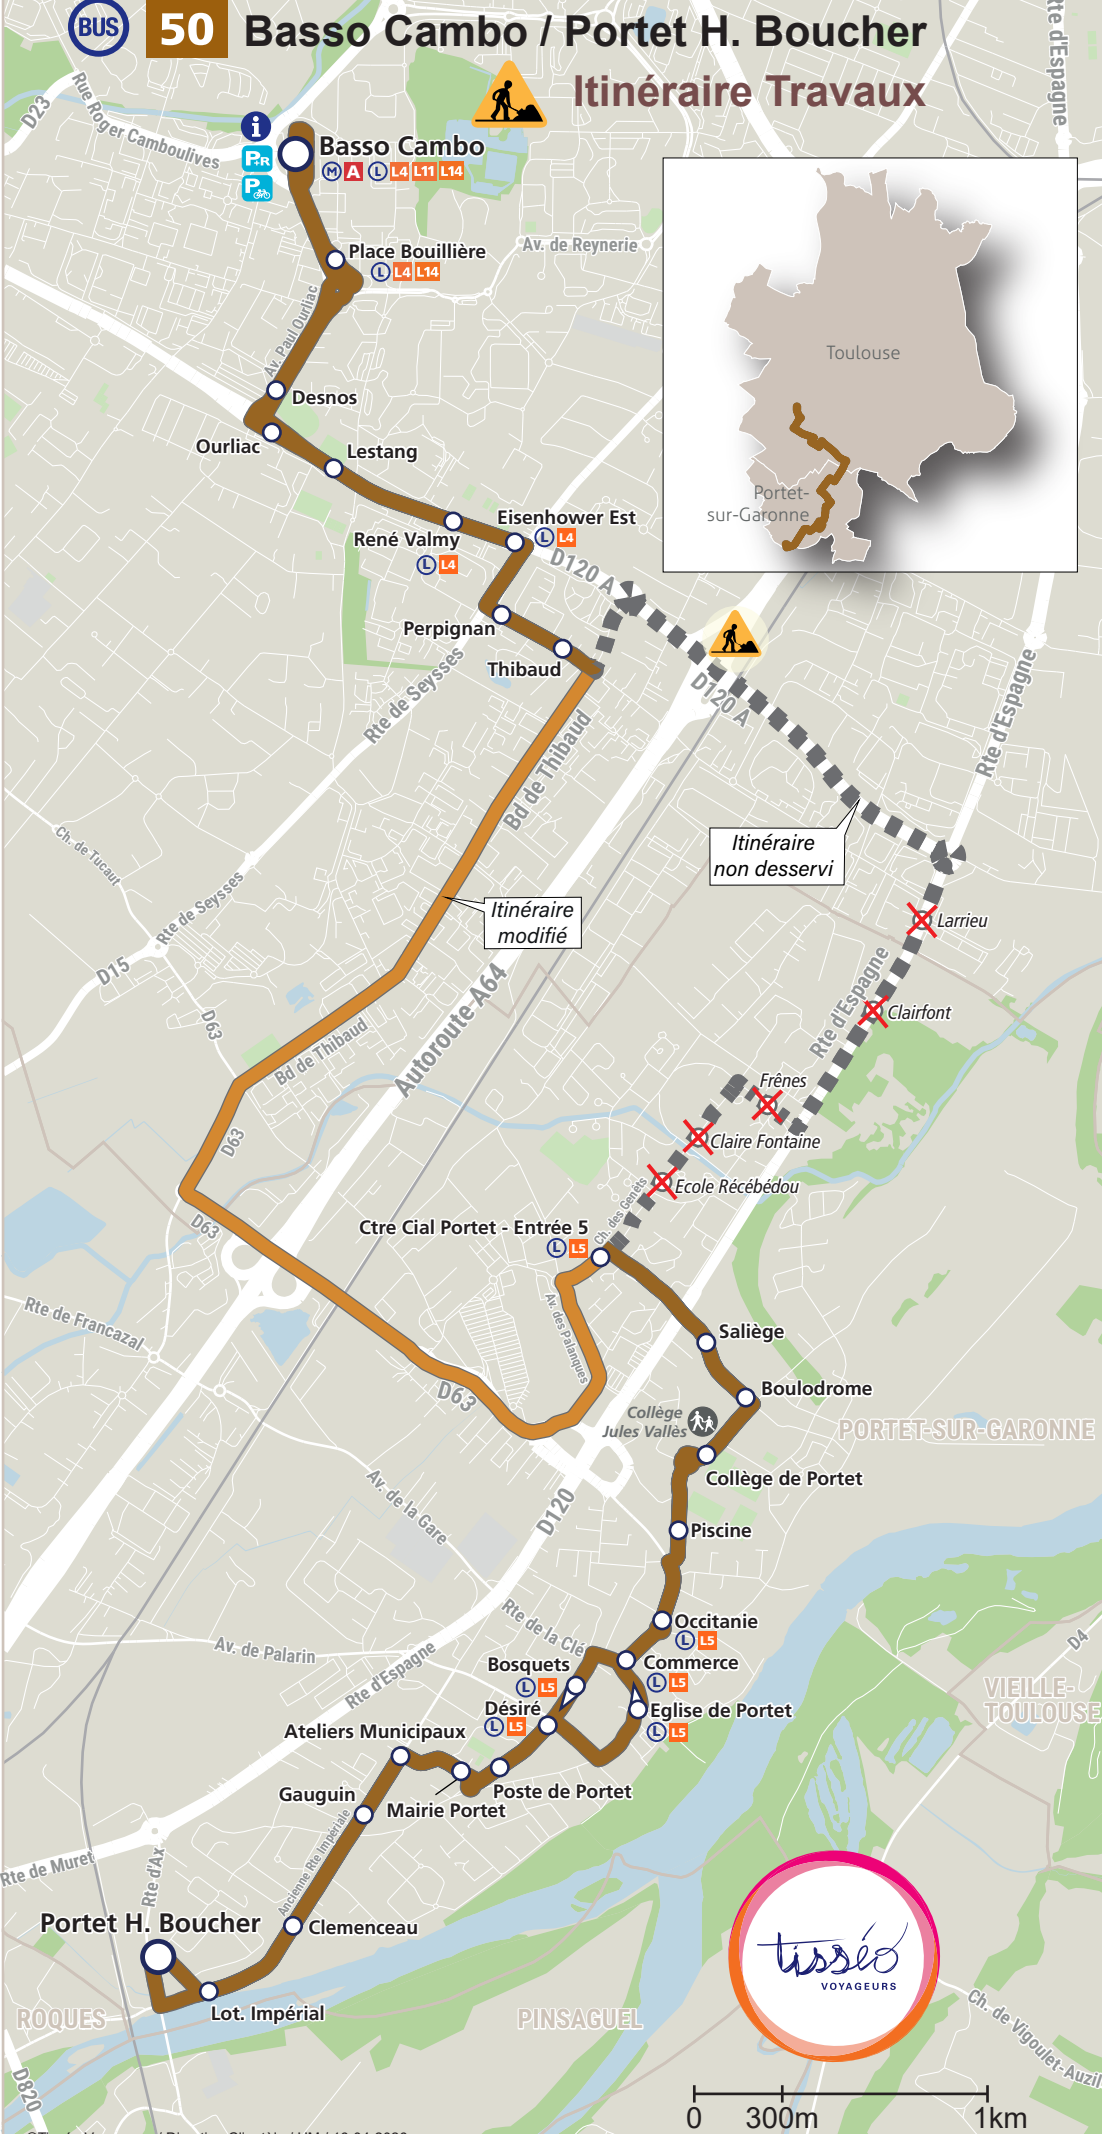

# Basso Cambo / Portet H. Boucher

## Itinéraire Travaux

Rte d'Espagne

Itinéraire non desservi

Itinéraire modifié