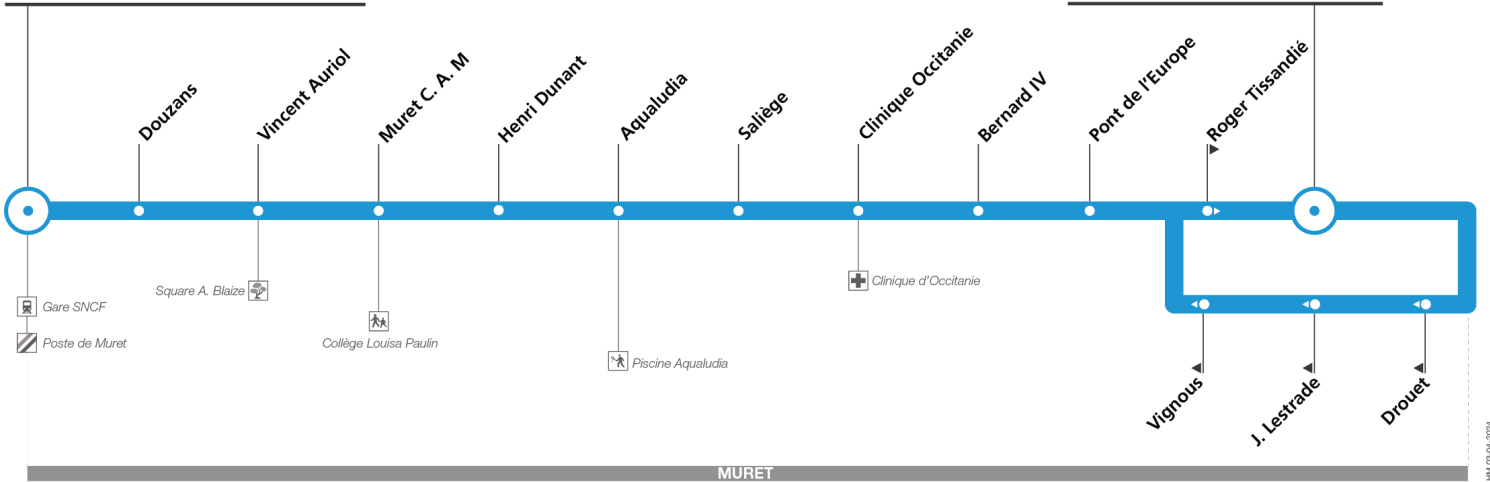

305

Direction Muret Gare SNCF

du 6 mai 2024
au 1 septembre 2024

Muret Gare SNCF - Parvis

Muret Côte des Bènes

MURET

Lundi à vendredi

Muret Côte des Bènes	06:30	06:45	07:04	07:21	07:36	07:51	08:07	08:22	08:42	08:52	09:07	09:19	09:54	10:24	10:54	11:24	11:54	12:24	12:54	13:24	13:54	14:24	14:54	15:24
Drouet	06:31	06:46	07:05	07:22	07:37	07:52	08:08	08:23	08:43	08:53	09:08	09:20	09:55	10:25	10:55	11:25	11:55	12:25	12:55	13:25	13:55	14:25	14:55	15:25
J. Lestrade	06:34	06:49	07:08	07:25	07:40	07:55	08:11	08:26	08:46	08:56	09:11	09:23	09:58	10:28	10:57	11:27	11:57	12:27	12:57	13:27	13:57	14:27	14:57	15:27
Vignoux	06:35	06:50	07:09	07:26	07:41	07:56	08:13	08:28	08:48	08:58	09:13	09:24	09:59	10:29	10:58	11:28	11:58	12:28	12:58	13:28	13:58	14:28	14:58	15:28
Pont de l'Europe	06:36	06:51	07:10	07:27	07:42	07:57	08:14	08:29	08:49	08:59	09:14	09:25	10:00	10:30	10:59	11:29	11:59	12:29	12:59	13:29	13:59	14:29	14:59	15:29
Bernard IV	06:37	06:52	07:11	07:28	07:43	07:58	08:15	08:30	08:50	09:00	09:15	09:26	10:01	10:31	11:00	11:30	12:00	12:30	13:00	13:30	14:00	14:30	15:00	15:30
Clinique Occitanie	06:38	06:53	07:12	07:29	07:44	07:59	08:16	08:31	08:51	09:01	09:16	09:27	10:02	10:32	11:01	11:31	12:01	12:31	13:01	13:31	14:01	14:31	15:01	15:31
Saliège	06:39	06:54	07:13	07:30	07:45	08:00	08:17	08:32	08:52	09:02	09:17	09:28	10:03	10:33	11:02	11:32	12:02	12:32	13:02	13:32	14:02	14:32	15:02	15:32
Aqualudia	06:40	06:55	07:14	07:31	07:46	08:01	08:18	08:33	08:53	09:03	09:18	09:29	10:04	10:34	11:03	11:33	12:03	12:33	13:03	13:33	14:03	14:33	15:03	15:33
Henri Dunant	06:41	06:56	07:15	07:32	07:47	08:02	08:19	08:34	08:54	09:04	09:19	09:30	10:05	10:35	11:04	11:34	12:04	12:34	13:04	13:34	14:04	14:34	15:04	15:34
Muret C. A. M.	06:41	06:56	07:15	07:33	07:48	08:03	08:20	08:35	08:55	09:05	09:20	09:31	10:06	10:36	11:05	11:35	12:05	12:35	13:05	13:35	14:05	14:35	15:05	15:35
Vincent Auriol	06:42	06:57	07:16	07:34	07:49	08:04	08:22	08:37	08:57	09:07	09:22	09:32	10:07	10:37	11:06	11:36	12:06	12:36	13:06	13:36	14:06	14:36	15:06	15:36
Douzans	06:43	06:58	07:17	07:35	07:50	08:05	08:23	08:38	08:58	09:08	09:23	09:33	10:08	10:38	11:07	11:37	12:07	12:37	13:07	13:37	14:07	14:37	15:07	15:37
Muret Gare SNCF - Parvis	06:45	07:00	07:19	07:37	07:52	08:07	08:25	08:40	09:00	09:10	09:25	09:35	10:10	10:40	11:09	11:39	12:09	12:39	13:09	13:39	14:09	14:39	15:09	15:39
Muret Côte des Bènes	15:54	16:29	16:46	17:01	17:16	17:32	17:47	18:02	18:17	18:32	18:47	19:01	19:14											
Drouet	15:55	16:30	16:47	17:02	17:17	17:33	17:48	18:03	18:18	18:33	18:48	19:02	19:15											
J. Lestrade	15:57	16:32	16:50	17:05	17:20	17:36	17:51	18:06	18:21	18:36	18:51	19:05	19:17											
Vignoux	15:58	16:33	16:51	17:06	17:21	17:37	17:52	18:07	18:22	18:37	18:52	19:06	19:18											
Pont de l'Europe	15:59	16:34	16:52	17:07	17:22	17:38	17:53	18:08	18:23	18:38	18:53	19:07	19:19											
Bernard IV	16:00	16:35	16:53	17:08	17:23	17:39	17:54	18:09	18:24	18:39	18:54	19:08	19:20											
Clinique Occitanie	16:01	16:36	16:54	17:09	17:24	17:40	17:55	18:10	18:25	18:40	18:55	19:09	19:21											
Saliège	16:02	16:37	16:56	17:11	17:26	17:42	17:57	18:12	18:27	18:42	18:57	19:11	19:22											
Aqualudia	16:03	16:38	16:57	17:12	17:27	17:43	17:58	18:13	18:28	18:43	18:58	19:12	19:23											
Henri Dunant	16:04	16:39	16:58	17:13	17:28	17:44	17:59	18:14	18:29	18:44	18:59	19:13	19:24											
Muret C. A. M.	16:05	16:40	16:59	17:14	17:29	17:45	18:00	18:15	18:30	18:45	19:00	19:14	19:25											
Vincent Auriol	16:06	16:41	17:00	17:15	17:31	17:47	18:02	18:16	18:31	18:46	19:01	19:15	19:26											
Douzans	16:07	16:42	17:01	17:16	17:32	17:48	18:03	18:17	18:32	18:47	19:02	19:16	19:27											
Muret Gare SNCF - Parvis	16:09	16:44	17:03	17:18	17:34	17:51	18:06	18:19	18:34	18:49	19:04	19:18	19:29											