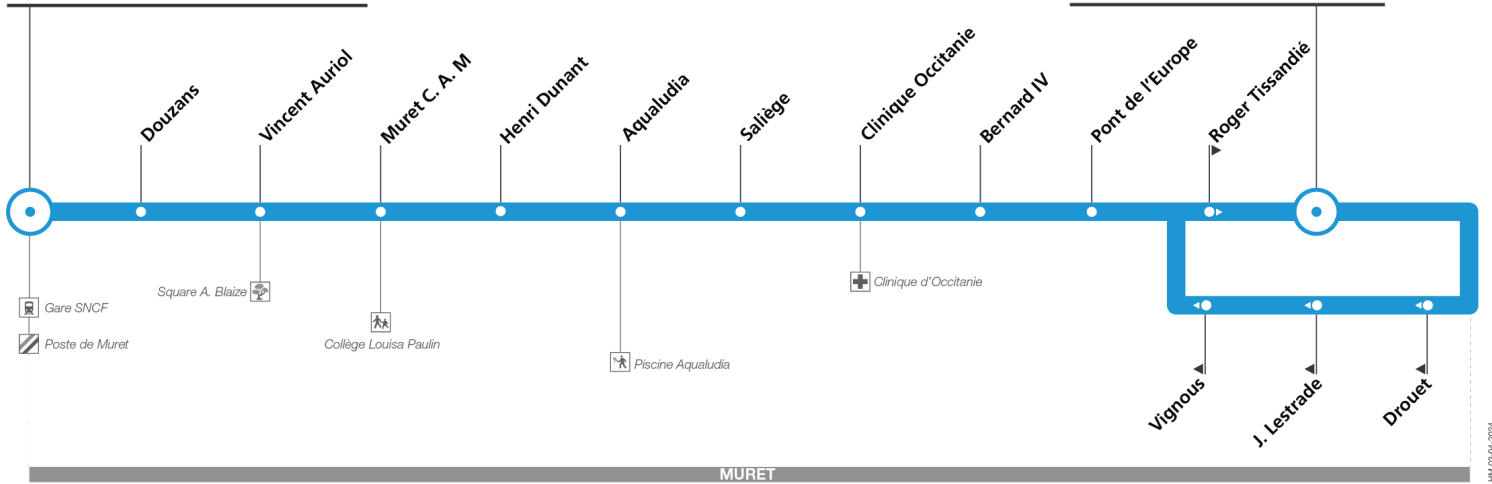

305

Direction Muret Côte des Bènes

du 6 mai 2024
au 1 septembre 2024

Muret Gare SNCF - Parvis

Muret Côte des Bènes

Lundi à vendredi

Muret Gare SNCF - Parvis	06:50	07:05	07:20	07:35	07:50	08:05	08:25	08:35	08:50	09:05	09:40	10:10	10:40	11:10	11:40	12:10	12:40	13:10	13:40	14:10	14:40	15:10	15:40	16:15
Douzans	06:52	07:07	07:22	07:37	07:52	08:07	08:27	08:37	08:52	09:07	09:42	10:12	10:42	11:12	11:42	12:12	12:42	13:12	13:42	14:12	14:42	15:12	15:42	16:17
Vincent Auriol	06:53	07:08	07:23	07:38	07:53	08:08	08:28	08:38	08:53	09:08	09:43	10:13	10:43	11:13	11:43	12:13	12:43	13:13	13:43	14:13	14:43	15:13	15:43	16:18
Muret C.A.M.	06:54	07:09	07:24	07:39	07:54	08:09	08:29	08:39	08:54	09:09	09:44	10:14	10:44	11:14	11:44	12:14	12:44	13:14	13:44	14:14	14:44	15:14	15:44	16:19
Henri Dunant	06:54	07:09	07:24	07:39	07:55	08:10	08:30	08:40	08:55	09:09	09:44	10:14	10:44	11:14	11:44	12:14	12:44	13:14	13:44	14:14	14:44	15:14	15:44	16:19
Aqualudia	06:56	07:11	07:26	07:41	07:56	08:11	08:31	08:41	08:56	09:11	09:46	10:16	10:46	11:16	11:46	12:16	12:46	13:16	13:46	14:16	14:46	15:16	15:46	16:21
Saliège	06:56	07:11	07:26	07:41	07:57	08:12	08:32	08:42	08:57	09:11	09:46	10:16	10:46	11:16	11:46	12:16	12:46	13:16	13:46	14:16	14:46	15:16	15:46	16:21
Clinique Occitanie	06:57	07:12	07:27	07:42	07:58	08:13	08:33	08:43	08:58	09:12	09:47	10:17	10:47	11:17	11:47	12:17	12:47	13:17	13:47	14:17	14:47	15:17	15:47	16:22
Bernard IV	06:58	07:13	07:28	07:43	07:59	08:14	08:34	08:44	08:59	09:13	09:48	10:18	10:48	11:18	11:48	12:18	12:48	13:18	13:48	14:18	14:48	15:18	15:48	16:23
Pont de l'Europe	06:59	07:14	07:29	07:44	08:00	08:15	08:35	08:45	09:00	09:14	09:49	10:19	10:49	11:19	11:49	12:19	12:49	13:19	13:49	14:19	14:49	15:19	15:49	16:24
Roger Tissandié	07:00	07:15	07:30	07:45	08:01	08:16	08:36	08:46	09:01	09:15	09:50	10:20	10:50	11:20	11:50	12:20	12:50	13:20	13:50	14:20	14:50	15:20	15:50	16:25
Muret Côte des Bènes	07:02	07:18	07:33	07:48	08:04	08:19	08:39	08:49	09:04	09:17	09:52	10:22	10:52	11:22	11:52	12:22	12:52	13:22	13:52	14:22	14:52	15:22	15:52	16:27