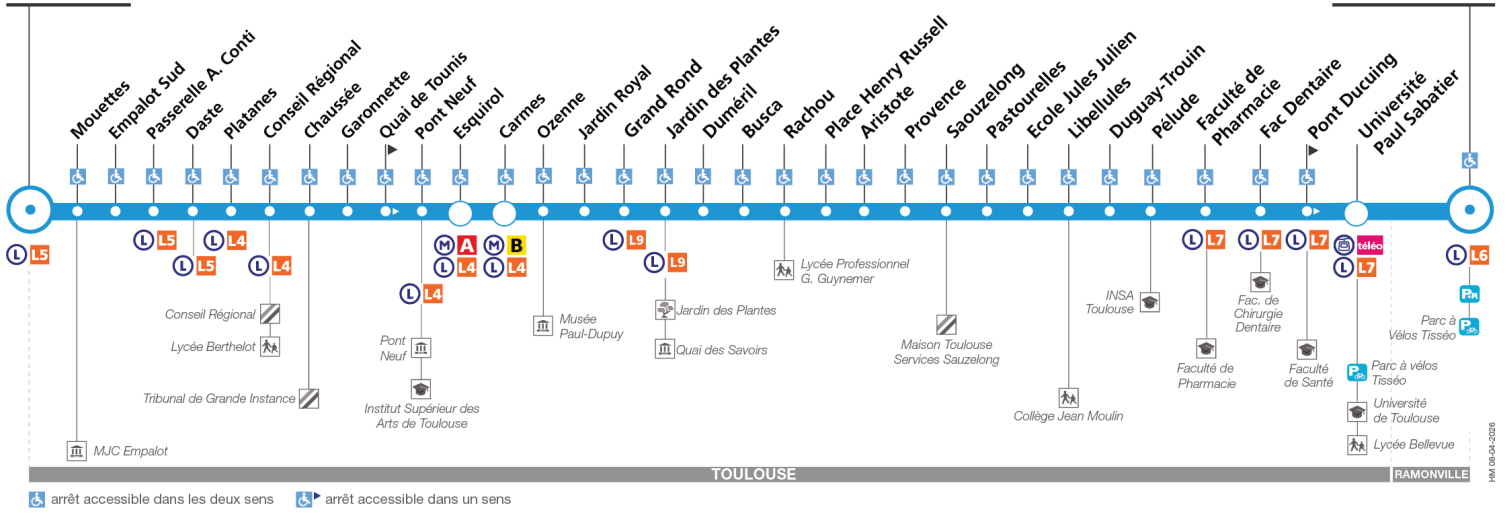

44

Direction Ramonville

du 13 juillet 2026
au 30 août 2026

Empalot

Ramonville

Lundi à vendredi

Empalot	05:00	05:15	05:30	05:45	06:00	06:12	06:24	06:36	06:48										19:05	19:17	19:29
Conseil Régional	05:04	05:19	05:34	05:49	06:04	06:16	06:28	06:40	06:52										19:11	19:23	19:35
Esquirol	05:10	05:25	05:40	05:55	06:10	06:22	06:34	06:46	06:58										19:17	19:29	19:41
Grand Rond	05:14	05:29	05:44	05:59	06:14	06:26	06:38	06:50	07:02	Entre 7 h et 9 h, un bus toutes les 8 à 9 minutes		Entre 9 h et 16 h, un bus toutes les 12 minutes		Entre 16 h et 19 h, un bus toutes les 8 à 9 minutes				19:22	19:34	19:46	
Busca	05:16	05:31	05:46	06:01	06:16	06:28	06:40	06:52	07:04										19:24	19:36	19:48
Sauzelong	05:20	05:35	05:50	06:05	06:20	06:33	06:45	06:57	07:09										19:31	19:43	19:54
Faculté de Pharmacie	05:24	05:39	05:54	06:09	06:24	06:38	06:50	07:02	07:14										19:36	19:48	19:59
Université Paul Sabatier	05:28	05:43	05:58	06:13	06:28	06:42	06:54	07:06	07:18										19:40	19:52	20:03
Ramonville	05:33	05:48	06:03	06:18	06:33	06:47	06:59	07:11	07:23										19:45	19:57	20:08

Notes: Uniquement le vendredi

Samedi

Empalot	05:00	05:15	05:30	05:45	06:00	06:15	06:30	06:42	06:54										19:36	19:45	19:53	20:05	20:17	20:29	20:41
Conseil Régional	05:05	05:20	05:35	05:50	06:05	06:20	06:35	06:47	06:59										19:42	19:51	19:59	20:11	20:22	20:34	20:46
Esquirol	05:10	05:25	05:40	05:55	06:10	06:25	06:40	06:52	07:04										19:48	19:57	20:05	20:17	20:28	20:40	20:52
Grand Rond	05:14	05:29	05:44	05:59	06:14	06:29	06:44	06:56	07:08	Entre 7 h et 14 h, un bus toutes les 12 minutes		Entre 14 h et 19 h 30, un bus toutes les 8 à 9 minutes						19:54	20:03	20:11	20:23	20:34	20:46	20:58	
Busca	05:16	05:31	05:46	06:01	06:16	06:31	06:46	06:58	07:10										19:56	20:05	20:13	20:25	20:36	20:48	21:00
Sauzelong	05:20	05:35	05:50	06:05	06:20	06:36	06:51	07:03	07:15										20:01	20:10	20:18	20:30	20:41	20:53	21:05
Faculté de Pharmacie	05:24	05:39	05:54	06:09	06:24	06:40	06:55	07:07	07:19										20:05	20:14	20:22	20:34	20:45	20:57	21:09
Université Paul Sabatier	05:28	05:43	05:58	06:13	06:28	06:44	06:59	07:11	07:23										20:10	20:19	20:27	20:38	20:49	21:01	21:13
Ramonville	05:33	05:48	06:03	06:18	06:33	06:49	07:04	07:16	07:28										20:15	20:24	20:32	20:43	20:54	21:06	21:18

Dimanche et jours fériés