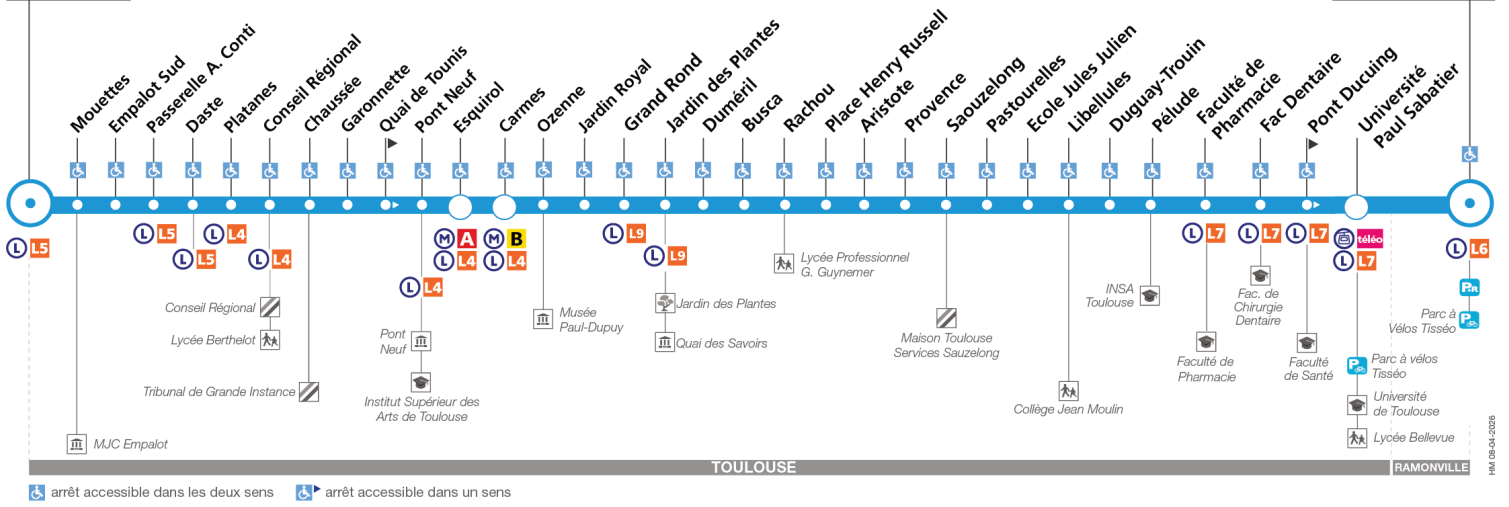

Horaires théoriques dépendant des conditions de circulation. Pour connaître les horaires en temps réel, vous pouvez consulter notre site www.tisseo.fr ou notre application mobile.

44

Direction Empalot

du 13 juillet 2026
au 30 août 2026

Empalot

Ramonville

Lundi à vendredi

Ramonville	05:00	05:15	05:30	05:45	06:00	06:12	06:24	06:36	06:48				19:05	19:17	19:29
Université Paul Sabatier	05:06	05:21	05:36	05:51	06:06	06:18	06:30	06:42	06:54				19:11	19:23	19:35
Faculté de Pharmacie	05:10	05:25	05:40	05:55	06:10	06:22	06:34	06:46	06:58				19:15	19:27	19:39
Saouzelong	05:14	05:29	05:44	05:59	06:14	06:26	06:38	06:50	07:02				19:20	19:32	19:44
Busca	05:18	05:33	05:48	06:03	06:18	06:30	06:42	06:54	07:06				19:25	19:37	19:49
Grand Rond	05:21	05:36	05:51	06:06	06:21	06:33	06:45	06:57	07:09				19:29	19:41	19:53
Esquirol	05:27	05:42	05:57	06:12	06:27	06:39	06:51	07:04	07:16				19:36	19:48	20:00
Conseil Régional	05:31	05:46	06:01	06:16	06:31	06:43	06:55	07:08	07:20				19:41	19:53	20:05
Empalot	05:36	05:51	06:06	06:21	06:36	06:48	07:00	07:13	07:25				19:47	19:59	20:11