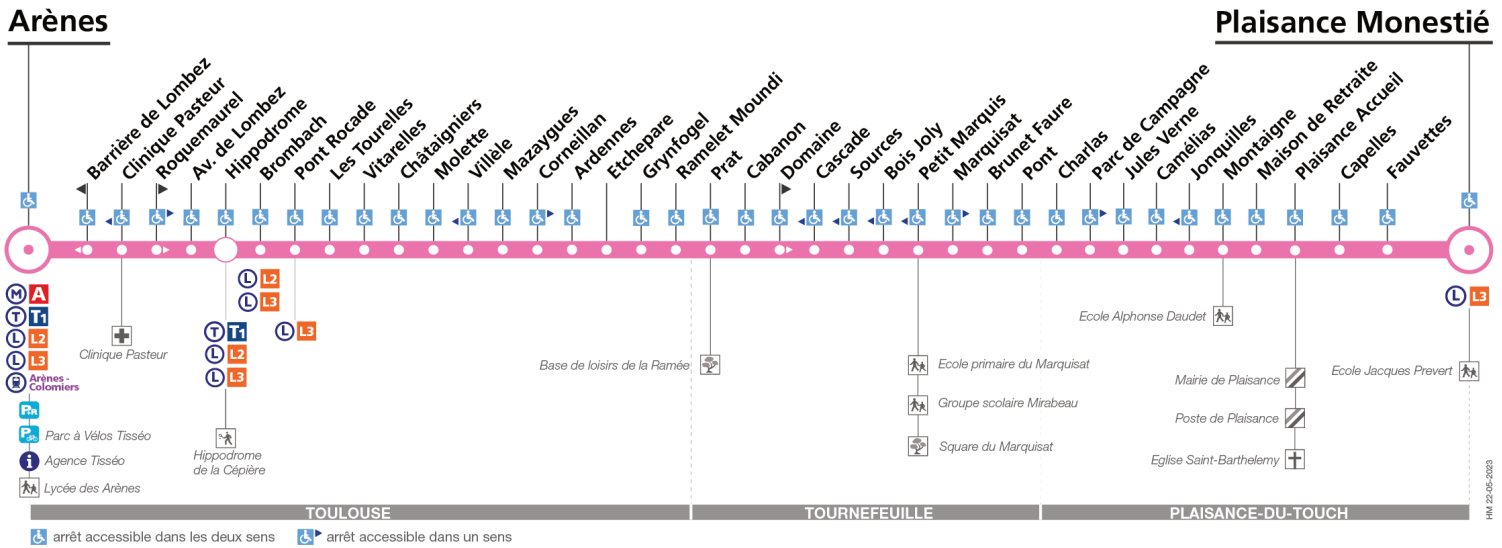

## Direction Plaisance Monestié

du 22 avril 2024  
au 7 juillet 2024

### Lundi à vendredi

Arènes	06:20	07:05	07:40	08:10	08:40	09:15	09:50	10:25	11:00	11:35	12:10	12:45	13:20	13:55	14:30	15:05	15:30	15:55	16:10	16:30	16:50	17:15	17:35	18:00
Pont Rocade	06:26	07:11	07:48	08:19	08:50	09:22	09:57	10:32	11:07	11:42	12:17	12:52	13:27	14:02	14:37	15:12	15:37	16:02	16:18	16:38	16:58	17:26	17:45	18:09
Corneillan	06:31	07:16	07:53	08:25	08:56	09:28	10:03	10:38	11:13	11:48	12:23	12:58	13:33	14:08	14:43	15:18	15:43	16:08	16:25	16:45	17:05	17:33	17:52	18:15
Cabanon	06:36	07:23	08:01	08:33	09:04	09:34	10:09	10:44	11:19	11:55	12:31	13:06	13:41	14:16	14:50	15:25	15:50	16:15	16:33	16:54	17:16	17:43	18:01	18:24
Marquisat	06:39	07:26	08:04	08:36	09:07	09:37	10:12	10:47	11:22	11:58	12:34	13:09	13:44	14:19	14:53	15:29	15:54	16:19	16:38	16:59	17:22	17:52	18:09	18:32
Plaisance Accueil	06:48	07:38	08:15	08:46	09:16	09:46	10:21	10:56	11:31	12:08	12:44	13:19	13:54	14:28	15:02	15:38	16:04	16:29	16:48	17:11	17:32	18:02	18:19	18:42
Plaisance Monestié	06:50	07:40	08:17	08:48	09:18	09:48	10:23	10:58	11:33	12:10	12:46	13:21	13:56	14:30	15:04	15:40	16:06	16:31	16:50	17:13	17:34	18:04	18:21	18:44
Arènes	18:25	18:50	19:10	19:30	19:50	20:20	21:00																	
Pont Rocade	18:33	18:57	19:17	19:36	19:56	20:26	21:06																	
Corneillan	18:39	19:03	19:23	19:42	20:02	20:32	21:12																	
Cabanon	18:47	19:11	19:30	19:49	20:08	20:38	21:17																	
Marquisat	18:53	19:15	19:34	19:52	20:11	20:41	21:20																	
Plaisance Accueil	19:03	19:24	19:43	20:01	20:20	20:50	21:29																	
Plaisance Monestié	19:05	19:26	19:45	20:03	20:22	20:52	21:31																	