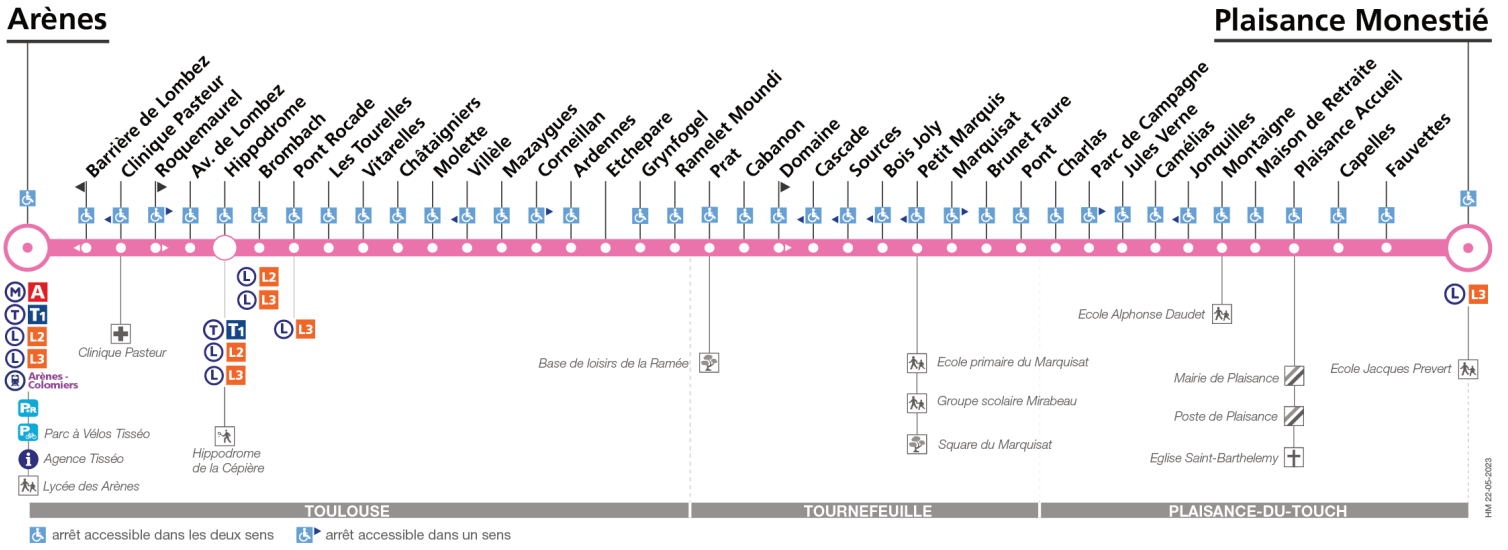

### Lundi à vendredi en vacances scolaires

Arènes	06:20	07:10	07:42	08:14	08:46	09:18	09:50	10:32	11:17	12:02	12:47	13:32	14:17	15:02	15:47	16:19	16:51	17:23	17:56	18:29	19:02	19:35	20:14	21:00
Pont Rocade	06:26	07:17	07:49	08:22	08:54	09:25	09:57	10:39	11:24	12:09	12:54	13:39	14:24	15:09	15:54	16:27	16:59	17:31	18:04	18:37	19:09	19:42	20:21	21:06
Corneillan	06:31	07:22	07:54	08:28	09:00	09:31	10:03	10:45	11:30	12:15	13:00	13:45	14:30	15:15	16:00	16:33	17:05	17:37	18:10	18:43	19:15	19:48	20:26	21:11
Cabanon	06:36	07:28	08:00	08:34	09:06	09:37	10:08	10:50	11:35	12:21	13:06	13:51	14:36	15:22	16:07	16:40	17:13	17:45	18:18	18:50	19:21	19:54	20:32	21:17
Marquisat	06:39	07:31	08:03	08:37	09:09	09:40	10:11	10:54	11:39	12:25	13:10	13:55	14:40	15:26	16:11	16:44	17:18	17:50	18:23	18:55	19:25	19:58	20:35	21:20
Plaisance Accueil	06:47	07:39	08:11	08:45	09:17	09:48	10:19	11:02	11:48	12:34	13:19	14:04	14:49	15:35	16:20	16:53	17:28	18:00	18:33	19:04	19:34	20:07	20:44	21:27
Plaisance Monestié	06:49	07:41	08:13	08:47	09:19	09:50	10:21	11:04	11:50	12:36	13:21	14:06	14:51	15:37	16:22	16:55	17:30	18:02	18:35	19:06	19:36	20:09	20:46	21:29

Horaires théoriques dépendant des conditions de circulation.  
Pour connaître les horaires en temps réel, vous pouvez consulter notre site [www.tisseo.fr](http://www.tisseo.fr) ou notre application mobile.

## Direction Arènes

du 22 avril 2024  
au 7 juillet 2024