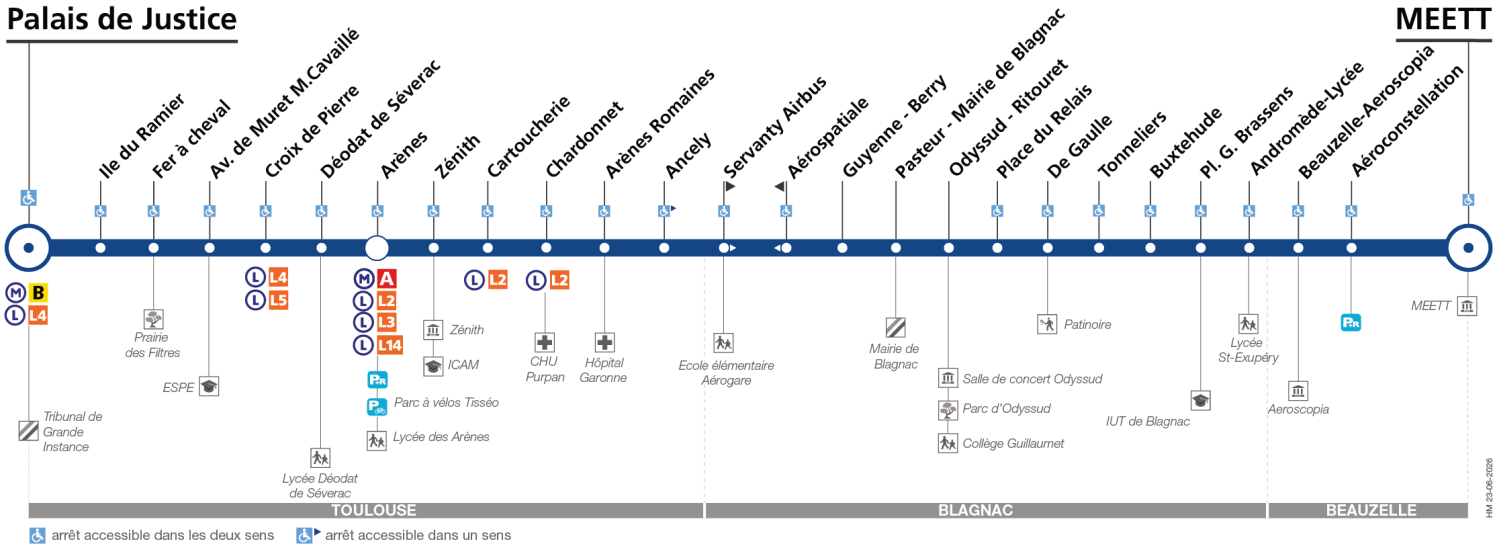

Direction MEETT

du 4 juillet 2026  
au 12 juillet 2026

Palais de Justice

MEETT

Lundi à samedi

Table with 28 columns (stops) and 10 rows of departure times for each stop. Includes a 'vs' section at the bottom.

Notes
⚠ Uniquement le vendredi et le samedi

Direction MEETT

du 4 juillet 2026  
au 12 juillet 2026

Dimanche

Table with 23 columns representing departure times and rows for various bus routes including Palais de Justice, Ile du Ramier, Fer à Cheval, Avenue Muret Marcel Cavallé, Croix de Pierre, Déodat de Séverac, Arènes, Zénith, Cartoucherie, Chardonnet, Arènes Romaines, Ancely, Servanty-Airbus, Guyenne-Berry, Pasteur-Mairie de Blagnac, Odysseu-Ritouret, Place du Relais, De Gaulle, Tonnelliers, Buxtehude, Place Georges Brassens, Andromède-Lycée, Beauzelle - Aeroscopia, and Aéroconstellation MEETT.

Direction Palais de Justice

du 4 juillet 2026 au 12 juillet 2026

Palais de Justice

Lundi à samedi

Table of bus schedules for Monday to Saturday, listing departure times for various stops from Palais de Justice to MEETT. The table is organized into four main sections: 05:00-10:45, 11:00-17:35, 17:00-23:35, and 23:00-00:30. Each section lists the destination and the corresponding departure times for each stop along the route.

Notes

vs. Uniquement le vendredi et le samedi

Dimanche

Table with columns for bus lines (MEETT, Aéroconstellation, Beauzelle - Aeroscopia, etc.) and time slots from 05:00 to 23:40. The table is organized into three main sections corresponding to the three bus lines.