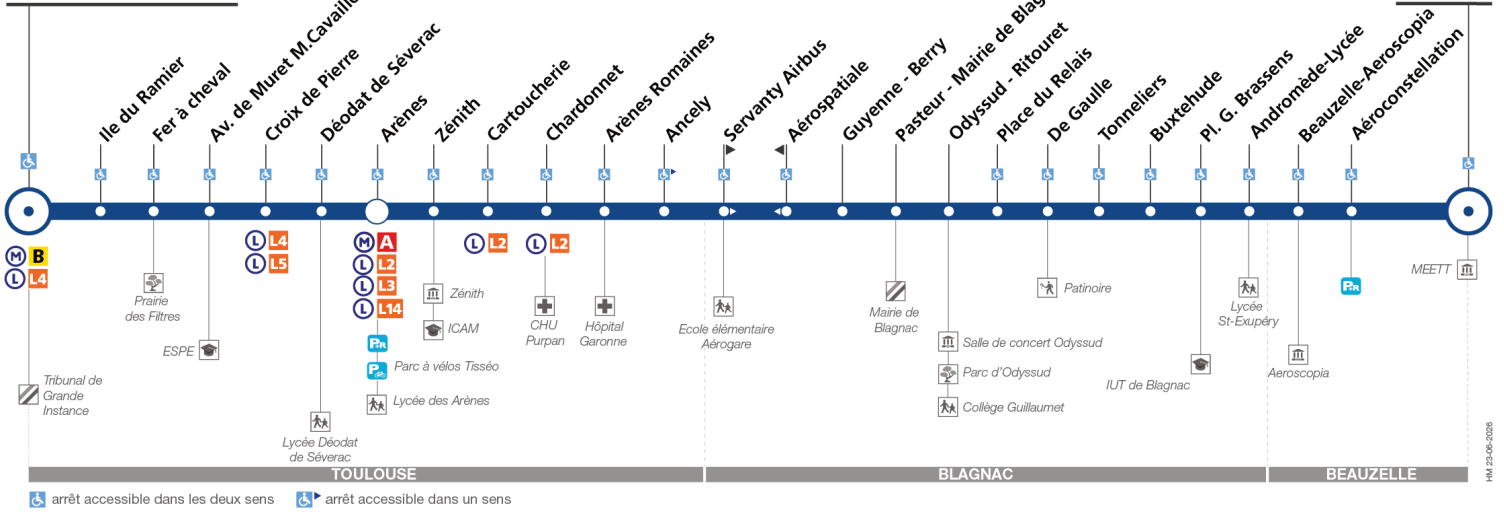

Direction MEETT

du 4 juillet 2026  
au 12 juillet 2026

Palais de Justice

MEETT

Lundi à samedi

Table with 28 columns (stops) and 10 rows of departure times for each stop. Includes a 'vs' section at the bottom.

Notes
⚠ Uniquement le vendredi et le samedi

Direction MEETT

du 4 juillet 2026  
au 12 juillet 2026

Dimanche

Table with 23 columns representing departure times and rows for various bus routes including Palais de Justice, Ile du Ramier, Fer à Cheval, Avenue Muret Marcel Cavallé, Croix de Pierre, Déodat de Séverac, Arènes, Zénith, Cartoucherie, Chardonnet, Arènes Romaines, Ancely, Servanty-Airbus, Guyenne-Berry, Pasteur-Mairie de Blagnac, Odysseu-Ritouret, Place du Relais, De Gaulle, Tonnelliers, Buxtehude, Place Georges Brassens, Andromède-Lycée, Beauzelle - Aeroscopia, and Aéroconstellation MEETT.

Direction Palais de Justice

du 4 juillet 2026 au 12 juillet 2026

Palais de Justice

Lundi à samedi

Table of bus schedules for Monday to Saturday, listing departure times for various stops from Palais de Justice to MEETT. The table is organized into four main sections: 05:00-10:45, 11:00-17:35, 17:00-23:35, and 23:00-00:30. Each section lists the destination and the corresponding departure times for each stop along the route.

Notes

vs. Uniquement le vendredi et le samedi

Dimanche

Table with columns for bus lines (MEETT, Aéroconstellation, Beauzelle - Aeroscopia, etc.) and time slots from 05:00 to 23:40. The table is organized into three main sections corresponding to the three bus lines.