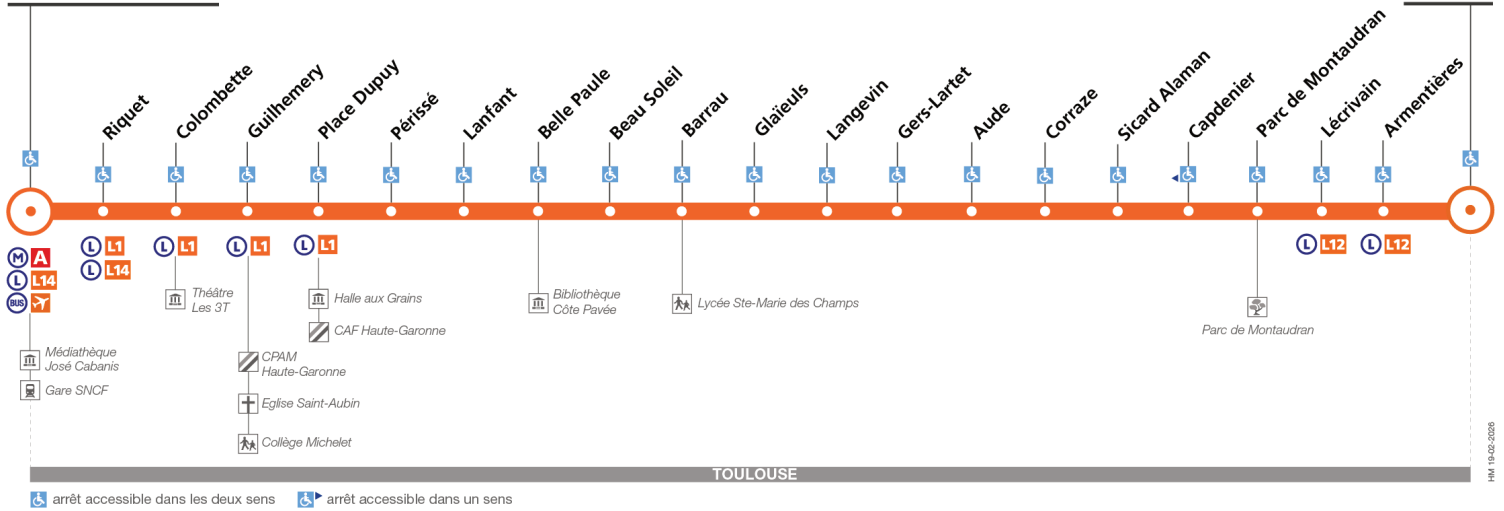

Direction Gonin

du 20 juillet 2026 au 30 août 2026

Marengo-SNCF

Gonin

Lundi à samedi du 20 juillet au 29 août

Table of bus departure times for Monday to Saturday from July 20 to August 29, 2026. Includes columns for stations and specific times.