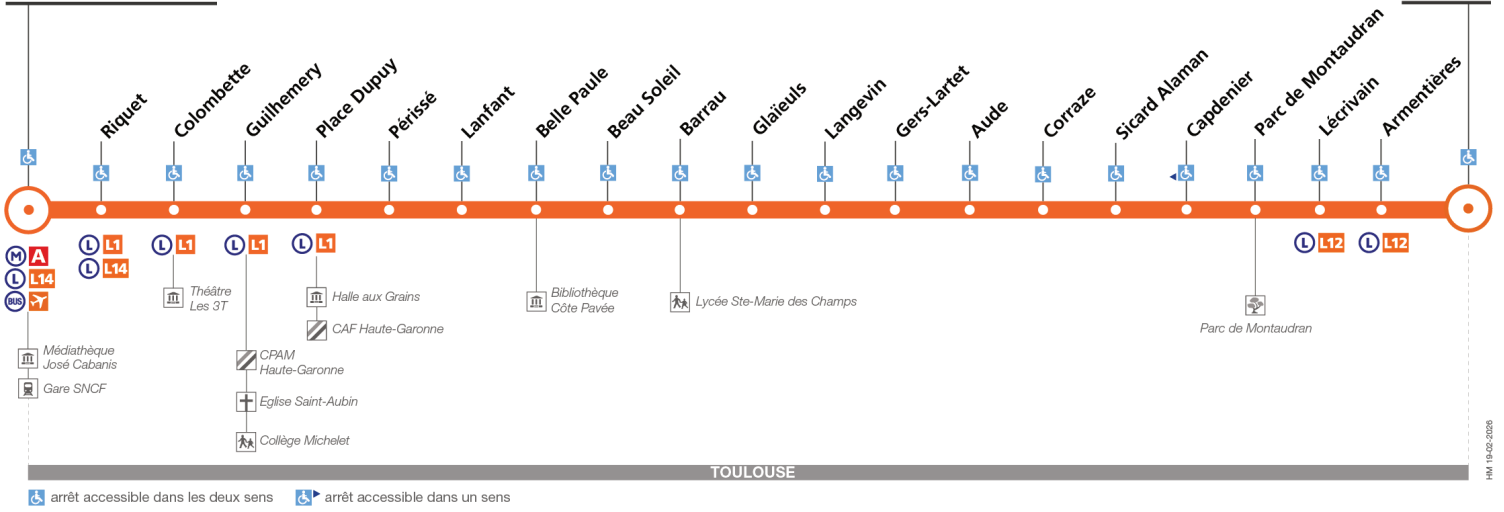

Direction Marengo - SNCF

du 20 juillet 2026
au 30 août 2026

Marengo-SNCF

Gonin

Lundi à samedi du 20 juillet au 29 août

Gonin	05:40	06:12	06:27	06:42	06:57	07:12	07:27	07:42	07:57	08:12	08:27	08:42	08:57	09:12	09:27	09:42	09:57	10:12	10:27	10:42	10:57	11:12	11:27	11:42	
Parc de Montaubran	05:42	06:14	06:29	06:44	06:59	07:14	07:30	07:45	08:00	08:15	08:30	08:45	09:00	09:15	09:30	09:45	10:00	10:14	10:29	10:44	10:59	11:14	11:29	11:44	
Corraze	05:45	06:17	06:32	06:47	07:02	07:17	07:33	07:48	08:03	08:18	08:33	08:48	09:03	09:18	09:33	09:48	10:03	10:17	10:32	10:47	11:02	11:17	11:32	11:47	
Barrau	05:49	06:21	06:36	06:51	07:07	07:22	07:38	07:53	08:08	08:23	08:38	08:53	09:08	09:23	09:38	09:53	10:08	10:22	10:37	10:52	11:07	11:22	11:37	11:52	
Périssé	05:53	06:25	06:40	06:55	07:11	07:27	07:43	07:58	08:13	08:28	08:43	08:58	09:13	09:28	09:43	09:58	10:13	10:27	10:42	10:57	11:12	11:27	11:42	11:57	
Place Dupuy	05:55	06:27	06:42	06:57	07:13	07:29	07:46	08:01	08:16	08:31	08:46	09:01	09:16	09:31	09:46	10:01	10:16	10:30	10:45	11:00	11:15	11:30	11:45	12:00	
Colombette	05:59	06:31	06:46	07:01	07:17	07:34	07:50	08:05	08:20	08:35	08:50	09:05	09:20	09:35	09:50	10:05	10:20	10:34	10:49	11:04	11:19	11:34	11:49	12:04	
Marengo-SNCF	06:03	06:35	06:50	07:05	07:21	07:38	07:55	08:10	08:25	08:40	08:55	09:10	09:25	09:40	09:55	10:10	10:25	10:39	10:54	11:09	11:24	11:39	11:54	12:09	
Gonin	11:57	12:12	12:27	12:42	12:57	13:12	13:27	13:42	13:57	14:12	14:26	14:39	14:51	15:03	15:15	15:27	15:39	15:51	16:03	16:15	16:27	16:39	16:51	17:03	
Parc de Montaubran	11:59	12:14	12:29	12:44	12:59	13:14	13:29	13:44	13:59	14:14	14:28	14:41	14:53	15:05	15:17	15:29	15:41	15:53	16:06	16:18	16:30	16:42	16:54	17:06	
Corraze	12:02	12:17	12:32	12:47	13:02	13:17	13:32	13:47	14:02	14:17	14:31	14:44	14:56	15:08	15:20	15:32	15:44	15:56	16:09	16:21	16:33	16:45	16:57	17:09	
Barrau	12:07	12:22	12:37	12:52	13:07	13:22	13:37	13:52	14:07	14:22	14:36	14:49	15:01	15:13	15:25	15:37	15:49	16:01	16:14	16:26	16:38	16:50	17:02	17:14	
Périssé	12:12	12:27	12:42	12:57	13:12	13:27	13:42	13:57	14:12	14:27	14:41	14:54	15:06	15:18	15:30	15:42	15:54	16:06	16:19	16:31	16:43	16:55	17:07	17:19	
Place Dupuy	12:15	12:29	12:44	12:59	13:14	13:29	13:44	13:59	14:14	14:29	14:43	14:56	15:08	15:20	15:32	15:44	15:56	16:09	16:22	16:34	16:46	16:58	17:10	17:22	
Colombette	12:19	12:34	12:49	13:04	13:19	13:34	13:49	14:04	14:19	14:34	14:48	15:01	15:13	15:25	15:37	15:49	16:01	16:13	16:26	16:38	16:50	17:02	17:14	17:26	
Marengo-SNCF	12:24	12:38	12:53	13:08	13:23	13:38	13:53	14:08	14:23	14:38	14:52	15:05	15:17	15:29	15:41	15:53	16:05	16:18	16:31	16:43	16:55	17:07	17:19	17:31	
Gonin	17:15	17:27	17:39	17:51	18:03	18:15	18:27	18:39	18:51	19:03	19:15	19:27	19:39	19:51	20:05	20:27	20:49	21:12	21:35	22:00	22:25	22:50	23:20	23:50	
Parc de Montaubran	17:18	17:30	17:42	17:54	18:06	18:18	18:30	18:42	18:53	19:05	19:17	19:29	19:41	19:53	20:07	20:29	20:51	21:14	21:37	22:02	22:27	22:52	23:22	23:52	
Corraze	17:21	17:33	17:45	17:57	18:09	18:21	18:33	18:45	18:56	19:08	19:20	19:32	19:44	19:56	20:10	20:32	20:54	21:17	21:40	22:05	22:30	22:55	23:25	23:55	
Barrau	17:26	17:38	17:50	18:02	18:14	18:26	18:38	18:50	19:01	19:13	19:25	19:37	19:49	20:01	20:15	20:37	20:59	21:22	21:45	22:10	22:35	23:00	23:30	23:58	
Périssé	17:31	17:43	17:55	18:07	18:19	18:30	18:42	18:54	19:05	19:17	19:29	19:41	19:53	20:04	20:18	20:40	21:01	21:24	21:47	22:12	22:37	23:02	23:32	00:00	
Place Dupuy	17:34	17:46	17:58	18:10	18:22	18:33	18:45	18:56	19:07	19:19	19:31	19:43	19:55	20:06	20:20	20:42	21:03	21:26	21:49	22:14	22:39	23:04	23:34	00:02	
Colombette	17:38	17:50	18:02	18:14	18:26	18:37	18:49	19:01	19:12	19:23	19:35	19:47	19:59	20:10	20:24	20:46	21:07	21:30	21:53	22:18	22:43	23:08	23:38	00:06	
Marengo-SNCF	17:43	17:55	18:07	18:19	18:31	18:42	18:54	19:05	19:16	19:27	19:39	19:51	20:03	20:13	20:27	20:49	21:10	21:33	21:56	22:21	22:46	23:11	23:41	00:09	
Gonin	00:25	01:00	Notes																						
Parc de Montaubran	00:27	01:02	vs Uniquement le vendredi et le samedi																						
Corraze	00:30	01:05																							
Barrau	00:33	01:08																							
Périssé	00:35	01:10																							
Place Dupuy	00:37	01:12																							
Colombette	00:40	01:14																							
Marengo-SNCF	00:43	01:17																							