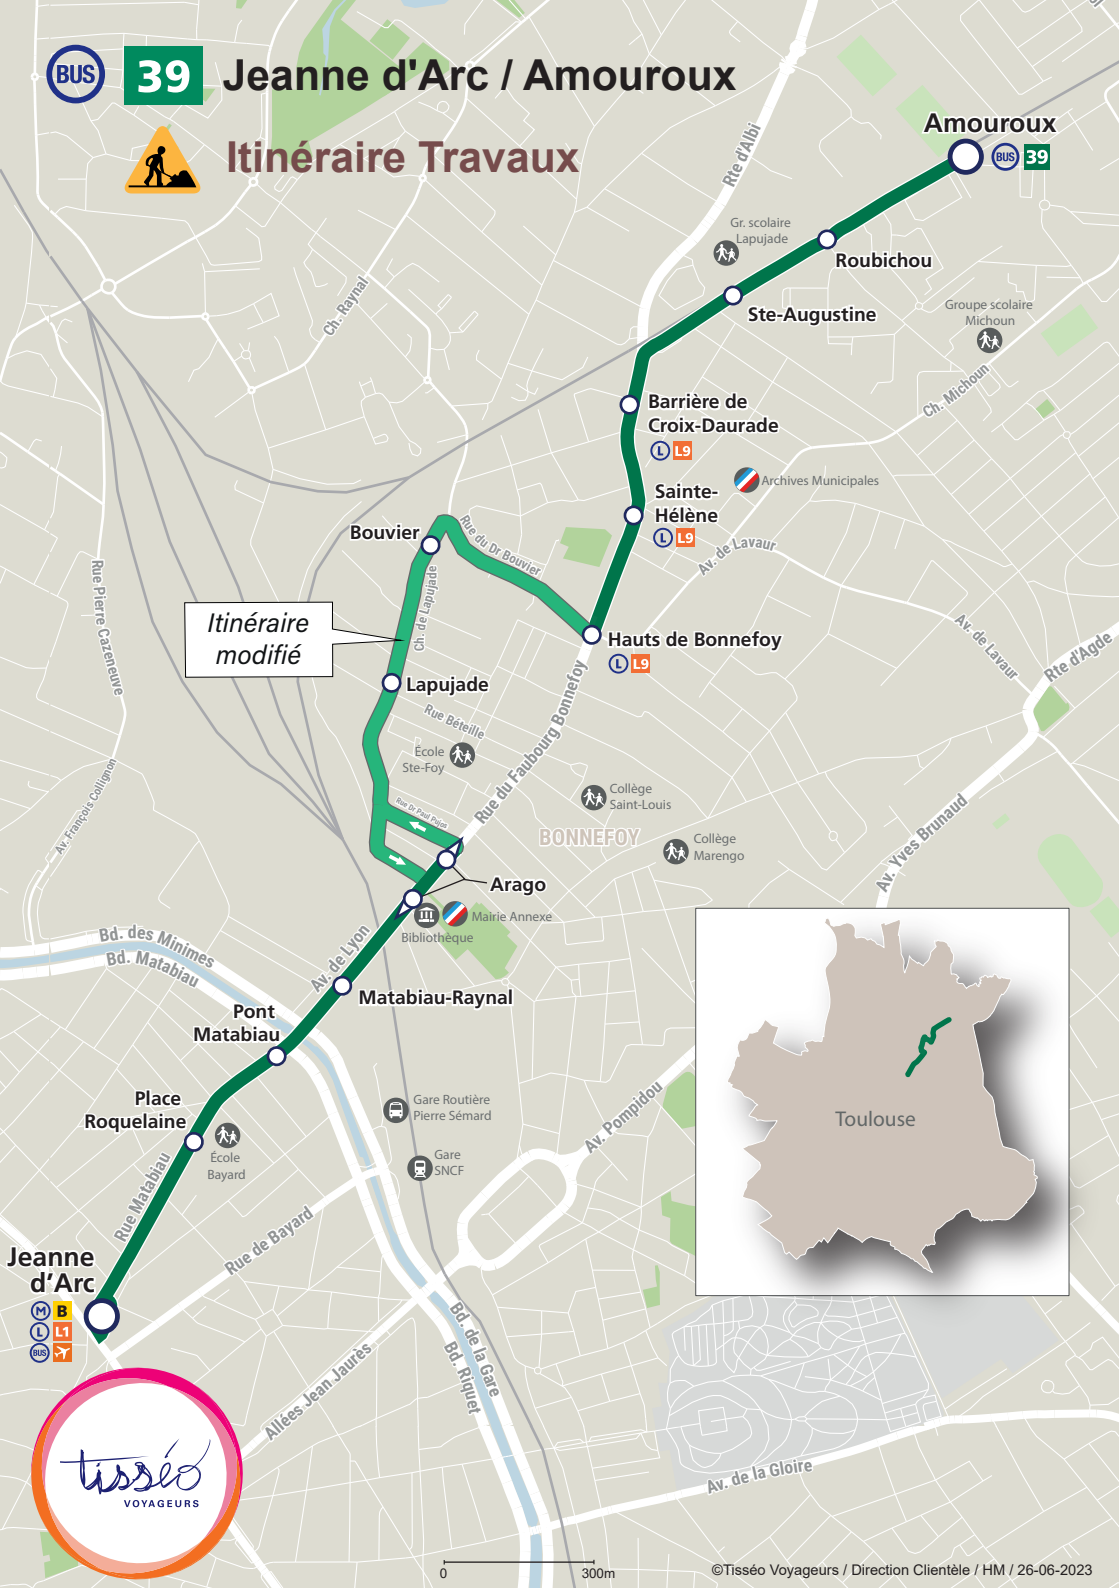

39

Jeanne d'Arc / Amouroux

Itinéraire Travaux

Itinéraire modifié

0 300m