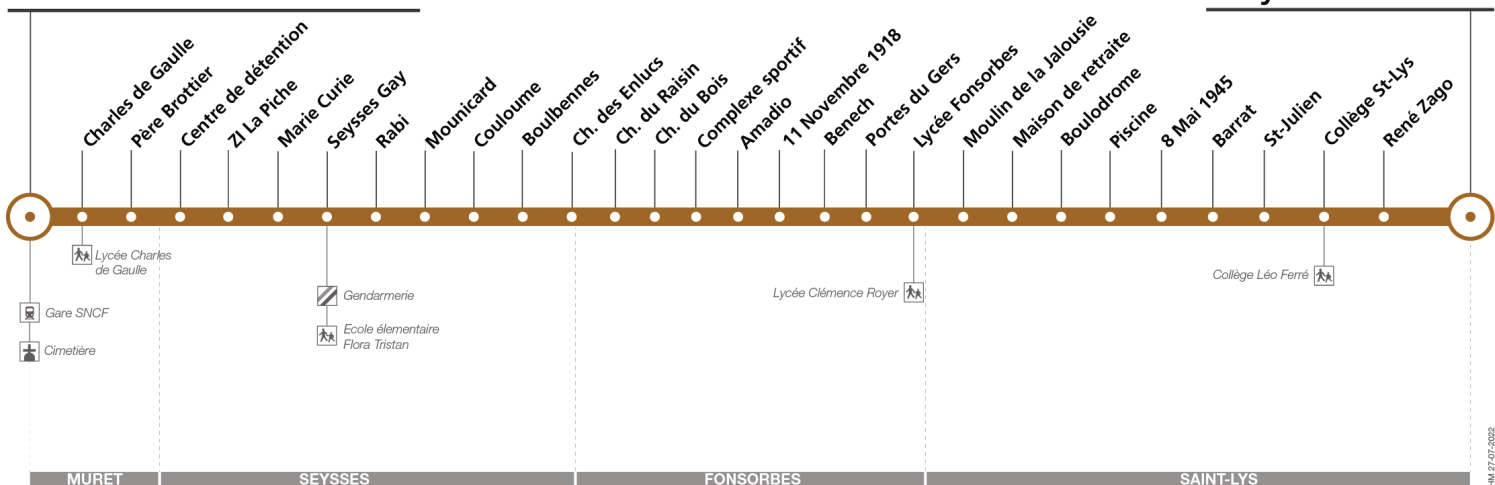

Horaires théoriques dépendant des conditions de circulation.

Pour connaître les horaires en temps réel, vous pouvez consulter notre site www.tisseo.fr ou notre application mobile.

315

Direction Saint-Lys ZA du Boutet

du 15 avril 2024
au 1 septembre 2024

Muret Gare SNCF - Cimetière

St-Lys ZA du Boutet

Lundi à vendredi

Muret Gare SNCF - Cimetière	06:15	06:35	07:15	08:20	12:50	14:35	16:15	17:10	17:35	18:25	19:00	19:25
Seysses Gay	06:24	06:44	07:24	08:30	12:59	14:44	16:25	17:25	17:50	18:35	19:10	19:33
Boulbennes	06:27	06:47	07:27	08:33	13:01	14:47	16:28	17:28	17:53	18:38	19:13	19:36
Chemin Du Bois	06:34	06:54	07:35	08:41	13:08	14:54	16:36	17:36	18:01	18:46	19:20	19:43
Complexe Sportif	06:39	06:59	07:42	08:47	13:13	14:59	16:42	17:42	18:07	18:51	19:25	19:48
11 Novembre 1918	06:41	07:01	07:44	08:49	13:15	15:01	16:44	17:44	18:09	18:53	19:27	19:50
Portes du Gers	06:44	07:04	07:48	08:53	13:18	15:04	16:48	17:48	18:13	18:56	19:30	19:53
Piscine	06:53	07:13	07:57	09:02	13:27	15:12	16:57	17:57	18:22	19:05	19:39	20:02
Collège St Lys	06:56	07:16	08:01	09:05	13:31	15:16	17:02	18:01	18:26	19:09	19:43	20:06
St Lys ZA Du Boutet	06:59	07:19	08:05	09:08	13:34	15:19	17:06	18:04	18:29	19:12	19:46	20:08