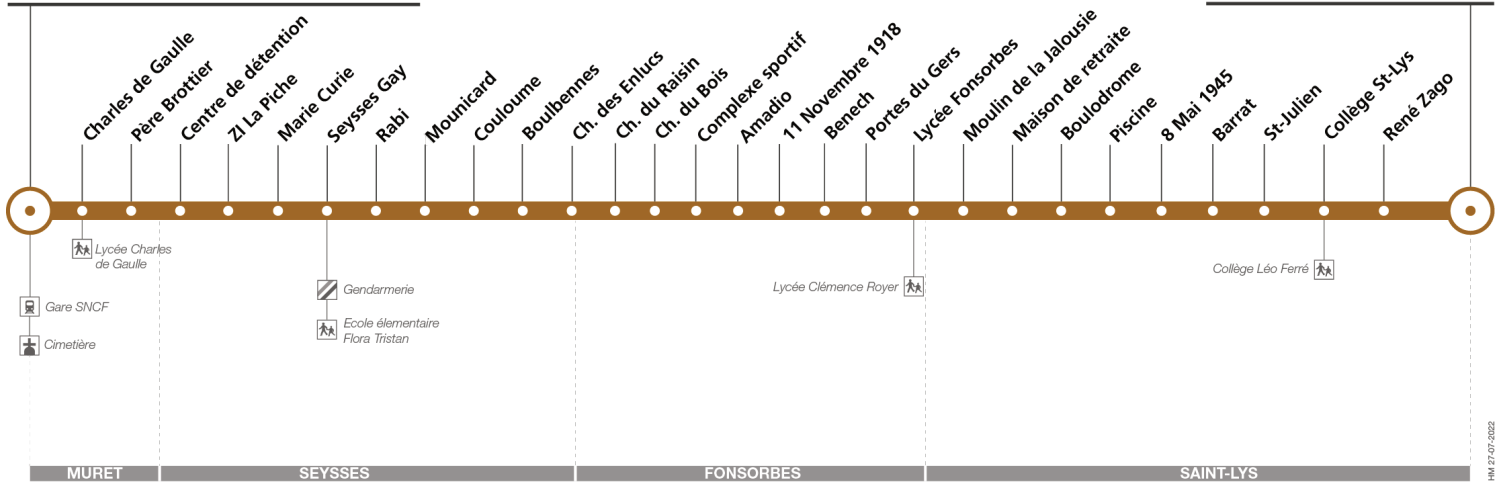

315

Direction Muret Gare SNCF

du 15 avril 2024
au 1 septembre 2024

Muret Gare SNCF - Cimetière

St-Lys ZA du Boutet

Lundi à vendredi

St Lys ZA Du Boutet	05:40	06:20	07:05	07:30	08:15	12:00	13:40	16:15	17:25	18:10	18:35	19:20
Collège St Lys	05:43	06:23	07:08	07:33	08:19	12:03	13:43	16:18	17:28	18:13	18:38	19:23
Piscine	05:47	06:27	07:12	07:38	08:24	12:07	13:47	16:22	17:32	18:17	18:42	19:26
Portes du Gers	05:56	06:36	07:22	07:48	08:34	12:15	13:55	16:31	17:41	18:25	18:50	19:34
11 Novembre 1918	05:59	06:39	07:25	07:51	08:37	12:18	13:58	16:34	17:44	18:28	18:53	19:37
Complexe Sportif	06:00	06:40	07:27	07:53	08:39	12:19	13:59	16:36	17:46	18:29	18:54	19:38
Chemin Du Bois	06:05	06:45	07:32	07:58	08:44	12:24	14:04	16:42	17:52	18:34	18:59	19:43
Boulbennes	06:11	06:53	07:40	08:06	08:54	12:31	14:12	16:51	18:01	18:42	19:07	19:51
Seysses Gay	06:14	06:56	07:43	08:12	08:58	12:34	14:15	16:54	18:04	18:45	19:10	19:54
Muret Gare SNCF - Cimetière	06:24	07:07	07:53	08:23	09:09	12:44	14:26	17:05	18:15	18:55	19:20	20:05

Lundi à vendredi en vacances scolaires

St Lys ZA Du Boutet	05:40	06:20	07:05	07:30	08:15	12:00	13:35	16:17	17:20	18:04	18:26	19:20
Collège St Lys	05:43	06:23	07:08	07:33	08:18	12:03	13:38	16:20	17:23	18:07	18:29	19:23
Piscine	05:48	06:28	07:13	07:38	08:23	12:08	13:43	16:25	17:28	18:12	18:34	19:28
Portes du Gers	05:56	06:37	07:22	07:47	08:32	12:16	13:52	16:34	17:37	18:21	18:43	19:36
11 Novembre 1918	05:59	06:40	07:25	07:50	08:35	12:19	13:55	16:37	17:40	18:24	18:46	19:39
Complexe Sportif	06:00	06:41	07:26	07:51	08:36	12:20	13:56	16:38	17:41	18:25	18:47	19:40
Chemin Du Bois	06:05	06:46	07:31	07:56	08:41	12:25	14:01	16:43	17:46	18:30	18:52	19:45
Boulbennes	06:11	06:54	07:39	08:04	08:49	12:31	14:09	16:51	17:54	18:38	19:00	19:51
Seysses Gay	06:14	06:57	07:42	08:07	08:52	12:34	14:12	16:54	17:57	18:41	19:03	19:54
Muret Gare SNCF - Cimetière	06:24	07:08	07:53	08:18	09:03	12:44	14:23	17:05	18:08	18:52	19:14	20:04