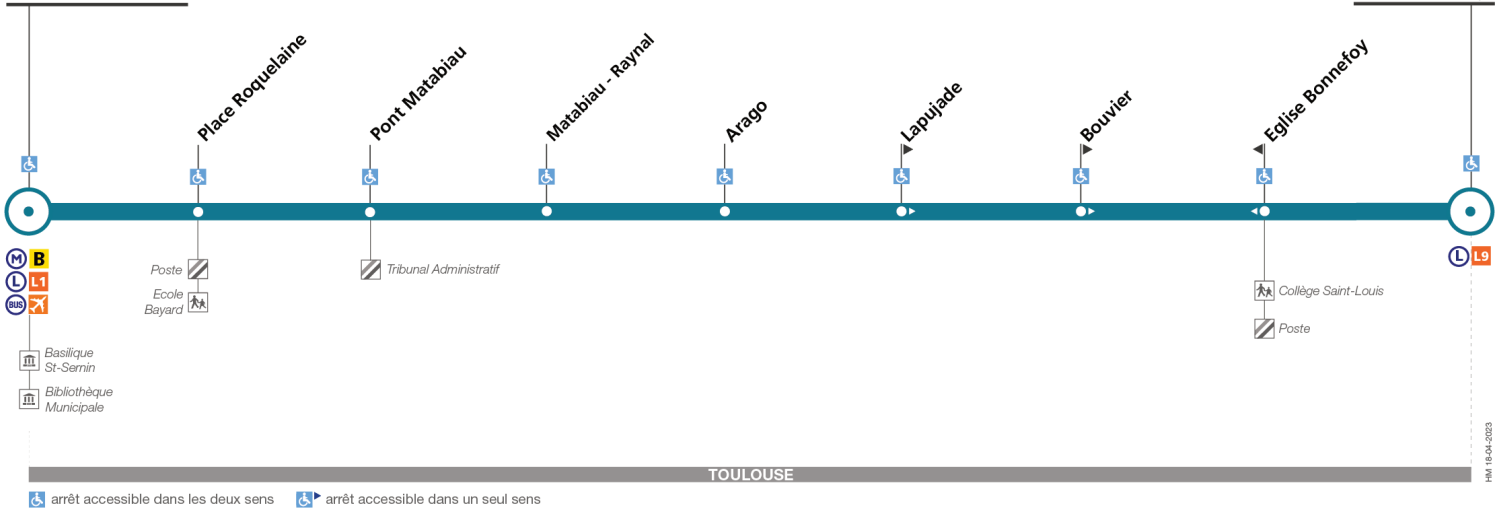

Horaires théoriques dépendant des conditions de circulation.

Pour connaître les horaires en temps réel, vous pouvez consulter notre site [www.tisseo.fr](http://www.tisseo.fr) ou notre application mobile.

Direction Jeanne d'Arc

du 27 mai 2024  
au 1 septembre 2024

Jeanne d'Arc

Hauts de Bonnefoy

TOULOUSE

arrêt accessible dans les deux sens / arrêt accessible dans un seul sens

Lundi à vendredi

Hauts de Bonnefoy	07:00	07:21	07:45	08:11	08:36	09:08	09:33	09:58	10:23	10:48	11:13	11:38	12:11	12:36	13:01	13:26	13:51	14:16	14:41	15:06	15:31	15:56	16:21	16:46
Eglise Bonnefoy	07:01	07:22	07:46	08:12	08:37	09:09	09:34	09:59	10:24	10:49	11:14	11:39	12:12	12:37	13:02	13:27	13:52	14:17	14:42	15:07	15:32	15:57	16:22	16:47
Arago	07:02	07:23	07:47	08:13	08:38	09:10	09:35	10:00	10:25	10:50	11:15	11:40	12:13	12:38	13:03	13:28	13:53	14:18	14:43	15:08	15:33	15:58	16:23	16:48
Matabiau - Raynal	07:04	07:25	07:49	08:15	08:40	09:12	09:37	10:02	10:27	10:52	11:17	11:42	12:15	12:40	13:05	13:30	13:55	14:20	14:46	15:11	15:36	16:01	16:26	16:51
Pont Matabiau	07:05	07:26	07:50	08:16	08:41	09:13	09:38	10:03	10:28	10:53	11:18	11:43	12:16	12:41	13:06	13:31	13:56	14:21	14:47	15:12	15:37	16:02	16:27	16:52
Place Roquelaine	07:06	07:27	07:51	08:18	08:43	09:15	09:40	10:05	10:30	10:55	11:20	11:45	12:18	12:43	13:08	13:33	13:58	14:23	14:48	15:13	15:38	16:03	16:28	16:53
Jeanne d'Arc	07:08	07:29	07:53	08:20	08:45	09:17	09:42	10:07	10:32	10:57	11:22	11:47	12:20	12:45	13:10	13:35	14:00	14:25	14:50	15:15	15:40	16:05	16:30	16:55
Hauts de Bonnefoy	17:12	17:36	18:01	18:26	18:50																			
Eglise Bonnefoy	17:13	17:37	18:02	18:27	18:51																			
Arago	17:14	17:38	18:03	18:28	18:52																			
Matabiau - Raynal	17:17	17:41	18:06	18:31	18:55																			
Pont Matabiau	17:18	17:42	18:07	18:32	18:56																			
Place Roquelaine	17:19	17:43	18:08	18:33	18:57																			
Jeanne d'Arc	17:21	17:45	18:10	18:35	18:59																			