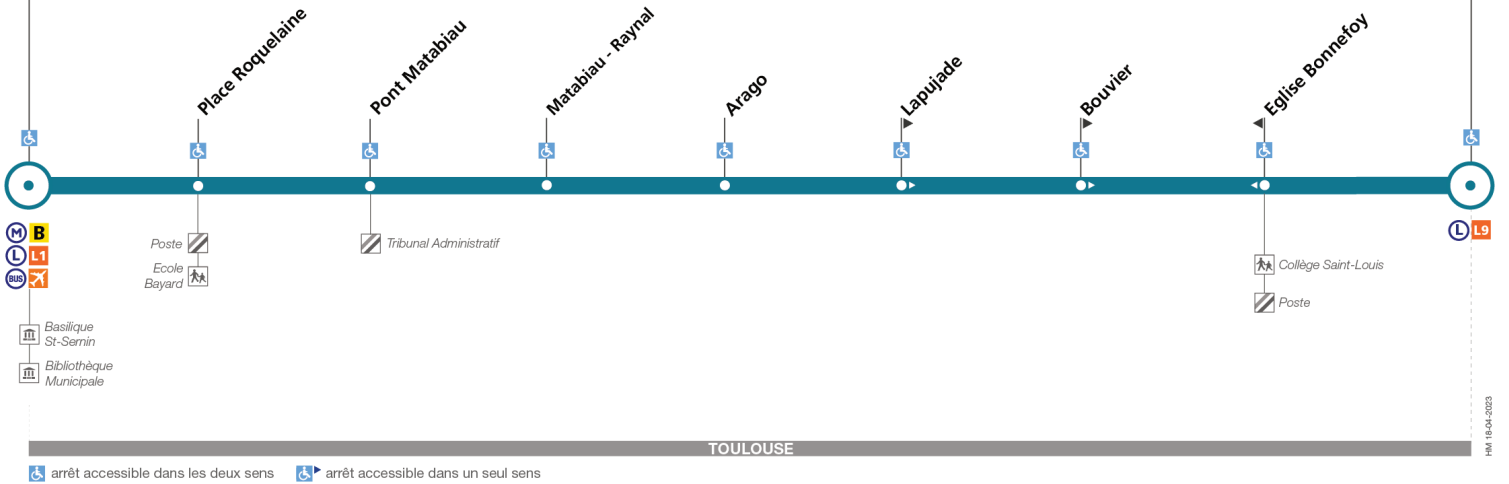

Jeanne d'Arc

Hauts de Bonnefoy

TOULOUSE

arrêt accessible dans les deux sens arrêt accessible dans un seul sens

Lundi à vendredi

Jeanne d'Arc	07:13	07:36	08:02	08:27	08:59	09:24	09:49	10:14	10:39	11:04	11:29	12:02	12:27	12:52	13:17	13:42	14:07	14:32	14:57	15:22	15:47	16:12	16:37	17:02
Place Roquelaine	07:14	07:38	08:04	08:29	09:01	09:26	09:51	10:16	10:41	11:06	11:31	12:04	12:29	12:54	13:19	13:44	14:09	14:34	14:59	15:24	15:49	16:14	16:39	17:04
Pont Matabiau	07:15	07:39	08:05	08:30	09:02	09:27	09:52	10:17	10:42	11:07	11:32	12:05	12:30	12:55	13:20	13:45	14:10	14:35	15:00	15:25	15:50	16:15	16:40	17:05
Matabiau - Raynal	07:16	07:39	08:05	08:30	09:02	09:27	09:52	10:17	10:42	11:07	11:32	12:05	12:30	12:55	13:20	13:45	14:10	14:35	15:00	15:25	15:50	16:15	16:40	17:06
Arago	07:17	07:41	08:07	08:32	09:04	09:29	09:54	10:19	10:44	11:09	11:34	12:07	12:32	12:57	13:22	13:47	14:12	14:37	15:02	15:27	15:52	16:17	16:42	17:08
Lapujade	07:19	07:43	08:09	08:34	09:06	09:31	09:56	10:21	10:46	11:11	11:36	12:09	12:34	12:59	13:24	13:49	14:14	14:39	15:04	15:29	15:54	16:19	16:44	17:10
Bouvier	07:20	07:44	08:10	08:35	09:07	09:32	09:57	10:22	10:47	11:12	11:37	12:10	12:35	13:00	13:25	13:50	14:15	14:40	15:05	15:30	15:55	16:20	16:45	17:11
Hauts de Bonnefoy	07:21	07:45	08:11	08:36	09:08	09:33	09:58	10:23	10:48	11:13	11:38	12:11	12:36	13:01	13:26	13:51	14:16	14:41	15:06	15:31	15:56	16:21	16:46	17:12
Jeanne d'Arc	17:26	17:51	18:16	18:41	19:06																			
Place Roquelaine	17:28	17:53	18:18	18:43	19:08																			
Pont Matabiau	17:29	17:54	18:19	18:44	19:09																			
Matabiau - Raynal	17:30	17:55	18:20	18:44	19:09																			
Arago	17:32	17:57	18:22	18:46	19:11																			
Lapujade	17:34	17:59	18:24	18:48	19:13																			
Bouvier	17:35	18:00	18:25	18:49	19:14																			
Hauts de Bonnefoy	17:36	18:01	18:26	18:50	19:15																			