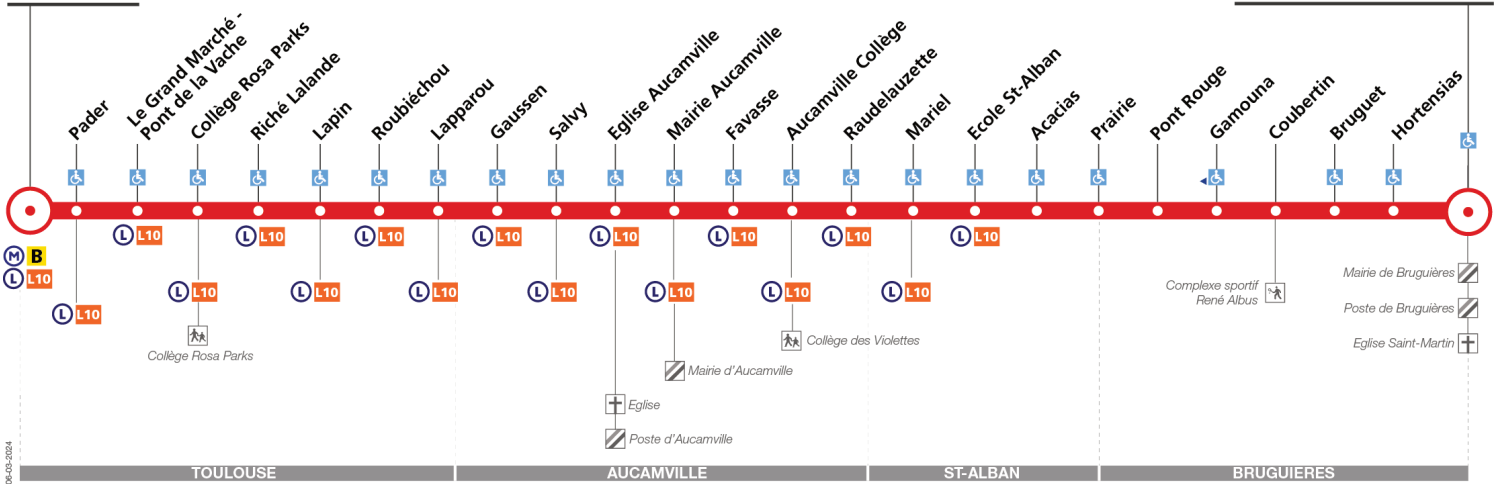

169

Direction Bruguières Mairie

du 22 avril 2024
au 1 septembre 2024

La Vache

Bruguières Mairie

arrêt accessible dans les deux sens arrêt accessible dans un sens

Lundi à vendredi

La Vache	07:25	07:55	08:25	08:55	09:30	15:55	16:25	16:55	17:25	18:10	18:25	19:00	20:00
Riché Lalande	07:30	08:01	08:31	09:00	09:35	16:01	16:31	17:01	17:32	18:16	18:31	19:05	20:05
Mairie Aucamville	07:37	08:09	08:39	09:08	09:42	16:11	16:41	17:11	17:43	18:26	18:40	19:13	20:12
Mariel	07:41	08:13	08:43	09:12	09:46	16:16	16:46	17:16	17:48	18:31	18:45	19:17	20:16
Gamouna	07:52	08:24	08:54	09:23	09:57	16:27	16:58	17:30	18:00	18:43	18:56	19:27	20:26
Bruguières Mairie	07:56	08:28	08:58	09:27	10:01	16:31	17:02	17:34	18:05	18:47	19:00	19:31	20:30

Lundi à vendredi en vacances scolaires

La Vache	07:25	07:55	08:25	08:55	09:30	15:55	16:25	16:55	17:25	18:00	18:30	19:00	20:00
Riché Lalande	07:29	08:00	08:30	09:00	09:35	16:00	16:30	17:00	17:30	18:05	18:35	19:05	20:05
Mairie Aucamville	07:35	08:07	08:37	09:07	09:42	16:09	16:39	17:09	17:39	18:14	18:43	19:12	20:11
Mariel	07:38	08:10	08:40	09:10	09:45	16:12	16:44	17:14	17:44	18:19	18:47	19:16	20:15
Gamouna	07:48	08:20	08:50	09:20	09:55	16:22	16:56	17:26	17:56	18:31	18:57	19:26	20:24
Bruguières Mairie	07:52	08:24	08:54	09:24	09:59	16:26	17:00	17:30	18:00	18:35	19:01	19:30	20:28

Lundi à vendredi du 8 juillet au 30 août

La Vache	07:25	07:55	08:25	08:55	09:30	15:55	16:25	16:55	17:25	18:00	18:30	19:00	20:00
Riché Lalande	07:29	08:00	08:30	09:00	09:35	16:00	16:30	17:00	17:30	18:05	18:35	19:05	20:05
Mairie Aucamville	07:35	08:07	08:37	09:07	09:42	16:09	16:39	17:09	17:39	18:14	18:43	19:12	20:11
Mariel	07:38	08:10	08:40	09:10	09:45	16:12	16:44	17:14	17:44	18:19	18:47	19:16	20:15
Gamouna	07:48	08:20	08:50	09:20	09:55	16:22	16:56	17:26	17:56	18:31	18:57	19:26	20:24
Bruguières Mairie	07:52	08:24	08:54	09:24	09:59	16:26	17:00	17:30	18:00	18:35	19:01	19:30	20:28