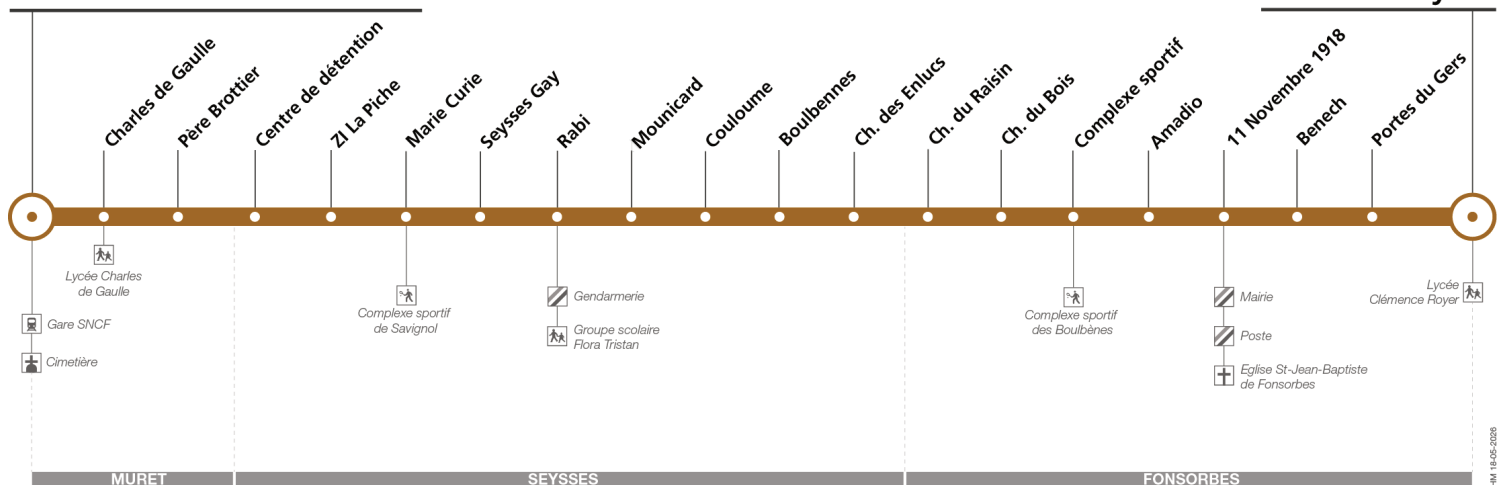

Ne circule pas les samedis, dimanches et jours fériés

315

Direction Fonsorbes Lycée

du 31 août 2026
au 29 août 2027

Muret Gare SNCF - Cimetière

Fonsorbes Lycée

Lundi à vendredi

Muret Gare SNCF - Cimetière	05:55	06:35	07:10	07:55	12:55	14:35	16:20	17:10	17:40	18:34	19:00	19:42
Père Brottier	05:57	06:37	07:12	07:57	12:57	14:37	16:22	17:12	17:42	18:36	19:02	19:44
Zi La Piche	06:01	06:41	07:16	08:02	13:02	14:42	16:27	17:17	17:47	18:41	19:06	19:48
Seysses Gay	06:03	06:43	07:18	08:04	13:04	14:44	16:29	17:19	17:49	18:43	19:08	19:50
Boulbennes	06:05	06:45	07:21	08:07	13:07	14:47	16:32	17:22	17:52	18:46	19:10	19:52
Chemin Du Bois	06:12	06:52	07:28	08:14	13:14	14:54	16:39	17:29	17:59	18:53	19:17	19:59
Complexe Sportif	06:17	06:57	07:33	08:19	13:19	14:59	16:44	17:34	18:04	18:58	19:22	20:04
11 Novembre 1918	06:19	06:59	07:35	08:21	13:21	15:01	16:46	17:36	18:06	19:00	19:24	20:06
Portes du Gers	06:22	07:02	07:39	08:25	13:25	15:05	16:50	17:40	18:10	19:03	19:27	20:09
Fonsorbes Lycée	06:23	07:03	07:40	08:26	13:26	15:06	16:51	17:41	18:11	19:04	19:28	20:10