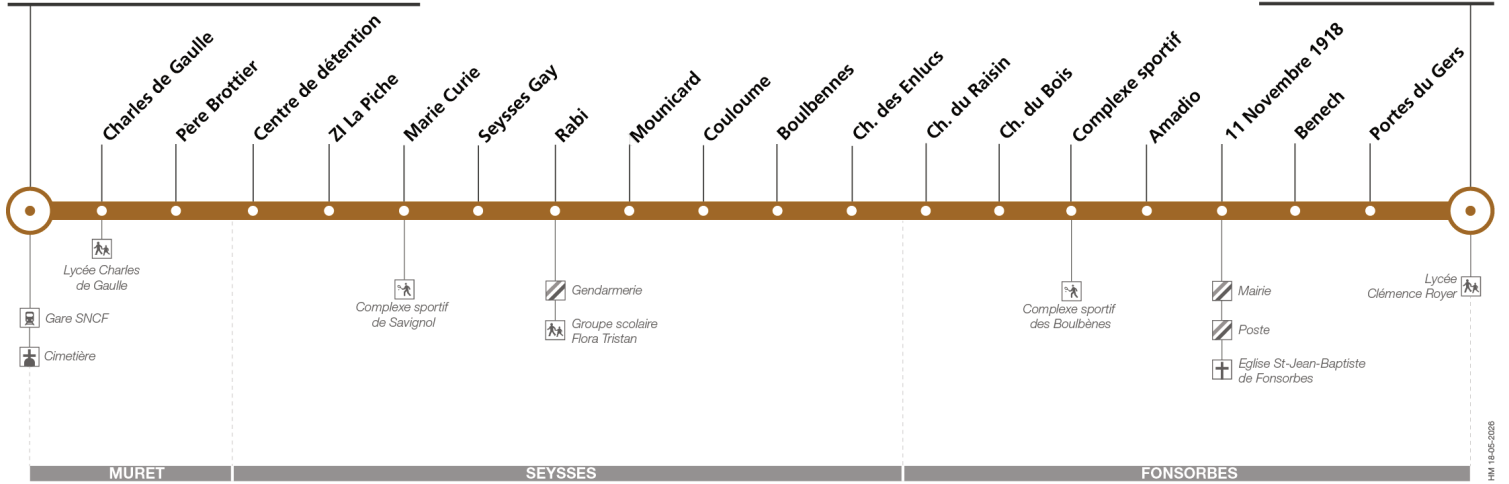

315

Direction Muret Gare SNCF - Cimetière

du 31 août 2026
au 29 août 2027

Muret Gare SNCF - Cimetière

Fonsorbes Lycée

Lundi à vendredi

	05:45	06:30	07:15	07:53	08:33	12:15	13:55	17:00	17:57	18:20	19:08	19:35
Fonsorbes Lycée	05:45	06:30	07:15	07:53	08:33	12:15	13:55	17:00	17:57	18:20	19:08	19:35
Portes du Gers	05:46	06:31	07:16	07:54	08:34	12:16	13:56	17:01	17:58	18:21	19:09	19:36
11 Novembre 1918	05:49	06:34	07:19	07:57	08:37	12:19	13:59	17:04	18:01	18:24	19:12	19:39
Complexe Sportif	05:50	06:35	07:20	07:58	08:38	12:20	14:00	17:05	18:02	18:25	19:13	19:40
Chemin Du Bois	05:55	06:40	07:25	08:03	08:43	12:25	14:05	17:10	18:07	18:30	19:18	19:45
Boulbennes	06:01	06:48	07:33	08:11	08:51	12:31	14:13	17:18	18:15	18:38	19:25	19:51
Seysses Gay	06:04	06:51	07:36	08:14	08:54	12:34	14:16	17:21	18:18	18:41	19:28	19:54
ZI La Piche	06:06	06:53	07:38	08:16	08:56	12:36	14:18	17:23	18:20	18:43	19:30	19:56
Père Brottier	06:12	07:00	07:45	08:23	09:03	12:42	14:25	17:30	18:27	18:50	19:36	20:02
Muret Gare SNCF - Cimetière	06:14	07:02	07:47	08:25	09:05	12:44	14:27	17:32	18:29	18:52	19:38	20:04